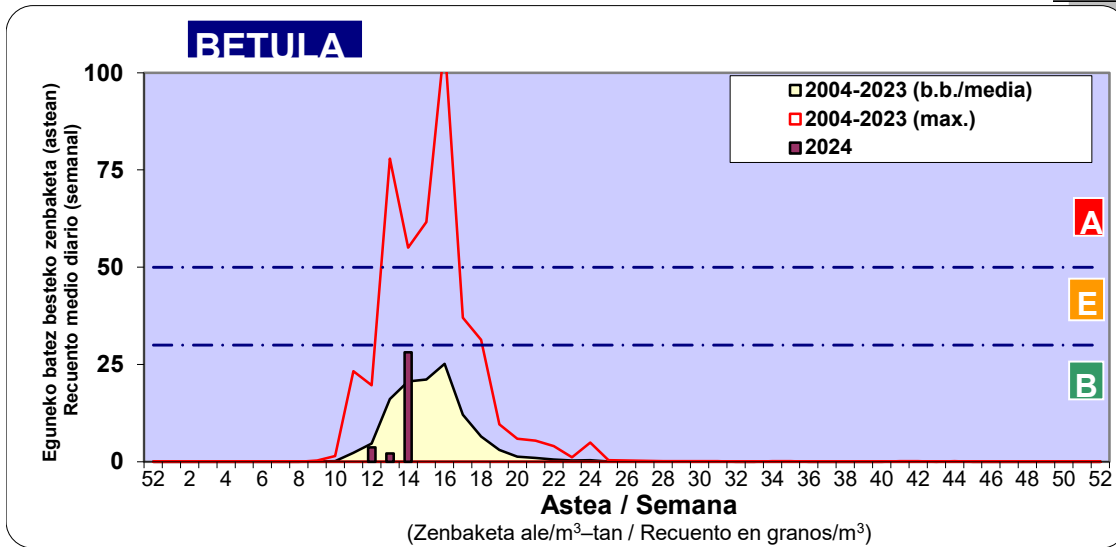

*Ebaluaketa irizpideak, "Red Española de Aerobiología"-ren arabera /

2. ASTEKO ZENBAKETA GUZTIRA / RECUENTO TOTAL SEMANAL

Estazioa / Estación	Bilbo- Bilbao
----------------------------	----------------------

Asteko Zenbaketa Orokorra / Recuento Total Semanal

3. ASTEKO ZENBAKETA / RECUESTO SEMANAL

2024

Estazioa / Estación	Bilbo- Bilbao							Astea/Semana	14
Mota / Tipo	Al / L 1/04/24	As / M 2/04/24	Az / X 3/04/24	Og / J 4/04/24	Or / V 5/04/24	Lr / S 6/04/24	Ig / D 7/04/24	b.b. / media	
Acer				1	2	1		1	
Foeniculum								0	
Artemisia								0	
Centaurea								0	
Achillea				1	1	1		0	
Taraxacum								0	
Alnus					1	2		0	
Betula		1	1	43	96	40	16	28	
Corylus								0	
Brassica				4	1	1		1	
Sambucus								0	
Chenop./Ama						1		0	
Cupres./Taxa		5	1	47	123	21	8	29	
Carex				1	5	2		1	
Ericaceae				1	4	3		1	
Mercurialis		1		2	1	2	1	1	
Robinia								0	
Castanea								0	
Fagus								0	
Quercus		2	1	108	75	39	14	34	
Aesculus				1	5	1		1	
Juglans				2	2			1	
Laurus		2						0	
Lilium								0	
Magnolia								0	
Acacia								0	
Eucalyptus		1				1		0	
Fraxinus		1		11	22	5	6	6	
Ligustrum								0	
Olea						2		0	
Pinus		2	1	5	17	5	2	5	
Cedrus				4	2	1		1	
Plantago				11	6	6	5	4	
Platanus		3	2	82	109	29	16	34	
Gramineae				7	7	11	2	4	
Rosacea							1	0	
Rumex				1	5	1	3	1	
Rhamnus								0	
Populus		2		8	11	2	2	4	
Salix				14	9	7	1	4	
Tamarix								0	
Tilia								0	
Celtis								0	
Ulmus		1						0	
Urticaceae		1	1	37	52	37	17	21	
Besterik/Otros		1	1	42	35	10	12	14	
Esp. Alternaria		1		4	1	2		1	
Guztira /Total	0	23	8	433	591	231	106	1392	

Zenbaketa ale/m3 – tan /
Recuento en granos/m3

■ Altua/Alto
■ Ertaina/Medio
■ Baxua/Bajo

Or. /pag. 2/5

4. POLEN MOTA INTERESGARRIAK / TIPOS POLÍNICOS DE INTERÉS

Estazioa / Estación **Bilbo- Bilbao**

■ Altua/Alto
■ Ertaina/Medio
■ Baxua/Bajo