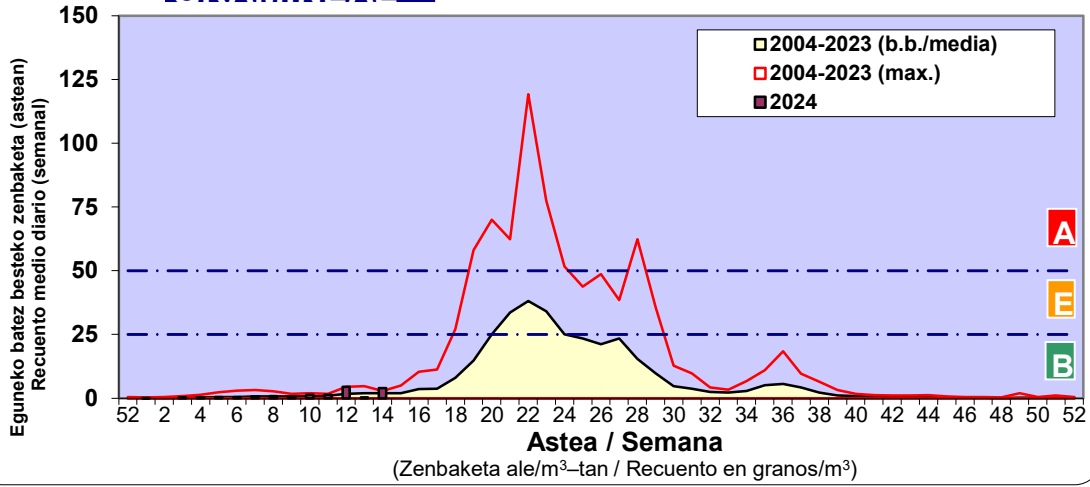

Estazioa / Estación

Vitoria - Gasteiz

- Altua/Alto
- Ertaina/Medio
- Baxua/Bajo

GRAMINEAF