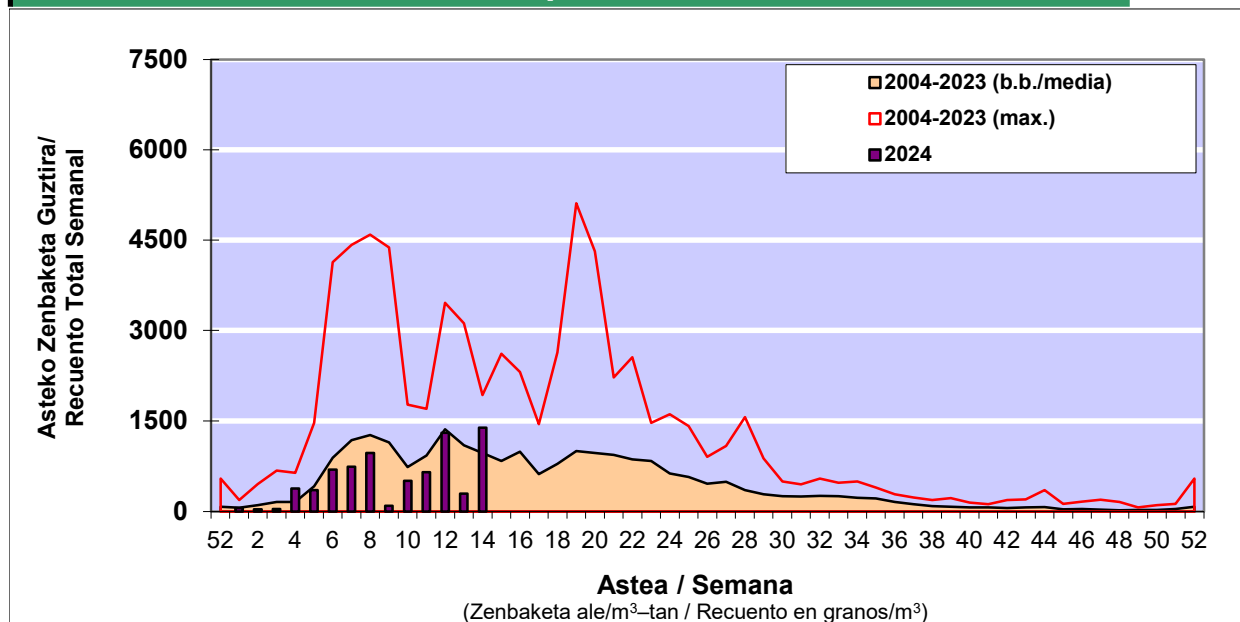

POLEN ZENBAKETA / RECUENTO DE POLEN

Osasun Sailaren Sarea / Red del Departamento de Salud

1. GAUR EGUNGO EGOERA / SITUACIÓN ACTUAL

		Astea/Semana	14
Estazioa / Estación	Bilbo- Bilbao	01/04-07/04	2024

Polen mota interesgarriak / Tipos polínicos de interés	Zuhaitza-Landarea / Árbol- Planta	Egoera / Situación*	Hurrengo asterako joera / Tendencia próxima semana
Betula	Urkia/Abedul	Baxua / Bajo	▲
Cupresaceas /Taxaceas	Altzifrea-Hagina/Ciprés-Tejo	Baxua / Bajo	=
Fraxinus	Lizarra/Fresno	Baxua / Bajo	=
Gramineae	Graminea/Gramínea	Baxua / Bajo	=
Pinus	Pinua/Pino	Baxua / Bajo	=
Platanus	Platanoa/Platano	Baxua / Bajo	▲
Plantago	Plataina/Llantén	Baxua / Bajo	=
Quercus	Haritza-Artea/Roble-Encina	Baxua / Bajo	=
Urticaceas	Asuna-Horma-belarra/Ortiga- Parietaria	Ertaina / Medio	=

*Ebaluaketa irizpideak, "Red Española de Aerobiología"-ren arabera /

2. ASTEKO ZENBAKETA GUZTIRA / RECUENTO TOTAL SEMANAL

Estazioa / Estación	Bilbo- Bilbao

Asteko Zenbaketa Orokorra / Recuento Total Semanal