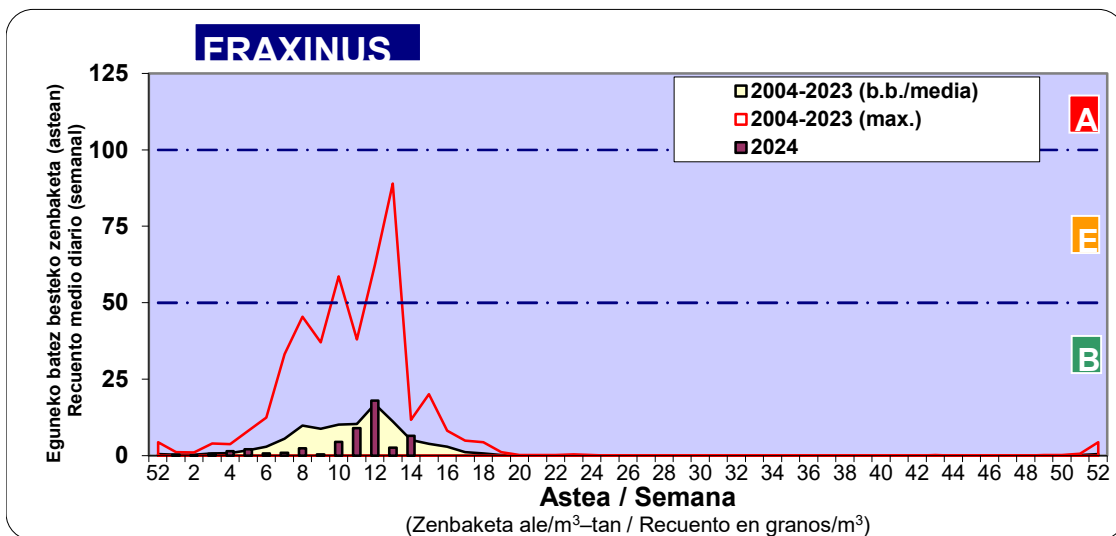

Asteko Zenbaketa Orokorra / Recuento Total Semanal

3. ASTEKO ZENBAKETA / RECUESTO SEMANAL

2024

Estazioa / Estación	Bilbo- Bilbao							Astea/Semana	14
Mota / Tipo	Al / L 1/04/24	As / M 2/04/24	Az / X 3/04/24	Og / J 4/04/24	Or / V 5/04/24	Lr / S 6/04/24	Ig / D 7/04/24	b.b. / media	
Acer				1	2	1		1	
Foeniculum								0	
Artemisia								0	
Centaurea								0	
Achillea				1	1	1		0	
Taraxacum								0	
Alnus					1	2		0	
Betula		1	1	43	96	40	16	28	
Corylus								0	
Brassica				4	1	1		1	
Sambucus								0	
Chenop./Ama						1		0	
Cupres./Taxa		5	1	47	123	21	8	29	
Carex				1	5	2		1	
Ericaceae				1	4	3		1	
Mercurialis		1		2	1	2	1	1	
Robinia								0	
Castanea								0	
Fagus								0	
Quercus		2	1	108	75	39	14	34	
Aesculus				1	5	1		1	
Juglans				2	2			1	
Laurus		2						0	
Lilium								0	
Magnolia								0	
Acacia								0	
Eucalyptus		1				1		0	
Fraxinus		1		11	22	5	6	6	
Ligustrum								0	
Olea						2		0	
Pinus		2	1	5	17	5	2	5	
Cedrus				4	2	1		1	
Plantago				11	6	6	5	4	
Platanus		3	2	82	109	29	16	34	
Gramineae				7	7	11	2	4	
Rosacea							1	0	
Rumex				1	5	1	3	1	
Rhamnus								0	
Populus		2		8	11	2	2	4	
Salix				14	9	7	1	4	
Tamarix								0	
Tilia								0	
Celtis								0	
Ulmus		1						0	
Urticaceae		1	1	37	52	37	17	21	
Besterik/Otros		1	1	42	35	10	12	14	
Esp. Alternaria		1		4	1	2		1	
Guztira /Total	0	23	8	433	591	231	106	1392	

Zenbaketa ale/m3 – tan /
Recuento en granos/m3

■ Altua/Alto
■ Ertaina/Medio
■ Baxua/Bajo

Or. /pag. 2/5

4. POLEN MOTA INTERESGARRIAK / TIPOS POLÍNICOS DE INTERÉS

Estazioa / Estación **Bilbo- Bilbao**

■ Altua/Alto
■ Ertaina/Medio
■ Baxua/Bajo