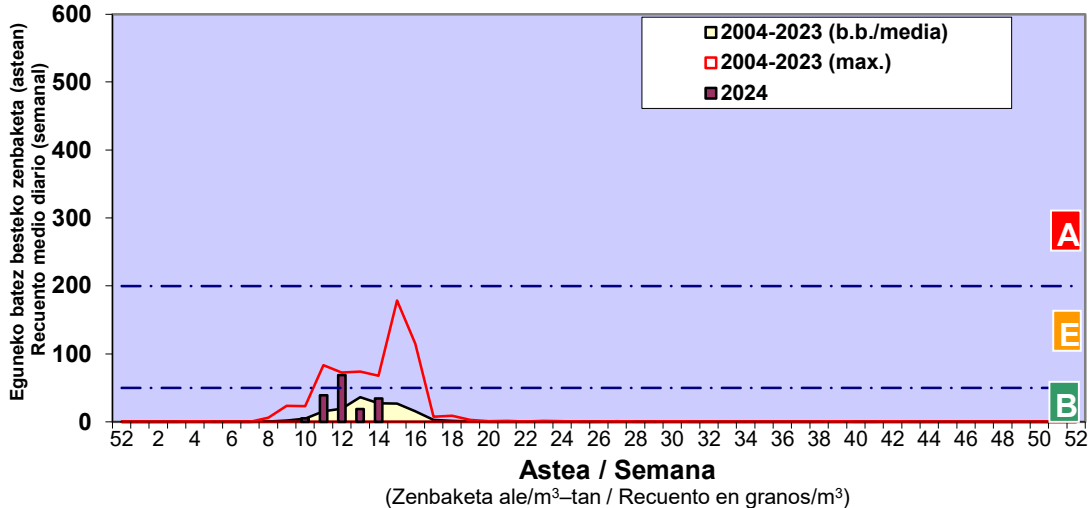

Asteko Zenbaketa Orokorra / Recuento Total Semanal

3. ASTEKO ZENBAKETA / RECUESTO SEMANAL

2024

Estazioa / Estación	Bilbo- Bilbao							Astea/Semana	14
Mota / Tipo	Al / L 1/04/24	As / M 2/04/24	Az / X 3/04/24	Og / J 4/04/24	Or / V 5/04/24	Lr / S 6/04/24	Ig / D 7/04/24	b.b. / media	
Acer				1	2	1		1	
Foeniculum								0	
Artemisia								0	
Centaurea								0	
Achillea				1	1	1		0	
Taraxacum								0	
Alnus					1	2		0	
Betula		1	1	43	96	40	16	28	
Corylus								0	
Brassica				4	1	1		1	
Sambucus								0	
Chenop./Ama						1		0	
Cupres./Taxa		5	1	47	123	21	8	29	
Carex				1	5	2		1	
Ericaceae				1	4	3		1	
Mercurialis		1		2	1	2	1	1	
Robinia								0	
Castanea								0	
Fagus								0	
Quercus		2	1	108	75	39	14	34	
Aesculus				1	5	1		1	
Juglans				2	2			1	
Laurus		2						0	
Lilium								0	
Magnolia								0	
Acacia								0	
Eucalyptus		1				1		0	
Fraxinus		1		11	22	5	6	6	
Ligustrum								0	
Olea						2		0	
Pinus		2	1	5	17	5	2	5	
Cedrus				4	2	1		1	
Plantago				11	6	6	5	4	
Platanus		3	2	82	109	29	16	34	
Gramineae				7	7	11	2	4	
Rosacea							1	0	
Rumex				1	5	1	3	1	
Rhamnus								0	
Populus		2		8	11	2	2	4	
Salix				14	9	7	1	4	
Tamarix								0	
Tilia								0	
Celtis								0	
Ulmus		1						0	
Urticaceae		1	1	37	52	37	17	21	
Besterik/Otros		1	1	42	35	10	12	14	
Esp. Alternaria		1		4	1	2		1	
Guztira /Total	0	23	8	433	591	231	106	1392	

Zenbaketa ale/m3 – tan /
Recuento en granos/m3

■ Altua/Alto
■ Ertaina/Medio
■ Baxua/Bajo

Or. /pag. 2/5

4. POLEN MOTA INTERESGARRIAK / TIPOS POLÍNICOS DE INTERÉS

Estazioa / Estación **Bilbo- Bilbao**

■ Altua/Alto
■ Ertaina/Medio
■ Baxua/Bajo

Estazioa / Estación

Vitoria - Gasteiz

- Altua/Alto
- Ertaina/Medio
- Baxua/Bajo

GRAMINEAF

PINUS

PLATANUS

Estazioa / Estación **Vitoria - Gasteiz**

- Altua/Alto
- Ertaina/Medio
- Baxua/Bajo