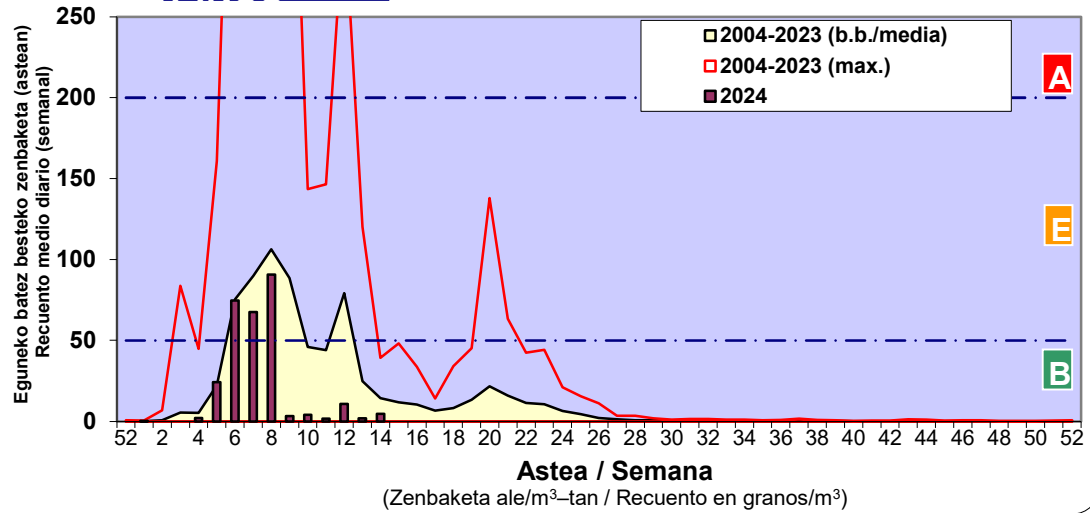

Asteko Zenbaketa Orokorra / Recuento Total Semanal

3. ASTEKO ZENBAKETA / RECUESTO SEMANAL

2024

Estazioa / Estación	Bilbo- Bilbao							Astea/Semana	14
Mota / Tipo	Al / L 1/04/24	As / M 2/04/24	Az / X 3/04/24	Og / J 4/04/24	Or / V 5/04/24	Lr / S 6/04/24	Ig / D 7/04/24	b.b. / media	
Acer				1	2	1		1	
Foeniculum								0	
Artemisia								0	
Centaurea								0	
Achillea				1	1	1		0	
Taraxacum								0	
Alnus					1	2		0	
Betula		1	1	43	96	40	16	28	
Corylus								0	
Brassica				4	1	1		1	
Sambucus								0	
Chenop./Ama						1		0	
Cupres./Taxa		5	1	47	123	21	8	29	
Carex				1	5	2		1	
Ericaceae				1	4	3		1	
Mercurialis		1		2	1	2	1	1	
Robinia								0	
Castanea								0	
Fagus								0	
Quercus		2	1	108	75	39	14	34	
Aesculus				1	5	1		1	
Juglans				2	2			1	
Laurus		2						0	
Lilium								0	
Magnolia								0	
Acacia								0	
Eucalyptus		1				1		0	
Fraxinus		1		11	22	5	6	6	
Ligustrum								0	
Olea						2		0	
Pinus		2	1	5	17	5	2	5	
Cedrus				4	2	1		1	
Plantago				11	6	6	5	4	
Platanus		3	2	82	109	29	16	34	
Gramineae				7	7	11	2	4	
Rosacea							1	0	
Rumex				1	5	1	3	1	
Rhamnus								0	
Populus		2		8	11	2	2	4	
Salix				14	9	7	1	4	
Tamarix								0	
Tilia								0	
Celtis								0	
Ulmus		1						0	
Urticaceae		1	1	37	52	37	17	21	
Besterik/Otros		1	1	42	35	10	12	14	
Esp. Alternaria		1		4	1	2		1	
Guztira /Total	0	23	8	433	591	231	106	1392	

Zenbaketa ale/m3 – tan /
Recuento en granos/m3

■ Altua/Alto
■ Ertaina/Medio
■ Baxua/Bajo

Or. /pag. 2/5

4. POLEN MOTA INTERESGARRIAK / TIPOS POLÍNICOS DE INTERÉS

Estazioa / Estación **Bilbo- Bilbao**

■ Altua/Alto
■ Ertaina/Medio
■ Baxua/Bajo

Estazioa / Estación

Vitoria - Gasteiz

- Altua/Alto
- Ertaina/Medio
- Baxua/Bajo

GRAMINEAF

PINUS

PLATANUS

Estazioa / Estación **Vitoria - Gasteiz**

- Altua/Alto
- Ertaina/Medio
- Baxua/Bajo