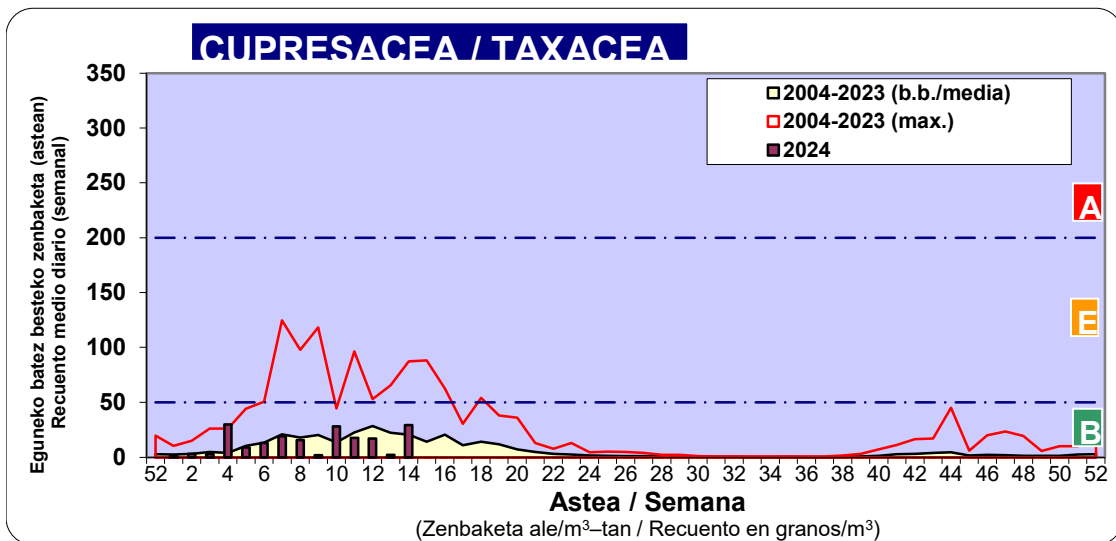

*Ebaluaketa irizpideak, "Red Española de Aerobiología"-ren arabera /

2. ASTEKO ZENBAKETA GUZTIRA / RECUENTO TOTAL SEMANAL

Estazioa / Estación	Bilbo- Bilbao
----------------------------	----------------------

Asteko Zenbaketa Orokorra / Recuento Total Semanal

3. ASTEKO ZENBAKETA / RECUESTO SEMANAL

2024

Estazioa / Estación	Bilbo- Bilbao							Astea/Semana	14
Mota / Tipo	Al / L 1/04/24	As / M 2/04/24	Az / X 3/04/24	Og / J 4/04/24	Or / V 5/04/24	Lr / S 6/04/24	Ig / D 7/04/24	b.b. / media	
Acer				1	2	1		1	
Foeniculum								0	
Artemisia								0	
Centaurea								0	
Achillea				1	1	1		0	
Taraxacum								0	
Alnus					1	2		0	
Betula		1	1	43	96	40	16	28	
Corylus								0	
Brassica				4	1	1		1	
Sambucus								0	
Chenop./Ama						1		0	
Cupres./Taxa		5	1	47	123	21	8	29	
Carex				1	5	2		1	
Ericaceae				1	4	3		1	
Mercurialis		1		2	1	2	1	1	
Robinia								0	
Castanea								0	
Fagus								0	
Quercus		2	1	108	75	39	14	34	
Aesculus				1	5	1		1	
Juglans				2	2			1	
Laurus		2						0	
Lilium								0	
Magnolia								0	
Acacia								0	
Eucalyptus		1				1		0	
Fraxinus		1		11	22	5	6	6	
Ligustrum								0	
Olea						2		0	
Pinus		2	1	5	17	5	2	5	
Cedrus				4	2	1		1	
Plantago				11	6	6	5	4	
Platanus		3	2	82	109	29	16	34	
Gramineae				7	7	11	2	4	
Rosacea							1	0	
Rumex				1	5	1	3	1	
Rhamnus								0	
Populus		2		8	11	2	2	4	
Salix				14	9	7	1	4	
Tamarix								0	
Tilia								0	
Celtis								0	
Ulmus		1						0	
Urticaceae		1	1	37	52	37	17	21	
Besterik/Otros		1	1	42	35	10	12	14	
Esp. Alternaria		1		4	1	2		1	
Guztira /Total	0	23	8	433	591	231	106	1392	

Zenbaketa ale/m3 – tan /
Recuento en granos/m3

■ Altua/Alto
■ Ertaina/Medio
■ Baxua/Bajo

Or. /pag. 2/5

4. POLEN MOTA INTERESGARRIAK / TIPOS POLÍNICOS DE INTERÉS

Estazioa / Estación **Bilbo- Bilbao**

■ Altua/Alto
■ Ertaina/Medio
■ Baxua/Bajo