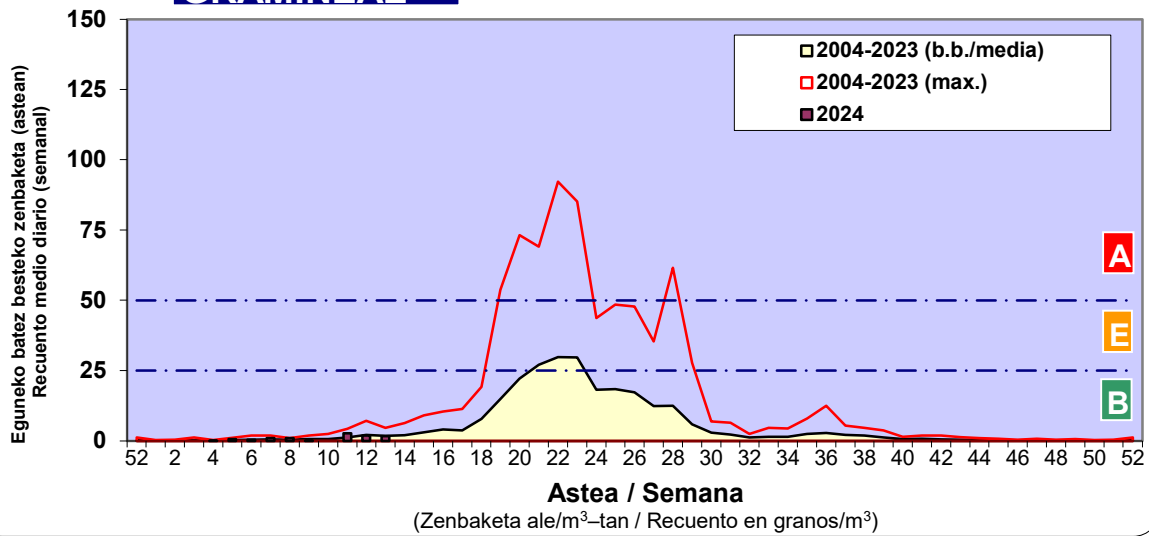

Estazioa / Estación

Vitoria - Gasteiz

- Altua/Alto
- Ertaina/Medio
- Baxua/Bajo

GRAMINEAE