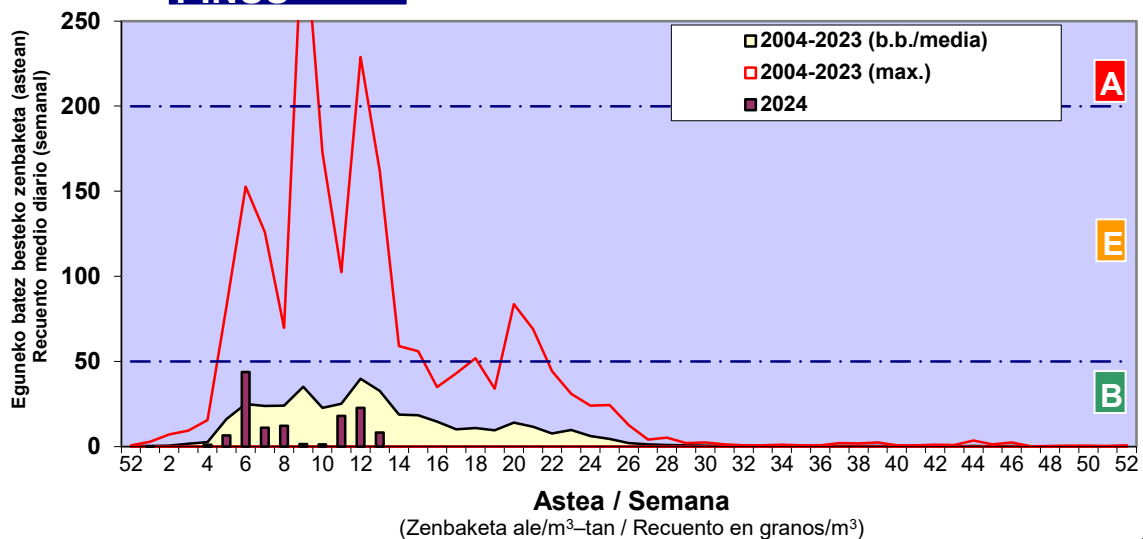

Zenbaketa ale/m3 – tan /
Recuento en granos/m3

■ Altua/Alto
■ Ertaina/Medio
■ Baxua/Bajo

4. POLEN MOTA INTERESGARRIAK / TIPOS POLÍNICOS DE INTERÉS

Estazioa / Estación **Donostia- San Sebastián**

- Altua/Alto
- Ertaina/Medio
- Baxua/Bajo

Estazioa / Estación

Vitoria - Gasteiz

- Altua/Alto
- Ertaina/Medio
- Baxua/Bajo

GRAMINEAE

PINUS

PLATANUS

- Altua/Alto
- Ertaina/Medio
- Baxua/Bajo

Estazioa / Estación Vitoria - Gasteiz

QUERCUS

URTICA / PARIETARIA