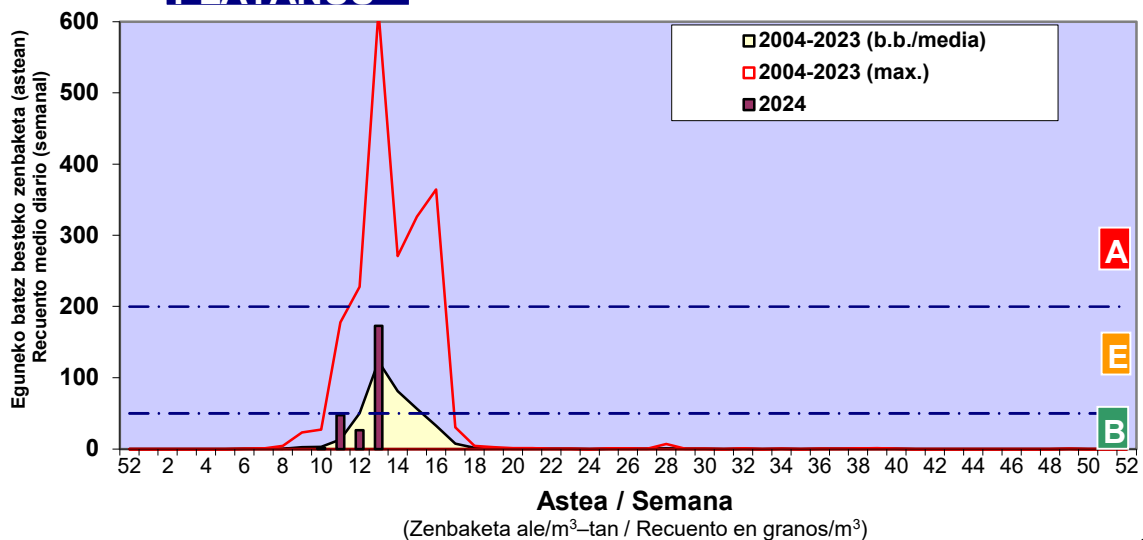

Zenbaketa ale/m3 – tan /
Recuento en granos/m3

■ Altua/Alto
■ Ertaina/Medio
■ Baxua/Bajo

4. POLEN MOTA INTERESGARRIAK / TIPOS POLÍNICOS DE INTERÉS

Estazioa / Estación **Donostia- San Sebastián**

- Altua/Alto
- Ertaina/Medio
- Baxua/Bajo

Estazioa / Estación

Vitoria - Gasteiz

- Altua/Alto
- Ertaina/Medio
- Baxua/Bajo

GRAMINEAE

PINUS

PLATANUS

- Altua/Alto
- Ertaina/Medio
- Baxua/Bajo

Estazioa / Estación Vitoria - Gasteiz

QUERCUS

URTICA / PARIETARIA