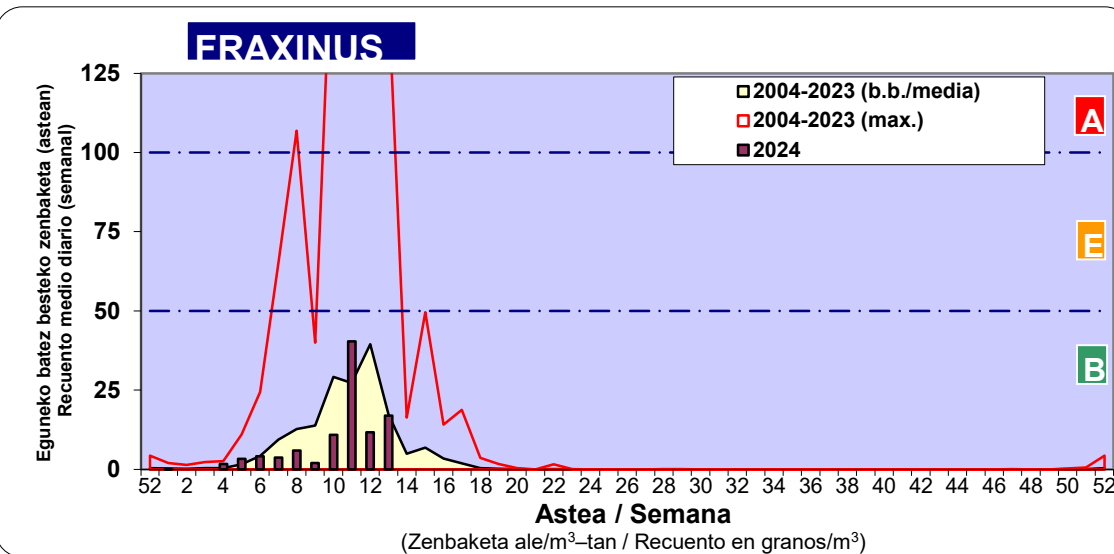

Asteko Zenbaketa Orokorra / Recuento Total Semanal

3. ASTEKO ZENBAKETA / RECUESTO SEMANAL

2024

Estazioa / Estación	Donostia- San Sebastián						Astea/Semana	13
	Al / L	As / M	Az / X	Og / J	Or / V	Lr / S	Ig / D	b.b. / media
Mota / Tipo	25/03/24	26/03/24	27/03/24	28/03/24	29/03/24	30/03/24	31/03/24	
Acer		1	1	1				0
Foeniculum								0
Artemisia	1					5		1
Centaurea								0
Achillea								0
Taraxacum								0
Alnus	8	4	2	1	1			2
Betula	28	10	14	11	4	7	7	12
Corylus								0
Brassica								0
Sambucus								0
Chenop./Ama								0
Cupres./Taxa	20	1	8	14	3	8	4	8
Carex	1		1	1				0
Ericaceae								0
Mercurialis						1		0
Robinia								0
Castanea								0
Fagus								0
Quercus	76	33	32	52	9	39	14	36
Aesculus								0
Juglans	2	1	1	2		5	2	2
Laurus				1				0
Lilium								0
Magnolia								0
Acacia								0
Eucalyptus	1				1			0
Fraxinus	13	11	33	37	5	13	6	17
Ligustrum								0
Olea				6	1	1	1	1
Pinus	16	7	11	10	2	8	3	8
Cedrus								0
Plantago	1			5	1	2	1	1
Platanus	352	98	206	211	49	204	90	173
Gramineae	1		2	5	1	2		2
Rosacea								0
Rumex				2	1	1		1
Rhamnus								0
Populus	3	7	4	5	2	2	1	3
Salix								0
Tamarix	4	1		1				1
Tilia								0
Celtis								0
Ulmus								0
Urticaceae	7		2	7	1	10	4	4
Besterik/Otros	10	8		19	1	15	5	8
Esp. Alternaria	1	1		1				0
Guztira /Total	544	182	317	391	82	323	138	1977

Zenbaketa ale/m3 – tan /
Recuento en granos/m3

■ Altua/Alto
■ Ertaina/Medio
■ Baxua/Bajo

4. POLEN MOTA INTERESGARRIAK / TIPOS POLÍNICOS DE INTERÉS

Estazioa / Estación **Donostia- San Sebastián**

- Altua/Alto
- Ertaina/Medio
- Baxua/Bajo