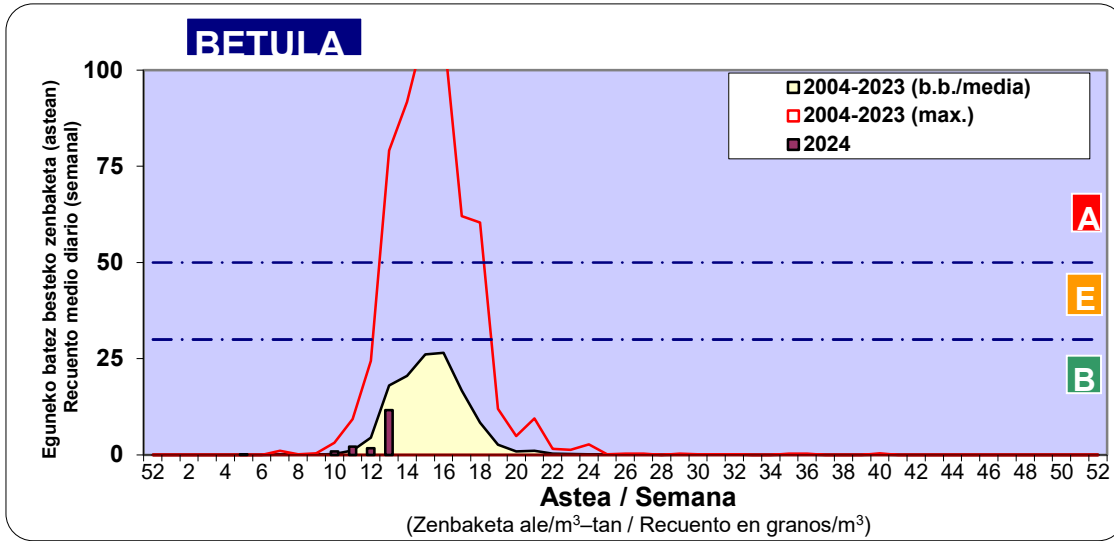

Asteko Zenbaketa Orokorra / Recuento Total Semanal

3. ASTEKO ZENBAKETA / RECUESTO SEMANAL

2024

Estazioa / Estación	Donostia- San Sebastián						Astea/Semana	13
	Al / L	As / M	Az / X	Og / J	Or / V	Lr / S	Ig / D	b.b. / media
Mota / Tipo	25/03/24	26/03/24	27/03/24	28/03/24	29/03/24	30/03/24	31/03/24	
Acer		1	1	1				0
Foeniculum								0
Artemisia	1					5		1
Centaurea								0
Achillea								0
Taraxacum								0
Alnus	8	4	2	1	1			2
Betula	28	10	14	11	4	7	7	12
Corylus								0
Brassica								0
Sambucus								0
Chenop./Ama								0
Cupres./Taxa	20	1	8	14	3	8	4	8
Carex	1		1	1				0
Ericaceae								0
Mercurialis						1		0
Robinia								0
Castanea								0
Fagus								0
Quercus	76	33	32	52	9	39	14	36
Aesculus								0
Juglans	2	1	1	2		5	2	2
Laurus				1				0
Lilium								0
Magnolia								0
Acacia								0
Eucalyptus	1				1			0
Fraxinus	13	11	33	37	5	13	6	17
Ligustrum								0
Olea				6	1	1	1	1
Pinus	16	7	11	10	2	8	3	8
Cedrus								0
Plantago	1			5	1	2	1	1
Platanus	352	98	206	211	49	204	90	173
Gramineae	1		2	5	1	2		2
Rosacea								0
Rumex				2	1	1		1
Rhamnus								0
Populus	3	7	4	5	2	2	1	3
Salix								0
Tamarix	4	1		1				1
Tilia								0
Celtis								0
Ulmus								0
Urticaceae	7		2	7	1	10	4	4
Besterik/Otros	10	8		19	1	15	5	8
Esp. Alternaria	1	1		1				0
Guztira /Total	544	182	317	391	82	323	138	1977

Zenbaketa ale/m3 – tan /
Recuento en granos/m3

■ Altua/Alto
■ Ertaina/Medio
■ Baxua/Bajo

4. POLEN MOTA INTERESGARRIAK / TIPOS POLÍNICOS DE INTERÉS

Estazioa / Estación **Donostia- San Sebastián**

- Altua/Alto
- Ertaina/Medio
- Baxua/Bajo