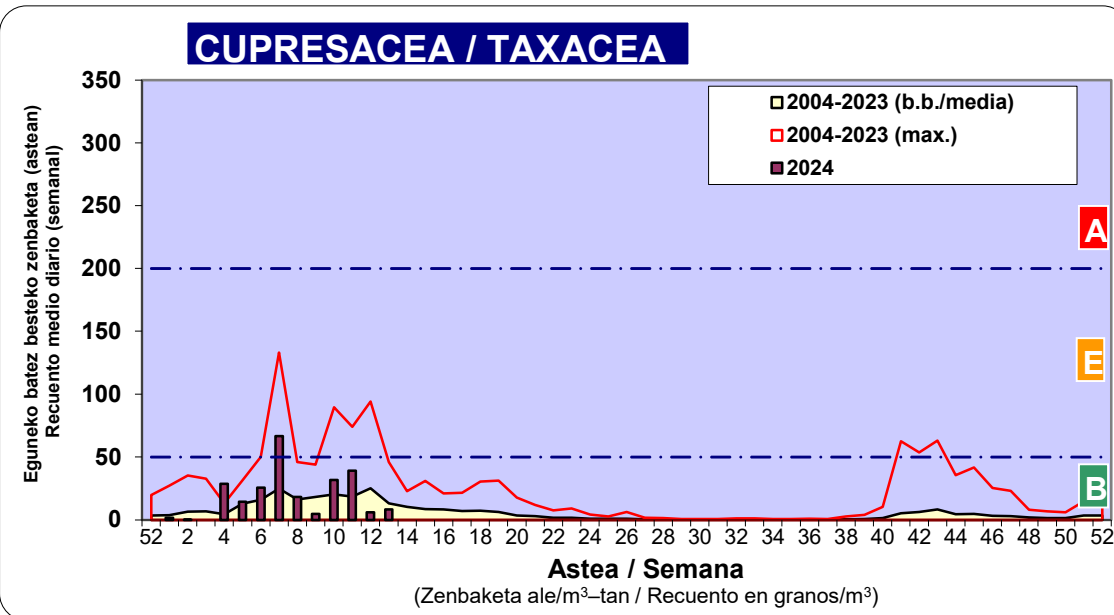

*Ebaluaketa irizpideak, "Red Española de Aerobiología"-ren arabera /

2. ASTEKO ZENBAKETA GUZTIRA / RECuento TOTAL SEMANAL

Estazioa / Estación	Donostia- San Sebastián
----------------------------	--------------------------------

Asteko Zenbaketa Orokorra / Recuento Total Semanal

3. ASTEKO ZENBAKETA / RECUESTO SEMANAL

2024

Estazioa / Estación	Donostia- San Sebastián						Astea/Semana	13
	Al / L	As / M	Az / X	Og / J	Or / V	Lr / S	Ig / D	b.b. / media
Mota / Tipo	25/03/24	26/03/24	27/03/24	28/03/24	29/03/24	30/03/24	31/03/24	
Acer		1	1	1				0
Foeniculum								0
Artemisia	1					5		1
Centaurea								0
Achillea								0
Taraxacum								0
Alnus	8	4	2	1	1			2
Betula	28	10	14	11	4	7	7	12
Corylus								0
Brassica								0
Sambucus								0
Chenop./Ama								0
Cupres./Taxa	20	1	8	14	3	8	4	8
Carex	1		1	1				0
Ericaceae								0
Mercurialis						1		0
Robinia								0
Castanea								0
Fagus								0
Quercus	76	33	32	52	9	39	14	36
Aesculus								0
Juglans	2	1	1	2		5	2	2
Laurus				1				0
Lilium								0
Magnolia								0
Acacia								0
Eucalyptus	1				1			0
Fraxinus	13	11	33	37	5	13	6	17
Ligustrum								0
Olea				6	1	1	1	1
Pinus	16	7	11	10	2	8	3	8
Cedrus								0
Plantago	1			5	1	2	1	1
Platanus	352	98	206	211	49	204	90	173
Gramineae	1		2	5	1	2		2
Rosacea								0
Rumex				2	1	1		1
Rhamnus								0
Populus	3	7	4	5	2	2	1	3
Salix								0
Tamarix	4	1		1				1
Tilia								0
Celtis								0
Ulmus								0
Urticaceae	7		2	7	1	10	4	4
Besterik/Otros	10	8		19	1	15	5	8
Esp. Alternaria	1	1		1				0
Guztira /Total	544	182	317	391	82	323	138	1977

Zenbaketa ale/m3 – tan /
Recuento en granos/m3

■ Altua/Alto
■ Ertaina/Medio
■ Baxua/Bajo

4. POLEN MOTA INTERESGARRIAK / TIPOS POLÍNICOS DE INTERÉS

Estazioa / Estación **Donostia- San Sebastián**

- Altua/Alto
- Ertaina/Medio
- Baxua/Bajo

Estazioa / Estación

Vitoria - Gasteiz

- Altua/Alto
- Ertaina/Medio
- Baxua/Bajo

GRAMINEAE

PINUS

PLATANUS

- Altua/Alto
- Ertaina/Medio
- Baxua/Bajo

Estazioa / Estación Vitoria - Gasteiz