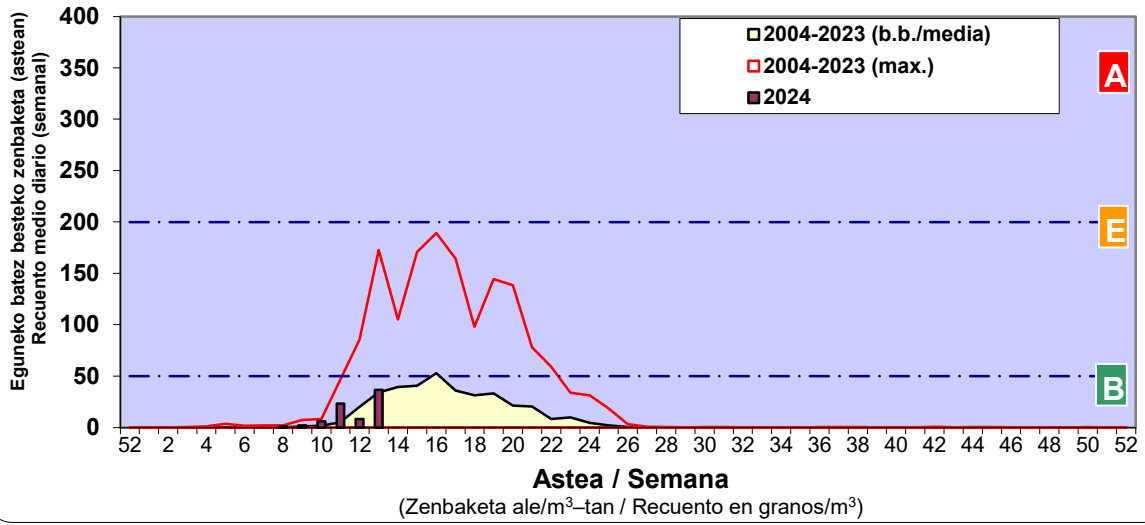

Zenbaketa ale/m3 – tan /
Recuento en granos/m3

■ Altua/Alto
■ Ertaina/Medio
■ Baxua/Bajo

4. POLEN MOTA INTERESGARRIAK / TIPOS POLÍNICOS DE INTERÉS

Estazioa / Estación **Donostia- San Sebastián**

- Altua/Alto
- Ertaina/Medio
- Baxua/Bajo

Estazioa / Estación

Vitoria - Gasteiz

- Altua/Alto
- Ertaina/Medio
- Baxua/Bajo

GRAMINEAE

PINUS

PLATANUS

- Altua/Alto
- Ertaina/Medio
- Baxua/Bajo

Estazioa / Estación Vitoria - Gasteiz

QUERCUS

URTICA / PARIETARIA