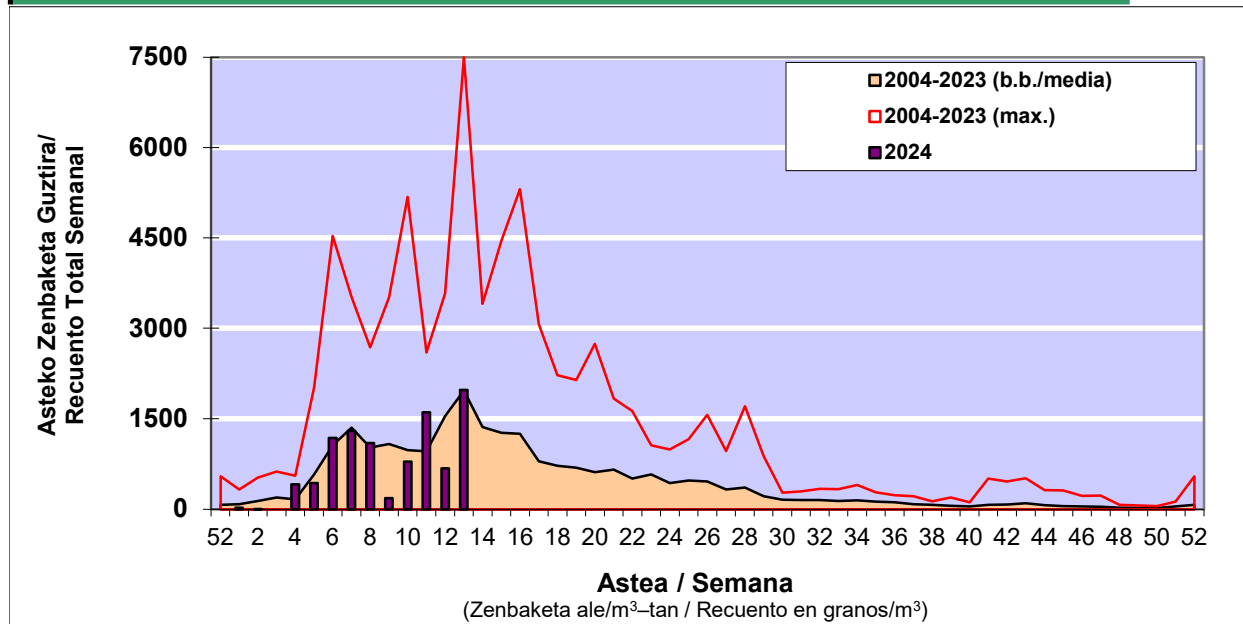

POLEN ZENBAKETA / RECuento DE POLEN

Osasun Sailaren Sarea / Red del Departamento de Salud

1. GAUR EGUNGO EGOERA / SITUACIÓN ACTUAL

		Astea/Semana	13
Estazioa / Estación	Donostia- San Sebastián	25/03-31/03	2024

Polen mota interesgarriak / Tipos polínicos de interés	Zuhaitza-Landarea / Árbol-Planta	Egoera / Situación*	Hurrengo asterako joera / Tendencia próxima semana
Betula	Urkia/Abedul	Baxua / Bajo	▲
Cupresaceas /Taxaceas	Altzifrea-Hagina/Ciprés-Tejo	Baxua / Bajo	=
Fraxinus	Lizarra/Fresno	Baxua / Bajo	=
Gramineae	Graminea/Gramínea	Baxua / Bajo	=
Pinus	Pinua/Pino	Baxua / Bajo	=
Platanus	Platanoa/Platano	Ertaina / Medio	=
Quercus	Haritza-Artea/Roble-Encina	Baxua / Bajo	▲
Urticaceas	Asuna-Horma-belarra/Ortiga-Parietaria	Baxua / Bajo	=

*Ebaluaketa irizpideak, "Red Española de Aerobiología"-ren arabera /

2. ASTEKO ZENBAKETA GUZTIRA / RECuento TOTAL SEMANAL

Estazioa / Estación	Donostia- San Sebastián

Asteko Zenbaketa Orokorra / Recuento Total Semanal