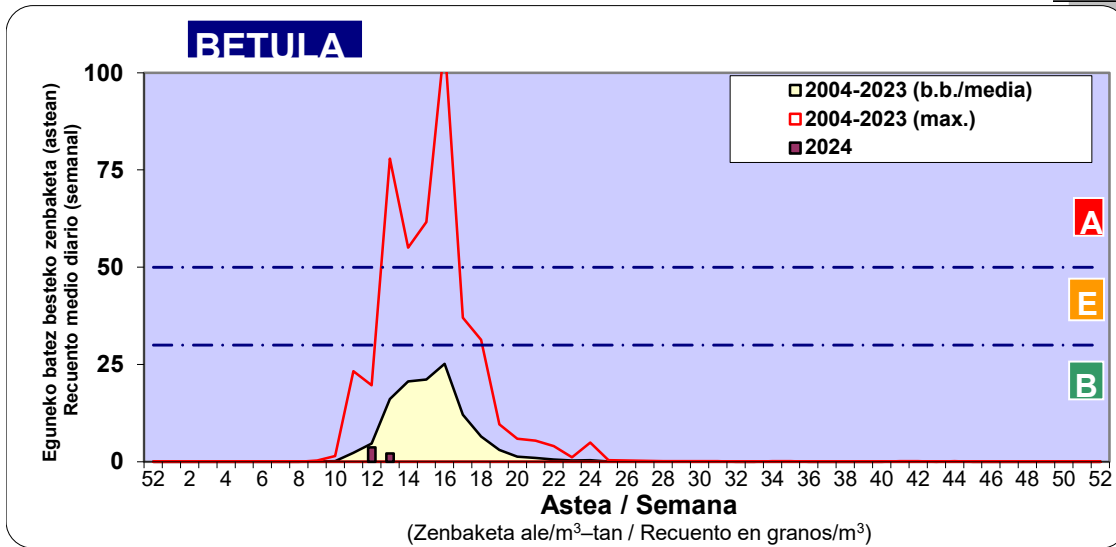

*Ebaluaketa irizpideak, "Red Española de Aerobiología"-ren arabera /

2. ASTEKO ZENBAKETA GUZTIRA / RECUENTO TOTAL SEMANAL

Estazioa / Estación	Bilbo- Bilbao
----------------------------	----------------------

Asteko Zenbaketa Orokorra / Recuento Total Semanal

3. ASTEKO ZENBAKETA / RECUESTO SEMANAL

2024

Estazioa / Estación	Bilbo- Bilbao						Astea/Semana	13
	Al / L	As / M	Az / X	Og / J	Or / V	Lr / S	Ig / D	b.b. / media
Mota / Tipo	25/03/24	26/03/24	27/03/24	28/03/24	29/03/24	30/03/24	31/03/24	
Acer	2	4						3
Foeniculum			No hay datos validos desde el dia					0
Artemisia			27 al 31 marzo por fallo en el muestreo					0
Centaurea								0
Achillea	1	1						1
Taraxacum								0
Alnus	2							1
Betula	5	10						8
Corylus								0
Brassica								0
Sambucus								0
Chenop./Ama								0
Cupres./Taxa	7	7						7
Carex		1						1
Ericaceae		2						1
Mercurialis								0
Robinia								0
Castanea								0
Fagus								0
Quercus	10	20						15
Aesculus								0
Juglans	1							1
Laurus								0
Lilium								0
Magnolia								0
Acacia								0
Eucalyptus	2	2						2
Fraxinus	10	8						9
Ligustrum								0
Olea								0
Pinus	5	8						7
Cedrus	1							1
Plantago	2							1
Platanus	76	54						65
Gramineae	1	1						1
Rosacea	2							1
Rumex	1	1						1
Rhamnus								0
Populus	1	3						2
Salix	2	1						2
Tamarix								0
Tilia								0
Celtis	1							1
Ulmus								0
Urticaceae	4	5						5
Besterik/Otros	14	17						16
Esp. Alternaria								0
Guztira /Total	150	145	64	456	97	85	167	1164

Zenbaketa ale/m3 – tan /
Recuento en granos/m3

■ Altua/Alto
■ Ertaina/Medio
■ Baxua/Bajo

Or. /pag. 2/5

4. POLEN MOTA INTERESGARRIAK / TIPOS POLÍNICOS DE INTERÉS

Estazioa / Estación **Bilbo- Bilbao**

■ Altua/Alto
■ Ertaina/Medio
■ Baxua/Bajo