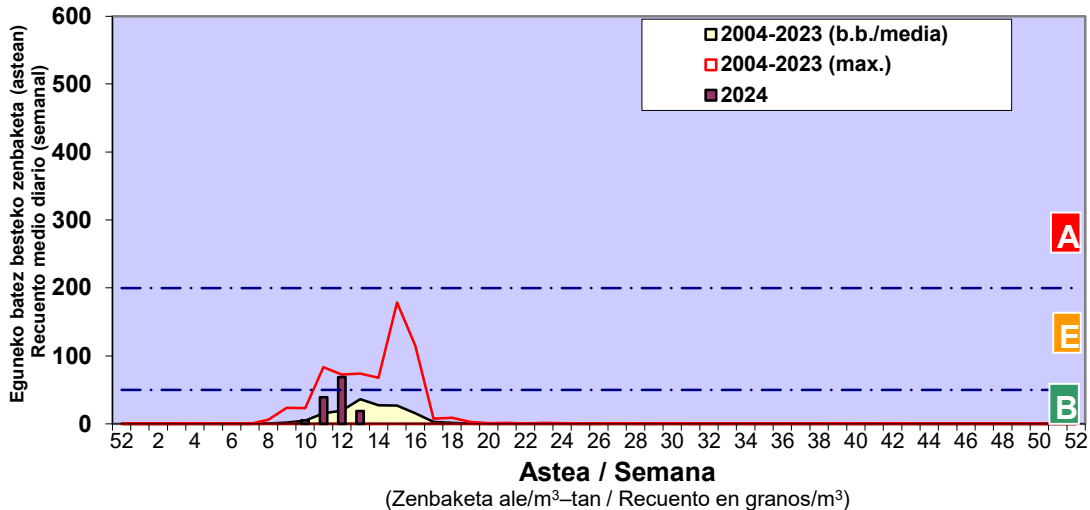

Zenbaketa ale/m3 – tan /
Recuento en granos/m3

■ Altua/Alto
■ Ertaina/Medio
■ Baxua/Bajo

Or. /pag. 2/5

4. POLEN MOTA INTERESGARRIAK / TIPOS POLÍNICOS DE INTERÉS

Estazioa / Estación **Bilbo- Bilbao**

■ Altua/Alto
■ Ertaina/Medio
■ Baxua/Bajo

Estazioa / Estación

Vitoria - Gasteiz

- Altua/Alto
- Ertaina/Medio
- Baxua/Bajo

GRAMINEAF

PINUS

PLATANUS

Estazioa / Estación **Vitoria - Gasteiz**

- Altua/Alto
- Ertaina/Medio
- Baxua/Bajo