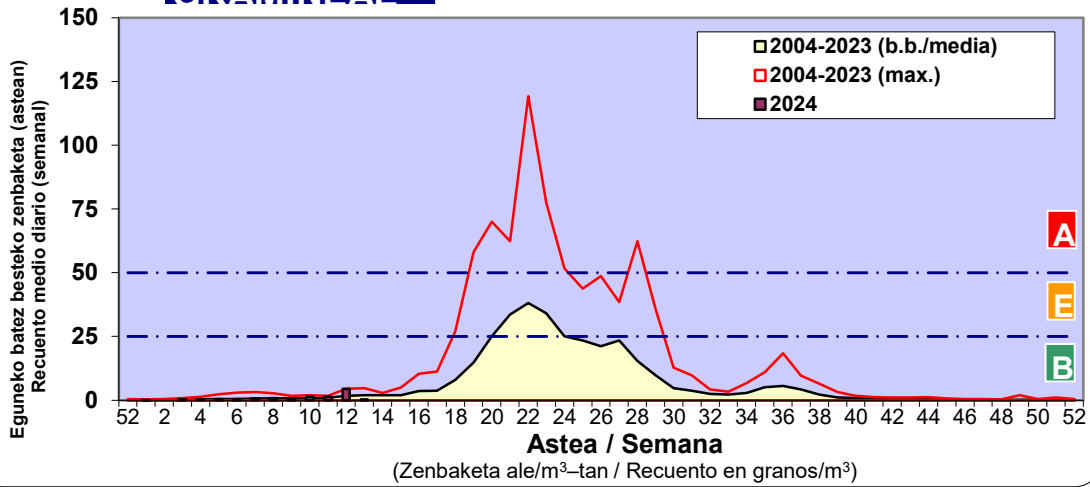

Estazioa / Estación

Vitoria - Gasteiz

- Altua/Alto
- Ertaina/Medio
- Baxua/Bajo

GRAMINEAF