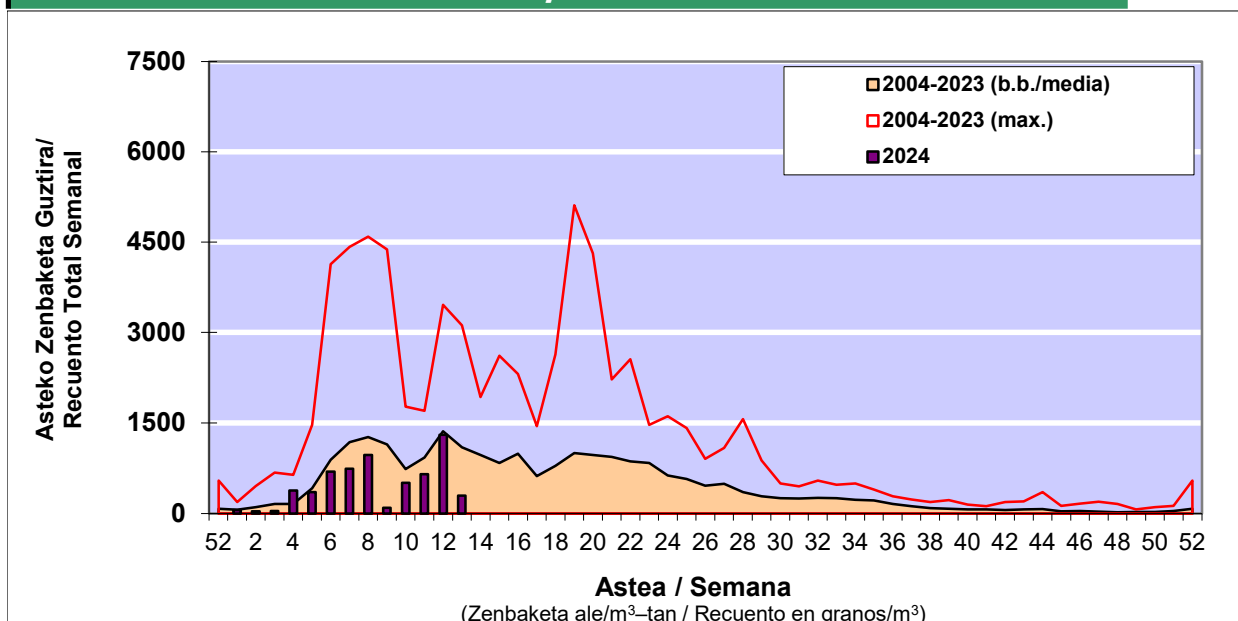

POLEN ZENBAKETA / RECUENTO DE POLEN

Osasun Sailaren Sarea / Red del Departamento de Salud

1. GAUR EGUNGO EGOERA / SITUACIÓN ACTUAL

		Astea/Semana	13
Estazioa / Estación	Bilbo- Bilbao	25/03-31/03	2024

Polen mota interesgarriak / Tipos polínicos de interés	Zuhaitza-Landarea / Árbol- Planta	Egoera / Situación*	Hurrengo asterako joera / Tendencia próxima semana
Betula	Urkia/Abedul	Baxua / Bajo	▲
Cupresaceas /Taxaceas	Altzifrea-Hagina/Ciprés-Tejo	Baxua / Bajo	▲
Fraxinus	Lizarra/Fresno	Baxua / Bajo	▲
Gramineae	Graminea/Gramínea	Baxua / Bajo	=
Pinus	Pinua/Pino	Baxua / Bajo	▲
Platanus	Platanoa/Platano	Ertaina / Medio	=
Quercus	Haritza-Artea/Roble-Encina	Baxua / Bajo	▲
Urticaceas	Asuna-Horma-belarra/Ortiga- Parietaria	Baxua / Bajo	▲

*Ebaluaketa irizpideak, "Red Española de Aerobiología"-ren arabera /

2. ASTEKO ZENBAKETA GUZTIRA / RECUENTO TOTAL SEMANAL

Estazioa / Estación	Bilbo- Bilbao

Asteko Zenbaketa Orokorra / Recuento Total Semanal