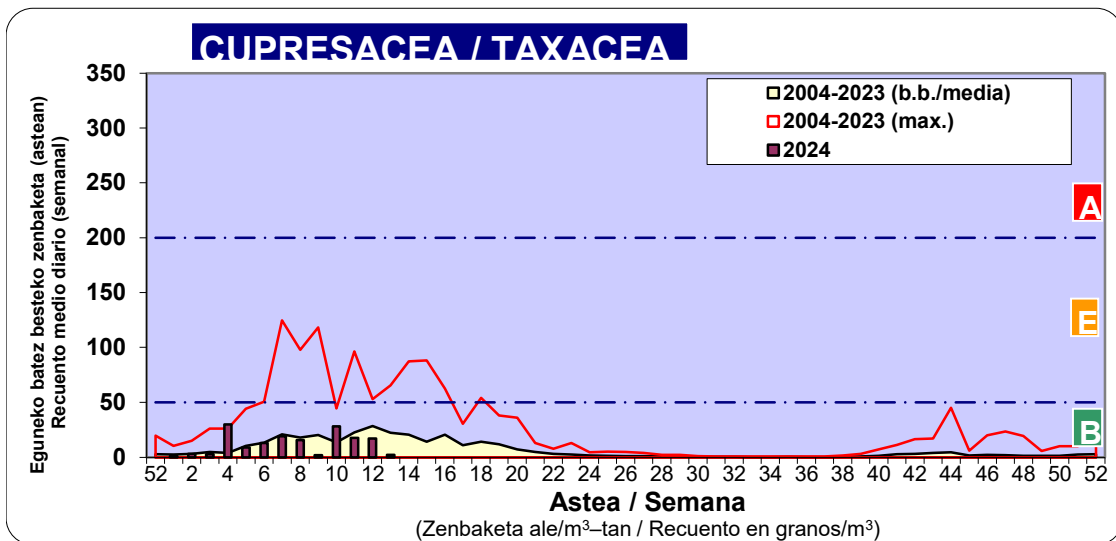

*Ebaluaketa irizpideak, "Red Española de Aerobiología"-ren arabera /

2. ASTEKO ZENBAKETA GUZTIRA / RECUENTO TOTAL SEMANAL

Estazioa / Estación	Bilbo- Bilbao
----------------------------	----------------------

Asteko Zenbaketa Orokorra / Recuento Total Semanal

3. ASTEKO ZENBAKETA / RECUESTO SEMANAL

2024

Estazioa / Estación	Bilbo- Bilbao						Astea/Semana	13
	Al / L	As / M	Az / X	Og / J	Or / V	Lr / S	Ig / D	b.b. / media
Mota / Tipo	25/03/24	26/03/24	27/03/24	28/03/24	29/03/24	30/03/24	31/03/24	
Acer	2	4						3
Foeniculum			No hay datos validos desde el dia					0
Artemisia			27 al 31 marzo por fallo en el muestreo					0
Centaurea								0
Achillea	1	1						1
Taraxacum								0
Alnus	2							1
Betula	5	10						8
Corylus								0
Brassica								0
Sambucus								0
Chenop./Ama								0
Cupres./Taxa	7	7						7
Carex		1						1
Ericaceae		2						1
Mercurialis								0
Robinia								0
Castanea								0
Fagus								0
Quercus	10	20						15
Aesculus								0
Juglans	1							1
Laurus								0
Lilium								0
Magnolia								0
Acacia								0
Eucalyptus	2	2						2
Fraxinus	10	8						9
Ligustrum								0
Olea								0
Pinus	5	8						7
Cedrus	1							1
Plantago	2							1
Platanus	76	54						65
Gramineae	1	1						1
Rosacea	2							1
Rumex	1	1						1
Rhamnus								0
Populus	1	3						2
Salix	2	1						2
Tamarix								0
Tilia								0
Celtis	1							1
Ulmus								0
Urticaceae	4	5						5
Besterik/Otros	14	17						16
Esp. Alternaria								0
Guztira /Total	150	145	64	456	97	85	167	1164

Zenbaketa ale/m3 – tan /
Recuento en granos/m3

■ Altua/Alto
■ Ertaina/Medio
■ Baxua/Bajo

Or. /pag. 2/5

4. POLEN MOTA INTERESGARRIAK / TIPOS POLÍNICOS DE INTERÉS

Estazioa / Estación **Bilbo- Bilbao**

■ Altua/Alto
■ Ertaina/Medio
■ Baxua/Bajo