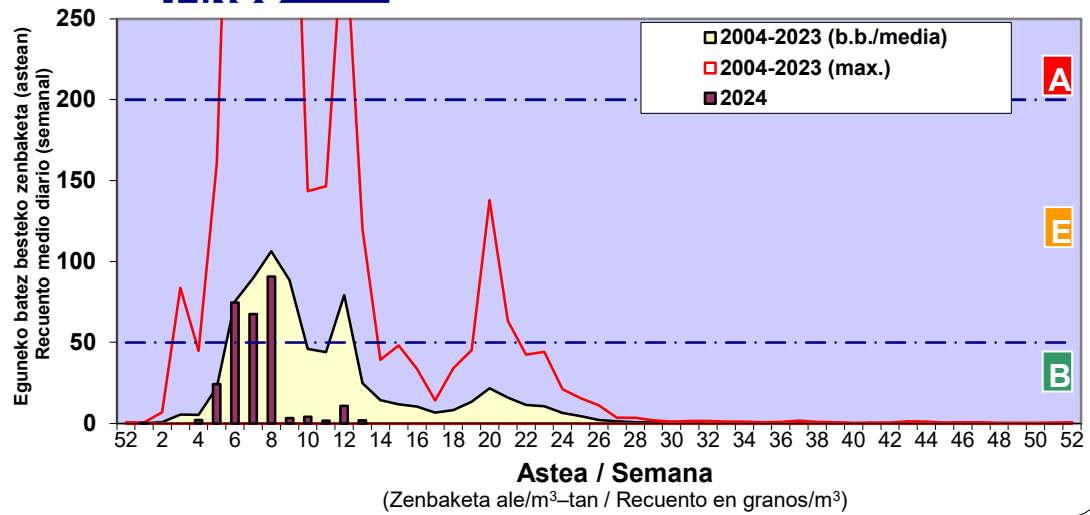

Zenbaketa ale/m3 – tan /
Recuento en granos/m3

■ Altua/Alto
■ Ertaina/Medio
■ Baxua/Bajo

Or. /pag. 2/5

4. POLEN MOTA INTERESGARRIAK / TIPOS POLÍNICOS DE INTERÉS

Estazioa / Estación **Bilbo- Bilbao**

■ Altua/Alto
■ Ertaina/Medio
■ Baxua/Bajo

Estazioa / Estación

Vitoria - Gasteiz

- Altua/Alto
- Ertaina/Medio
- Baxua/Bajo

GRAMINEAF

PINUS

PLATANUS

Estazioa / Estación **Vitoria - Gasteiz**

- Altua/Alto
- Ertaina/Medio
- Baxua/Bajo