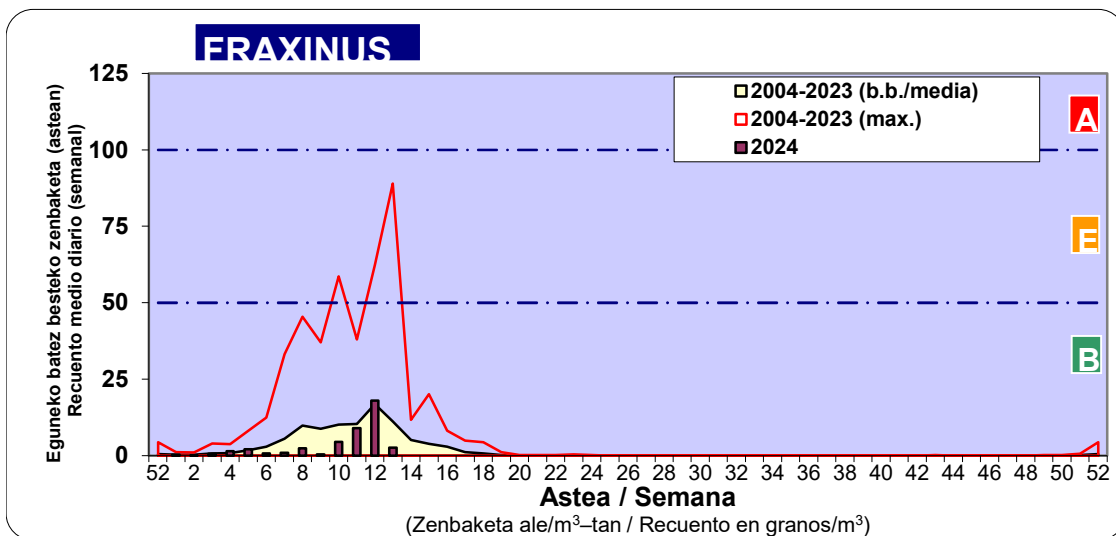

Asteko Zenbaketa Orokorra / Recuento Total Semanal

3. ASTEKO ZENBAKETA / RECUESTO SEMANAL

2024

Estazioa / Estación	Bilbo- Bilbao						Astea/Semana	13
	Al / L	As / M	Az / X	Og / J	Or / V	Lr / S	Ig / D	b.b. / media
Mota / Tipo	25/03/24	26/03/24	27/03/24	28/03/24	29/03/24	30/03/24	31/03/24	
Acer	2	4						3
Foeniculum			No hay datos validos desde el dia					0
Artemisia			27 al 31 marzo por fallo en el muestreo					0
Centaurea								0
Achillea	1	1						1
Taraxacum								0
Alnus	2							1
Betula	5	10						8
Corylus								0
Brassica								0
Sambucus								0
Chenop./Ama								0
Cupres./Taxa	7	7						7
Carex		1						1
Ericaceae		2						1
Mercurialis								0
Robinia								0
Castanea								0
Fagus								0
Quercus	10	20						15
Aesculus								0
Juglans	1							1
Laurus								0
Lilium								0
Magnolia								0
Acacia								0
Eucalyptus	2	2						2
Fraxinus	10	8						9
Ligustrum								0
Olea								0
Pinus	5	8						7
Cedrus	1							1
Plantago	2							1
Platanus	76	54						65
Gramineae	1	1						1
Rosacea	2							1
Rumex	1	1						1
Rhamnus								0
Populus	1	3						2
Salix	2	1						2
Tamarix								0
Tilia								0
Celtis	1							1
Ulmus								0
Urticaceae	4	5						5
Besterik/Otros	14	17						16
Esp. Alternaria								0
Guztira /Total	150	145	64	456	97	85	167	1164

Zenbaketa ale/m3 – tan /
Recuento en granos/m3

■ Altua/Alto
■ Ertaina/Medio
■ Baxua/Bajo

Or. /pag. 2/5

4. POLEN MOTA INTERESGARRIAK / TIPOS POLÍNICOS DE INTERÉS

Estazioa / Estación **Bilbo- Bilbao**

■ Altua/Alto
■ Ertaina/Medio
■ Baxua/Bajo