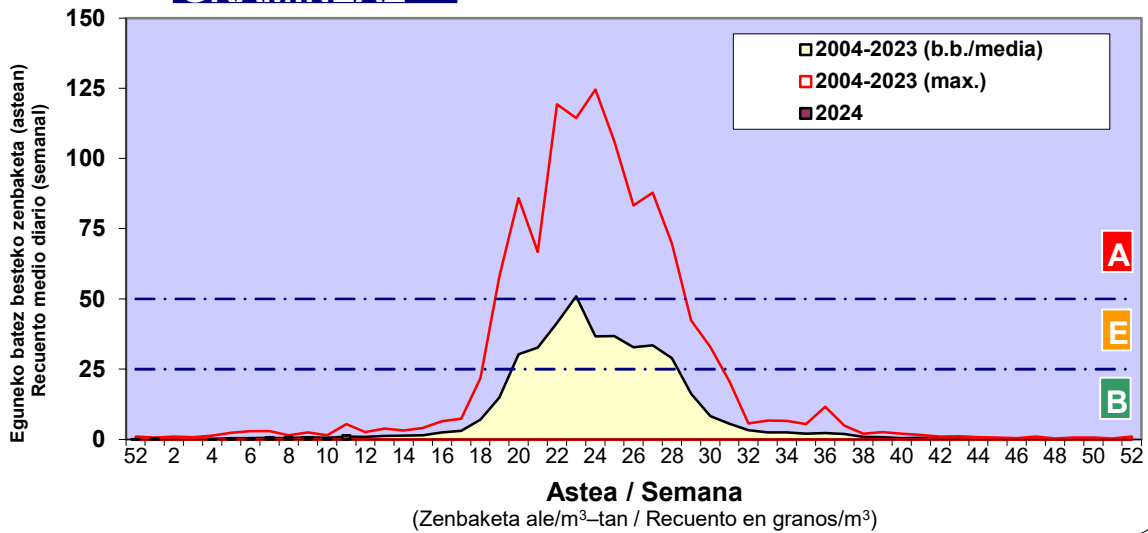

Zenbaketa ale/m3 – tan /
Recuento en granos/m3

■ Altua/Alto
■ Ertaina/Medio
■ Baxua/Bajo

4. POLEN MOTA INTERESGARRIAK / TIPOS POLÍNICOS DE INTERÉS

Estazioa / Estación **Vitoria - Gasteiz**

- Altua/Alto
- Ertaina/Medio
- Baxua/Bajo

Estazioa / Estación

Vitoria - Gasteiz

- Altua/Alto
- Ertaina/Medio
- Baxua/Bajo

FRAXINUS

GRAMINEAE

PINUS

- Altua/Alto
- Ertaina/Medio
- Baxua/Bajo

Estazioa / Estación Vitoria - Gasteiz

POPULUS

SALIX

URTICA / PARIETARIA