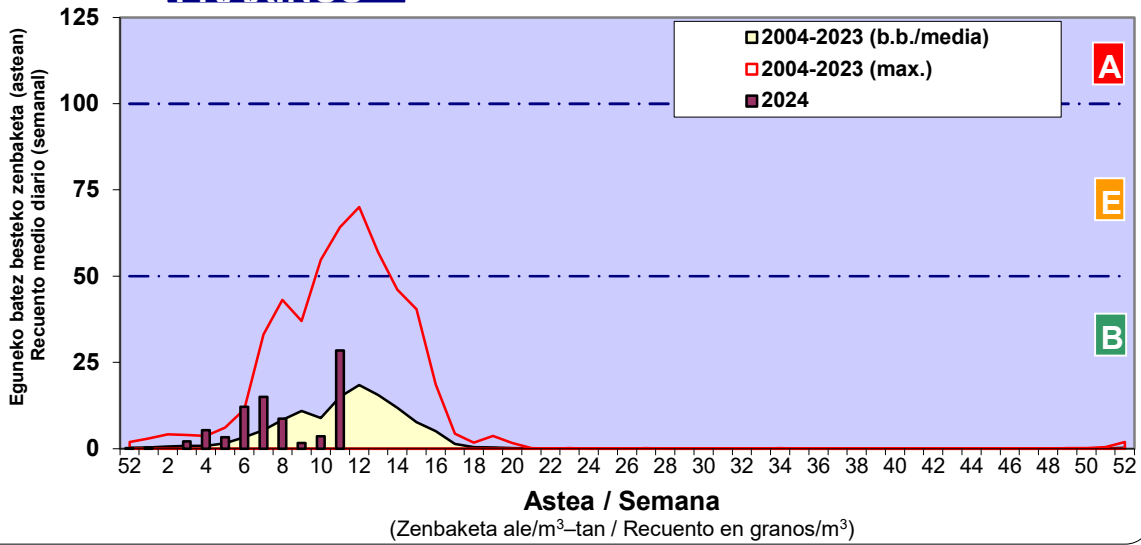

Estazioa / Estación

Vitoria - Gasteiz

- Altua/Alto
- Ertaina/Medio
- Baxua/Bajo

FRAXINUS