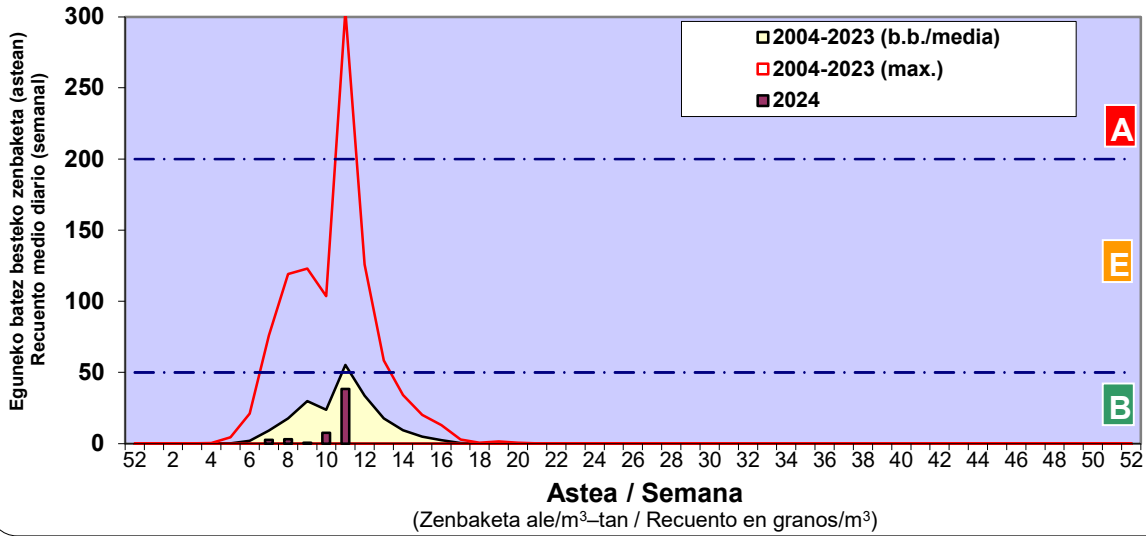

Zenbaketa ale/m3 – tan /
Recuento en granos/m3

■ Altua/Alto
■ Ertaina/Medio
■ Baxua/Bajo

4. POLEN MOTA INTERESGARRIAK / TIPOS POLÍNICOS DE INTERÉS

Estazioa / Estación **Vitoria - Gasteiz**

- Altua/Alto
- Ertaina/Medio
- Baxua/Bajo

Estazioa / Estación

Vitoria - Gasteiz

- Altua/Alto
- Ertaina/Medio
- Baxua/Bajo

FRAXINUS

GRAMINEAE

PINUS

- Altua/Alto
- Ertaina/Medio
- Baxua/Bajo

Estazioa / Estación Vitoria - Gasteiz

POPULUS

SALIX

URTICA / PARIETARIA