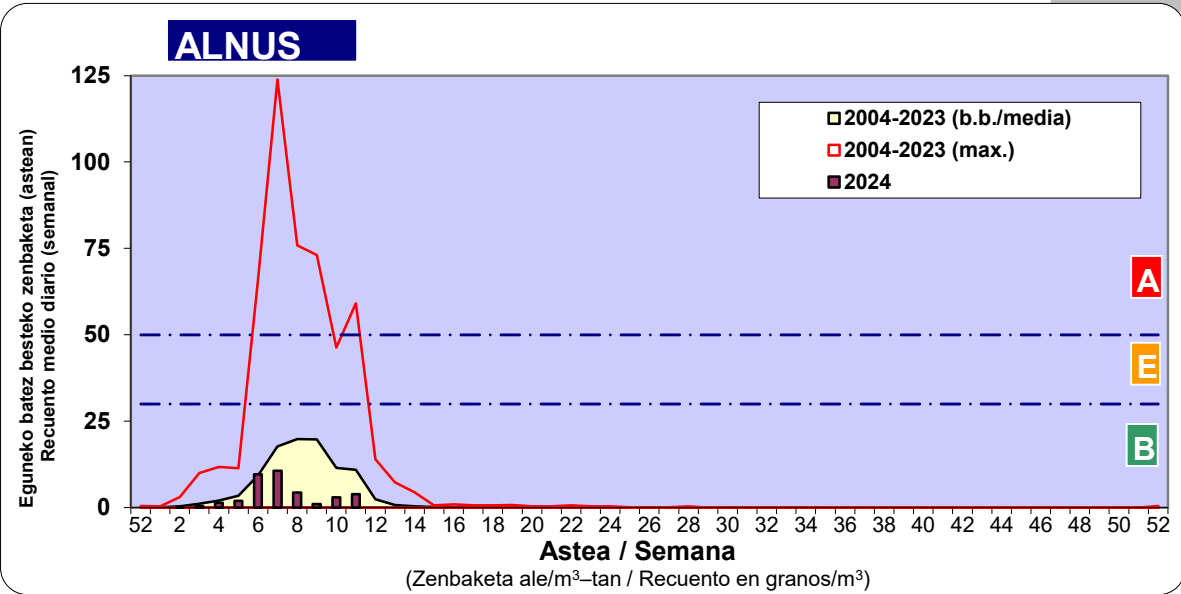

Asteko Zenbaketa Orokorra / Recuento Total Semanal

3. ASTEKO ZENBAKETA / RECUESTO SEMANAL

2024

Estazioa / Estación	Vitoria - Gasteiz						Astea/Semana	11
	Al / L	As / M	Az / X	Og / J	Or / V	Lr / S	Ig / D	b.b. / media
Mota / Tipo	11/03/24	12/03/24	13/03/24	14/03/24	15/03/24	16/03/24	17/03/24	
Acer	1	1	1	2		1	1	1
Foeniculum								0
Artemisia								0
Centaurea								0
Achillea					1		1	0
Taraxacum								0
Alnus	1	2	7	1	10	2	4	4
Betula							1	0
Corylus			5		2	1	1	1
Brassica			1					0
Sambucus								0
Chenop./Ama						1		0
Cupres./Taxa	3	1	206	89	82	111	106	85
Carex	1		3		1	1	1	1
Ericaceae								0
Mercurialis				2		1	1	1
Robinia								0
Castanea								0
Fagus								0
Quercus			1	3		1	1	1
Aesculus								0
Juglans								0
Laurus				1				0
Lilium								0
Magnolia								0
Acacia								0
Eucalyptus								0
Fraxinus	1	12	36	27	28	34	61	28
Ligustrum								0
Olea								0
Pinus	1	1	5	3	15	8	5	5
Cedrus								0
Plantago					1		1	0
Platanus				1	5		13	3
Gramineae	1			5	1	3		1
Rosacea								0
Rumex							1	0
Rhamnus								0
Populus		1	30	25	26	58	129	38
Salix	1	3	3	1	7	5	11	4
Tamarix								0
Tilia								0
Celtis								0
Ulmus		1			1	1	1	1
Urticaceae	1		4	14	6	4	10	6
Besterik/Otros		1	7	6	4	6	6	4
Esp. Alternaria			3	2	1	1	2	1
Guztira /Total	11	23	309	180	190	238	355	1306

Zenbaketa ale/m3 – tan /
Recuento en granos/m3

■ Altua/Alto
■ Ertaina/Medio
■ Baxua/Bajo

4. POLEN MOTA INTERESGARRIAK / TIPOS POLÍNICOS DE INTERÉS

Estazioa / Estación **Vitoria - Gasteiz**

- Altua/Alto
- Ertaina/Medio
- Baxua/Bajo

POPULUS

SALIX

URTICA / PARIETARIA