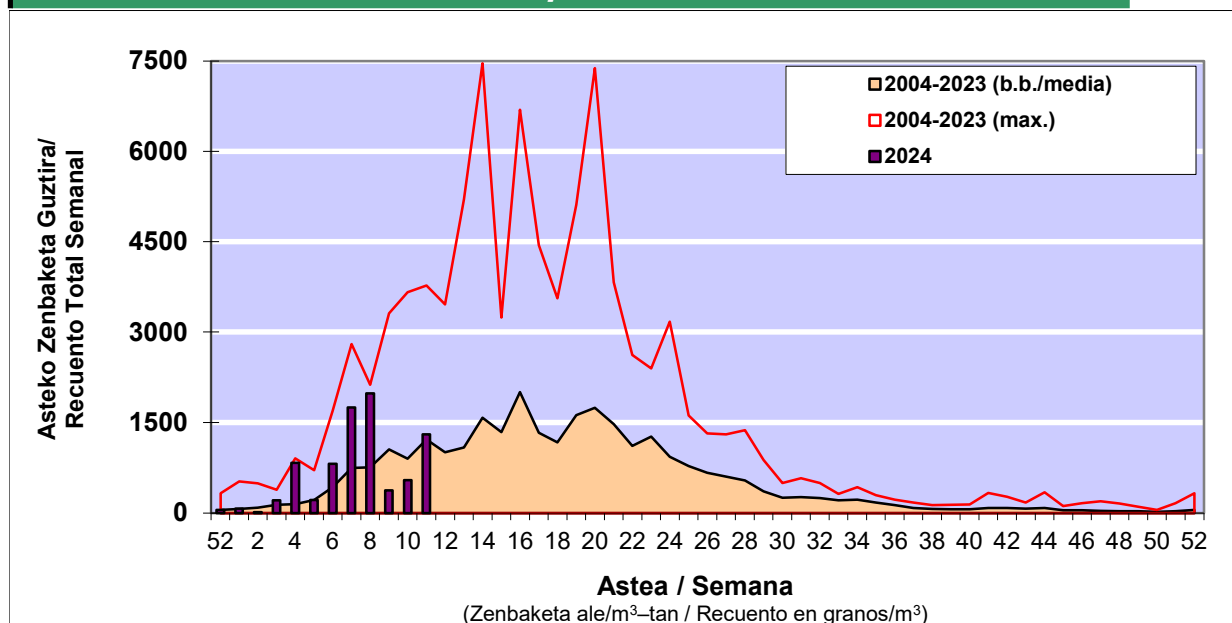

POLEN ZENBAKETA / RECuento DE POLEN
Osasun Sailaren Sarea / Red del Departamento de Salud

1. GAUR EGUNGO EGOERA / SITUACIÓN ACTUAL

		Astea/Semana	11
Estazioa / Estación	Vitoria - Gasteiz	11/03-17/03	2024

Polen mota interesgarriak / Tipos polínicos de interés	Zuhaitza-Landarea / Árbol- Planta	Egoera / Situación*	Hurrengo asterako joera / Tendencia próxima semana
Alnus	Haltza/Aliso	Baxua / Bajo	▼
Corylus	Hurritza/Avellano	Baxua / Bajo	▼
Cupresaceas /Taxaceas	Altzifrea-Hagina/Ciprés-Tejo	Ertaina / Medio	▼
Fraxinus	Lizarra/Fresno	Baxua / Bajo	▼
Gramineae	Graminea/Gramínea	Baxua / Bajo	=
Pinus	Pinua/Pino	Baxua / Bajo	=
Populus	Makala/Álamo	Baxua / Bajo	▼
Salix	Zumea/Sauce	Baxua / Bajo	=
Urticaceas	Urtiga-Horma-belarra/Ortiga-Parieta	Baxua / Bajo	=

*Ebaluaketa irizpideak, "Red Española de Aerobiología"-ren arabera /

2. ASTEKO ZENBAKETA GUZTIRA / RECuento TOTAL SEMANAL

Estazioa / Estación	Vitoria - Gasteiz

Asteko Zenbaketa Orokorra / Recuento Total Semanal