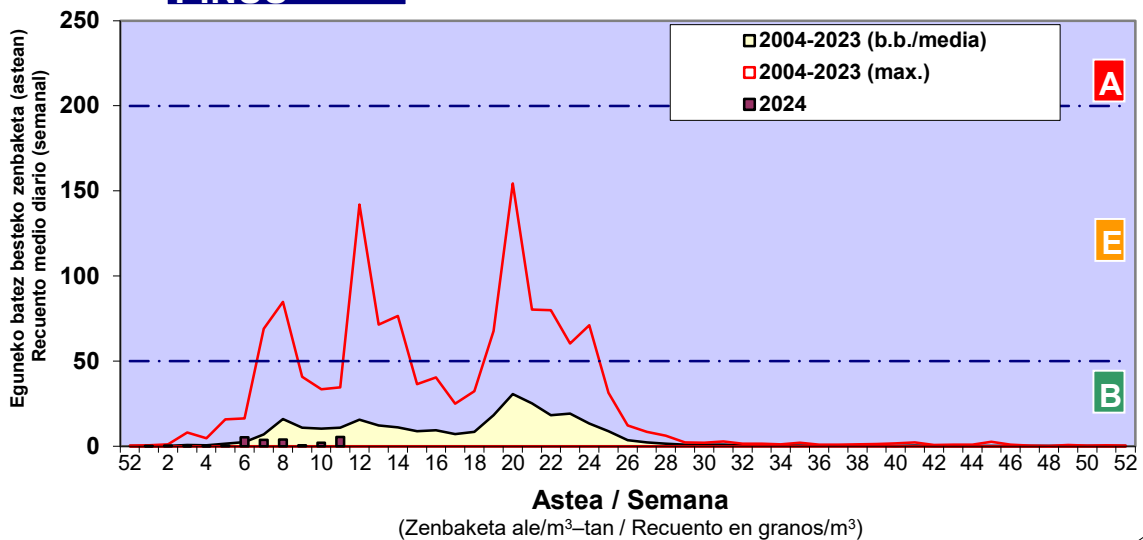

Zenbaketa ale/m3 – tan /
Recuento en granos/m3

■ Altua/Alto
■ Ertaina/Medio
■ Baxua/Bajo

4. POLEN MOTA INTERESGARRIAK / TIPOS POLÍNICOS DE INTERÉS

Estazioa / Estación **Vitoria - Gasteiz**

- Altua/Alto
- Ertaina/Medio
- Baxua/Bajo

Estazioa / Estación

Vitoria - Gasteiz

- Altua/Alto
- Ertaina/Medio
- Baxua/Bajo

FRAXINUS

GRAMINEAE

PINUS

- Altua/Alto
- Ertaina/Medio
- Baxua/Bajo

Estazioa / Estación Vitoria - Gasteiz

POPULUS

SALIX

URTICA / PARIETARIA