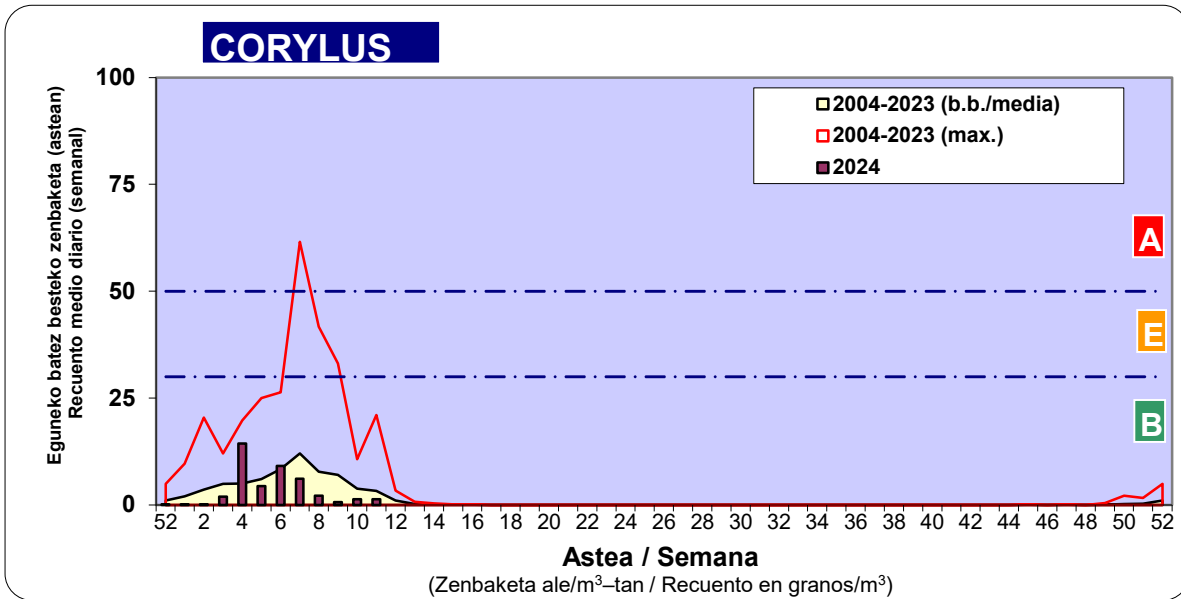

Asteko Zenbaketa Orokorra / Recuento Total Semanal

3. ASTEKO ZENBAKETA / RECUESTO SEMANAL

2024

Estazioa / Estación	Vitoria - Gasteiz						Astea/Semana	11
	Al / L	As / M	Az / X	Og / J	Or / V	Lr / S	Ig / D	b.b. / media
Mota / Tipo	11/03/24	12/03/24	13/03/24	14/03/24	15/03/24	16/03/24	17/03/24	
Acer	1	1	1	2		1	1	1
Foeniculum								0
Artemisia								0
Centaurea								0
Achillea					1		1	0
Taraxacum								0
Alnus	1	2	7	1	10	2	4	4
Betula							1	0
Corylus			5		2	1	1	1
Brassica			1					0
Sambucus								0
Chenop./Ama						1		0
Cupres./Taxa	3	1	206	89	82	111	106	85
Carex	1		3		1	1	1	1
Ericaceae								0
Mercurialis				2		1	1	1
Robinia								0
Castanea								0
Fagus								0
Quercus			1	3		1	1	1
Aesculus								0
Juglans								0
Laurus				1				0
Lilium								0
Magnolia								0
Acacia								0
Eucalyptus								0
Fraxinus	1	12	36	27	28	34	61	28
Ligustrum								0
Olea								0
Pinus	1	1	5	3	15	8	5	5
Cedrus								0
Plantago					1		1	0
Platanus				1	5		13	3
Gramineae	1			5	1	3		1
Rosacea								0
Rumex							1	0
Rhamnus								0
Populus		1	30	25	26	58	129	38
Salix	1	3	3	1	7	5	11	4
Tamarix								0
Tilia								0
Celtis								0
Ulmus		1			1	1	1	1
Urticaceae	1		4	14	6	4	10	6
Besterik/Otros		1	7	6	4	6	6	4
Esp. Alternaria			3	2	1	1	2	1
Guztira /Total	11	23	309	180	190	238	355	1306

Zenbaketa ale/m3 – tan /
Recuento en granos/m3

■ Altua/Alto
■ Ertaina/Medio
■ Baxua/Bajo

4. POLEN MOTA INTERESGARRIAK / TIPOS POLÍNICOS DE INTERÉS

Estazioa / Estación **Vitoria - Gasteiz**

- Altua/Alto
- Ertaina/Medio
- Baxua/Bajo

POPULUS

SALIX

URTICA / PARIETARIA