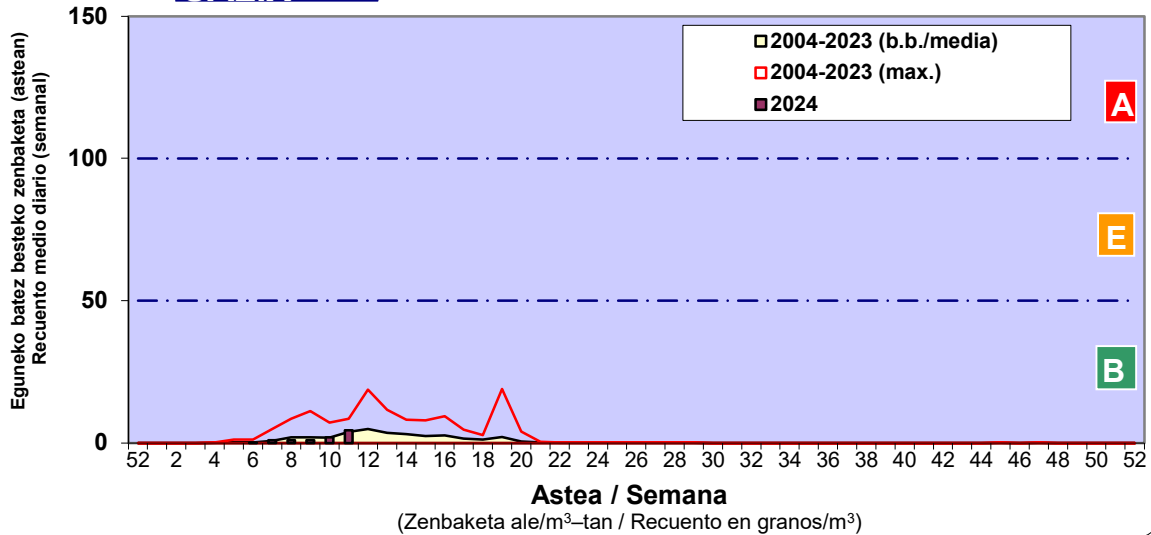

Asteko Zenbaketa Orokorra / Recuento Total Semanal

3. ASTEKO ZENBAKETA / RECUESTO SEMANAL

2024

Estazioa / Estación	Vitoria - Gasteiz						Astea/Semana	11
	Al / L	As / M	Az / X	Og / J	Or / V	Lr / S	Ig / D	b.b. / media
Mota / Tipo	11/03/24	12/03/24	13/03/24	14/03/24	15/03/24	16/03/24	17/03/24	
Acer	1	1	1	2		1	1	1
Foeniculum								0
Artemisia								0
Centaurea								0
Achillea					1		1	0
Taraxacum								0
Alnus	1	2	7	1	10	2	4	4
Betula							1	0
Corylus			5		2	1	1	1
Brassica			1					0
Sambucus								0
Chenop./Ama						1		0
Cupres./Taxa	3	1	206	89	82	111	106	85
Carex	1		3		1	1	1	1
Ericaceae								0
Mercurialis				2		1	1	1
Robinia								0
Castanea								0
Fagus								0
Quercus			1	3		1	1	1
Aesculus								0
Juglans								0
Laurus				1				0
Lilium								0
Magnolia								0
Acacia								0
Eucalyptus								0
Fraxinus	1	12	36	27	28	34	61	28
Ligustrum								0
Olea								0
Pinus	1	1	5	3	15	8	5	5
Cedrus								0
Plantago					1		1	0
Platanus				1	5		13	3
Gramineae	1			5	1	3		1
Rosacea								0
Rumex							1	0
Rhamnus								0
Populus		1	30	25	26	58	129	38
Salix	1	3	3	1	7	5	11	4
Tamarix								0
Tilia								0
Celtis								0
Ulmus		1			1	1	1	1
Urticaceae	1		4	14	6	4	10	6
Besterik/Otros		1	7	6	4	6	6	4
Esp. Alternaria			3	2	1	1	2	1
Guztira /Total	11	23	309	180	190	238	355	1306

Zenbaketa ale/m3 – tan /
Recuento en granos/m3

■ Altua/Alto
■ Ertaina/Medio
■ Baxua/Bajo

4. POLEN MOTA INTERESGARRIAK / TIPOS POLÍNICOS DE INTERÉS

Estazioa / Estación **Vitoria - Gasteiz**

- Altua/Alto
- Ertaina/Medio
- Baxua/Bajo

Estazioa / Estación

Vitoria - Gasteiz

- Altua/Alto
- Ertaina/Medio
- Baxua/Bajo

FRAXINUS

GRAMINEAE

PINUS

- Altua/Alto
- Ertaina/Medio
- Baxua/Bajo

Estazioa / Estación Vitoria - Gasteiz

POPULUS

SALIX

URTICA / PARIETARIA