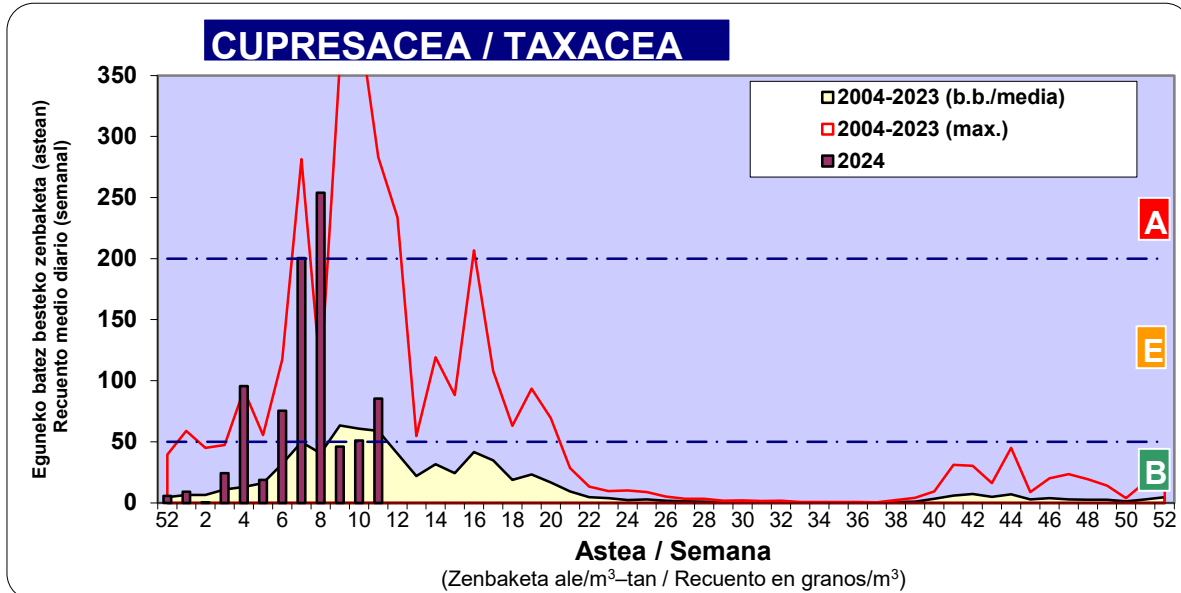

Asteko Zenbaketa Orokorra / Recuento Total Semanal

3. ASTEKO ZENBAKETA / RECUESTO SEMANAL

2024

Estazioa / Estación	Vitoria - Gasteiz						Astea/Semana	11
	Al / L	As / M	Az / X	Og / J	Or / V	Lr / S	Ig / D	b.b. / media
Mota / Tipo	11/03/24	12/03/24	13/03/24	14/03/24	15/03/24	16/03/24	17/03/24	
Acer	1	1	1	2		1	1	1
Foeniculum								0
Artemisia								0
Centaurea								0
Achillea					1		1	0
Taraxacum								0
Alnus	1	2	7	1	10	2	4	4
Betula							1	0
Corylus			5		2	1	1	1
Brassica			1					0
Sambucus								0
Chenop./Ama						1		0
Cupres./Taxa	3	1	206	89	82	111	106	85
Carex	1		3		1	1	1	1
Ericaceae								0
Mercurialis				2		1	1	1
Robinia								0
Castanea								0
Fagus								0
Quercus			1	3		1	1	1
Aesculus								0
Juglans								0
Laurus				1				0
Lilium								0
Magnolia								0
Acacia								0
Eucalyptus								0
Fraxinus	1	12	36	27	28	34	61	28
Ligustrum								0
Olea								0
Pinus	1	1	5	3	15	8	5	5
Cedrus								0
Plantago					1		1	0
Platanus				1	5		13	3
Gramineae	1			5	1	3		1
Rosacea								0
Rumex							1	0
Rhamnus								0
Populus		1	30	25	26	58	129	38
Salix	1	3	3	1	7	5	11	4
Tamarix								0
Tilia								0
Celtis								0
Ulmus		1			1	1	1	1
Urticaceae	1		4	14	6	4	10	6
Besterik/Otros		1	7	6	4	6	6	4
Esp. Alternaria			3	2	1	1	2	1
Guztira /Total	11	23	309	180	190	238	355	1306

Zenbaketa ale/m3 – tan /
Recuento en granos/m3

■ Altua/Alto
■ Ertaina/Medio
■ Baxua/Bajo

4. POLEN MOTA INTERESGARRIAK / TIPOS POLÍNICOS DE INTERÉS

Estazioa / Estación **Vitoria - Gasteiz**

- Altua/Alto
- Ertaina/Medio
- Baxua/Bajo

POPULUS

SALIX

URTICA / PARIETARIA