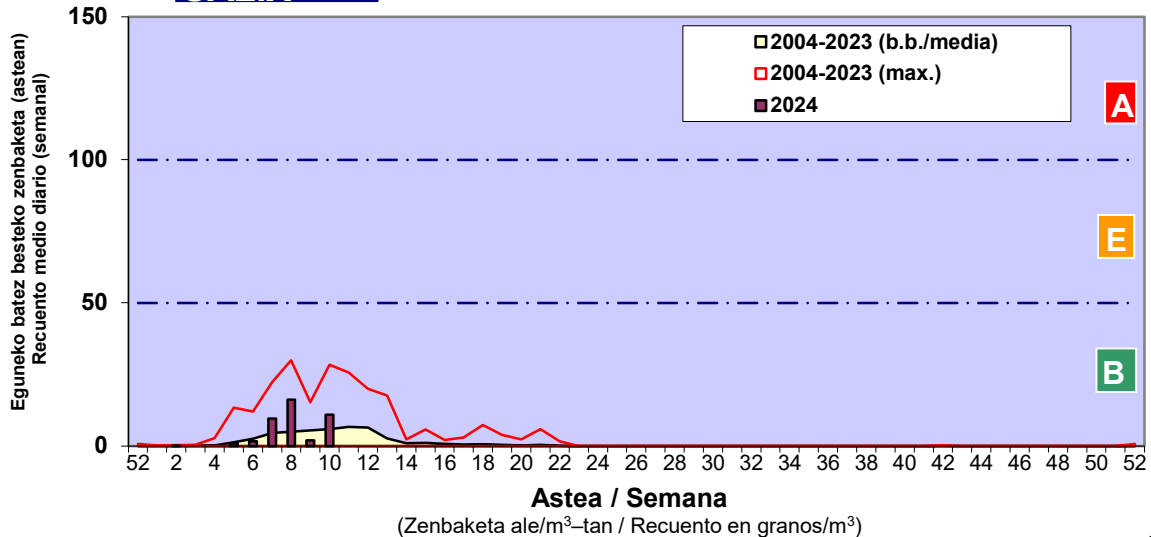

Asteko Zenbaketa Orokorra / Recuento Total Semanal

3. ASTEKO ZENBAKETA / RECUESTO SEMANAL

2024

Estazioa / Estación	Donostia- San Sebastián						Astea/Semana	10
	Al / L	As / M	Az / X	Og / J	Or / V	Lr / S	Ig / D	b.b. / media
Mota / Tipo	4/03/24	5/03/24	6/03/24	7/03/24	8/03/24	9/03/24	10/03/24	
Acer								0
Foeniculum								0
Artemisia								0
Centaurea								0
Achillea								0
Taraxacum								0
Alnus	19	4	74	97	60	17	1	39
Betula	1		3	2				1
Corylus	1	1	5	1				1
Brassica								0
Sambucus								0
Chenop./Ama				1				0
Cupres./Taxa	1	3	40	125	46	7		32
Carex			1					0
Ericaceae								0
Mercurialis			1					0
Robinia								0
Castanea								0
Fagus								0
Quercus	2		11	17	6	4	1	6
Aesculus								0
Juglans								0
Laurus				4	2			1
Lilium								0
Magnolia								0
Acacia								0
Eucalyptus							1	0
Fraxinus	3	1	24	23	14	9	2	11
Ligustrum								0
Olea			1	1	1			0
Pinus	1	1	1	2	2	1		1
Cedrus								0
Plantago				1				0
Platanus			4	1	2	2		1
Gramineae								0
Rosacea								0
Rumex								0
Rhamnus								0
Populus			1	10	1	1		2
Salix	2	5	19	29	16	5		11
Tamarix								0
Tilia								0
Celtis								0
Ulmus			2	1				0
Urticaceae	2	1	1	11	5	3	1	3
Besterik/Otros		1		8	2	2	1	2
Esp. Alternaria				1	2			0
Guztira /Total	32	17	188	334	157	51	7	786

Zenbaketa ale/m3 – tan /
Recuento en granos/m3

■ Altua/Alto
■ Ertaina/Medio
■ Baxua/Bajo

4. POLEN MOTA INTERESGARRIAK / TIPOS POLÍNICOS DE INTERÉS

Estazioa / Estación **Donostia- San Sebastián**

- Altua/Alto
- Ertaina/Medio
- Baxua/Bajo

Estazioa / Estación

Vitoria - Gasteiz

- Altua/Alto
- Ertaina/Medio
- Baxua/Bajo

FRAXINUS

PINUS

SALIX

Estazioa / Estación

Vitoria - Gasteiz

- Altua/Alto
- Ertaina/Medio
- Baxua/Bajo

ULMUS

URTICA / PARIETARIA