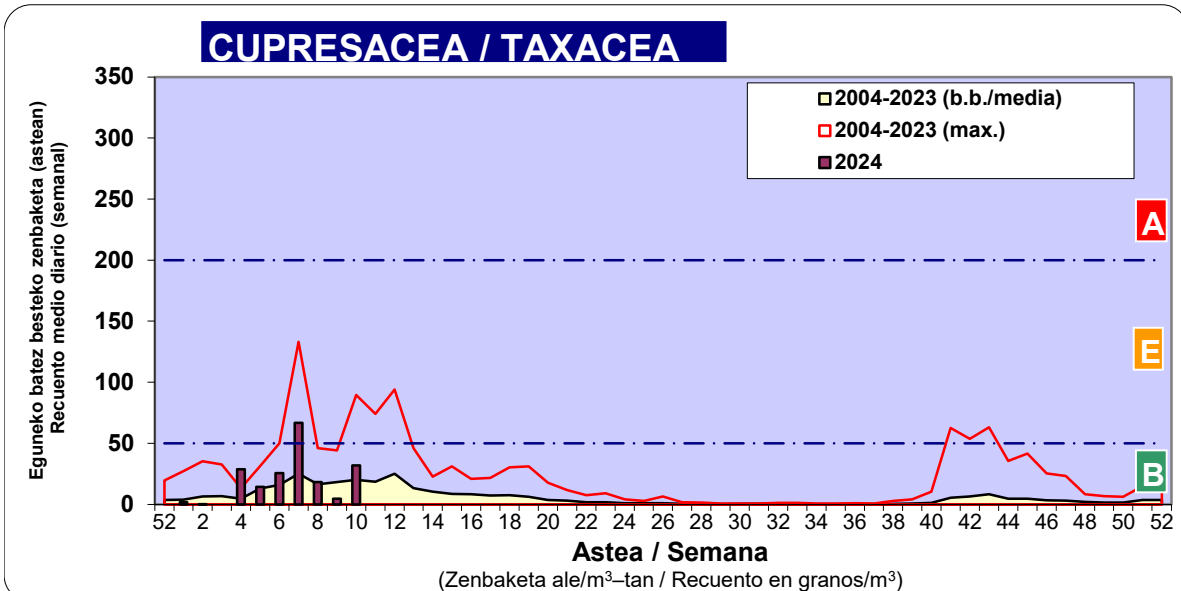

*Ebaluaketa irizpideak, "Red Española de Aerobiología"-ren arabera /

2. ASTEKO ZENBAKETA GUZTIRA / RECuento TOTAL SEMANAL

Estazioa / Estación	Donostia- San Sebastián
----------------------------	--------------------------------

Asteko Zenbaketa Orokorra / Recuento Total Semanal

3. ASTEKO ZENBAKETA / RECUESTO SEMANAL

2024

Estazioa / Estación	Donostia- San Sebastián						Astea/Semana	10
	Al / L	As / M	Az / X	Og / J	Or / V	Lr / S	Ig / D	b.b. / media
Mota / Tipo	4/03/24	5/03/24	6/03/24	7/03/24	8/03/24	9/03/24	10/03/24	
Acer								0
Foeniculum								0
Artemisia								0
Centaurea								0
Achillea								0
Taraxacum								0
Alnus	19	4	74	97	60	17	1	39
Betula	1		3	2				1
Corylus	1	1	5	1				1
Brassica								0
Sambucus								0
Chenop./Ama				1				0
Cupres./Taxa	1	3	40	125	46	7		32
Carex			1					0
Ericaceae								0
Mercurialis			1					0
Robinia								0
Castanea								0
Fagus								0
Quercus	2		11	17	6	4	1	6
Aesculus								0
Juglans								0
Laurus				4	2			1
Lilium								0
Magnolia								0
Acacia								0
Eucalyptus							1	0
Fraxinus	3	1	24	23	14	9	2	11
Ligustrum								0
Olea			1	1	1			0
Pinus	1	1	1	2	2	1		1
Cedrus								0
Plantago				1				0
Platanus			4	1	2	2		1
Gramineae								0
Rosacea								0
Rumex								0
Rhamnus								0
Populus			1	10	1	1		2
Salix	2	5	19	29	16	5		11
Tamarix								0
Tilia								0
Celtis								0
Ulmus			2	1				0
Urticaceae	2	1	1	11	5	3	1	3
Besterik/Otros		1		8	2	2	1	2
Esp. Alternaria				1	2			0
Guztira /Total	32	17	188	334	157	51	7	786

Zenbaketa ale/m3 – tan /
Recuento en granos/m3

■ Altua/Alto
■ Ertaina/Medio
■ Baxua/Bajo

4. POLEN MOTA INTERESGARRIAK / TIPOS POLÍNICOS DE INTERÉS

Estazioa / Estación **Donostia- San Sebastián**

- Altua/Alto
- Ertaina/Medio
- Baxua/Bajo