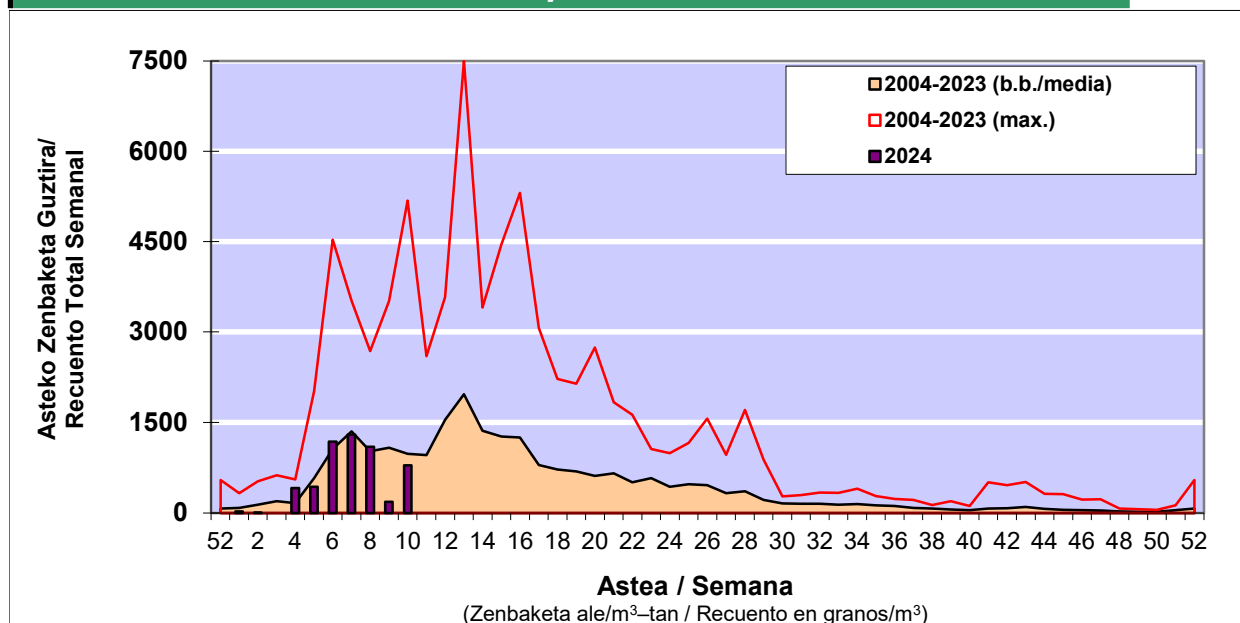

POLEN ZENBAKETA / RECuento DE POLEN

Osasun Sailaren Sarea / Red del Departamento de Salud

1. GAUR EGUNGO EGOERA / SITUACIÓN ACTUAL

		Astea/Semana	10
Estazioa / Estación	Donostia- San Sebastián	04/03-10/03	2024

Polen mota interesgarriak / Tipos polínicos de interés	Zuhaitza-Landarea / Árbol- Planta	Egoera / Situación*	Hurrengo asterako joera / Tendencia próxima semana
Alnus	Haltza/Aliso	Ertaina / Medio	▼
Corylus	Hurritza/Avellano	Baxua / Bajo	▼
Cupresaceas /Taxaceas	Altzifrea-Hagina/Ciprés-Tejo	Baxua / Bajo	=
Fraxinus	Lizarra/Fresno	Baxua / Bajo	=
Pinus	Pinua/Pino	Baxua / Bajo	▲
Salix	Zumea/Sauce	Baxua / Bajo	=
Ulmus	Zumarra/Olmo	Baxua / Bajo	▲
Urticaceas	Asuna-Horma-belarra/Ortiga- Parietaria	Baxua / Bajo	▲

*Ebaluaketa irizpideak, "Red Española de Aerobiología"-ren arabera /

2. ASTEKO ZENBAKETA GUZTIRA / RECuento TOTAL SEMANAL

Estazioa / Estación	Donostia- San Sebastián

Asteko Zenbaketa Orokorra / Recuento Total Semanal