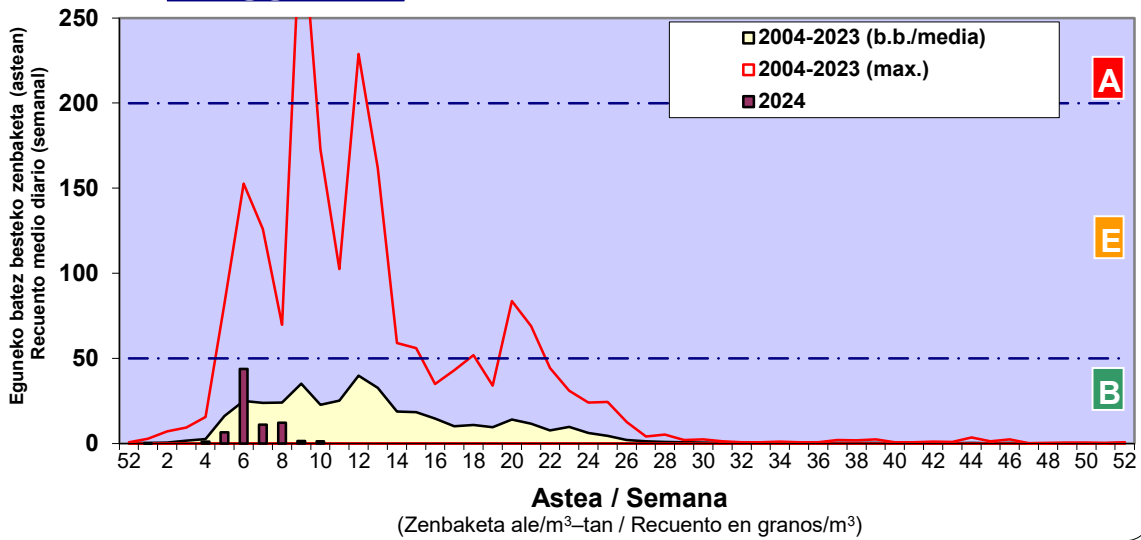

Zenbaketa ale/m3 – tan /
Recuento en granos/m3

■ Altua/Alto
■ Ertaina/Medio
■ Baxua/Bajo

4. POLEN MOTA INTERESGARRIAK / TIPOS POLÍNICOS DE INTERÉS

Estazioa / Estación **Donostia- San Sebastián**

- Altua/Alto
- Ertaina/Medio
- Baxua/Bajo

Estazioa / Estación

Vitoria - Gasteiz

- Altua/Alto
- Ertaina/Medio
- Baxua/Bajo

FRAXINUS

PINUS

SALIX

Estazioa / Estación

Vitoria - Gasteiz

- Altua/Alto
- Ertaina/Medio
- Baxua/Bajo

ULMUS

URTICA / PARIETARIA