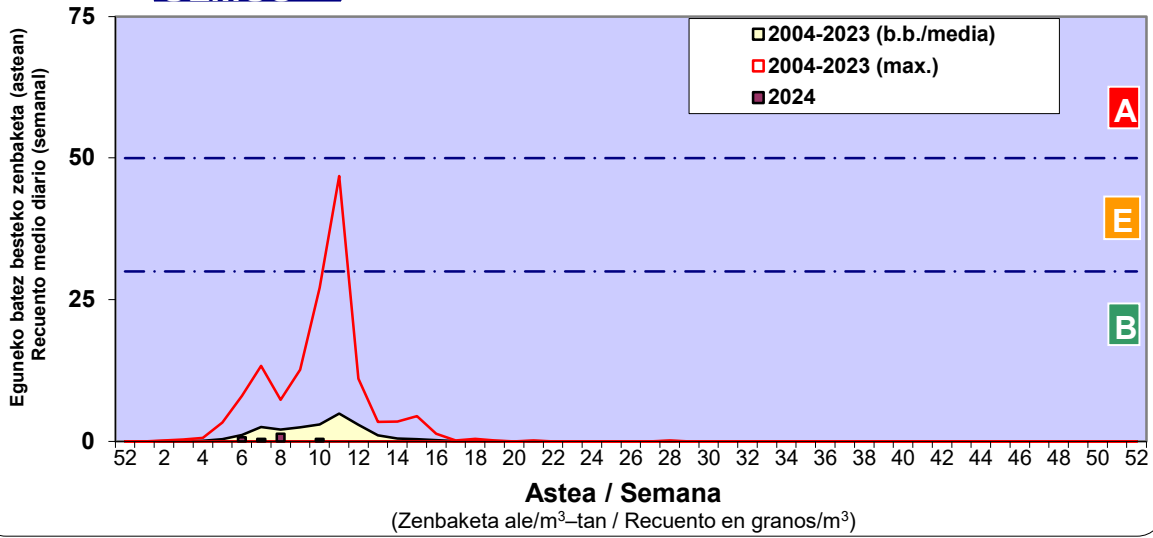

Zenbaketa ale/m3 – tan /
Recuento en granos/m3

■ Altua/Alto
■ Ertaina/Medio
■ Baxua/Bajo

4. POLEN MOTA INTERESGARRIAK / TIPOS POLÍNICOS DE INTERÉS

Estazioa / Estación **Donostia- San Sebastián**

- Altua/Alto
- Ertaina/Medio
- Baxua/Bajo

Estazioa / Estación

Vitoria - Gasteiz

- Altua/Alto
- Ertaina/Medio
- Baxua/Bajo

FRAXINUS

PINUS

SALIX

Estazioa / Estación

Vitoria - Gasteiz

- Altua/Alto
- Ertaina/Medio
- Baxua/Bajo

ULMUS

URTICA / PARIETARIA