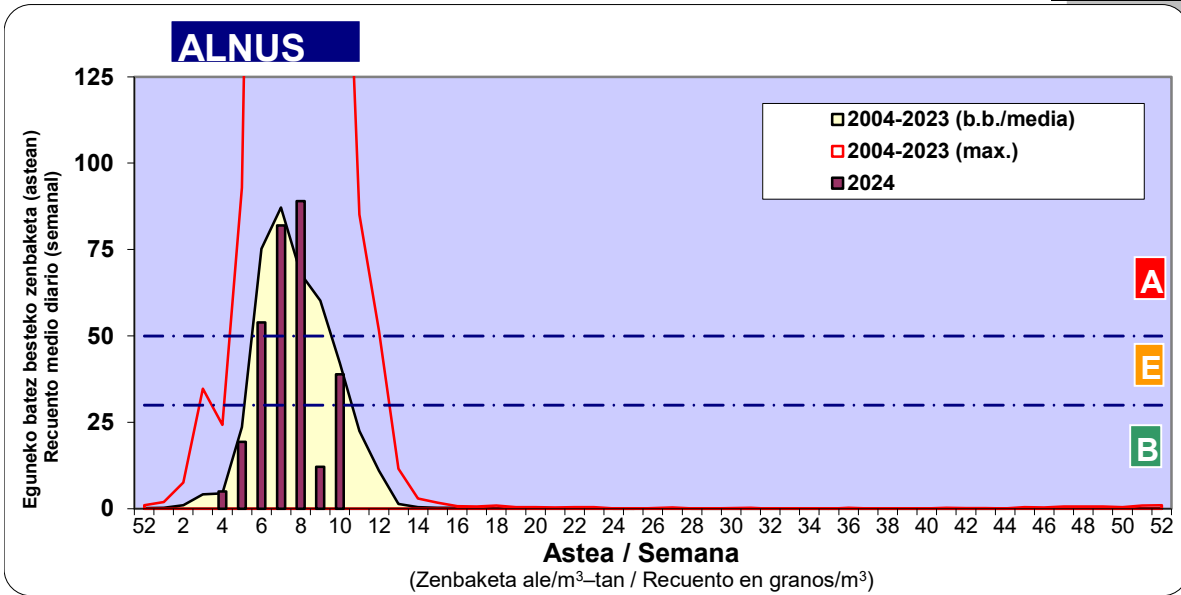

Asteko Zenbaketa Orokorra / Recuento Total Semanal

3. ASTEKO ZENBAKETA / RECUESTO SEMANAL

2024

Estazioa / Estación	Donostia- San Sebastián						Astea/Semana	10
	Al / L	As / M	Az / X	Og / J	Or / V	Lr / S	Ig / D	b.b. / media
Mota / Tipo	4/03/24	5/03/24	6/03/24	7/03/24	8/03/24	9/03/24	10/03/24	
Acer								0
Foeniculum								0
Artemisia								0
Centaurea								0
Achillea								0
Taraxacum								0
Alnus	19	4	74	97	60	17	1	39
Betula	1		3	2				1
Corylus	1	1	5	1				1
Brassica								0
Sambucus								0
Chenop./Ama				1				0
Cupres./Taxa	1	3	40	125	46	7		32
Carex			1					0
Ericaceae								0
Mercurialis			1					0
Robinia								0
Castanea								0
Fagus								0
Quercus	2		11	17	6	4	1	6
Aesculus								0
Juglans								0
Laurus				4	2			1
Lilium								0
Magnolia								0
Acacia								0
Eucalyptus							1	0
Fraxinus	3	1	24	23	14	9	2	11
Ligustrum								0
Olea			1	1	1			0
Pinus	1	1	1	2	2	1		1
Cedrus								0
Plantago				1				0
Platanus			4	1	2	2		1
Gramineae								0
Rosacea								0
Rumex								0
Rhamnus								0
Populus			1	10	1	1		2
Salix	2	5	19	29	16	5		11
Tamarix								0
Tilia								0
Celtis								0
Ulmus			2	1				0
Urticaceae	2	1	1	11	5	3	1	3
Besterik/Otros		1		8	2	2	1	2
Esp. Alternaria				1	2			0
Guztira /Total	32	17	188	334	157	51	7	786

Zenbaketa ale/m3 – tan /
Recuento en granos/m3

■ Altua/Alto
■ Ertaina/Medio
■ Baxua/Bajo

4. POLEN MOTA INTERESGARRIAK / TIPOS POLÍNICOS DE INTERÉS

Estazioa / Estación **Donostia- San Sebastián**

- Altua/Alto
- Ertaina/Medio
- Baxua/Bajo