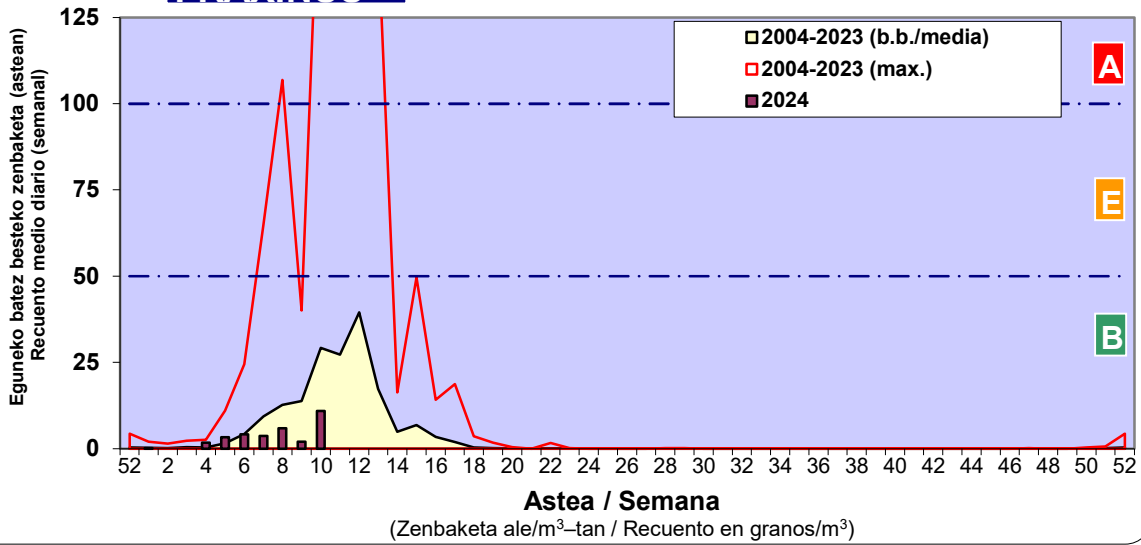

Estazioa / Estación

Vitoria - Gasteiz

- Altua/Alto
- Ertaina/Medio
- Baxua/Bajo

FRAXINUS