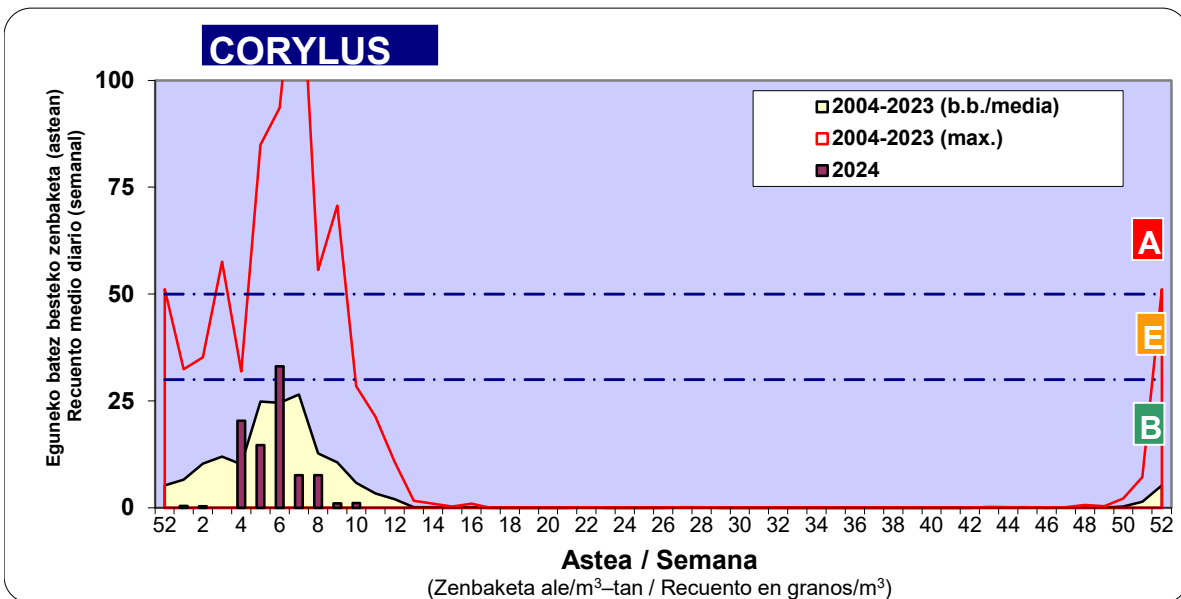

Asteko Zenbaketa Orokorra / Recuento Total Semanal

3. ASTEKO ZENBAKETA / RECUESTO SEMANAL

2024

Estazioa / Estación	Donostia- San Sebastián						Astea/Semana	10
	Al / L	As / M	Az / X	Og / J	Or / V	Lr / S	Ig / D	b.b. / media
Mota / Tipo	4/03/24	5/03/24	6/03/24	7/03/24	8/03/24	9/03/24	10/03/24	
Acer								0
Foeniculum								0
Artemisia								0
Centaurea								0
Achillea								0
Taraxacum								0
Alnus	19	4	74	97	60	17	1	39
Betula	1		3	2				1
Corylus	1	1	5	1				1
Brassica								0
Sambucus								0
Chenop./Ama				1				0
Cupres./Taxa	1	3	40	125	46	7		32
Carex			1					0
Ericaceae								0
Mercurialis			1					0
Robinia								0
Castanea								0
Fagus								0
Quercus	2		11	17	6	4	1	6
Aesculus								0
Juglans								0
Laurus				4	2			1
Lilium								0
Magnolia								0
Acacia								0
Eucalyptus							1	0
Fraxinus	3	1	24	23	14	9	2	11
Ligustrum								0
Olea			1	1	1			0
Pinus	1	1	1	2	2	1		1
Cedrus								0
Plantago				1				0
Platanus			4	1	2	2		1
Gramineae								0
Rosacea								0
Rumex								0
Rhamnus								0
Populus			1	10	1	1		2
Salix	2	5	19	29	16	5		11
Tamarix								0
Tilia								0
Celtis								0
Ulmus			2	1				0
Urticaceae	2	1	1	11	5	3	1	3
Besterik/Otros		1		8	2	2	1	2
Esp. Alternaria				1	2			0
Guztira /Total	32	17	188	334	157	51	7	786

Zenbaketa ale/m3 – tan /
Recuento en granos/m3

■ Altua/Alto
■ Ertaina/Medio
■ Baxua/Bajo

4. POLEN MOTA INTERESGARRIAK / TIPOS POLÍNICOS DE INTERÉS

Estazioa / Estación **Donostia- San Sebastián**

- Altua/Alto
- Ertaina/Medio
- Baxua/Bajo