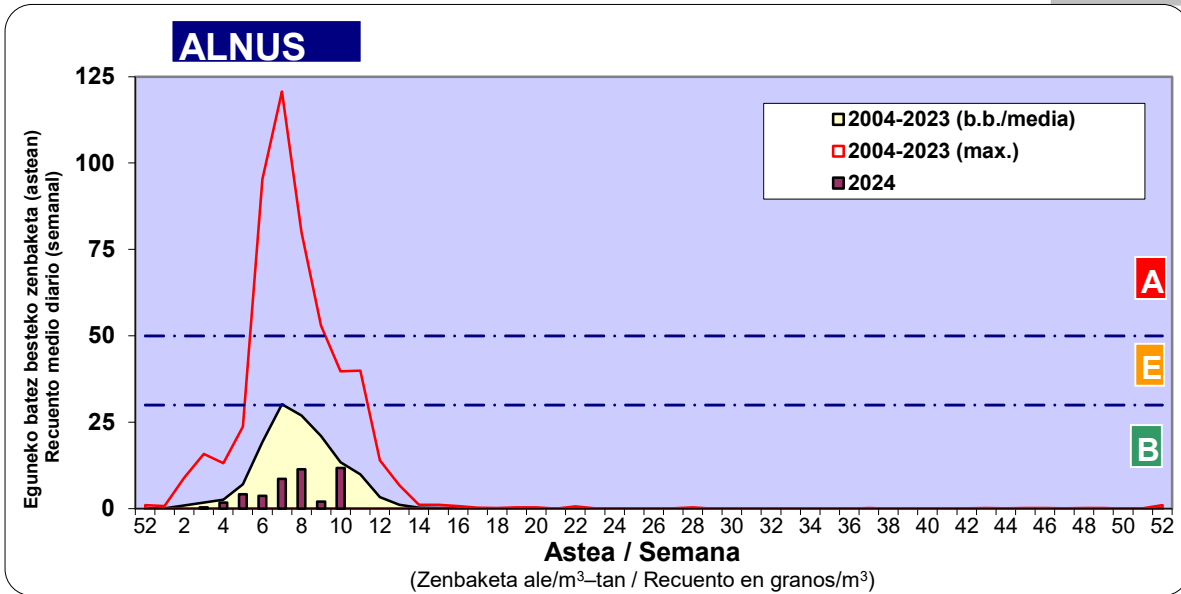

### 2. ASTEKO ZENBAKETA GUZTIRA / RECUENTO TOTAL SEMANAL

<b>Estazioa / Estación</b>	<b>Bilbo- Bilbao</b>
----------------------------	----------------------

#### Asteko Zenbaketa Orokorra / Recuento Total Semanal

3. ASTEKO ZENBAKETA / RECUESTO SEMANAL

2024

Estazioa / Estación	Bilbo- Bilbao							Astea/Semana	10
Mota / Tipo	4/03/24	5/03/24	6/03/24	7/03/24	8/03/24	9/03/24	10/03/24	b.b. / media	
Acer				1				0	
Foeniculum								0	
Artemisia								0	
Centaurea								0	
Achillea			1					0	
Taraxacum								0	
Alnus	2		11	61	6	1	1	12	
Betula								0	
Corylus	1		2	2	2	1		1	
Brassica			1					0	
Sambucus								0	
Chenop./Ama								0	
Cupres./Taxa	8	1	22	148	14	3	1	28	
Carex				1				0	
Ericaceae	1				1			0	
Mercurialis				1	1			0	
Robinia								0	
Castanea								0	
Fagus								0	
Quercus	1	1	5	1			1	1	
Aesculus								0	
Juglans								0	
Laurus								0	
Lilium								0	
Magnolia								0	
Acacia								0	
Eucalyptus								0	
Fraxinus	2	1	10	7	6	4	1	4	
Ligustrum								0	
Olea				1				0	
Pinus	1	2	4	12	4	3	1	4	
Cedrus								0	
Plantago			1	1				0	
Platanus		1	2	16	10	7	2	5	
Gramineae	1		3	3	2			1	
Rosacea	1			2	1			1	
Rumex			1	1				0	
Rhamnus								0	
Populus	1		2	10	1			2	
Salix	1		8	20	3	1	8	6	
Tamarix								0	
Tilia								0	
Celtis				1				0	
Ulmus					1			0	
Urticaceae			1	14	2	1	1	3	
Besterik/Otros	1		1	9	1	1		2	
Esp. Alternaria								0	
<b>Guztira /Total</b>	<b>21</b>	<b>6</b>	<b>75</b>	<b>312</b>	<b>55</b>	<b>22</b>	<b>16</b>	<b>507</b>	

Zenbaketa ale/m3 – tan /  
Recuento en granos/m3

■ Altua/Alto  
■ Ertaina/Medio  
■ Baxua/Baio

4. POLEN MOTA INTERESGARRIAK / TIPOS POLÍNICOS DE INTERÉS

Estazioa / Estación **Bilbo- Bilbao**

- Altua/Alto
- Ertaina/Medio
- Baxua/Bajo