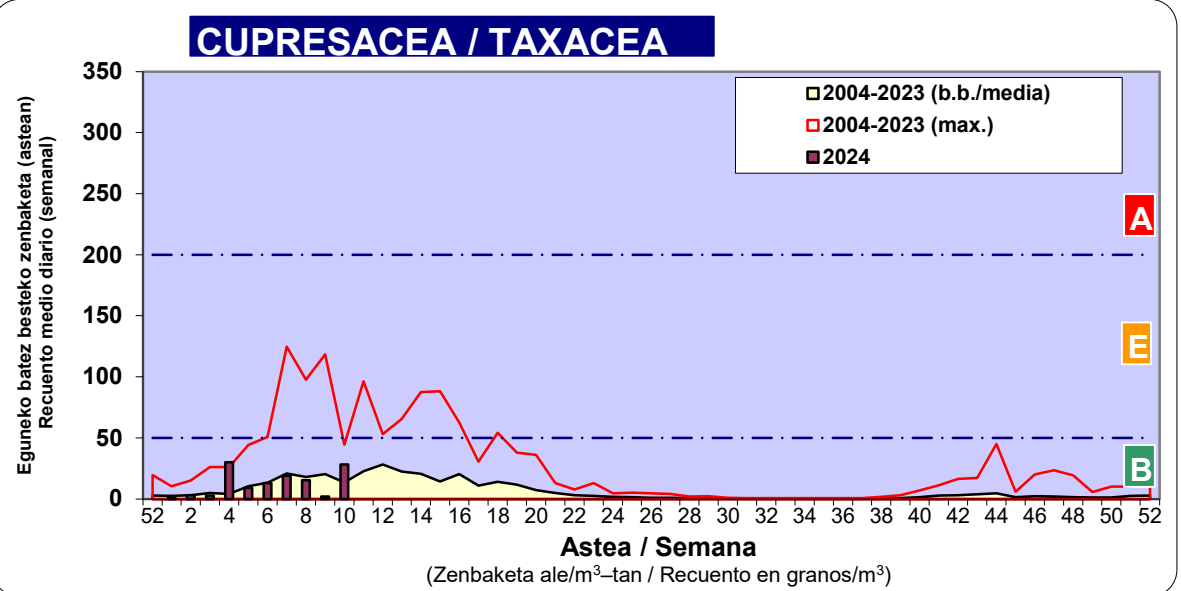

### 2. ASTEKO ZENBAKETA GUZTIRA / RECUENTO TOTAL SEMANAL

<b>Estazioa / Estación</b>	<b>Bilbo- Bilbao</b>
----------------------------	----------------------

#### Asteko Zenbaketa Orokorra / Recuento Total Semanal

3. ASTEKO ZENBAKETA / RECUESTO SEMANAL

2024

Estazioa / Estación	Bilbo- Bilbao							Astea/Semana	10
Mota / Tipo	4/03/24	5/03/24	6/03/24	7/03/24	8/03/24	9/03/24	10/03/24	b.b. / media	
Acer				1				0	
Foeniculum								0	
Artemisia								0	
Centaurea								0	
Achillea			1					0	
Taraxacum								0	
Alnus	2		11	61	6	1	1	12	
Betula								0	
Corylus	1		2	2	2	1		1	
Brassica			1					0	
Sambucus								0	
Chenop./Ama								0	
Cupres./Taxa	8	1	22	148	14	3	1	28	
Carex				1				0	
Ericaceae	1				1			0	
Mercurialis				1	1			0	
Robinia								0	
Castanea								0	
Fagus								0	
Quercus	1	1	5	1			1	1	
Aesculus								0	
Juglans								0	
Laurus								0	
Lilium								0	
Magnolia								0	
Acacia								0	
Eucalyptus								0	
Fraxinus	2	1	10	7	6	4	1	4	
Ligustrum								0	
Olea				1				0	
Pinus	1	2	4	12	4	3	1	4	
Cedrus								0	
Plantago			1	1				0	
Platanus		1	2	16	10	7	2	5	
Gramineae	1		3	3	2			1	
Rosacea	1			2	1			1	
Rumex			1	1				0	
Rhamnus								0	
Populus	1		2	10	1			2	
Salix	1		8	20	3	1	8	6	
Tamarix								0	
Tilia								0	
Celtis				1				0	
Ulmus					1			0	
Urticaceae			1	14	2	1	1	3	
Besterik/Otros	1		1	9	1	1		2	
Esp. Alternaria								0	
<b>Guztira /Total</b>	<b>21</b>	<b>6</b>	<b>75</b>	<b>312</b>	<b>55</b>	<b>22</b>	<b>16</b>	<b>507</b>	

Zenbaketa ale/m3 – tan /  
Recuento en granos/m3

■ Altua/Alto  
■ Ertaina/Medio  
■ Baxua/Baio

4. POLEN MOTA INTERESGARRIAK / TIPOS POLÍNICOS DE INTERÉS

Estazioa / Estación **Bilbo- Bilbao**

- Altua/Alto
- Ertaina/Medio
- Baxua/Bajo