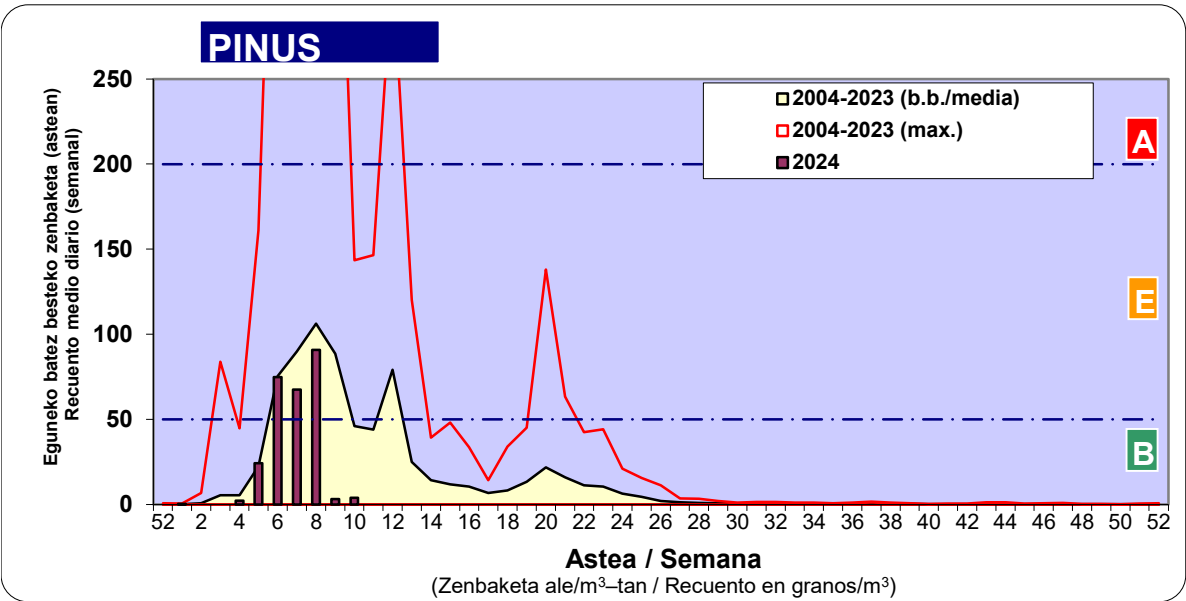

Estazioa / Estación **Vitoria - Gasteiz**

- Altua/Alto
- Ertaina/Medio
- Baxua/Bajo