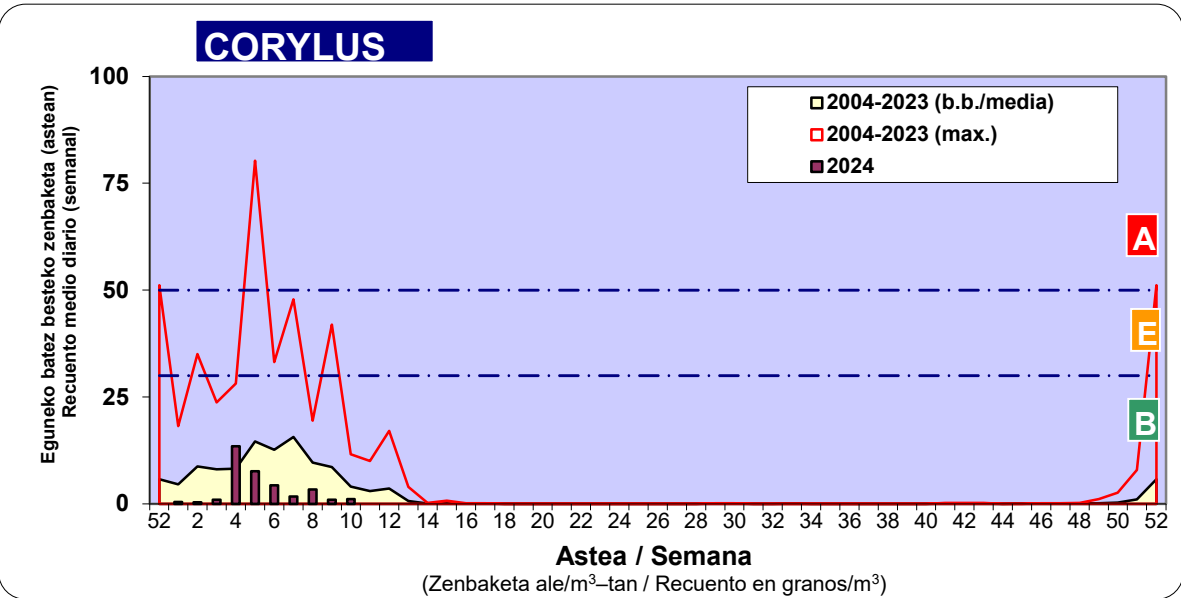

### 2. ASTEKO ZENBAKETA GUZTIRA / RECUENTO TOTAL SEMANAL

<b>Estazioa / Estación</b>	<b>Bilbo- Bilbao</b>
----------------------------	----------------------

#### Asteko Zenbaketa Orokorra / Recuento Total Semanal

3. ASTEKO ZENBAKETA / RECUESTO SEMANAL

2024

Estazioa / Estación	Bilbo- Bilbao							Astea/Semana	10
Mota / Tipo	4/03/24	5/03/24	6/03/24	7/03/24	8/03/24	9/03/24	10/03/24	b.b. / media	
Acer				1				0	
Foeniculum								0	
Artemisia								0	
Centaurea								0	
Achillea			1					0	
Taraxacum								0	
Alnus	2		11	61	6	1	1	12	
Betula								0	
Corylus	1		2	2	2	1		1	
Brassica			1					0	
Sambucus								0	
Chenop./Ama								0	
Cupres./Taxa	8	1	22	148	14	3	1	28	
Carex				1				0	
Ericaceae	1				1			0	
Mercurialis				1	1			0	
Robinia								0	
Castanea								0	
Fagus								0	
Quercus	1	1	5	1			1	1	
Aesculus								0	
Juglans								0	
Laurus								0	
Lilium								0	
Magnolia								0	
Acacia								0	
Eucalyptus								0	
Fraxinus	2	1	10	7	6	4	1	4	
Ligustrum								0	
Olea				1				0	
Pinus	1	2	4	12	4	3	1	4	
Cedrus								0	
Plantago			1	1				0	
Platanus		1	2	16	10	7	2	5	
Gramineae	1		3	3	2			1	
Rosacea	1			2	1			1	
Rumex			1	1				0	
Rhamnus								0	
Populus	1		2	10	1			2	
Salix	1		8	20	3	1	8	6	
Tamarix								0	
Tilia								0	
Celtis				1				0	
Ulmus					1			0	
Urticaceae			1	14	2	1	1	3	
Besterik/Otros	1		1	9	1	1		2	
Esp. Alternaria								0	
<b>Guztira /Total</b>	<b>21</b>	<b>6</b>	<b>75</b>	<b>312</b>	<b>55</b>	<b>22</b>	<b>16</b>	<b>507</b>	

Zenbaketa ale/m3 – tan /  
Recuento en granos/m3

■ Altua/Alto  
■ Ertaina/Medio  
■ Baxua/Baio

4. POLEN MOTA INTERESGARRIAK / TIPOS POLÍNICOS DE INTERÉS

Estazioa / Estación **Bilbo- Bilbao**

- Altua/Alto
- Ertaina/Medio
- Baxua/Bajo