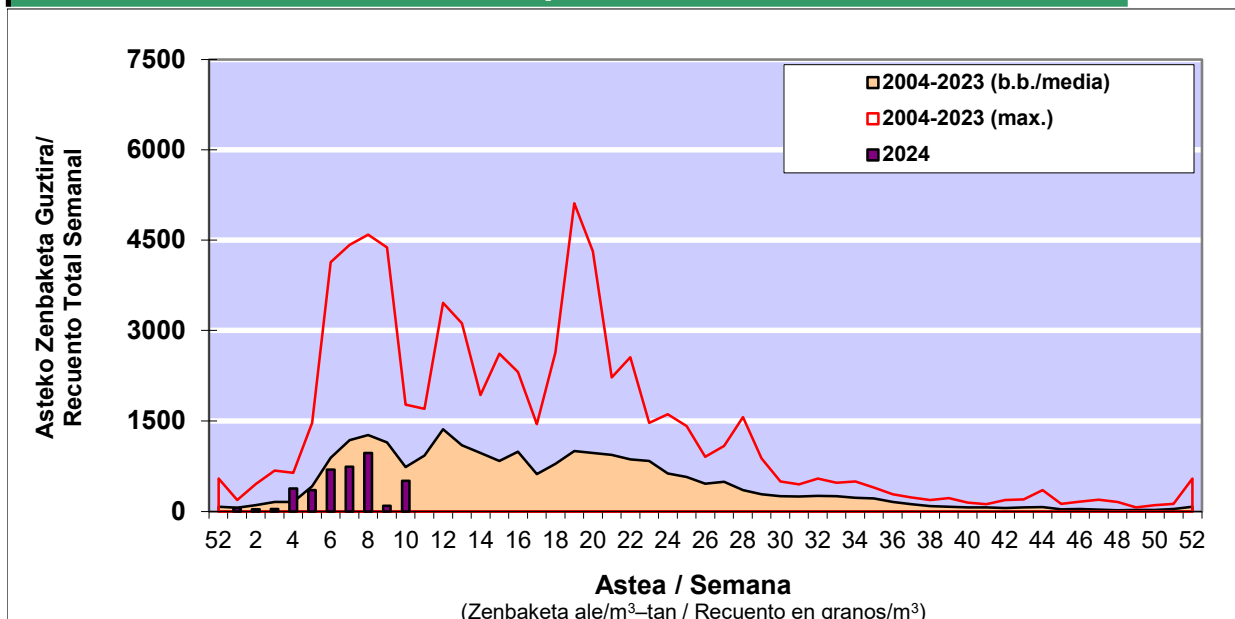

POLEN ZENBAKETA / RECUENTO DE POLEN

Osasun Sailaren Sarea / Red del Departamento de Salud

1. GAUR EGUNGO EGOERA / SITUACIÓN ACTUAL

		Astea/Semana	10
Estazioa / Estación	Bilbo- Bilbao	04/03-10/03	2024

Polen mota interesgarriak / Tipos polínicos de interés	Zuhaitza-Landarea / Árbol-Planta	Egoera / Situación*	Hurrengo asterako joera / Tendencia próxima semana
Alnus	Haltza/Aliso	Baxua / Bajo	=
Corylus	Hurritza/Avellano	Baxua / Bajo	=
Cupresaceas /Taxaceas	Altzifrea-Hagina/Ciprés-Tejo	Baxua / Bajo	▲
Fraxinus	Lizarra/Fresno	Baxua / Bajo	▲
Pinus	Pinua/Pino	Baxua / Bajo	▲
Salix	Zumea/Sauce	Baxua / Bajo	=
Urticaceas	Asuna-Horma-belarra/Ortiga-Parietaria	Baxua / Bajo	▲

*Ebaluaketa irizpideak, "Red Española de Aerobiología"-ren arabera /

2. ASTEKO ZENBAKETA GUZTIRA / RECUENTO TOTAL SEMANAL

Estazioa / Estación	Bilbo- Bilbao

Asteko Zenbaketa Orokorra / Recuento Total Semanal