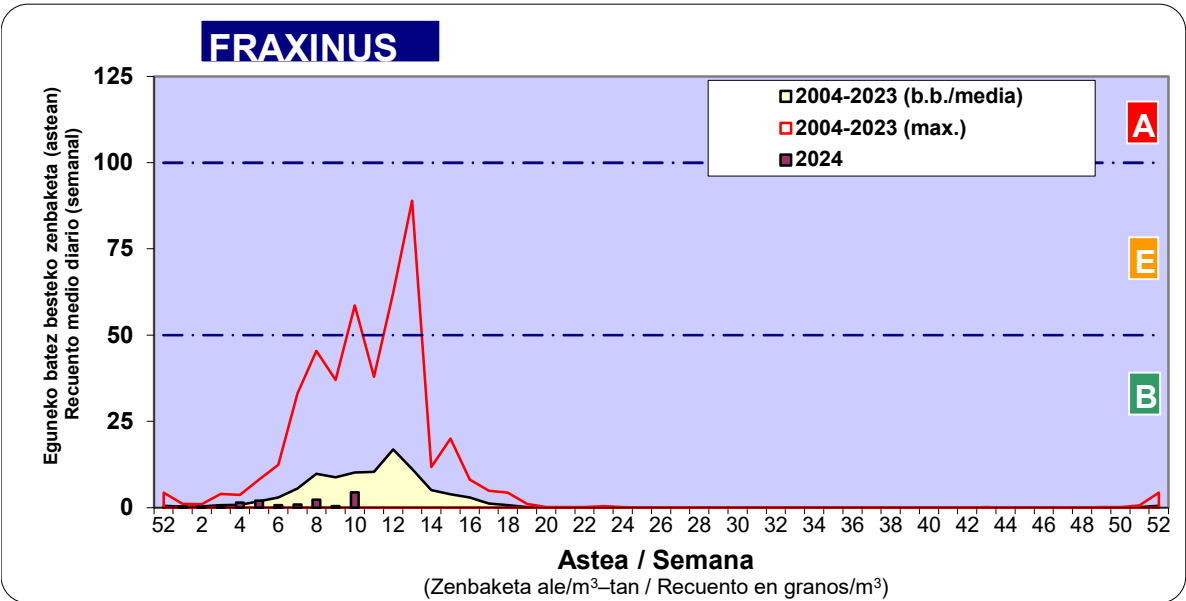

Estazioa / Estación **Vitoria - Gasteiz**

- Altua/Alto
- Ertaina/Medio
- Baxua/Bajo