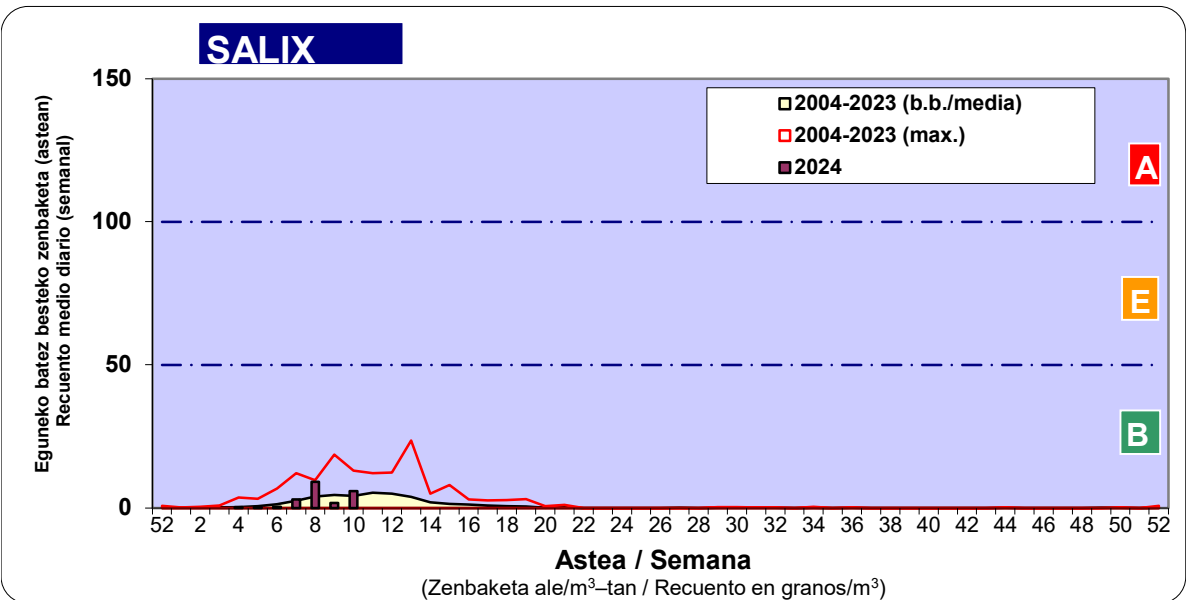

Estazioa / Estación **Vitoria - Gasteiz**

- Altua/Alto
- Ertaina/Medio
- Baxua/Bajo