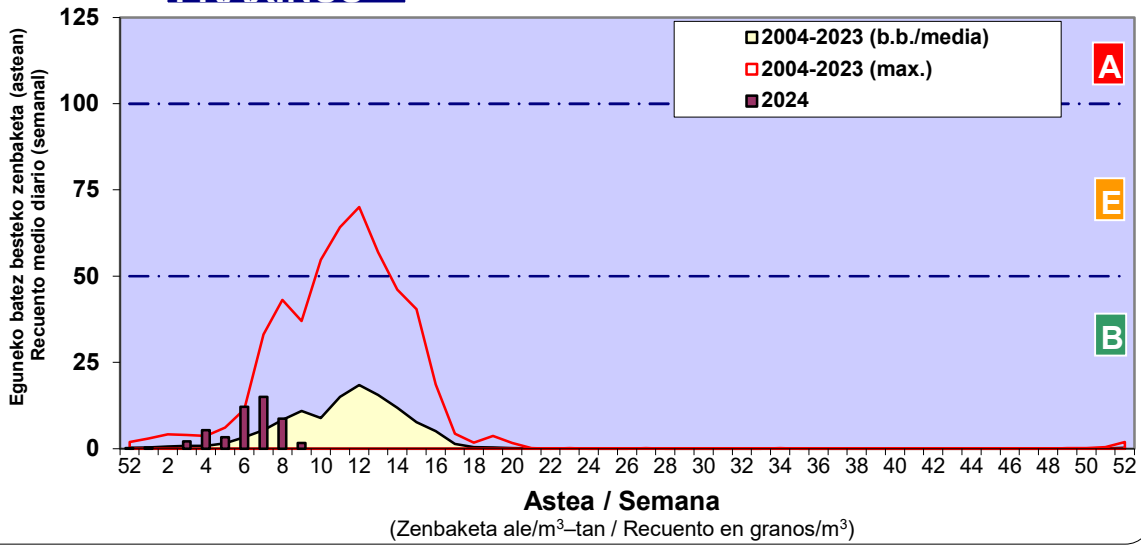

Estazioa / Estación

Vitoria - Gasteiz

- Altua/Alto
- Ertaina/Medio
- Baxua/Bajo

FRAXINUS