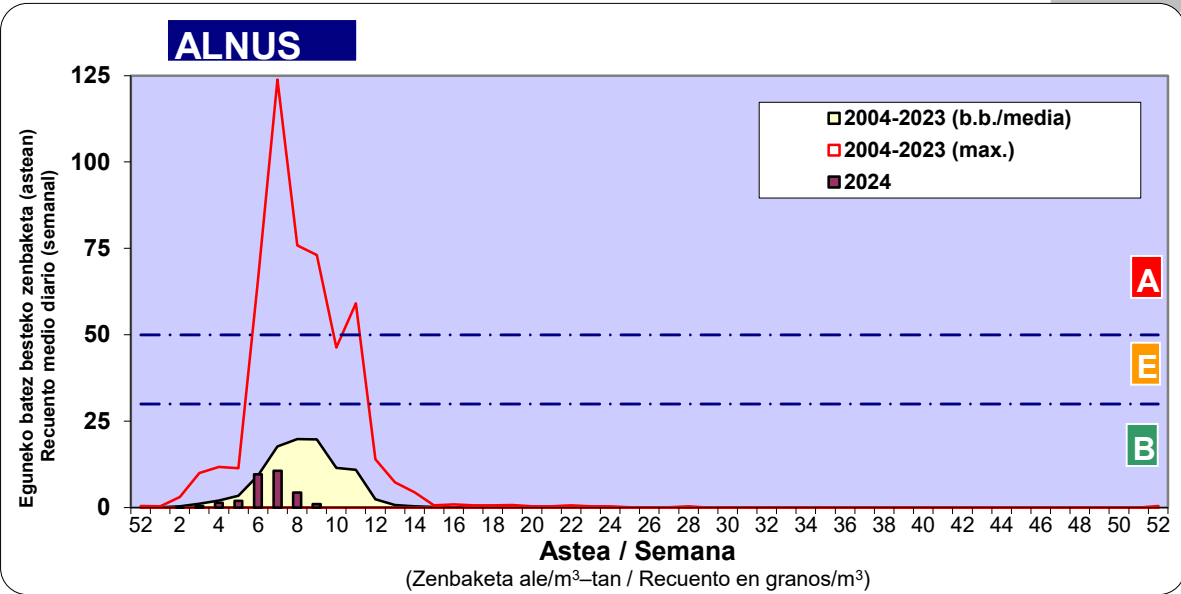

Zenbaketa ale/m3 – tan /
Recuento en granos/m3

■ Altua/Alto
■ Ertaina/Medio
■ Baxua/Bajo

4. POLEN MOTA INTERESGARRIAK / TIPOS POLÍNICOS DE INTERÉS

Estazioa / Estación **Vitoria - Gasteiz**

- Altua/Alto
- Ertaina/Medio
- Baxua/Bajo