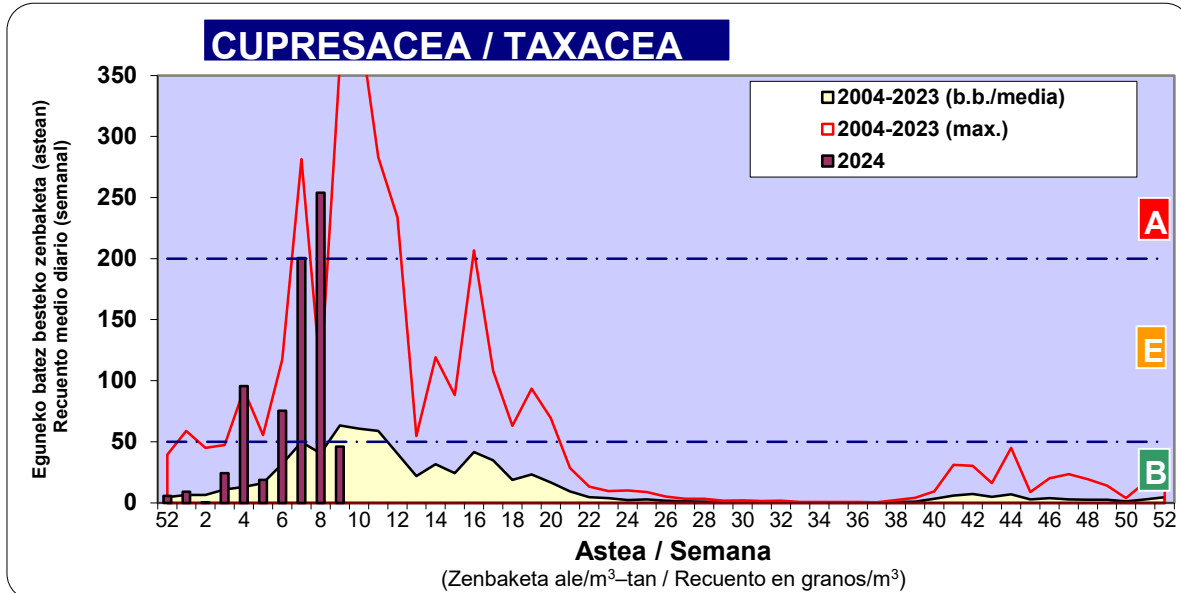

Asteko Zenbaketa Orokorra / Recuento Total Semanal

3. ASTEKO ZENBAKETA / RECUESTO SEMANAL

2024

Estazioa / Estación	Vitoria - Gasteiz					Astea/Semana		9
	Al / L	As / M	Az / X	Og / J	Or / V	Lr / S	Ig / D	b.b. / media
Mota / Tipo	26/02/24	27/02/24	28/02/24	29/02/24	1/03/24	2/03/24	3/03/24	
Acer						2		0
Foeniculum								0
Artemisia								0
Centaurea								0
Achillea								0
Taraxacum								0
Alnus		3		3	1			1
Betula								0
Corylus			1		1	1	1	1
Brassica								0
Sambucus								0
Chenop./Ama								0
Cupres./Taxa	22	1		23	114	157	4	46
Carex								0
Ericaceae								0
Mercurialis			1	1				0
Robinia								0
Castanea								0
Fagus								0
Quercus								0
Aesculus								0
Juglans								0
Laurus								0
Lilium								0
Magnolia								0
Acacia								0
Eucalyptus								0
Fraxinus	1		3	1	5		1	2
Ligustrum								0
Olea								0
Pinus		1	1		1			0
Cedrus								0
Plantago								0
Platanus								0
Gramineae	1	1		1	1			1
Rosacea								0
Rumex								0
Rhamnus								0
Populus	1	1	1	1				1
Salix	1		3	1	1			1
Tamarix								0
Tilia								0
Celtis								0
Ulmus					1			0
Urticaceae				1				0
Besterik/Otros	1			2	1	1		1
Esp. Alternaria				1				0
Guztira /Total	27	7	10	34	126	161	6	371

Zenbaketa ale/m3 – tan /
Recuento en granos/m3

■ Altua/Alto
■ Ertaina/Medio
■ Baxua/Bajo

4. POLEN MOTA INTERESGARRIAK / TIPOS POLÍNICOS DE INTERÉS

Estazioa / Estación **Vitoria - Gasteiz**

- Altua/Alto
- Ertaina/Medio
- Baxua/Bajo