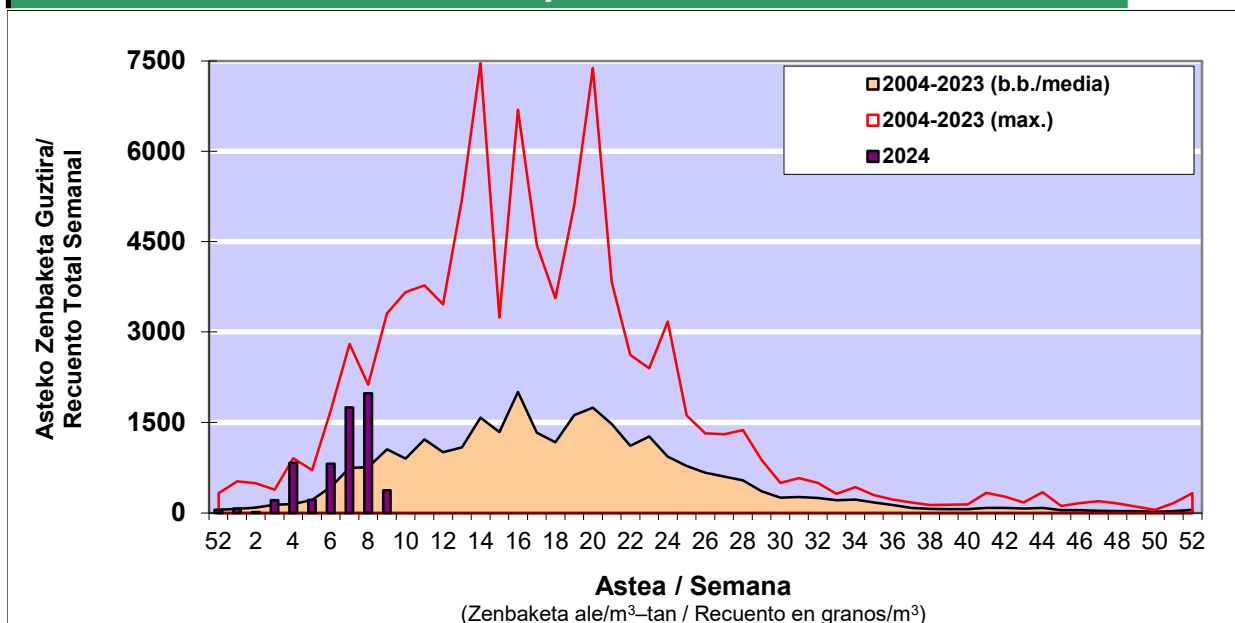

POLEN ZENBAKETA / RECuento DE POLEN

Osasun Sailaren Sarea / Red del Departamento de Salud

1. GAUR EGUNGO EGOERA / SITUACIÓN ACTUAL

		Astea/Semana	9
Estazioa / Estación	Vitoria - Gasteiz	26/02-03/03	2024

Polen mota interesgarriak / Tipos polínicos de interés	Zuhaitza-Landarea / Árbol-Planta	Egoera / Situación*	Hurrengo asterako joera / Tendencia próxima semana
Alnus	Haltza/Aliso	Baxua / Bajo	=
Corylus	Hurritza/Avellano	Baxua / Bajo	=
Cupresaceas /Taxaceas	Altzifrea-Hagina/Ciprés-Tejo	Baxua / Bajo	▲
Fraxinus	Lizarra/Fresno	Baxua / Bajo	=
Pinus	Pinua/Pino	Baxua / Bajo	=
Ulmus	Zumarra/Olmo	Baxua / Bajo	=
Urticaceas	Urtia-Horma-belarra/Ortiga-Parieta	Baxua / Bajo	=

*Ebaluaketa irizpideak, "Red Española de Aerobiología"-ren arabera /

2. ASTEKO ZENBAKETA GUZTIRA / RECuento TOTAL SEMANAL

Estazioa / Estación	Vitoria - Gasteiz

Asteko Zenbaketa Orokorra / Recuento Total Semanal