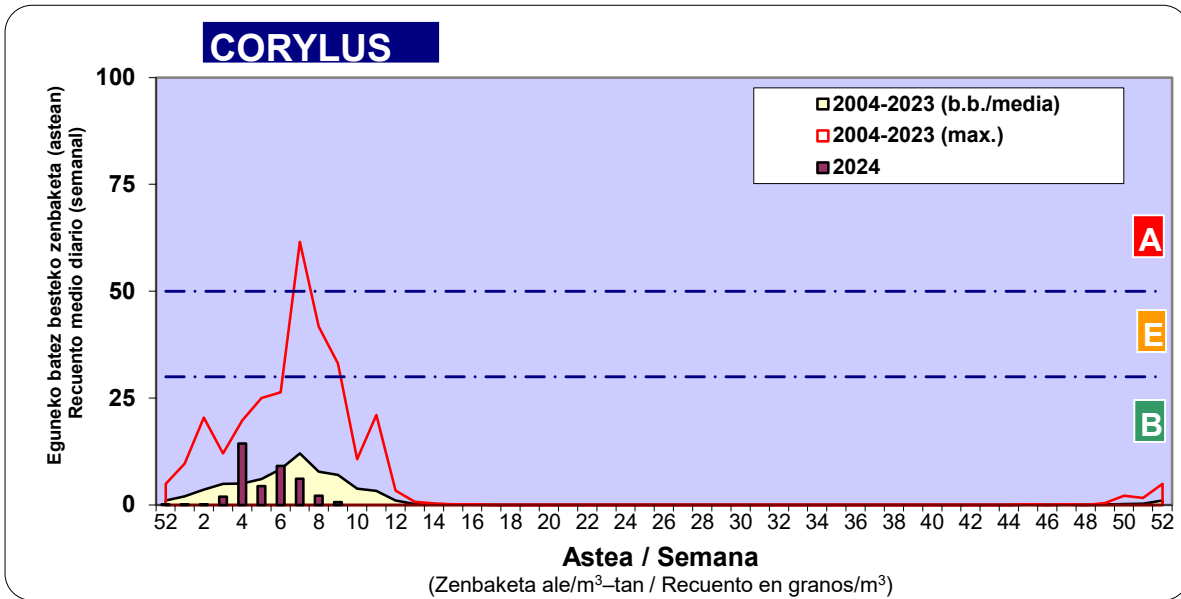

Asteko Zenbaketa Orokorra / Recuento Total Semanal

3. ASTEKO ZENBAKETA / RECUESTO SEMANAL

2024

Estazioa / Estación	Vitoria - Gasteiz					Astea/Semana		9
	Al / L	As / M	Az / X	Og / J	Or / V	Lr / S	Ig / D	b.b. / media
Mota / Tipo	26/02/24	27/02/24	28/02/24	29/02/24	1/03/24	2/03/24	3/03/24	
Acer						2		0
Foeniculum								0
Artemisia								0
Centaurea								0
Achillea								0
Taraxacum								0
Alnus		3		3	1			1
Betula								0
Corylus			1		1	1	1	1
Brassica								0
Sambucus								0
Chenop./Ama								0
Cupres./Taxa	22	1		23	114	157	4	46
Carex								0
Ericaceae								0
Mercurialis			1	1				0
Robinia								0
Castanea								0
Fagus								0
Quercus								0
Aesculus								0
Juglans								0
Laurus								0
Lilium								0
Magnolia								0
Acacia								0
Eucalyptus								0
Fraxinus	1		3	1	5		1	2
Ligustrum								0
Olea								0
Pinus		1	1		1			0
Cedrus								0
Plantago								0
Platanus								0
Gramineae	1	1		1	1			1
Rosacea								0
Rumex								0
Rhamnus								0
Populus	1	1	1	1				1
Salix	1		3	1	1			1
Tamarix								0
Tilia								0
Celtis								0
Ulmus					1			0
Urticaceae				1				0
Besterik/Otros	1			2	1	1		1
Esp. Alternaria				1				0
Guztira /Total	27	7	10	34	126	161	6	371

Zenbaketa ale/m3 – tan /
Recuento en granos/m3

■ Altua/Alto
■ Ertaina/Medio
■ Baxua/Bajo

4. POLEN MOTA INTERESGARRIAK / TIPOS POLÍNICOS DE INTERÉS

Estazioa / Estación **Vitoria - Gasteiz**

- Altua/Alto
- Ertaina/Medio
- Baxua/Bajo