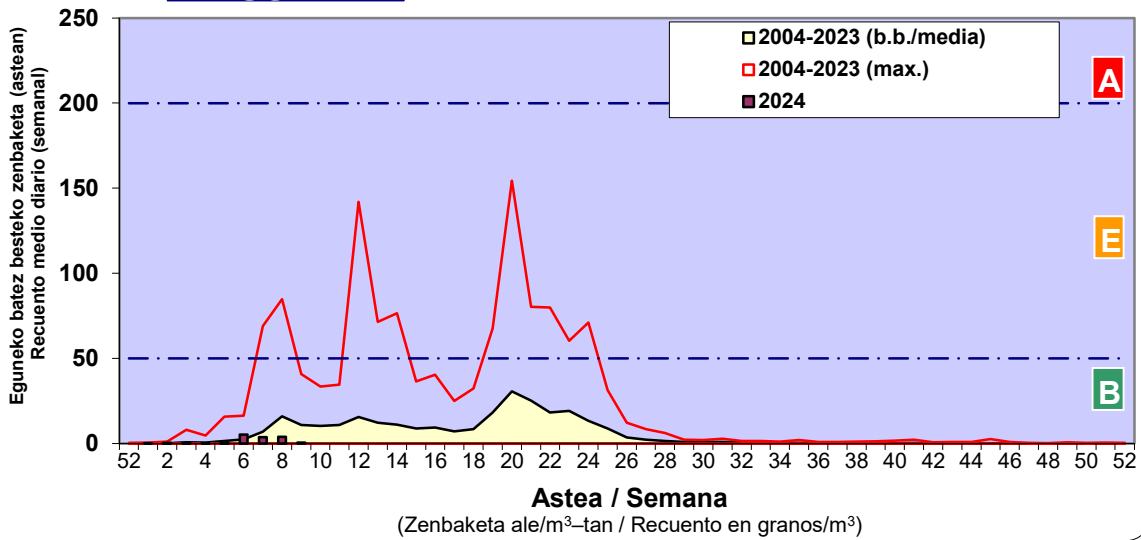

Zenbaketa ale/m3 – tan /
Recuento en granos/m3

■ Altua/Alto
■ Ertaina/Medio
■ Baxua/Bajo

4. POLEN MOTA INTERESGARRIAK / TIPOS POLÍNICOS DE INTERÉS

Estazioa / Estación **Vitoria - Gasteiz**

- Altua/Alto
- Ertaina/Medio
- Baxua/Bajo

Estazioa / Estación

Vitoria - Gasteiz

- Altua/Alto
- Ertaina/Medio
- Baxua/Bajo

FRAXINUS

PINUS

ULMUS

Estazioa / Estación

Vitoria - Gasteiz

- Altua/Alto
- Ertaina/Medio
- Baxua/Bajo

URTICA / PARIETARIA