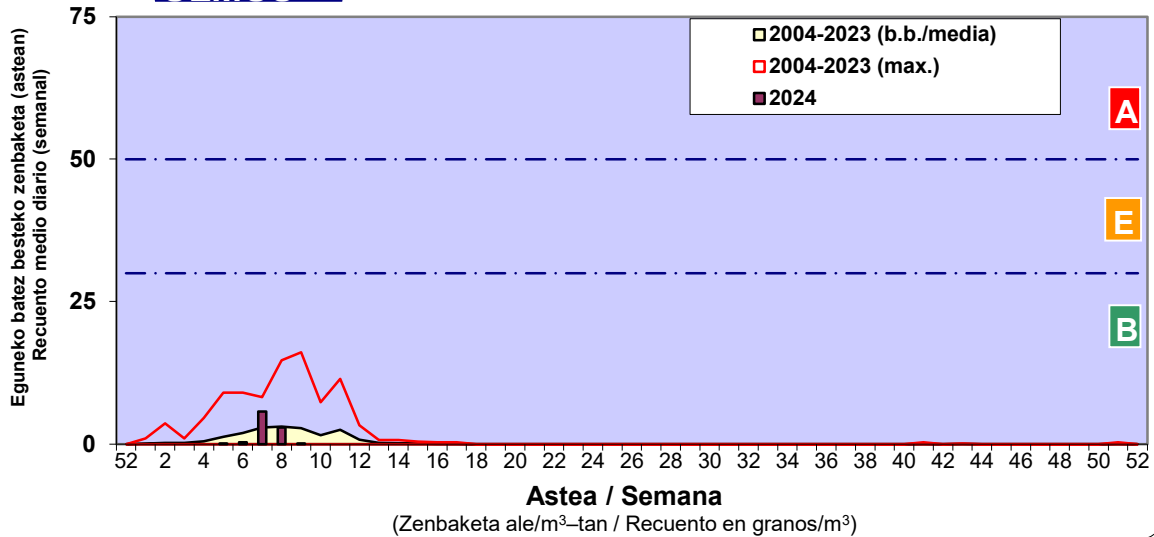

Zenbaketa ale/m3 – tan /
Recuento en granos/m3

■ Altua/Alto
■ Ertaina/Medio
■ Baxua/Bajo

4. POLEN MOTA INTERESGARRIAK / TIPOS POLÍNICOS DE INTERÉS

Estazioa / Estación **Vitoria - Gasteiz**

- Altua/Alto
- Ertaina/Medio
- Baxua/Bajo

Estazioa / Estación

Vitoria - Gasteiz

- Altua/Alto
- Ertaina/Medio
- Baxua/Bajo

FRAXINUS

PINUS

ULMUS

Estazioa / Estación

Vitoria - Gasteiz

- Altua/Alto
- Ertaina/Medio
- Baxua/Bajo

URTICA / PARIETARIA