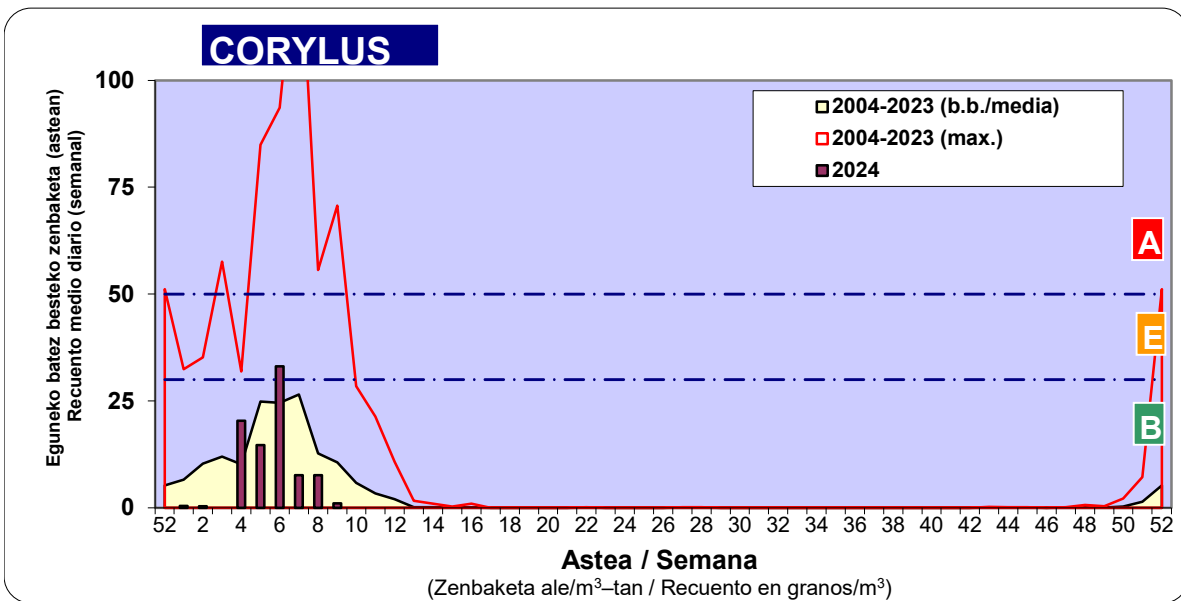

Zenbaketa ale/m3 – tan /  
Recuento en granos/m3

■ Altua/Alto  
■ Ertaina/Medio  
■ Baxua/Bajo

#### 4. POLEN MOTA INTERESGARRIAK / TIPOS POLÍNICOS DE INTERÉS

**Estazioa / Estación** Donostia- San Sebastián

- Altua/Alto
- Ertaina/Medio
- Baxua/Bajo

Estazioa / Estación

Vitoria - Gasteiz

- Altua/Alto
- Ertaina/Medio
- Baxua/Bajo