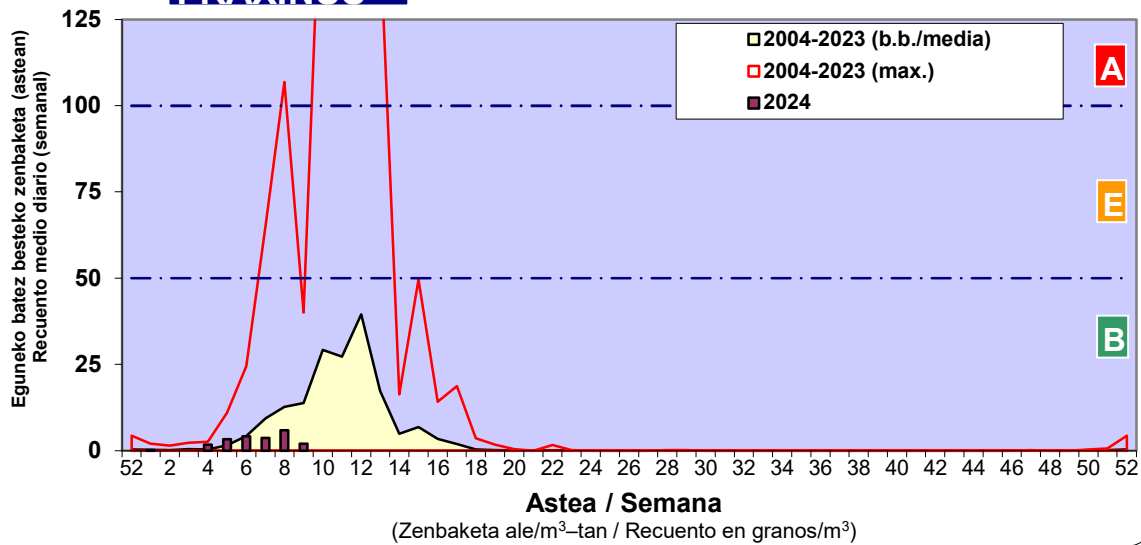

Zenbaketa ale/m3 – tan /  
Recuento en granos/m3

■ Altua/Alto  
■ Ertaina/Medio  
■ Baxua/Bajo

#### 4. POLEN MOTA INTERESGARRIAK / TIPOS POLÍNICOS DE INTERÉS

**Estazioa / Estación** Donostia- San Sebastián

- Altua/Alto
- Ertaina/Medio
- Baxua/Bajo

Estazioa / Estación

Vitoria - Gasteiz

- Altua/Alto
- Ertaina/Medio
- Baxua/Bajo

### FRAXINUS