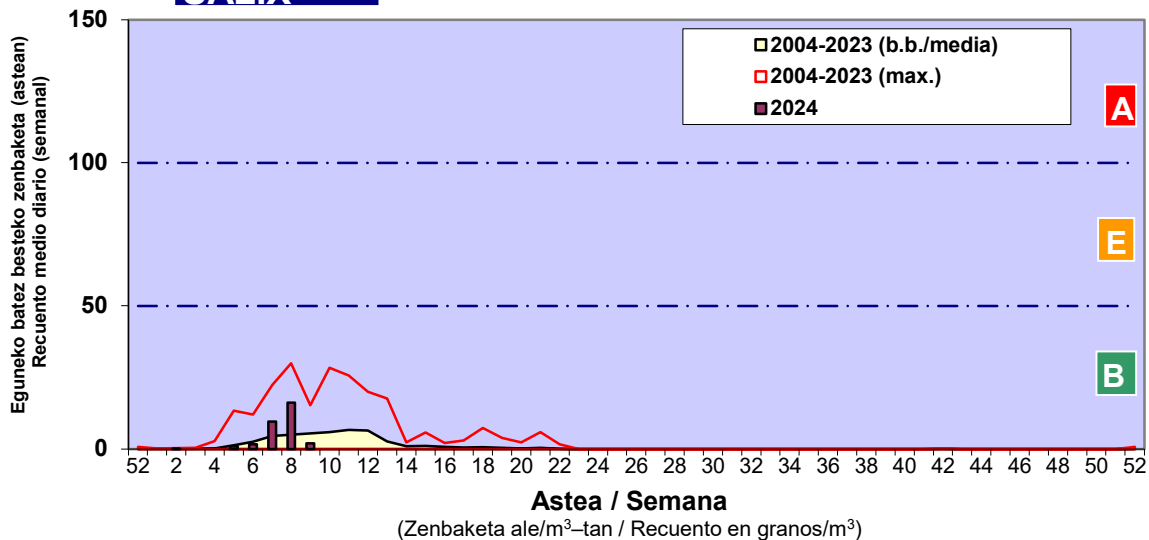

Estazioa / Estación

Vitoria - Gasteiz

- Altua/Alto
- Ertaina/Medio
- Baxua/Bajo

FRAXINUS

PINUS

SALIX