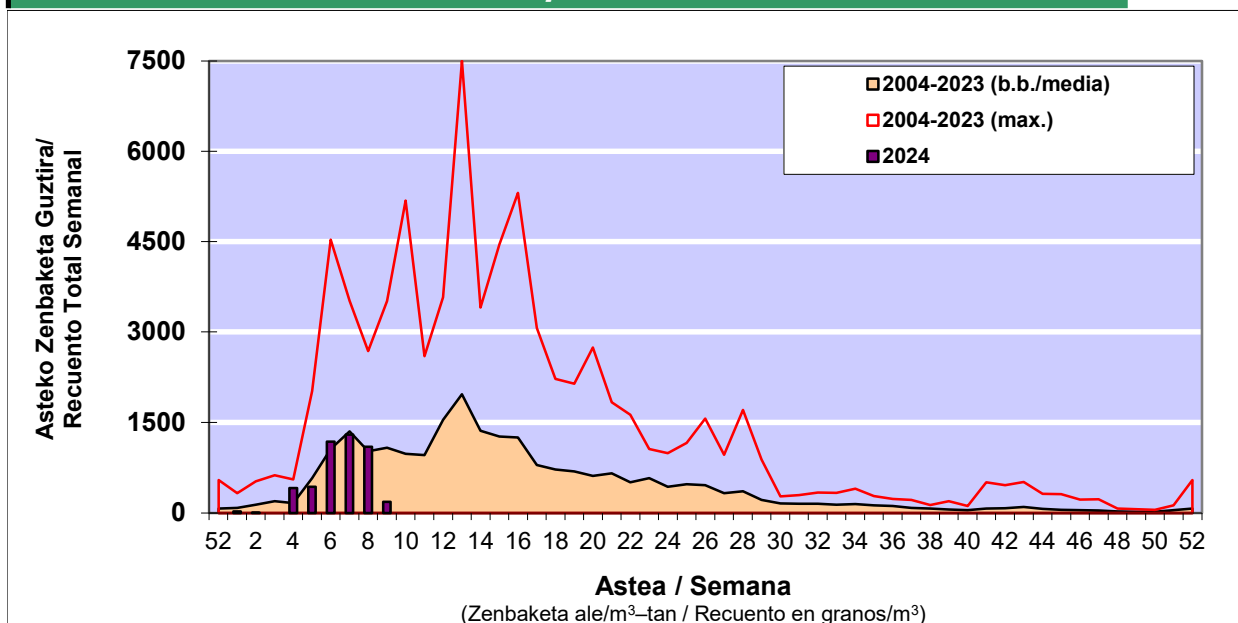

POLEN ZENBAKETA / RECuento DE POLEN

Osasun Sailaren Sarea / Red del Departamento de Salud

1. GAUR EGUNGO EGOERA / SITUACIÓN ACTUAL

		Astea/Semana	9
Estazioa / Estación	Donostia- San Sebastián	26/02-03/03	2024

Polen mota interesgarriak / Tipos polínicos de interés	Zuhaitza-Landarea / Árbol-Planta	Egoera / Situación*	Hurrengo asterako joera / Tendencia próxima semana
Alnus	Haltza/Aliso	Baxua / Bajo	=
Corylus	Hurritza/Avellano	Baxua / Bajo	=
Cupresaceas /Taxaceas	Altzifrea-Hagina/Ciprés-Tejo	Baxua / Bajo	▲
Fraxinus	Lizarra/Fresno	Baxua / Bajo	▲
Pinus	Pinua/Pino	Baxua / Bajo	▲
Salix	Zumea/Sauce	Baxua / Bajo	▲
Ulmus	Zumarra/Olmo	Baxua / Bajo	=
Urticaceas	Asuna-Horma-belarra/Ortiga-Parietaria	Baxua / Bajo	=

*Ebaluaketa irizpideak, "Red Española de Aerobiología"-ren arabera /

2. ASTEKO ZENBAKETA GUZTIRA / RECuento TOTAL SEMANAL

Estazioa / Estación	Donostia- San Sebastián

Asteko Zenbaketa Orokorra / Recuento Total Semanal