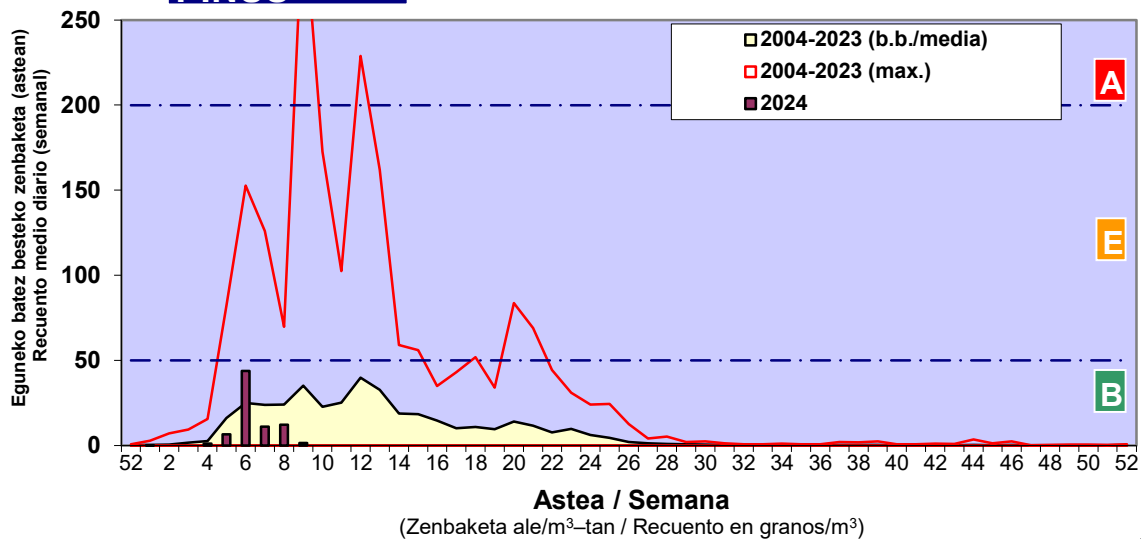

Estazioa / Estación

Vitoria - Gasteiz

- Altua/Alto
- Ertaina/Medio
- Baxua/Bajo

FRAXINUS

PINUS

SALIX