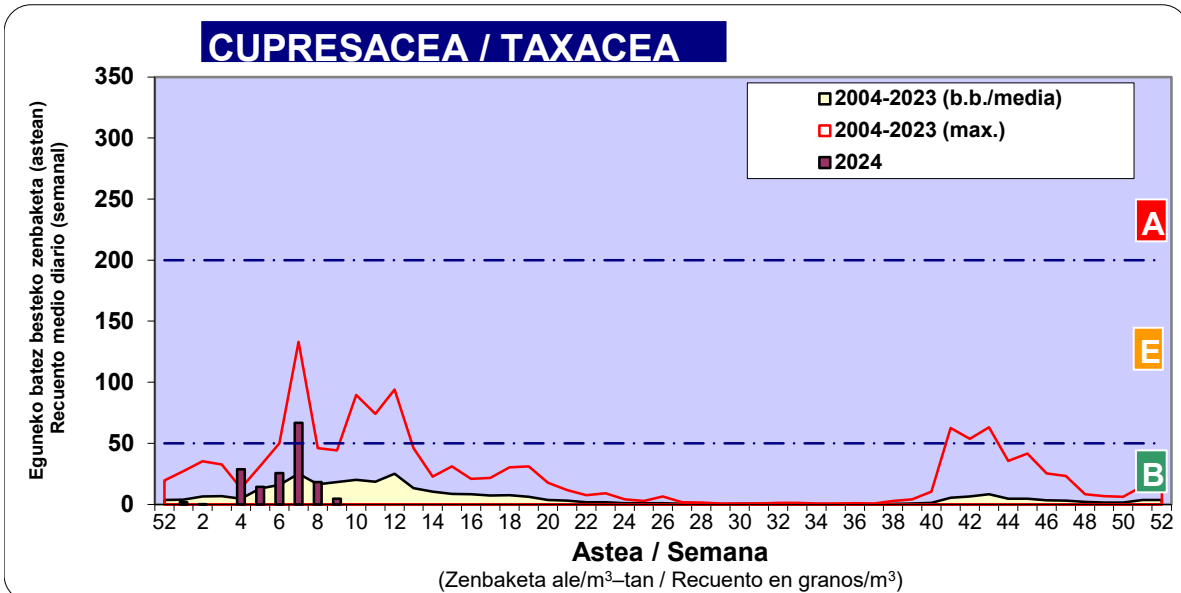

#### Asteko Zenbaketa Orokorra / Recuento Total Semanal

## 3. ASTEKO ZENBAKETA / RECUESTO SEMANAL

2024

Estazioa / Estación	Donostia- San Sebastián					Astea/Semana		9
	Al / L	As / M	Az / X	Og / J	Or / V	Lr / S	Ig / D	b.b. / media
Mota / Tipo	26/02/24	27/02/24	28/02/24	29/02/24	1/03/24	2/03/24	3/03/24	
Acer								0
Foeniculum								0
Artemisia								0
Centaurea								0
Achillea								0
Taraxacum								0
Alnus	1	1	1	3	77	2		12
Betula								0
Corylus			1	1	5			1
Brassica								0
Sambucus								0
Chenop./Ama								0
Cupres./Taxa		1	2	2	25	1	1	5
Carex								0
Ericaceae								0
Mercurialis								0
Robinia								0
Castanea								0
Fagus								0
Quercus				1	10	1	1	2
Aesculus								0
Juglans								0
Laurus					1			0
Lilium								0
Magnolia								0
Acacia								0
Eucalyptus								0
Fraxinus	1		1	1	8		3	2
Ligustrum								0
Olea								0
Pinus					10			1
Cedrus								0
Plantago						1		0
Platanus								0
Gramineae					1			0
Rosacea								0
Rumex								0
Rhamnus								0
Populus								0
Salix	1		1	1	7	1	2	2
Tamarix								0
Tilia								0
Celtis								0
Ulmus								0
Urticaceae			1	1	3			1
Besterik/Otros			3					0
Esp. Alternaria			5					1
<b>Guztira /Total</b>	<b>3</b>	<b>2</b>	<b>10</b>	<b>10</b>	<b>147</b>	<b>6</b>	<b>7</b>	<b>185</b>

Zenbaketa ale/m3 – tan /  
Recuento en granos/m3

■ Altua/Alto  
■ Ertaina/Medio  
■ Baxua/Bajo

#### 4. POLEN MOTA INTERESGARRIAK / TIPOS POLÍNICOS DE INTERÉS

**Estazioa / Estación** Donostia- San Sebastián

- Altua/Alto
- Ertaina/Medio
- Baxua/Bajo

Estazioa / Estación

Vitoria - Gasteiz

- Altua/Alto
- Ertaina/Medio
- Baxua/Bajo