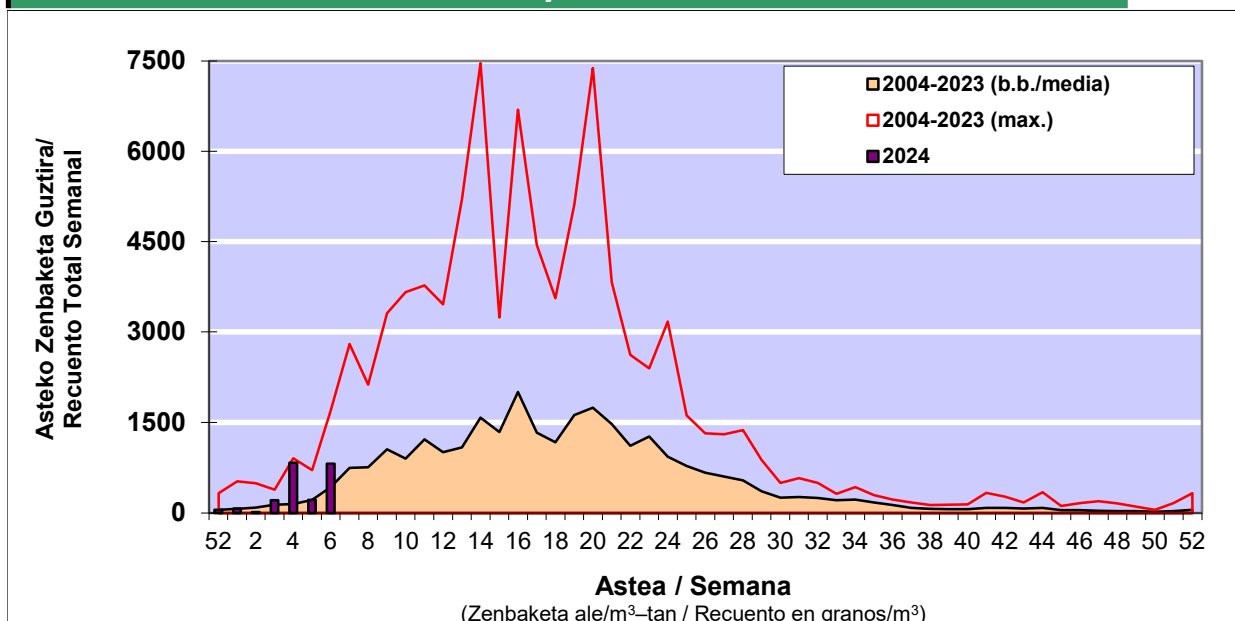

POLEN ZENBAKETA / RECuento DE POLEN

Osasun Sailaren Sarea / Red del Departamento de Salud

1. GAUR EGUNGO EGOERA / SITUACIÓN ACTUAL

		Astea/Semana	6
Estazioa / Estación	Vitoria - Gasteiz	05/02-11/02	2024

Polen mota interesgarriak / Tipos polínicos de interés	Zuhaitza-Landarea / Árbol-Planta	Egoera / Situación*	Hurrengo asterako joera / Tendencia próxima semana
Cupresaceas /Taxaceas	Altzifrea-Hagina/Ciprés-Tejo	Ertaina / Medio	=
Corylus	Hurritza/Avellano	Baxua / Bajo	▲
Alnus	Haltza/Aliso	Baxua / Bajo	▲
Fraxinus	Lizarra/Fresno	Baxua / Bajo	▲
Pinus	Pinua/Pino	Baxua / Bajo	▲
Urticaceas	ina-Horma-belarra/Ortiga-Parieta	Baxua / Bajo	=

*Ebaluaketa irizpideak, "Red Española de Aerobiología"-ren arabera /

2. ASTEKO ZENBAKETA GUZTIRA / RECuento TOTAL SEMANAL

Estazioa / Estación	Vitoria - Gasteiz

Asteko Zenbaketa Orokorra / Recuento Total Semanal