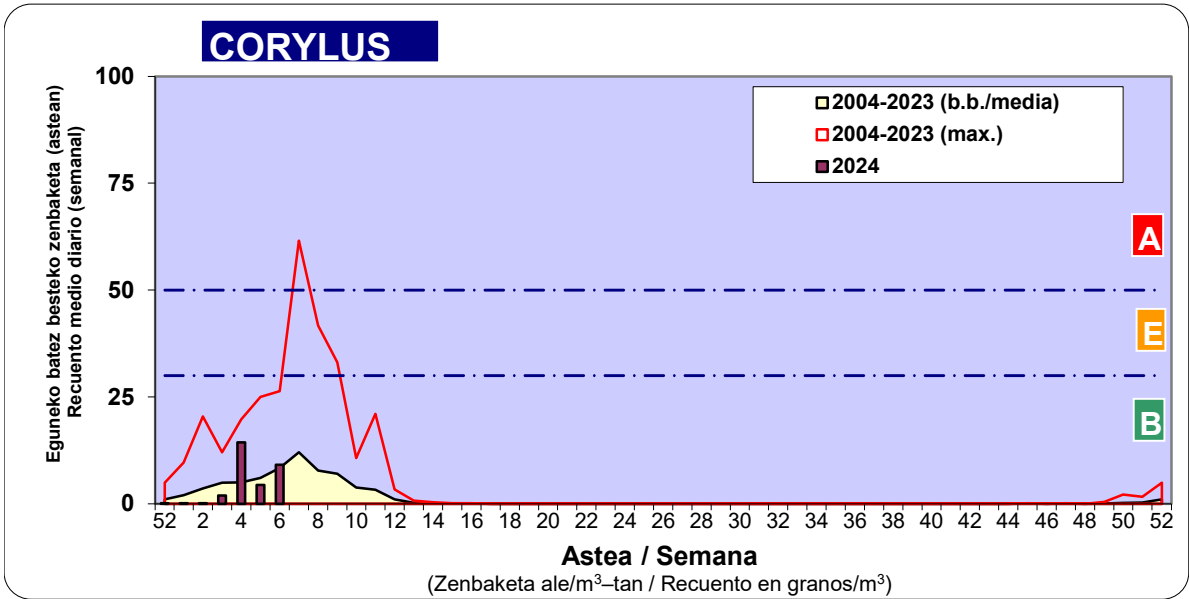

Asteko Zenbaketa Orokorra / Recuento Total Semanal

3. ASTEKO ZENBAKETA / RECUESTO SEMANAL

2024

Estazioa / Estación	Vitoria - Gasteiz						Astea/Semana	6
	Al / L	As / M	Az / X	Og / J	Or / V	Lr / S	Ig / D	b.b. / media
Mota / Tipo	5/02/24	6/02/24	7/02/24	8/02/24	9/02/24	10/02/24	11/02/24	
Acer								0
Foeniculum								0
Artemisia								0
Centaurea								0
Achillea								0
Taraxacum								0
Alnus	18	14	15	9	1	10		10
Betula								0
Corylus	10	9	9	27		9		9
Brassica				1				0
Sambucus								0
Chenop./Ama								0
Cupres./Taxa	54	41	98	200	124	9	1	75
Carex								0
Ericaceae								0
Mercurialis			1			1		0
Robinia								0
Castanea								0
Fagus								0
Quercus			1					0
Aesculus								0
Juglans								0
Laurus								0
Lilium								0
Magnolia								0
Acacia								0
Eucalyptus						1		0
Fraxinus	4	18	15	38	3	7		12
Ligustrum								0
Olea								0
Pinus	14	1	1	1		18	1	5
Cedrus								0
Plantago								0
Platanus								0
Gramineae			2	1				0
Rosacea								0
Rumex								0
Rhamnus								0
Populus								0
Salix	1							0
Tamarix								0
Tilia								0
Celtis								0
Ulmus		1		1				0
Urticaceae	1	1	9	7	1			3
Besterik/Otros	1	1	1	4			1	1
Esp. Alternaria	1		2	3				1
Guztira /Total	103	86	152	289	129	55	3	817

Zenbaketa ale/m³ – tan /
Recuento en granos/m³

■ Altua/Alto
■ Ertaina/Medio
■ Baxua/Bajo

4. POLEN MOTA INTERESGARRIAK / TIPOS POLÍNICOS DE INTERÉS

Estazioa / Estación **Vitoria - Gasteiz**

- Altua/Alto
- Ertaina/Medio
- Baxua/Bajo