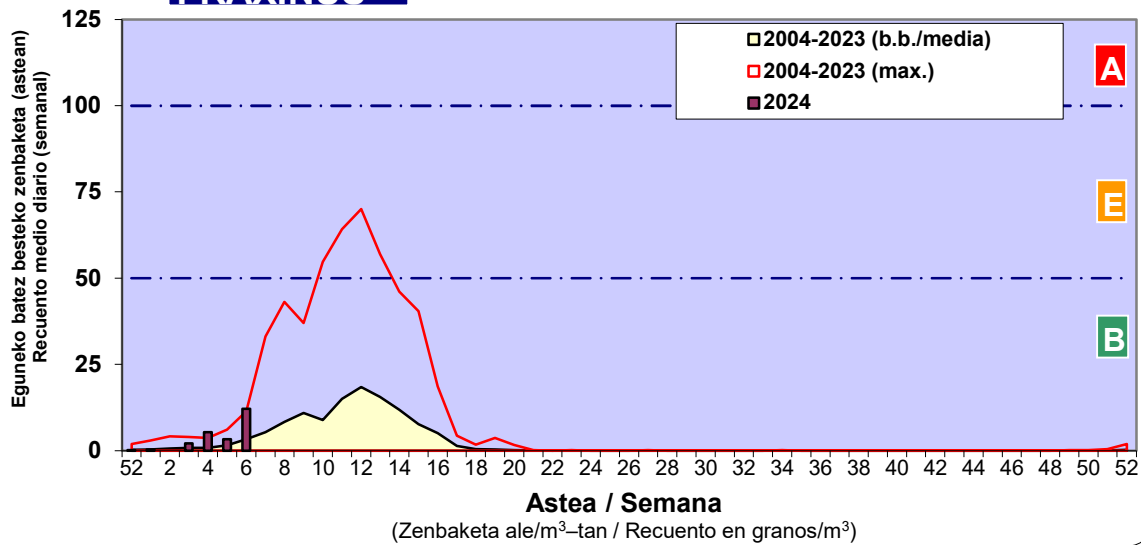

Estazioa / Estación

Vitoria - Gasteiz

- Altua/Alto
- Ertaina/Medio
- Baxua/Bajo

FRAXINUS