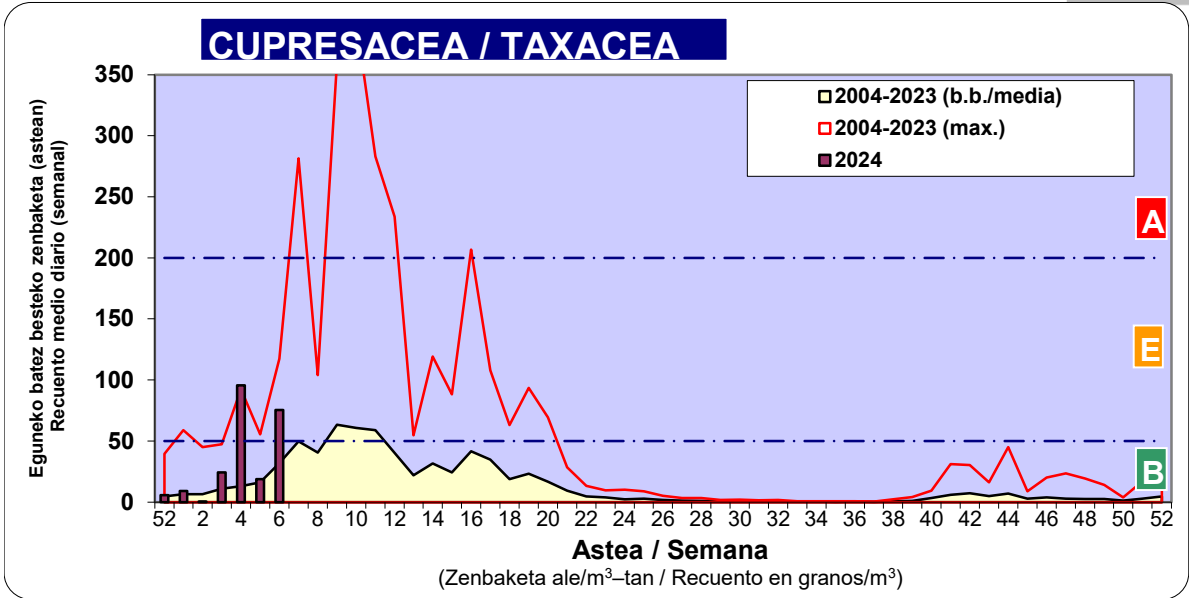

Asteko Zenbaketa Orokorra / Recuento Total Semanal

3. ASTEKO ZENBAKETA / RECUESTO SEMANAL

2024

Estazioa / Estación	Vitoria - Gasteiz						Astea/Semana	6
	Al / L	As / M	Az / X	Og / J	Or / V	Lr / S	Ig / D	b.b. / media
Mota / Tipo	5/02/24	6/02/24	7/02/24	8/02/24	9/02/24	10/02/24	11/02/24	
Acer								0
Foeniculum								0
Artemisia								0
Centaurea								0
Achillea								0
Taraxacum								0
Alnus	18	14	15	9	1	10		10
Betula								0
Corylus	10	9	9	27		9		9
Brassica				1				0
Sambucus								0
Chenop./Ama								0
Cupres./Taxa	54	41	98	200	124	9	1	75
Carex								0
Ericaceae								0
Mercurialis			1			1		0
Robinia								0
Castanea								0
Fagus								0
Quercus			1					0
Aesculus								0
Juglans								0
Laurus								0
Lilium								0
Magnolia								0
Acacia								0
Eucalyptus						1		0
Fraxinus	4	18	15	38	3	7		12
Ligustrum								0
Olea								0
Pinus	14	1	1	1		18	1	5
Cedrus								0
Plantago								0
Platanus								0
Gramineae			2	1				0
Rosacea								0
Rumex								0
Rhamnus								0
Populus								0
Salix	1							0
Tamarix								0
Tilia								0
Celtis								0
Ulmus		1		1				0
Urticaceae	1	1	9	7	1			3
Besterik/Otros	1	1	1	4			1	1
Esp. Alternaria	1		2	3				1
Guztira /Total	103	86	152	289	129	55	3	817

Zenbaketa ale/m³ – tan /
Recuento en granos/m³

■ Altua/Alto
■ Ertaina/Medio
■ Baxua/Bajo

4. POLEN MOTA INTERESGARRIAK / TIPOS POLÍNICOS DE INTERÉS

Estazioa / Estación **Vitoria - Gasteiz**

- Altua/Alto
- Ertaina/Medio
- Baxua/Bajo