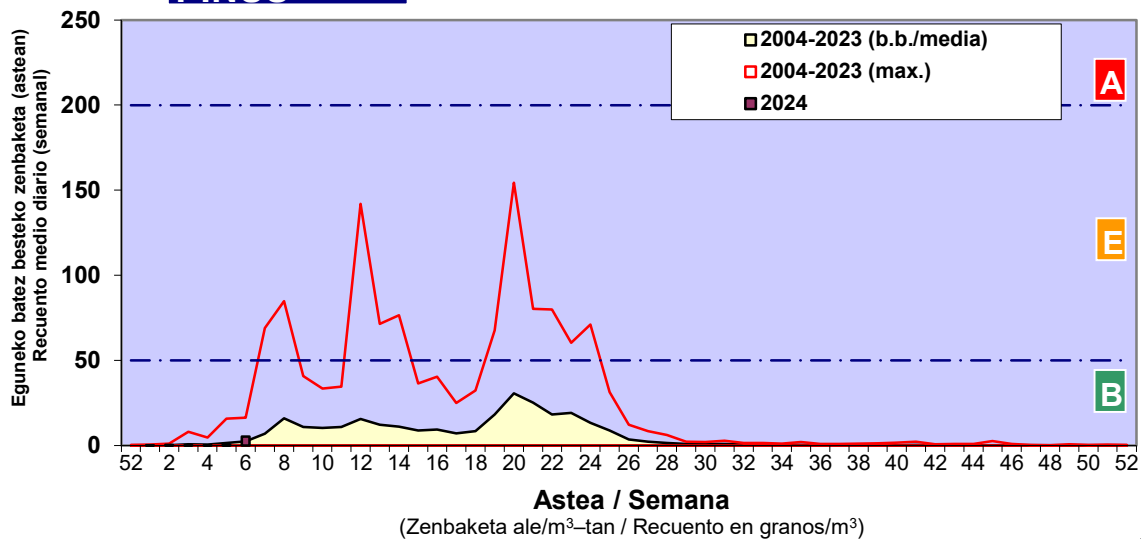

Zenbaketa ale/m³ – tan /
Recuento en granos/m³

■ Altua/Alto
■ Ertaina/Medio
■ Baxua/Bajo

4. POLEN MOTA INTERESGARRIAK / TIPOS POLÍNICOS DE INTERÉS

Estazioa / Estación **Vitoria - Gasteiz**

- Altua/Alto
- Ertaina/Medio
- Baxua/Bajo

Estazioa / Estación

Vitoria - Gasteiz

- Altua/Alto
- Ertaina/Medio
- Baxua/Bajo

FRAXINUS

PINUS

URTICA / PARIETARIA