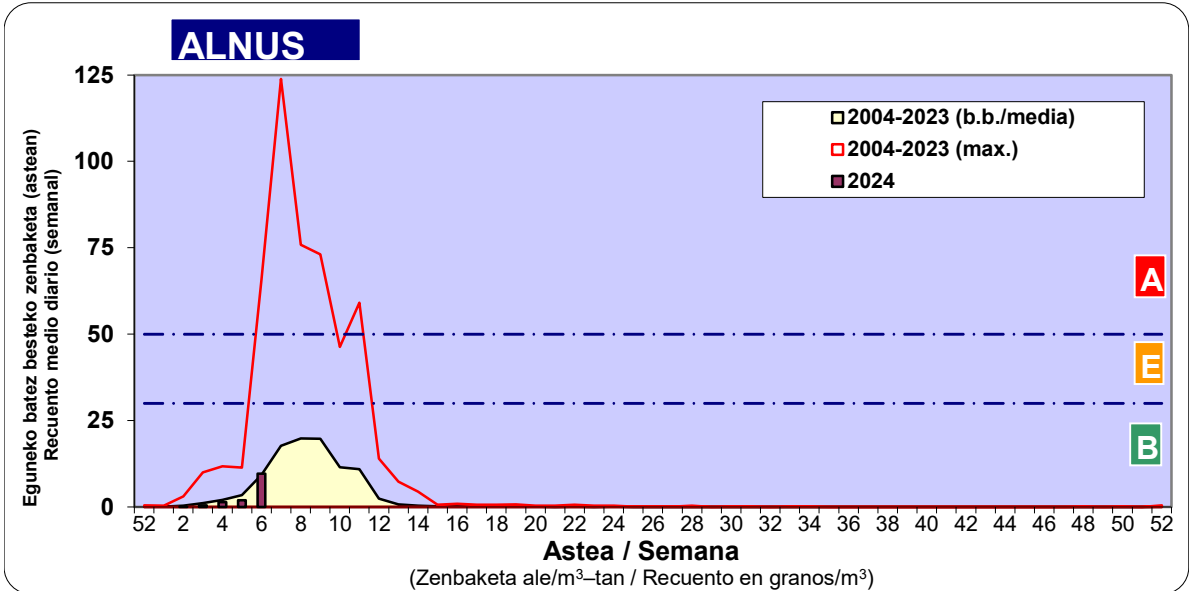

Asteko Zenbaketa Orokorra / Recuento Total Semanal

3. ASTEKO ZENBAKETA / RECUESTO SEMANAL

2024

Estazioa / Estación	Vitoria - Gasteiz						Astea/Semana	6
	Al / L	As / M	Az / X	Og / J	Or / V	Lr / S	Ig / D	b.b. / media
Mota / Tipo	5/02/24	6/02/24	7/02/24	8/02/24	9/02/24	10/02/24	11/02/24	
Acer								0
Foeniculum								0
Artemisia								0
Centaurea								0
Achillea								0
Taraxacum								0
Alnus	18	14	15	9	1	10		10
Betula								0
Corylus	10	9	9	27		9		9
Brassica				1				0
Sambucus								0
Chenop./Ama								0
Cupres./Taxa	54	41	98	200	124	9	1	75
Carex								0
Ericaceae								0
Mercurialis			1			1		0
Robinia								0
Castanea								0
Fagus								0
Quercus			1					0
Aesculus								0
Juglans								0
Laurus								0
Lilium								0
Magnolia								0
Acacia								0
Eucalyptus						1		0
Fraxinus	4	18	15	38	3	7		12
Ligustrum								0
Olea								0
Pinus	14	1	1	1		18	1	5
Cedrus								0
Plantago								0
Platanus								0
Gramineae			2	1				0
Rosacea								0
Rumex								0
Rhamnus								0
Populus								0
Salix	1							0
Tamarix								0
Tilia								0
Celtis								0
Ulmus		1		1				0
Urticaceae	1	1	9	7	1			3
Besterik/Otros	1	1	1	4			1	1
Esp. Alternaria	1		2	3				1
Guztira /Total	103	86	152	289	129	55	3	817

Zenbaketa ale/m³ – tan /
Recuento en granos/m³

■ Altua/Alto
■ Ertaina/Medio
■ Baxua/Bajo

4. POLEN MOTA INTERESGARRIAK / TIPOS POLÍNICOS DE INTERÉS

Estazioa / Estación **Vitoria - Gasteiz**

- Altua/Alto
- Ertaina/Medio
- Baxua/Bajo