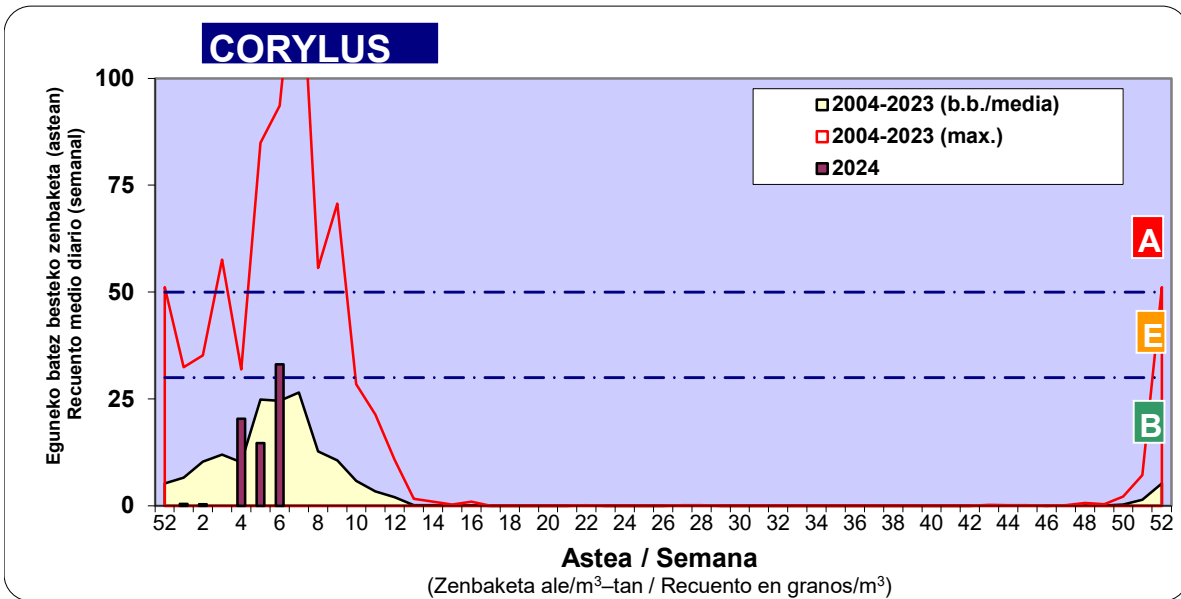

## 3. ASTEKO ZENBAKETA / RECUESTO SEMANAL

2024

Estazioa / Estación	Donostia- San Sebastián						Astea/Semana	6
Mota / Tipo	Al / L	As / M	Az / X	Og / J	Or / V	Lr / S	Ig / D	b.b. / media
	5/02/24	6/02/24	7/02/24	8/02/24	9/02/24	10/02/24	11/02/24	
Acer								0
Foeniculum								0
Artemisia								0
Centaurea								0
Achillea								0
Taraxacum								0
Alnus	4	63	163	74	24	7	42	54
Betula								0
Corylus	5	38	116	55	7	4	7	33
Brassica								0
Sambucus								0
Chenop./Ama								0
Cupres./Taxa	4	19	59	82	7	1	7	26
Carex								0
Ericaceae								0
Mercurialis					1			0
Robinia								0
Castanea								0
Fagus								0
Quercus								0
Aesculus								0
Juglans								0
Laurus								0
Lilium								0
Magnolia								0
Acacia			1	1				0
Eucalyptus			1			1	1	0
Fraxinus		3	8	14	2		2	4
Ligustrum								0
Olea								0
Pinus	8	53	139	45	14	17	30	44
Cedrus								0
Plantago								0
Platanus								0
Gramineae			1	1	1			0
Rosacea								0
Rumex								0
Rhamnus								0
Populus				1			1	0
Salix		1	4	2	2		2	2
Tamarix								0
Tilia								0
Celtis								0
Ulmus		1		3	1			1
Urticaceae		2	5	4	2			2
Besterik/Otros	1		5	4	4		4	3
Esp. Alternaria			1		1			0
<b>Guztira /Total</b>	<b>22</b>	<b>180</b>	<b>502</b>	<b>286</b>	<b>65</b>	<b>30</b>	<b>96</b>	<b>1181</b>

Zenbaketa ale/m3 – tan /  
Recuento en granos/m3

■ Altua/Alto  
■ Ertaina/Medio  
■ Baxua/Bajo

4. POLEN MOTA INTERESGARRIAK / TIPOS POLÍNICOS DE INTERÉS

Estazioa / Estación **Donostia- San Sebastián**

- Altua/Alto
- Ertaina/Medio
- Baxua/Bajo