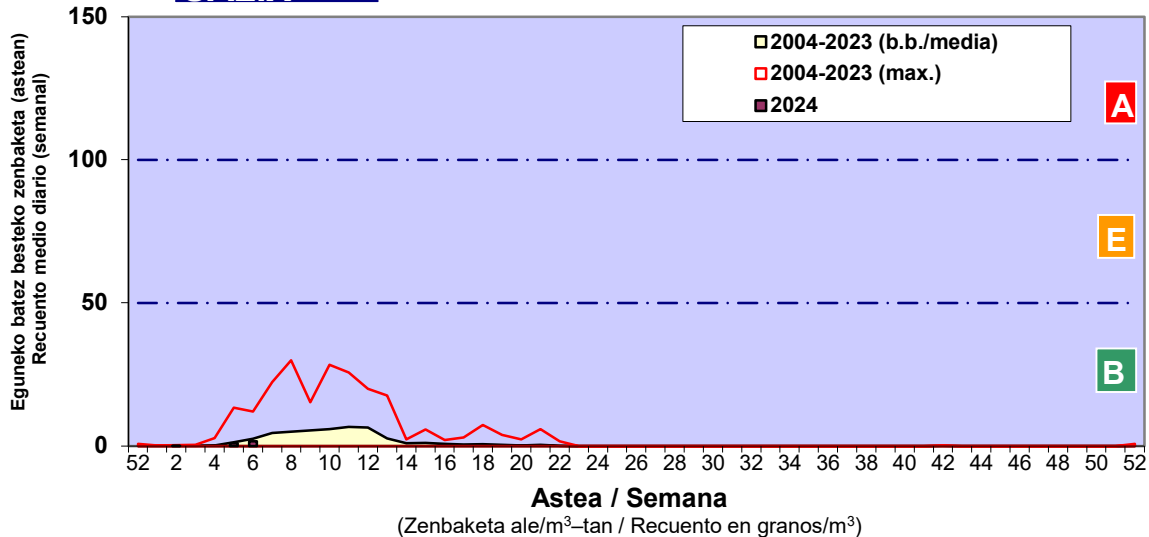

Estazioa / Estación

Vitoria - Gasteiz

- Altua/Alto
- Ertaina/Medio
- Baxua/Bajo

FRAXINUS

PINUS

SALIX