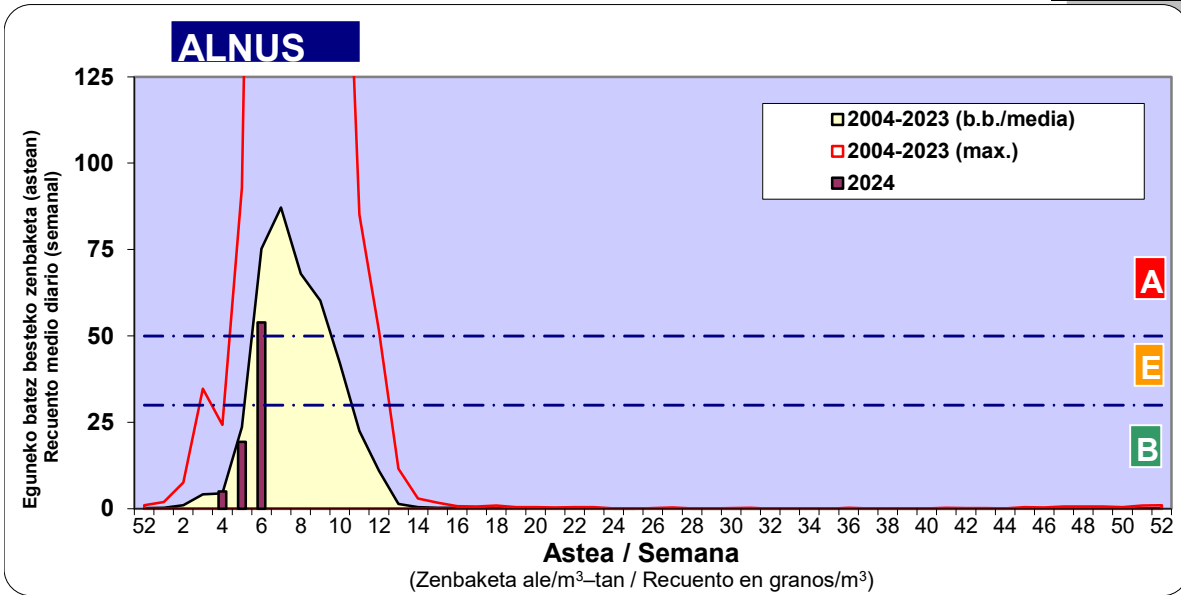

## 3. ASTEKO ZENBAKETA / RECUESTO SEMANAL

2024

Estazioa / Estación	Donostia- San Sebastián						Astea/Semana	6
Mota / Tipo	Al / L	As / M	Az / X	Og / J	Or / V	Lr / S	Ig / D	b.b. / media
	5/02/24	6/02/24	7/02/24	8/02/24	9/02/24	10/02/24	11/02/24	
Acer								0
Foeniculum								0
Artemisia								0
Centaurea								0
Achillea								0
Taraxacum								0
Alnus	4	63	163	74	24	7	42	54
Betula								0
Corylus	5	38	116	55	7	4	7	33
Brassica								0
Sambucus								0
Chenop./Ama								0
Cupres./Taxa	4	19	59	82	7	1	7	26
Carex								0
Ericaceae								0
Mercurialis					1			0
Robinia								0
Castanea								0
Fagus								0
Quercus								0
Aesculus								0
Juglans								0
Laurus								0
Lilium								0
Magnolia								0
Acacia			1	1				0
Eucalyptus			1			1	1	0
Fraxinus		3	8	14	2		2	4
Ligustrum								0
Olea								0
Pinus	8	53	139	45	14	17	30	44
Cedrus								0
Plantago								0
Platanus								0
Gramineae			1	1	1			0
Rosacea								0
Rumex								0
Rhamnus								0
Populus				1			1	0
Salix		1	4	2	2		2	2
Tamarix								0
Tilia								0
Celtis								0
Ulmus		1		3	1			1
Urticaceae		2	5	4	2			2
Besterik/Otros	1		5	4	4		4	3
Esp. Alternaria			1		1			0
<b>Guztira /Total</b>	<b>22</b>	<b>180</b>	<b>502</b>	<b>286</b>	<b>65</b>	<b>30</b>	<b>96</b>	<b>1181</b>

Zenbaketa ale/m3 – tan /  
Recuento en granos/m3

■ Altua/Alto  
■ Ertaina/Medio  
■ Baxua/Bajo

4. POLEN MOTA INTERESGARRIAK / TIPOS POLÍNICOS DE INTERÉS

Estazioa / Estación **Donostia- San Sebastián**

- Altua/Alto
- Ertaina/Medio
- Baxua/Bajo