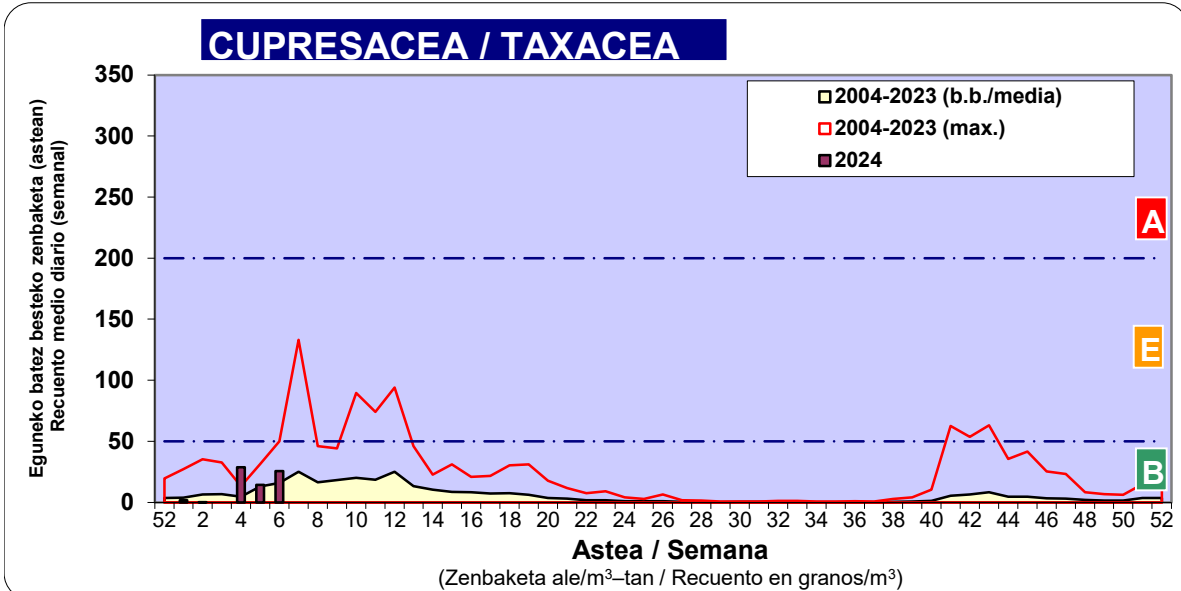

#### Asteko Zenbaketa Orokorra / Recuento Total Semanal

## 3. ASTEKO ZENBAKETA / RECUESTO SEMANAL

2024

Estazioa / Estación	Donostia- San Sebastián						Astea/Semana	6
Mota / Tipo	Al / L	As / M	Az / X	Og / J	Or / V	Lr / S	Ig / D	b.b. / media
	5/02/24	6/02/24	7/02/24	8/02/24	9/02/24	10/02/24	11/02/24	
Acer								0
Foeniculum								0
Artemisia								0
Centaurea								0
Achillea								0
Taraxacum								0
Alnus	4	63	163	74	24	7	42	54
Betula								0
Corylus	5	38	116	55	7	4	7	33
Brassica								0
Sambucus								0
Chenop./Ama								0
Cupres./Taxa	4	19	59	82	7	1	7	26
Carex								0
Ericaceae								0
Mercurialis					1			0
Robinia								0
Castanea								0
Fagus								0
Quercus								0
Aesculus								0
Juglans								0
Laurus								0
Lilium								0
Magnolia								0
Acacia			1	1				0
Eucalyptus			1			1	1	0
Fraxinus		3	8	14	2		2	4
Ligustrum								0
Olea								0
Pinus	8	53	139	45	14	17	30	44
Cedrus								0
Plantago								0
Platanus								0
Gramineae			1	1	1			0
Rosacea								0
Rumex								0
Rhamnus								0
Populus				1			1	0
Salix		1	4	2	2		2	2
Tamarix								0
Tilia								0
Celtis								0
Ulmus		1		3	1			1
Urticaceae		2	5	4	2			2
Besterik/Otros	1		5	4	4		4	3
Esp. Alternaria			1		1			0
<b>Guztira /Total</b>	<b>22</b>	<b>180</b>	<b>502</b>	<b>286</b>	<b>65</b>	<b>30</b>	<b>96</b>	<b>1181</b>

Zenbaketa ale/m3 – tan /  
Recuento en granos/m3

■ Altua/Alto  
■ Ertaina/Medio  
■ Baxua/Bajo

4. POLEN MOTA INTERESGARRIAK / TIPOS POLÍNICOS DE INTERÉS

Estazioa / Estación **Donostia- San Sebastián**

- Altua/Alto
- Ertaina/Medio
- Baxua/Bajo