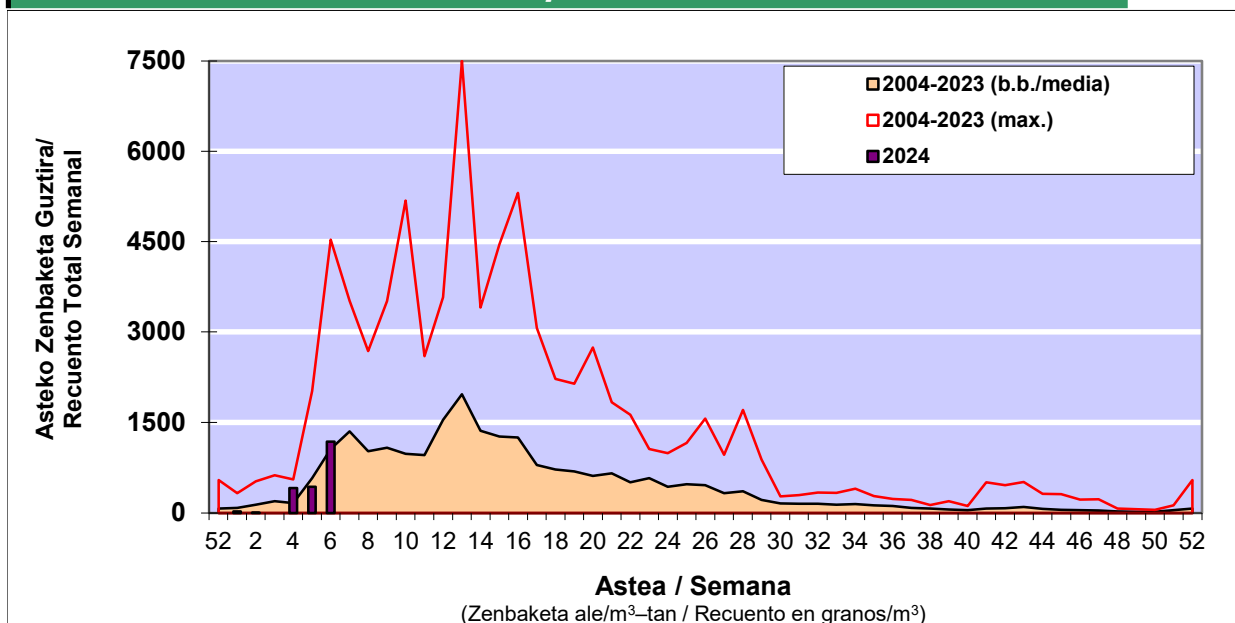

POLEN ZENBAKETA / RECuento DE POLEN

Osasun Sailaren Sarea / Red del Departamento de Salud

1. GAUR EGUNGO EGOERA / SITUACIÓN ACTUAL

		Astea/Semana	6
Estazioa / Estación	Donostia- San Sebastián	05/02-11/02	2024

Polen mota interesgarriak / Tipos polínicos de interés	Zuhaitza-Landarea / Árbol- Planta	Egoera / Situación*	Hurrengo asterako joera / Tendencia próxima semana
Alnus	Haltza/Aliso	Altua / Alto	▲
Corylus	Hurritza/Avellano	Ertaina / Medio	=
Cupresaceas /Taxaceas	Altzifrea-Hagina/Ciprés-Tejo	Baxua / Bajo	=
Fraxinus	Lizarra/Fresno	Baxua / Bajo	▲
Pinus	Pinua/Pino	Baxua / Bajo	=
Salix	Zumea/Sauce	Baxua / Bajo	▲
Ulmus	Zumarra/Olmo	Baxua / Bajo	▲
Urticaceas	Asuna-Horma-belarra/Ortiga- Parietaria	Baxua / Bajo	=

*Ebaluaketa irizpideak, "Red Española de Aerobiología"-ren arabera /

2. ASTEKO ZENBAKETA GUZTIRA / RECuento TOTAL SEMANAL

Estazioa / Estación	Donostia- San Sebastián

Asteko Zenbaketa Orokorra / Recuento Total Semanal