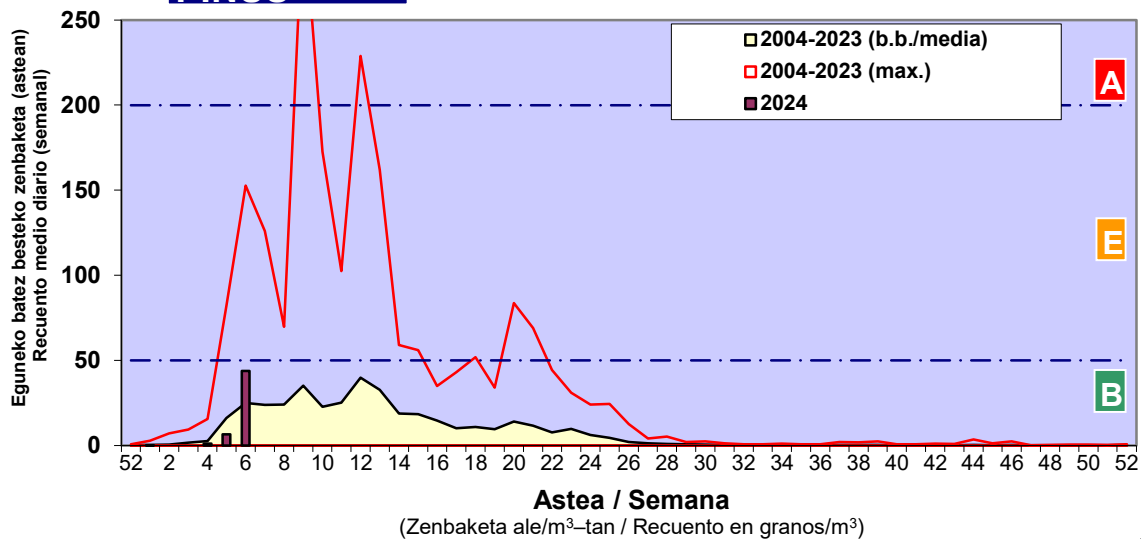

Estazioa / Estación

Vitoria - Gasteiz

- Altua/Alto
- Ertaina/Medio
- Baxua/Bajo

FRAXINUS

PINUS

SALIX