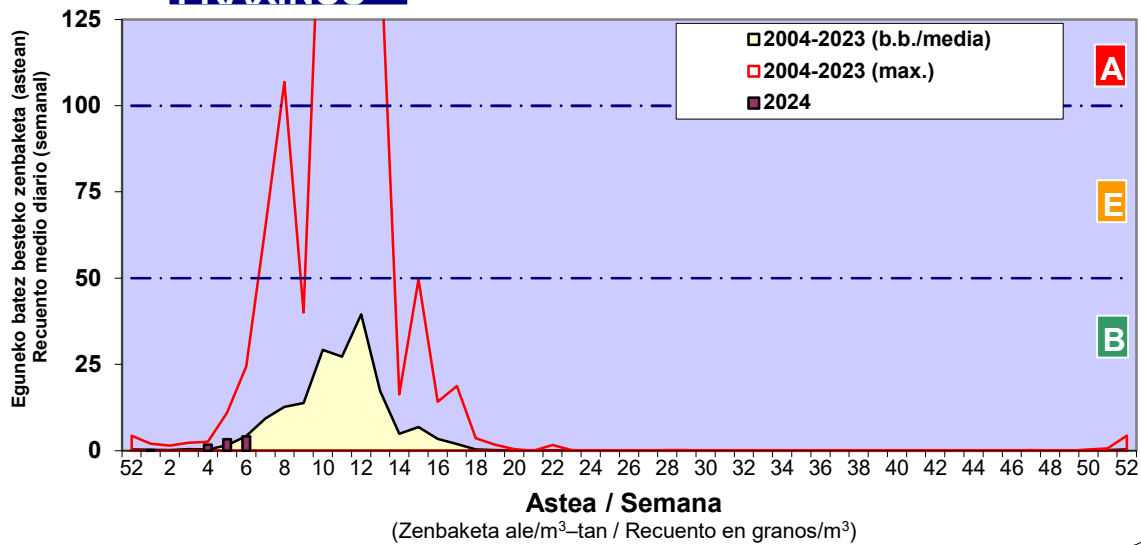

Estazioa / Estación

Vitoria - Gasteiz

- Altua/Alto
- Ertaina/Medio
- Baxua/Bajo

FRAXINUS