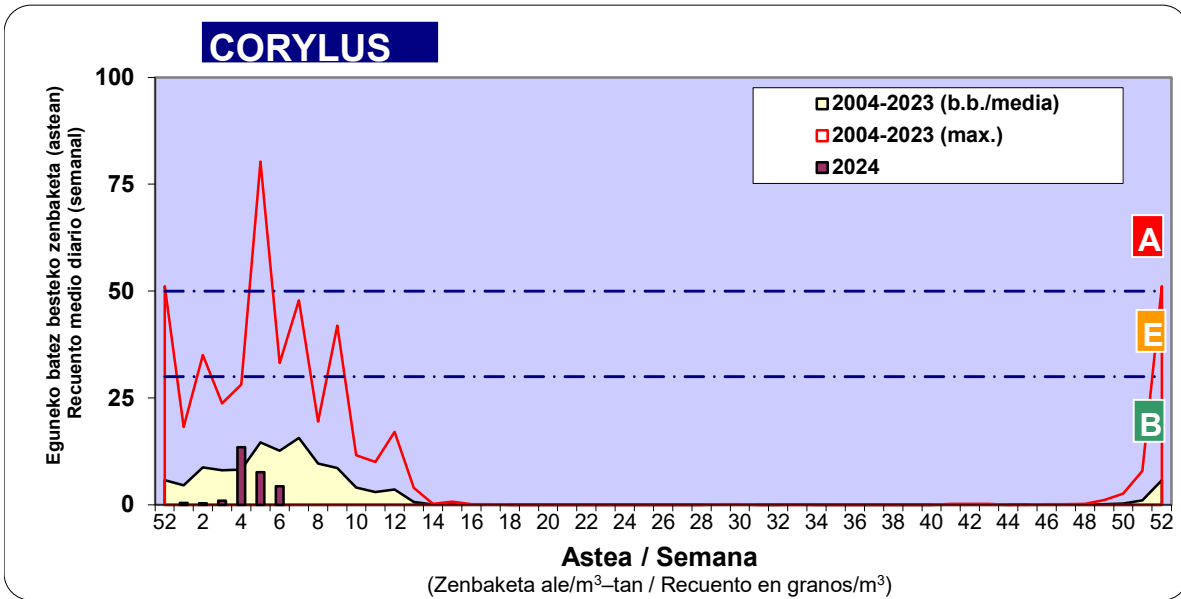

*Ebaluaketa irizpideak, "Red Española de Aerobiología"-ren arabera /

2. ASTEKO ZENBAKETA GUZTIRA / RECUENTO TOTAL SEMANAL

Estazioa / Estación	Bilbo- Bilbao
----------------------------	----------------------

Asteko Zenbaketa Orokorra / Recuento Total Semanal

3. ASTEKO ZENBAKETA / RECUESTO SEMANAL

2024

Estazioa / Estación	Bilbo- Bilbao							Astea/Semana	6
Mota / Tipo	Al / L 5/02/24	As / M 6/02/24	Az / X 7/02/24	Og / J 8/02/24	Or / V 9/02/24	Lr / S 10/02/24	Ig / D 11/02/24	b.b. / media	
Acer								0	
Foeniculum								0	
Artemisia								0	
Centaurea								0	
Achillea								0	
Taraxacum								0	
Alnus		1	4	5	3	8	5	4	
Betula								0	
Corylus	4	2	1	10	5	6	2	4	
Brassica								0	
Sambucus								0	
Chenop./Ama								0	
Cupres./Taxa	3	3	9	46	10	2	17	13	
Carex								0	
Ericaceae				1				0	
Mercurialis								0	
Robinia								0	
Castanea								0	
Fagus								0	
Quercus								0	
Aesculus								0	
Juglans								0	
Laurus								0	
Lilium								0	
Magnolia								0	
Acacia								0	
Eucalyptus						1		0	
Fraxinus		1	1	2	1			1	
Ligustrum								0	
Olea								0	
Pinus	16	50	120	160	55	48	74	75	
Cedrus								0	
Plantago								0	
Platanus								0	
Gramineae	1		1			1		0	
Rosacea								0	
Rumex			1					0	
Rhamnus								0	
Populus			1					0	
Salix				1	1		1	0	
Tamarix								0	
Tilia								0	
Celtis								0	
Ulmus				1				0	
Urticaceae	1			2	1	1	1	1	
Besterik/Otros	1			1	1		1	1	
Esp. Alternaria								0	
Guztira /Total	26	57	138	229	77	67	101	695	

Zenbaketa ale/m3 – tan /
Recuento en granos/m3

- Altua/Alto
- Ertaina/Medio
- Baxua/Baio

4. POLEN MOTA INTERESGARRIAK / TIPOS POLÍNICOS DE INTERÉS

Estazioa / Estación **Bilbo- Bilbao**

- Altua/Alto
- Ertaina/Medio
- Baxua/Bajo