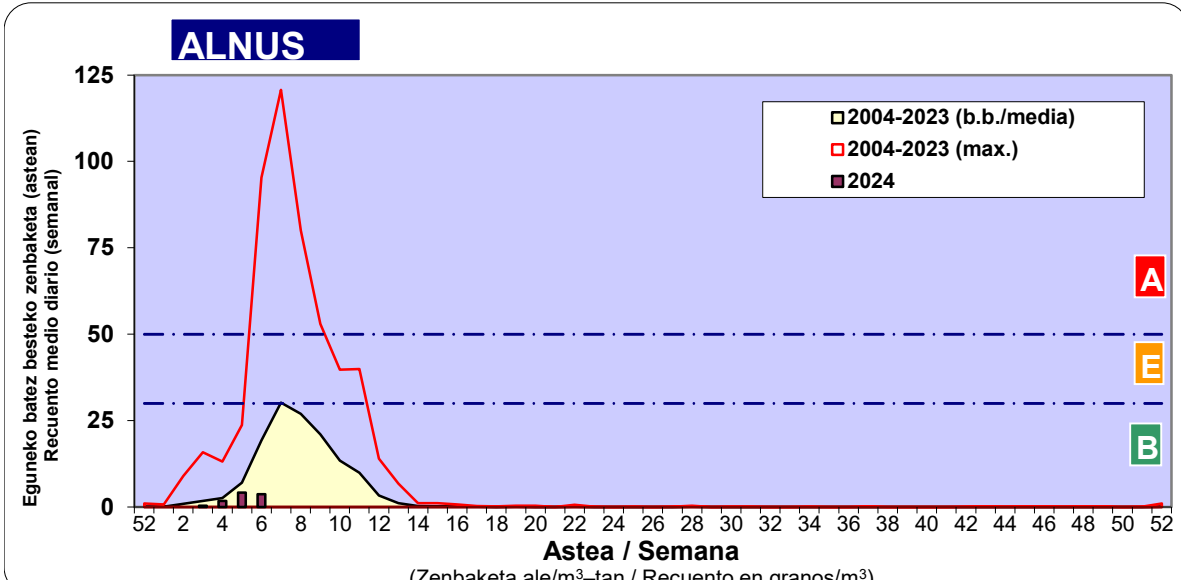

*Ebaluaketa irizpideak, "Red Española de Aerobiología"-ren arabera /

2. ASTEKO ZENBAKETA GUZTIRA / RECUENTO TOTAL SEMANAL

Estazioa / Estación	Bilbo- Bilbao
----------------------------	----------------------

Asteko Zenbaketa Orokorra / Recuento Total Semanal

3. ASTEKO ZENBAKETA / RECUESTO SEMANAL

2024

Estazioa / Estación	Bilbo- Bilbao							Astea/Semana	6
Mota / Tipo	Al / L 5/02/24	As / M 6/02/24	Az / X 7/02/24	Og / J 8/02/24	Or / V 9/02/24	Lr / S 10/02/24	Ig / D 11/02/24	b.b. / media	
Acer								0	
Foeniculum								0	
Artemisia								0	
Centaurea								0	
Achillea								0	
Taraxacum								0	
Alnus		1	4	5	3	8	5	4	
Betula								0	
Corylus	4	2	1	10	5	6	2	4	
Brassica								0	
Sambucus								0	
Chenop./Ama								0	
Cupres./Taxa	3	3	9	46	10	2	17	13	
Carex								0	
Ericaceae				1				0	
Mercurialis								0	
Robinia								0	
Castanea								0	
Fagus								0	
Quercus								0	
Aesculus								0	
Juglans								0	
Laurus								0	
Lilium								0	
Magnolia								0	
Acacia								0	
Eucalyptus						1		0	
Fraxinus		1	1	2	1			1	
Ligustrum								0	
Olea								0	
Pinus	16	50	120	160	55	48	74	75	
Cedrus								0	
Plantago								0	
Platanus								0	
Gramineae	1		1			1		0	
Rosacea								0	
Rumex			1					0	
Rhamnus								0	
Populus			1					0	
Salix				1	1		1	0	
Tamarix								0	
Tilia								0	
Celtis								0	
Ulmus				1				0	
Urticaceae	1			2	1	1	1	1	
Besterik/Otros	1			1	1		1	1	
Esp. Alternaria								0	
Guztira /Total	26	57	138	229	77	67	101	695	

Zenbaketa ale/m3 – tan /
Recuento en granos/m3

- Altua/Alto
- Ertaina/Medio
- Baxua/Baio

4. POLEN MOTA INTERESGARRIAK / TIPOS POLÍNICOS DE INTERÉS

Estazioa / Estación **Bilbo- Bilbao**

- Altua/Alto
- Ertaina/Medio
- Baxua/Bajo