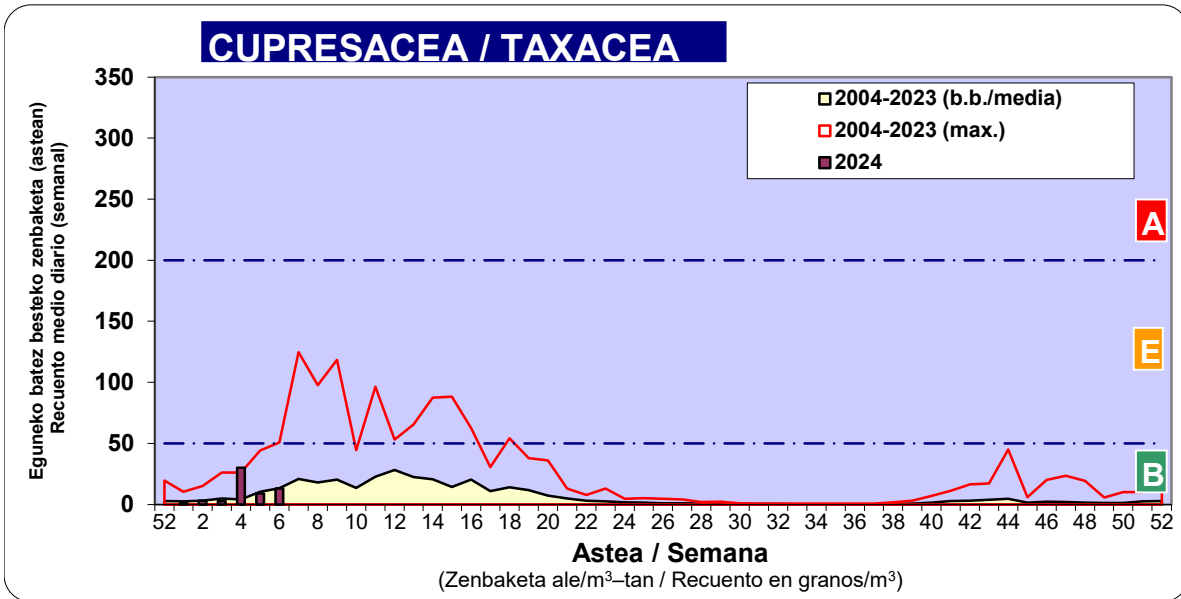

*Ebaluaketa irizpideak, "Red Española de Aerobiología"-ren arabera /

2. ASTEKO ZENBAKETA GUZTIRA / RECUENTO TOTAL SEMANAL

Estazioa / Estación	Bilbo- Bilbao
----------------------------	----------------------

Asteko Zenbaketa Orokorra / Recuento Total Semanal

3. ASTEKO ZENBAKETA / RECUESTO SEMANAL

2024

Estazioa / Estación	Bilbo- Bilbao							Astea/Semana	6
Mota / Tipo	Al / L 5/02/24	As / M 6/02/24	Az / X 7/02/24	Og / J 8/02/24	Or / V 9/02/24	Lr / S 10/02/24	Ig / D 11/02/24	b.b. / media	
Acer								0	
Foeniculum								0	
Artemisia								0	
Centaurea								0	
Achillea								0	
Taraxacum								0	
Alnus		1	4	5	3	8	5	4	
Betula								0	
Corylus	4	2	1	10	5	6	2	4	
Brassica								0	
Sambucus								0	
Chenop./Ama								0	
Cupres./Taxa	3	3	9	46	10	2	17	13	
Carex								0	
Ericaceae				1				0	
Mercurialis								0	
Robinia								0	
Castanea								0	
Fagus								0	
Quercus								0	
Aesculus								0	
Juglans								0	
Laurus								0	
Lilium								0	
Magnolia								0	
Acacia								0	
Eucalyptus						1		0	
Fraxinus		1	1	2	1			1	
Ligustrum								0	
Olea								0	
Pinus	16	50	120	160	55	48	74	75	
Cedrus								0	
Plantago								0	
Platanus								0	
Gramineae	1		1			1		0	
Rosacea								0	
Rumex			1					0	
Rhamnus								0	
Populus			1					0	
Salix				1	1		1	0	
Tamarix								0	
Tilia								0	
Celtis								0	
Ulmus				1				0	
Urticaceae	1			2	1	1	1	1	
Besterik/Otros	1			1	1		1	1	
Esp. Alternaria								0	
Guztira /Total	26	57	138	229	77	67	101	695	

Zenbaketa ale/m3 – tan /
Recuento en granos/m3

- Altua/Alto
- Ertaina/Medio
- Baxua/Baio

4. POLEN MOTA INTERESGARRIAK / TIPOS POLÍNICOS DE INTERÉS

Estazioa / Estación **Bilbo- Bilbao**

- Altua/Alto
- Ertaina/Medio
- Baxua/Bajo