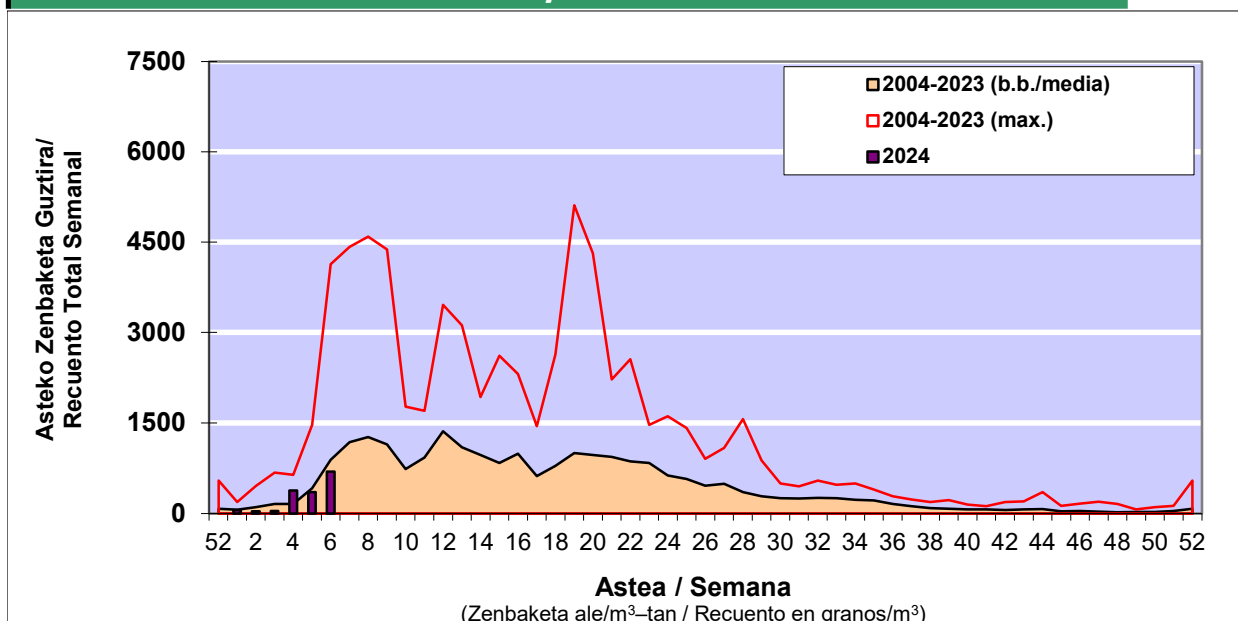

POLEN ZENBAKETA / RECUENTO DE POLEN

Osasun Sailaren Sarea / Red del Departamento de Salud

1. GAUR EGUNGO EGOERA / SITUACIÓN ACTUAL

		Astea/Semana	6
Estazioa / Estación	Bilbo- Bilbao	05/02-11/02	2024

Polen mota interesgarriak / Tipos polínicos de interés	Zuhaitza-Landarea / Árbol-Planta	Egoera / Situación*	Hurrengo asterako joera / Tendencia próxima semana
Corylus	Hurritza/Avellano	Baxua / Bajo	▲
Cupresaceas /Taxaceas	Altzifrea-Hagina/Ciprés-Tejo	Baxua / Bajo	▲
Alnus	Haltza/Aliso	Baxua / Bajo	▲
Fraxinus	Lizarra/Fresno	Baxua / Bajo	=
Pinus	Pinua/Pino	Ertaina / Medio	▲
Urticaceas	Urtina-Horma-belarra/Ortiga-Parieta	Baxua / Bajo	=

*Ebaluaketa irizpideak, "Red Española de Aerobiología"-ren arabera /

2. ASTEKO ZENBAKETA GUZTIRA / RECUENTO TOTAL SEMANAL

Estazioa / Estación	Bilbo- Bilbao

Asteko Zenbaketa Orokorra / Recuento Total Semanal