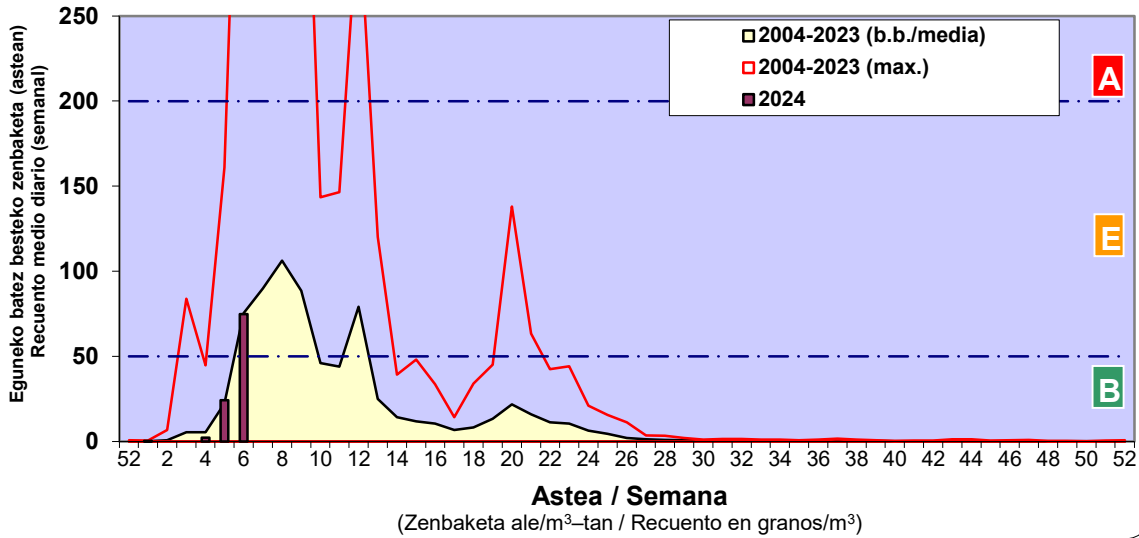

Estazioa / Estación Vitoria - Gasteiz

- Altua/Alto
- Ertaina/Medio
- Baxua/Bajo

FRAXINUS

PINUS

URTICA / PARIETARIA