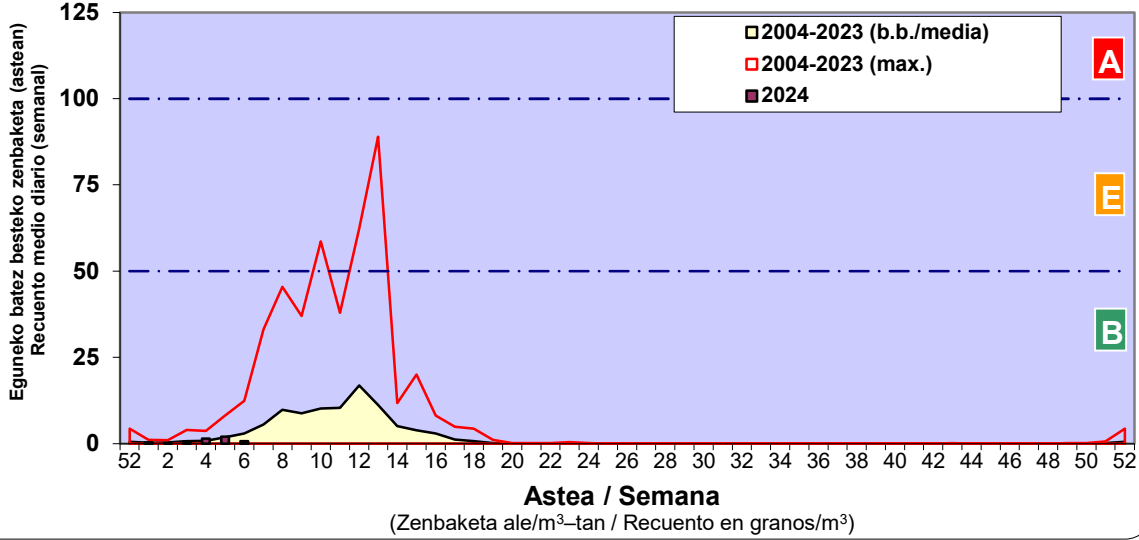

Estazioa / Estación Vitoria - Gasteiz

- Altua/Alto
- Ertaina/Medio
- Baxua/Bajo

FRAXINUS