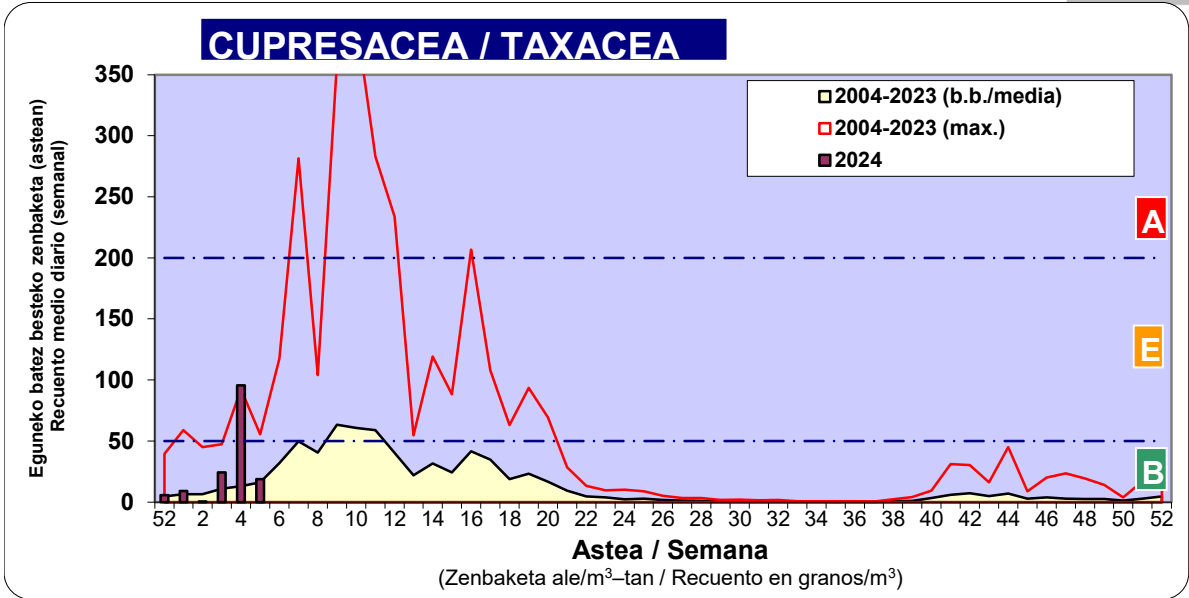

Asteko Zenbaketa Orokorra / Recuento Total Semanal

3. ASTEKO ZENBAKETA / RECUESTO SEMANAL

2024

Estazioa / Estación	Vitoria - Gasteiz							Astea/Semana	5
Mota / Tipo	AI / L	As / M	Az / X	Og / J	Or / V	Lr / S	Ig / D	b.b. / media	
	29/01/24	30/01/24	31/01/24	1/02/24	2/02/24	3/02/24	4/02/24		
Acer								0	
Foeniculum								0	
Artemisia								0	
Centaurea								0	
Achillea								0	
Taraxacum								0	
Alnus			2		6		5	2	
Betula								0	
Corylus	9	2	7	3	3	3	4	4	
Brassica								0	
Sambucus								0	
Chenop./Ama								0	
Cupres./Taxa	57	15	9	21	11	7	10	19	
Carex								0	
Ericaceae								0	
Mercurialis								0	
Robinia								0	
Castanea								0	
Fagus								0	
Quercus					1			0	
Aesculus								0	
Juglans								0	
Laurus								0	
Lilium	1							0	
Magnolia								0	
Acacia								0	
Eucalyptus								0	
Fraxinus	8	5	3	1	1	1	4	3	
Ligustrum								0	
Olea								0	
Pinus		1					1	0	
Cedrus								0	
Plantago								0	
Platanus								0	
Gramineae				1	1			0	
Rosacea								0	
Rumex								0	
Rhamnus								0	
Populus								0	
Salix								0	
Tamarix								0	
Tilia								0	
Celtis								0	
Ulmus					1			0	
Urticaceae	2						1	0	
Besterik/Otros	1		1	1	1	1	3	1	
Esp. Alternaria	1	1	1			1	1	1	
Guztira /Total	78	23	22	27	25	12	28	215	

Zenbaketa ale/m³ – tan /
Recuento en granos/m³

■ Altua/Alto
■ Ertaina/Medio
■ Baxua/Bajo

4. POLEN MOTA INTERESGARRIAK / TIPOS POLÍNICOS DE INTERÉS

Estazioa / Estación **Vitoria - Gasteiz**

- Altua/Alto
- Ertaina/Medio
- Baxua/Bajo