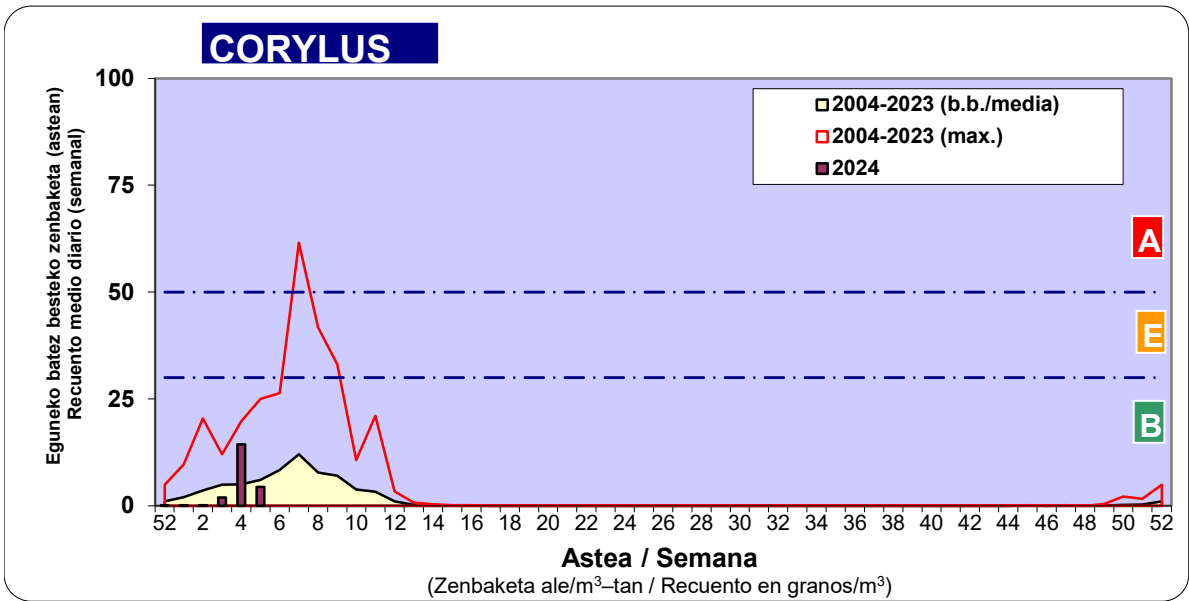

Asteko Zenbaketa Orokorra / Recuento Total Semanal

3. ASTEKO ZENBAKETA / RECUESTO SEMANAL

2024

Estazioa / Estación	Vitoria - Gasteiz							Astea/Semana	5
Mota / Tipo	AI / L	As / M	Az / X	Og / J	Or / V	Lr / S	Ig / D	b.b. / media	
	29/01/24	30/01/24	31/01/24	1/02/24	2/02/24	3/02/24	4/02/24		
Acer								0	
Foeniculum								0	
Artemisia								0	
Centaurea								0	
Achillea								0	
Taraxacum								0	
Alnus			2		6		5	2	
Betula								0	
Corylus	9	2	7	3	3	3	4	4	
Brassica								0	
Sambucus								0	
Chenop./Ama								0	
Cupres./Taxa	57	15	9	21	11	7	10	19	
Carex								0	
Ericaceae								0	
Mercurialis								0	
Robinia								0	
Castanea								0	
Fagus								0	
Quercus					1			0	
Aesculus								0	
Juglans								0	
Laurus								0	
Lilium	1							0	
Magnolia								0	
Acacia								0	
Eucalyptus								0	
Fraxinus	8	5	3	1	1	1	4	3	
Ligustrum								0	
Olea								0	
Pinus		1					1	0	
Cedrus								0	
Plantago								0	
Platanus								0	
Gramineae				1	1			0	
Rosacea								0	
Rumex								0	
Rhamnus								0	
Populus								0	
Salix								0	
Tamarix								0	
Tilia								0	
Celtis								0	
Ulmus					1			0	
Urticaceae	2						1	0	
Besterik/Otros	1		1	1	1	1	3	1	
Esp. Alternaria	1	1	1			1	1	1	
Guztira /Total	78	23	22	27	25	12	28	215	

Zenbaketa ale/m³ – tan /
Recuento en granos/m³

■ Altua/Alto
■ Ertaina/Medio
■ Baxua/Bajo

4. POLEN MOTA INTERESGARRIAK / TIPOS POLÍNICOS DE INTERÉS

Estazioa / Estación **Vitoria - Gasteiz**

- Altua/Alto
- Ertaina/Medio
- Baxua/Bajo