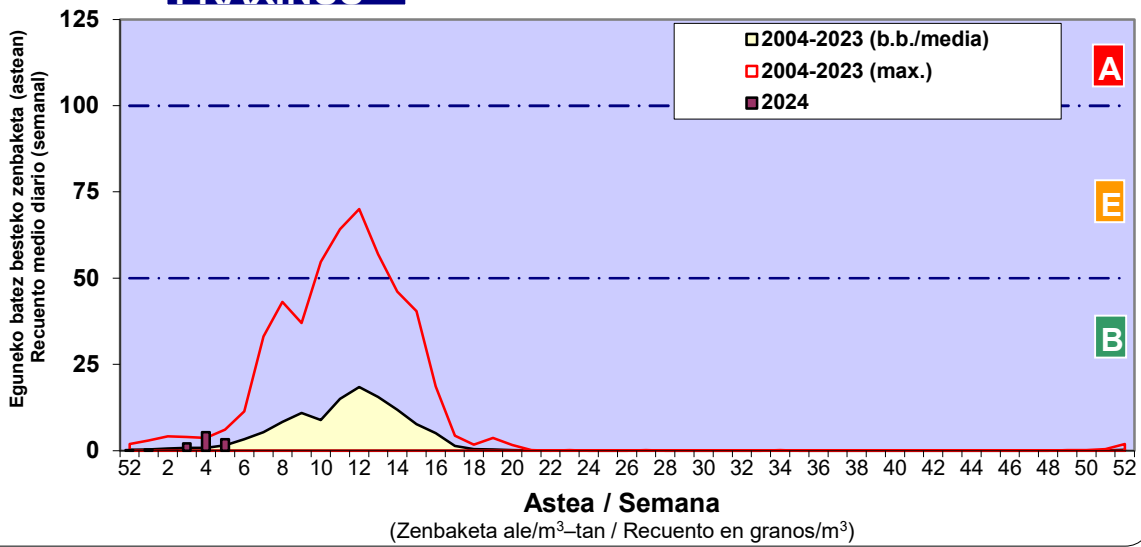

Estazioa / Estación

Vitoria - Gasteiz

- Altua/Alto
- Ertaina/Medio
- Baxua/Bajo

FRAXINUS