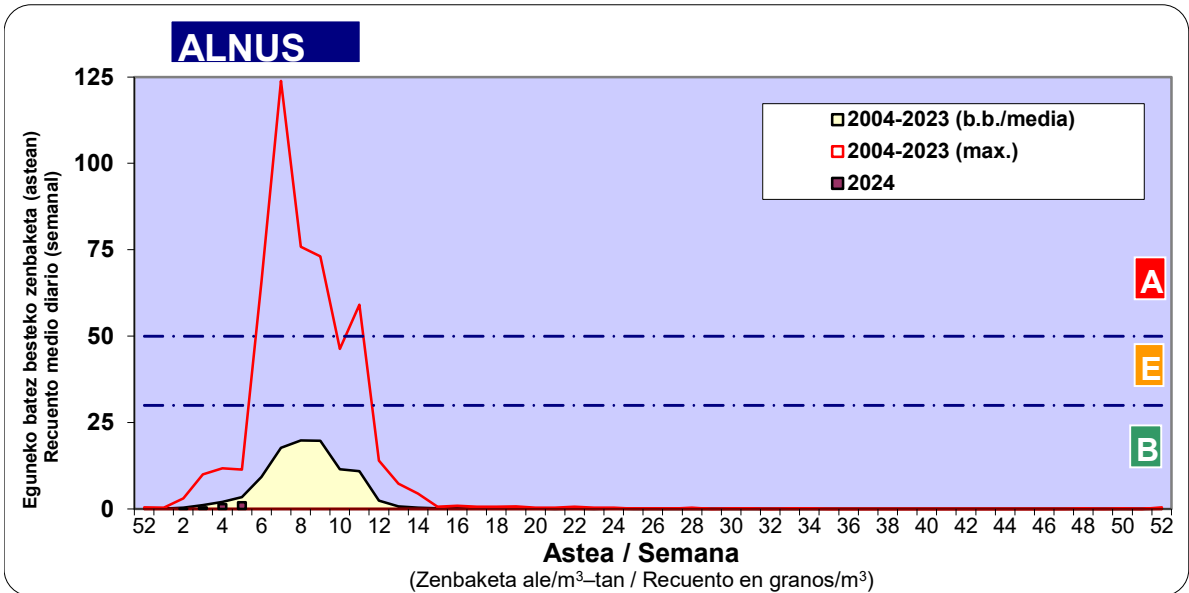

Asteko Zenbaketa Orokorra / Recuento Total Semanal

3. ASTEKO ZENBAKETA / RECUESTO SEMANAL

2024

Estazioa / Estación	Vitoria - Gasteiz							Astea/Semana	5
Mota / Tipo	AI / L	As / M	Az / X	Og / J	Or / V	Lr / S	Ig / D	b.b. / media	
	29/01/24	30/01/24	31/01/24	1/02/24	2/02/24	3/02/24	4/02/24		
Acer								0	
Foeniculum								0	
Artemisia								0	
Centaurea								0	
Achillea								0	
Taraxacum								0	
Alnus			2		6		5	2	
Betula								0	
Corylus	9	2	7	3	3	3	4	4	
Brassica								0	
Sambucus								0	
Chenop./Ama								0	
Cupres./Taxa	57	15	9	21	11	7	10	19	
Carex								0	
Ericaceae								0	
Mercurialis								0	
Robinia								0	
Castanea								0	
Fagus								0	
Quercus					1			0	
Aesculus								0	
Juglans								0	
Laurus								0	
Lilium	1							0	
Magnolia								0	
Acacia								0	
Eucalyptus								0	
Fraxinus	8	5	3	1	1	1	4	3	
Ligustrum								0	
Olea								0	
Pinus		1					1	0	
Cedrus								0	
Plantago								0	
Platanus								0	
Gramineae				1	1			0	
Rosacea								0	
Rumex								0	
Rhamnus								0	
Populus								0	
Salix								0	
Tamarix								0	
Tilia								0	
Celtis								0	
Ulmus					1			0	
Urticaceae	2						1	0	
Besterik/Otros	1		1	1	1	1	3	1	
Esp. Alternaria	1	1	1			1	1	1	
Guztira /Total	78	23	22	27	25	12	28	215	

Zenbaketa ale/m³ – tan /
Recuento en granos/m³

■ Altua/Alto
■ Ertaina/Medio
■ Baxua/Bajo

4. POLEN MOTA INTERESGARRIAK / TIPOS POLÍNICOS DE INTERÉS

Estazioa / Estación **Vitoria - Gasteiz**

- Altua/Alto
- Ertaina/Medio
- Baxua/Bajo