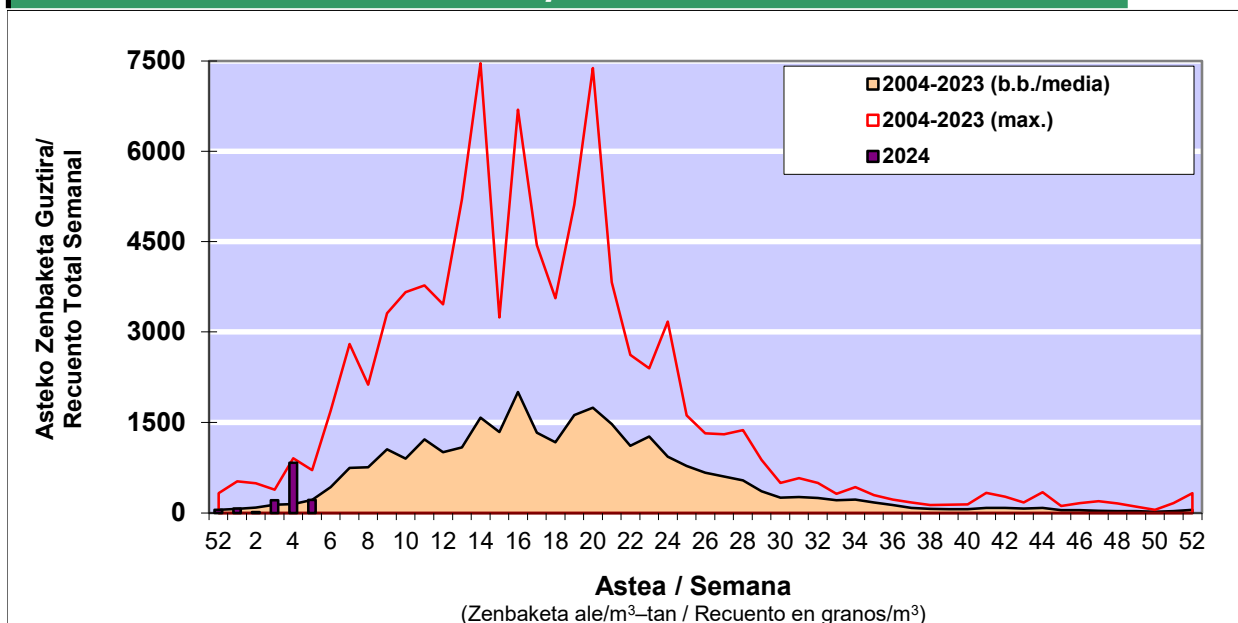

POLEN ZENBAKETA / RECuento DE POLEN

Osasun Sailaren Sarea / Red del Departamento de Salud

1. GAUR EGUNGO EGOERA / SITUACIÓN ACTUAL

		Astea/Semana	5
Estazioa / Estación	Vitoria - Gasteiz	29/01-04/02	2024

Polen mota interesgarriak / Tipos polínicos de interés	Zuhaitza-Landarea / Árbol-Planta	Egoera / Situación*	Hurrengo asterako joera / Tendencia próxima semana
Cupresaceas /Taxaceas	Altzifrea-Hagina/Ciprés-Tejo	Baxua / Bajo	=
Corylus	Hurritza/Avellano	Baxua / Bajo	=
Alnus	Haltza/Aliso	Baxua / Bajo	=
Fraxinus	Lizarra/Fresno	Baxua / Bajo	=
Pinus	Pinua/Pino	Baxua / Bajo	=

*Ebaluaketa irizpideak, "Red Española de Aerobiología"-ren arabera /

2. ASTEKO ZENBAKETA GUZTIRA / RECuento TOTAL SEMANAL

Estazioa / Estación	Vitoria - Gasteiz

Asteko Zenbaketa Orokorra / Recuento Total Semanal