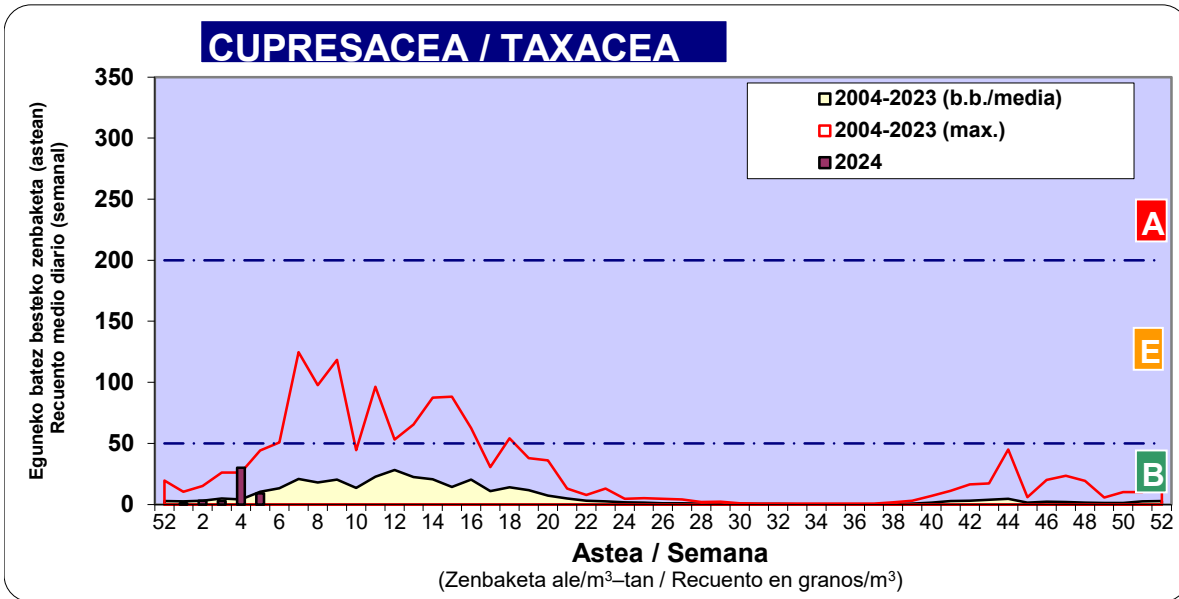

*Ebaluaketa irizpideak, "Red Española de Aerobiología"-ren arabera /

2. ASTEKO ZENBAKETA GUZTIRA / RECUENTO TOTAL SEMANAL

Estazioa / Estación	Bilbo- Bilbao
----------------------------	----------------------

Asteko Zenbaketa Orokorra / Recuento Total Semanal

3. ASTEKO ZENBAKETA / RECUESTO SEMANAL

2024

Estazioa / Estación	Bilbo- Bilbao							Astea/Semana	5
Mota / Tipo	Al / L 29/01/24	As / M 30/01/24	Az / X 31/01/24	Og / J 1/02/24	Or / V 2/02/24	Lr / S 3/02/24	Ig / D 4/02/24	b.b. / media	
Acer								0	
Foeniculum								0	
Artemisia								0	
Centaurea								0	
Achillea								0	
Taraxacum								0	
Alnus	3	5	3		2	11	5	4	
Betula								0	
Corylus	13	10	10	1	2	7	10	8	
Brassica								0	
Sambucus								0	
Chenop./Ama								0	
Cupres./Taxa	14	24	4		3	5	12	9	
Carex								0	
Ericaceae	1							0	
Mercurialis								0	
Robinia								0	
Castanea								0	
Fagus								0	
Quercus								0	
Aesculus								0	
Juglans								0	
Laurus								0	
Lilium								0	
Magnolia								0	
Acacia								0	
Eucalyptus	2	2	1			1	2	1	
Fraxinus	4	4	3			2	1	2	
Ligustrum								0	
Olea								0	
Pinus	28	44	7	4	1	44	41	24	
Cedrus								0	
Plantago								0	
Platanus								0	
Gramineae	2		1					0	
Rosacea								0	
Rumex		1						0	
Rhamnus								0	
Populus								0	
Salix				1			1	0	
Tamarix								0	
Tilia								0	
Celtis			1					0	
Ulmus								0	
Urticaceae	4		1			4		1	
Besterik/Otros	1	1				1		0	
Esp. Alternaria								0	
Guztira /Total	72	91	31	6	8	75	72	355	

Zenbaketa ale/m3 – tan /
Recuento en granos/m3

- Altua/Alto
- Ertaina/Medio
- Baxua/Baio

4. POLEN MOTA INTERESGARRIAK / TIPOS POLÍNICOS DE INTERÉS

Estazioa / Estación **Bilbo- Bilbao**

- Altua/Alto
- Ertaina/Medio
- Baxua/Bajo