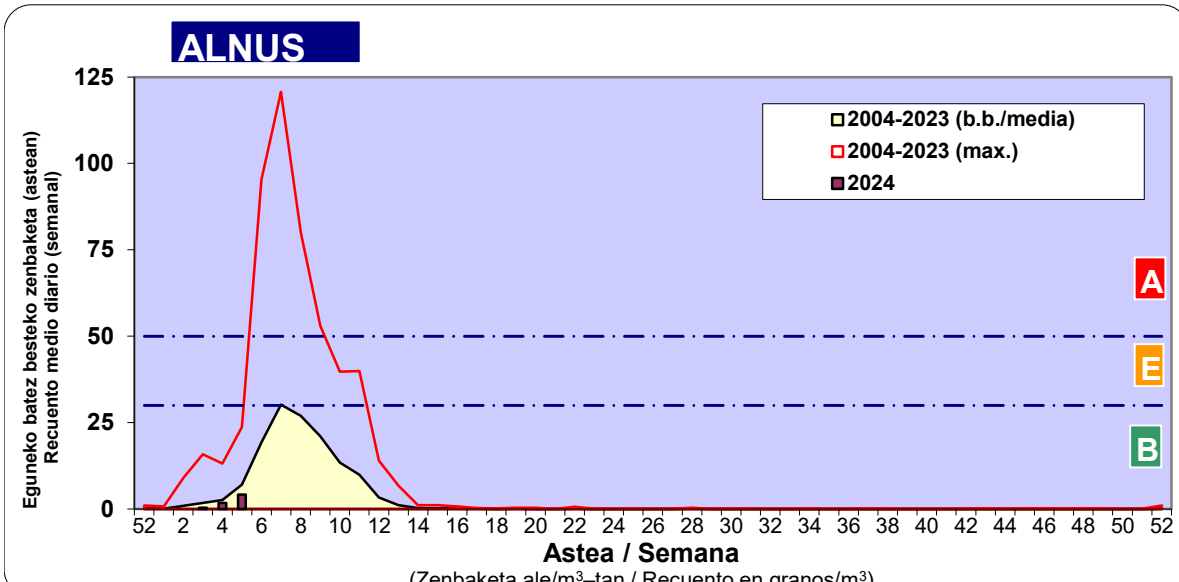

*Ebaluaketa irizpideak, "Red Española de Aerobiología"-ren arabera /

2. ASTEKO ZENBAKETA GUZTIRA / RECUENTO TOTAL SEMANAL

Estazioa / Estación	Bilbo- Bilbao
----------------------------	----------------------

Asteko Zenbaketa Orokorra / Recuento Total Semanal

3. ASTEKO ZENBAKETA / RECUESTO SEMANAL

2024

Estazioa / Estación	Bilbo- Bilbao							Astea/Semana	5
Mota / Tipo	Al / L 29/01/24	As / M 30/01/24	Az / X 31/01/24	Og / J 1/02/24	Or / V 2/02/24	Lr / S 3/02/24	Ig / D 4/02/24	b.b. / media	
Acer								0	
Foeniculum								0	
Artemisia								0	
Centaurea								0	
Achillea								0	
Taraxacum								0	
Alnus	3	5	3		2	11	5	4	
Betula								0	
Corylus	13	10	10	1	2	7	10	8	
Brassica								0	
Sambucus								0	
Chenop./Ama								0	
Cupres./Taxa	14	24	4		3	5	12	9	
Carex								0	
Ericaceae	1							0	
Mercurialis								0	
Robinia								0	
Castanea								0	
Fagus								0	
Quercus								0	
Aesculus								0	
Juglans								0	
Laurus								0	
Lilium								0	
Magnolia								0	
Acacia								0	
Eucalyptus	2	2	1			1	2	1	
Fraxinus	4	4	3			2	1	2	
Ligustrum								0	
Olea								0	
Pinus	28	44	7	4	1	44	41	24	
Cedrus								0	
Plantago								0	
Platanus								0	
Gramineae	2		1					0	
Rosacea								0	
Rumex		1						0	
Rhamnus								0	
Populus								0	
Salix				1			1	0	
Tamarix								0	
Tilia								0	
Celtis			1					0	
Ulmus								0	
Urticaceae	4		1			4		1	
Besterik/Otros	1	1				1		0	
Esp. Alternaria								0	
Guztira /Total	72	91	31	6	8	75	72	355	

Zenbaketa ale/m3 – tan /
Recuento en granos/m3

- Altua/Alto
- Ertaina/Medio
- Baxua/Baio

4. POLEN MOTA INTERESGARRIAK / TIPOS POLÍNICOS DE INTERÉS

Estazioa / Estación **Bilbo- Bilbao**

- Altua/Alto
- Ertaina/Medio
- Baxua/Bajo