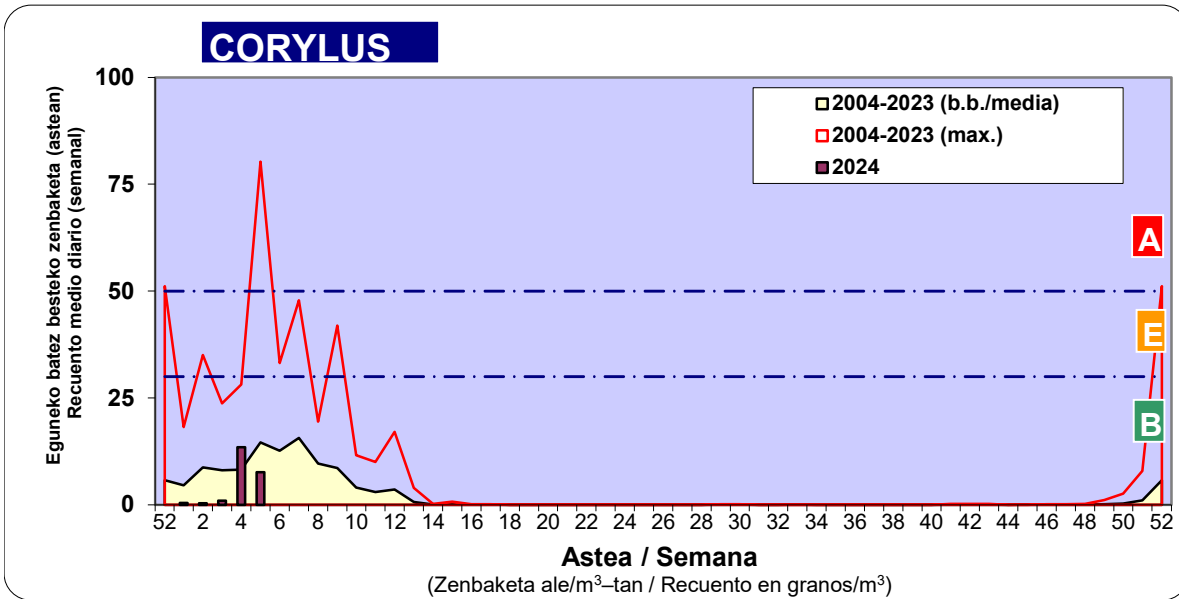

*Ebaluaketa irizpideak, "Red Española de Aerobiología"-ren arabera /

2. ASTEKO ZENBAKETA GUZTIRA / RECUENTO TOTAL SEMANAL

Estazioa / Estación	Bilbo- Bilbao
----------------------------	----------------------

Asteko Zenbaketa Orokorra / Recuento Total Semanal

3. ASTEKO ZENBAKETA / RECUESTO SEMANAL

2024

Estazioa / Estación	Bilbo- Bilbao							Astea/Semana	5
Mota / Tipo	Al / L 29/01/24	As / M 30/01/24	Az / X 31/01/24	Og / J 1/02/24	Or / V 2/02/24	Lr / S 3/02/24	Ig / D 4/02/24	b.b. / media	
Acer								0	
Foeniculum								0	
Artemisia								0	
Centaurea								0	
Achillea								0	
Taraxacum								0	
Alnus	3	5	3		2	11	5	4	
Betula								0	
Corylus	13	10	10	1	2	7	10	8	
Brassica								0	
Sambucus								0	
Chenop./Ama								0	
Cupres./Taxa	14	24	4		3	5	12	9	
Carex								0	
Ericaceae	1							0	
Mercurialis								0	
Robinia								0	
Castanea								0	
Fagus								0	
Quercus								0	
Aesculus								0	
Juglans								0	
Laurus								0	
Lilium								0	
Magnolia								0	
Acacia								0	
Eucalyptus	2	2	1			1	2	1	
Fraxinus	4	4	3			2	1	2	
Ligustrum								0	
Olea								0	
Pinus	28	44	7	4	1	44	41	24	
Cedrus								0	
Plantago								0	
Platanus								0	
Gramineae	2		1					0	
Rosacea								0	
Rumex		1						0	
Rhamnus								0	
Populus								0	
Salix				1			1	0	
Tamarix								0	
Tilia								0	
Celtis			1					0	
Ulmus								0	
Urticaceae	4		1			4		1	
Besterik/Otros	1	1				1		0	
Esp. Alternaria								0	
Guztira /Total	72	91	31	6	8	75	72	355	

Zenbaketa ale/m3 – tan /
Recuento en granos/m3

- Altua/Alto
- Ertaina/Medio
- Baxua/Baio

4. POLEN MOTA INTERESGARRIAK / TIPOS POLÍNICOS DE INTERÉS

Estazioa / Estación **Bilbo- Bilbao**

- Altua/Alto
- Ertaina/Medio
- Baxua/Bajo