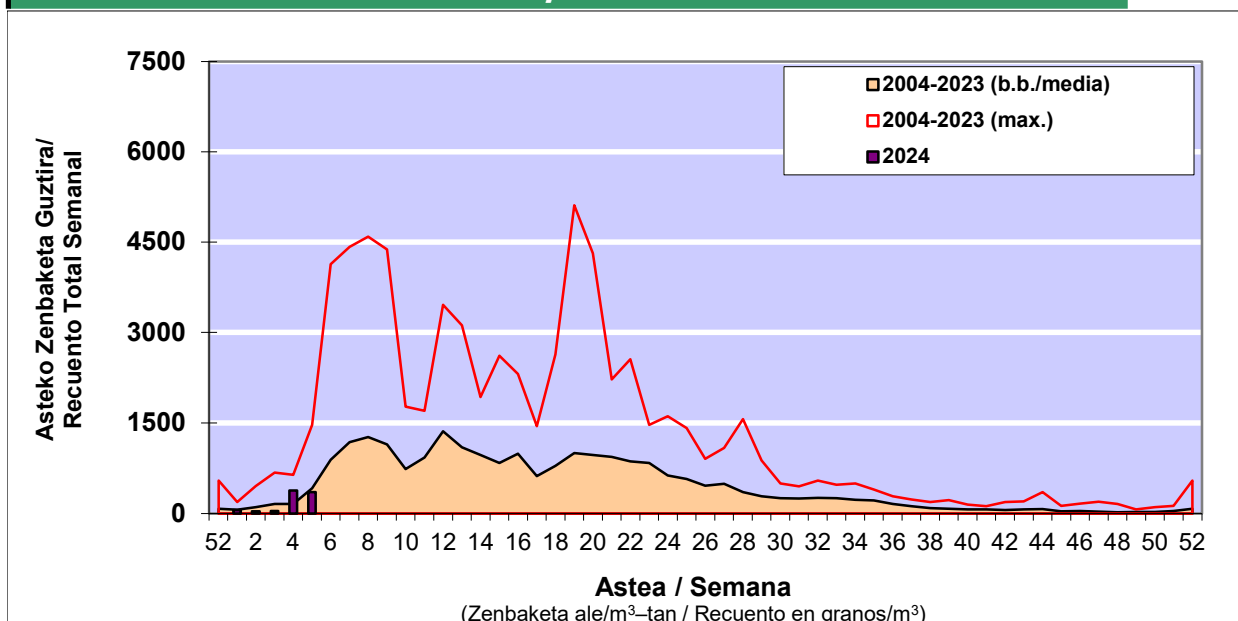

POLEN ZENBAKETA / RECUENTO DE POLEN

Osasun Sailaren Sarea / Red del Departamento de Salud

1. GAUR EGUNGO EGOERA / SITUACIÓN ACTUAL

		Astea/Semana	5
Estazioa / Estación	Bilbo- Bilbao	29/01-04/02	2024

Polen mota interesgarriak / Tipos polínicos de interés	Zuhaitza-Landarea / Árbol- Planta	Egoera / Situación*	Hurrengo asterako joera / Tendencia próxima semana
Corylus	Hurritza/Avellano	Baxua / Bajo	=
Cupresaceas /Taxaceas	Altzifrea-Hagina/Ciprés-Tejo	Baxua / Bajo	=
Alnus	Haltza/Aliso	Baxua / Bajo	=
Fraxinus	Lizarra/Fresno	Baxua / Bajo	=
Pinus	Pinua/Pino	Baxua / Bajo	=
Urticaceas	Urtina-Horma-belarra/Ortiga-Parieta	Baxua / Bajo	=

*Ebaluaketa irizpideak, "Red Española de Aerobiología"-ren arabera /

2. ASTEKO ZENBAKETA GUZTIRA / RECUENTO TOTAL SEMANAL

Estazioa / Estación	Bilbo- Bilbao

Asteko Zenbaketa Orokorra / Recuento Total Semanal