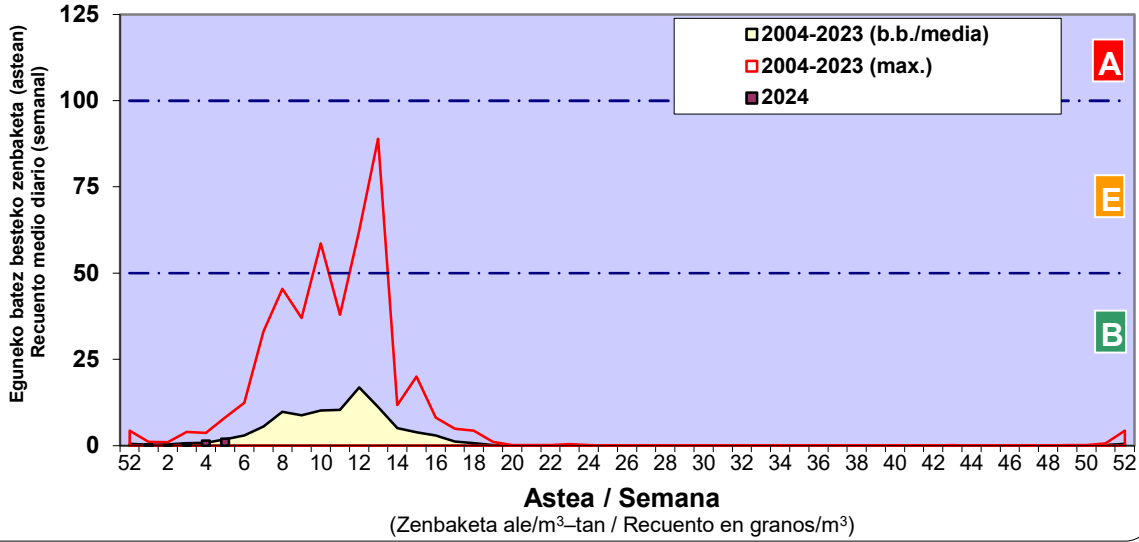

Estazioa / Estación **Vitoria - Gasteiz**

- Altua/Alto
- Ertaina/Medio
- Baxua/Bajo

FRAXINUS