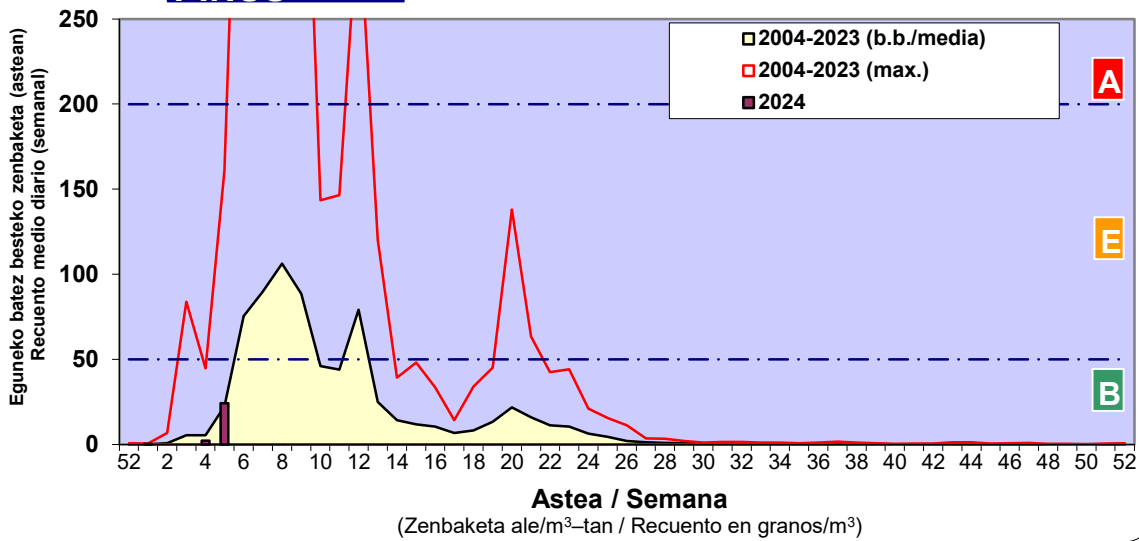

Estazioa / Estación **Vitoria - Gasteiz**

- Altua/Alto
- Ertaina/Medio
- Baxua/Bajo

FRAXINUS

PINUS

URTICA / PARIETARIA