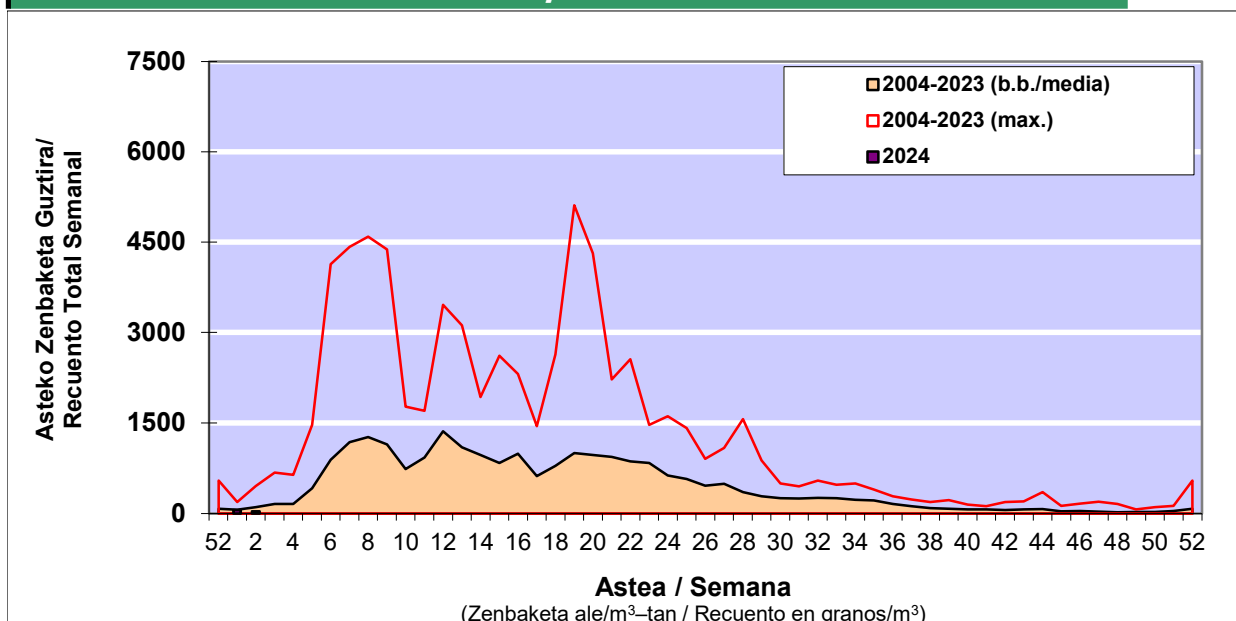

POLEN ZENBAKETA / RECuento DE POLEN

Osasun Sailaren Sarea / Red del Departamento de Salud

1. GAUR EGUNGO EGOERA / SITUACIÓN ACTUAL

		Astea/Semana	2
Estazioa / Estación	Bilbo- Bilbao	08/01-14/01	2024

Polen mota interesgarriak / Tipos polínicos de interés	Zuhaitza-Landarea / Árbol- Planta	Egoera / Situación*	Hurrengo asterako joera / Tendencia próxima semana
Corylus	Hurritza/Avellano	Baxua / Bajo	=
Urticaceas	Asuna-Horma-belarra/Ortiga- Parietaria	Baxua / Bajo	=
Cupresaceas /Taxaceas	Altzifrea-Hagina/Ciprés-Tejo	Baxua / Bajo	=

*Ebaluaketa irizpideak, "Red Española de Aerobiología"-ren arabera /

2. ASTEKO ZENBAKETA GUZTIRA / RECuento TOTAL SEMANAL

Estazioa / Estación	Bilbo- Bilbao
----------------------------	----------------------

Asteko Zenbaketa Orokorra / Recuento Total Semanal

3. ASTEKO ZENBAKETA / RECUESTO SEMANAL

2024

Estazioa / Estación	Bilbo- Bilbao							Astea/Semana	2
Mota / Tipo	Al / L 8/01/24	As / M 9/01/24	Az / X 10/01/24	Og / J 11/01/24	Or / V 12/01/24	Lr / S 13/01/24	Ig / D 14/01/24	b.b. / media	
Acer								0	
Foeniculum								0	
Artemisia								0	
Centaurea								0	
Achillea								0	
Taraxacum								0	
Alnus								0	
Betula								0	
Corylus					1	1		0	
Brassica								0	
Sambucus								0	
Chenop./Ama								0	
Cupres./Taxa					1	13	7	3	
Carex								0	
Ericaceae								0	
Mercurialis								0	
Robinia								0	
Castanea								0	
Fagus				1				0	
Quercus								0	
Aesculus								0	
Juglans								0	
Laurus								0	
Lilium								0	
Magnolia								0	
Acacia								0	
Eucalyptus					1			0	
Fraxinus					1			0	
Ligustrum								0	
Olea								0	
Pinus								0	
Cedrus								0	
Plantago								0	
Platanus								0	
Gramineae								0	
Rosacea								0	
Rumex								0	
Rhamnus								0	
Populus								0	
Salix								0	
Tamarix								0	
Tilia								0	
Celtis								0	
Ulmus								0	
Urticaceae		1		1	2	3	2	1	
Besterik/Otros								0	
Esp. Alternaria								0	
Guztira /Total	0	1	0	2	6	17	9	35	