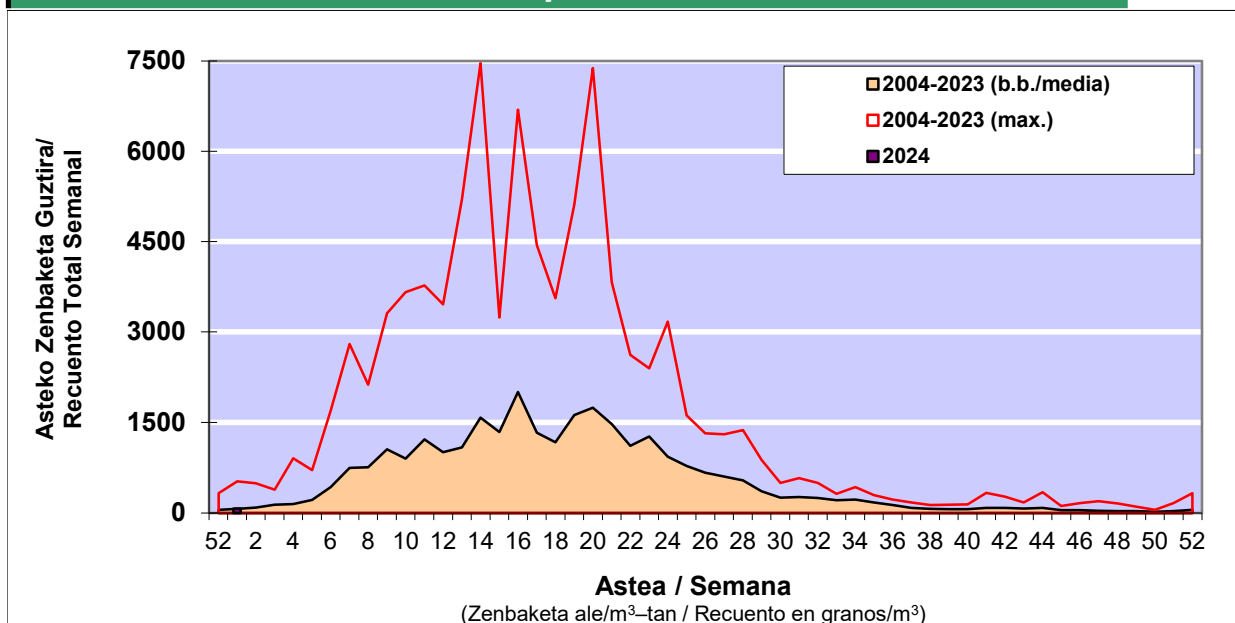

POLEN ZENBAKETA / RECuento DE POLEN

Osasun Sailaren Sarea / Red del Departamento de Salud

1. GAUR EGUNGO EGOERA / SITUACIÓN ACTUAL

		Astea/Semana	1
Estazioa / Estación	Vitoria - Gasteiz	01/01-07/01	2024

Polen mota interesgarriak / Tipos polínicos de interés	Zuhaitza-Landarea / Árbol- Planta	Egoera / Situación*	Hurrengo asterako joera / Tendencia próxima semana
Cupresaceas /Taxaceas	Altzifrea-Hagina/Ciprés-Tejo	Baxua / Bajo	=

*Ebaluaketa irizpideak, "Red Española de Aerobiología"-ren arabera /

2. ASTEKO ZENBAKETA GUZTIRA / RECuento TOTAL SEMANAL

Estazioa / Estación	Vitoria - Gasteiz

Asteko Zenbaketa Orokorra / Recuento Total Semanal