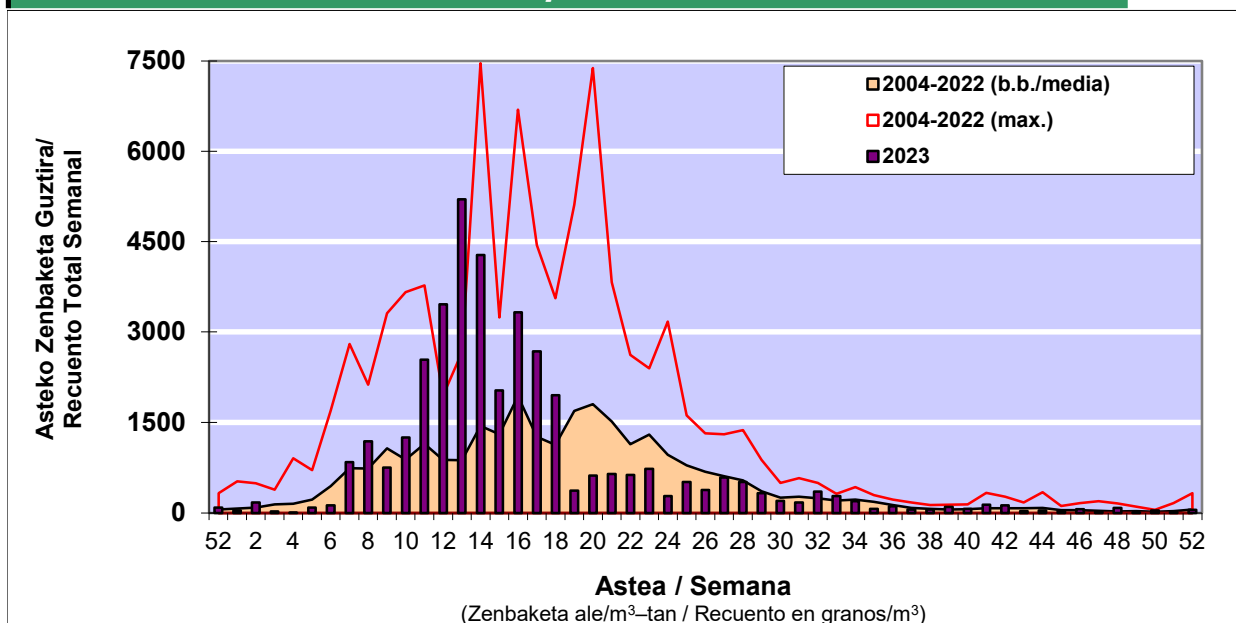

POLEN ZENBAKETA / RECuento DE POLEN

Osasun Sailaren Sarea / Red del Departamento de Salud

1. GAUR EGUNGO EGOERA / SITUACIÓN ACTUAL

		Astea/Semana	52
Estazioa / Estación	Vitoria - Gasteiz	25/12-31/12	2023

Polen mota interesgarriak / Tipos polínicos de interés	Zuhaitza-Landarea / Árbol- Planta	Egoera / Situación*	Hurrengo asterako joera / Tendencia próxima semana
Cupresaceas /Taxaceas	Altzifrea-Hagina/Ciprés-Tejo	Baxua / Bajo	=
Corylus	Hurritza/Avellano	Baxua / Bajo	=

*Ebaluaketa irizpideak, "Red Española de Aerobiología"-ren arabera /

2. ASTEKO ZENBAKETA GUZTIRA / RECuento TOTAL SEMANAL

Estazioa / Estación	Vitoria - Gasteiz

Asteko Zenbaketa Orokorra / Recuento Total Semanal