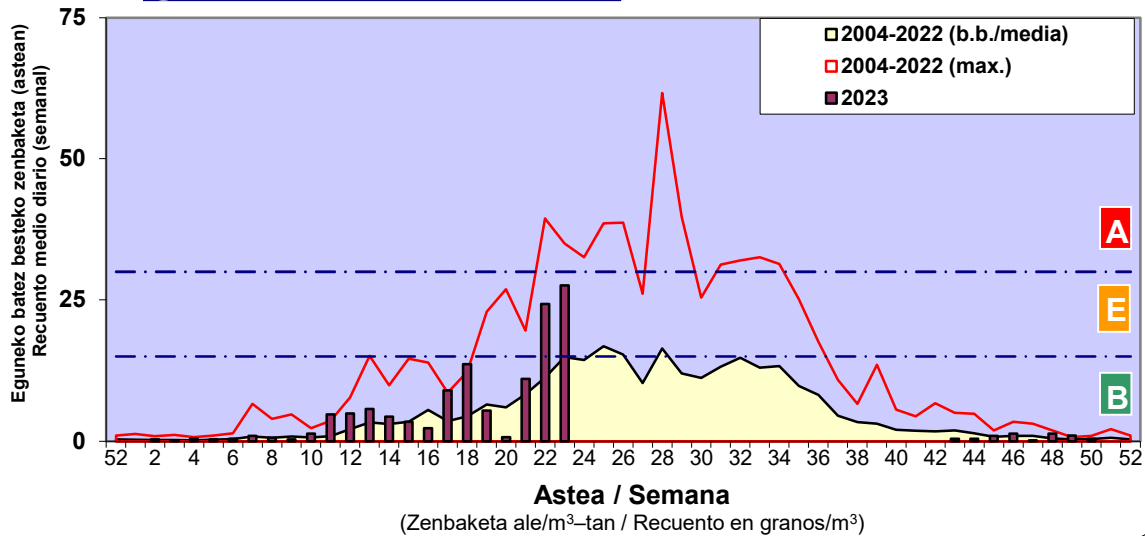

3. ASTEKO ZENBAKETA / RECUESTO SEMANAL

2023

Estazioa / Estación	Donostia- San Sebastián							Astea/Semana	51
Mota / Tipo	18/12/23	19/12/23	20/12/23	21/12/23	22/12/23	23/12/23	24/12/23	b.b. / media	
Acer								0	
Foeniculum								0	
Artemisia		1						0	
Centaurea								0	
Achillea								0	
Taraxacum								0	
Alnus				1				0	
Betula								0	
Corylus								0	
Brassica								0	
Sambucus								0	
Chenop./Ama								0	
Cupres./Taxa								0	
Carex								0	
Ericaceae								0	
Mercurialis								0	
Robinia								0	
Castanea								0	
Fagus								0	
Quercus								0	
Aesculus								0	
Juglans								0	
Laurus								0	
Lilium								0	
Magnolia								0	
Acacia								0	
Eucalyptus								0	
Fraxinus								0	
Ligustrum								0	
Olea								0	
Pinus								0	
Cedrus								0	
Plantago								0	
Platanus								0	
Gramineae								0	
Rosacea								0	
Rumex								0	
Rhamnus								0	
Populus								0	
Salix								0	
Tamarix								0	
Tilia								0	
Celtis								0	
Ulmus								0	
Urticaceae								0	
Besterik/Otros								0	
Esp. Alternaria	1	2						0	
Guztira /Total	0	1	0	1	0	0	0	2	

Zenbaketa ale/m³ – tan /
Recuento en granos/m³

Altua/Alto
 Ertaina/Medio
 Baxua/Bajo

4. POLEN MOTA INTERESGARRIAK / TIPOS POLÍNICOS DE INTERÉS

Estazioa / Estación
Donostia- San Sebastián

■ Altua/Alto
■ Ertaina/Medio
■ Baxua/Bajo

CORYLUS

URTICA / PARIETARIA

CUPRESACEA / TAXACEA