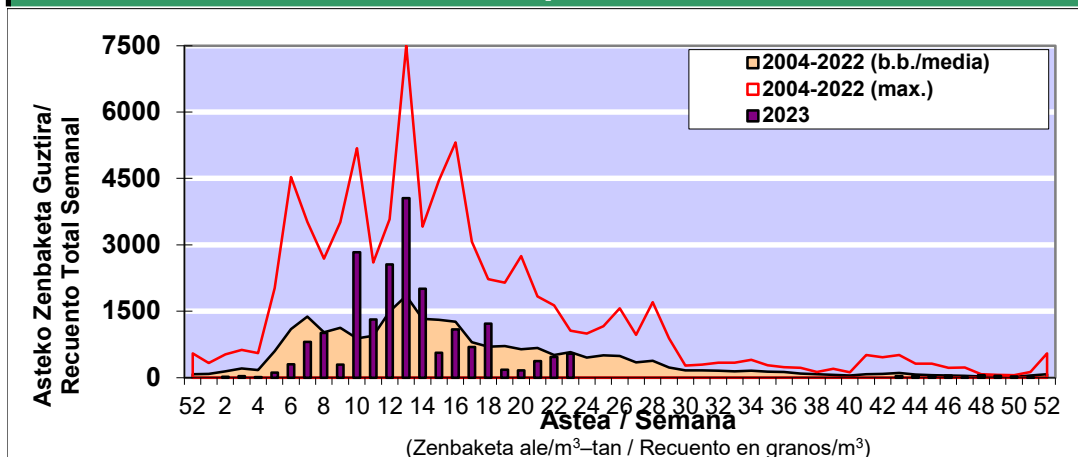

POLEN ZENBAKETA / RECUENTO DE POLEN

Osasun Sailaren Sarea / Red del Departamento de Salud

1. GAUR EGUNGO EGOERA / SITUACIÓN ACTUAL

		Astea/Semana	51
Estazioa / Estación	Donostia- San Sebastián	18/12-24/12	2023

Polen mota interesgarriak / Tipos polínicos de interés	Zuhaitza-Landarea / Árbol-Planta	Egoera / Situación*	Hurrengo asterako joera / Tendencia próxima semana
Corylus	Hurritza/Avellano	Baxua / Bajo	=
Urticaceas	Asuna-Horma-belarra/Ortiga-Pa	Baxua / Bajo	=
Cupresaceas /Taxaceas	Altzifrea-Hagina/Ciprés-Tejo	Baxua / Bajo	=
*Ebaluaketa irizpideak, "Red Española de Aerobiología"-ren arabera / Criterios de evaluación de acuerdo a la Red Española de Aerobiología			

2. ASTEKO ZENBAKETA GUZTIRA / RECUENTO TOTAL SEMANAL

Estazioa / Estación	Donostia- San Sebastián

Asteko Zenbaketa Orokorra / Recuento Total Semanal