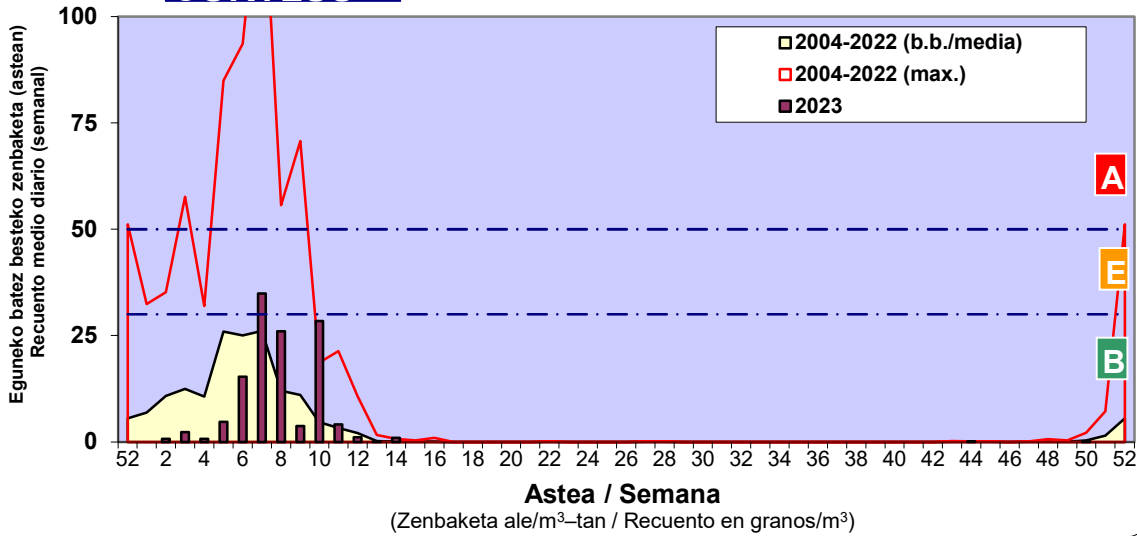

4. POLEN MOTA INTERESGARRIAK / TIPOS POLÍNICOS DE INTERÉS

Estazioa / Estación

Donostia- San Sebastián

■ Altua/Alto
■ Ertaina/Medio
■ Baxua/Bajo

CORYLUS