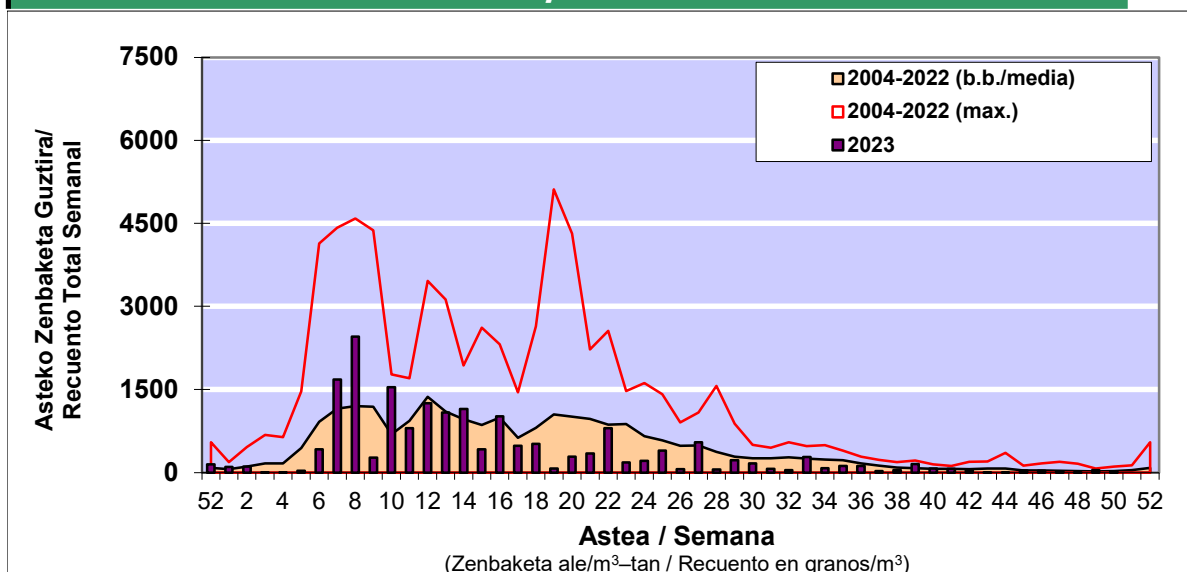

POLEN ZENBAKETA / RECUENTO DE POLEN

Osasun Sailaren Sarea / Red del Departamento de Salud

1. GAUR EGUNGO EGOERA / SITUACIÓN ACTUAL

		Astea/Semana	50
Estazioa / Estación	Bilbo- Bilbao	11/12-17/12	2023

Polen mota interesgarriak / Tipos polínicos de interés	Zuhaitza-Landarea / Árbol- Planta	Egoera / Situación*	Hurrengo asterako joera / Tendencia próxima semana
Urticaceas	Asuna-Horma-belarra/Ortiga-Pa	Baxua / Bajo	=
Cupresaceas /Taxaceas	Altzifrea-Hagina/Ciprés-Tejo	Baxua / Bajo	=
Corylus	Hurritza/Avellano	Baxua / Bajo	=

*Ebaluaketa irizpideak, "Red Española de Aerobiología"-ren arabera /
Criterios de evaluación de acuerdo a la Red Española de Aerobiología

2. ASTEKO ZENBAKETA GUZTIRA / RECUENTO TOTAL SEMANAL

Estazioa / Estación	Bilbo- Bilbao

Asteko Zenbaketa Orokorra / Recuento Total Semanal