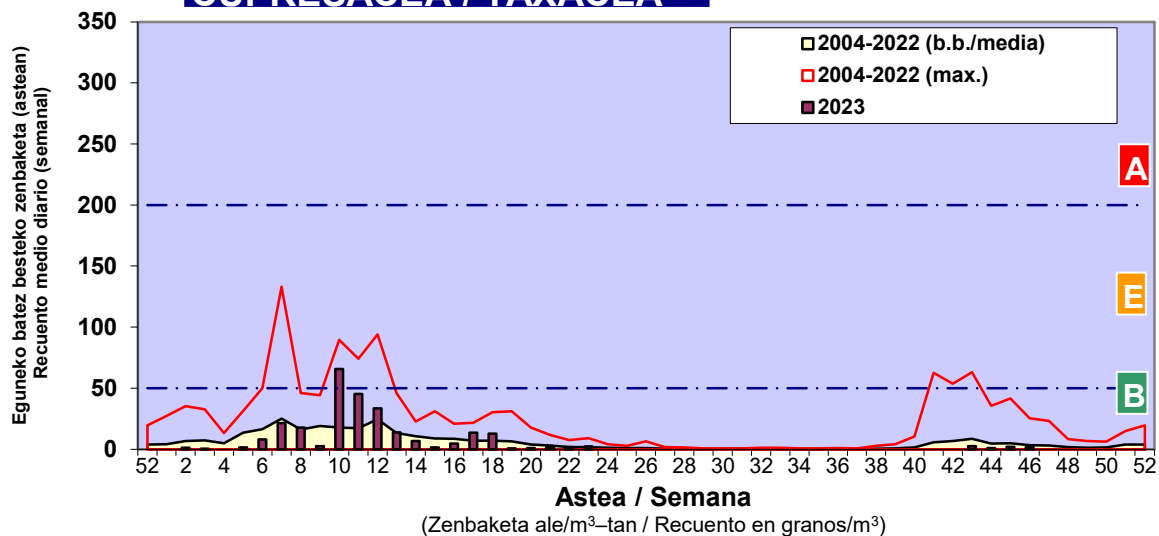

4. POLEN MOTA INTERESGARRIAK / TIPOS POLÍNICOS DE INTERÉS

Estazioa / Estación Donostia- San Sebastián

- Altua/Alto
- Ertaina/Medio
- Baxua/Bajo

CUPRESACEA / TAXACEA