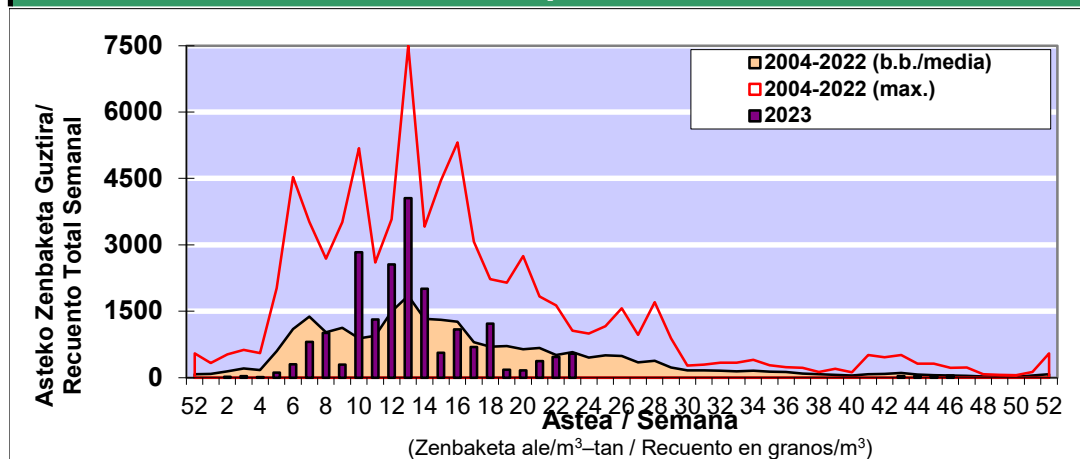

POLEN ZENBAKETA / RECUENTO DE POLEN
Osasun Sailaren Sarea / Red del Departamento de Salud

1. GAUR EGUNGO EGOERA / SITUACIÓN ACTUAL

		Astea/Semana	46
Estazioa / Estación	Donostia- San Sebastián	13/11-19/11	2023

Polen mota interesgarriak / Tipos polínicos de interés	Zuhaitza-Landarea / Árbol- Planta	Egoera / Situación*	Hurrengo asterako joera / Tendencia próxima semana
Cupresaceas /Taxaceas	Altzifrea-Hagina/Ciprés-Tejo	Baxua / Bajo	▼
Urticaceas	Asuna-Horma-belarra/Ortiga-Pa	Baxua / Bajo	▼
*Ebaluaketa irizpideak, "Red Española de Aerobiología"-ren arabera / Criterios de evaluación de acuerdo a la Red Española de Aerobiología			

2. ASTEKO ZENBAKETA GUZTIRA / RECUENTO TOTAL SEMANAL

Estazioa / Estación	Donostia- San Sebastián

Asteko Zenbaketa Orokorra / Recuento Total Semanal