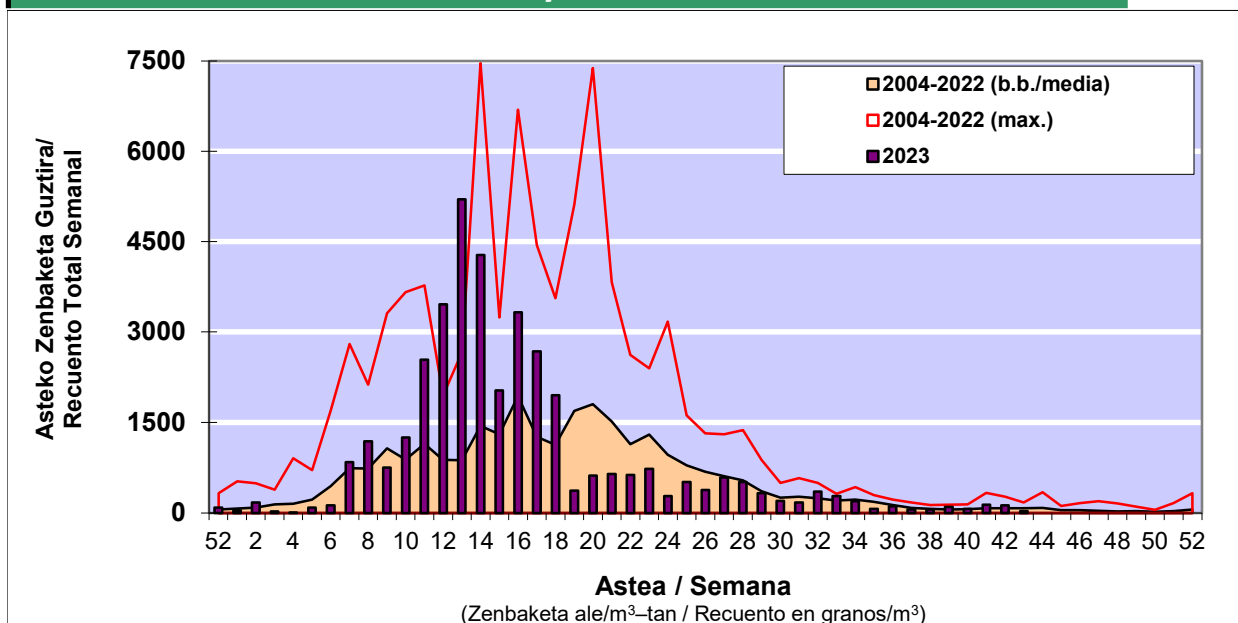

POLEN ZENBAKETA / RECUENTO DE POLEN

Osasun Sailaren Sarea / Red del Departamento de Salud

1. GAUR EGUNGO EGOERA / SITUACIÓN ACTUAL

		Astea/Semana	43
Estazioa / Estación	Vitoria - Gasteiz	23/10-29/10	2023

Polen mota interesgarriak / Tipos polínicos de interés	Zuhaitza-Landarea / Árbol- Planta	Egoera / Situación*	Hurrengo asterako joera / Tendencia próxima semana
E. Alternaria	Alternariaren esporak / Esporas	Baxua / Bajo	▼

*Ebaluaketa irizpideak, "Red Española de Aerobiología"-ren arabera /

2. ASTEKO ZENBAKETA GUZTIRA / RECUENTO TOTAL SEMANAL

Estazioa / Estación	Vitoria - Gasteiz

Asteko Zenbaketa Orokorra / Recuento Total Semanal