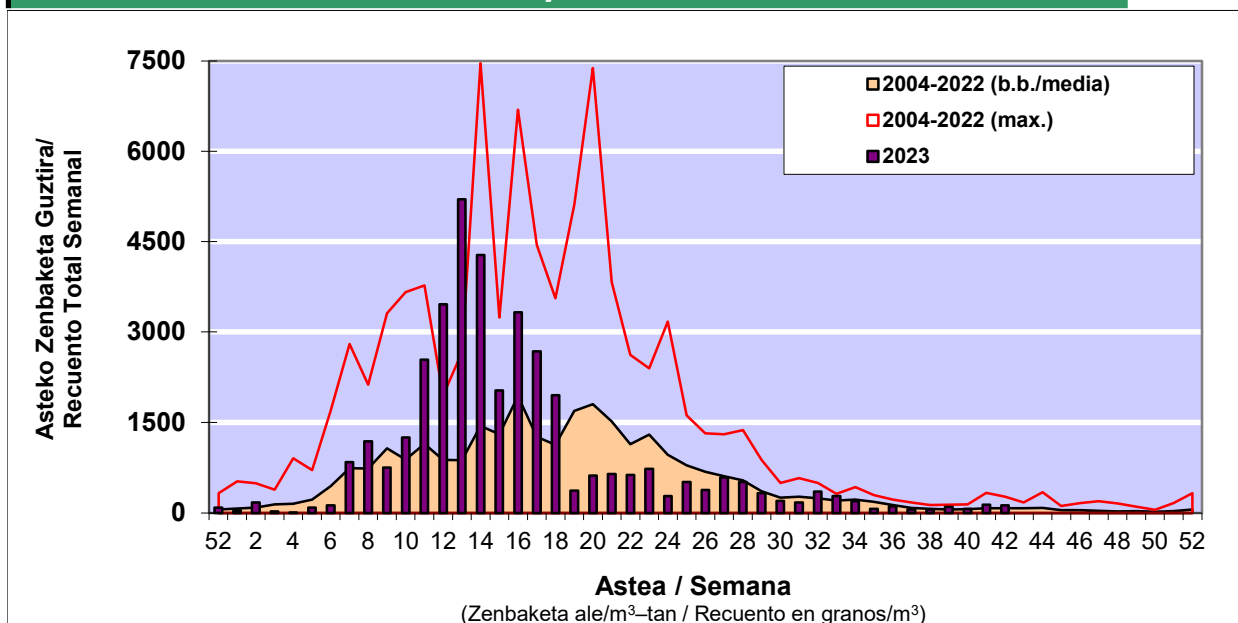

POLEN ZENBAKETA / RECuento DE POLEN

Osasun Sailaren Sarea / Red del Departamento de Salud

1. GAUR EGUNGO EGOERA / SITUACIÓN ACTUAL

		Astea/Semana	42
Estazioa / Estación	Vitoria - Gasteiz	16/10-22/10	2023

Polen mota interesgarriak / Tipos polínicos de interés	Zuhaitza-Landarea / Árbol-Planta	Egoera / Situación*	Hurrengo asterako joera / Tendencia próxima semana
E. Alternaria	Alternariaren esporak / Esporas	Ertaina / Medio	▼
Urticaceas	Asuna-Horma-belarra/Ortiga-Parietaria	Baxua / Bajo	▼

*Ebaluaketa irizpideak, "Red Española de Aerobiología"-ren arabera /

2. ASTEKO ZENBAKETA GUZTIRA / RECuento TOTAL SEMANAL

Estazioa / Estación	Vitoria - Gasteiz

Asteko Zenbaketa Orokorra / Recuento Total Semanal