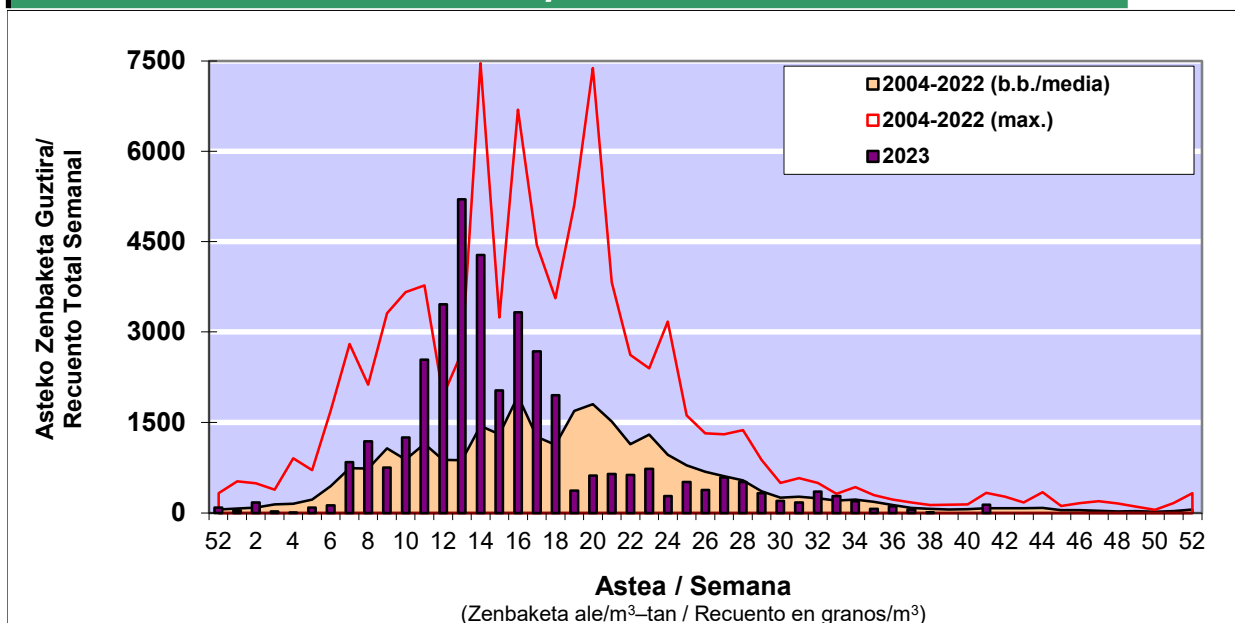

POLEN ZENBAKETA / RECUENTO DE POLEN

Osasun Sailaren Sarea / Red del Departamento de Salud

1. GAUR EGUNGO EGOERA / SITUACIÓN ACTUAL

		Astea/Semana	41
Estazioa / Estación	Vitoria - Gasteiz	09/10-15/10	2023

Polen mota interesgarriak / Tipos polínicos de interés	Zuhaitza-Landarea / Árbol-Planta	Egoera / Situación*	Hurrengo asterako joera / Tendencia próxima semana
E. Alternaria	Alternariaren esporak / Esporas	Ertaina / Medio	▼
Urticaceas	Asuna-Horma-belarra/Ortiga-Parietaria	Baxua / Bajo	▼

*Ebaluaketa irizpideak, "Red Española de Aerobiología"-ren arabera /

2. ASTEKO ZENBAKETA GUZTIRA / RECUENTO TOTAL SEMANAL

Estazioa / Estación	Vitoria - Gasteiz

Asteko Zenbaketa Orokorra / Recuento Total Semanal