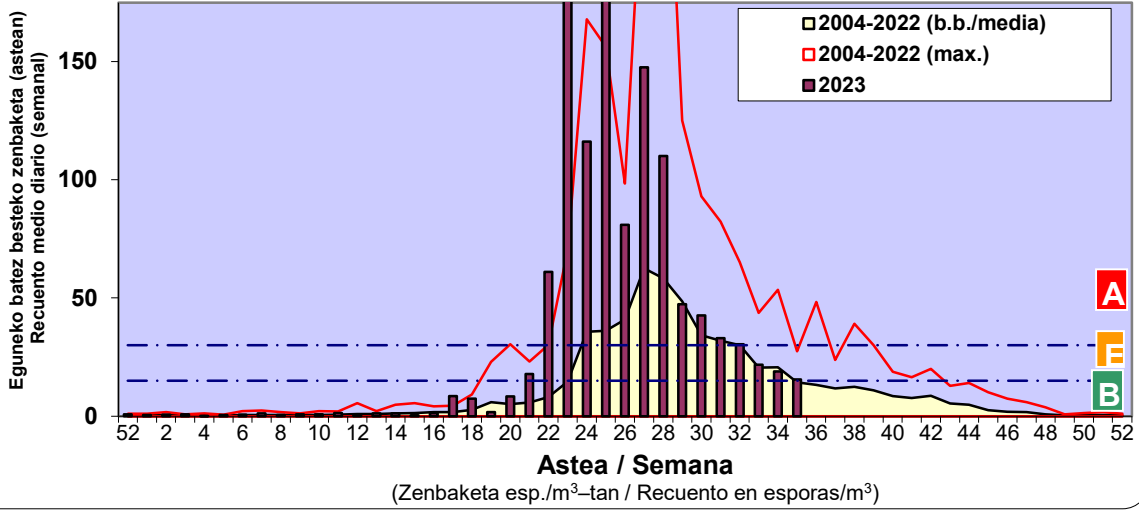

Zenbaketa ale/m3 – tan /  
Recuento en granos/m3

■ Altua/Alto  
■ Ertaina/Medio  
■ Baxua/Bajo

4. POLEN MOTA INTERESGARRIAK / TIPOS POLÍNICOS DE INTERÉS

Estazioa / Estación **Vitoria - Gasteiz**

- Altua/Alto
- Ertaina/Medio
- Baxua/Bajo

**E. ALTERNARIA**

**URTICA / PARIETARIA**

**GRAMINEAE**