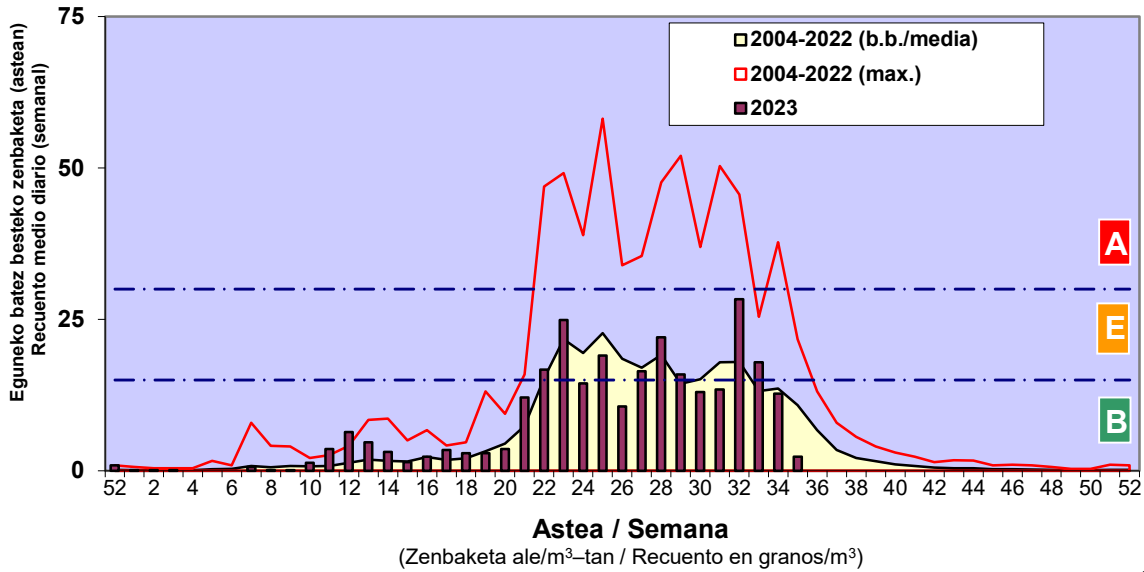

## 3. ASTEKO ZENBAKETA / RECUESTO SEMANAL

2023

Estazioa / Estación	Vitoria - Gasteiz						Astea/Semana	35
	Al / L	As / M	Az / X	Og / J	Or / V	Lr / S	Ig / D	b.b. / media
Mota / Tipo	28/08/23	29/08/23	30/08/23	31/08/23	1/09/23	2/09/23	3/09/23	
Acer								0
Foeniculum		1						0
Artemisia					1		1	0
Centaurea								0
Achillea								0
Taraxacum								0
Alnus								0
Betula								0
Corylus								0
Brassica								0
Sambucus								0
Chenop./Ama			1	3	7	1	7	3
Cupres./Taxa		1			1			0
Carex								0
Ericaceae				1	1			0
Mercurialis								0
Robinia								0
Castanea					1			0
Fagus								0
Quercus				1				0
Aesculus								0
Juglans								0
Laurus								0
Lilium								0
Magnolia								0
Acacia								0
Eucalyptus								0
Fraxinus								0
Ligustrum							1	0
Olea								0
Pinus								0
Cedrus								0
Plantago		1		1	1			0
Platanus								0
Gramineae	1		2	1	2			1
Rosacea								0
Rumex								0
Rhamnus								0
Populus								0
Salix								0
Tamarix								0
Tilia								0
Celtis								0
Ulmus								0
Urticaceae	2	3	3	3	4	1		2
Besterik/Otros	1	1	1	1	3	2	2	2
Esp. Alternaria	1	7	8	36	34	3	19	15
Guztira /Total	4	7	7	11	21	4	11	65

Zenbaketa ale/m3 – tan /  
Recuento en granos/m3

■ Altua/Alto  
■ Ertaina/Medio  
■ Baxua/Bajo

4. POLEN MOTA INTERESGARRIAK / TIPOS POLÍNICOS DE INTERÉS

Estazioa / Estación **Vitoria - Gasteiz**

- Altua/Alto
- Ertaina/Medio
- Baxua/Bajo

**E. ALTERNARIA**

**URTICA / PARIETARIA**

**GRAMINEAE**