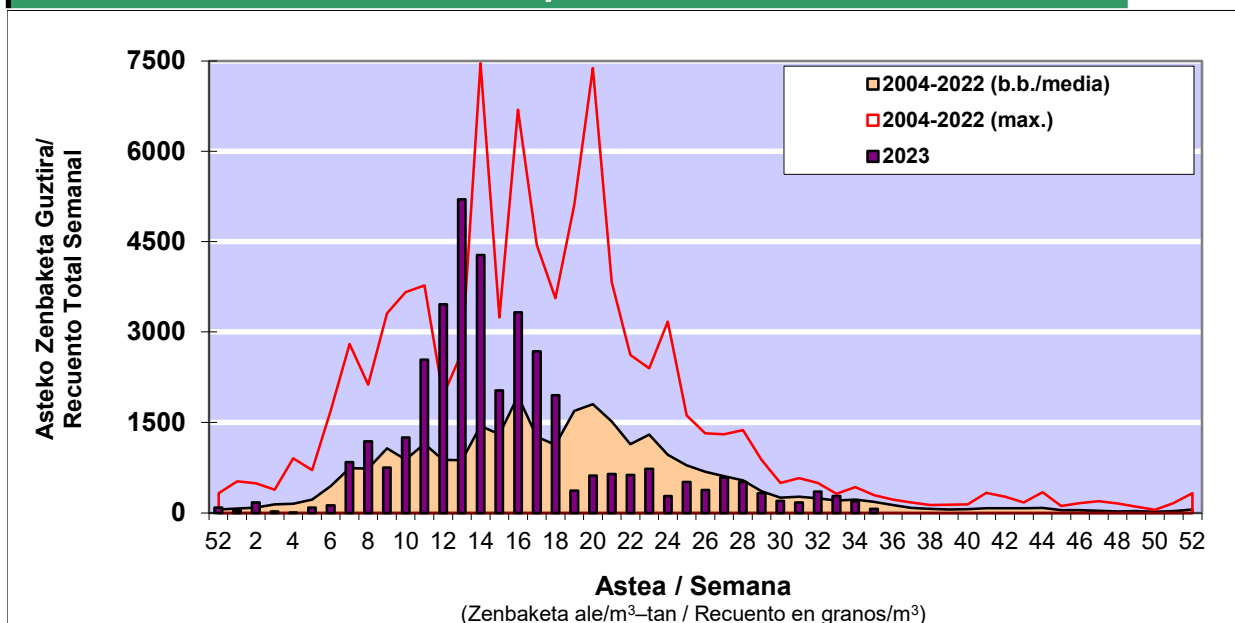

POLEN ZENBAKETA / RECuento DE POLEN

Osasun Sailaren Sarea / Red del Departamento de Salud

1. GAUR EGUNGO EGOERA / SITUACIÓN ACTUAL

		Astea/Semana	35
Estazioa / Estación	Vitoria - Gasteiz	28/08-03/09	2023

Polen mota interesgarriak / Tipos polínicos de interés	Zuhaitza-Landarea / Árbol-Planta	Egoera / Situación*	Hurrengo asterako joera / Tendencia próxima semana
E. Alternaria	Alternariaren esporak / Esporas	Ertaina / Medio	▼
Urticaceas	Asuna-Horma-belarra/Ortiga-Parietaria	Baxua / Bajo	▼
Gramineae	Graminea/Gramínea	Baxua / Bajo	=

*Ebaluaketa irizpideak, "Red Española de Aerobiología"-ren arabera /

2. ASTEKO ZENBAKETA GUZTIRA / RECuento TOTAL SEMANAL

Estazioa / Estación	Vitoria - Gasteiz

Asteko Zenbaketa Orokorra / Recuento Total Semanal