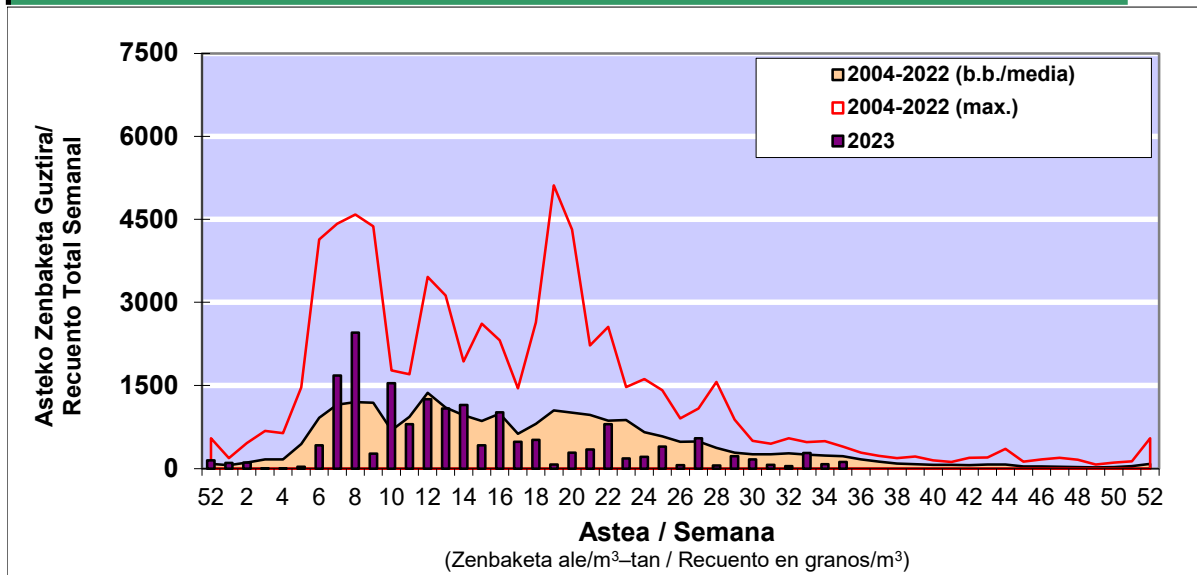

POLEN ZENBAKETA / RECuento DE POLEN

Osasun Sailaren Sarea / Red del Departamento de Salud

1. GAUR EGUNGO EGOERA / SITUACIÓN ACTUAL

		Astea/Semana	35
Estazioa / Estación	Bilbo- Bilbao	28/08-03/09	2023

Polen mota interesgarriak / Tipos polínicos de interés	Zuhaitza-Landarea / Árbol-Planta	Egoera / Situación*	Hurrengo asterako joera / Tendencia próxima semana
Urticaceas	Asuna-Horma-belarra/Ortiga-Pa...	Baxua / Bajo	▼
Gramineae	Graminea/Gramínea	Baxua / Bajo	=

*Ebaluaketa irizpideak, "Red Española de Aerobiología"-ren arabera / Criterios de evaluación de acuerdo a la Red Española de Aerobiología

2. ASTEKO ZENBAKETA GUZTIRA / RECuento TOTAL SEMANAL

Estazioa / Estación	Bilbo- Bilbao

Asteko Zenbaketa Orokorra / Recuento Total Semanal