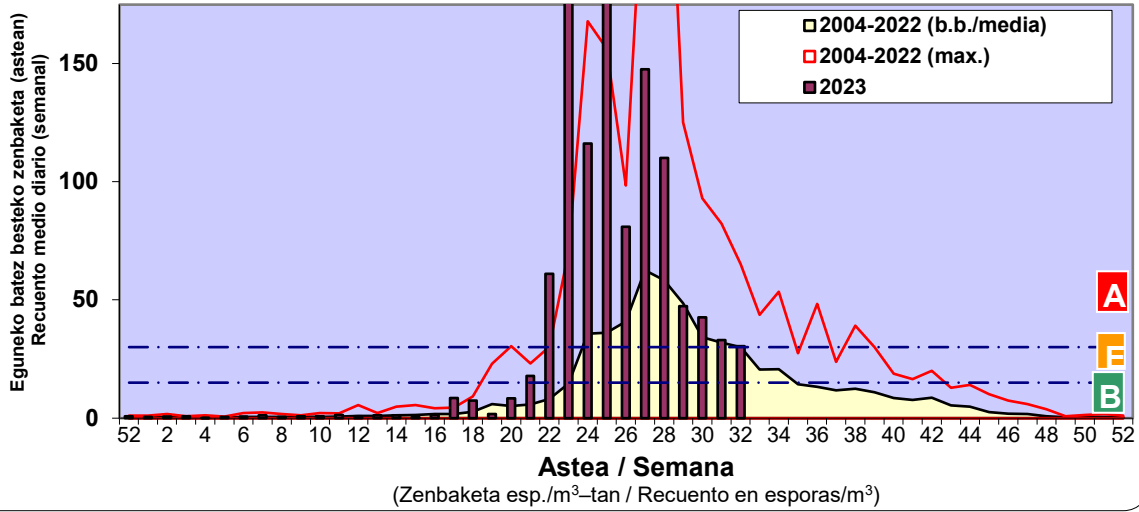

Asteko Zenbaketa Orokorra / Recuento Total Semanal

3. ASTEKO ZENBAKETA / RECUESTO SEMANAL

2023

Estazioa / Estación	Vitoria - Gasteiz						Astea/Semana	32
	Al / L	As / M	Az / X	Og / J	Or / V	Lr / S	Ig / D	b.b. / media
Mota / Tipo	7/08/23	8/08/23	9/08/23	10/08/23	11/08/23	12/08/23	13/08/23	
Acer								0
Foeniculum	1	1				1	1	1
Artemisia			1		1			0
Centaurea								0
Achillea	1							0
Taraxacum	1							0
Alnus								0
Betula								0
Corylus								0
Brassica								0
Sambucus								0
Chenop./Ama	2		17	1	3	1	8	5
Cupres./Taxa				1	1			0
Carex			1					0
Ericaceae	2	3	1		1			1
Mercurialis								0
Robinia								0
Castanea		1		1				0
Fagus	1							0
Quercus	1		1	1				0
Aesculus								0
Juglans								0
Laurus								0
Lilium								0
Magnolia								0
Acacia								0
Eucalyptus				1		1		0
Fraxinus								0
Ligustrum								0
Olea								0
Pinus							1	0
Cedrus								0
Plantago	2	5	3	7	1	4	2	3
Platanus		1	7	2	1		1	2
Gramineae	3	5	6	3	5	3	1	4
Rosacea								0
Rumex						1		0
Rhamnus								0
Populus								0
Salix								0
Tamarix								0
Tilia				1				0
Celtis								0
Ulmus								0
Urticaceae	35	65	31	18	24	11	14	28
Besterik/Otros	3	5	7	1	4	4	7	4
Esp. Alternaria	45	47	61	29	11	7	13	30
Guztira /Total	52	86	75	37	41	26	35	352

Zenbaketa ale/m3 – tan /
Recuento en granos/m3

■ Altua/Alto
■ Ertaina/Medio
■ Baxua/Bajo

4. POLEN MOTA INTERESGARRIAK / TIPOS POLÍNICOS DE INTERÉS

Estazioa / Estación **Vitoria - Gasteiz**

- Altua/Alto
- Ertaina/Medio
- Baxua/Bajo

E. ALTERNARIA

URTICA / PARIETARIA

GRAMINEAE