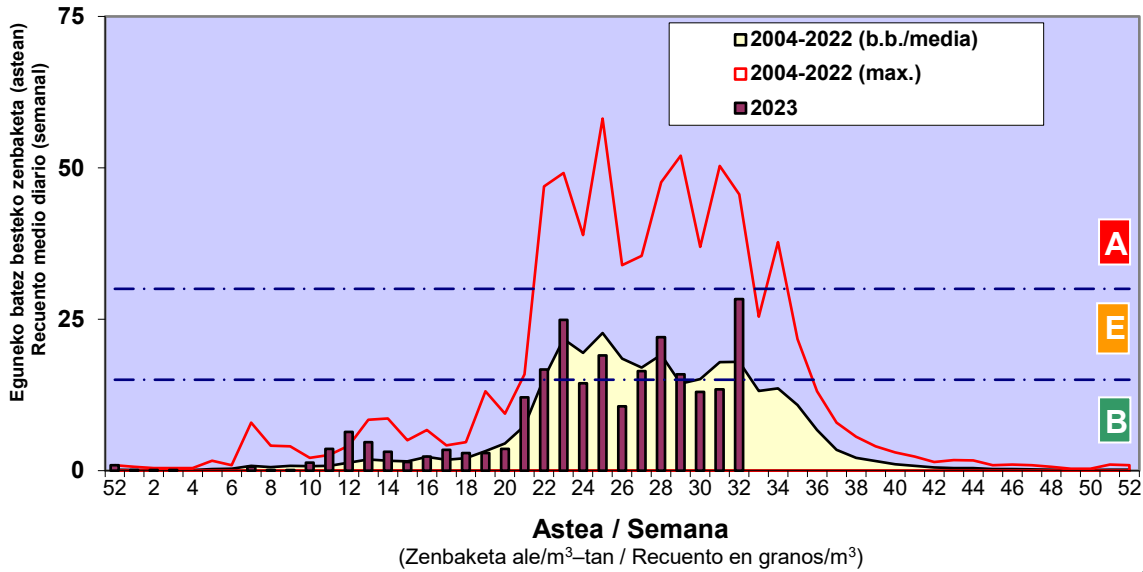

Asteko Zenbaketa Orokorra / Recuento Total Semanal

3. ASTEKO ZENBAKETA / RECUESTO SEMANAL

2023

Estazioa / Estación	Vitoria - Gasteiz						Astea/Semana	32
	Al / L	As / M	Az / X	Og / J	Or / V	Lr / S	Ig / D	b.b. / media
Mota / Tipo	7/08/23	8/08/23	9/08/23	10/08/23	11/08/23	12/08/23	13/08/23	
Acer								0
Foeniculum	1	1				1	1	1
Artemisia			1		1			0
Centaurea								0
Achillea	1							0
Taraxacum	1							0
Alnus								0
Betula								0
Corylus								0
Brassica								0
Sambucus								0
Chenop./Ama	2		17	1	3	1	8	5
Cupres./Taxa				1	1			0
Carex			1					0
Ericaceae	2	3	1		1			1
Mercurialis								0
Robinia								0
Castanea		1		1				0
Fagus	1							0
Quercus	1		1	1				0
Aesculus								0
Juglans								0
Laurus								0
Lilium								0
Magnolia								0
Acacia								0
Eucalyptus				1		1		0
Fraxinus								0
Ligustrum								0
Olea								0
Pinus							1	0
Cedrus								0
Plantago	2	5	3	7	1	4	2	3
Platanus		1	7	2	1		1	2
Gramineae	3	5	6	3	5	3	1	4
Rosacea								0
Rumex						1		0
Rhamnus								0
Populus								0
Salix								0
Tamarix								0
Tilia				1				0
Celtis								0
Ulmus								0
Urticaceae	35	65	31	18	24	11	14	28
Besterik/Otros	3	5	7	1	4	4	7	4
Esp. Alternaria	45	47	61	29	11	7	13	30
Guztira /Total	52	86	75	37	41	26	35	352

Zenbaketa ale/m3 – tan /
Recuento en granos/m3

■ Altua/Alto
■ Ertaina/Medio
■ Baxua/Bajo

4. POLEN MOTA INTERESGARRIAK / TIPOS POLÍNICOS DE INTERÉS

Estazioa / Estación **Vitoria - Gasteiz**

- Altua/Alto
- Ertaina/Medio
- Baxua/Bajo

E. ALTERNARIA

URTICA / PARIETARIA

GRAMINEAE