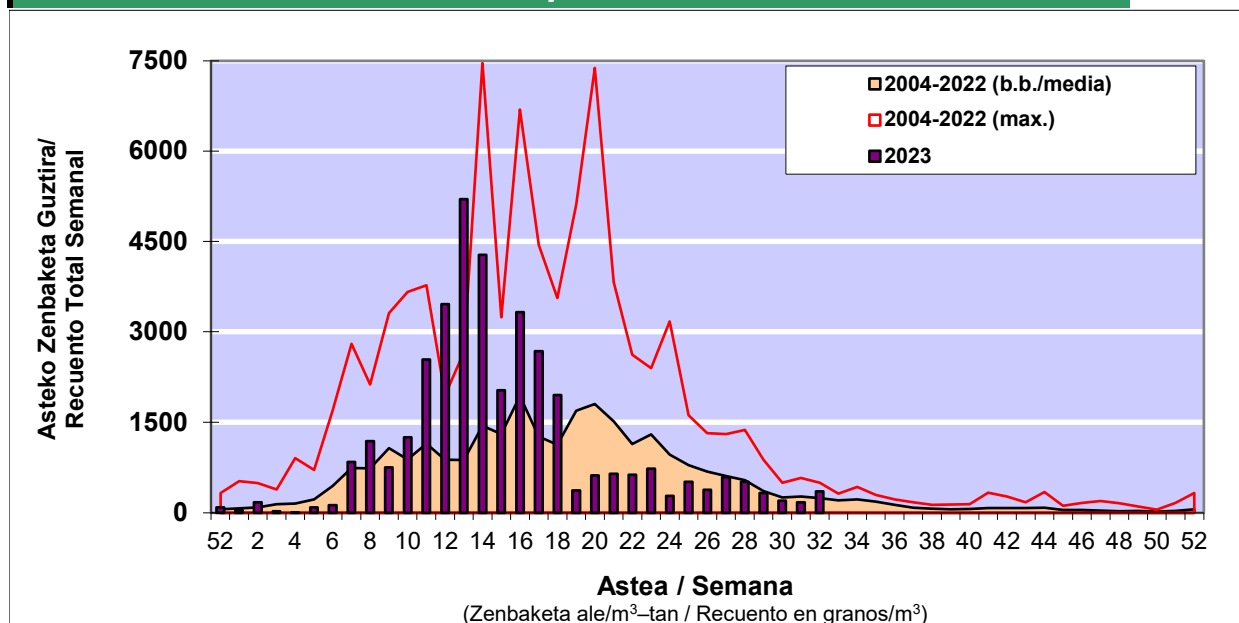

POLEN ZENBAKETA / RECuento DE POLEN

Osasun Sailaren Sarea / Red del Departamento de Salud

1. GAUR EGUNGO EGOERA / SITUACIÓN ACTUAL

		Astea/Semana	32
Estazioa / Estación	Vitoria - Gasteiz	07/08-13/08	2023

Polen mota interesgarriak / Tipos polínicos de interés	Zuhaitza-Landarea / Árbol- Planta	Egoera / Situación*	Hurrengo asterako joera / Tendencia próxima semana
E. Alternaria	Alternariaren esporak / Esporas	Altua / Alto	=
Urticaceas	Asuna-Horma-belarra/Ortiga- Parietaria	Altua / Alto	=
Gramineae	Graminea/Gramínea	Baxua / Bajo	=

*Ebaluaketa irizpideak, "Red Española de Aerobiología"-ren arabera /

2. ASTEKO ZENBAKETA GUZTIRA / RECuento TOTAL SEMANAL

Estazioa / Estación	Vitoria - Gasteiz

Asteko Zenbaketa Orokorra / Recuento Total Semanal