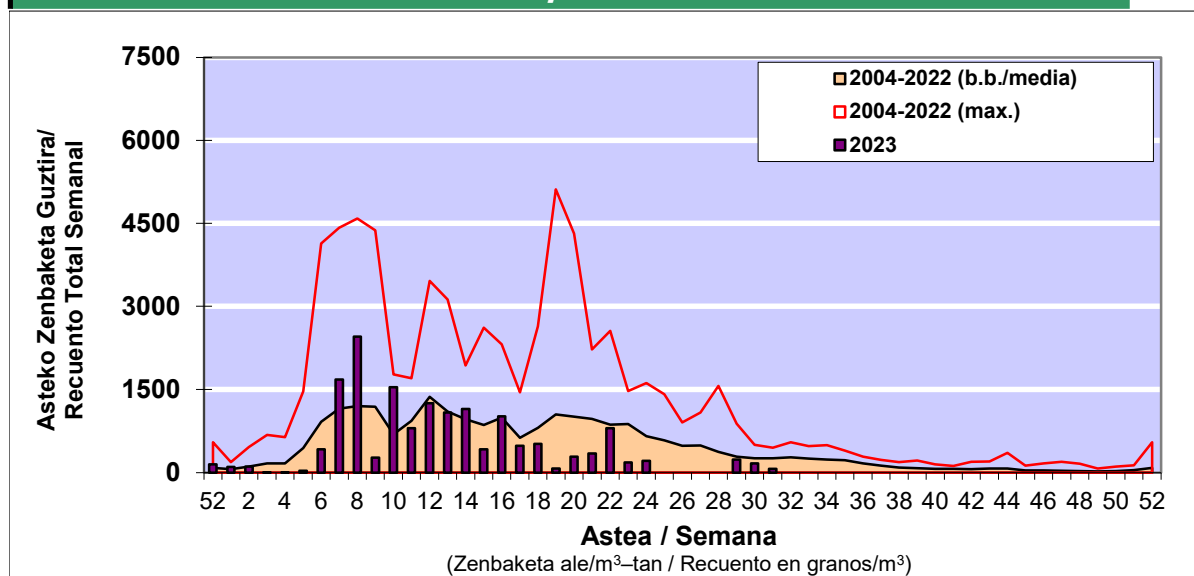

POLEN ZENBAKETA / RECUENTO DE POLEN

Osasun Sailaren Sarea / Red del Departamento de Salud

1. GAUR EGUNGO EGOERA / SITUACIÓN ACTUAL

		Astea/Semana	31
Estazioa / Estación	Bilbo- Bilbao	31/07-06/08	2023

Polen mota interesgarriak / Tipos polínicos de interés	Zuhaitza-Landarea / Árbol-Planta	Egoera / Situación*	Hurrengo asterako joera / Tendencia próxima semana
Gramineae	Graminea/Gramínea	Baxua / Bajo	▼
Urticaceas	Asuna-Horma-belarra/Ortiga-Pa	Baxua / Bajo	=

*Ebaluaketa irizpideak, "Red Española de Aerobiología"-ren arabera / Criterios de evaluación de acuerdo a la Red Española de Aerobiología

2. ASTEKO ZENBAKETA GUZTIRA / RECUENTO TOTAL SEMANAL

Estazioa / Estación	Bilbo- Bilbao
----------------------------	----------------------

Asteko Zenbaketa Orokorra / Recuento Total Semanal

3. ASTEKO ZENBAKETA / RECUESTO SEMANAL

2023

Estazioa / Estación	Bilbo- Bilbao	Astea/Semana	31
----------------------------	----------------------	---------------------	-----------