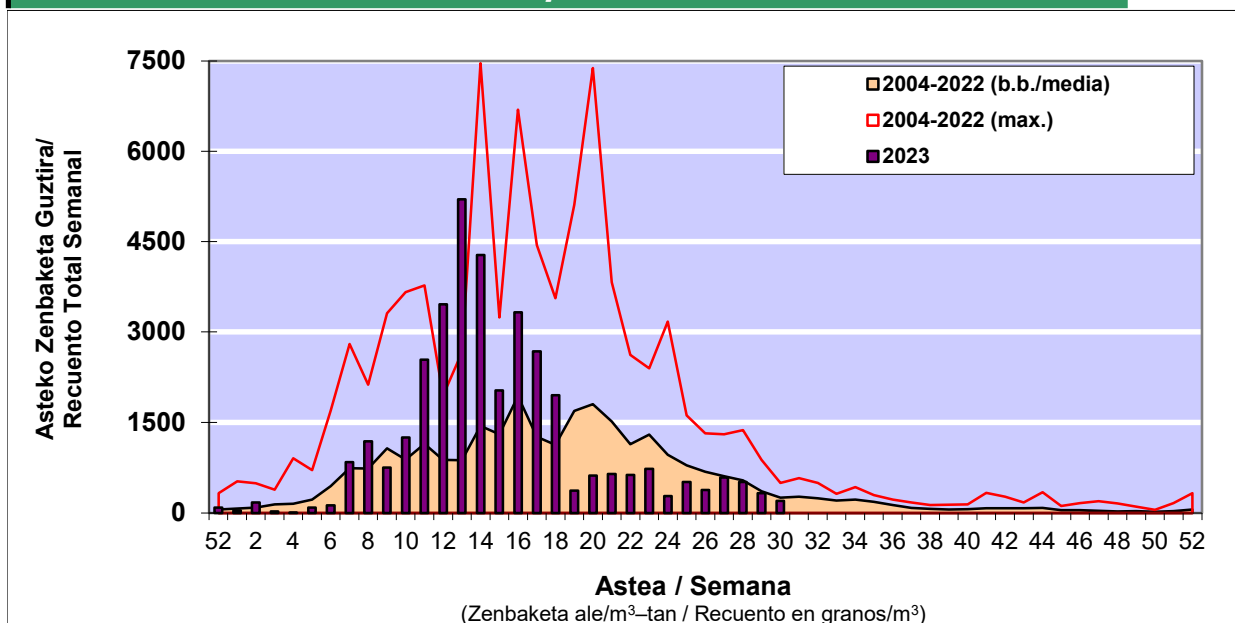

POLEN ZENBAKETA / RECuento DE POLEN

Osasun Sailaren Sarea / Red del Departamento de Salud

1. GAUR EGUNGO EGOERA / SITUACIÓN ACTUAL

		Astea/Semana	30
Estazioa / Estación	Vitoria - Gasteiz	24/07-30/07	2023

Polen mota interesgarriak / Tipos polínicos de interés	Zuhaitza-Landarea / Árbol- Planta	Egoera / Situación*	Hurrengo asterako joera / Tendencia próxima semana
Castanea	Gaztainondo/Castaño	Baxua / Bajo	▼
E. Alternaria	Alternariaren esporak / Esporas	Altua / Alto	▼
Gramineae	Graminea/Gramínea	Baxua / Bajo	▼
Plantago	Platina/Llantén	Baxua / Bajo	▼
Urticaceas	Asuna-Horma-belarra/Ortiga- Parietaria	Baxua / Bajo	▲

*Ebaluaketa irizpideak, "Red Española de Aerobiología"-ren arabera /

2. ASTEKO ZENBAKETA GUZTIRA / RECuento TOTAL SEMANAL

Estazioa / Estación	Vitoria - Gasteiz

Asteko Zenbaketa Orokorra / Recuento Total Semanal