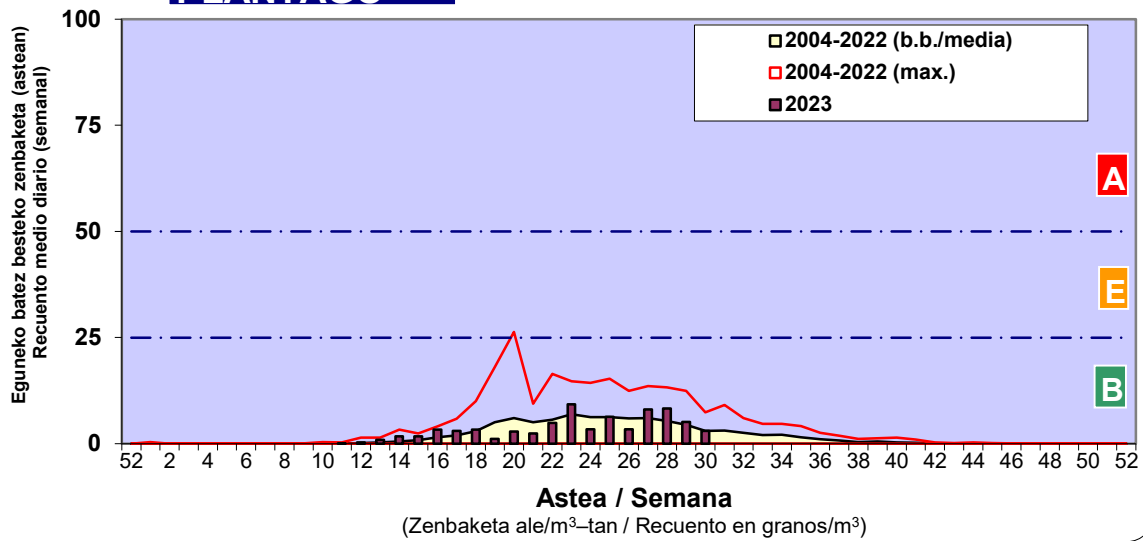

Estazioa / Estación

Vitoria - Gasteiz

- Altua/Alto
- Ertaina/Medio
- Baxua/Bajo

PLANTAGO