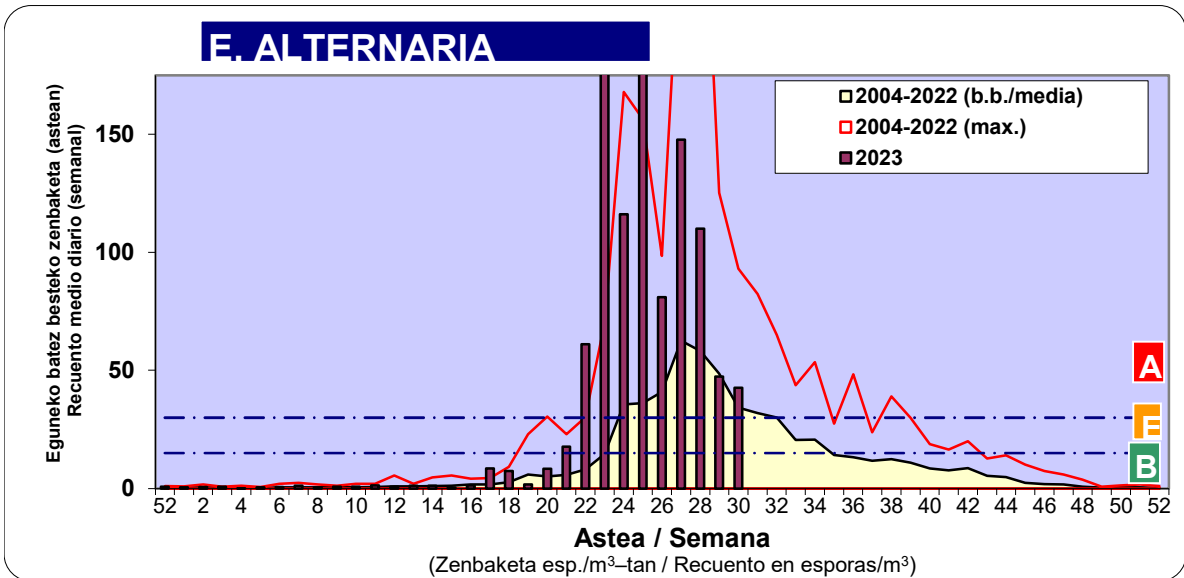

Asteko Zenbaketa Orokorra / Recuento Total Semanal

3. ASTEKO ZENBAKETA / RECUESTO SEMANAL

2023

Estazioa / Estación	Vitoria - Gasteiz						Astea/Semana	30
	Al / L	As / M	Az / X	Og / J	Or / V	Lr / S	Ig / D	b.b. / media
Mota / Tipo	24/07/23	25/07/23	26/07/23	27/07/23	28/07/23	29/07/23	30/07/23	
Acer								0
Foeniculum	2		1		1			1
Artemisia								0
Centaurea								0
Achillea				1				0
Taraxacum	1							0
Alnus						1		0
Betula								0
Corylus								0
Brassica								0
Sambucus								0
Chenop./Ama		1	1	3	3	3		2
Cupres./Taxa	1	1		2		1		1
Carex					1			0
Ericaceae		1	1		1			0
Mercurialis					3			0
Robinia								0
Castanea	1				1	2		1
Fagus								0
Quercus	1	1		1		1		1
Aesculus								0
Juglans								0
Laurus								0
Lilium								0
Magnolia								0
Acacia								0
Eucalyptus								0
Fraxinus								0
Ligustrum	1							0
Olea								0
Pinus	1	1		1				0
Cedrus								0
Plantago	4	1	5	3	4	1	3	3
Platanus								0
Gramineae	3	5	4	6	5	3	3	4
Rosacea								0
Rumex	1		1	1				0
Rhamnus								0
Populus								0
Salix								0
Tamarix								0
Tilia								0
Celtis								0
Ulmus								0
Urticaceae	11	7	17	22	14	14	6	13
Besterik/Otros	4	2	3	3	1	3	1	2
Esp. Alternaria	7	8	58	68	78	71	8	43
Guztira /Total	31	20	33	43	34	29	13	203

Zenbaketa ale/m3 – tan /
Recuento en granos/m3

■ Altua/Alto
■ Ertaina/Medio
■ Baxua/Bajo

4. POLEN MOTA INTERESGARRIAK / TIPOS POLÍNICOS DE INTERÉS

Estazioa / Estación **Vitoria - Gasteiz**

- Altua/Alto
- Ertaina/Medio
- Baxua/Bajo