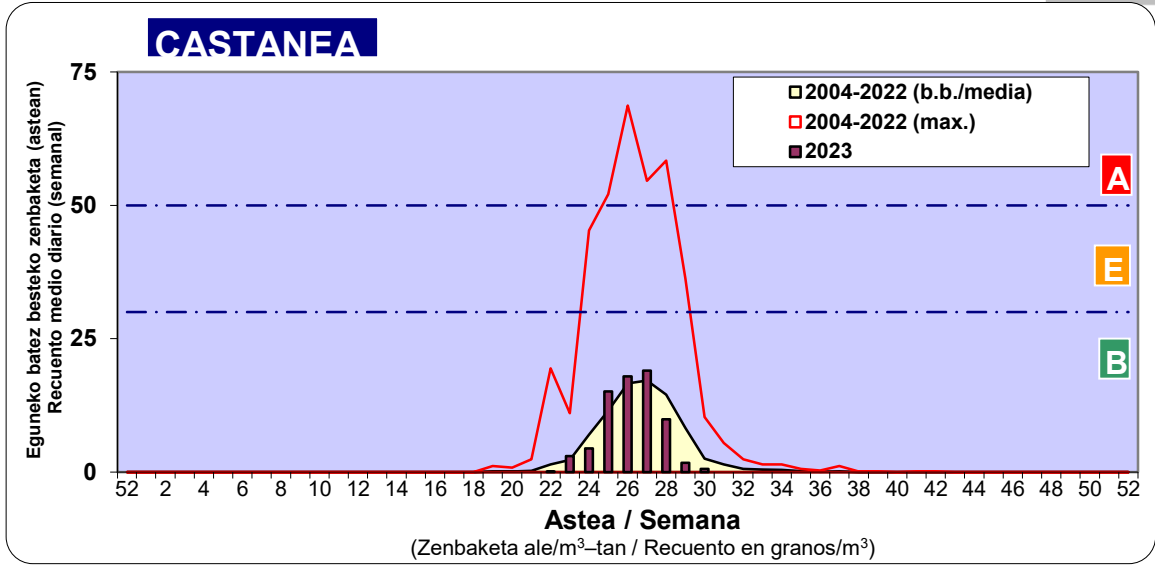

Asteko Zenbaketa Orokorra / Recuento Total Semanal

3. ASTEKO ZENBAKETA / RECUESTO SEMANAL

2023

Estazioa / Estación	Vitoria - Gasteiz						Astea/Semana	30
	Al / L	As / M	Az / X	Og / J	Or / V	Lr / S	Ig / D	b.b. / media
Mota / Tipo	24/07/23	25/07/23	26/07/23	27/07/23	28/07/23	29/07/23	30/07/23	
Acer								0
Foeniculum	2		1		1			1
Artemisia								0
Centaurea								0
Achillea				1				0
Taraxacum	1							0
Alnus						1		0
Betula								0
Corylus								0
Brassica								0
Sambucus								0
Chenop./Ama		1	1	3	3	3		2
Cupres./Taxa	1	1		2		1		1
Carex					1			0
Ericaceae		1	1		1			0
Mercurialis					3			0
Robinia								0
Castanea	1				1	2		1
Fagus								0
Quercus	1	1		1		1		1
Aesculus								0
Juglans								0
Laurus								0
Lilium								0
Magnolia								0
Acacia								0
Eucalyptus								0
Fraxinus								0
Ligustrum	1							0
Olea								0
Pinus	1	1		1				0
Cedrus								0
Plantago	4	1	5	3	4	1	3	3
Platanus								0
Gramineae	3	5	4	6	5	3	3	4
Rosacea								0
Rumex	1		1	1				0
Rhamnus								0
Populus								0
Salix								0
Tamarix								0
Tilia								0
Celtis								0
Ulmus								0
Urticaceae	11	7	17	22	14	14	6	13
Besterik/Otros	4	2	3	3	1	3	1	2
Esp. Alternaria	7	8	58	68	78	71	8	43
Guztira /Total	31	20	33	43	34	29	13	203

Zenbaketa ale/m3 – tan /
Recuento en granos/m3

■ Altua/Alto
■ Ertaina/Medio
■ Baxua/Bajo

4. POLEN MOTA INTERESGARRIAK / TIPOS POLÍNICOS DE INTERÉS

Estazioa / Estación **Vitoria - Gasteiz**

- Altua/Alto
- Ertaina/Medio
- Baxua/Bajo