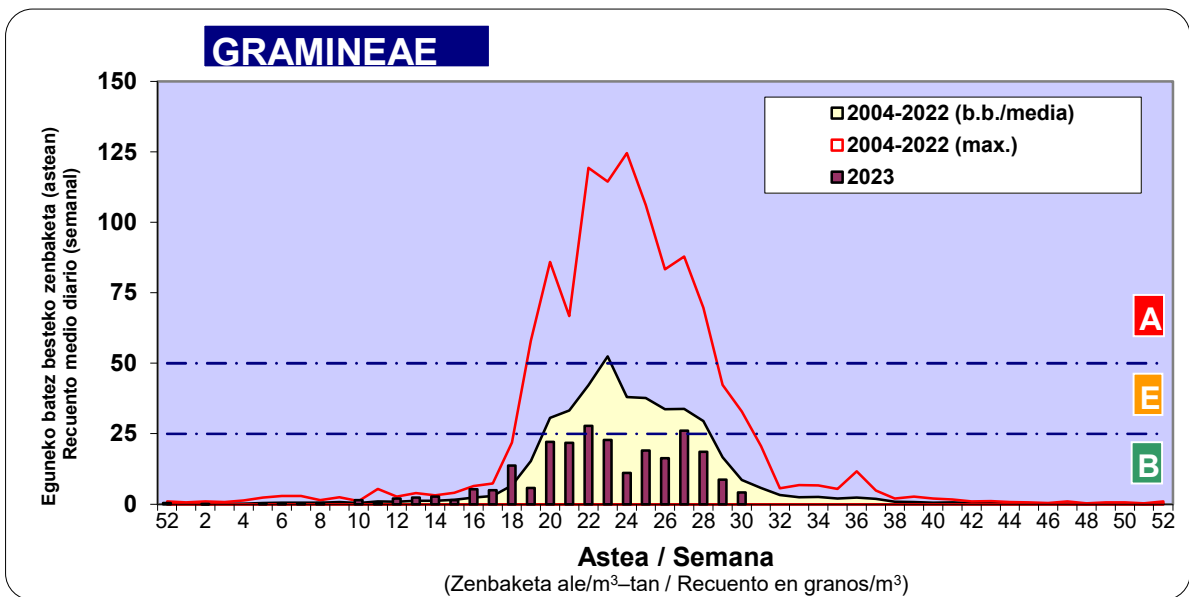

Asteko Zenbaketa Orokorra / Recuento Total Semanal

3. ASTEKO ZENBAKETA / RECUESTO SEMANAL

2023

Estazioa / Estación	Vitoria - Gasteiz						Astea/Semana	30
	Al / L	As / M	Az / X	Og / J	Or / V	Lr / S	Ig / D	b.b. / media
Mota / Tipo	24/07/23	25/07/23	26/07/23	27/07/23	28/07/23	29/07/23	30/07/23	
Acer								0
Foeniculum	2		1		1			1
Artemisia								0
Centaurea								0
Achillea				1				0
Taraxacum	1							0
Alnus						1		0
Betula								0
Corylus								0
Brassica								0
Sambucus								0
Chenop./Ama		1	1	3	3	3		2
Cupres./Taxa	1	1		2		1		1
Carex					1			0
Ericaceae		1	1		1			0
Mercurialis					3			0
Robinia								0
Castanea	1				1	2		1
Fagus								0
Quercus	1	1		1		1		1
Aesculus								0
Juglans								0
Laurus								0
Lilium								0
Magnolia								0
Acacia								0
Eucalyptus								0
Fraxinus								0
Ligustrum	1							0
Olea								0
Pinus	1	1		1				0
Cedrus								0
Plantago	4	1	5	3	4	1	3	3
Platanus								0
Gramineae	3	5	4	6	5	3	3	4
Rosacea								0
Rumex	1		1	1				0
Rhamnus								0
Populus								0
Salix								0
Tamarix								0
Tilia								0
Celtis								0
Ulmus								0
Urticaceae	11	7	17	22	14	14	6	13
Besterik/Otros	4	2	3	3	1	3	1	2
Esp. Alternaria	7	8	58	68	78	71	8	43
Guztira /Total	31	20	33	43	34	29	13	203

Zenbaketa ale/m3 – tan /
Recuento en granos/m3

■ Altua/Alto
■ Ertaina/Medio
■ Baxua/Bajo

4. POLEN MOTA INTERESGARRIAK / TIPOS POLÍNICOS DE INTERÉS

Estazioa / Estación **Vitoria - Gasteiz**

- Altua/Alto
- Ertaina/Medio
- Baxua/Bajo