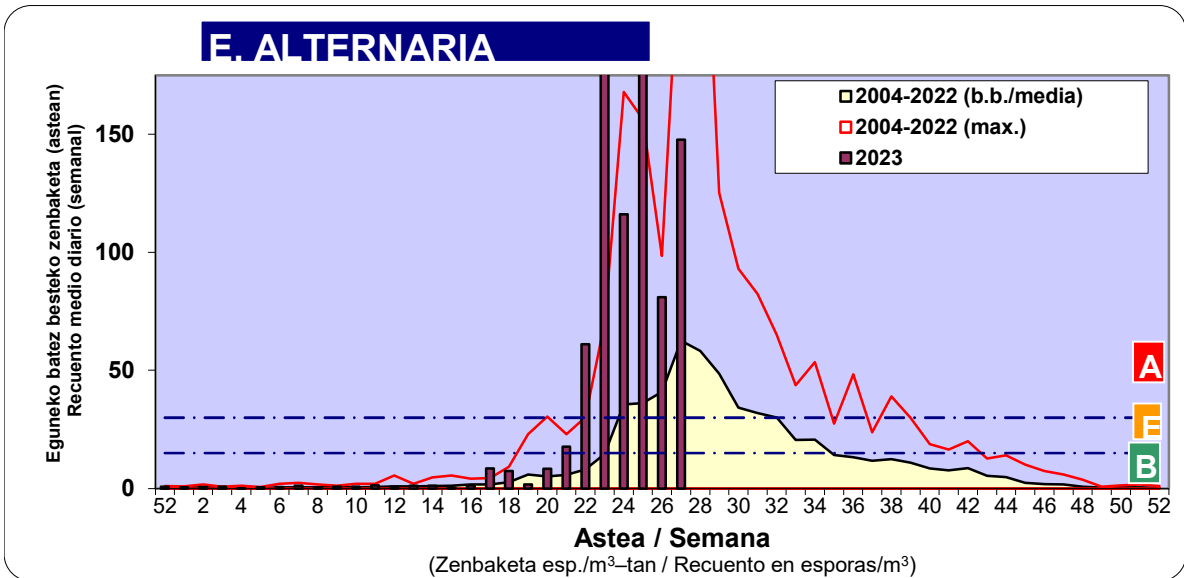

Asteko Zenbaketa Orokorra / Recuento Total Semanal

3. ASTEKO ZENBAKETA / RECUESTO SEMANAL

2023

Estazioa / Estación	Vitoria - Gasteiz						Astea/Semana	27
	Al / L	As / M	Az / X	Og / J	Or / V	Lr / S	Ig / D	b.b. / media
Mota / Tipo	3/07/23	4/07/23	5/07/23	6/07/23	7/07/23	8/07/23	9/07/23	
Acer								0
Foeniculum	1					1	1	0
Artemisia								0
Centaurea								0
Achillea								0
Taraxacum								0
Alnus								0
Betula							1	0
Corylus								0
Brassica								0
Sambucus								0
Chenop./Ama		1		7	7	3	2	3
Cupres./Taxa			1	1	2	3	1	1
Carex		1			1			0
Ericaceae				1	1	1		0
Mercurialis			1			1		0
Robinia								0
Castanea	16	70	31	2	2	9	3	19
Fagus					1			0
Quercus	1		1	3	10	2	2	3
Aesculus								0
Juglans								0
Laurus								0
Lilium								0
Magnolia								0
Acacia								0
Eucalyptus								0
Fraxinus			1					0
Ligustrum				1				0
Olea								0
Pinus				1	1			0
Cedrus								0
Plantago	7	9	6	11	3	12	9	8
Platanus						1		0
Gramineae	63	30	32	5	7	28	18	26
Rosacea								0
Rumex					1			0
Rhamnus								0
Populus								0
Salix								0
Tamarix								0
Tilia	1		2					0
Celtis								0
Ulmus								0
Urticaceae	24	24	20	7	7	20	13	16
Besterik/Otros	4	6	2	5	9	7	3	5
Esp. Alternaria	93	64	133	102	371	138	132	148
Guztira /Total	117	141	97	44	52	88	53	592

Zenbaketa ale/m3 – tan /
Recuento en granos/m3

■ Altua/Alto
■ Ertaina/Medio
■ Baxua/Bajo

4. POLEN MOTA INTERESGARRIAK / TIPOS POLÍNICOS DE INTERÉS

Estazioa / Estación **Vitoria - Gasteiz**

- Altua/Alto
- Ertaina/Medio
- Baxua/Bajo