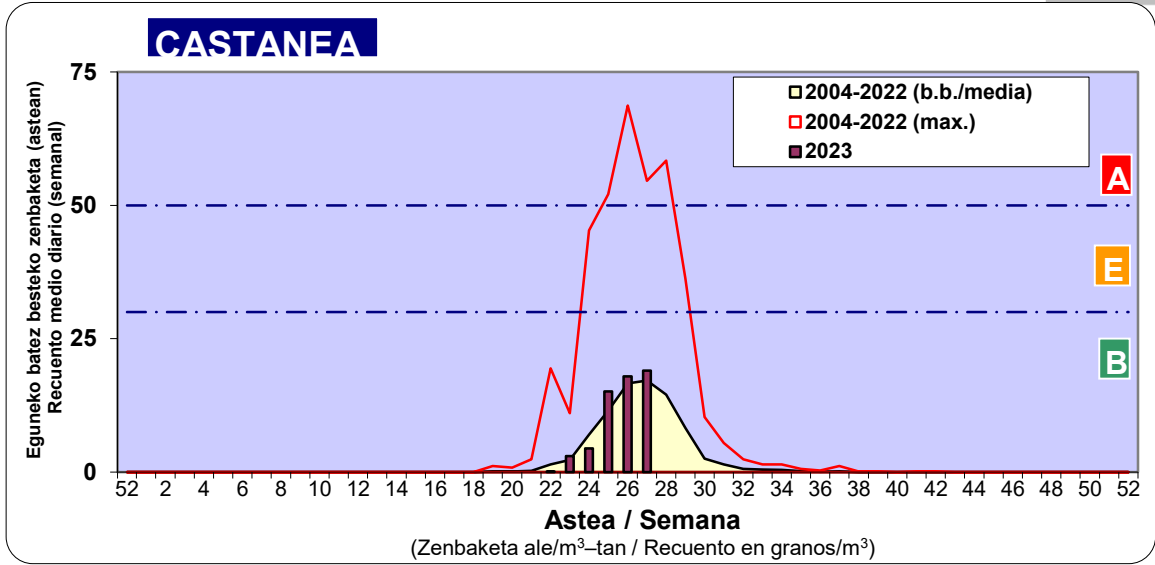

Asteko Zenbaketa Orokorra / Recuento Total Semanal

3. ASTEKO ZENBAKETA / RECUESTO SEMANAL

2023

Estazioa / Estación	Vitoria - Gasteiz						Astea/Semana	27
	Al / L	As / M	Az / X	Og / J	Or / V	Lr / S	Ig / D	b.b. / media
Mota / Tipo	3/07/23	4/07/23	5/07/23	6/07/23	7/07/23	8/07/23	9/07/23	
Acer								0
Foeniculum	1					1	1	0
Artemisia								0
Centaurea								0
Achillea								0
Taraxacum								0
Alnus								0
Betula							1	0
Corylus								0
Brassica								0
Sambucus								0
Chenop./Ama		1		7	7	3	2	3
Cupres./Taxa			1	1	2	3	1	1
Carex		1			1			0
Ericaceae				1	1	1		0
Mercurialis			1			1		0
Robinia								0
Castanea	16	70	31	2	2	9	3	19
Fagus					1			0
Quercus	1		1	3	10	2	2	3
Aesculus								0
Juglans								0
Laurus								0
Lilium								0
Magnolia								0
Acacia								0
Eucalyptus								0
Fraxinus			1					0
Ligustrum				1				0
Olea								0
Pinus				1	1			0
Cedrus								0
Plantago	7	9	6	11	3	12	9	8
Platanus						1		0
Gramineae	63	30	32	5	7	28	18	26
Rosacea								0
Rumex					1			0
Rhamnus								0
Populus								0
Salix								0
Tamarix								0
Tilia	1		2					0
Celtis								0
Ulmus								0
Urticaceae	24	24	20	7	7	20	13	16
Besterik/Otros	4	6	2	5	9	7	3	5
Esp. Alternaria	93	64	133	102	371	138	132	148
Guztira /Total	117	141	97	44	52	88	53	592

Zenbaketa ale/m3 – tan /
Recuento en granos/m3

■ Altua/Alto
■ Ertaina/Medio
■ Baxua/Bajo

4. POLEN MOTA INTERESGARRIAK / TIPOS POLÍNICOS DE INTERÉS

Estazioa / Estación **Vitoria - Gasteiz**

- Altua/Alto
- Ertaina/Medio
- Baxua/Bajo