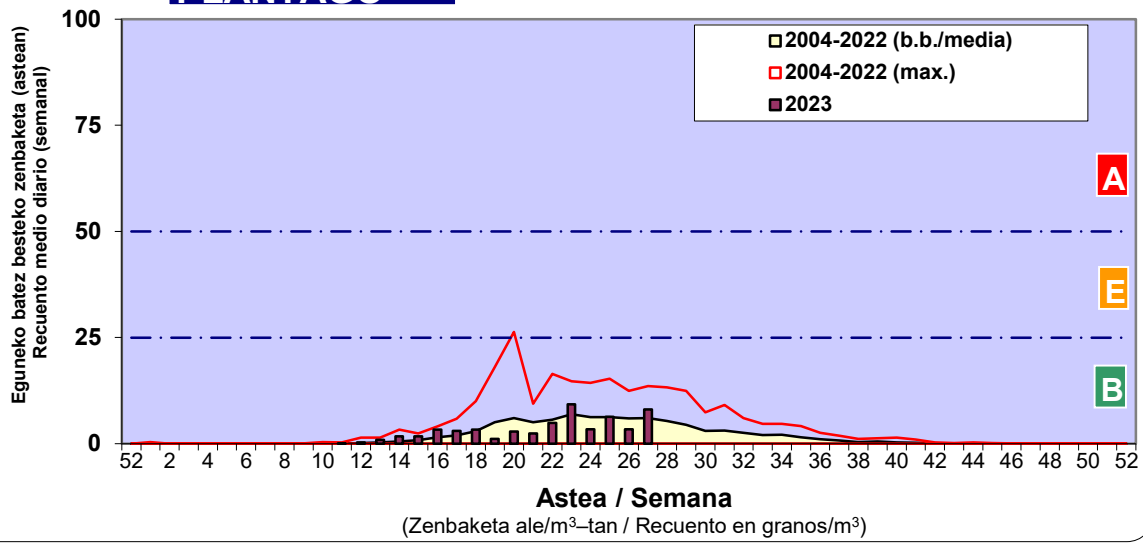

Estazioa / Estación

Vitoria - Gasteiz

- Altua/Alto
- Ertaina/Medio
- Baxua/Bajo

PLANTAGO