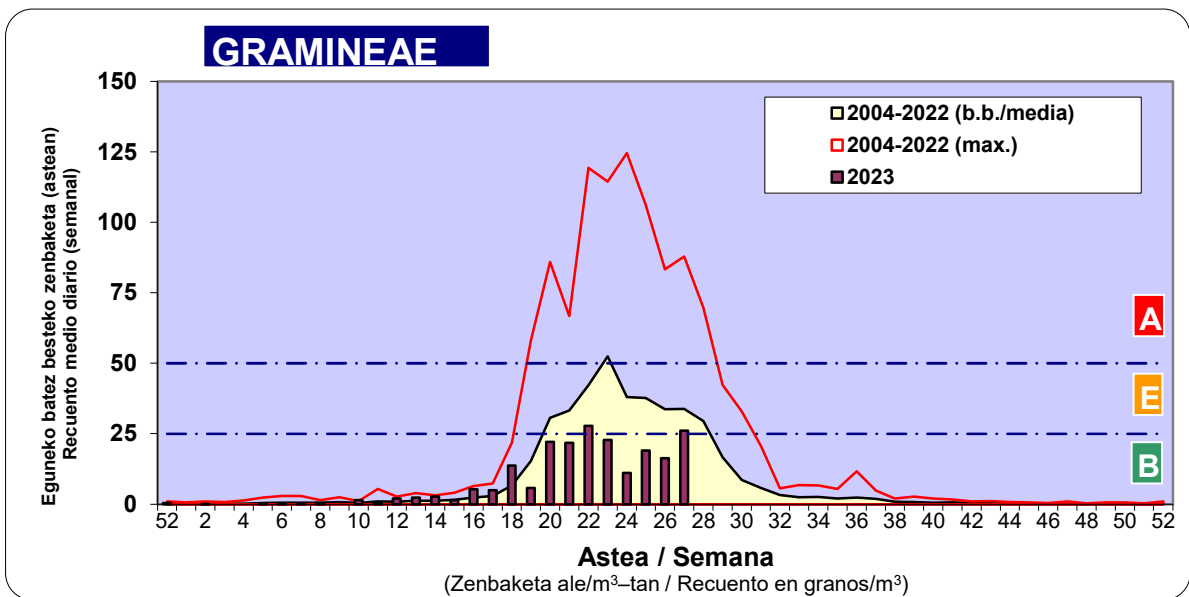

Asteko Zenbaketa Orokorra / Recuento Total Semanal

3. ASTEKO ZENBAKETA / RECUESTO SEMANAL

2023

Estazioa / Estación	Vitoria - Gasteiz						Astea/Semana	27
	Al / L	As / M	Az / X	Og / J	Or / V	Lr / S	Ig / D	b.b. / media
Mota / Tipo	3/07/23	4/07/23	5/07/23	6/07/23	7/07/23	8/07/23	9/07/23	
Acer								0
Foeniculum	1					1	1	0
Artemisia								0
Centaurea								0
Achillea								0
Taraxacum								0
Alnus								0
Betula							1	0
Corylus								0
Brassica								0
Sambucus								0
Chenop./Ama		1		7	7	3	2	3
Cupres./Taxa			1	1	2	3	1	1
Carex		1			1			0
Ericaceae				1	1	1		0
Mercurialis			1			1		0
Robinia								0
Castanea	16	70	31	2	2	9	3	19
Fagus					1			0
Quercus	1		1	3	10	2	2	3
Aesculus								0
Juglans								0
Laurus								0
Lilium								0
Magnolia								0
Acacia								0
Eucalyptus								0
Fraxinus			1					0
Ligustrum				1				0
Olea								0
Pinus				1	1			0
Cedrus								0
Plantago	7	9	6	11	3	12	9	8
Platanus						1		0
Gramineae	63	30	32	5	7	28	18	26
Rosacea								0
Rumex					1			0
Rhamnus								0
Populus								0
Salix								0
Tamarix								0
Tilia	1		2					0
Celtis								0
Ulmus								0
Urticaceae	24	24	20	7	7	20	13	16
Besterik/Otros	4	6	2	5	9	7	3	5
Esp. Alternaria	93	64	133	102	371	138	132	148
Guztira /Total	117	141	97	44	52	88	53	592

Zenbaketa ale/m3 – tan /
Recuento en granos/m3

■ Altua/Alto
■ Ertaina/Medio
■ Baxua/Bajo

4. POLEN MOTA INTERESGARRIAK / TIPOS POLÍNICOS DE INTERÉS

Estazioa / Estación **Vitoria - Gasteiz**

- Altua/Alto
- Ertaina/Medio
- Baxua/Bajo