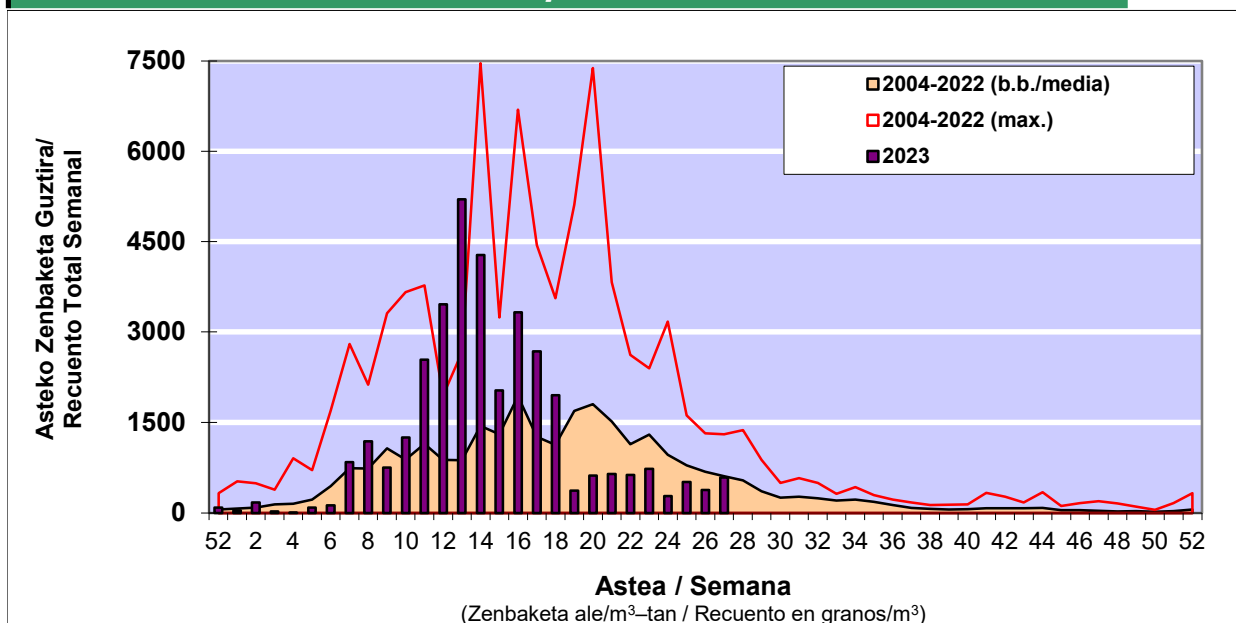

POLEN ZENBAKETA / RECuento DE POLEN

Osasun Sailaren Sarea / Red del Departamento de Salud

1. GAUR EGUNGO EGOERA / SITUACIÓN ACTUAL

		Astea/Semana	27
Estazioa / Estación	Vitoria - Gasteiz	03/07-09/07	2023

Polen mota interesgarriak / Tipos polínicos de interés	Zuhaitza-Landarea / Árbol- Planta	Egoera / Situación*	Hurrengo asterako joera / Tendencia próxima semana
Castanea	Gaztainondo/Castaño	Baxua / Bajo	=
E. Alternaria	Alternariaren esporak / Esporas	Altua / Alto	=
Gramineae	Graminea/Gramínea	Ertaina / Medio	▼
Plantago	Plataina/Llantén	Baxua / Bajo	=
Urticaceas	Asuna-Horma-belarra/Ortiga- Parietaria	Ertaina / Medio	=

*Ebaluaketa irizpideak, "Red Española de Aerobiología"-ren arabera /

2. ASTEKO ZENBAKETA GUZTIRA / RECuento TOTAL SEMANAL

Estazioa / Estación	Vitoria - Gasteiz

Asteko Zenbaketa Orokorra / Recuento Total Semanal