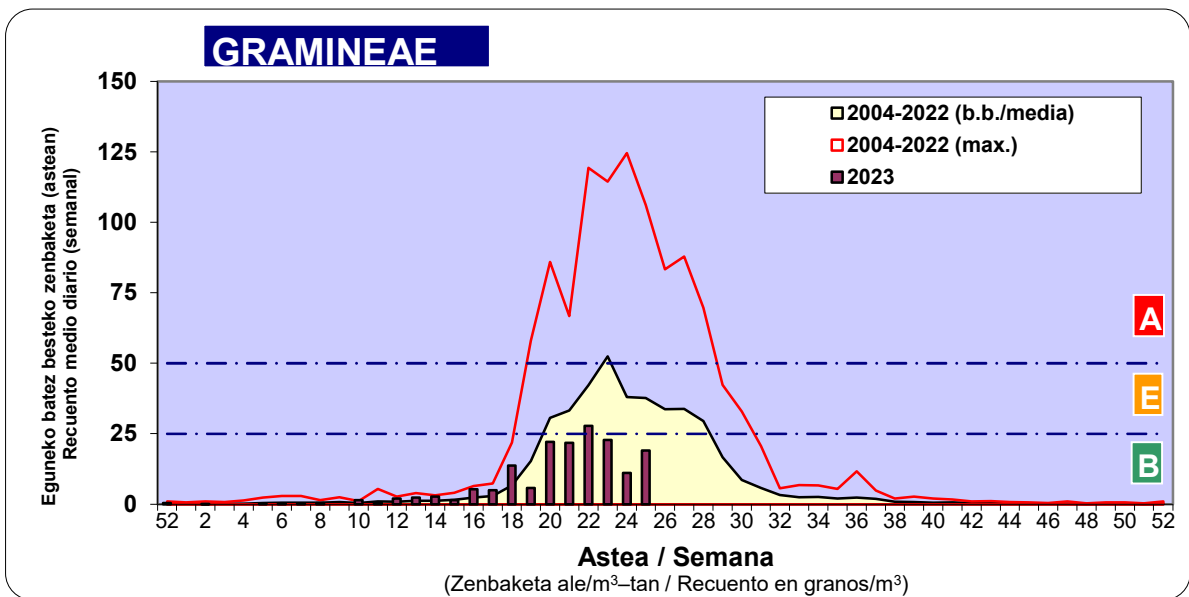

Asteko Zenbaketa Orokorra / Recuento Total Semanal

3. ASTEKO ZENBAKETA / RECUESTO SEMANAL

2023

Estazioa / Estación	Vitoria - Gasteiz						Astea/Semana	25
	Al / L	As / M	Az / X	Og / J	Or / V	Lr / S	Ig / D	b.b. / media
Mota / Tipo	19/06/23	20/06/23	21/06/23	22/06/23	23/06/23	24/06/23	25/06/23	
Acer								0
Foeniculum		1					1	0
Artemisia								0
Centaurea				16				2
Achillea				1				0
Taraxacum						1	1	0
Alnus								0
Betula								0
Corylus								0
Brassica								0
Sambucus							1	0
Chenop./Ama	3		1			1		1
Cupres./Taxa	1		1		1	1		1
Carex					1			0
Ericaceae						1		0
Mercurialis								0
Robinia								0
Castanea		1	1		40	42	22	15
Fagus	2			1		1		1
Quercus	4	2	4	1	1	1	1	2
Aesculus	1	1						0
Juglans								0
Laurus								0
Lilium								0
Magnolia								0
Acacia								0
Eucalyptus								0
Fraxinus								0
Ligustrum	1	11						2
Olea								0
Pinus	3	1	1			1		1
Cedrus								0
Plantago	5	11	4	5	5	9	5	6
Platanus								0
Gramineae	5	19	3	20	32	34	20	19
Rosacea								0
Rumex	1		1					0
Rhamnus								0
Populus								0
Salix								0
Tamarix								0
Tilia	1	1			1	3		1
Celtis								0
Ulmus								0
Urticaceae	6	13	6	19	28	37	24	19
Besterik/Otros	4	3	2	2	3	3	1	3
Esp. Alternaria	203	241	152	134	243	278	570	260
Guztira /Total	37	64	24	65	112	135	76	513

Zenbaketa ale/m3 – tan /
Recuento en granos/m3

■ Altua/Alto
■ Ertaina/Medio
■ Baxua/Bajo

4. POLEN MOTA INTERESGARRIAK / TIPOS POLÍNICOS DE INTERÉS

Estazioa / Estación **Vitoria - Gasteiz**

- Altua/Alto
- Ertaina/Medio
- Baxua/Bajo