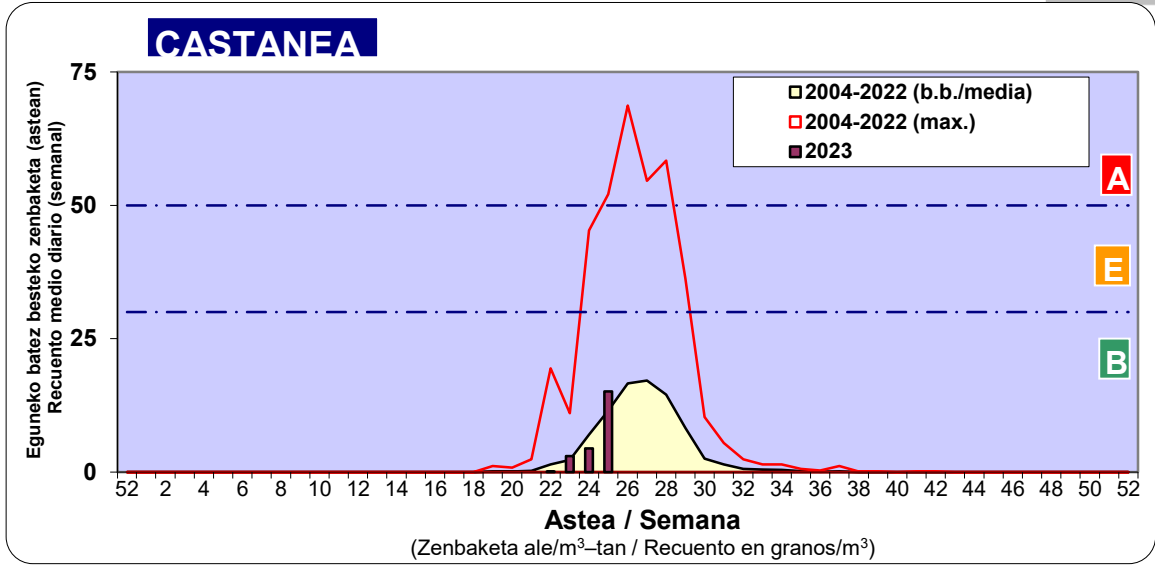

Asteko Zenbaketa Orokorra / Recuento Total Semanal

3. ASTEKO ZENBAKETA / RECUESTO SEMANAL

2023

Estazioa / Estación	Vitoria - Gasteiz						Astea/Semana	25
	Al / L	As / M	Az / X	Og / J	Or / V	Lr / S	Ig / D	b.b. / media
Mota / Tipo	19/06/23	20/06/23	21/06/23	22/06/23	23/06/23	24/06/23	25/06/23	
Acer								0
Foeniculum		1					1	0
Artemisia								0
Centaurea				16				2
Achillea				1				0
Taraxacum						1	1	0
Alnus								0
Betula								0
Corylus								0
Brassica								0
Sambucus							1	0
Chenop./Ama	3		1			1		1
Cupres./Taxa	1		1		1	1		1
Carex					1			0
Ericaceae						1		0
Mercurialis								0
Robinia								0
Castanea		1	1		40	42	22	15
Fagus	2			1		1		1
Quercus	4	2	4	1	1	1	1	2
Aesculus	1	1						0
Juglans								0
Laurus								0
Lilium								0
Magnolia								0
Acacia								0
Eucalyptus								0
Fraxinus								0
Ligustrum	1	11						2
Olea								0
Pinus	3	1	1			1		1
Cedrus								0
Plantago	5	11	4	5	5	9	5	6
Platanus								0
Gramineae	5	19	3	20	32	34	20	19
Rosacea								0
Rumex	1		1					0
Rhamnus								0
Populus								0
Salix								0
Tamarix								0
Tilia	1	1			1	3		1
Celtis								0
Ulmus								0
Urticaceae	6	13	6	19	28	37	24	19
Besterik/Otros	4	3	2	2	3	3	1	3
Esp. Alternaria	203	241	152	134	243	278	570	260
Guztira /Total	37	64	24	65	112	135	76	513

Zenbaketa ale/m3 – tan /
Recuento en granos/m3

■ Altua/Alto
■ Ertaina/Medio
■ Baxua/Bajo

4. POLEN MOTA INTERESGARRIAK / TIPOS POLÍNICOS DE INTERÉS

Estazioa / Estación **Vitoria - Gasteiz**

- Altua/Alto
- Ertaina/Medio
- Baxua/Bajo