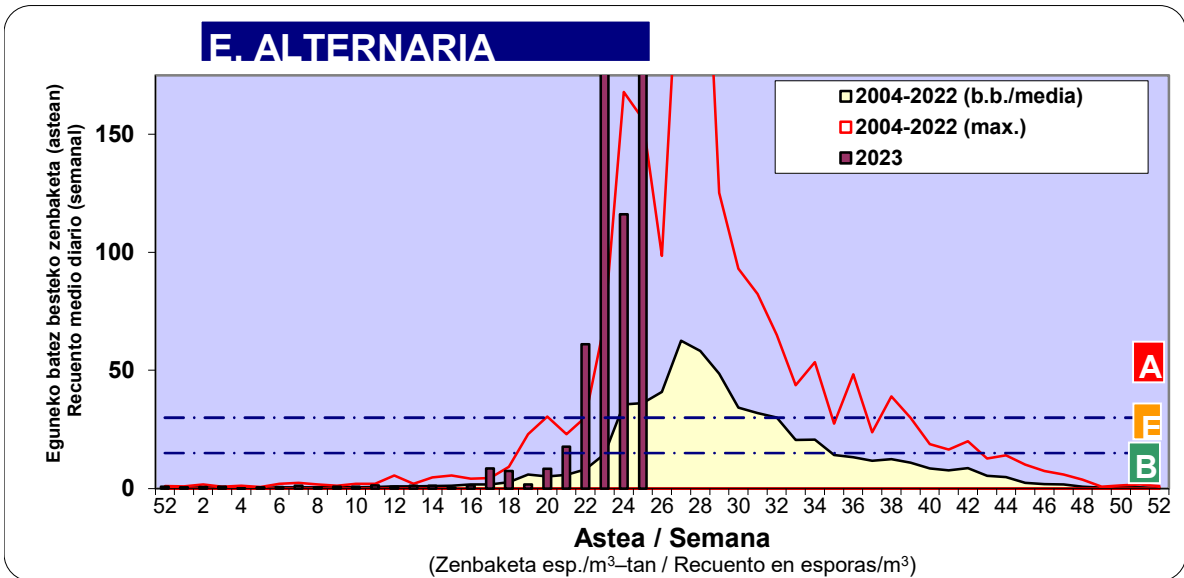

Asteko Zenbaketa Orokorra / Recuento Total Semanal

3. ASTEKO ZENBAKETA / RECUESTO SEMANAL

2023

Estazioa / Estación	Vitoria - Gasteiz						Astea/Semana	25
	Al / L	As / M	Az / X	Og / J	Or / V	Lr / S	Ig / D	b.b. / media
Mota / Tipo	19/06/23	20/06/23	21/06/23	22/06/23	23/06/23	24/06/23	25/06/23	
Acer								0
Foeniculum		1					1	0
Artemisia								0
Centaurea				16				2
Achillea				1				0
Taraxacum						1	1	0
Alnus								0
Betula								0
Corylus								0
Brassica								0
Sambucus							1	0
Chenop./Ama	3		1			1		1
Cupres./Taxa	1		1		1	1		1
Carex					1			0
Ericaceae						1		0
Mercurialis								0
Robinia								0
Castanea		1	1		40	42	22	15
Fagus	2			1		1		1
Quercus	4	2	4	1	1	1	1	2
Aesculus	1	1						0
Juglans								0
Laurus								0
Lilium								0
Magnolia								0
Acacia								0
Eucalyptus								0
Fraxinus								0
Ligustrum	1	11						2
Olea								0
Pinus	3	1	1			1		1
Cedrus								0
Plantago	5	11	4	5	5	9	5	6
Platanus								0
Gramineae	5	19	3	20	32	34	20	19
Rosacea								0
Rumex	1		1					0
Rhamnus								0
Populus								0
Salix								0
Tamarix								0
Tilia	1	1			1	3		1
Celtis								0
Ulmus								0
Urticaceae	6	13	6	19	28	37	24	19
Besterik/Otros	4	3	2	2	3	3	1	3
Esp. Alternaria	203	241	152	134	243	278	570	260
Guztira /Total	37	64	24	65	112	135	76	513

Zenbaketa ale/m3 – tan /
Recuento en granos/m3

■ Altua/Alto
■ Ertaina/Medio
■ Baxua/Bajo

4. POLEN MOTA INTERESGARRIAK / TIPOS POLÍNICOS DE INTERÉS

Estazioa / Estación **Vitoria - Gasteiz**

- Altua/Alto
- Ertaina/Medio
- Baxua/Bajo

Estazioa / Estación

Vitoria - Gasteiz

- Altua/Alto
- Ertaina/Medio
- Baxua/Bajo

PLANTAGO

URTICA / PARIETARIA