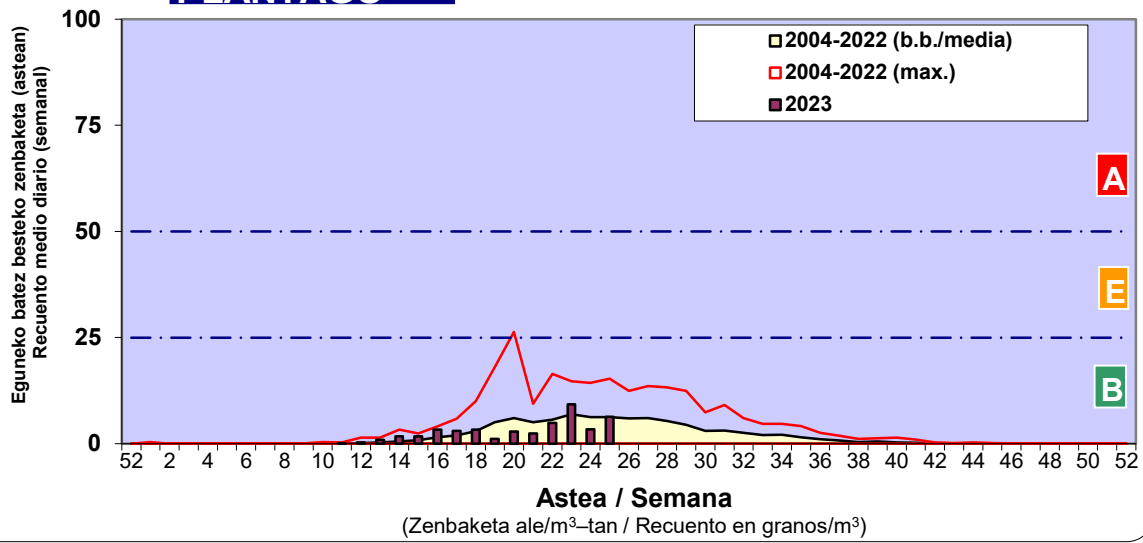

Estazioa / Estación

Vitoria - Gasteiz

- Altua/Alto
- Ertaina/Medio
- Baxua/Bajo

PLANTAGO