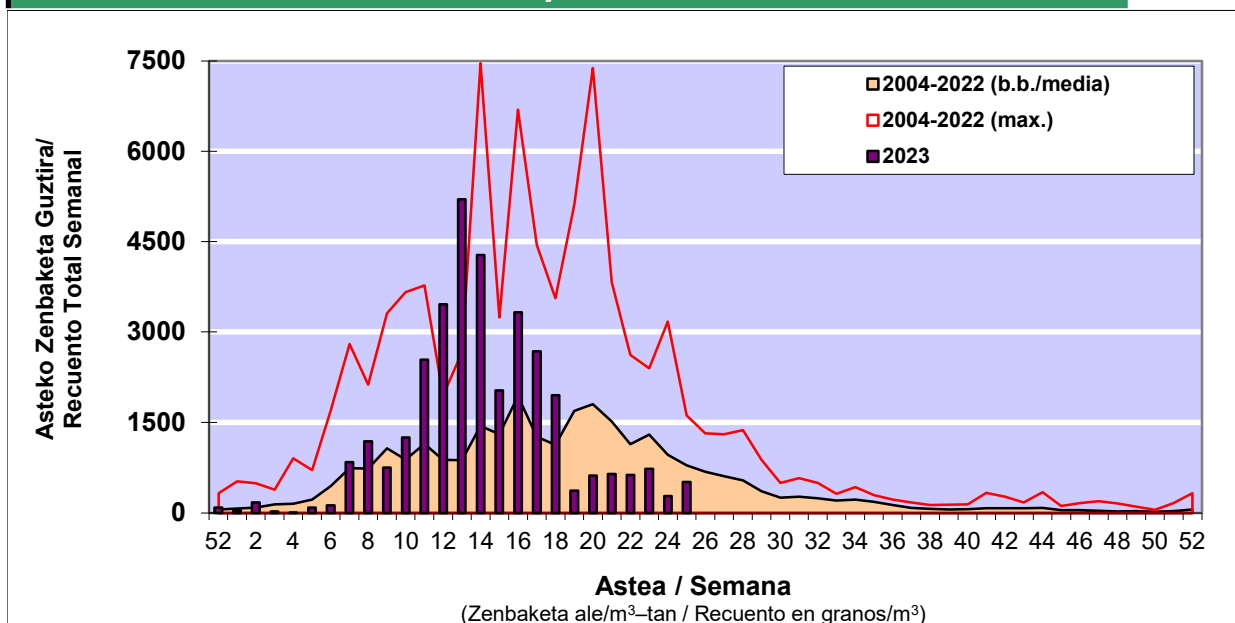

POLEN ZENBAKETA / RECuento DE POLEN

Osasun Sailaren Sarea / Red del Departamento de Salud

1. GAUR EGUNGO EGOERA / SITUACIÓN ACTUAL

		Astea/Semana	25
Estazioa / Estación	Vitoria - Gasteiz	19/06-25/06	2023

Polen mota interesgarriak / Tipos polínicos de interés	Zuhaitza-Landarea / Árbol-Planta	Egoera / Situación*	Hurrengo asterako joera / Tendencia próxima semana
Castanea	Gaztainondo/Castaño	Baxua / Bajo	=
E. Alternaria	Alternariaren esporak / Esporas	Altua / Alto	=
Gramineae	Graminea/Gramínea	Ertaina / Medio	=
Plantago	Plataina/Llantén	Baxua / Bajo	=
Urticaceas	Asuna-Horma-belarra/Ortiga-Parietaria	Ertaina / Medio	=

*Ebaluaketa irizpideak, "Red Española de Aerobiología"-ren arabera /

2. ASTEKO ZENBAKETA GUZTIRA / RECuento TOTAL SEMANAL

Estazioa / Estación	Vitoria - Gasteiz

Asteko Zenbaketa Orokorra / Recuento Total Semanal