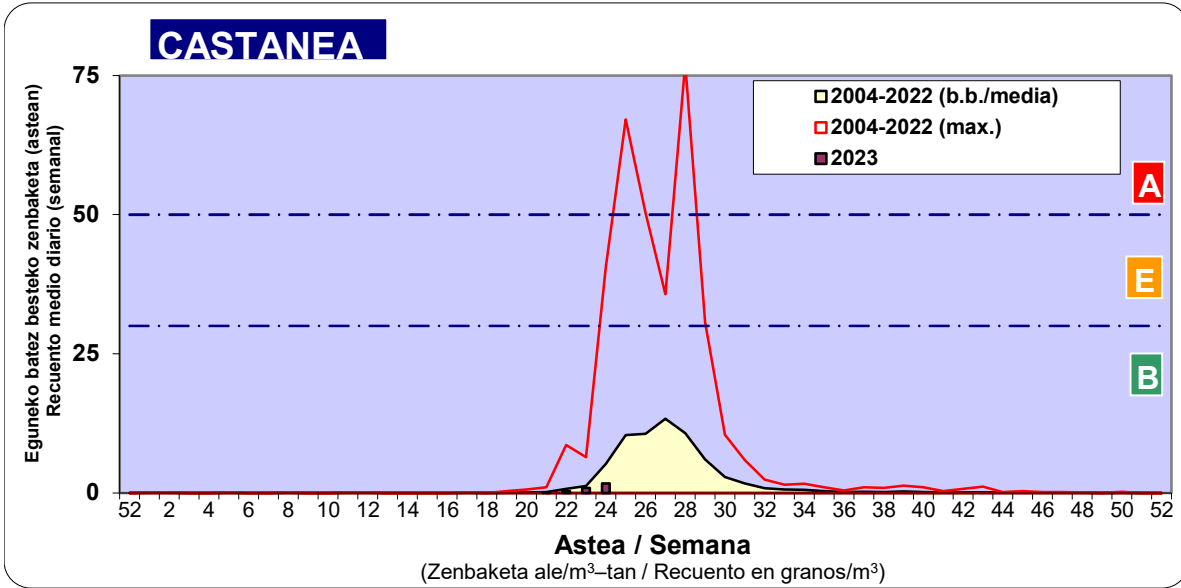

	Al / L	As / M	Az / X	Og / J	Or / V	Lr / S	Ig / D	b.b. / media
Mota / Tipo	12/06/23	13/06/23	14/06/23	15/06/23	16/06/23	17/06/23	18/06/23	
Acer								0
Foeniculum								0
Artemisia								0
Centaurea								0
Achillea								0
Taraxacum								0
Alnus								0
Betula	1	1						0
Corylus								0
Brassica								0
Sambucus								0
Chenop./Ama	1							0
Cupres./Taxa	2	2	1	2	1	1		1
Carex								0
Ericaceae								0
Mercurialis								0
Robinia								0
Castanea	3	2	2	2	2		1	2
Fagus								0
Quercus	2	7	2	1		2	1	2
Aesculus								0
Juglans								0
Laurus								0
Lilium								0
Magnolia								0
Acacia								0
Eucalyptus								0
Fraxinus								0
Ligustrum								0
Olea	3		1			1		1
Pinus		1	1			1		0
Cedrus								0
Plantago	1	1	1	2		2		1
Platanus								0
Gramineae	10	5	7	5		9	4	6
Rosacea								0
Rumex	1	1					1	0
Rhamnus								0
Populus								0
Salix								0
Tamarix								0
Tilia								0
Celtis								0
Ulmus								0
Urticaceae	29	23	18	18	4	10	4	15
Besterik/Otros	1		1	1		1	1	1
Esp. Alternaria	2	3	2	7	3	7	4	4
Guztira /Total	54	43	34	31	7	27	12	208

Zenbaketa ale/m3 – tan /
Recuento en granos/m3

■ Altua/Alto
■ Ertaina/Medio
■ Baxua/Bajo

4. POLEN MOTA INTERESGARRIAK / TIPOS POLÍNICOS DE INTERÉS

Estazioa / Estación **Bilbo- Bilbao**

- Altua/Alto
- Ertaina/Medio
- Baxua/Bajo

Estazioa / Estación

Bilbo- Bilbao

- Altua/Alto
- Ertaina/Medio
- Baxua/Bajo

URTICA / PARIETARIA