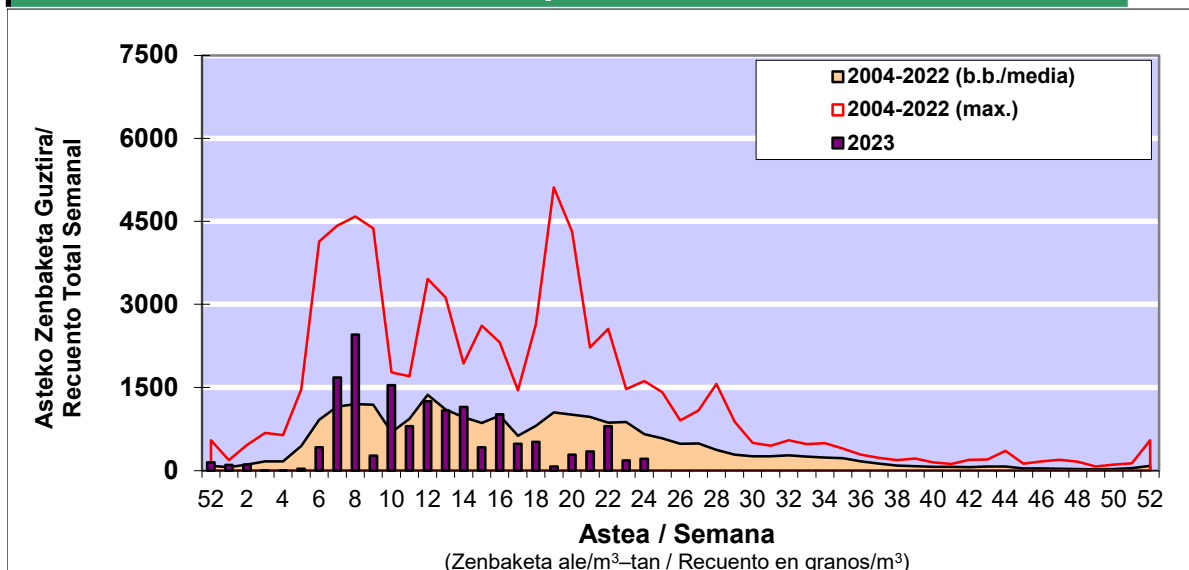

POLEN ZENBAKETA / RECuento DE POLEN

Osasun Sailaren Sarea / Red del Departamento de Salud

1. GAUR EGUNGO EGOERA / SITUACIÓN ACTUAL

		Astea/Semana	24
Estazioa / Estación	Bilbo- Bilbao	12/06-18/06	2023

Polen mota interesgarriak / Tipos polínicos de interés	Zuhaitza-Landarea / Árbol-Planta	Egoera / Situación*	Hurrengo asterako joera / Tendencia próxima semana
Castanea	Gaztainondo/Castaño	Baxua / Bajo	▲
E. Alternaria	Alternariaren esporak / Esporas	Baxua / Bajo	▲
Gramineae	Graminea/Gramínea	Baxua / Bajo	=
Urticaceas	Asuna-Horma-belarra/Ortiga-Pa	Ertaina / Medio	=

*Ebaluaketa irizpideak, "Red Española de Aerobiología"-ren arabera / Criterios de evaluación de acuerdo a la Red Española de Aerobiología

2. ASTEKO ZENBAKETA GUZTIRA / RECuento TOTAL SEMANAL

Estazioa / Estación	Bilbo- Bilbao
----------------------------	----------------------

Asteko Zenbaketa Orokorra / Recuento Total Semanal

3. ASTEKO ZENBAKETA / RECuento SEMANAL

2023

Estazioa / Estación	Bilbo- Bilbao	Astea/Semana	24
----------------------------	----------------------	---------------------	-----------