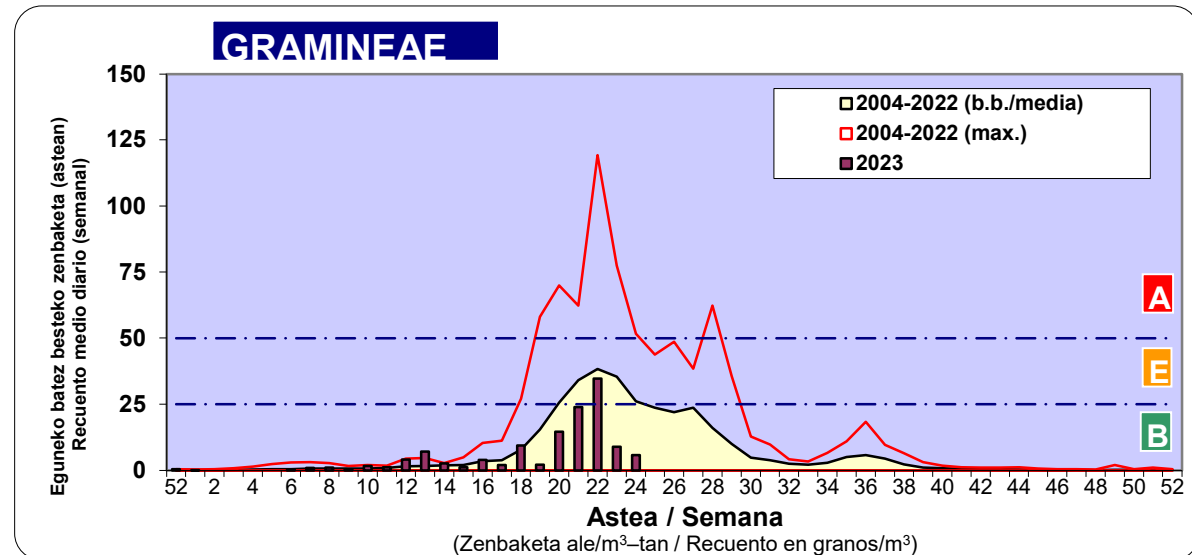

	Al / L	As / M	Az / X	Og / J	Or / V	Lr / S	Ig / D	b.b. / media
Mota / Tipo	12/06/23	13/06/23	14/06/23	15/06/23	16/06/23	17/06/23	18/06/23	
Acer								0
Foeniculum								0
Artemisia								0
Centaurea								0
Achillea								0
Taraxacum								0
Alnus								0
Betula	1	1						0
Corylus								0
Brassica								0
Sambucus								0
Chenop./Ama	1							0
Cupres./Taxa	2	2	1	2	1	1		1
Carex								0
Ericaceae								0
Mercurialis								0
Robinia								0
Castanea	3	2	2	2	2		1	2
Fagus								0
Quercus	2	7	2	1		2	1	2
Aesculus								0
Juglans								0
Laurus								0
Lilium								0
Magnolia								0
Acacia								0
Eucalyptus								0
Fraxinus								0
Ligustrum								0
Olea	3		1			1		1
Pinus		1	1			1		0
Cedrus								0
Plantago	1	1	1	2		2		1
Platanus								0
Gramineae	10	5	7	5		9	4	6
Rosacea								0
Rumex	1	1					1	0
Rhamnus								0
Populus								0
Salix								0
Tamarix								0
Tilia								0
Celtis								0
Ulmus								0
Urticaceae	29	23	18	18	4	10	4	15
Besterik/Otros	1		1	1		1	1	1
Esp. Alternaria	2	3	2	7	3	7	4	4
Guztira /Total	54	43	34	31	7	27	12	208

Zenbaketa ale/m3 – tan /
Recuento en granos/m3

■ Altua/Alto
■ Ertaina/Medio
■ Baxua/Bajo

4. POLEN MOTA INTERESGARRIAK / TIPOS POLÍNICOS DE INTERÉS

Estazioa / Estación **Bilbo- Bilbao**

- Altua/Alto
- Ertaina/Medio
- Baxua/Bajo

Estazioa / Estación

Bilbo- Bilbao

- Altua/Alto
- Ertaina/Medio
- Baxua/Bajo

URTICA / PARIETARIA