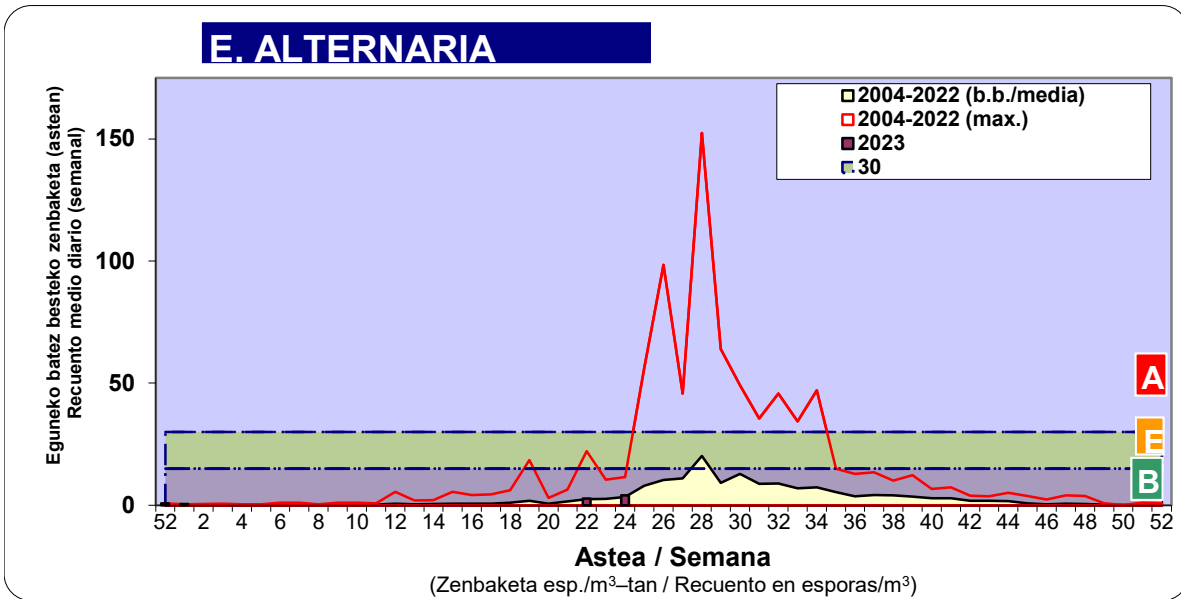

	Al / L	As / M	Az / X	Og / J	Or / V	Lr / S	Ig / D	b.b. / media
Mota / Tipo	12/06/23	13/06/23	14/06/23	15/06/23	16/06/23	17/06/23	18/06/23	
Acer								0
Foeniculum								0
Artemisia								0
Centaurea								0
Achillea								0
Taraxacum								0
Alnus								0
Betula	1	1						0
Corylus								0
Brassica								0
Sambucus								0
Chenop./Ama	1							0
Cupres./Taxa	2	2	1	2	1	1		1
Carex								0
Ericaceae								0
Mercurialis								0
Robinia								0
Castanea	3	2	2	2	2		1	2
Fagus								0
Quercus	2	7	2	1		2	1	2
Aesculus								0
Juglans								0
Laurus								0
Lilium								0
Magnolia								0
Acacia								0
Eucalyptus								0
Fraxinus								0
Ligustrum								0
Olea	3		1			1		1
Pinus		1	1			1		0
Cedrus								0
Plantago	1	1	1	2		2		1
Platanus								0
Gramineae	10	5	7	5		9	4	6
Rosacea								0
Rumex	1	1					1	0
Rhamnus								0
Populus								0
Salix								0
Tamarix								0
Tilia								0
Celtis								0
Ulmus								0
Urticaceae	29	23	18	18	4	10	4	15
Besterik/Otros	1		1	1		1	1	1
Esp. Alternaria	2	3	2	7	3	7	4	4
Guztira /Total	54	43	34	31	7	27	12	208

Zenbaketa ale/m3 – tan /
Recuento en granos/m3

■ Altua/Alto
■ Ertaina/Medio
■ Baxua/Bajo

4. POLEN MOTA INTERESGARRIAK / TIPOS POLÍNICOS DE INTERÉS

Estazioa / Estación **Bilbo- Bilbao**

- Altua/Alto
- Ertaina/Medio
- Baxua/Bajo