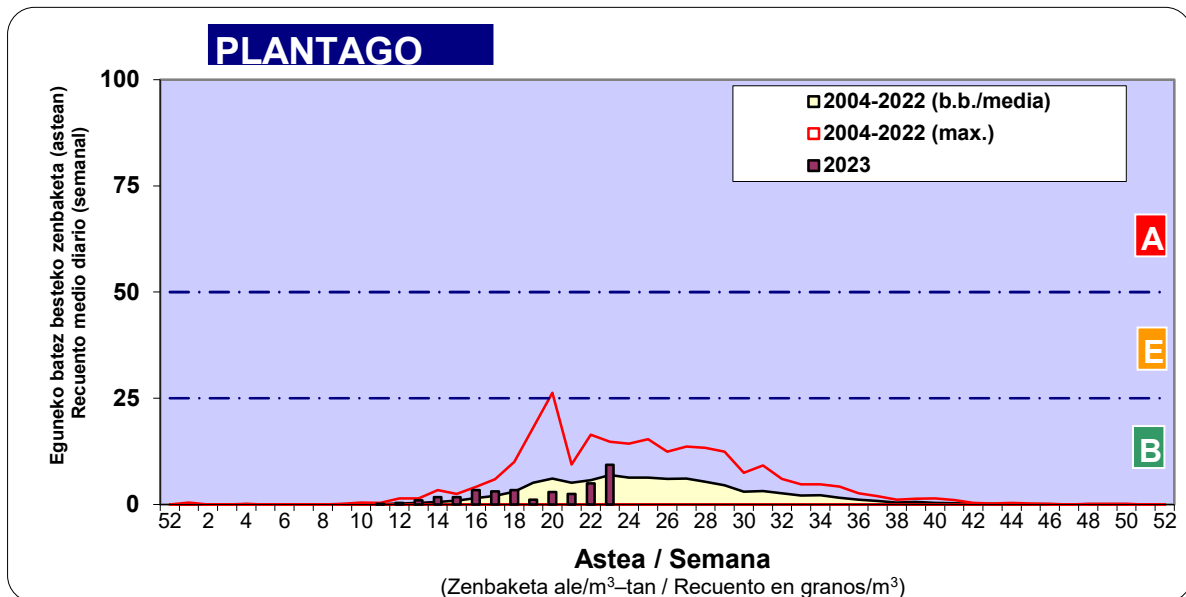

*Ebaluaketa irizpideak, "Red Española de Aerobiología"-ren arabera /

2. ASTEKO ZENBAKETA GUZTIRA / RECUENTO TOTAL SEMANAL

Estazioa / Estación	Vitoria - Gasteiz
----------------------------	--------------------------

Asteko Zenbaketa Orokorra / Recuento Total Semanal

3. ASTEKO ZENBAKETA / RECUESTO SEMANAL

2023

Estazioa / Estación	Vitoria - Gasteiz						Astea/Semana	23
	Al / L	As / M	Az / X	Og / J	Or / V	Lr / S	Ig / D	b.b. / media
Mota / Tipo	5/06/23	6/06/23	7/06/23	8/06/23	9/06/23	10/06/23	11/06/23	
Acer								0
Foeniculum								0
Artemisia								0
Centaurea								0
Achillea								0
Taraxacum				1				0
Alnus								0
Betula					1			0
Corylus								0
Brassica								0
Sambucus		2	2		1	1		1
Chenop./Ama	1	2	10	7	1	1		3
Cupres./Taxa	2	1	3	1	1	1		1
Carex		1	1					0
Ericaceae				2				0
Mercurialis								0
Robinia								0
Castanea	6	3				11	1	3
Fagus		2	1		1			1
Quercus	11	18	24	21	24	9	1	15
Aesculus		1			1		1	0
Juglans			1					0
Laurus								0
Lilium								0
Magnolia								0
Acacia								0
Eucalyptus								0
Fraxinus								0
Ligustrum	3	2	29	16	5	3	1	8
Olea								0
Pinus		1	17	11	5	3		5
Cedrus								0
Plantago	14	11	13	17	5	4	1	9
Platanus					1			0
Gramineae	44	28	28	24	16	14	5	23
Rosacea								0
Rumex	2	3	1	1	1	3		2
Rhamnus								0
Populus								0
Salix								0
Tamarix								0
Tilia				1	3			1
Celtis								0
Ulmus								0
Urticaceae	44	57	17	10	16	21	9	25
Besterik/Otros	3	5	9	7	9	3	2	5
Esp. Alternaria	101	308	358	230	253	128	18	199
Guztira /Total	130	137	156	119	91	74	21	728

Zenbaketa ale/m³ – tan /
Recuento en granos/m³

■ Altua/Alto
■ Ertaina/Medio
■ Baxua/Bajo

4. POLEN MOTA INTERESGARRIAK / TIPOS POLÍNICOS DE INTERÉS

Estazioa / Estación **Vitoria - Gasteiz**

- Altua/Alto
- Ertaina/Medio
- Baxua/Bajo

Estazioa / Estación

Vitoria - Gasteiz

- Altua/Alto
- Ertaina/Medio
- Baxua/Bajo

Estazioa / Estación

Vitoria - Gasteiz

- Altua/Alto
- Ertaina/Medio
- Baxua/Bajo

URTICA / PARIETARIA