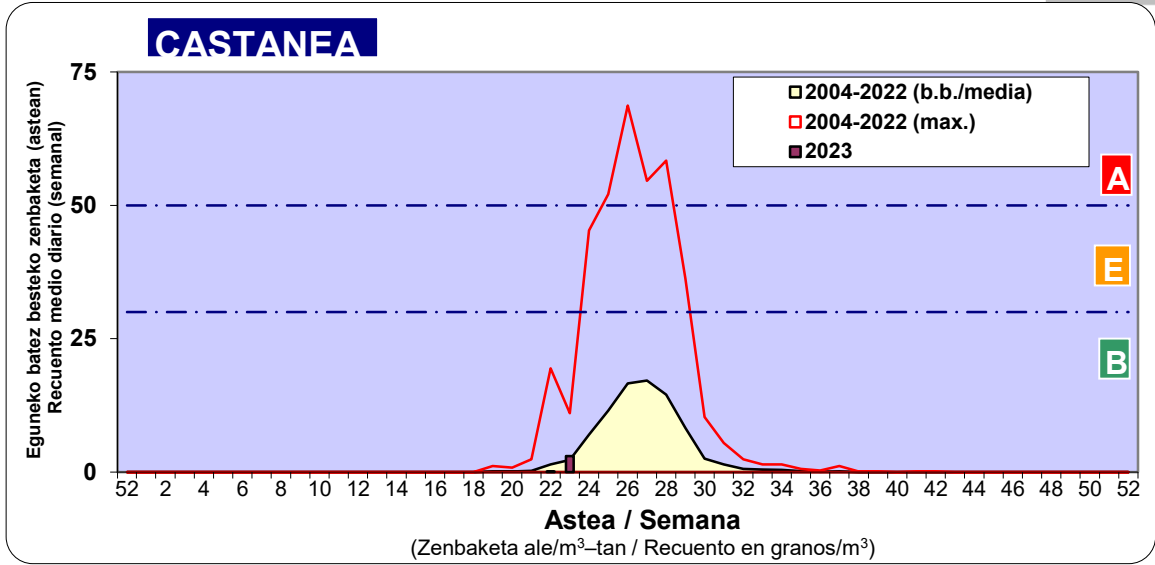

Asteko Zenbaketa Orokorra / Recuento Total Semanal

3. ASTEKO ZENBAKETA / RECUESTO SEMANAL

2023

Estazioa / Estación	Vitoria - Gasteiz						Astea/Semana	23
	Al / L	As / M	Az / X	Og / J	Or / V	Lr / S	Ig / D	b.b. / media
Mota / Tipo	5/06/23	6/06/23	7/06/23	8/06/23	9/06/23	10/06/23	11/06/23	
Acer								0
Foeniculum								0
Artemisia								0
Centaurea								0
Achillea								0
Taraxacum				1				0
Alnus								0
Betula					1			0
Corylus								0
Brassica								0
Sambucus		2	2		1	1		1
Chenop./Ama	1	2	10	7	1	1		3
Cupres./Taxa	2	1	3	1	1	1		1
Carex		1	1					0
Ericaceae				2				0
Mercurialis								0
Robinia								0
Castanea	6	3				11	1	3
Fagus		2	1		1			1
Quercus	11	18	24	21	24	9	1	15
Aesculus		1			1		1	0
Juglans			1					0
Laurus								0
Lilium								0
Magnolia								0
Acacia								0
Eucalyptus								0
Fraxinus								0
Ligustrum	3	2	29	16	5	3	1	8
Olea								0
Pinus		1	17	11	5	3		5
Cedrus								0
Plantago	14	11	13	17	5	4	1	9
Platanus					1			0
Gramineae	44	28	28	24	16	14	5	23
Rosacea								0
Rumex	2	3	1	1	1	3		2
Rhamnus								0
Populus								0
Salix								0
Tamarix								0
Tilia				1	3			1
Celtis								0
Ulmus								0
Urticaceae	44	57	17	10	16	21	9	25
Besterik/Otros	3	5	9	7	9	3	2	5
Esp. Alternaria	101	308	358	230	253	128	18	199
Guztira /Total	130	137	156	119	91	74	21	728

Zenbaketa ale/m³ – tan /
Recuento en granos/m³

■ Altua/Alto
■ Ertaina/Medio
■ Baxua/Bajo

4. POLEN MOTA INTERESGARRIAK / TIPOS POLÍNICOS DE INTERÉS

Estazioa / Estación **Vitoria - Gasteiz**

- Altua/Alto
- Ertaina/Medio
- Baxua/Bajo