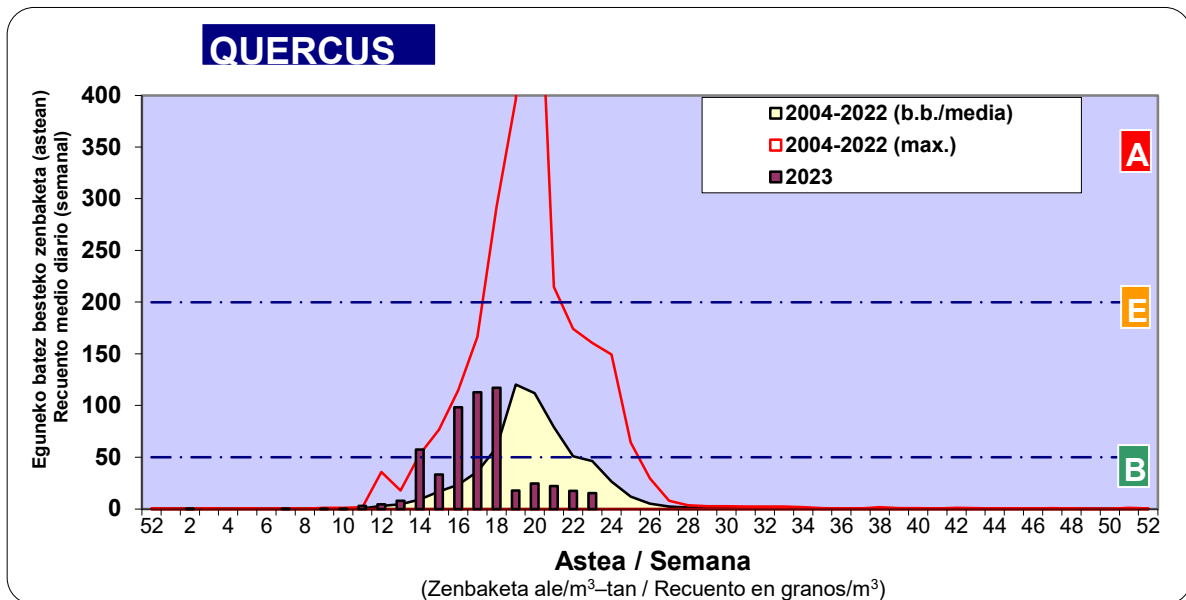

Estazioa / Estación

Vitoria - Gasteiz

- Altua/Alto
- Ertaina/Medio
- Baxua/Bajo