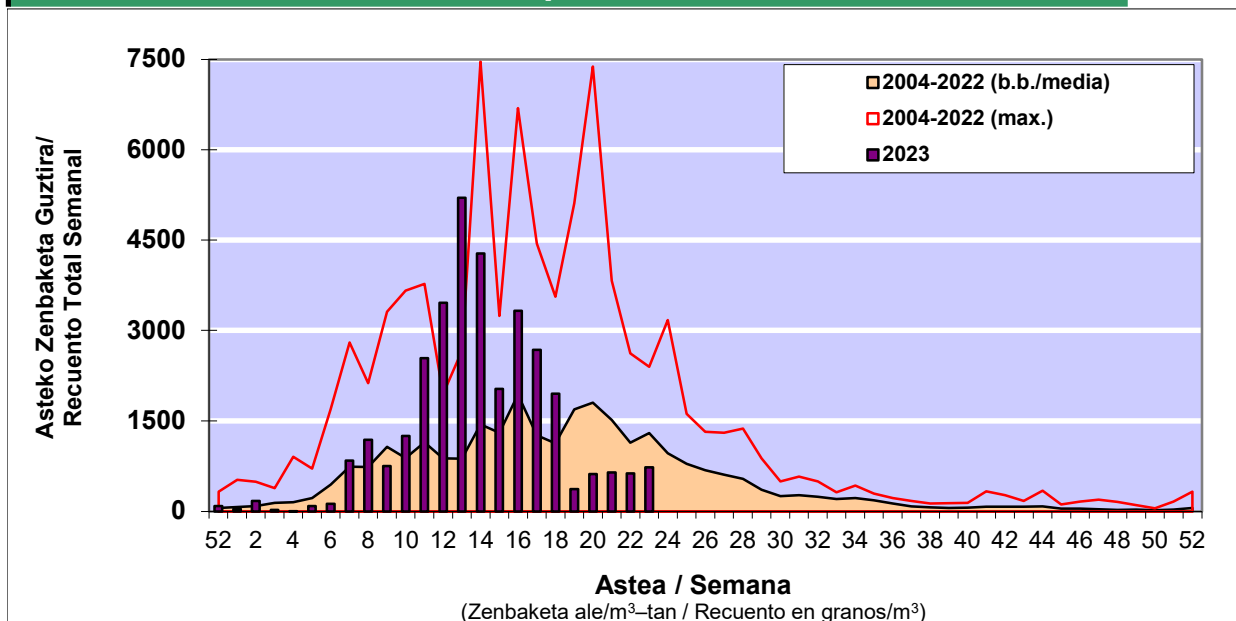

POLEN ZENBAKETA / RECUENTO DE POLEN

Osasun Sailaren Sarea / Red del Departamento de Salud

1. GAUR EGUNGO EGOERA / SITUACIÓN ACTUAL

		Astea/Semana	23
Estazioa / Estación	Vitoria - Gasteiz	05/06-11/06	2023

Polen mota interesgarriak / Tipos polínicos de interés	Zuhaitza-Landarea / Árbol-Planta	Egoera / Situación*	Hurrengo asterako joera / Tendencia próxima semana
Castanea	Gaztainondo/Castaño	Baxua / Bajo	▲
E. Alternaria	Alternariaren esporak / Esporas	Altua / Alto	=
Gramineae	Graminea/Gramínea	Baxua / Bajo	=
Pinus	Pinua/Pino	Baxua / Bajo	▼
Plantago	Plataina/Llantén	Baxua / Bajo	=
Quercus	Haritza-Artea/Roble-Encina	Baxua / Bajo	▼
Urticaceas	Asuna-Horma-belarra/Ortiga-Parietaria	Ertaina / Medio	=

*Ebaluaketa irizpideak, "Red Española de Aerobiología"-ren arabera /

2. ASTEKO ZENBAKETA GUZTIRA / RECUENTO TOTAL SEMANAL

Estazioa / Estación	Vitoria - Gasteiz

Asteko Zenbaketa Orokorra / Recuento Total Semanal