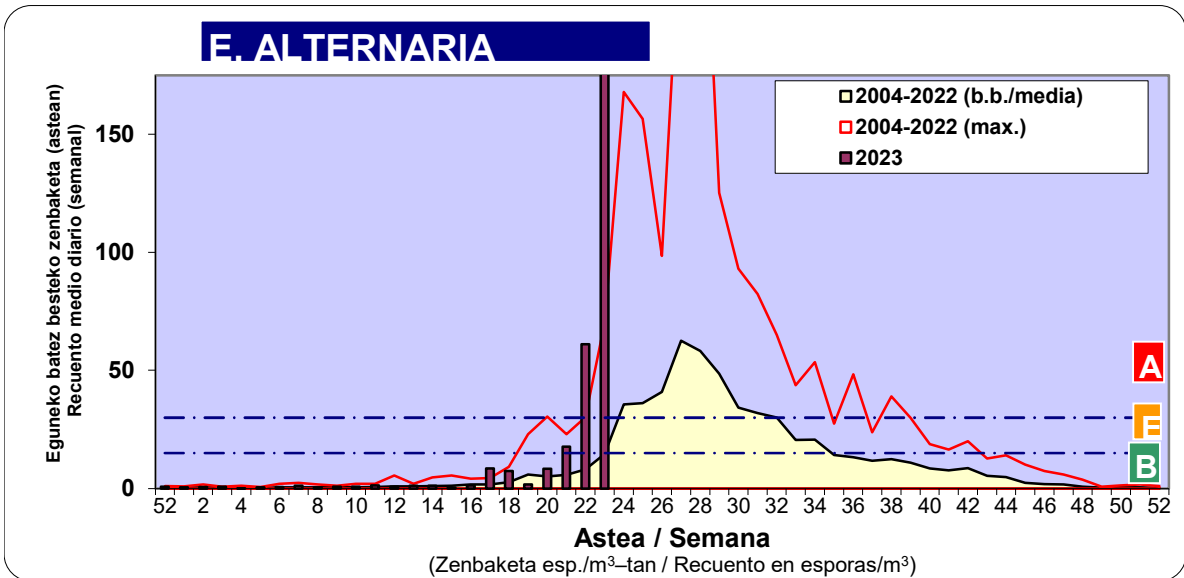

Asteko Zenbaketa Orokorra / Recuento Total Semanal

3. ASTEKO ZENBAKETA / RECUESTO SEMANAL

2023

Estazioa / Estación	Vitoria - Gasteiz						Astea/Semana	23
	Al / L	As / M	Az / X	Og / J	Or / V	Lr / S	Ig / D	b.b. / media
Mota / Tipo	5/06/23	6/06/23	7/06/23	8/06/23	9/06/23	10/06/23	11/06/23	
Acer								0
Foeniculum								0
Artemisia								0
Centaurea								0
Achillea								0
Taraxacum				1				0
Alnus								0
Betula					1			0
Corylus								0
Brassica								0
Sambucus		2	2		1	1		1
Chenop./Ama	1	2	10	7	1	1		3
Cupres./Taxa	2	1	3	1	1	1		1
Carex		1	1					0
Ericaceae				2				0
Mercurialis								0
Robinia								0
Castanea	6	3				11	1	3
Fagus		2	1		1			1
Quercus	11	18	24	21	24	9	1	15
Aesculus		1			1		1	0
Juglans			1					0
Laurus								0
Lilium								0
Magnolia								0
Acacia								0
Eucalyptus								0
Fraxinus								0
Ligustrum	3	2	29	16	5	3	1	8
Olea								0
Pinus		1	17	11	5	3		5
Cedrus								0
Plantago	14	11	13	17	5	4	1	9
Platanus					1			0
Gramineae	44	28	28	24	16	14	5	23
Rosacea								0
Rumex	2	3	1	1	1	3		2
Rhamnus								0
Populus								0
Salix								0
Tamarix								0
Tilia				1	3			1
Celtis								0
Ulmus								0
Urticaceae	44	57	17	10	16	21	9	25
Besterik/Otros	3	5	9	7	9	3	2	5
Esp. Alternaria	101	308	358	230	253	128	18	199
Guztira /Total	130	137	156	119	91	74	21	728

Zenbaketa ale/m³ – tan /
Recuento en granos/m³

■ Altua/Alto
■ Ertaina/Medio
■ Baxua/Bajo

4. POLEN MOTA INTERESGARRIAK / TIPOS POLÍNICOS DE INTERÉS

Estazioa / Estación **Vitoria - Gasteiz**

- Altua/Alto
- Ertaina/Medio
- Baxua/Bajo

Estazioa / Estación

Vitoria - Gasteiz

- Altua/Alto
- Ertaina/Medio
- Baxua/Bajo

Estazioa / Estación

Vitoria - Gasteiz

- Altua/Alto
- Ertaina/Medio
- Baxua/Bajo

URTICA / PARIETARIA