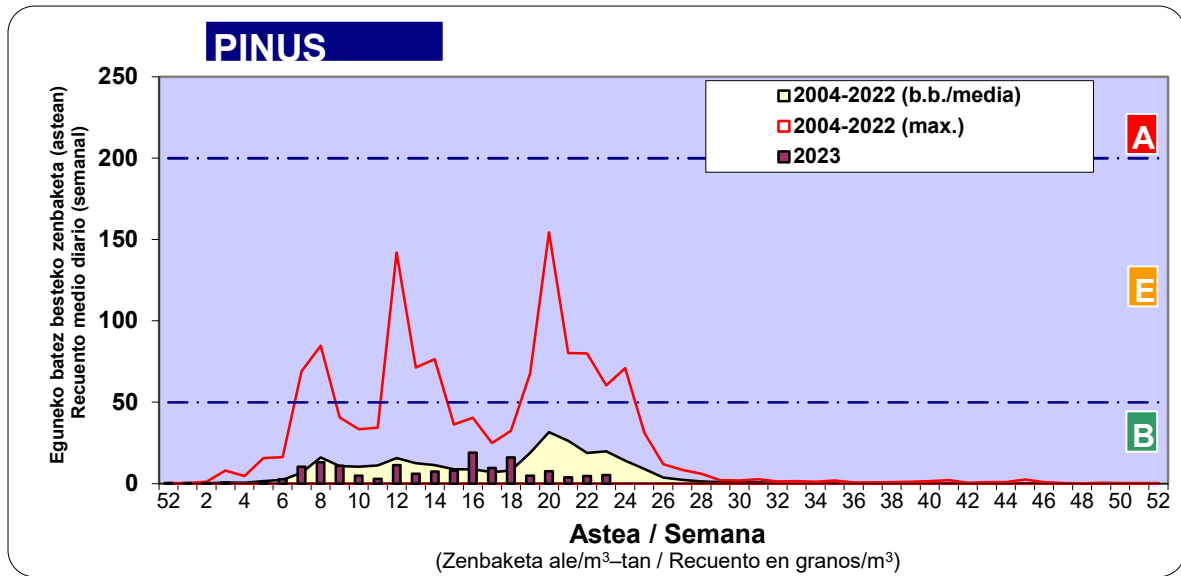

Estazioa / Estación

Vitoria - Gasteiz

- Altua/Alto
- Ertaina/Medio
- Baxua/Bajo