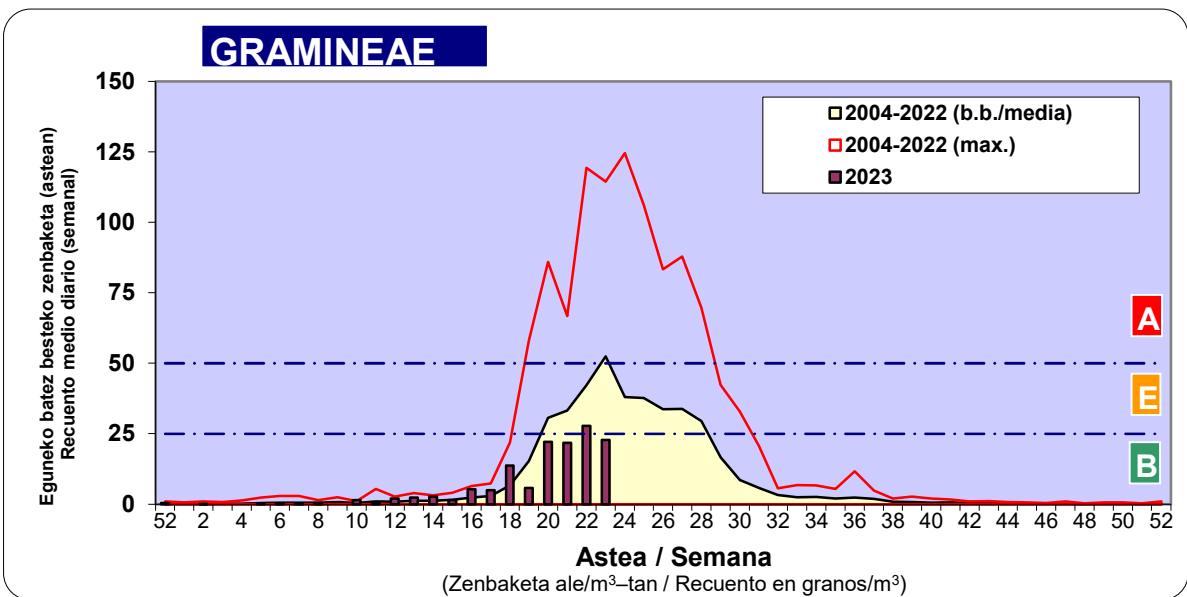

*Ebaluaketa irizpideak, "Red Española de Aerobiología"-ren arabera /

2. ASTEKO ZENBAKETA GUZTIRA / RECUENTO TOTAL SEMANAL

Estazioa / Estación	Vitoria - Gasteiz
----------------------------	--------------------------

Asteko Zenbaketa Orokorra / Recuento Total Semanal

3. ASTEKO ZENBAKETA / RECUESTO SEMANAL

2023

Estazioa / Estación	Vitoria - Gasteiz						Astea/Semana	23
	Al / L	As / M	Az / X	Og / J	Or / V	Lr / S	Ig / D	b.b. / media
Mota / Tipo	5/06/23	6/06/23	7/06/23	8/06/23	9/06/23	10/06/23	11/06/23	
Acer								0
Foeniculum								0
Artemisia								0
Centaurea								0
Achillea								0
Taraxacum				1				0
Alnus								0
Betula					1			0
Corylus								0
Brassica								0
Sambucus		2	2		1	1		1
Chenop./Ama	1	2	10	7	1	1		3
Cupres./Taxa	2	1	3	1	1	1		1
Carex		1	1					0
Ericaceae				2				0
Mercurialis								0
Robinia								0
Castanea	6	3				11	1	3
Fagus		2	1		1			1
Quercus	11	18	24	21	24	9	1	15
Aesculus		1			1		1	0
Juglans			1					0
Laurus								0
Lilium								0
Magnolia								0
Acacia								0
Eucalyptus								0
Fraxinus								0
Ligustrum	3	2	29	16	5	3	1	8
Olea								0
Pinus		1	17	11	5	3		5
Cedrus								0
Plantago	14	11	13	17	5	4	1	9
Platanus					1			0
Gramineae	44	28	28	24	16	14	5	23
Rosacea								0
Rumex	2	3	1	1	1	3		2
Rhamnus								0
Populus								0
Salix								0
Tamarix								0
Tilia				1	3			1
Celtis								0
Ulmus								0
Urticaceae	44	57	17	10	16	21	9	25
Besterik/Otros	3	5	9	7	9	3	2	5
Esp. Alternaria	101	308	358	230	253	128	18	199
Guztira /Total	130	137	156	119	91	74	21	728

Zenbaketa ale/m³ – tan /
Recuento en granos/m³

■ Altua/Alto
■ Ertaina/Medio
■ Baxua/Bajo

4. POLEN MOTA INTERESGARRIAK / TIPOS POLÍNICOS DE INTERÉS

Estazioa / Estación **Vitoria - Gasteiz**

- Altua/Alto
- Ertaina/Medio
- Baxua/Bajo