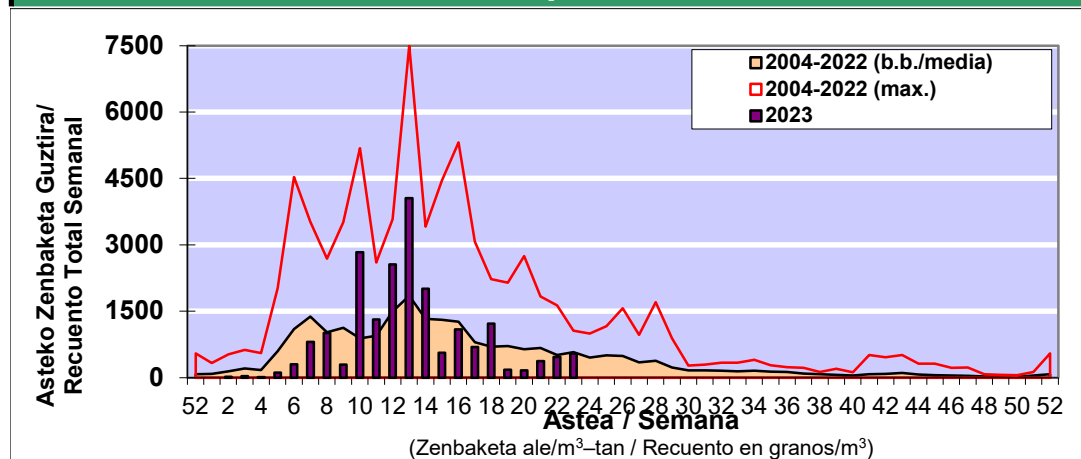

### 1. GAUR EGUNGO EGOERA / SITUACIÓN ACTUAL

		Astea/Semana	23
Estazioa / Estación	Donostia- San Sebastián	05/06-11/06	2023

Polen mota interesgarriak / Tipos polínicos de interés	Zuhaitza-Landarea / Árbol- Planta	Egoera / Situación*	Hurrengo asterako joera / Tendencia próxima semana
<b>E. Alternaria</b>	Alternariaren esporak / Esporas	Ertaina / Medio	=
<b>Gramineae</b>	Graminea/Gramínea	Baxua / Bajo	=
<b>Urticaceas</b>	Asuna-Horma-belarra/Ortiga-Pa...	Ertaina / Medio	=
*Ebaluaketa irizpideak, "Red Española de Aerobiología"-ren arabera / Criterios de evaluación de acuerdo a la Red Española de Aerobiología			

### 2. ASTEKO ZENBAKETA GUZTIRA / RECUENTO TOTAL SEMANAL

Estazioa / Estación	Donostia- San Sebastián
---------------------	-------------------------

#### Asteko Zenbaketa Orokorra / Recuento Total Semanal