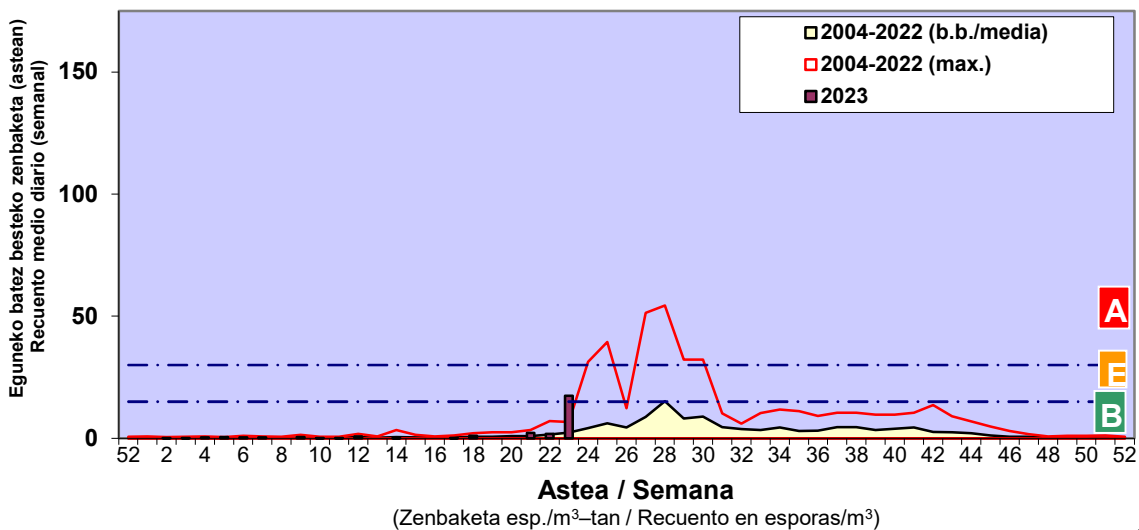

## 3. ASTEKO ZENBAKETA / RECUESTO SEMANAL

2023

Estazioa / Estación	Donostia- San Sebastián						Astea/Semana	23
Mota / Tipo	Al / L 5/06/23	As / M 6/06/23	Az / X 7/06/23	Og / J 8/06/23	Or / V 9/06/23	Lr / S 10/06/23	Ig / D 11/06/23	b.b. / media
Acer								0
Foeniculum								0
Artemisia								0
Centaurea								0
Achillea			1					0
Taraxacum								0
Alnus	1	1		1				0
Betula								0
Corylus								0
Brassica								0
Sambucus								0
Chenop./Ama		1	4	1	1			1
Cupres./Taxa	1	1	8	4	1			2
Carex			1	1			1	0
Ericaceae				1	1			0
Mercurialis	1							0
Robinia								0
Castanea	1	8	22	15	7	3	3	8
Fagus		1			2			0
Quercus	2	3	4	5	4	1	1	3
Aesculus								0
Juglans								0
Laurus								0
Lilium								0
Magnolia								0
Acacia								0
Eucalyptus			1		1			0
Fraxinus								0
Ligustrum			3	1			1	1
Olea		2						0
Pinus	3	6	29	14	4	1		8
Cedrus								0
Plantago	1	2	2	2	3		1	2
Platanus								0
Gramineae	10	14	28	25	15	2	2	14
Rosacea								0
Rumex	2	1	1					1
Rhamnus								0
Populus								0
Salix								0
Tamarix				2	1			0
Tilia		1						0
Celtis								0
Ulmus								0
Urticaceae	13	46	65	40	19	7	3	28
Besterik/Otros	5	9	16	13	5	3	1	7
Esp. Alternaria	3	16	62	24	8	4	4	17
<b>Guztira /Total</b>	<b>40</b>	<b>96</b>	<b>185</b>	<b>125</b>	<b>64</b>	<b>17</b>	<b>13</b>	<b>540</b>

Zenbaketa ale/m3 – tan /  
Recuento en granos/m3

■ Altua/Alto  
■ Ertaina/Medio  
■ Baxua/Bajo

4. POLEN MOTA INTERESGARRIAK / TIPOS POLÍNICOS DE INTERÉS

Estazioa / Estación Donostia- San Sebastián

- Altua/Alto
- Ertaina/Medio
- Baxua/Bajo

**E. ALTERNARIA**

**GRAMINEAE**

**URTICA / PARIETARIA**