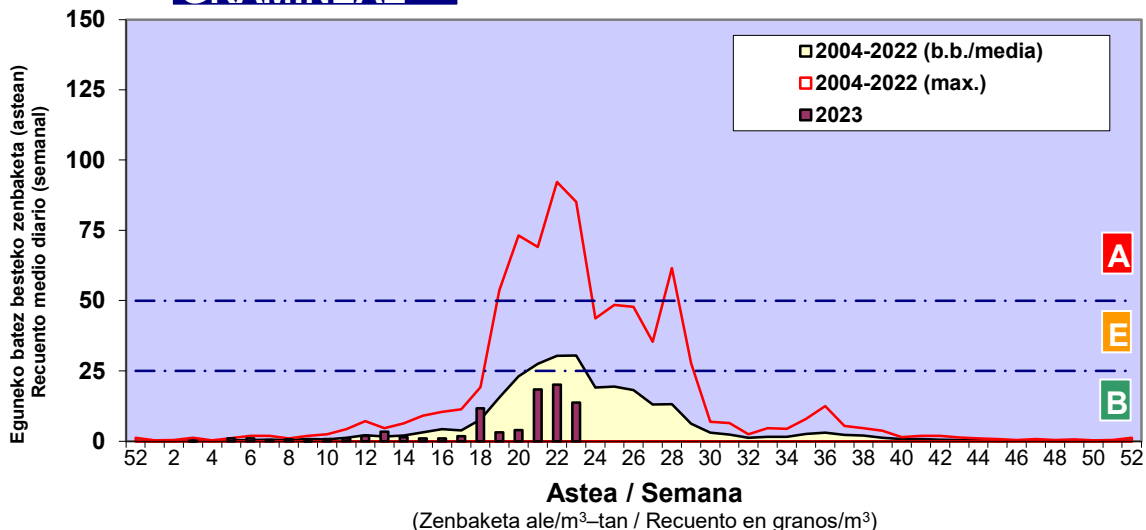

## 3. ASTEKO ZENBAKETA / RECUESTO SEMANAL

2023

Estazioa / Estación	Donostia- San Sebastián						Astea/Semana	23
Mota / Tipo	Al / L 5/06/23	As / M 6/06/23	Az / X 7/06/23	Og / J 8/06/23	Or / V 9/06/23	Lr / S 10/06/23	Ig / D 11/06/23	b.b. / media
Acer								0
Foeniculum								0
Artemisia								0
Centaurea								0
Achillea			1					0
Taraxacum								0
Alnus	1	1		1				0
Betula								0
Corylus								0
Brassica								0
Sambucus								0
Chenop./Ama		1	4	1	1			1
Cupres./Taxa	1	1	8	4	1			2
Carex			1	1			1	0
Ericaceae				1	1			0
Mercurialis	1							0
Robinia								0
Castanea	1	8	22	15	7	3	3	8
Fagus		1			2			0
Quercus	2	3	4	5	4	1	1	3
Aesculus								0
Juglans								0
Laurus								0
Lilium								0
Magnolia								0
Acacia								0
Eucalyptus			1		1			0
Fraxinus								0
Ligustrum			3	1			1	1
Olea		2						0
Pinus	3	6	29	14	4	1		8
Cedrus								0
Plantago	1	2	2	2	3		1	2
Platanus								0
Gramineae	10	14	28	25	15	2	2	14
Rosacea								0
Rumex	2	1	1					1
Rhamnus								0
Populus								0
Salix								0
Tamarix				2	1			0
Tilia		1						0
Celtis								0
Ulmus								0
Urticaceae	13	46	65	40	19	7	3	28
Besterik/Otros	5	9	16	13	5	3	1	7
Esp. Alternaria	3	16	62	24	8	4	4	17
<b>Guztira /Total</b>	<b>40</b>	<b>96</b>	<b>185</b>	<b>125</b>	<b>64</b>	<b>17</b>	<b>13</b>	<b>540</b>

Zenbaketa ale/m3 – tan /  
Recuento en granos/m3

■ Altua/Alto  
■ Ertaina/Medio  
■ Baxua/Bajo

4. POLEN MOTA INTERESGARRIAK / TIPOS POLÍNICOS DE INTERÉS

Estazioa / Estación Donostia- San Sebastián

- Altua/Alto
- Ertaina/Medio
- Baxua/Bajo

**E. ALTERNARIA**

**GRAMINEAE**

**URTICA / PARIETARIA**