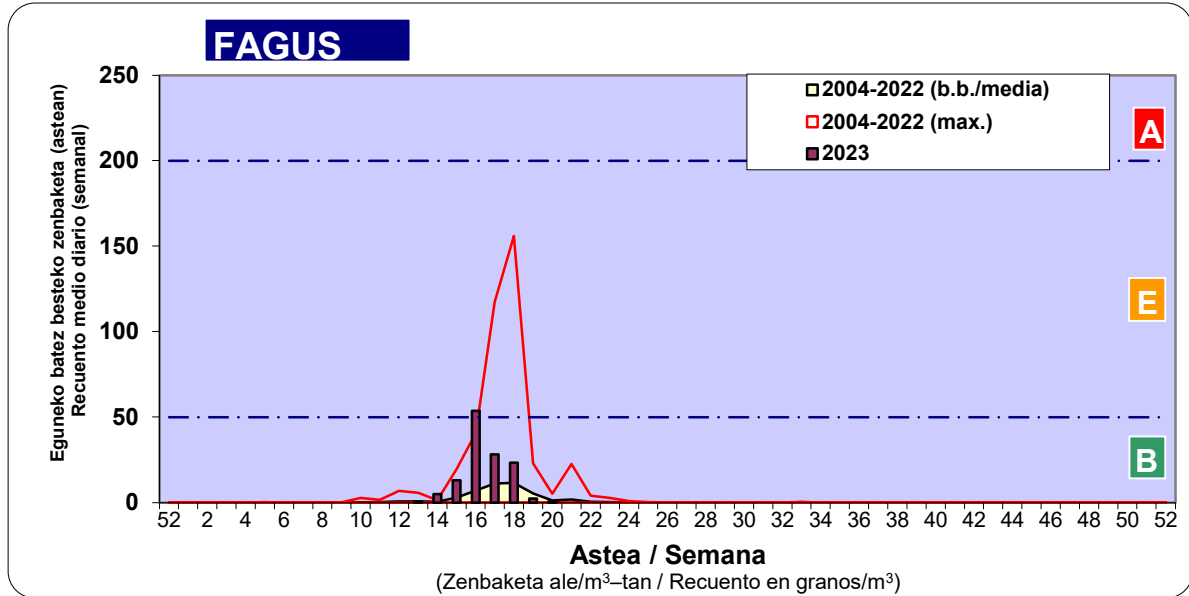

## 3. ASTEKO ZENBAKETA / RECUESTO SEMANAL

2023

Estazioa / Estación	Donostia- San Sebastián					Astea/Semana		20
Mota / Tipo	Al / L	As / M	Az / X	Og / J	Or / V	Lr / S	Ig / D	b.b. / media
	15/05/23	16/05/23	17/05/23	18/05/23	19/05/23	20/05/23	21/05/23	
Acer								0
Foeniculum								0
Artemisia								0
Centaurea								0
Achillea			1					0
Taraxacum								0
Alnus								0
Betula	1	1				1	1	1
Corylus								0
Brassica								0
Sambucus								0
Chenop./Ama								0
Cupres./Taxa	3	1	1	1				1
Carex								0
Ericaceae								0
Mercurialis								0
Robinia								0
Castanea								0
Fagus			2			1	1	1
Quercus	1	5	9	4	4			3
Aesculus								0
Juglans								0
Laurus								0
Lilium								0
Magnolia								0
Acacia								0
Eucalyptus								0
Fraxinus						2	1	0
Ligustrum								0
Olea		1	1			2	4	1
Pinus	3	12	6	5	1	1	4	5
Cedrus								0
Plantago			1			1		0
Platanus					1			0
Gramineae	1	6	7	3	5	4	1	4
Rosacea								0
Rumex	1	2	2		2		1	1
Rhamnus								0
Populus								0
Salix				1				0
Tamarix			3					0
Tilia								0
Celtis								0
Ulmus								0
Urticaceae		2	1		1	1		1
Besterik/Otros	3	5	10	3	4	4	4	5
Esp. Alternaria								0
<b>Guztira /Total</b>	<b>13</b>	<b>35</b>	<b>44</b>	<b>17</b>	<b>18</b>	<b>17</b>	<b>17</b>	<b>161</b>

Zenbaketa ale/m3 – tan /  
Recuento en granos/m3

■ Altua/Alto  
■ Ertaina/Medio  
■ Baxua/Bajo

### 4. POLEN MOTA INTERESGARRIAK / TIPOS POLÍNICOS DE INTERÉS

**Estazioa / Estación** Donostia- San Sebastián

- Altua/Alto
- Ertaina/Medio
- Baxua/Bajo

Estazioa / Estación

Donostia- San Sebastián

- Altua/Alto
- Ertaina/Medio
- Baxua/Bajo