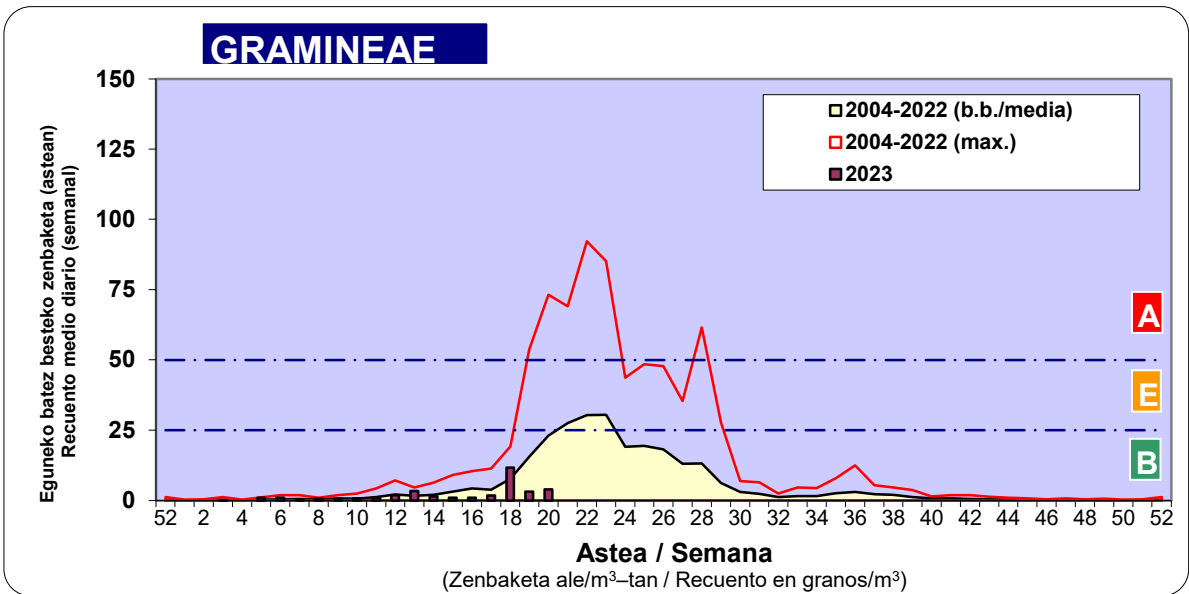

## 3. ASTEKO ZENBAKETA / RECUESTO SEMANAL

2023

Estazioa / Estación	Donostia- San Sebastián					Astea/Semana		20
Mota / Tipo	Al / L	As / M	Az / X	Og / J	Or / V	Lr / S	Ig / D	b.b. / media
	15/05/23	16/05/23	17/05/23	18/05/23	19/05/23	20/05/23	21/05/23	
Acer								0
Foeniculum								0
Artemisia								0
Centaurea								0
Achillea			1					0
Taraxacum								0
Alnus								0
Betula	1	1				1	1	1
Corylus								0
Brassica								0
Sambucus								0
Chenop./Ama								0
Cupres./Taxa	3	1	1	1				1
Carex								0
Ericaceae								0
Mercurialis								0
Robinia								0
Castanea								0
Fagus			2			1	1	1
Quercus	1	5	9	4	4			3
Aesculus								0
Juglans								0
Laurus								0
Lilium								0
Magnolia								0
Acacia								0
Eucalyptus								0
Fraxinus						2	1	0
Ligustrum								0
Olea		1	1			2	4	1
Pinus	3	12	6	5	1	1	4	5
Cedrus								0
Plantago			1			1		0
Platanus					1			0
Gramineae	1	6	7	3	5	4	1	4
Rosacea								0
Rumex	1	2	2		2		1	1
Rhamnus								0
Populus								0
Salix				1				0
Tamarix			3					0
Tilia								0
Celtis								0
Ulmus								0
Urticaceae		2	1		1	1		1
Besterik/Otros	3	5	10	3	4	4	4	5
Esp. Alternaria								0
<b>Guztira /Total</b>	<b>13</b>	<b>35</b>	<b>44</b>	<b>17</b>	<b>18</b>	<b>17</b>	<b>17</b>	<b>161</b>

Zenbaketa ale/m3 – tan /  
Recuento en granos/m3

■ Altua/Alto  
■ Ertaina/Medio  
■ Baxua/Bajo

### 4. POLEN MOTA INTERESGARRIAK / TIPOS POLÍNICOS DE INTERÉS

**Estazioa / Estación** Donostia- San Sebastián

- Altua/Alto
- Ertaina/Medio
- Baxua/Bajo

Estazioa / Estación

Donostia- San Sebastián

- Altua/Alto
- Ertaina/Medio
- Baxua/Bajo