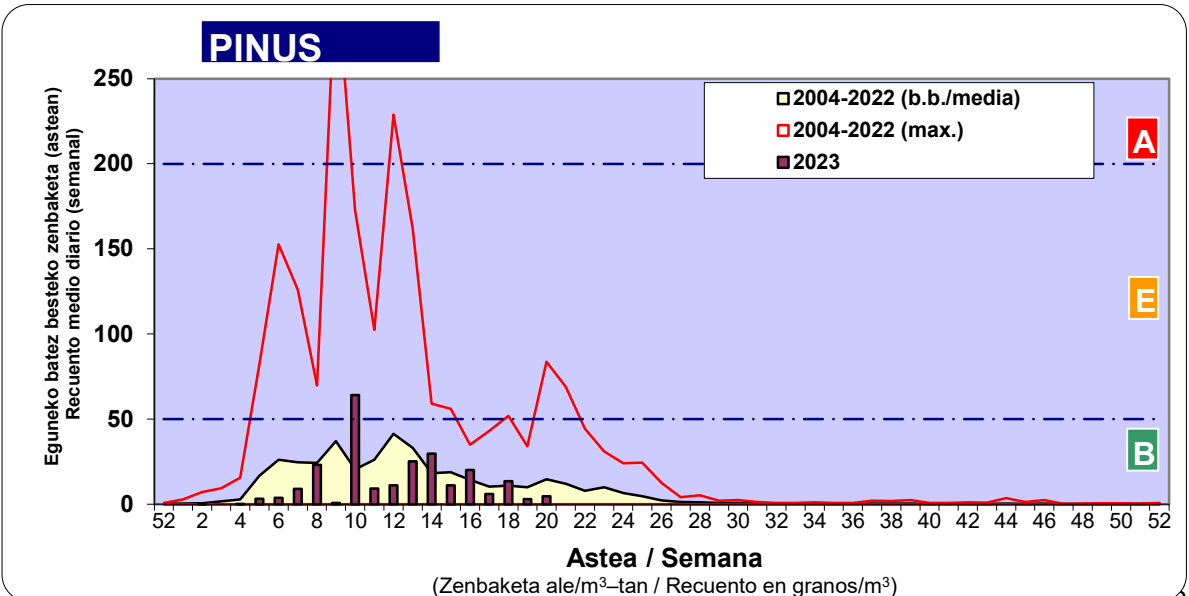

## 3. ASTEKO ZENBAKETA / RECUESTO SEMANAL

2023

Estazioa / Estación	Donostia- San Sebastián					Astea/Semana		20
Mota / Tipo	Al / L	As / M	Az / X	Og / J	Or / V	Lr / S	Ig / D	b.b. / media
	15/05/23	16/05/23	17/05/23	18/05/23	19/05/23	20/05/23	21/05/23	
Acer								0
Foeniculum								0
Artemisia								0
Centaurea								0
Achillea			1					0
Taraxacum								0
Alnus								0
Betula	1	1				1	1	1
Corylus								0
Brassica								0
Sambucus								0
Chenop./Ama								0
Cupres./Taxa	3	1	1	1				1
Carex								0
Ericaceae								0
Mercurialis								0
Robinia								0
Castanea								0
Fagus			2			1	1	1
Quercus	1	5	9	4	4			3
Aesculus								0
Juglans								0
Laurus								0
Lilium								0
Magnolia								0
Acacia								0
Eucalyptus								0
Fraxinus						2	1	0
Ligustrum								0
Olea		1	1			2	4	1
Pinus	3	12	6	5	1	1	4	5
Cedrus								0
Plantago			1			1		0
Platanus					1			0
Gramineae	1	6	7	3	5	4	1	4
Rosacea								0
Rumex	1	2	2		2		1	1
Rhamnus								0
Populus								0
Salix				1				0
Tamarix			3					0
Tilia								0
Celtis								0
Ulmus								0
Urticaceae		2	1		1	1		1
Besterik/Otros	3	5	10	3	4	4	4	5
Esp. Alternaria								0
<b>Guztira /Total</b>	<b>13</b>	<b>35</b>	<b>44</b>	<b>17</b>	<b>18</b>	<b>17</b>	<b>17</b>	<b>161</b>

Zenbaketa ale/m3 – tan /  
Recuento en granos/m3

■ Altua/Alto  
■ Ertaina/Medio  
■ Baxua/Bajo

### 4. POLEN MOTA INTERESGARRIAK / TIPOS POLÍNICOS DE INTERÉS

**Estazioa / Estación** Donostia- San Sebastián

- Altua/Alto
- Ertaina/Medio
- Baxua/Bajo

Estazioa / Estación

Donostia- San Sebastián

- Altua/Alto
- Ertaina/Medio
- Baxua/Bajo