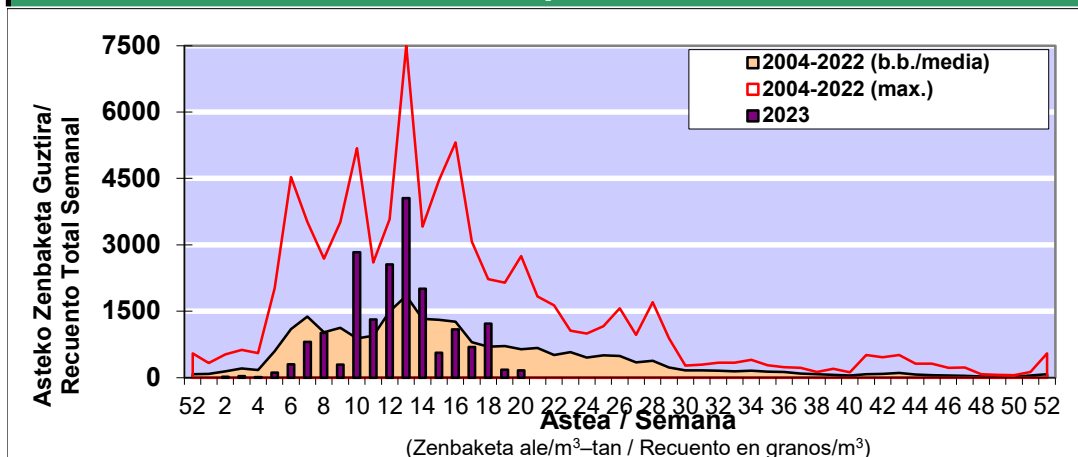

### 1. GAUR EGUNGO EGOERA / SITUACIÓN ACTUAL

		<b>Astea/Semana</b>	<b>20</b>
<b>Estazioa / Estación</b>	<b>Donostia- San Sebastián</b>	<b>14/05-21/05</b>	<b>2023</b>

Polen mota interesgarriak / Tipos polínicos de interés	Zuhaitza-Landarea / Árbol-Planta	Egoera / Situación*	Hurrengo asterako joera / Tendencia próxima semana
<b>Fagus</b>	Pagoa/Haya	Baxua / Bajo	=
<b>Gramineae</b>	Graminea/Gramínea	Baxua / Bajo	=
<b>Pinus</b>	Pinua/Pino	Baxua / Bajo	=
<b>Quercus</b>	Haritza-Artea/Roble-Encina	Baxua / Bajo	▼
<b>Urticaceas</b>	Asuna-Horma-belarra/Ortiga-Pa	Baxua / Bajo	=
*Ebaluaketa irizpideak, "Red Española de Aerobiología"-ren arabera / Criterios de evaluación de acuerdo a la Red Española de Aerobiología			

### 2. ASTEKO ZENBAKETA GUZTIRA / RECUENTO TOTAL SEMANAL

<b>Estazioa / Estación</b>	<b>Donostia- San Sebastián</b>
----------------------------	--------------------------------

#### Asteko Zenbaketa Orokorra / Recuento Total Semanal