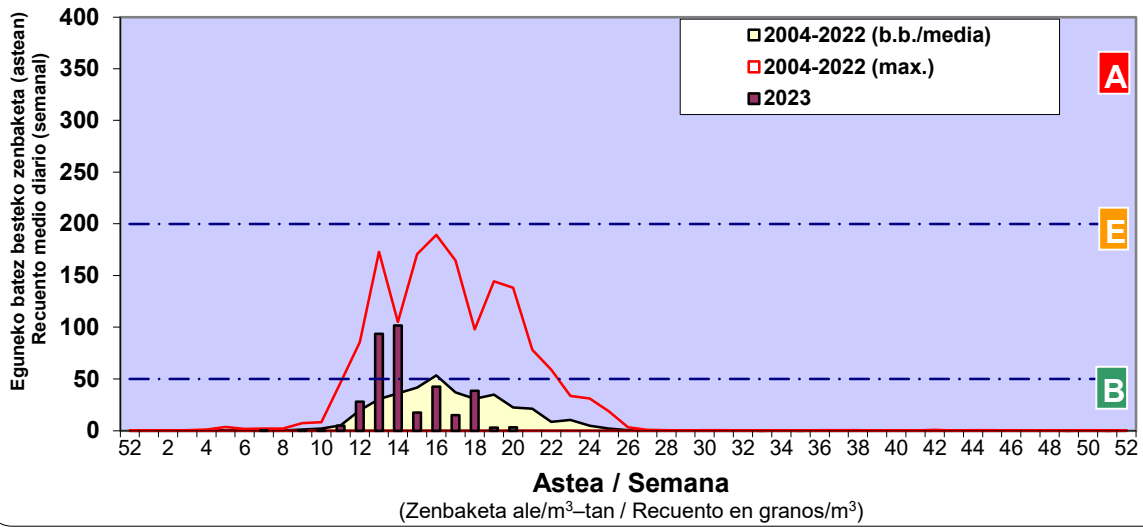

Estazioa / Estación

Donostia- San Sebastián

- Altua/Alto
- Ertaina/Medio
- Baxua/Bajo

QUERCUS