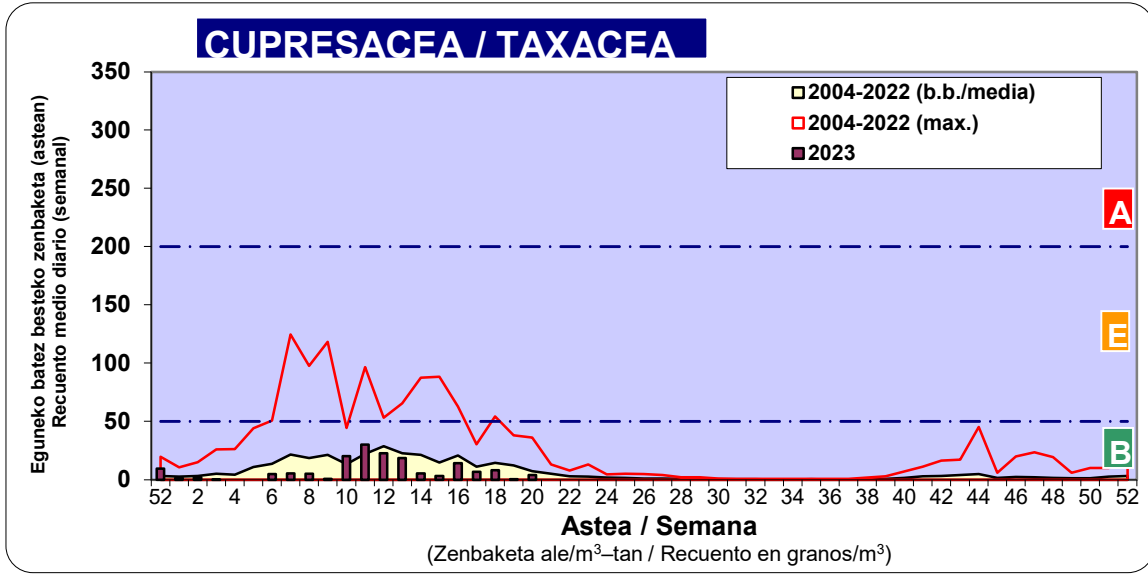

2023

Estazioa / Estación	Bilbo- Bilbao	Astea/Semana	20
----------------------------	----------------------	---------------------	-----------

	Al / L	As / M	Az / X	Og / J	Or / V	Lr / S	Ig / D	b.b. / media
Mota / Tipo	15/05/23	16/05/23	17/05/23	18/05/23	19/05/23	20/05/23	21/05/23	
Acer								0
Foeniculum			1					0
Artemisia								0
Centaurea								0
Achillea								0
Taraxacum								0
Alnus								0
Betula								0
Corylus								0
Brassica		1	2		2	4	1	1
Sambucus								0
Chenop./Ama						1		0
Cupres./Taxa	1	5	2	4	7	4	4	4
Carex								0
Ericaceae			1					0
Mercurialis								0
Robinia								0
Castanea								0
Fagus		1						0
Quercus	4	10	9	9	8	17	4	9
Aesculus			1					0
Juglans		2						0
Laurus								0
Lilium								0
Magnolia								0
Acacia								0
Eucalyptus								0
Fraxinus								0
Ligustrum								0
Olea								0
Pinus	1	2	5	3	2	5	5	3
Cedrus								0
Plantago	1	1	2	2		4	2	2
Platanus								0
Gramineae	2	13	34	11	11	21	10	15
Rosacea								0
Rumex		2	4	5	6	11	2	4
Rhamnus								0
Populus								0
Salix								0
Tamarix								0
Tilia							1	0
Celtis								0
Ulmus								0
Urticaceae		2	1	1	4	2	1	2
Besterik/Otros		1	1	1	1			1
Esp. Alternaria								0
Guztira /Total	9	40	63	36	41	69	30	288

Zenbaketa ale/m3 – tan /
Recuento en granos/m3

■ Altua/Alto
■ Ertaina/Medio
■ Baxua/Bajo

4. POLEN MOTA INTERESGARRIAK / TIPOS POLÍNICOS DE INTERÉS

Estazioa / Estación **Bilbo- Bilbao**

- Altua/Alto
- Ertaina/Medio
- Baxua/Bajo