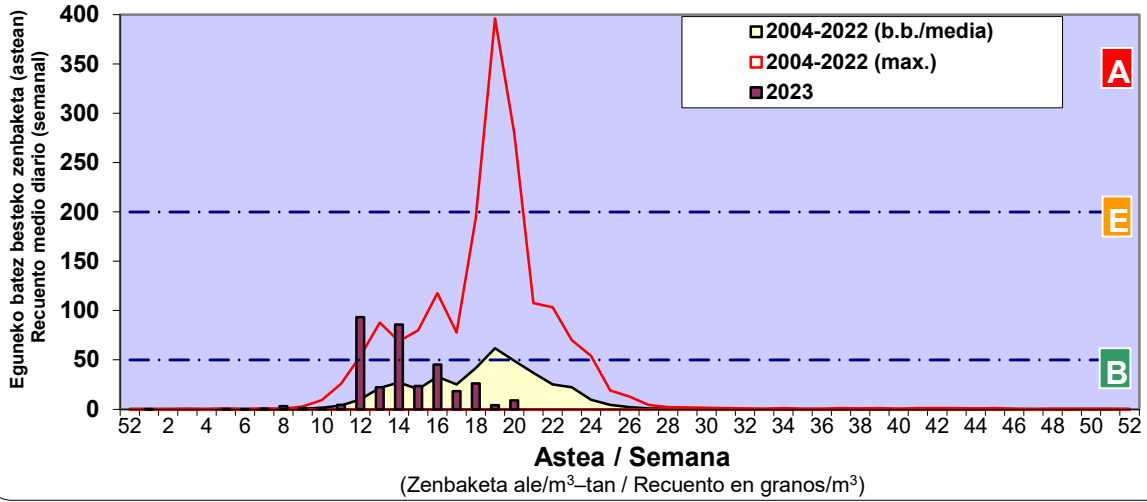

Estazioa / Estación

Vitoria - Gasteiz

- Altua/Alto
- Ertaina/Medio
- Baxua/Bajo

QUERCUS