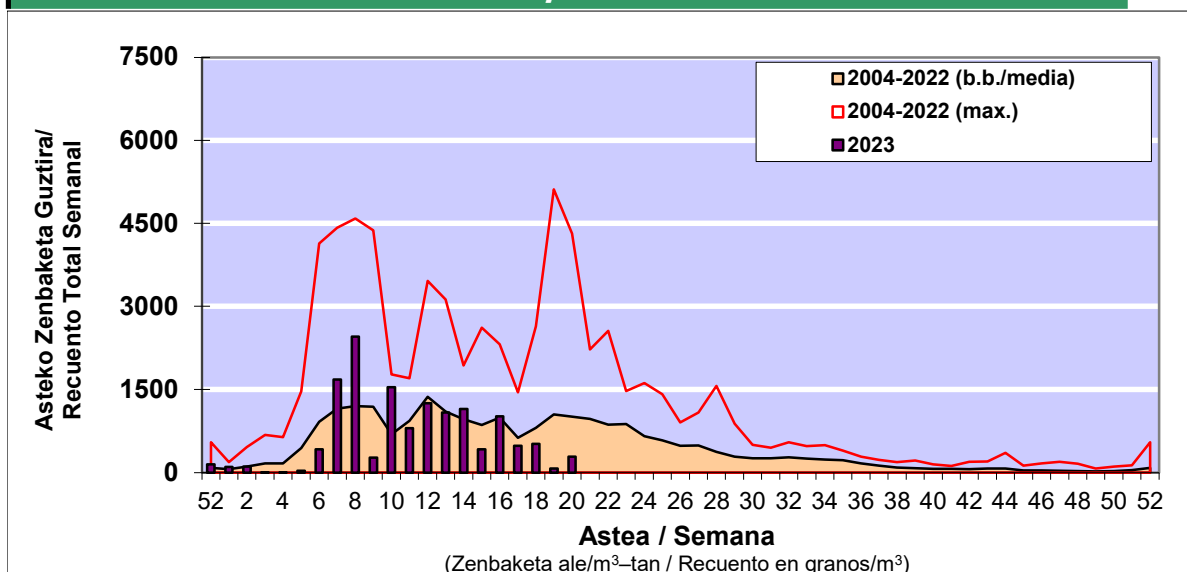

POLEN ZENBAKETA / RECUENTO DE POLEN

Osasun Sailaren Sarea / Red del Departamento de Salud

1. GAUR EGUNGO EGOERA / SITUACIÓN ACTUAL

		Astea/Semana	20
Estazioa / Estación	Bilbo- Bilbao	15/05-21/05	2023

Polen mota interesgarriak / Tipos polínicos de interés	Zuhaitza-Landarea / Árbol-Planta	Egoera / Situación*	Hurrengo asterako joera / Tendencia próxima semana
Cupresaceas /Taxaceas	Altzifrea-Hagina/Ciprés-Tejo	Baxua / Bajo	▼
Gramineae	Graminea/Gramínea	Baxua / Bajo	▲
Pinus	Pinua/Pino	Baxua / Bajo	=
Quercus	Haritza-Artea/Roble-Encina	Baxua / Bajo	=
Urticaceas	Asuna-Horma-belarra/Ortiga-Pa	Baxua / Bajo	=
*Ebaluaketa irizpideak, "Red Española de Aerobiología"-ren arabera / Criterios de evaluación de acuerdo a la Red Española de Aerobiología			

2. ASTEKO ZENBAKETA GUZTIRA / RECUENTO TOTAL SEMANAL

Estazioa / Estación	Bilbo- Bilbao
----------------------------	----------------------

Asteko Zenbaketa Orokorra / Recuento Total Semanal

3. ASTEKO ZENBAKETA / RECuento SEMANAL