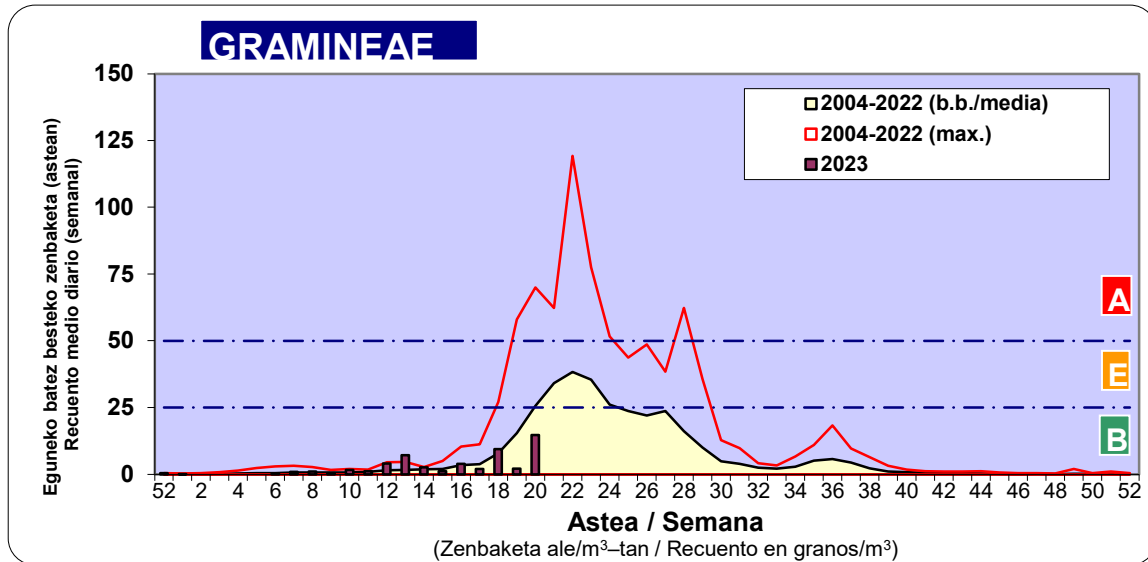

2023

Estazioa / Estación	Bilbo- Bilbao	Astea/Semana	20
----------------------------	----------------------	---------------------	-----------

	Al / L	As / M	Az / X	Og / J	Or / V	Lr / S	Ig / D	b.b. / media
Mota / Tipo	15/05/23	16/05/23	17/05/23	18/05/23	19/05/23	20/05/23	21/05/23	
Acer								0
Foeniculum			1					0
Artemisia								0
Centaurea								0
Achillea								0
Taraxacum								0
Alnus								0
Betula								0
Corylus								0
Brassica		1	2		2	4	1	1
Sambucus								0
Chenop./Ama						1		0
Cupres./Taxa	1	5	2	4	7	4	4	4
Carex								0
Ericaceae			1					0
Mercurialis								0
Robinia								0
Castanea								0
Fagus		1						0
Quercus	4	10	9	9	8	17	4	9
Aesculus			1					0
Juglans		2						0
Laurus								0
Lilium								0
Magnolia								0
Acacia								0
Eucalyptus								0
Fraxinus								0
Ligustrum								0
Olea								0
Pinus	1	2	5	3	2	5	5	3
Cedrus								0
Plantago	1	1	2	2		4	2	2
Platanus								0
Gramineae	2	13	34	11	11	21	10	15
Rosacea								0
Rumex		2	4	5	6	11	2	4
Rhamnus								0
Populus								0
Salix								0
Tamarix								0
Tilia							1	0
Celtis								0
Ulmus								0
Urticaceae		2	1	1	4	2	1	2
Besterik/Otros		1	1	1	1			1
Esp. Alternaria								0
Guztira /Total	9	40	63	36	41	69	30	288

Zenbaketa ale/m3 – tan /
Recuento en granos/m3

■ Altua/Alto
■ Ertaina/Medio
■ Baxua/Bajo

4. POLEN MOTA INTERESGARRIAK / TIPOS POLÍNICOS DE INTERÉS

Estazioa / Estación **Bilbo- Bilbao**

- Altua/Alto
- Ertaina/Medio
- Baxua/Bajo