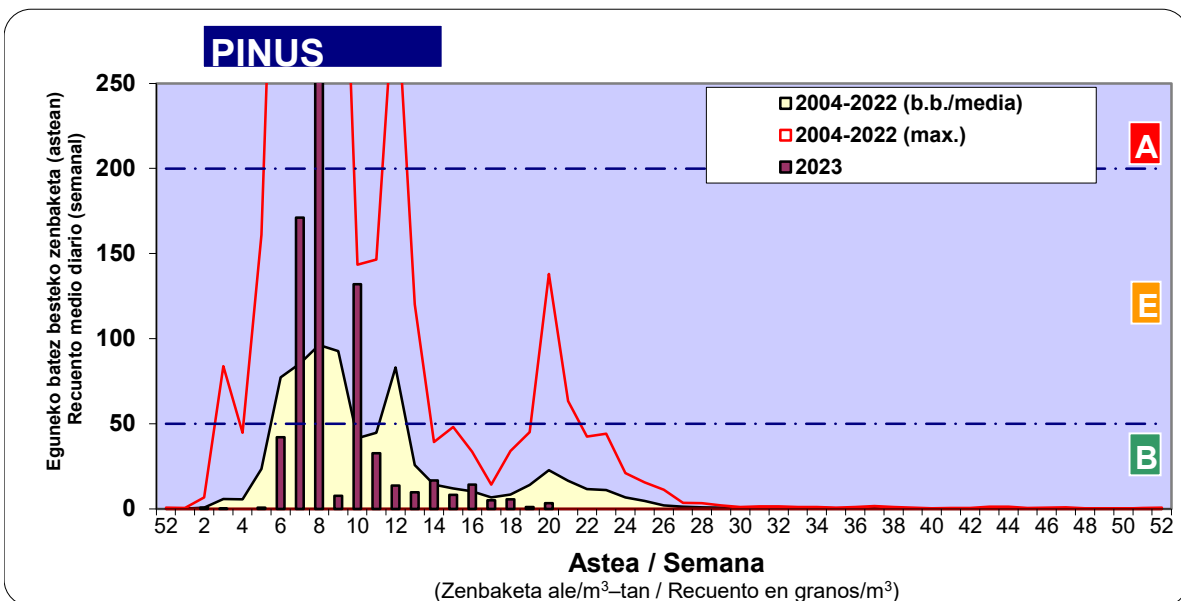

2023

Estazioa / Estación	Bilbo- Bilbao	Astea/Semana	20
----------------------------	----------------------	---------------------	-----------

	Al / L	As / M	Az / X	Og / J	Or / V	Lr / S	Ig / D	b.b. / media
Mota / Tipo	15/05/23	16/05/23	17/05/23	18/05/23	19/05/23	20/05/23	21/05/23	
Acer								0
Foeniculum			1					0
Artemisia								0
Centaurea								0
Achillea								0
Taraxacum								0
Alnus								0
Betula								0
Corylus								0
Brassica		1	2		2	4	1	1
Sambucus								0
Chenop./Ama						1		0
Cupres./Taxa	1	5	2	4	7	4	4	4
Carex								0
Ericaceae			1					0
Mercurialis								0
Robinia								0
Castanea								0
Fagus		1						0
Quercus	4	10	9	9	8	17	4	9
Aesculus			1					0
Juglans		2						0
Laurus								0
Lilium								0
Magnolia								0
Acacia								0
Eucalyptus								0
Fraxinus								0
Ligustrum								0
Olea								0
Pinus	1	2	5	3	2	5	5	3
Cedrus								0
Plantago	1	1	2	2		4	2	2
Platanus								0
Gramineae	2	13	34	11	11	21	10	15
Rosacea								0
Rumex		2	4	5	6	11	2	4
Rhamnus								0
Populus								0
Salix								0
Tamarix								0
Tilia							1	0
Celtis								0
Ulmus								0
Urticaceae		2	1	1	4	2	1	2
Besterik/Otros		1	1	1	1			1
Esp. Alternaria								0
Guztira /Total	9	40	63	36	41	69	30	288

Zenbaketa ale/m3 – tan /
Recuento en granos/m3

■ Altua/Alto
■ Ertaina/Medio
■ Baxua/Bajo

4. POLEN MOTA INTERESGARRIAK / TIPOS POLÍNICOS DE INTERÉS

Estazioa / Estación **Bilbo- Bilbao**

- Altua/Alto
- Ertaina/Medio
- Baxua/Bajo