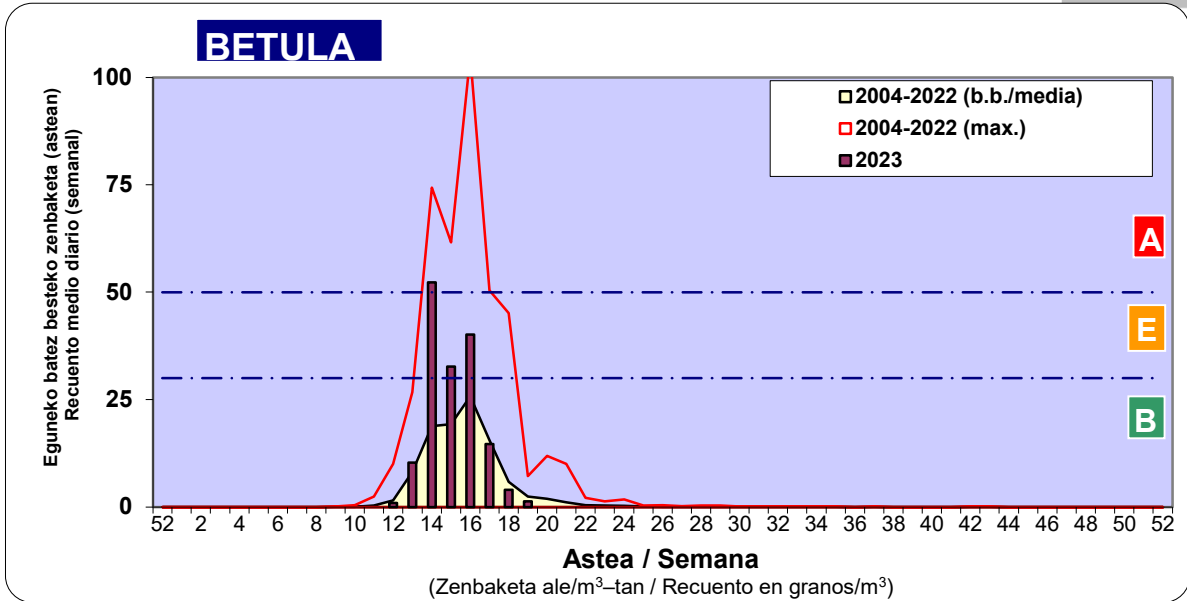

Zenbaketa ale/m3 – tan /
Recuento en granos/m3

■ Altua/Alto
■ Ertaina/Medio
■ Baxua/Bajo

4. POLEN MOTA INTERESGARRIAK / TIPOS POLÍNICOS DE INTERÉS

Estazioa / Estación **Vitoria - Gasteiz**

- Altua/Alto
- Ertaina/Medio
- Baxua/Bajo