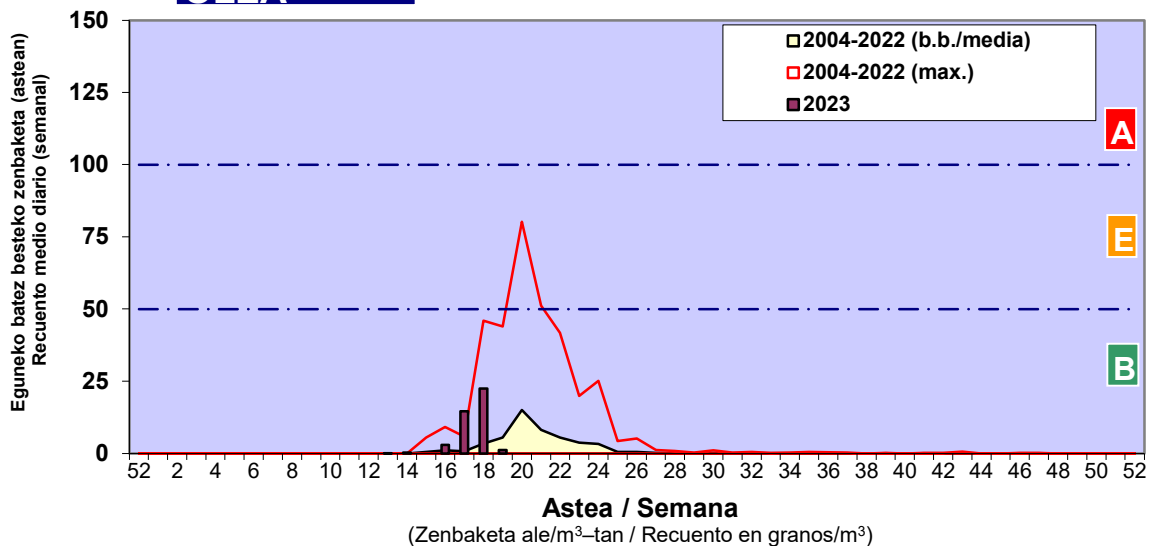

Zenbaketa ale/m3 – tan /
Recuento en granos/m3

■ Altua/Alto
■ Ertaina/Medio
■ Baxua/Bajo

4. POLEN MOTA INTERESGARRIAK / TIPOS POLÍNICOS DE INTERÉS

Estazioa / Estación **Vitoria - Gasteiz**

- Altua/Alto
- Ertaina/Medio
- Baxua/Bajo

Estazioa / Estación

Vitoria - Gasteiz

- Altua/Alto
- Ertaina/Medio
- Baxua/Bajo

GRAMINEAE

OLEA

PINUS

Estazioa / Estación

Vitoria - Gasteiz

- Altua/Alto
- Ertaina/Medio
- Baxua/Bajo

QUERCUS

URTICA / PARIETARIA