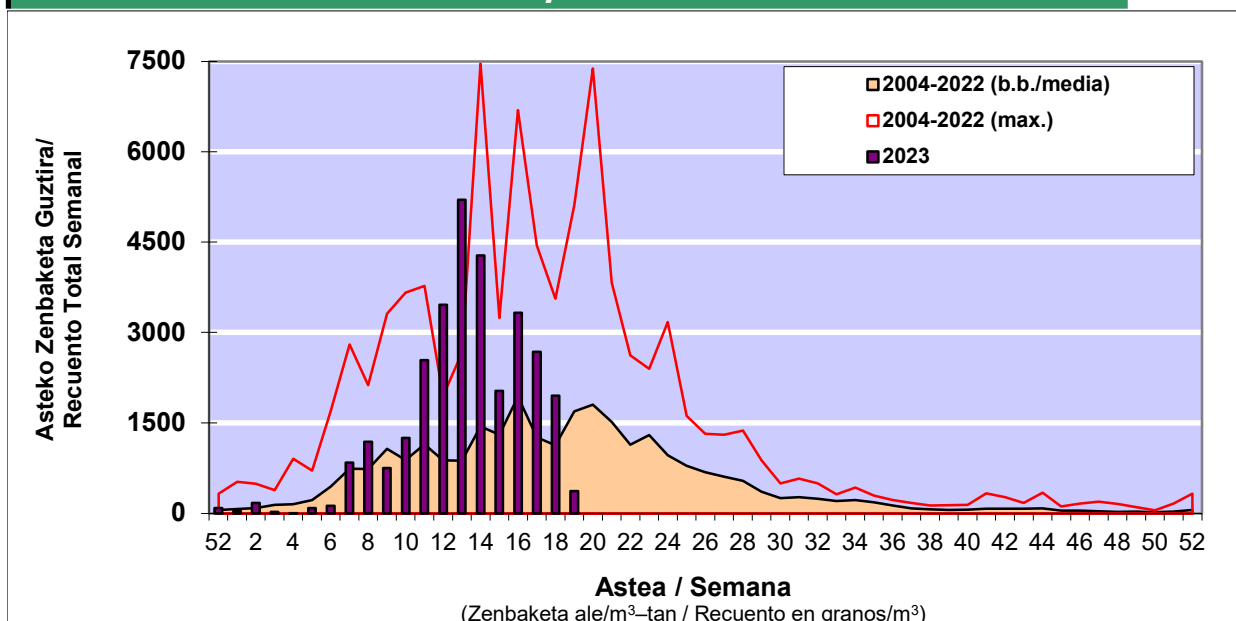

POLEN ZENBAKETA / RECuento DE POLEN

Osasun Sailaren Sarea / Red del Departamento de Salud

1. GAUR EGUNGO EGOERA / SITUACIÓN ACTUAL

		Astea/Semana	19
Estazioa / Estación	Vitoria - Gasteiz	08/05-14/05	2023

Polen mota interesgarriak / Tipos polínicos de interés	Zuhaitza-Landarea / Árbol-Planta	Egoera / Situación*	Hurrengo asterako joera / Tendencia próxima semana
Betula	Urkia/Abedul	Baxua / Bajo	▼
Cupresaceas /Taxaceas	Altzifrea-Hagina/Ciprés-Tejo	Baxua / Bajo	▼
Fagus	Pagoa/Haya	Baxua / Bajo	=
Gramineae	Graminea/Gramínea	Baxua / Bajo	=
Olea	Olibondoa/Olivo	Baxua / Bajo	=
Pinus	Pinua/Pino	Baxua / Bajo	=
Quercus	Haritza-Artea/Roble-Encina	Baxua / Bajo	=
Urticaceas	Asuna-Horma-belarra/Ortiga-Parietaria	Baxua / Bajo	=

*Ebaluaketa irizpideak, "Red Española de Aerobiología"-ren arabera /

2. ASTEKO ZENBAKETA GUZTIRA / RECuento TOTAL SEMANAL

Estazioa / Estación	Vitoria - Gasteiz

Asteko Zenbaketa Orokorra / Recuento Total Semanal