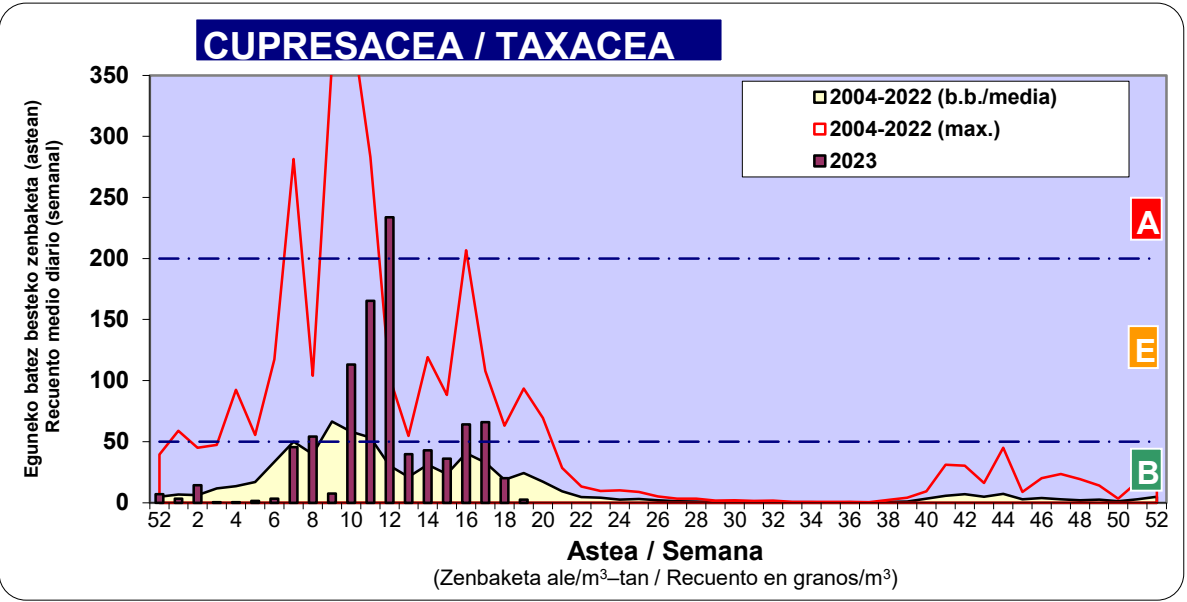

Asteko Zenbaketa Orokorra / Recuento Total Semanal

3. ASTEKO ZENBAKETA / RECUESTO SEMANAL

2023

Estazioa / Estación	Vitoria - Gasteiz						Astea/Semana	19
	Al / L	As / M	Az / X	Og / J	Or / V	Lr / S	Ig / D	b.b. / media
Mota / Tipo	8/05/23	9/05/23	10/05/23	11/05/23	12/05/23	13/05/23	14/05/23	
Acer		2		1		1	1	1
Foeniculum								0
Artemisia								0
Centaurea								0
Achillea								0
Taraxacum								0
Alnus								0
Betula	2	1	3	1		1	1	1
Corylus								0
Brassica								0
Sambucus								0
Chenop./Ama	1							0
Cupres./Taxa	7	4	1	1	1		3	2
Carex		1						0
Ericaceae	3	1						1
Mercurialis		1				1		0
Robinia								0
Castanea								0
Fagus	6	3	1	1			1	2
Quercus	50	20	16	7	3	7	22	18
Aesculus	8	11	4	7	1			4
Juglans			1	1				0
Laurus								0
Lilium							2	0
Magnolia								0
Acacia								0
Eucalyptus		2						0
Fraxinus								0
Ligustrum								0
Olea	1	3	1	1		1	1	1
Pinus	24	3	2	3	1	1		5
Cedrus								0
Plantago	2	2	1	1	1		1	1
Platanus	9	8	3	1	3		2	4
Gramineae	27	5		3		2	3	6
Rosacea								0
Rumex		1				1		0
Rhamnus								0
Populus								0
Salix	1					1	1	0
Tamarix								0
Tilia								0
Celtis								0
Ulmus								0
Urticaceae	11	2	3	1	1		2	3
Besterik/Otros	5	3	1	3			1	2
Esp. Alternaria	5	1	1		1	1	2	2
Guztira /Total	157	73	37	32	11	16	41	367

Zenbaketa ale/m3 – tan /
Recuento en granos/m3

■ Altua/Alto
■ Ertaina/Medio
■ Baxua/Bajo

4. POLEN MOTA INTERESGARRIAK / TIPOS POLÍNICOS DE INTERÉS

Estazioa / Estación **Vitoria - Gasteiz**

- Altua/Alto
- Ertaina/Medio
- Baxua/Bajo

- Altua/Alto
- Ertaina/Medio
- Baxua/Bajo

QUERCUS

URTICA / PARIETARIA