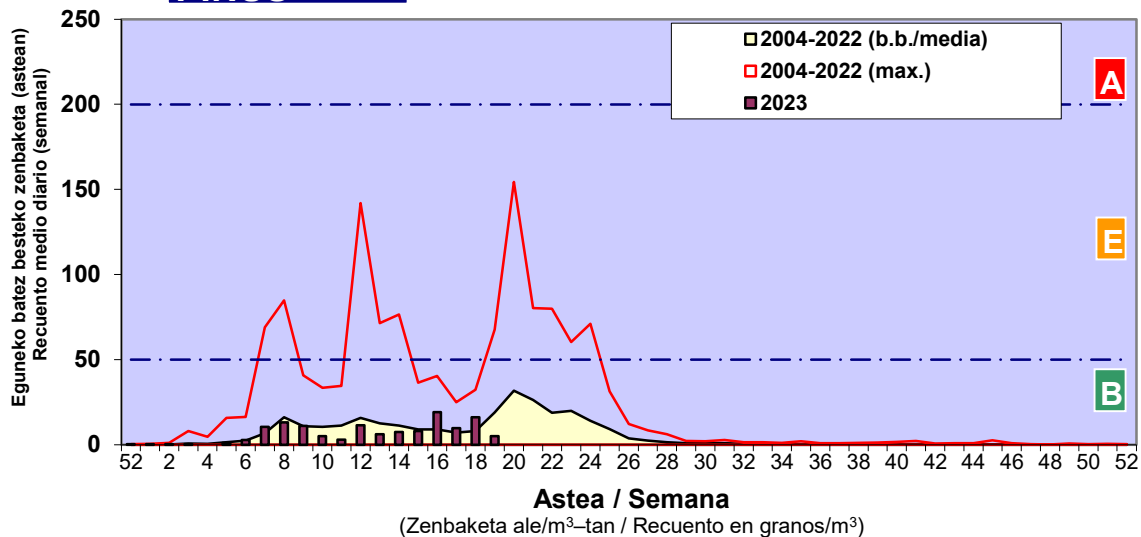

Zenbaketa ale/m3 – tan /
Recuento en granos/m3

■ Altua/Alto
■ Ertaina/Medio
■ Baxua/Bajo

4. POLEN MOTA INTERESGARRIAK / TIPOS POLÍNICOS DE INTERÉS

Estazioa / Estación **Vitoria - Gasteiz**

- Altua/Alto
- Ertaina/Medio
- Baxua/Bajo

Estazioa / Estación

Vitoria - Gasteiz

- Altua/Alto
- Ertaina/Medio
- Baxua/Bajo

GRAMINEAE

OLEA

PINUS

Estazioa / Estación

Vitoria - Gasteiz

- Altua/Alto
- Ertaina/Medio
- Baxua/Bajo

QUERCUS

URTICA / PARIETARIA