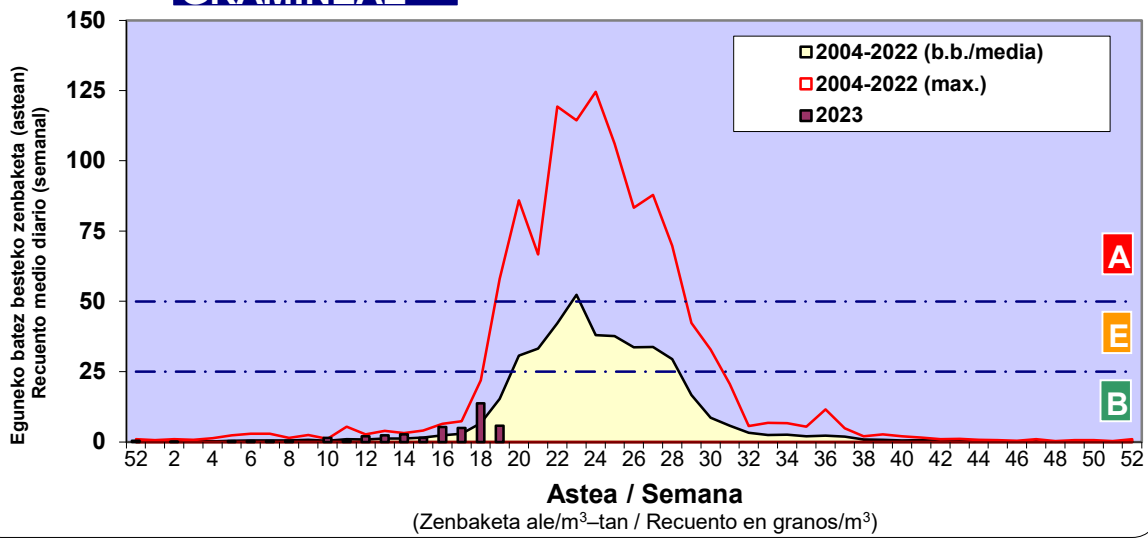

Estazioa / Estación

Vitoria - Gasteiz

- Altua/Alto
- Ertaina/Medio
- Baxua/Bajo

GRAMINEAE