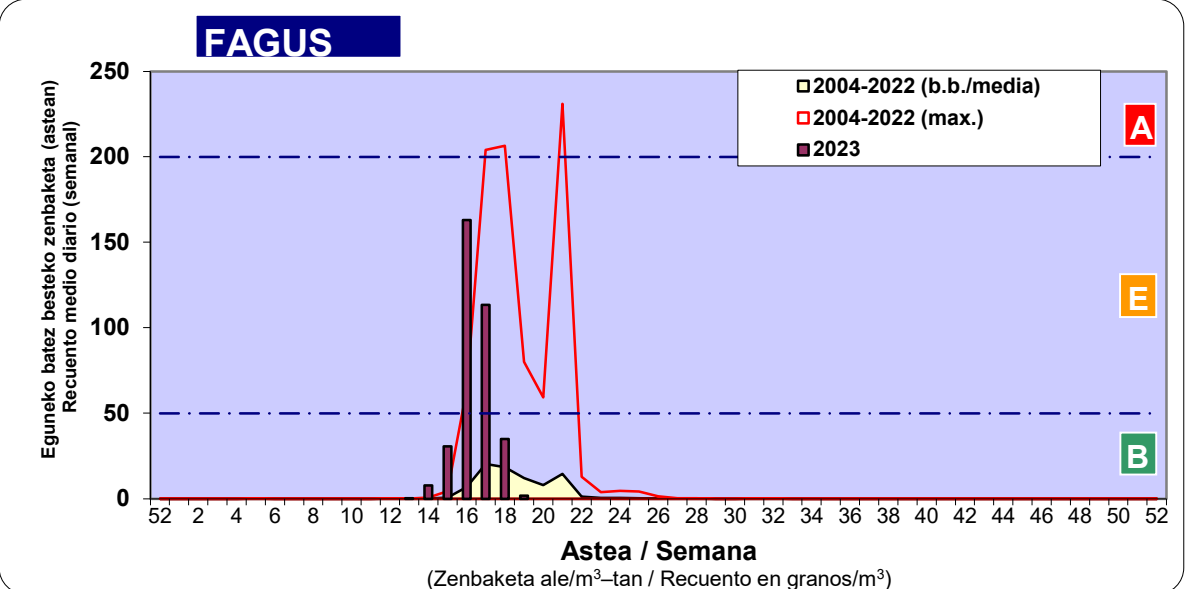

Asteko Zenbaketa Orokorra / Recuento Total Semanal

3. ASTEKO ZENBAKETA / RECUESTO SEMANAL

2023

Estazioa / Estación	Vitoria - Gasteiz						Astea/Semana	19
	Al / L	As / M	Az / X	Og / J	Or / V	Lr / S	Ig / D	b.b. / media
Mota / Tipo	8/05/23	9/05/23	10/05/23	11/05/23	12/05/23	13/05/23	14/05/23	
Acer		2		1		1	1	1
Foeniculum								0
Artemisia								0
Centaurea								0
Achillea								0
Taraxacum								0
Alnus								0
Betula	2	1	3	1		1	1	1
Corylus								0
Brassica								0
Sambucus								0
Chenop./Ama	1							0
Cupres./Taxa	7	4	1	1	1		3	2
Carex		1						0
Ericaceae	3	1						1
Mercurialis		1				1		0
Robinia								0
Castanea								0
Fagus	6	3	1	1			1	2
Quercus	50	20	16	7	3	7	22	18
Aesculus	8	11	4	7	1			4
Juglans			1	1				0
Laurus								0
Lilium							2	0
Magnolia								0
Acacia								0
Eucalyptus		2						0
Fraxinus								0
Ligustrum								0
Olea	1	3	1	1		1	1	1
Pinus	24	3	2	3	1	1		5
Cedrus								0
Plantago	2	2	1	1	1		1	1
Platanus	9	8	3	1	3		2	4
Gramineae	27	5		3		2	3	6
Rosacea								0
Rumex		1				1		0
Rhamnus								0
Populus								0
Salix	1					1	1	0
Tamarix								0
Tilia								0
Celtis								0
Ulmus								0
Urticaceae	11	2	3	1	1		2	3
Besterik/Otros	5	3	1	3			1	2
Esp. Alternaria	5	1	1		1	1	2	2
Guztira /Total	157	73	37	32	11	16	41	367

Zenbaketa ale/m3 – tan /
Recuento en granos/m3

■ Altua/Alto
■ Ertaina/Medio
■ Baxua/Bajo

4. POLEN MOTA INTERESGARRIAK / TIPOS POLÍNICOS DE INTERÉS

Estazioa / Estación **Vitoria - Gasteiz**

- Altua/Alto
- Ertaina/Medio
- Baxua/Bajo