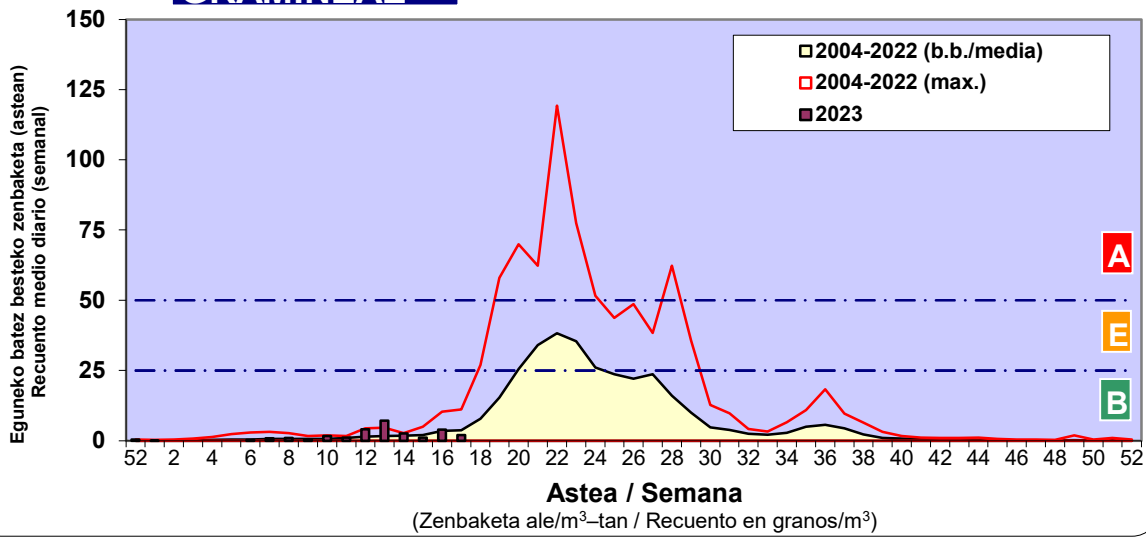

Estazioa / Estación

Vitoria - Gasteiz

- Altua/Alto
- Ertaina/Medio
- Baxua/Bajo

GRAMINEAE