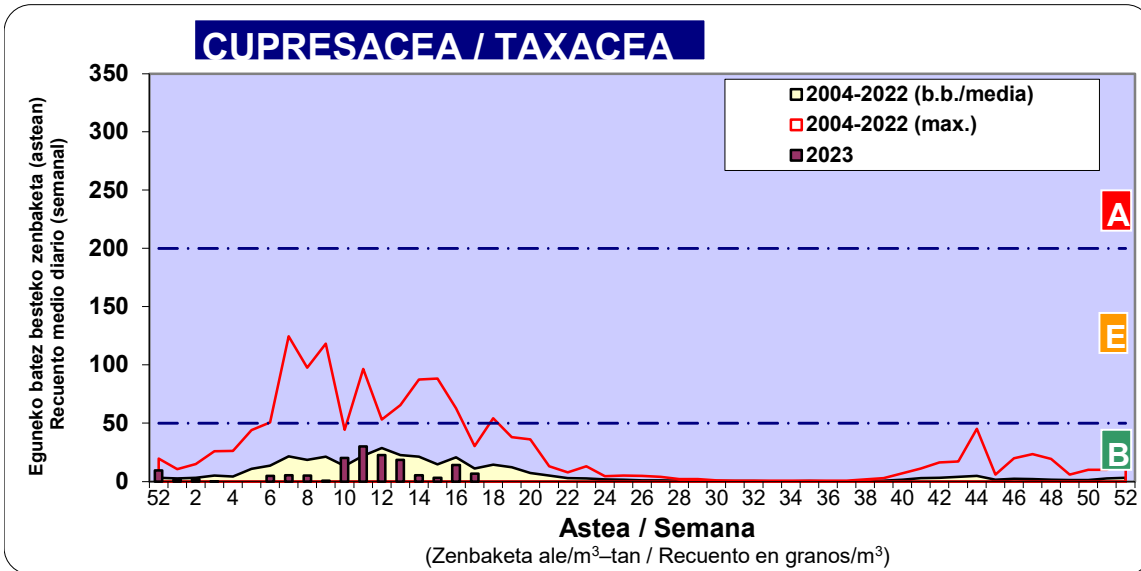

*Ebaluaketa irizpideak, "Red Española de Aerobiología"-ren arabera / Criterios de evaluación de acuerdo a la Red Española de Aerobiología

2. ASTEKO ZENBAKETA GUZTIRA / RECuento TOTAL SEMANAL

Estazioa / Estación	Bilbo- Bilbao
----------------------------	----------------------

Asteko Zenbaketa Orokorra / Recuento Total Semanal

3. ASTEKO ZENBAKETA / RECuento SEMANAL

2023

Estazioa / Estación	Bilbo- Bilbao	Astea/Semana	17
----------------------------	----------------------	---------------------	-----------

	Al / L	As / M	Az / X	Og / J	Or / V	Lr / S	Ig / D	b.b. / media
Mota / Tipo	24/04/23	25/04/23	26/04/23	27/04/23	28/04/23	29/04/23	30/04/23	
Acer								0
Foeniculum								0
Artemisia								0
Centaurea								0
Achillea				1				0
Taraxacum								0
Alnus								0
Betula	2	4	2	13	18	5	1	6
Corylus								0
Brassica					16	4		3
Sambucus								0
Chenop./Ama								0
Cupres./Taxa	1	6	14	10	13	1	1	7
Carex								0
Ericaceae	2			4	2	3		2
Mercurialis								0
Robinia								0
Castanea								0
Fagus	2	4	2	40	46	4	1	14
Quercus	11	8	19	38	43	7	1	18
Aesculus								0
Juglans		2	2					1
Laurus								0
Lilium								0
Magnolia								0
Acacia								0
Eucalyptus								0
Fraxinus	2			3		1		1
Ligustrum								0
Olea								0
Pinus	1	4	4	11	12	2		5
Cedrus								0
Plantago	2	3	1	7	2	1		2
Platanus								0
Gramineae		2	1	5	3	2	1	2
Rosacea					1	1		0
Rumex	1	1	2	3	3	1		2
Rhamnus								0
Populus								0
Salix			5		4			1
Tamarix								0
Tilia		1			1			0
Celtis								0
Ulmus								0
Urticaceae	4	5	7	6	6	1	1	4
Besterik/Otros		1	1	1	1		1	1
Esp. Alternaria								0
Guztira /Total	28	41	60	142	171	33	7	482

Zenbaketa ale/m3 – tan /
Recuento en granos/m3

■ Altua/Alto
■ Ertaina/Medio
■ Baxua/Bajo

4. POLEN MOTA INTERESGARRIAK / TIPOS POLÍNICOS DE INTERÉS

Estazioa / Estación **Bilbo- Bilbao**

- Altua/Alto
- Ertaina/Medio
- Baxua/Bajo