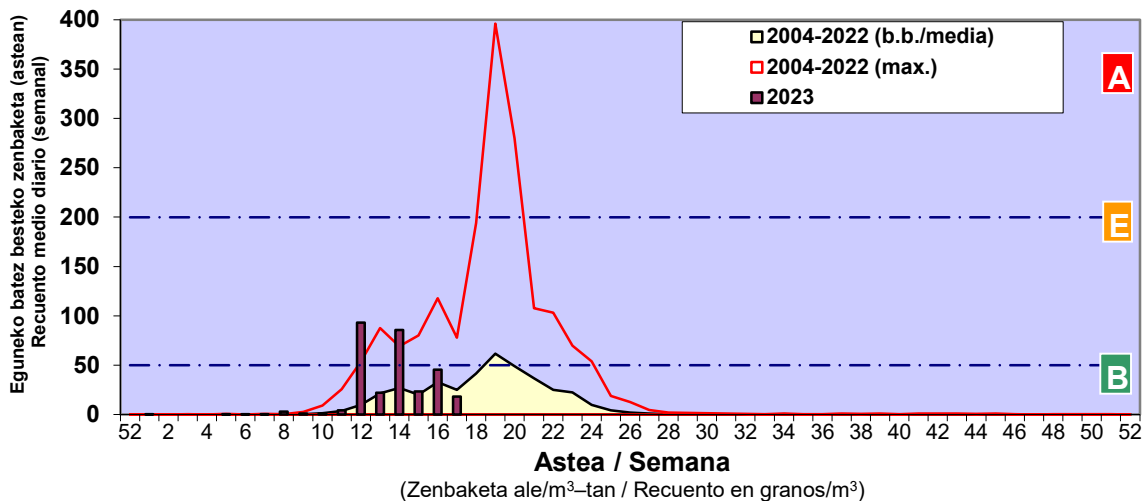

Zenbaketa ale/m3 – tan /
Recuento en granos/m3

■ Altua/Alto
■ Ertaina/Medio
■ Baxua/Bajo

4. POLEN MOTA INTERESGARRIAK / TIPOS POLÍNICOS DE INTERÉS

Estazioa / Estación **Bilbo- Bilbao**

- Altua/Alto
- Ertaina/Medio
- Baxua/Bajo

Estazioa / Estación

Vitoria - Gasteiz

- Altua/Alto
- Ertaina/Medio
- Baxua/Bajo

GRAMINEAE

PINUS

QUERCUS

Estazioa / Estación

Vitoria - Gasteiz

- Altua/Alto
- Ertaina/Medio
- Baxua/Bajo

URTICA / PARIETARIA