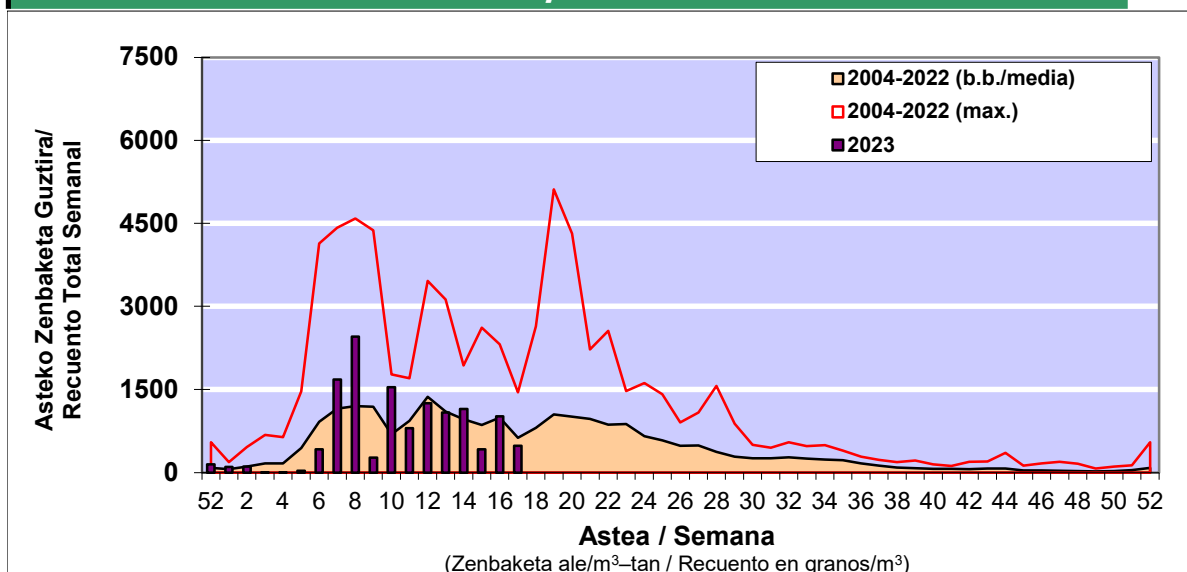

POLEN ZENBAKETA / RECuento DE POLEN

Osasun Sailaren Sarea / Red del Departamento de Salud

1. GAUR EGUNGO EGOERA / SITUACIÓN ACTUAL

		Astea/Semana	17
Estazioa / Estación	Bilbo- Bilbao	24/04-30/04	2023

Polen mota interesgarriak / Tipos polínicos de interés	Zuhaitza-Landarea / Árbol-Planta	Egoera / Situación*	Hurrengo asterako joera / Tendencia próxima semana
Betula	Urkia/Abedul	Baxua / Bajo	▼
Cupresaceas /Taxaceas	Altzifrea-Hagina/Ciprés-Tejo	Baxua / Bajo	▼
Fagus	Pagoa/Haya	Baxua / Bajo	=
Gramineae	Graminea/Gramínea	Baxua / Bajo	=
Pinus	Pinua/Pino	Baxua / Bajo	▲
Quercus	Haritza-Artea/Roble-Encina	Baxua / Bajo	▲
Urticaceas	Asuna-Horma-belarra/Ortiga-Pa	Baxua / Bajo	=

*Ebaluaketa irizpideak, "Red Española de Aerobiología"-ren arabera / Criterios de evaluación de acuerdo a la Red Española de Aerobiología

2. ASTEKO ZENBAKETA GUZTIRA / RECuento TOTAL SEMANAL

Estazioa / Estación	Bilbo- Bilbao
----------------------------	----------------------

Asteko Zenbaketa Orokorra / Recuento Total Semanal

3. ASTEKO ZENBAKETA / RECuento SEMANAL

2023

Estazioa / Estación	Bilbo- Bilbao	Astea/Semana	17
----------------------------	----------------------	---------------------	-----------