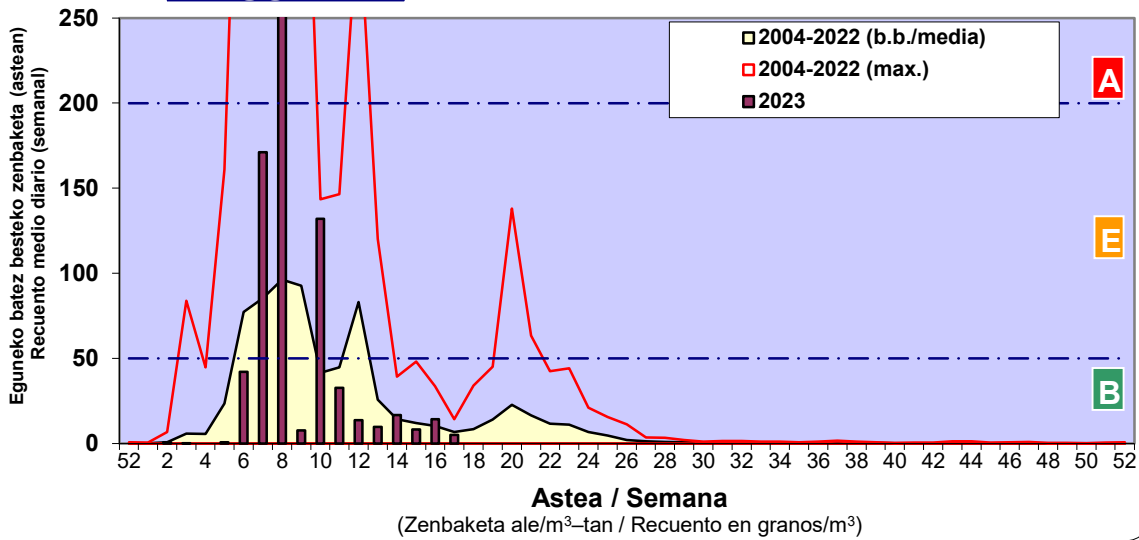

Zenbaketa ale/m3 – tan /
Recuento en granos/m3

■ Altua/Alto
■ Ertaina/Medio
■ Baxua/Bajo

4. POLEN MOTA INTERESGARRIAK / TIPOS POLÍNICOS DE INTERÉS

Estazioa / Estación **Bilbo- Bilbao**

- Altua/Alto
- Ertaina/Medio
- Baxua/Bajo

Estazioa / Estación

Vitoria - Gasteiz

- Altua/Alto
- Ertaina/Medio
- Baxua/Bajo

GRAMINEAE

PINUS

QUERCUS

Estazioa / Estación

Vitoria - Gasteiz

- Altua/Alto
- Ertaina/Medio
- Baxua/Bajo

URTICA / PARIETARIA