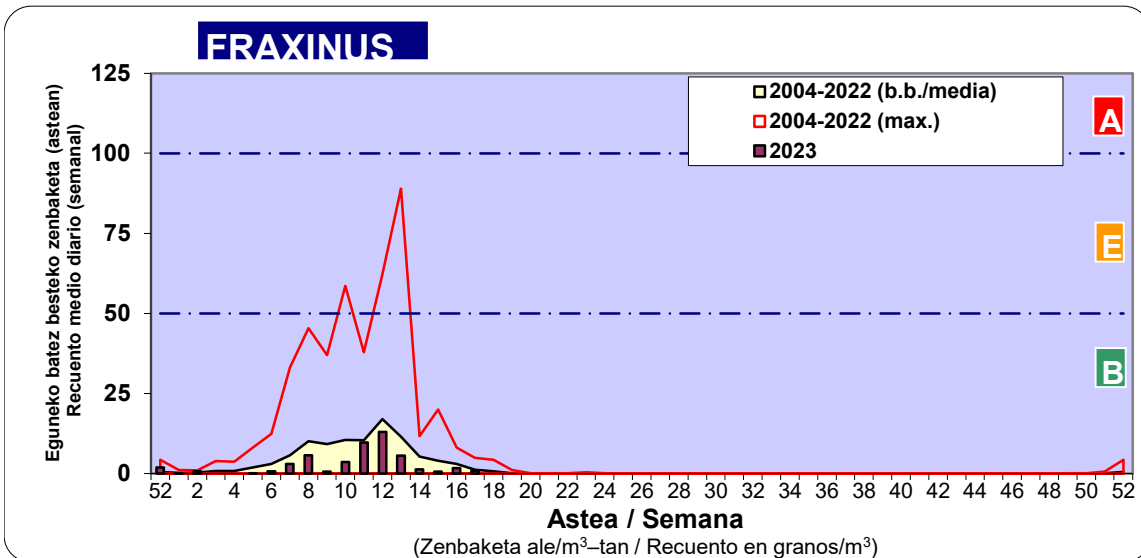

*Ebaluaketa irizpideak, "Red Española de Aerobiología"-ren arabera / Criterios de evaluación de acuerdo a la Red Española de Aerobiología

2. ASTEKO ZENBAKETA GUZTIRA / RECuento TOTAL SEMANAL

Estazioa / Estación	Bilbo- Bilbao
----------------------------	----------------------

Asteko Zenbaketa Orokorra / Recuento Total Semanal

3. ASTEKO ZENBAKETA / RECuento SEMANAL

2023

Estazioa / Estación	Bilbo- Bilbao	Astea/Semana	17
----------------------------	----------------------	---------------------	-----------

	Al / L	As / M	Az / X	Og / J	Or / V	Lr / S	Ig / D	b.b. / media
Mota / Tipo	24/04/23	25/04/23	26/04/23	27/04/23	28/04/23	29/04/23	30/04/23	
Acer								0
Foeniculum								0
Artemisia								0
Centaurea								0
Achillea				1				0
Taraxacum								0
Alnus								0
Betula	2	4	2	13	18	5	1	6
Corylus								0
Brassica					16	4		3
Sambucus								0
Chenop./Ama								0
Cupres./Taxa	1	6	14	10	13	1	1	7
Carex								0
Ericaceae	2			4	2	3		2
Mercurialis								0
Robinia								0
Castanea								0
Fagus	2	4	2	40	46	4	1	14
Quercus	11	8	19	38	43	7	1	18
Aesculus								0
Juglans		2	2					1
Laurus								0
Lilium								0
Magnolia								0
Acacia								0
Eucalyptus								0
Fraxinus	2			3		1		1
Ligustrum								0
Olea								0
Pinus	1	4	4	11	12	2		5
Cedrus								0
Plantago	2	3	1	7	2	1		2
Platanus								0
Gramineae		2	1	5	3	2	1	2
Rosacea					1	1		0
Rumex	1	1	2	3	3	1		2
Rhamnus								0
Populus								0
Salix			5		4			1
Tamarix								0
Tilia		1			1			0
Celtis								0
Ulmus								0
Urticaceae	4	5	7	6	6	1	1	4
Besterik/Otros		1	1	1	1		1	1
Esp. Alternaria								0
Guztira /Total	28	41	60	142	171	33	7	482

Zenbaketa ale/m3 – tan /
Recuento en granos/m3

■ Altua/Alto
■ Ertaina/Medio
■ Baxua/Bajo

4. POLEN MOTA INTERESGARRIAK / TIPOS POLÍNICOS DE INTERÉS

Estazioa / Estación **Bilbo- Bilbao**

- Altua/Alto
- Ertaina/Medio
- Baxua/Bajo