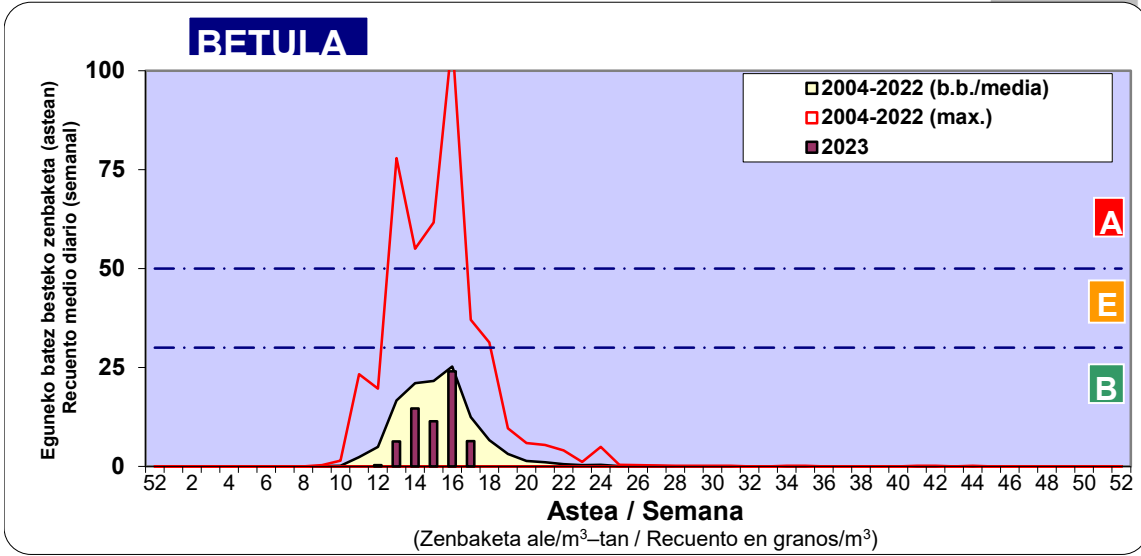

Asteko Zenbaketa Orokorra / Recuento Total Semanal

3. ASTEKO ZENBAKETA / RECuento SEMANAL

2023

Estazioa / Estación	Bilbo- Bilbao	Astea/Semana	17
----------------------------	----------------------	---------------------	-----------

	Al / L	As / M	Az / X	Og / J	Or / V	Lr / S	Ig / D	b.b. / media
Mota / Tipo	24/04/23	25/04/23	26/04/23	27/04/23	28/04/23	29/04/23	30/04/23	
Acer								0
Foeniculum								0
Artemisia								0
Centaurea								0
Achillea				1				0
Taraxacum								0
Alnus								0
Betula	2	4	2	13	18	5	1	6
Corylus								0
Brassica					16	4		3
Sambucus								0
Chenop./Ama								0
Cupres./Taxa	1	6	14	10	13	1	1	7
Carex								0
Ericaceae	2			4	2	3		2
Mercurialis								0
Robinia								0
Castanea								0
Fagus	2	4	2	40	46	4	1	14
Quercus	11	8	19	38	43	7	1	18
Aesculus								0
Juglans		2	2					1
Laurus								0
Lilium								0
Magnolia								0
Acacia								0
Eucalyptus								0
Fraxinus	2			3		1		1
Ligustrum								0
Olea								0
Pinus	1	4	4	11	12	2		5
Cedrus								0
Plantago	2	3	1	7	2	1		2
Platanus								0
Gramineae		2	1	5	3	2	1	2
Rosacea					1	1		0
Rumex	1	1	2	3	3	1		2
Rhamnus								0
Populus								0
Salix			5		4			1
Tamarix								0
Tilia		1			1			0
Celtis								0
Ulmus								0
Urticaceae	4	5	7	6	6	1	1	4
Besterik/Otros		1	1	1	1		1	1
Esp. Alternaria								0
Guztira /Total	28	41	60	142	171	33	7	482

Zenbaketa ale/m3 – tan /
Recuento en granos/m3

■ Altua/Alto
■ Ertaina/Medio
■ Baxua/Bajo

4. POLEN MOTA INTERESGARRIAK / TIPOS POLÍNICOS DE INTERÉS

Estazioa / Estación **Bilbo- Bilbao**

- Altua/Alto
- Ertaina/Medio
- Baxua/Bajo