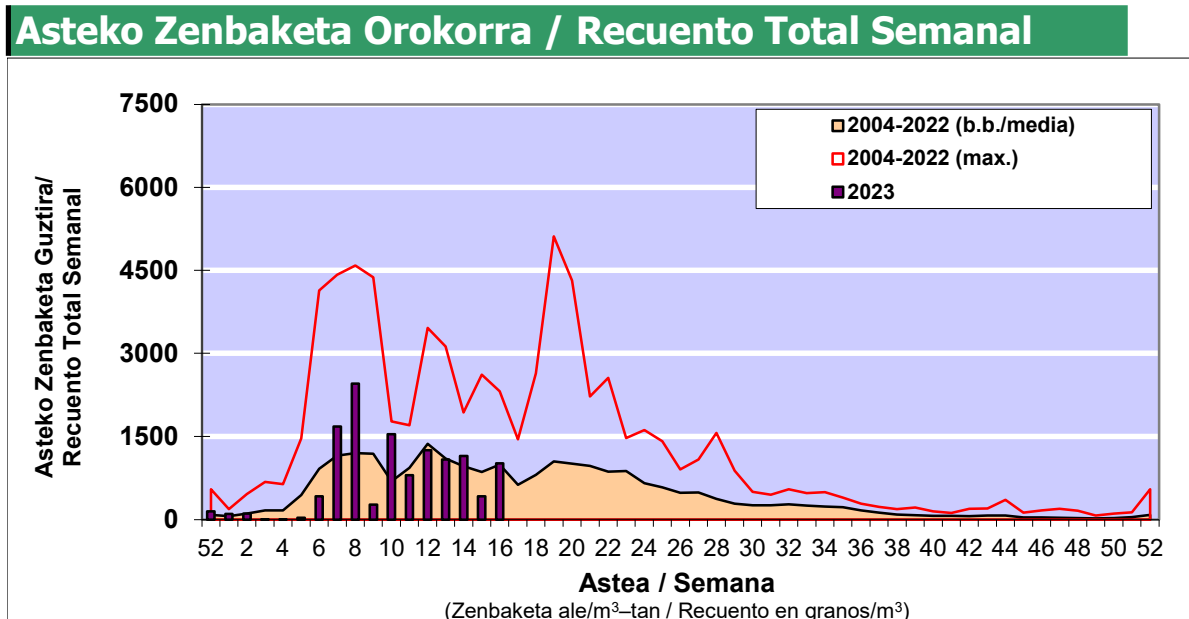

POLEN ZENBAKETA / RECUENTO DE POLEN

Osasun Sailaren Sarea / Red del Departamento de Salud

1. GAUR EGUNGO EGOERA / SITUACIÓN ACTUAL

		Astea/Semana	16
Estazioa / Estación	Bilbo- Bilbao	17/04-23/04	2023

Polen mota interesgarriak / Tipos polínicos de interés	Zuhaitza-Landarea / Árbol-Planta	Egoera / Situación*	Hurrengo asterako joera / Tendencia próxima semana
Betula	Urkia/Abedul	Baxua / Bajo	▼
Cupresaceas /Taxaceas	Altzifrea-Hagina/Ciprés-Tejo	Baxua / Bajo	▼
Fagus	Pagoa/Haya	Baxua / Bajo	=
Gramineae	Graminea/Gramínea	Baxua / Bajo	=
Pinus	Pinua/Pino	Baxua / Bajo	=
Quercus	Haritza-Artea/Roble-Encina	Baxua / Bajo	=
Ulmus	Zumarra/Olmo	Baxua / Bajo	▼
Urticaceas	Asuna-Horma-belarra/Ortiga-Pa	Baxua / Bajo	=
*Ebaluaketa irizpideak, "Red Española de Aerobiología"-ren arabera / Criterios de evaluación de acuerdo a la Red Española de Aerobiología			

2. ASTEKO ZENBAKETA GUZTIRA / RECUENTO TOTAL SEMANAL

Estazioa / Estación	Bilbo- Bilbao
----------------------------	----------------------

3. ASTEKO ZENBAKETA / RECuento SEMANAL

2023

Estazioa / Estación	Bilbo- Bilbao	Astea/Semana	16
----------------------------	----------------------	---------------------	-----------