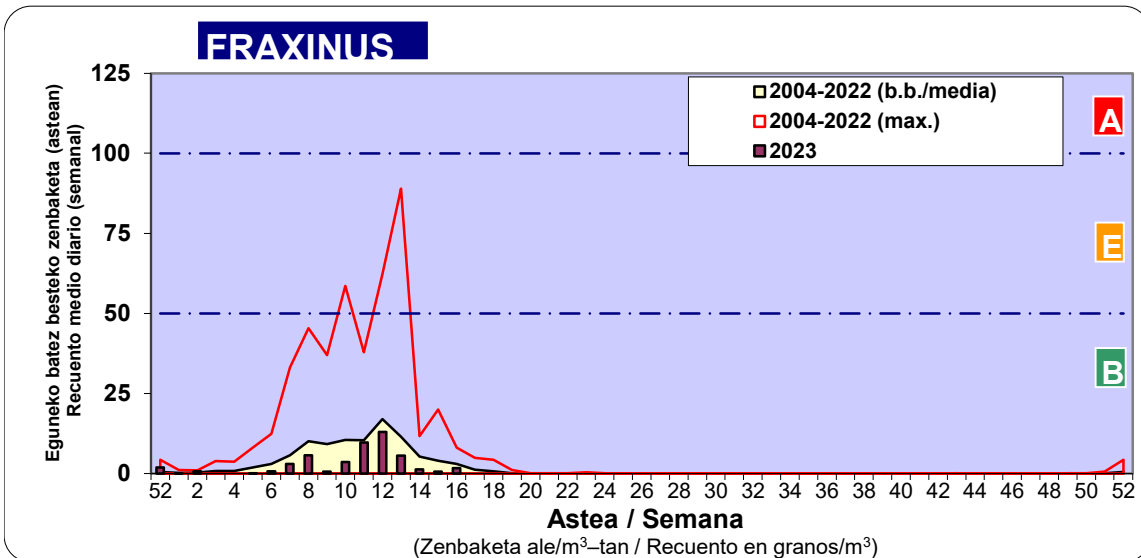

2. ASTEKO ZENBAKETA GUZTIRA / RECUENTO TOTAL SEMANAL

Estazioa / Estación	Bilbo- Bilbao
----------------------------	----------------------

3. ASTEKO ZENBAKETA / RECuento SEMANAL

2023

Estazioa / Estación	Bilbo- Bilbao	Astea/Semana	16
----------------------------	----------------------	---------------------	-----------

	Al / L	As / M	Az / X	Og / J	Or / V	Lr / S	Ig / D	b.b. / media
Mota / Tipo	17/04/23	18/04/23	19/04/23	20/04/23	21/04/23	22/04/23	23/04/23	
Acer								0
Foeniculum								0
Artemisia								0
Centaurea								0
Achillea			1					0
Taraxacum								0
Alnus				1				0
Betula	23	15	21	32	49	27	1	24
Corylus								0
Brassica								0
Sambucus								0
Chenop./Ama		1						0
Cupres./Taxa	4	8	44	10	22	10		14
Carex								0
Ericaceae					8	1		1
Mercurialis								0
Robinia								0
Castanea								0
Fagus		6	46	5	58	20	4	20
Quercus	44	73	53	43	66	36	2	45
Aesculus								0
Juglans	1			1		3		1
Laurus								0
Lilium								0
Magnolia								0
Acacia								0
Eucalyptus								0
Fraxinus	1	1	1	4	1	4		2
Ligustrum								0
Olea								0
Pinus	22	14	7	9	36	11		14
Cedrus								0
Plantago	4	2	2	2	2	2		2
Platanus	4	10	4	6	20	5		7
Gramineae	3	4	8	4	5	2	1	4
Rosacea					1			0
Rumex	1	1	3	2	2	2		2
Rhamnus								0
Populus	1	6		1				1
Salix	2	1	4	1	3	2		2
Tamarix								0
Tilia		6	3	3	2	1		2
Celtis								0
Ulmus								0
Urticaceae	4	4	2	6	1	4		3
Besterik/Otros		1	2	1	1	2		1
Esp. Alternaria								0
Guztira /Total	114	153	201	131	277	132	8	1016

Zenbaketa ale/m3 – tan /
Recuento en granos/m3

■ Altua/Alto
■ Ertaina/Medio
■ Baxua/Bajo

4. POLEN MOTA INTERESGARRIAK / TIPOS POLÍNICOS DE INTERÉS

Estazioa / Estación **Bilbo- Bilbao**

- Altua/Alto
- Ertaina/Medio
- Baxua/Bajo