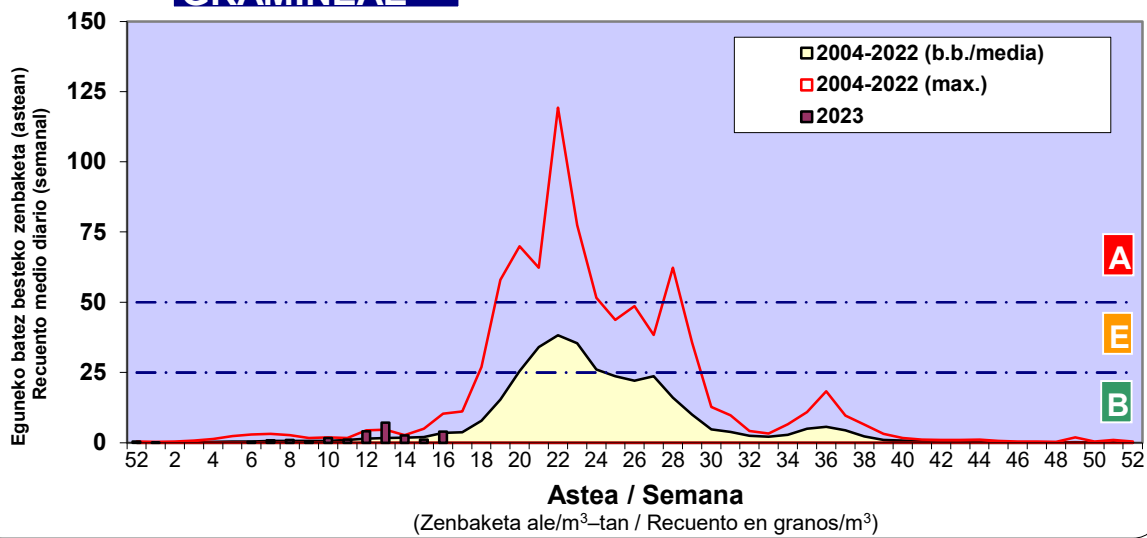

	Al / L	As / M	Az / X	Og / J	Or / V	Lr / S	Ig / D	b.b. / media
Mota / Tipo	17/04/23	18/04/23	19/04/23	20/04/23	21/04/23	22/04/23	23/04/23	
Acer								0
Foeniculum								0
Artemisia								0
Centaurea								0
Achillea			1					0
Taraxacum								0
Alnus				1				0
Betula	23	15	21	32	49	27	1	24
Corylus								0
Brassica								0
Sambucus								0
Chenop./Ama		1						0
Cupres./Taxa	4	8	44	10	22	10		14
Carex								0
Ericaceae					8	1		1
Mercurialis								0
Robinia								0
Castanea								0
Fagus		6	46	5	58	20	4	20
Quercus	44	73	53	43	66	36	2	45
Aesculus								0
Juglans	1			1		3		1
Laurus								0
Lilium								0
Magnolia								0
Acacia								0
Eucalyptus								0
Fraxinus	1	1	1	4	1	4		2
Ligustrum								0
Olea								0
Pinus	22	14	7	9	36	11		14
Cedrus								0
Plantago	4	2	2	2	2	2		2
Platanus	4	10	4	6	20	5		7
Gramineae	3	4	8	4	5	2	1	4
Rosacea					1			0
Rumex	1	1	3	2	2	2		2
Rhamnus								0
Populus	1	6		1				1
Salix	2	1	4	1	3	2		2
Tamarix								0
Tilia		6	3	3	2	1		2
Celtis								0
Ulmus								0
Urticaceae	4	4	2	6	1	4		3
Besterik/Otros		1	2	1	1	2		1
Esp. Alternaria								0
Guztira /Total	114	153	201	131	277	132	8	1016

Zenbaketa ale/m3 – tan /
Recuento en granos/m3

■ Altua/Alto
■ Ertaina/Medio
■ Baxua/Bajo

4. POLEN MOTA INTERESGARRIAK / TIPOS POLÍNICOS DE INTERÉS

Estazioa / Estación **Bilbo- Bilbao**

- Altua/Alto
- Ertaina/Medio
- Baxua/Bajo

Estazioa / Estación

Vitoria - Gasteiz

- Altua/Alto
- Ertaina/Medio
- Baxua/Bajo

GRAMINEAE

PINUS

QUERCUS

- Altua/Alto
- Ertaina/Medio
- Baxua/Bajo

Estazioa / Estación