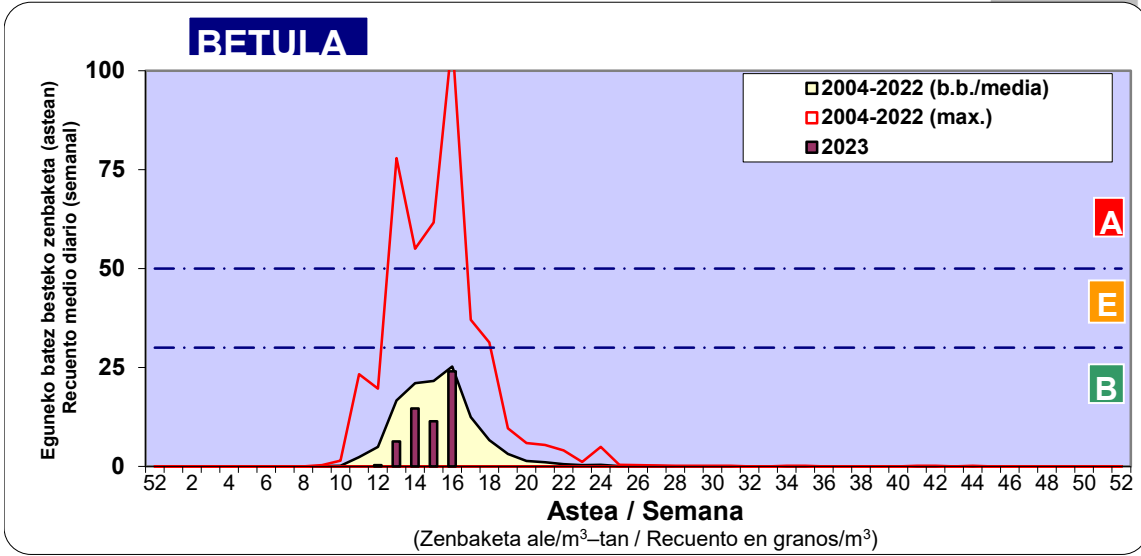

2. ASTEKO ZENBAKETA GUZTIRA / RECUENTO TOTAL SEMANAL

Estazioa / Estación	Bilbo- Bilbao
----------------------------	----------------------

3. ASTEKO ZENBAKETA / RECuento SEMANAL

2023

Estazioa / Estación	Bilbo- Bilbao	Astea/Semana	16
----------------------------	----------------------	---------------------	-----------

	Al / L	As / M	Az / X	Og / J	Or / V	Lr / S	Ig / D	b.b. / media
Mota / Tipo	17/04/23	18/04/23	19/04/23	20/04/23	21/04/23	22/04/23	23/04/23	
Acer								0
Foeniculum								0
Artemisia								0
Centaurea								0
Achillea			1					0
Taraxacum								0
Alnus				1				0
Betula	23	15	21	32	49	27	1	24
Corylus								0
Brassica								0
Sambucus								0
Chenop./Ama		1						0
Cupres./Taxa	4	8	44	10	22	10		14
Carex								0
Ericaceae					8	1		1
Mercurialis								0
Robinia								0
Castanea								0
Fagus		6	46	5	58	20	4	20
Quercus	44	73	53	43	66	36	2	45
Aesculus								0
Juglans	1			1		3		1
Laurus								0
Lilium								0
Magnolia								0
Acacia								0
Eucalyptus								0
Fraxinus	1	1	1	4	1	4		2
Ligustrum								0
Olea								0
Pinus	22	14	7	9	36	11		14
Cedrus								0
Plantago	4	2	2	2	2	2		2
Platanus	4	10	4	6	20	5		7
Gramineae	3	4	8	4	5	2	1	4
Rosacea					1			0
Rumex	1	1	3	2	2	2		2
Rhamnus								0
Populus	1	6		1				1
Salix	2	1	4	1	3	2		2
Tamarix								0
Tilia		6	3	3	2	1		2
Celtis								0
Ulmus								0
Urticaceae	4	4	2	6	1	4		3
Besterik/Otros		1	2	1	1	2		1
Esp. Alternaria								0
Guztira /Total	114	153	201	131	277	132	8	1016

Zenbaketa ale/m3 – tan /
Recuento en granos/m3

■ Altua/Alto
■ Ertaina/Medio
■ Baxua/Bajo

4. POLEN MOTA INTERESGARRIAK / TIPOS POLÍNICOS DE INTERÉS

Estazioa / Estación **Bilbo- Bilbao**

- Altua/Alto
- Ertaina/Medio
- Baxua/Bajo