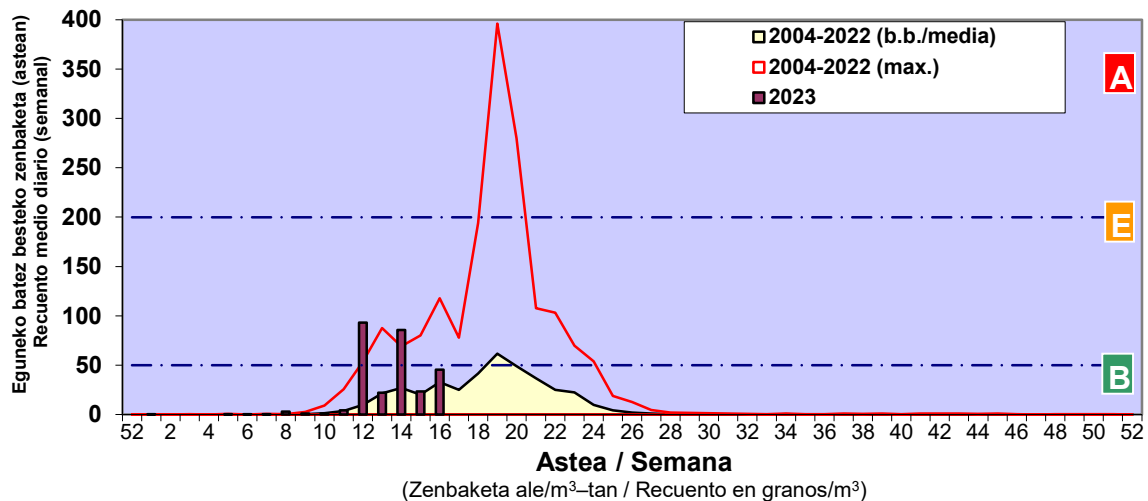

Zenbaketa ale/m3 – tan /
Recuento en granos/m3

■ Altua/Alto
■ Ertaina/Medio
■ Baxua/Bajo

4. POLEN MOTA INTERESGARRIAK / TIPOS POLÍNICOS DE INTERÉS

Estazioa / Estación **Bilbo- Bilbao**

- Altua/Alto
- Ertaina/Medio
- Baxua/Bajo

Estazioa / Estación

Vitoria - Gasteiz

- Altua/Alto
- Ertaina/Medio
- Baxua/Bajo

GRAMINEAE

PINUS

QUERCUS

- Altua/Alto
- Ertaina/Medio
- Baxua/Bajo

Estazioa / Estación