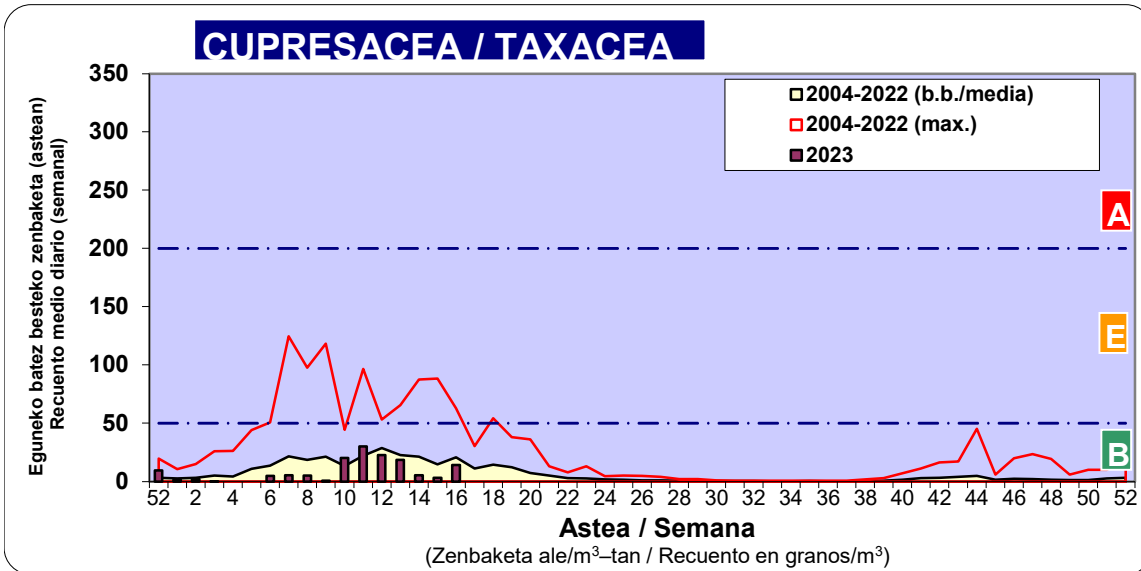

2. ASTEKO ZENBAKETA GUZTIRA / RECUENTO TOTAL SEMANAL

Estazioa / Estación	Bilbo- Bilbao
----------------------------	----------------------

3. ASTEKO ZENBAKETA / RECuento SEMANAL

2023

Estazioa / Estación	Bilbo- Bilbao	Astea/Semana	16
----------------------------	----------------------	---------------------	-----------

	Al / L	As / M	Az / X	Og / J	Or / V	Lr / S	Ig / D	b.b. / media
Mota / Tipo	17/04/23	18/04/23	19/04/23	20/04/23	21/04/23	22/04/23	23/04/23	
Acer								0
Foeniculum								0
Artemisia								0
Centaurea								0
Achillea			1					0
Taraxacum								0
Alnus				1				0
Betula	23	15	21	32	49	27	1	24
Corylus								0
Brassica								0
Sambucus								0
Chenop./Ama		1						0
Cupres./Taxa	4	8	44	10	22	10		14
Carex								0
Ericaceae					8	1		1
Mercurialis								0
Robinia								0
Castanea								0
Fagus		6	46	5	58	20	4	20
Quercus	44	73	53	43	66	36	2	45
Aesculus								0
Juglans	1			1		3		1
Laurus								0
Lilium								0
Magnolia								0
Acacia								0
Eucalyptus								0
Fraxinus	1	1	1	4	1	4		2
Ligustrum								0
Olea								0
Pinus	22	14	7	9	36	11		14
Cedrus								0
Plantago	4	2	2	2	2	2		2
Platanus	4	10	4	6	20	5		7
Gramineae	3	4	8	4	5	2	1	4
Rosacea					1			0
Rumex	1	1	3	2	2	2		2
Rhamnus								0
Populus	1	6		1				1
Salix	2	1	4	1	3	2		2
Tamarix								0
Tilia		6	3	3	2	1		2
Celtis								0
Ulmus								0
Urticaceae	4	4	2	6	1	4		3
Besterik/Otros		1	2	1	1	2		1
Esp. Alternaria								0
Guztira /Total	114	153	201	131	277	132	8	1016

Zenbaketa ale/m3 – tan /
Recuento en granos/m3

■ Altua/Alto
■ Ertaina/Medio
■ Baxua/Bajo

4. POLEN MOTA INTERESGARRIAK / TIPOS POLÍNICOS DE INTERÉS

Estazioa / Estación **Bilbo- Bilbao**

- Altua/Alto
- Ertaina/Medio
- Baxua/Bajo