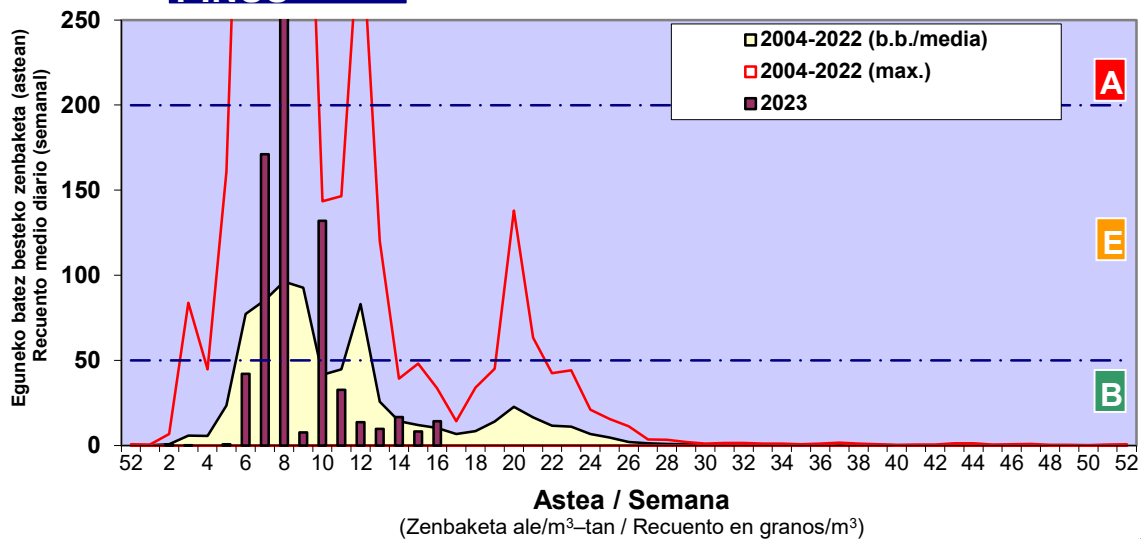

Zenbaketa ale/m3 – tan /
Recuento en granos/m3

■ Altua/Alto
■ Ertaina/Medio
■ Baxua/Bajo

4. POLEN MOTA INTERESGARRIAK / TIPOS POLÍNICOS DE INTERÉS

Estazioa / Estación **Bilbo- Bilbao**

- Altua/Alto
- Ertaina/Medio
- Baxua/Bajo

Estazioa / Estación

Vitoria - Gasteiz

- Altua/Alto
- Ertaina/Medio
- Baxua/Bajo

GRAMINEAE

PINUS

QUERCUS

- Altua/Alto
- Ertaina/Medio
- Baxua/Bajo

Estazioa / Estación