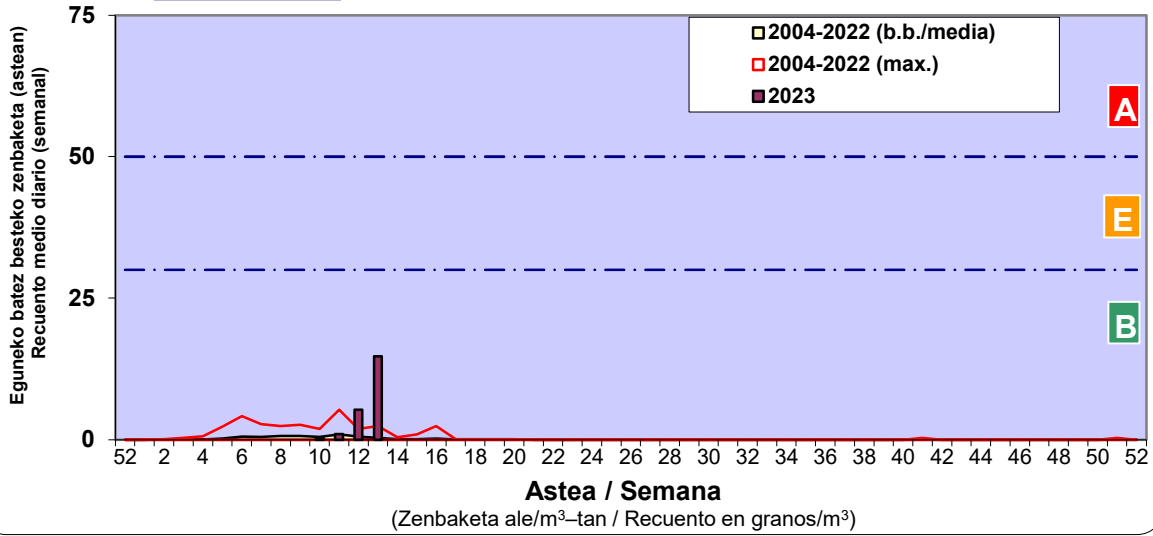

- Altua/Alto
- Ertaina/Medio
- Baxua/Bajo

Estazioa / Estación

Vitoria - Gasteiz

ULMUS