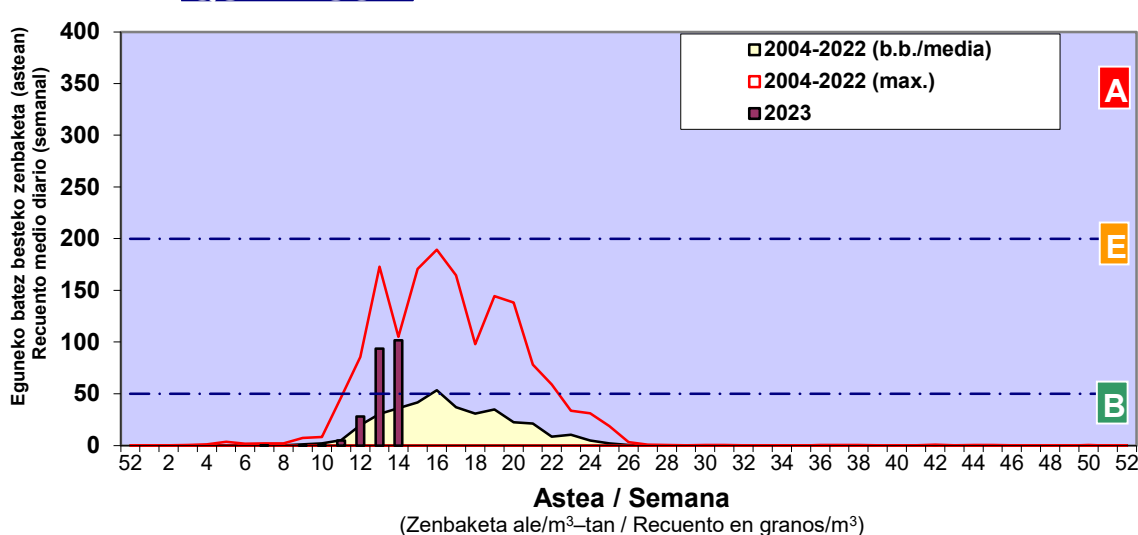

Zenbaketa ale/m3 – tan /
Recuento en granos/m3

■ Altua/Alto
■ Ertaina/Medio
■ Baxua/Bajo

4. POLEN MOTA INTERESGARRIAK / TIPOS POLÍNICOS DE INTERÉS

Estazioa / Estación Donostia- San Sebastián

- Altua/Alto
- Ertaina/Medio
- Baxua/Bajo

Estazioa / Estación

Donostia- San Sebastián

- Altua/Alto
- Ertaina/Medio
- Baxua/Bajo

PINUS

PLATANUS

QUERCUS

Estazioa / Estación

Donostia- San Sebastián

- Altua/Alto
- Ertaina/Medio
- Baxua/Bajo

URTICA / PARIETARIA