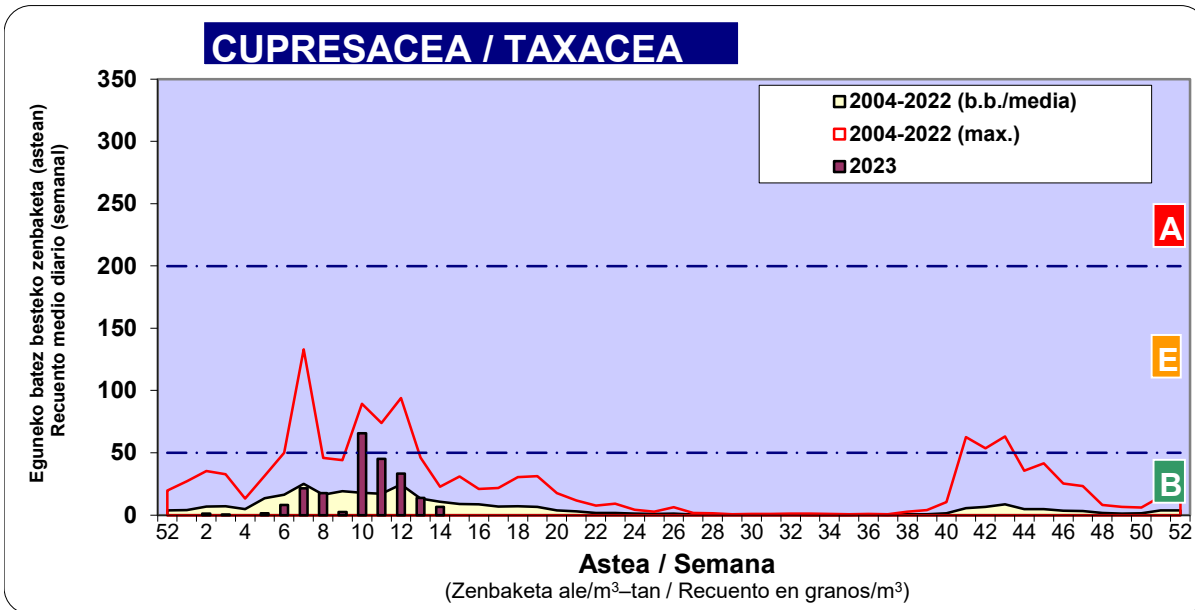

3. ASTEKO ZENBAKETA / RECUESTO SEMANAL

2023

Estazioa / Estación	Donostia- San Sebastián							Astea/Semana	14
Mota / Tipo	Al / L 3/04/23	As / M 4/04/23	Az / X 5/04/23	Og / J 6/04/23	Or / V 7/04/23	Lr / S 8/04/23	Ig / D 9/04/23	b.b. / media	
Acer					3			0	
Foeniculum								0	
Artemisia								0	
Centaurea								0	
Achillea								0	
Taraxacum								0	
Alnus					1			0	
Betula			1	3	5	22	32	9	
Corylus	4	2						1	
Brassica								0	
Sambucus								0	
Chenop./Ama								0	
Cupres./Taxa			1	5	11	13	16	7	
Carex			1	1	1	2	2	1	
Ericaceae						1		0	
Mercurialis					1			0	
Robinia								0	
Castanea								0	
Fagus					3	12	19	5	
Quercus	10	7	16	24	215	251	188	102	
Aesculus						1		0	
Juglans			2	1	2	3	1	1	
Laurus								0	
Lilium								0	
Magnolia								0	
Acacia								0	
Eucalyptus				1				0	
Fraxinus	1	4	4	1	4	5	3	3	
Ligustrum								0	
Olea	1		1		2	1	1	1	
Pinus			4	2	87	79	35	30	
Cedrus								0	
Plantago			1		8	5	2	2	
Platanus	40	45	85	62	234	183	73	103	
Gramineae				1	4	1	4	1	
Rosacea								0	
Rumex					8	4		2	
Rhamnus								0	
Populus	2	1	2	2	2	2		2	
Salix			2		2	4		1	
Tamarix								0	
Tilia								0	
Celtis					1	1		0	
Ulmus							1	0	
Urticaceae	1	1	5	2	3	10	8	4	
Besterik/Otros	3	3	7	8	16	28	14	11	
Esp. Alternaria				1				0	
Guztira /Total	62	63	132	113	613	628	399	2010	

Zenbaketa ale/m3 – tan /
Recuento en granos/m3

■ Altua/Alto
■ Ertaina/Medio
■ Baxua/Bajo

4. POLEN MOTA INTERESGARRIAK / TIPOS POLÍNICOS DE INTERÉS

Estazioa / Estación Donostia- San Sebastián

- Altua/Alto
- Ertaina/Medio
- Baxua/Bajo

Estazioa / Estación

Donostia- San Sebastián

- Altua/Alto
- Ertaina/Medio
- Baxua/Bajo

PINUS

PLATANUS

QUERCUS

Estazioa / Estación

Donostia- San Sebastián

- Altua/Alto
- Ertaina/Medio
- Baxua/Bajo

URTICA / PARIETARIA