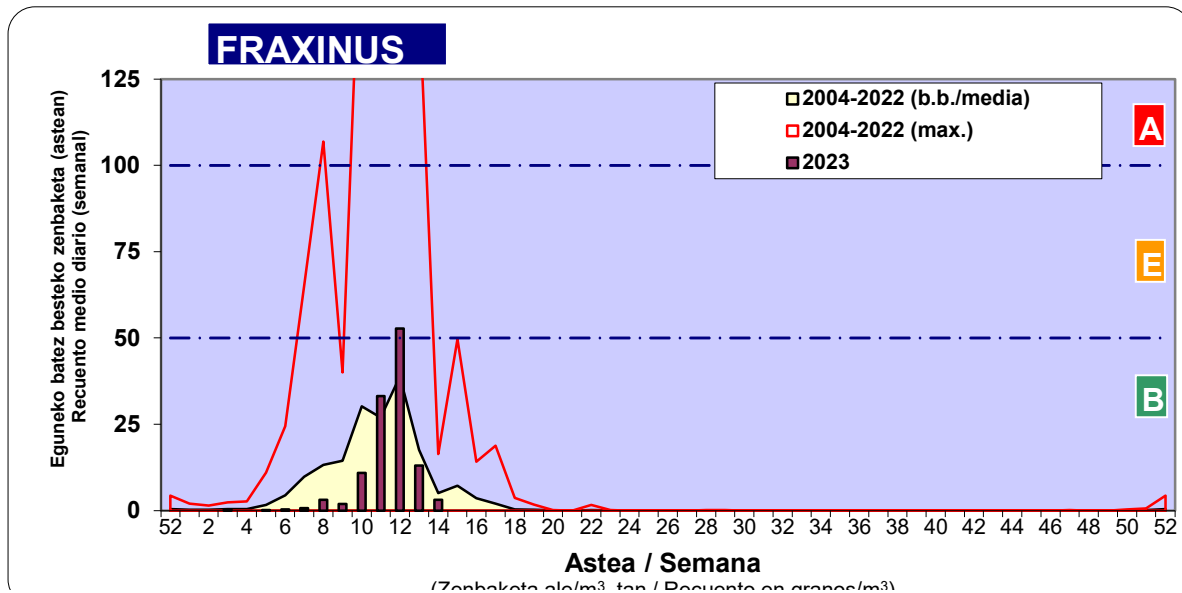

Zenbaketa ale/m3 – tan /
Recuento en granos/m3

■ Altua/Alto
■ Ertaina/Medio
■ Baxua/Bajo

4. POLEN MOTA INTERESGARRIAK / TIPOS POLÍNICOS DE INTERÉS

Estazioa / Estación Donostia- San Sebastián

- Altua/Alto
- Ertaina/Medio
- Baxua/Bajo