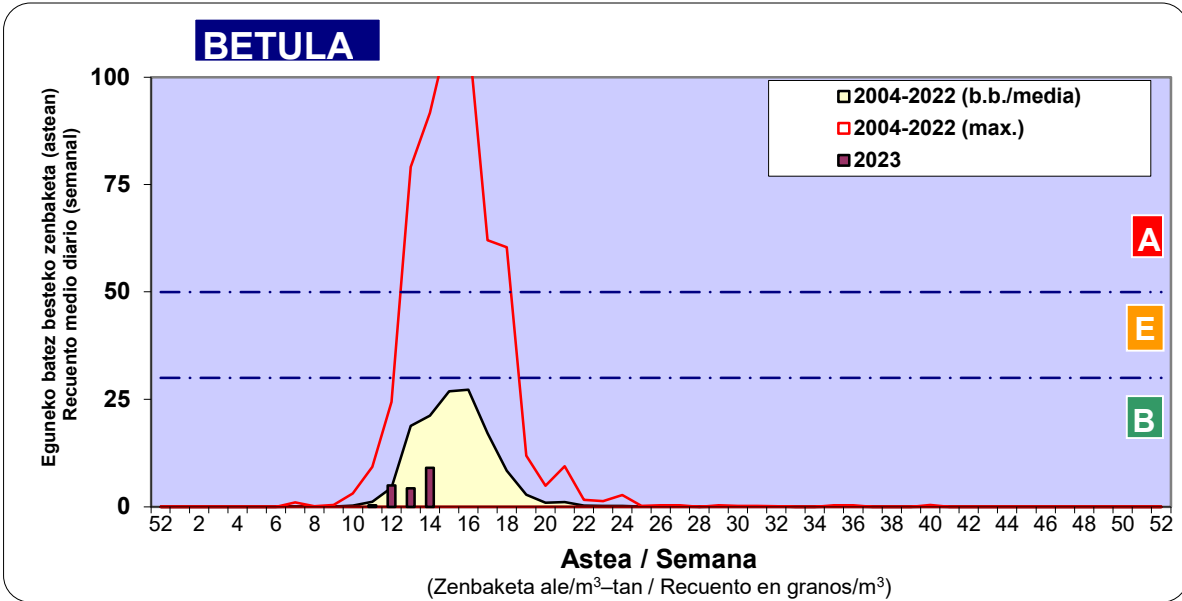

3. ASTEKO ZENBAKETA / RECUESTO SEMANAL

2023

Estazioa / Estación	Donostia- San Sebastián							Astea/Semana	14
Mota / Tipo	Al / L 3/04/23	As / M 4/04/23	Az / X 5/04/23	Og / J 6/04/23	Or / V 7/04/23	Lr / S 8/04/23	Ig / D 9/04/23	b.b. / media	
Acer					3			0	
Foeniculum								0	
Artemisia								0	
Centaurea								0	
Achillea								0	
Taraxacum								0	
Alnus					1			0	
Betula			1	3	5	22	32	9	
Corylus	4	2						1	
Brassica								0	
Sambucus								0	
Chenop./Ama								0	
Cupres./Taxa			1	5	11	13	16	7	
Carex			1	1	1	2	2	1	
Ericaceae						1		0	
Mercurialis					1			0	
Robinia								0	
Castanea								0	
Fagus					3	12	19	5	
Quercus	10	7	16	24	215	251	188	102	
Aesculus						1		0	
Juglans			2	1	2	3	1	1	
Laurus								0	
Lilium								0	
Magnolia								0	
Acacia								0	
Eucalyptus				1				0	
Fraxinus	1	4	4	1	4	5	3	3	
Ligustrum								0	
Olea	1		1		2	1	1	1	
Pinus			4	2	87	79	35	30	
Cedrus								0	
Plantago			1		8	5	2	2	
Platanus	40	45	85	62	234	183	73	103	
Gramineae				1	4	1	4	1	
Rosacea								0	
Rumex					8	4		2	
Rhamnus								0	
Populus	2	1	2	2	2	2		2	
Salix			2		2	4		1	
Tamarix								0	
Tilia								0	
Celtis					1	1		0	
Ulmus							1	0	
Urticaceae	1	1	5	2	3	10	8	4	
Besterik/Otros	3	3	7	8	16	28	14	11	
Esp. Alternaria				1				0	
Guztira /Total	62	63	132	113	613	628	399	2010	

Zenbaketa ale/m3 – tan /
Recuento en granos/m3

■ Altua/Alto
■ Ertaina/Medio
■ Baxua/Bajo

4. POLEN MOTA INTERESGARRIAK / TIPOS POLÍNICOS DE INTERÉS

Estazioa / Estación Donostia- San Sebastián

- Altua/Alto
- Ertaina/Medio
- Baxua/Bajo