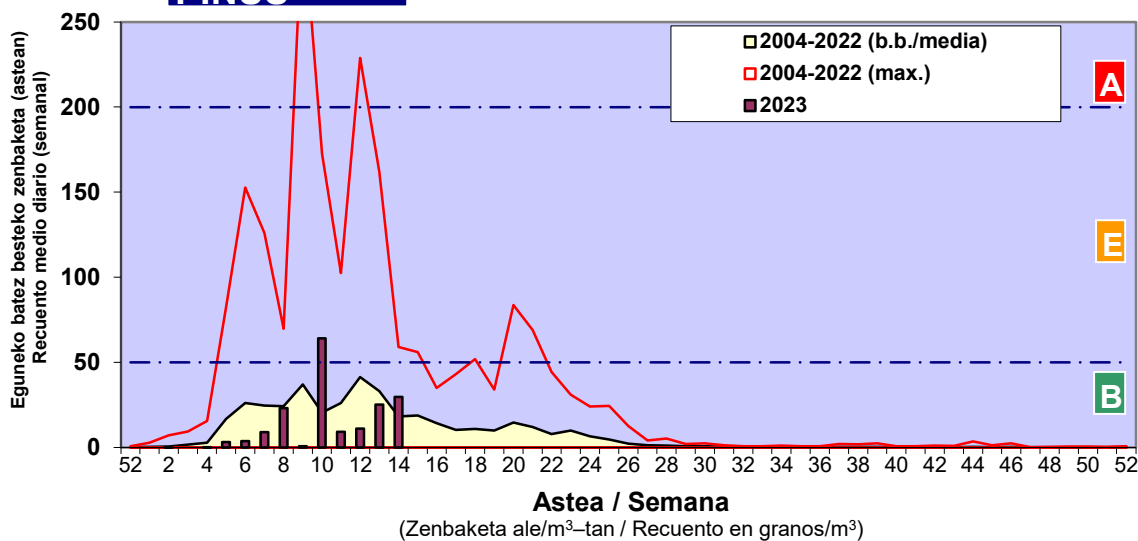

Estazioa / Estación

Donostia- San Sebastián

- Altua/Alto
- Ertaina/Medio
- Baxua/Bajo

PINUS