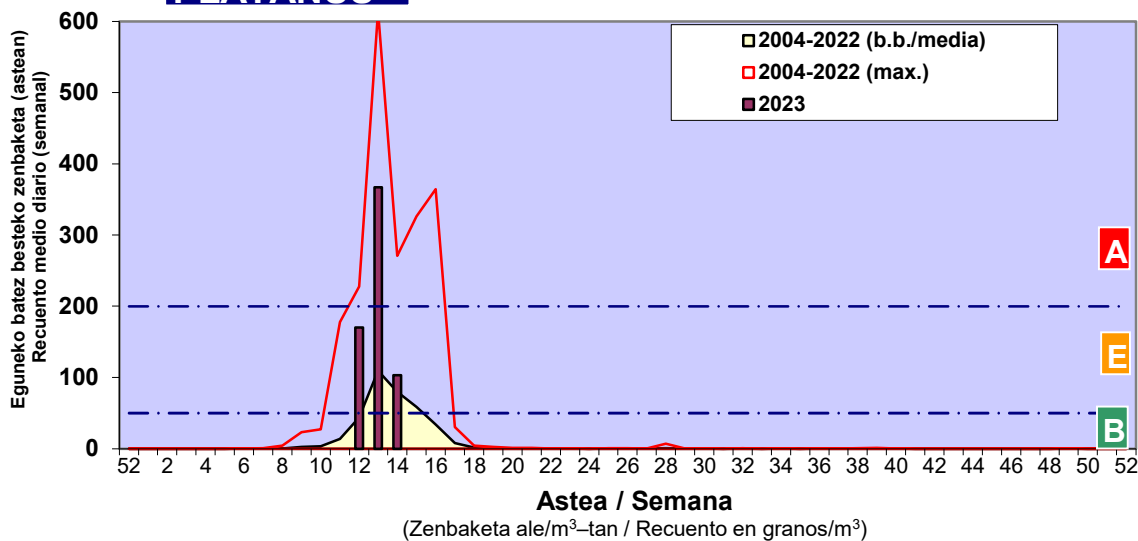

Zenbaketa ale/m3 – tan /
Recuento en granos/m3

■ Altua/Alto
■ Ertaina/Medio
■ Baxua/Bajo

4. POLEN MOTA INTERESGARRIAK / TIPOS POLÍNICOS DE INTERÉS

Estazioa / Estación Donostia- San Sebastián

- Altua/Alto
- Ertaina/Medio
- Baxua/Bajo

Estazioa / Estación

Donostia- San Sebastián

- Altua/Alto
- Ertaina/Medio
- Baxua/Bajo

PINUS

PLATANUS

QUERCUS

Estazioa / Estación

Donostia- San Sebastián

- Altua/Alto
- Ertaina/Medio
- Baxua/Bajo

URTICA / PARIETARIA