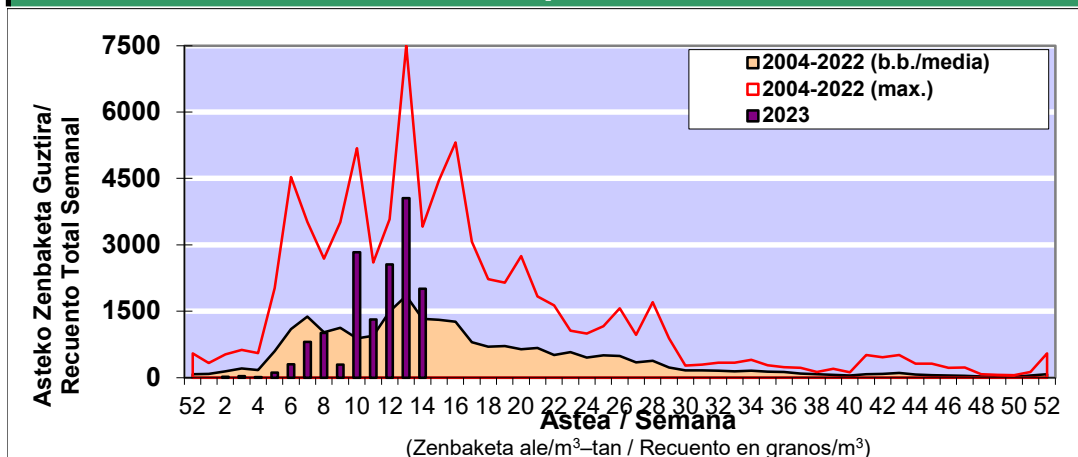

POLEN ZENBAKETA / RECUENTO DE POLEN

Osasun Sailaren Sarea / Red del Departamento de Salud

1. GAUR EGUNGO EGOERA / SITUACIÓN ACTUAL

		Astea/Semana	14
Estazioa / Estación	Donostia- San Sebastián	03/04-09/04	2023

Polen mota interesgarriak / Tipos polínicos de interés	Zuhaitza-Landarea / Árbol-Planta	Egoera / Situación*	Hurrengo asterako joera / Tendencia próxima semana
Betula	Urkia/Abedul	Baxua / Bajo	=
Cupresaceas /Taxaceas	Altzifrea-Hagina/Ciprés-Tejo	Baxua / Bajo	▼
Fraxinus	Lizarra/Fresno	Baxua / Bajo	=
Pinus	Pinua/Pino	Baxua / Bajo	=
Platanus	Platanoa/Platano	Ertaina / Medio	=
Quercus	Haritza-Artea/Roble-Encina	Ertaina / Medio	=
Urticaceas	Asuna-Horma-belarra/Ortiga-Pa	Baxua / Bajo	=
*Ebaluaketa irizpideak, "Red Española de Aerobiología"-ren arabera / Criterios de evaluación de acuerdo a la Red Española de Aerobiología			

2. ASTEKO ZENBAKETA GUZTIRA / RECUENTO TOTAL SEMANAL

Estazioa / Estación	Donostia- San Sebastián

Asteako Zenbaketa Orokorra / Recuento Total Semanal