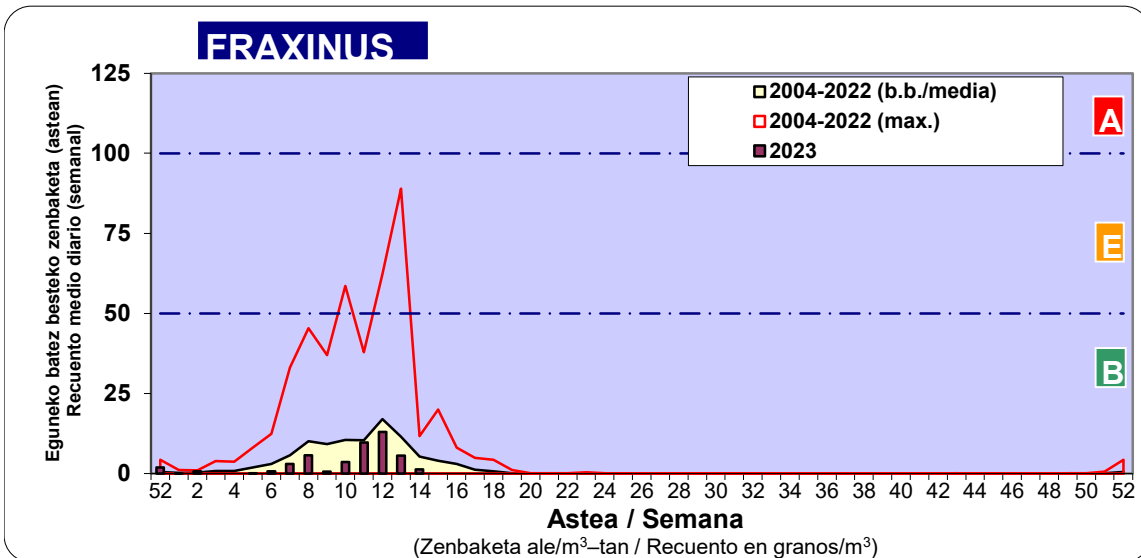

Zenbaketa ale/m3 – tan /
Recuento en granos/m3

■ Altua/Alto
■ Ertaina/Medio
■ Baxua/Bajo

4. POLEN MOTA INTERESGARRIAK / TIPOS POLÍNICOS DE INTERÉS

Estazioa / Estación **Bilbo- Bilbao**

- Altua/Alto
- Ertaina/Medio
- Baxua/Bajo