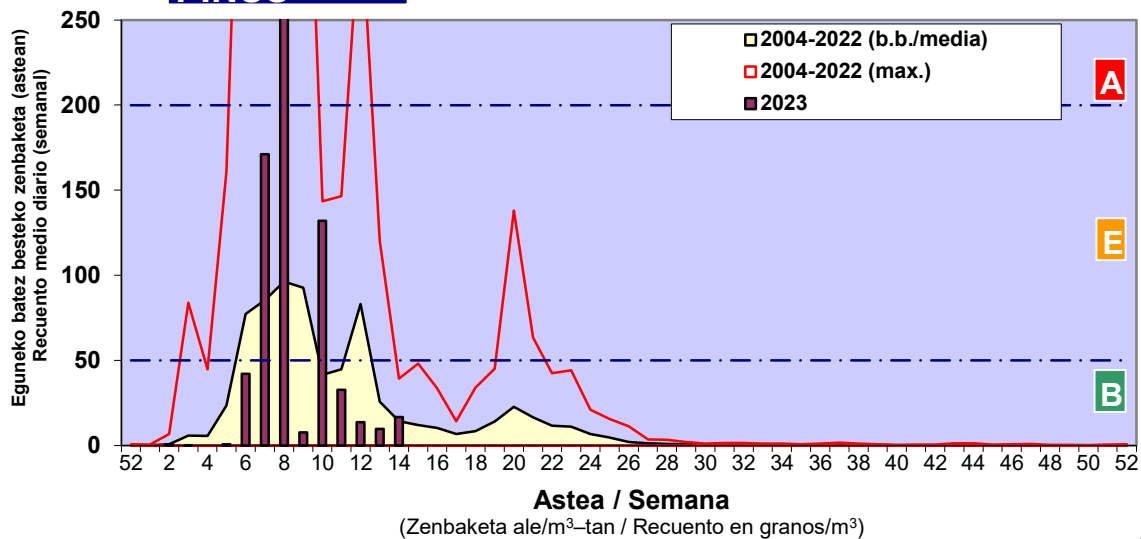

Zenbaketa ale/m3 – tan /
Recuento en granos/m3

■ Altua/Alto
■ Ertaina/Medio
■ Baxua/Bajo

4. POLEN MOTA INTERESGARRIAK / TIPOS POLÍNICOS DE INTERÉS

Estazioa / Estación **Bilbo- Bilbao**

- Altua/Alto
- Ertaina/Medio
- Baxua/Bajo

Estazioa / Estación

Vitoria - Gasteiz

- Altua/Alto
- Ertaina/Medio
- Baxua/Bajo

GRAMINEAE

PINUS

PLATANUS

- Altua/Alto
- Ertaina/Medio
- Baxua/Bajo

Estazioa / Estación Vitoria - Gasteiz