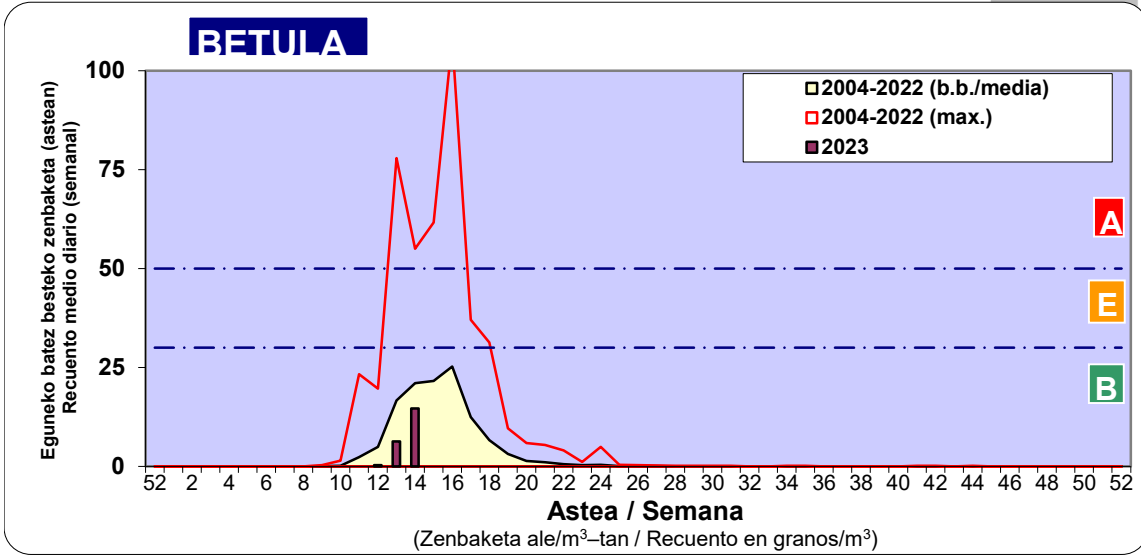

Zenbaketa ale/m3 – tan /
Recuento en granos/m3

■ Altua/Alto
■ Ertaina/Medio
■ Baxua/Bajo

4. POLEN MOTA INTERESGARRIAK / TIPOS POLÍNICOS DE INTERÉS

Estazioa / Estación **Bilbo- Bilbao**

- Altua/Alto
- Ertaina/Medio
- Baxua/Bajo