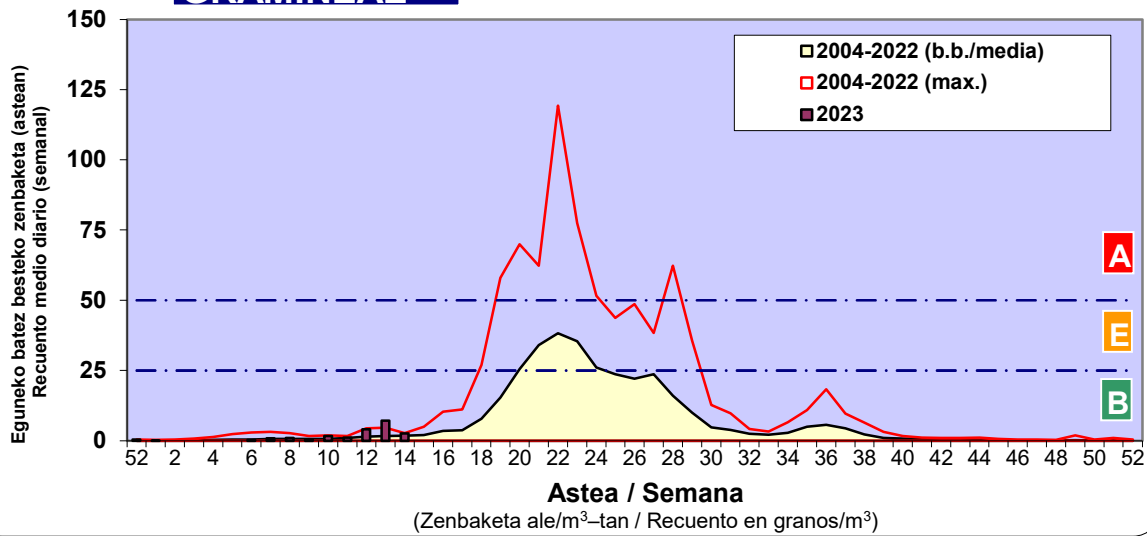

Estazioa / Estación

Vitoria - Gasteiz

- Altua/Alto
- Ertaina/Medio
- Baxua/Bajo

GRAMINEAE