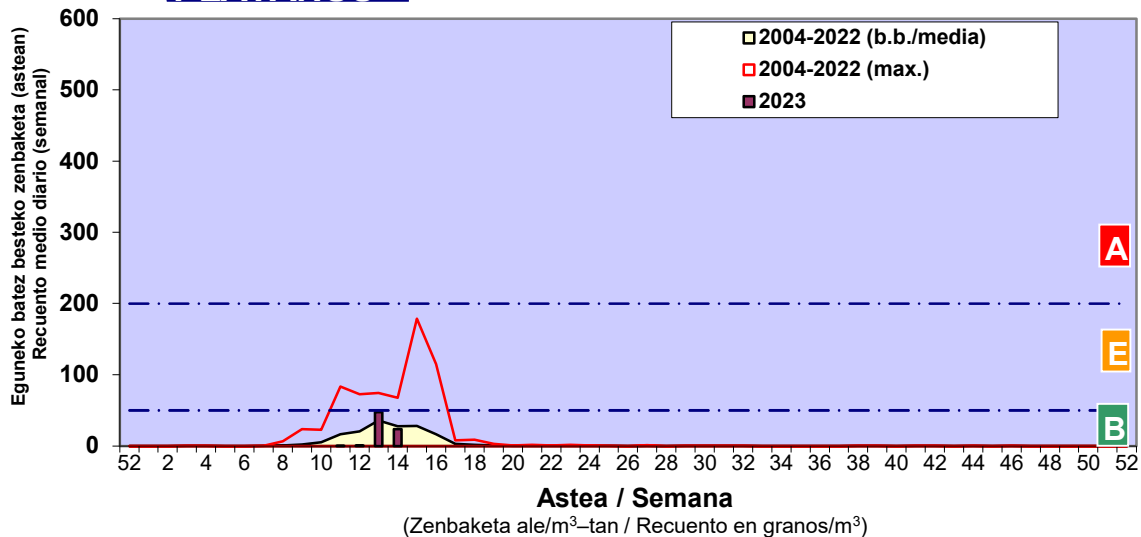

Zenbaketa ale/m3 – tan /
Recuento en granos/m3

■ Altua/Alto
■ Ertaina/Medio
■ Baxua/Bajo

4. POLEN MOTA INTERESGARRIAK / TIPOS POLÍNICOS DE INTERÉS

Estazioa / Estación **Bilbo- Bilbao**

- Altua/Alto
- Ertaina/Medio
- Baxua/Bajo

Estazioa / Estación

Vitoria - Gasteiz

- Altua/Alto
- Ertaina/Medio
- Baxua/Bajo

GRAMINEAE

PINUS

PLATANUS

- Altua/Alto
- Ertaina/Medio
- Baxua/Bajo

Estazioa / Estación Vitoria - Gasteiz