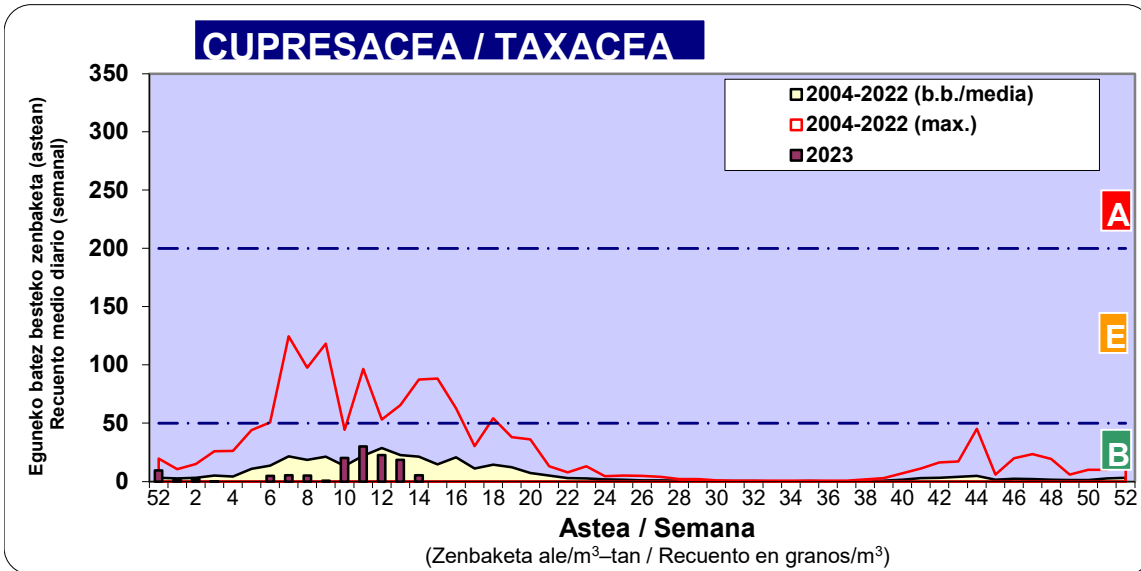

Zenbaketa ale/m3 – tan /
Recuento en granos/m3

■ Altua/Alto
■ Ertaina/Medio
■ Baxua/Bajo

4. POLEN MOTA INTERESGARRIAK / TIPOS POLÍNICOS DE INTERÉS

Estazioa / Estación **Bilbo- Bilbao**

- Altua/Alto
- Ertaina/Medio
- Baxua/Bajo