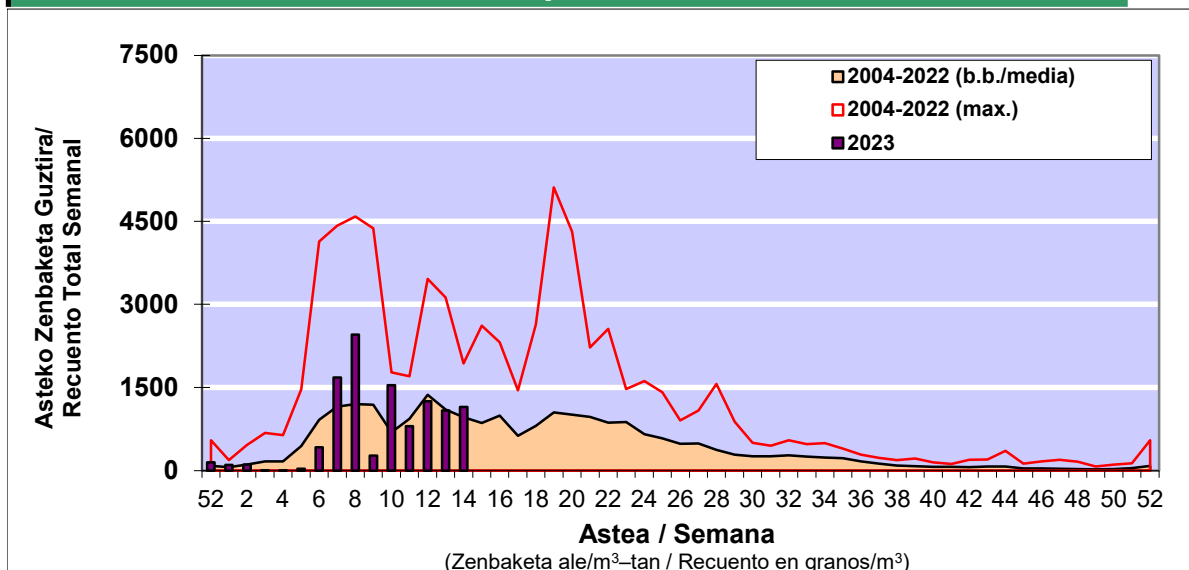

POLEN ZENBAKETA / RECUENTO DE POLEN

Osasun Sailaren Sarea / Red del Departamento de Salud

1. GAUR EGUNGO EGOERA / SITUACIÓN ACTUAL

		Astea/Semana	14
Estazioa / Estación	Bilbo- Bilbao	03/04-09/04	2023

Polen mota interesgarriak / Tipos polínicos de interés	Zuhaitza-Landarea / Árbol-Planta	Egoera / Situación*	Hurrengo asterako joera / Tendencia próxima semana
Betula	Urkia/Abedul	Baxua / Bajo	=
Cupresaceas /Taxaceas	Altzifrea-Hagina/Ciprés-Tejo	Baxua / Bajo	▼
Fraxinus	Lizarra/Fresno	Baxua / Bajo	▼
Gramineae	Graminea/Gramínea	Baxua / Bajo	=
Pinus	Pinua/Pino	Baxua / Bajo	=
Platanus	Platanoa/Platano	Baxua / Bajo	=
Quercus	Haritza-Artea/Roble-Encina	Ertaina / Medio	=
Urticaceas	Asuna-Horma-belarra/Ortiga-Pa	Baxua / Bajo	=
*Ebaluaketa irizpideak, "Red Española de Aerobiología"-ren arabera / Criterios de evaluación de acuerdo a la Red Española de Aerobiología			

2. ASTEKO ZENBAKETA GUZTIRA / RECUENTO TOTAL SEMANAL

Estazioa / Estación	Bilbo- Bilbao

Asteko Zenbaketa Orokorra / Recuento Total Semanal