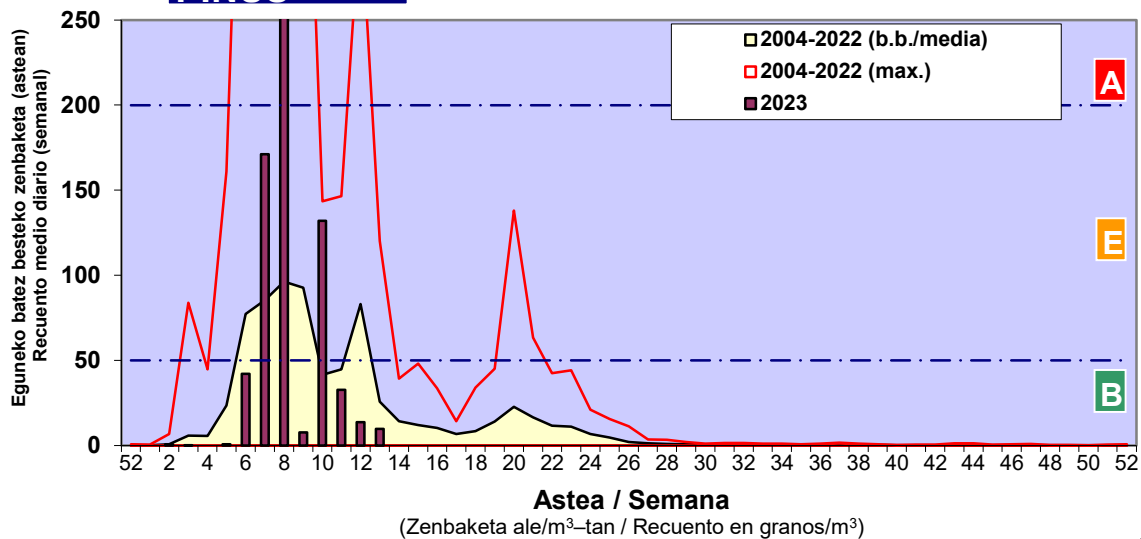

Zenbaketa ale/m3 – tan /
Recuento en granos/m3

■ Altua/Alto
■ Ertaina/Medio
■ Baxua/Bajo

4. POLEN MOTA INTERESGARRIAK / TIPOS POLÍNICOS DE INTERÉS

Estazioa / Estación **Bilbo- Bilbao**

- Altua/Alto
- Ertaina/Medio
- Baxua/Bajo

Estazioa / Estación

Vitoria - Gasteiz

- Altua/Alto
- Ertaina/Medio
- Baxua/Bajo

GRAMINEAE

PINUS

PLATANUS

- Altua/Alto
- Ertaina/Medio
- Baxua/Bajo

Estazioa / Estación Vitoria - Gasteiz