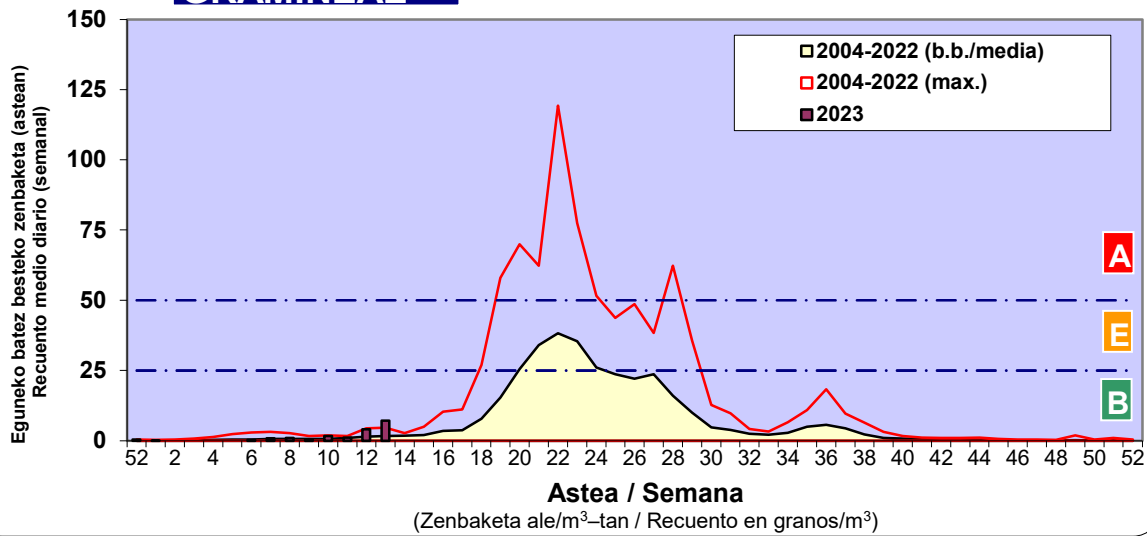

Estazioa / Estación

Vitoria - Gasteiz

- Altua/Alto
- Ertaina/Medio
- Baxua/Bajo

GRAMINEAE