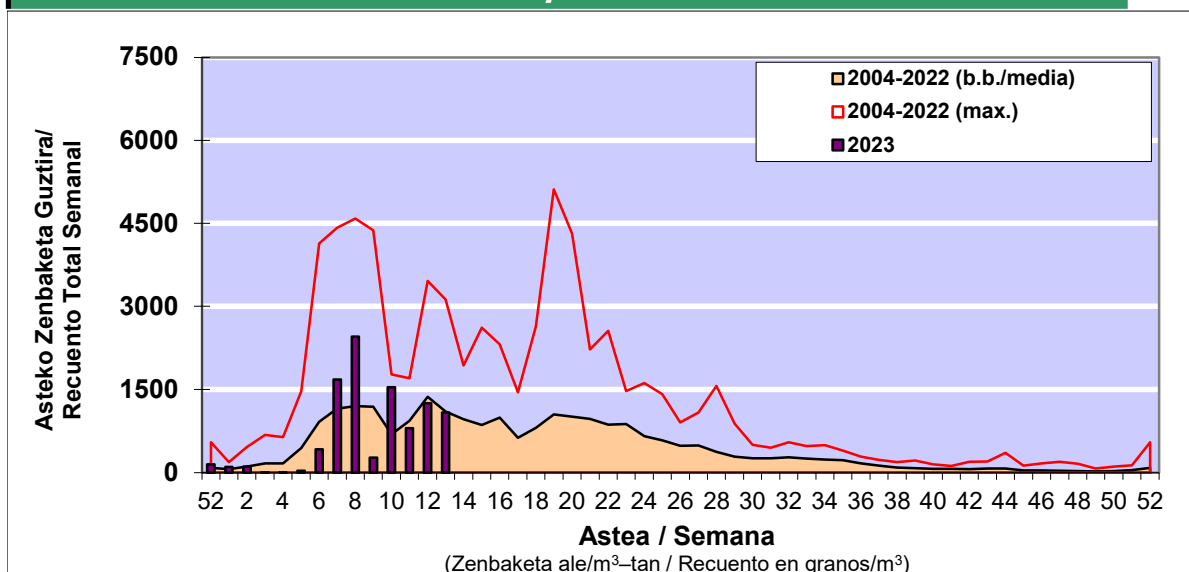

POLEN ZENBAKETA / RECUENTO DE POLEN

Osasun Sailaren Sarea / Red del Departamento de Salud

1. GAUR EGUNGO EGOERA / SITUACIÓN ACTUAL

		Astea/Semana	13
Estazioa / Estación	Bilbo- Bilbao	27/03-02/04	2023

Polen mota interesgarriak / Tipos polínicos de interés	Zuhaitza-Landarea / Árbol- Planta	Egoera / Situación*	Hurrengo asterako joera / Tendencia próxima semana
Betula	Urkia/Abedul	Baxua / Bajo	▲
Cupresaceas /Taxaceas	Altzifrea-Hagina/Ciprés-Tejo	Baxua / Bajo	=
Fraxinus	Lizarra/Fresno	Baxua / Bajo	=
Gramineae	Graminea/Gramínea	Baxua / Bajo	=
Pinus	Pinua/Pino	Baxua / Bajo	=
Platanus	Platanoa/Platano	Baxua / Bajo	=
Quercus	Haritza-Artea/Roble-Encina	Baxua / Bajo	=
Ulmus	Zumarra/Olmo	Baxua / Bajo	=
Urticaceas	Asuna-Horma-belarra/Ortiga-Pa	Baxua / Bajo	=

*Ebaluaketa irizpideak, "Red Española de Aerobiología"-ren arabera /
Criterios de evaluación de acuerdo a la Red Española de Aerobiología

2. ASTEKO ZENBAKETA GUZTIRA / RECUENTO TOTAL SEMANAL

Estazioa / Estación	Bilbo- Bilbao

Asteko Zenbaketa Orokorra / Recuento Total Semanal