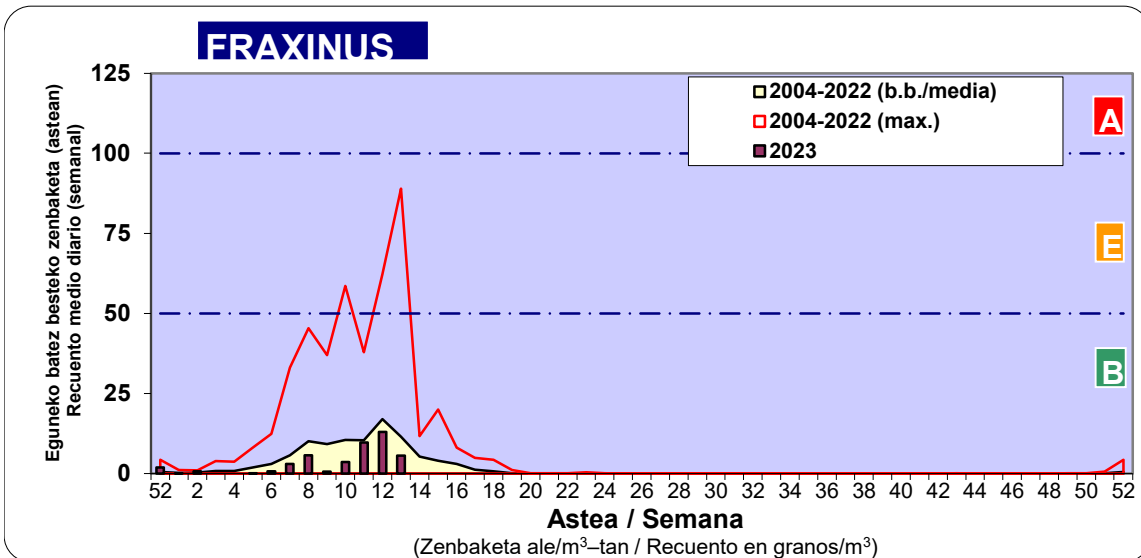

*Ebaluaketa irizpideak, "Red Española de Aerobiología"-ren arabera /
Criterios de evaluación de acuerdo a la Red Española de Aerobiología

2. ASTEKO ZENBAKETA GUZTIRA / RECUENTO TOTAL SEMANAL

Estazioa / Estación	Bilbo- Bilbao
----------------------------	----------------------

Asteko Zenbaketa Orokorra / Recuento Total Semanal

3. ASTEKO ZENBAKETA / RECuento SEMANAL

2023

Estazioa / Estación	Bilbo- Bilbao	Astea/Semana	13
---------------------	---------------	--------------	----

	Al / L	As / M	Az / X	Og / J	Or / V	Lr / S	Ig / D	b.b. / media
Mota / Tipo	27/03/23	28/03/23	29/03/23	30/03/23	31/03/23	1/04/23	2/04/23	
Acer								0
Foeniculum								0
Artemisia								0
Centaurea								0
Achillea				1				0
Taraxacum								0
Alnus	2	8	2		1			2
Betula		16	14	8	4	1	1	6
Corylus				1				0
Brassica								0
Sambucus								0
Chenop./Ama			2	1				0
Cupres./Taxa	8	82	29	8	1	1		18
Carex								0
Ericaceae		1	1	4				1
Mercurialis								0
Robinia								0
Castanea								0
Fagus								0
Quercus	19		64	50	14	8		22
Aesculus								0
Juglans		13	1	1				2
Laurus								0
Lilium								0
Magnolia								0
Acacia								0
Eucalyptus			1		1			0
Fraxinus	5	19	10	3	1	1		6
Ligustrum								0
Olea								0
Pinus	7	18	14	10	11	6	2	10
Cedrus								0
Plantago		1	1		1	1		1
Platanus	35	175	73	28	14	5	2	47
Gramineae	8	23	11	6	1	1		7
Rosacea								0
Rumex			1	1				0
Rhamnus								0
Populus	1	3						1
Salix	3	3	10	5	4	1		4
Tamarix								0
Tilia					1			0
Celtis								0
Ulmus	1	52	48	1	1			15
Urticaceae	2		13	21	3	1	1	6
Besterik/Otros	2	20	14	8	1			6
Esp. Alternaria								0
Guztira /Total	93	434	309	157	59	26	6	1084

Zenbaketa ale/m3 – tan /
Recuento en granos/m3

■ Altua/Alto
■ Ertaina/Medio
■ Baxua/Bajo

4. POLEN MOTA INTERESGARRIAK / TIPOS POLÍNICOS DE INTERÉS

Estazioa / Estación **Bilbo- Bilbao**

- Altua/Alto
- Ertaina/Medio
- Baxua/Bajo