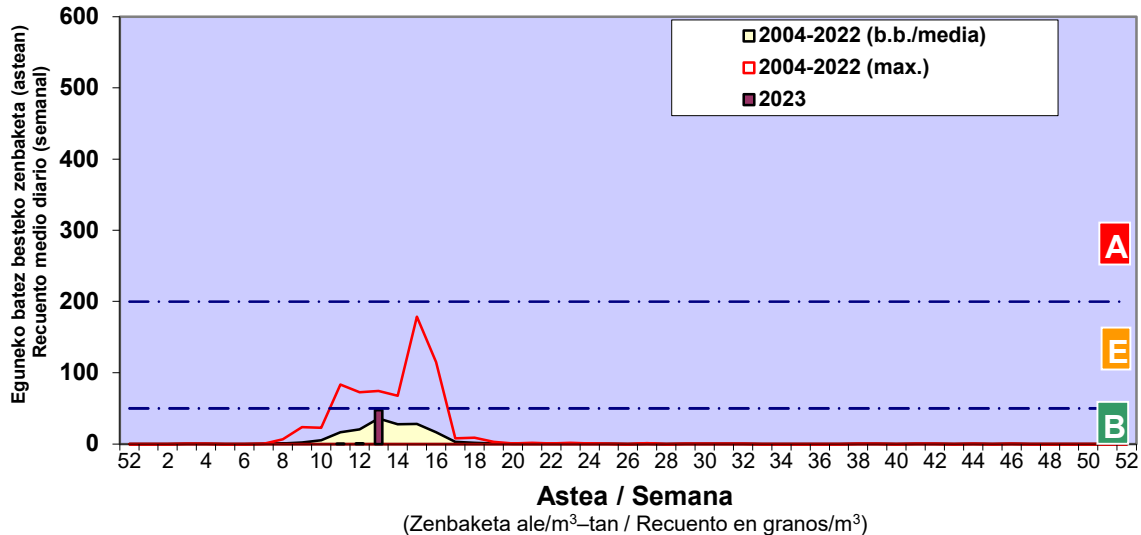

Zenbaketa ale/m3 – tan /
Recuento en granos/m3

■ Altua/Alto
■ Ertaina/Medio
■ Baxua/Bajo

4. POLEN MOTA INTERESGARRIAK / TIPOS POLÍNICOS DE INTERÉS

Estazioa / Estación **Bilbo- Bilbao**

- Altua/Alto
- Ertaina/Medio
- Baxua/Bajo

Estazioa / Estación

Vitoria - Gasteiz

- Altua/Alto
- Ertaina/Medio
- Baxua/Bajo

GRAMINEAE

PINUS

PLATANUS

- Altua/Alto
- Ertaina/Medio
- Baxua/Bajo

Estazioa / Estación Vitoria - Gasteiz