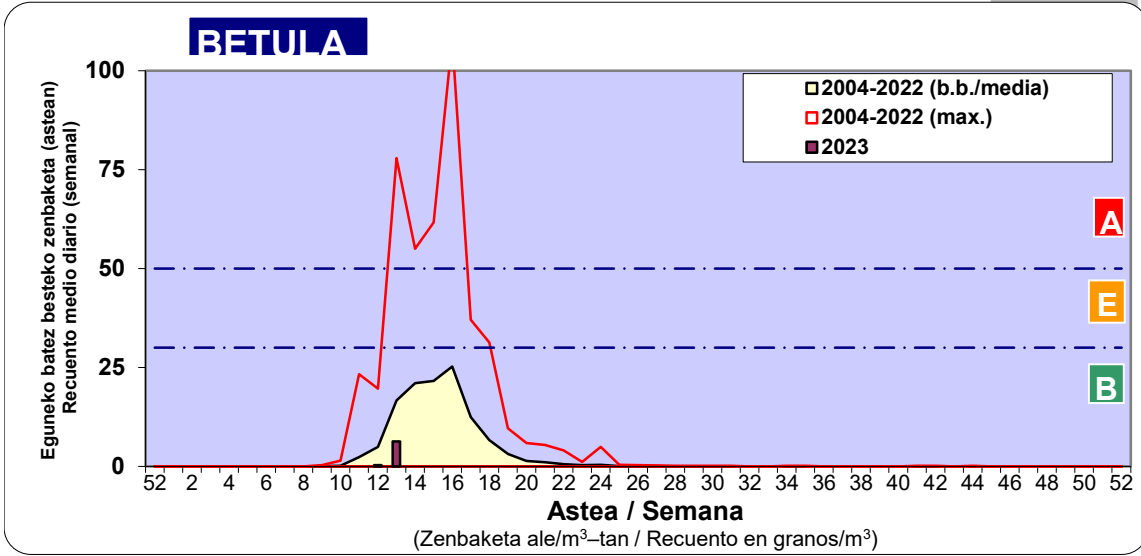

*Ebaluaketa irizpideak, "Red Española de Aerobiología"-ren arabera /
Criterios de evaluación de acuerdo a la Red Española de Aerobiología

2. ASTEKO ZENBAKETA GUZTIRA / RECUENTO TOTAL SEMANAL

Estazioa / Estación	Bilbo- Bilbao
----------------------------	----------------------

Asteko Zenbaketa Orokorra / Recuento Total Semanal

3. ASTEKO ZENBAKETA / RECuento SEMANAL

2023

Estazioa / Estación	Bilbo- Bilbao	Astea/Semana	13
---------------------	---------------	--------------	----

	Al / L	As / M	Az / X	Og / J	Or / V	Lr / S	Ig / D	b.b. / media
Mota / Tipo	27/03/23	28/03/23	29/03/23	30/03/23	31/03/23	1/04/23	2/04/23	
Acer								0
Foeniculum								0
Artemisia								0
Centaurea								0
Achillea				1				0
Taraxacum								0
Alnus	2	8	2		1			2
Betula		16	14	8	4	1	1	6
Corylus				1				0
Brassica								0
Sambucus								0
Chenop./Ama			2	1				0
Cupres./Taxa	8	82	29	8	1	1		18
Carex								0
Ericaceae		1	1	4				1
Mercurialis								0
Robinia								0
Castanea								0
Fagus								0
Quercus	19		64	50	14	8		22
Aesculus								0
Juglans		13	1	1				2
Laurus								0
Lilium								0
Magnolia								0
Acacia								0
Eucalyptus			1		1			0
Fraxinus	5	19	10	3	1	1		6
Ligustrum								0
Olea								0
Pinus	7	18	14	10	11	6	2	10
Cedrus								0
Plantago		1	1		1	1		1
Platanus	35	175	73	28	14	5	2	47
Gramineae	8	23	11	6	1	1		7
Rosacea								0
Rumex			1	1				0
Rhamnus								0
Populus	1	3						1
Salix	3	3	10	5	4	1		4
Tamarix								0
Tilia					1			0
Celtis								0
Ulmus	1	52	48	1	1			15
Urticaceae	2		13	21	3	1	1	6
Besterik/Otros	2	20	14	8	1			6
Esp. Alternaria								0
Guztira /Total	93	434	309	157	59	26	6	1084

Zenbaketa ale/m3 – tan /
Recuento en granos/m3

■ Altua/Alto
■ Ertaina/Medio
■ Baxua/Bajo

4. POLEN MOTA INTERESGARRIAK / TIPOS POLÍNICOS DE INTERÉS

Estazioa / Estación **Bilbo- Bilbao**

- Altua/Alto
- Ertaina/Medio
- Baxua/Bajo