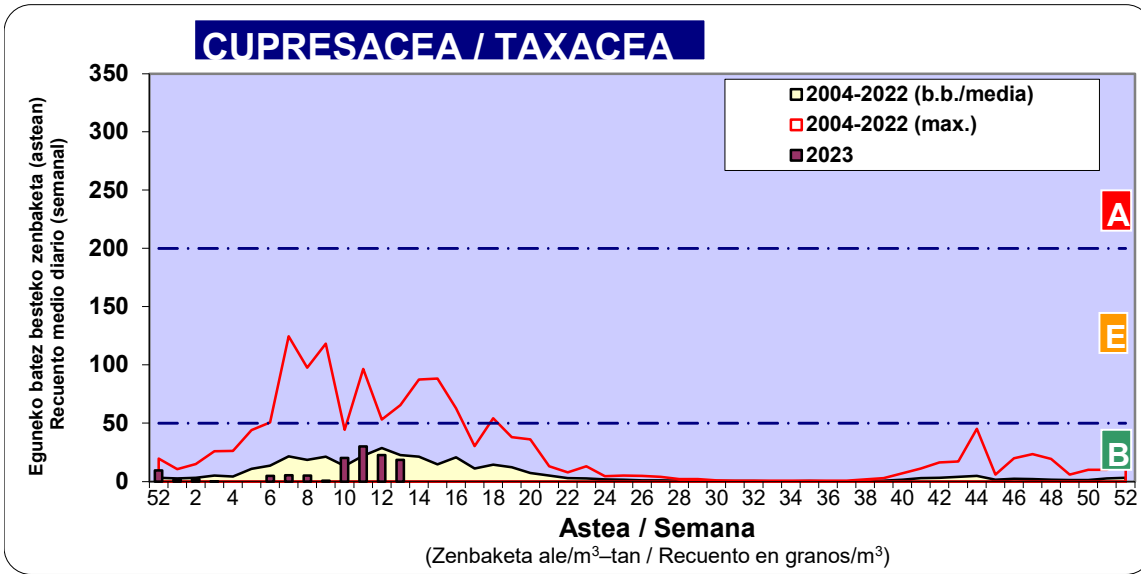

*Ebaluaketa irizpideak, "Red Española de Aerobiología"-ren arabera /
Criterios de evaluación de acuerdo a la Red Española de Aerobiología

2. ASTEKO ZENBAKETA GUZTIRA / RECUENTO TOTAL SEMANAL

Estazioa / Estación	Bilbo- Bilbao
----------------------------	----------------------

Asteko Zenbaketa Orokorra / Recuento Total Semanal

3. ASTEKO ZENBAKETA / RECuento SEMANAL

2023

Estazioa / Estación	Bilbo- Bilbao	Astea/Semana	13
---------------------	---------------	--------------	----

	Al / L	As / M	Az / X	Og / J	Or / V	Lr / S	Ig / D	b.b. / media
Mota / Tipo	27/03/23	28/03/23	29/03/23	30/03/23	31/03/23	1/04/23	2/04/23	
Acer								0
Foeniculum								0
Artemisia								0
Centaurea								0
Achillea				1				0
Taraxacum								0
Alnus	2	8	2		1			2
Betula		16	14	8	4	1	1	6
Corylus				1				0
Brassica								0
Sambucus								0
Chenop./Ama			2	1				0
Cupres./Taxa	8	82	29	8	1	1		18
Carex								0
Ericaceae		1	1	4				1
Mercurialis								0
Robinia								0
Castanea								0
Fagus								0
Quercus	19		64	50	14	8		22
Aesculus								0
Juglans		13	1	1				2
Laurus								0
Lilium								0
Magnolia								0
Acacia								0
Eucalyptus			1		1			0
Fraxinus	5	19	10	3	1	1		6
Ligustrum								0
Olea								0
Pinus	7	18	14	10	11	6	2	10
Cedrus								0
Plantago		1	1		1	1		1
Platanus	35	175	73	28	14	5	2	47
Gramineae	8	23	11	6	1	1		7
Rosacea								0
Rumex			1	1				0
Rhamnus								0
Populus	1	3						1
Salix	3	3	10	5	4	1		4
Tamarix								0
Tilia					1			0
Celtis								0
Ulmus	1	52	48	1	1			15
Urticaceae	2		13	21	3	1	1	6
Besterik/Otros	2	20	14	8	1			6
Esp. Alternaria								0
Guztira /Total	93	434	309	157	59	26	6	1084

Zenbaketa ale/m3 – tan /
Recuento en granos/m3

■ Altua/Alto
■ Ertaina/Medio
■ Baxua/Bajo

4. POLEN MOTA INTERESGARRIAK / TIPOS POLÍNICOS DE INTERÉS

Estazioa / Estación **Bilbo- Bilbao**

- Altua/Alto
- Ertaina/Medio
- Baxua/Bajo