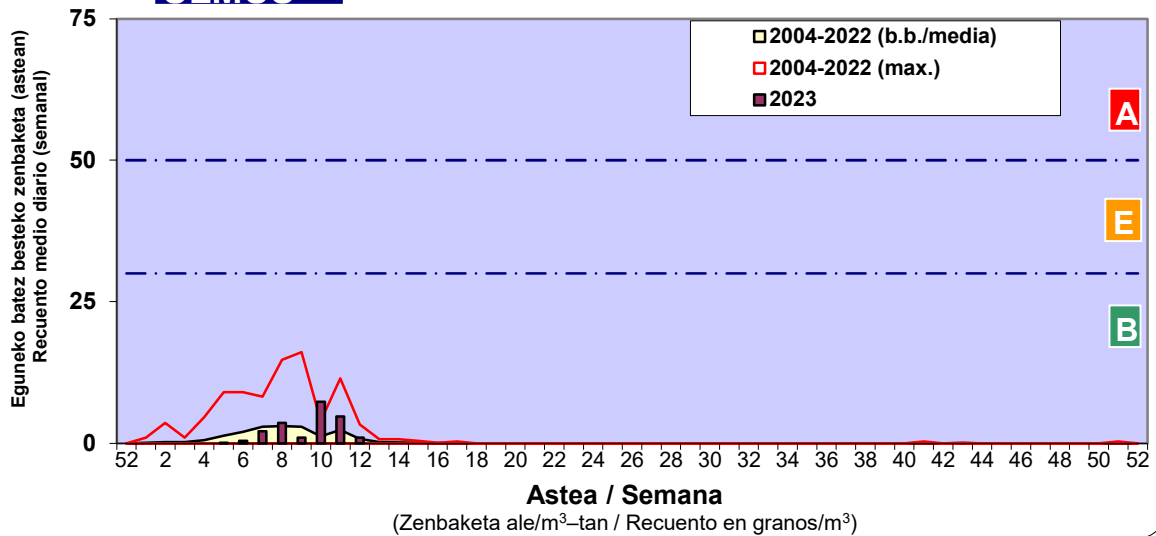

Zenbaketa ale/m3 – tan /
Recuento en granos/m3

■ Altua/Alto
■ Ertaina/Medio
■ Baxua/Bajo

Or. /pag. 2/4

4. POLEN MOTA INTERESGARRIAK / TIPOS POLÍNICOS DE INTERÉS

Estazioa / Estación

Vitoria - Gasteiz

- Altua/Alto
- Ertaina/Medio
- Baxua/Bajo

FRAXINUS

PINUS

PLATANUS

POPULUS

SALIX

ULMUS

URTICA / PARIETARIA