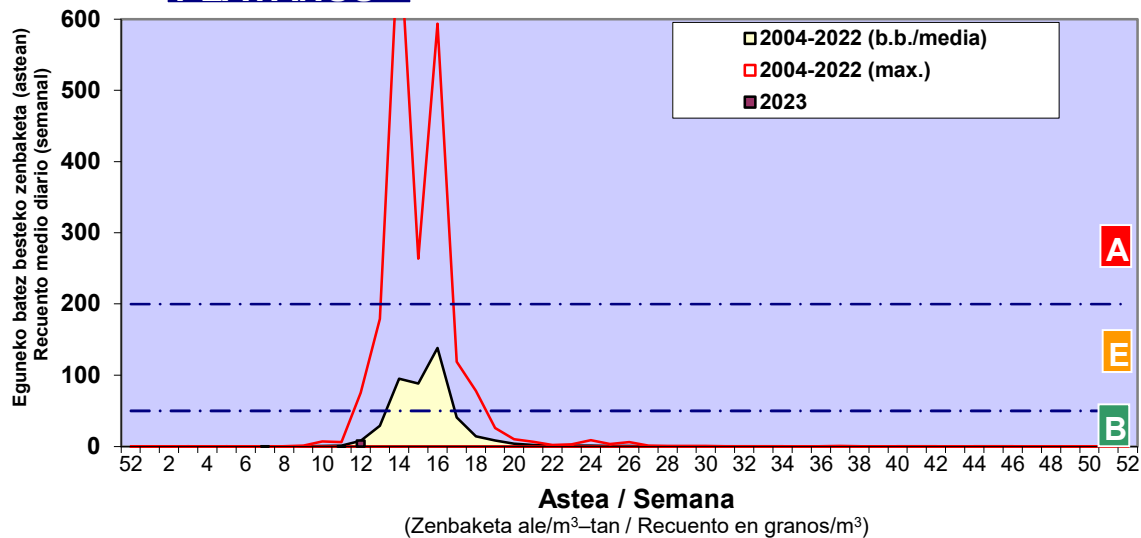

FRAXINUS

PINUS

PLATANUS