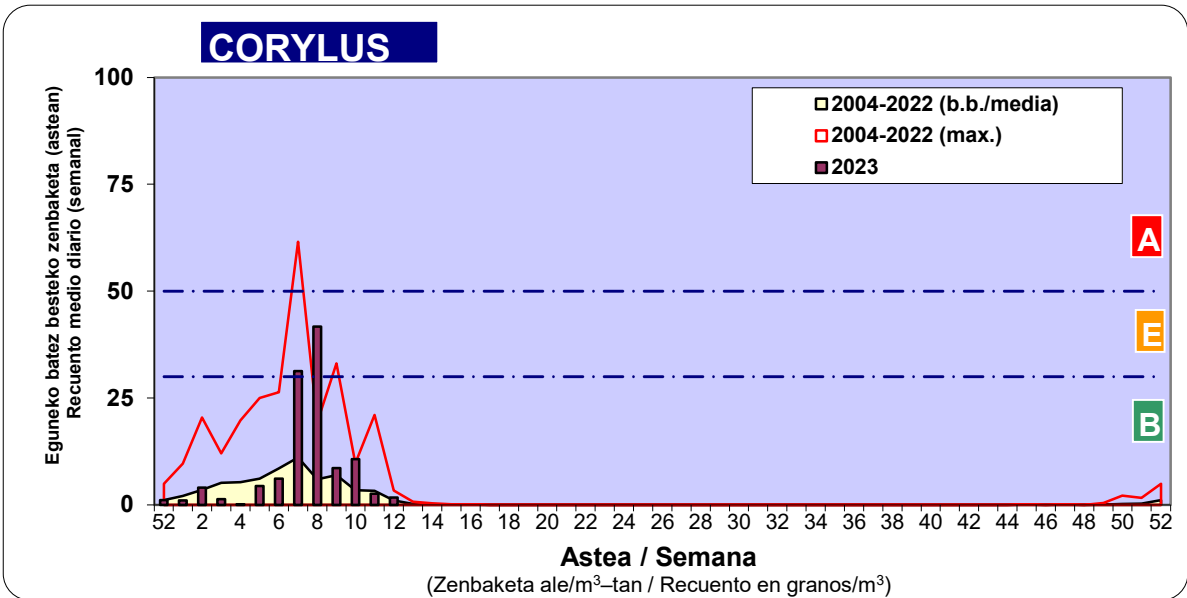

Asteko Zenbaketa Orokorra / Recuento Total Semanal

3. ASTEKO ZENBAKETA / RECUENTO SEMANAL

2023

Estazioa / Estación	Vitoria - Gasteiz						Astea/Semana	12
Mota / Tipo	Al / L	As / M	Az / X	Og / J	Or / V	Lr / S	Ig / D	b.b. / media
	20/03/23	21/03/23	22/03/23	23/03/23	24/03/23	25/03/23	26/03/23	
Acer		2	3	18	2	6	1	5
Foeniculum								0
Artemisia								0
Centaurea								0
Achillea				1				0
Taraxacum								0
Alnus	10	19		1	1	1	3	5
Betula				2	1	2	1	1
Corylus	3	2	3	1		1	2	2
Brassica		1		1		1		0
Sambucus								0
Chenop./Ama								0
Cupres./Taxa	51	936	127	88	292	66	75	234
Carex	1	1	1	1	1	1		1
Ericaceae		1				2		0
Mercurialis								0
Robinia								0
Castanea								0
Fagus								0
Quercus	3	7	3	4	6	5	4	5
Aesculus								0
Juglans								0
Laurus								0
Lilium								0
Magnolia								0
Acacia								0
Eucalyptus		1					1	0
Fraxinus	101	157	88	56	41	24	24	70
Ligustrum								0
Olea								0
Pinus	10	29	16	8	6	6	5	11
Cedrus								0
Plantago				1	1			0
Platanus	10	7	2	6	12	13	9	8
Gramineae		2	4	5	1	2		2
Rosacea						1		0
Rumex							1	0
Rhamnus								0
Populus	25	20	267	367	36	151	15	126
Salix	11	15	14	9	9	9	11	11
Tamarix								0
Tilia								0
Celtis		6						1
Ulmus	1	3	1	1			1	1
Urticaceae		7	5	14	3	14	2	6
Besterik/Otros	4	6	2	3	1	6	5	4
Esp. Alternaria			1	4				1
Guztira /Total	230	1222	536	587	413	311	160	3459

Zenbaketa ale/m3 – tan /
Recuento en granos/m3

■ Altua/Alto
■ Ertaina/Medio
■ Baxua/Bajo

Or. /pag. 2/4

4. POLEN MOTA INTERESGARRIAK / TIPOS POLÍNICOS DE INTERÉS

Estazioa / Estación

Vitoria - Gasteiz

- Altua/Alto
- Ertaina/Medio
- Baxua/Bajo