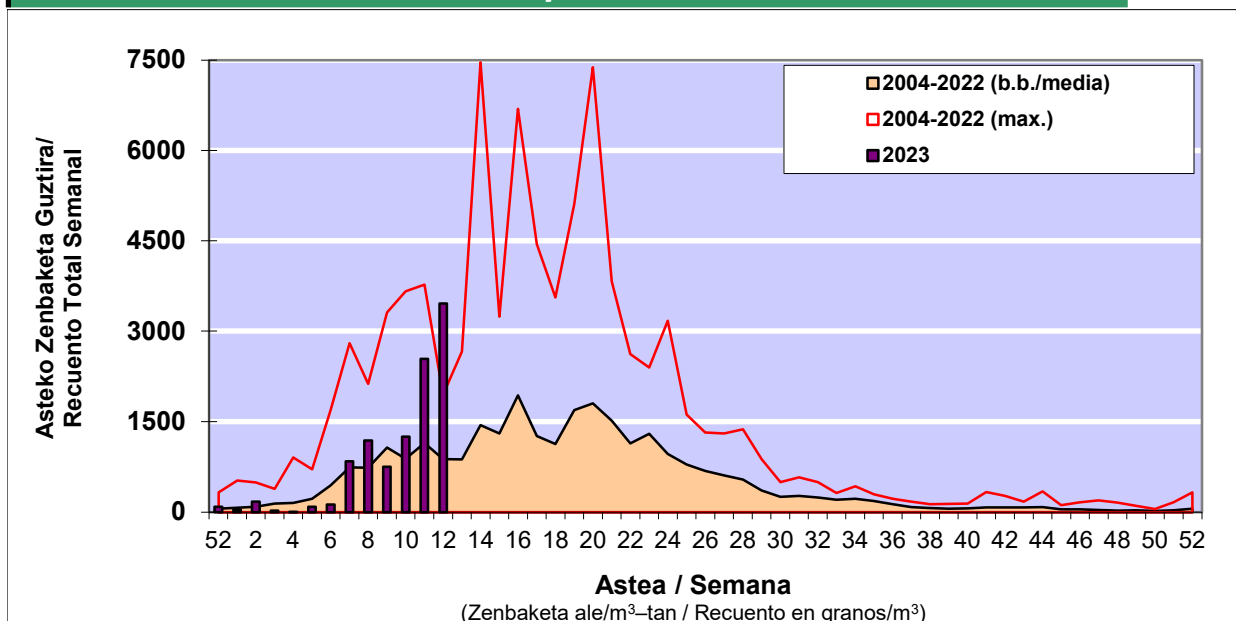

POLEN ZENBAKETA / RECuento DE POLEN

Osasun Sailaren Sarea / Red del Departamento de Salud

1. GAUR EGUNGO EGOERA / SITUACIÓN ACTUAL

		Astea/Semana	12
Estazioa / Estación	Vitoria - Gasteiz	20/03-26/03	2023

Polen mota interesgarriak / Tipos polínicos de interés	Zuhaitza-Landarea / Árbol-Planta	Egoera / Situación*	Hurrengo asterako joera / Tendencia próxima semana
Alnus	Haltza/Aliso	Baxua / Bajo	=
Corylus	Hurritza/Avellano	Baxua / Bajo	=
Cupresaceas /Taxaceas	Altzifrea-Hagina/Ciprés-Tejo	Altua / Alto	▼
Fraxinus	Lizarrar/Fresno	Ertaina / Medio	▼
Pinus	Pinua/Pino	Baxua / Bajo	=
Platanus	Platanoa/Platano	Baxua / Bajo	▲
Populus	Makala/Álamo	Ertaina / Medio	=
Salix	Zumea/Sauce	Baxua / Bajo	=
Ulmus	Zumarra/Olmo	Baxua / Bajo	=
Urticaceas	Asuna-Horma-belarra/Ortiga-Pa	Baxua / Bajo	=

*Ebaluaketa irizpideak, "Red Española de Aerobiología"-ren arabera /

2. ASTEKO ZENBAKETA GUZTIRA / RECuento TOTAL SEMANAL

Estazioa / Estación	Vitoria - Gasteiz

Asteko Zenbaketa Orokorra / Recuento Total Semanal