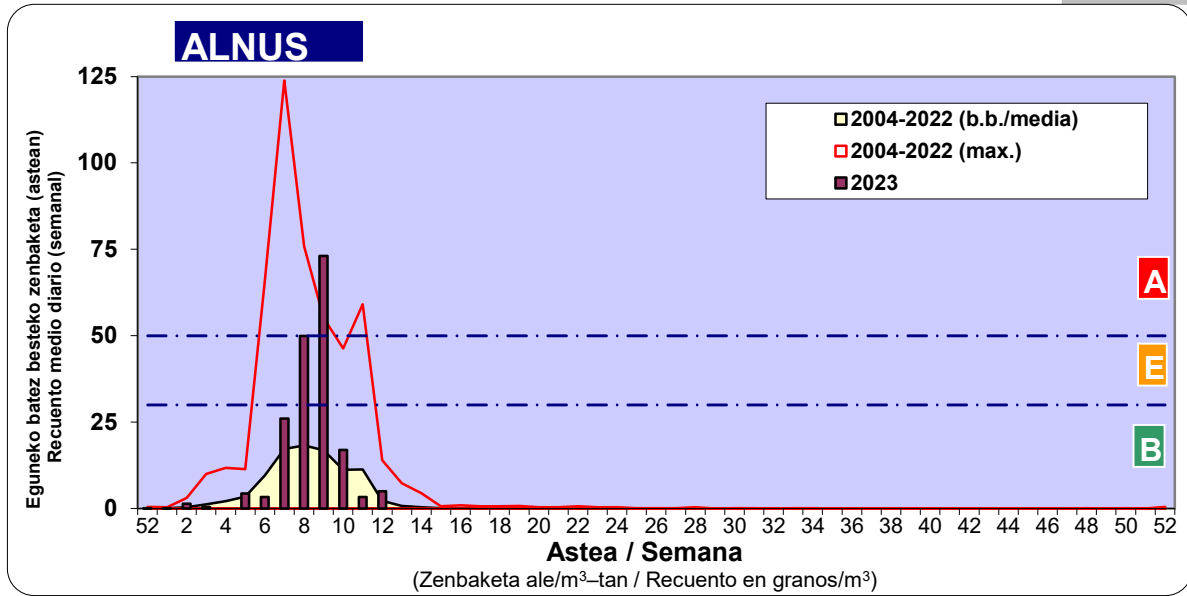

Asteko Zenbaketa Orokorra / Recuento Total Semanal

3. ASTEKO ZENBAKETA / RECUENTO SEMANAL

2023

Estazioa / Estación	Vitoria - Gasteiz						Astea/Semana	12
Mota / Tipo	Al / L	As / M	Az / X	Og / J	Or / V	Lr / S	Ig / D	b.b. / media
	20/03/23	21/03/23	22/03/23	23/03/23	24/03/23	25/03/23	26/03/23	
Acer		2	3	18	2	6	1	5
Foeniculum								0
Artemisia								0
Centaurea								0
Achillea				1				0
Taraxacum								0
Alnus	10	19		1	1	1	3	5
Betula				2	1	2	1	1
Corylus	3	2	3	1		1	2	2
Brassica		1		1		1		0
Sambucus								0
Chenop./Ama								0
Cupres./Taxa	51	936	127	88	292	66	75	234
Carex	1	1	1	1	1	1		1
Ericaceae		1				2		0
Mercurialis								0
Robinia								0
Castanea								0
Fagus								0
Quercus	3	7	3	4	6	5	4	5
Aesculus								0
Juglans								0
Laurus								0
Lilium								0
Magnolia								0
Acacia								0
Eucalyptus		1					1	0
Fraxinus	101	157	88	56	41	24	24	70
Ligustrum								0
Olea								0
Pinus	10	29	16	8	6	6	5	11
Cedrus								0
Plantago				1	1			0
Platanus	10	7	2	6	12	13	9	8
Gramineae		2	4	5	1	2		2
Rosacea						1		0
Rumex							1	0
Rhamnus								0
Populus	25	20	267	367	36	151	15	126
Salix	11	15	14	9	9	9	11	11
Tamarix								0
Tilia								0
Celtis		6						1
Ulmus	1	3	1	1			1	1
Urticaceae		7	5	14	3	14	2	6
Besterik/Otros	4	6	2	3	1	6	5	4
Esp. Alternaria			1	4				1
Guztira /Total	230	1222	536	587	413	311	160	3459

Zenbaketa ale/m3 – tan /
Recuento en granos/m3

■ Altua/Alto
■ Ertaina/Medio
■ Baxua/Bajo

Or. /pag. 2/4

4. POLEN MOTA INTERESGARRIAK / TIPOS POLÍNICOS DE INTERÉS

Estazioa / Estación

Vitoria - Gasteiz

- Altua/Alto
- Ertaina/Medio
- Baxua/Bajo