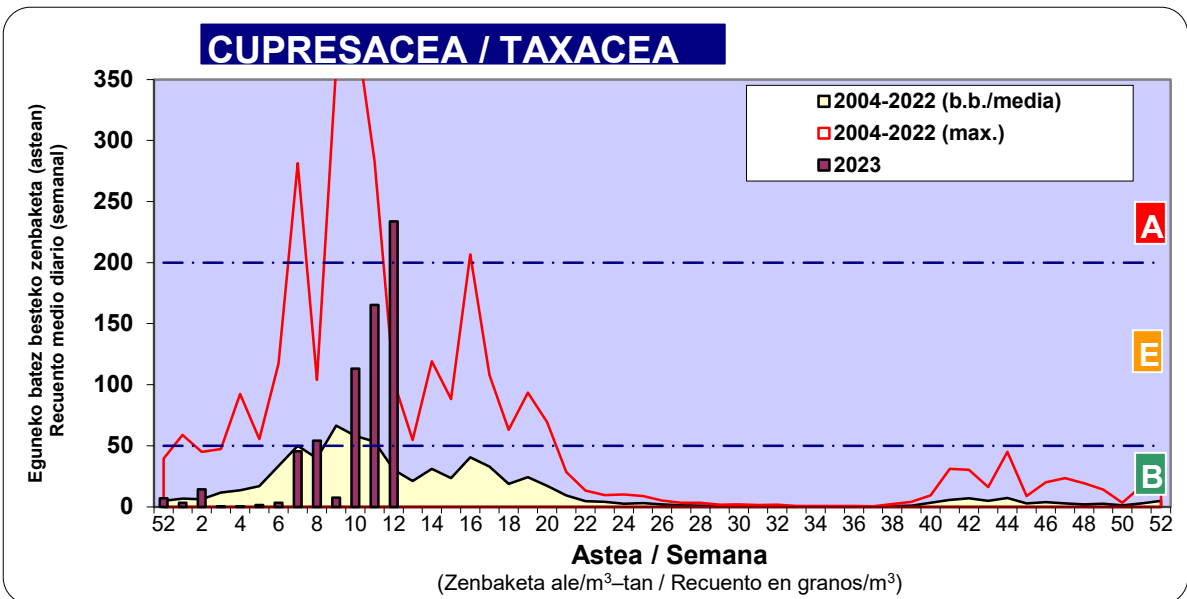

Asteko Zenbaketa Orokorra / Recuento Total Semanal

3. ASTEKO ZENBAKETA / RECUENTO SEMANAL

2023

Estazioa / Estación	Vitoria - Gasteiz						Astea/Semana	12
Mota / Tipo	Al / L	As / M	Az / X	Og / J	Or / V	Lr / S	Ig / D	b.b. / media
	20/03/23	21/03/23	22/03/23	23/03/23	24/03/23	25/03/23	26/03/23	
Acer		2	3	18	2	6	1	5
Foeniculum								0
Artemisia								0
Centaurea								0
Achillea				1				0
Taraxacum								0
Alnus	10	19		1	1	1	3	5
Betula				2	1	2	1	1
Corylus	3	2	3	1		1	2	2
Brassica		1		1		1		0
Sambucus								0
Chenop./Ama								0
Cupres./Taxa	51	936	127	88	292	66	75	234
Carex	1	1	1	1	1	1		1
Ericaceae		1				2		0
Mercurialis								0
Robinia								0
Castanea								0
Fagus								0
Quercus	3	7	3	4	6	5	4	5
Aesculus								0
Juglans								0
Laurus								0
Lilium								0
Magnolia								0
Acacia								0
Eucalyptus		1					1	0
Fraxinus	101	157	88	56	41	24	24	70
Ligustrum								0
Olea								0
Pinus	10	29	16	8	6	6	5	11
Cedrus								0
Plantago				1	1			0
Platanus	10	7	2	6	12	13	9	8
Gramineae		2	4	5	1	2		2
Rosacea						1		0
Rumex							1	0
Rhamnus								0
Populus	25	20	267	367	36	151	15	126
Salix	11	15	14	9	9	9	11	11
Tamarix								0
Tilia								0
Celtis		6						1
Ulmus	1	3	1	1			1	1
Urticaceae		7	5	14	3	14	2	6
Besterik/Otros	4	6	2	3	1	6	5	4
Esp. Alternaria			1	4				1
Guztira /Total	230	1222	536	587	413	311	160	3459

Zenbaketa ale/m3 – tan /
Recuento en granos/m3

■ Altua/Alto
■ Ertaina/Medio
■ Baxua/Bajo

Or. /pag. 2/4

4. POLEN MOTA INTERESGARRIAK / TIPOS POLÍNICOS DE INTERÉS

Estazioa / Estación

Vitoria - Gasteiz

- Altua/Alto
- Ertaina/Medio
- Baxua/Bajo