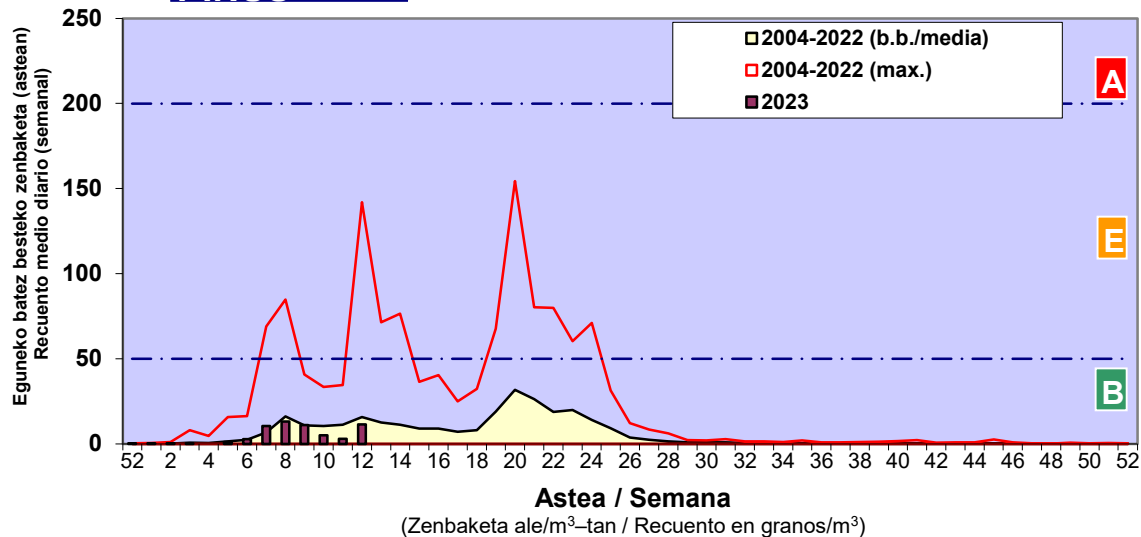

FRAXINUS

PINUS

PLATANUS