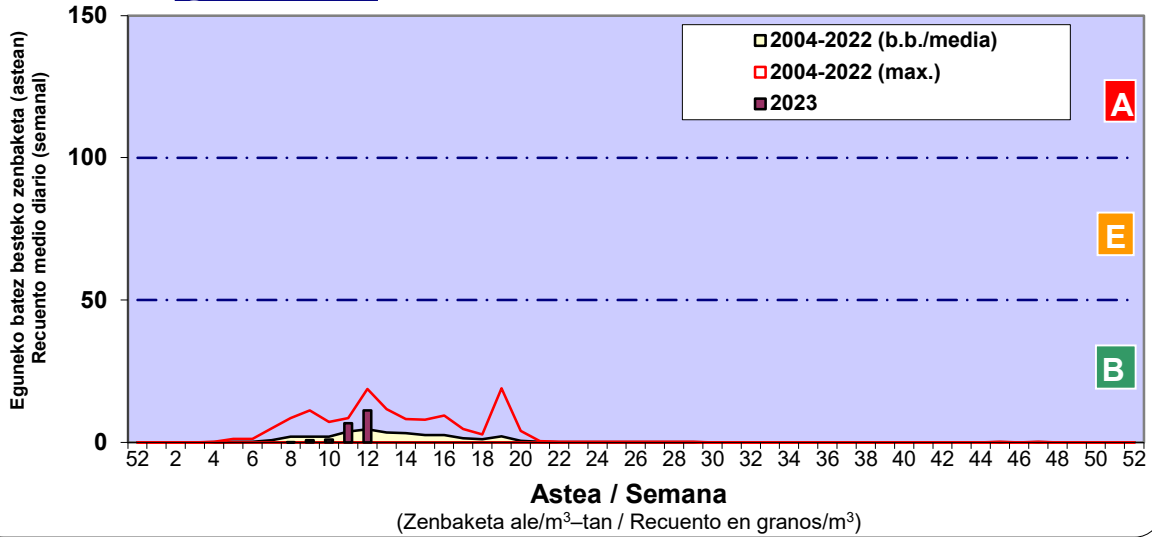

Zenbaketa ale/m3 – tan /
Recuento en granos/m3

■ Altua/Alto
■ Ertaina/Medio
■ Baxua/Bajo

Or. /pag. 2/4

4. POLEN MOTA INTERESGARRIAK / TIPOS POLÍNICOS DE INTERÉS

Estazioa / Estación

Vitoria - Gasteiz

- Altua/Alto
- Ertaina/Medio
- Baxua/Bajo

FRAXINUS

PINUS

PLATANUS

POPULUS

SALIX

ULMUS

URTICA / PARIETARIA