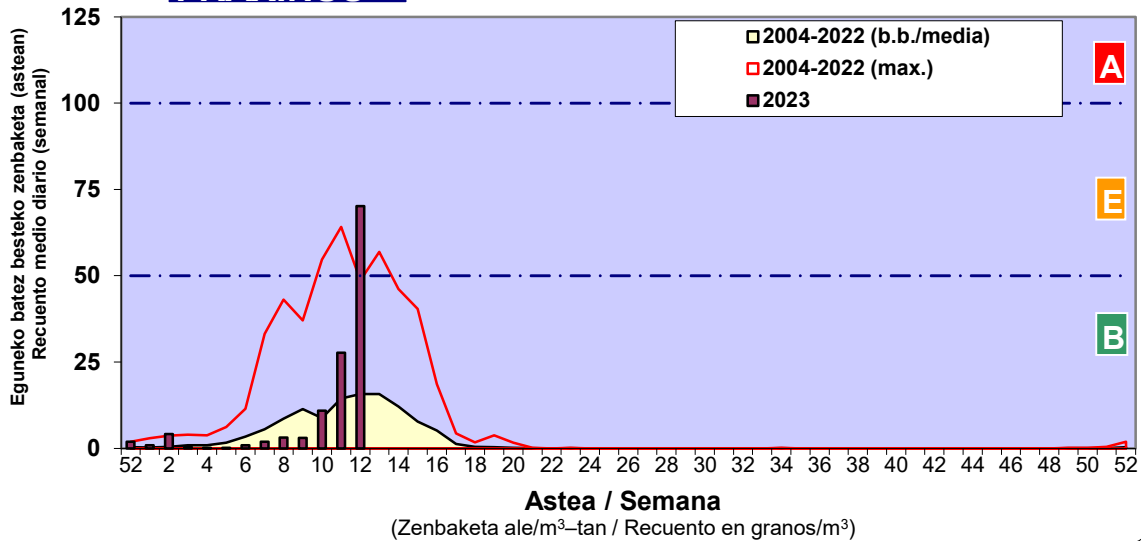

FRAXINUS

PINUS

PLATANUS