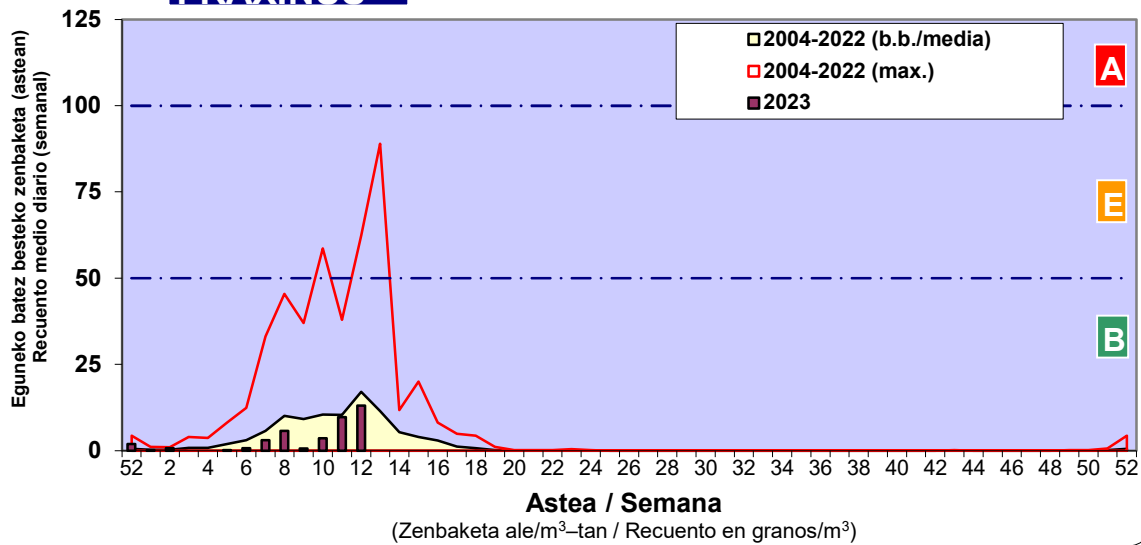

Estazioa / Estación

Vitoria - Gasteiz

- Altua/Alto
- Ertaina/Medio
- Baxua/Bajo

FRAXINUS