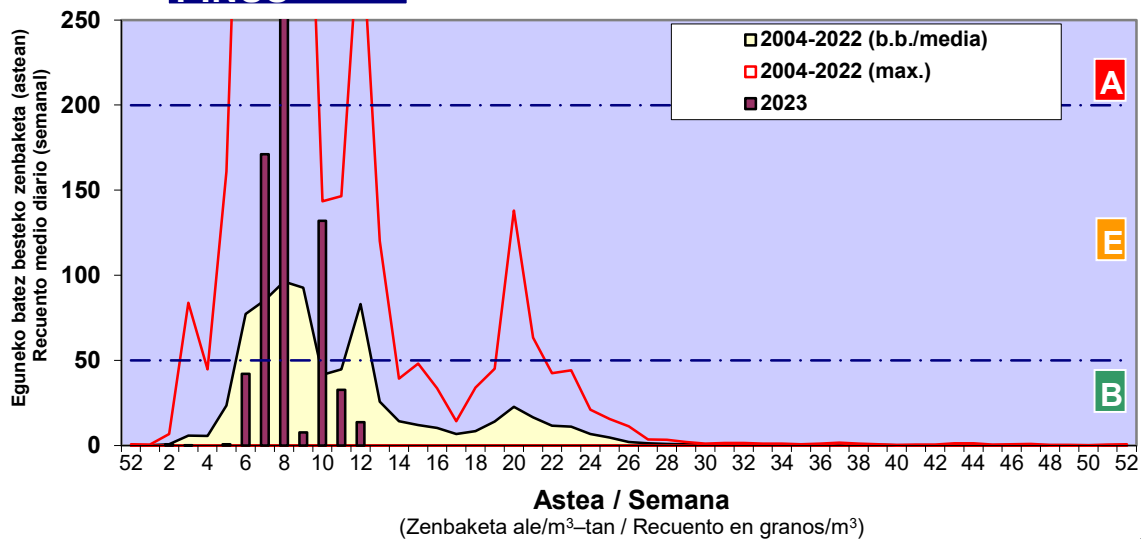

Zenbaketa ale/m3 – tan /
Recuento en granos/m3

■ Altua/Alto
■ Ertaina/Medio
■ Baxua/Bajo

4. POLEN MOTA INTERESGARRIAK / TIPOS POLÍNICOS DE INTERÉS

Estazioa / Estación **Bilbo- Bilbao**

- Altua/Alto
- Ertaina/Medio
- Baxua/Bajo

Estazioa / Estación

Vitoria - Gasteiz

- Altua/Alto
- Ertaina/Medio
- Baxua/Bajo

FRAXINUS

PINUS

QUERCUS

- Altua/Alto
- Ertaina/Medio
- Baxua/Bajo

Estazioa / Estación Vitoria - Gasteiz