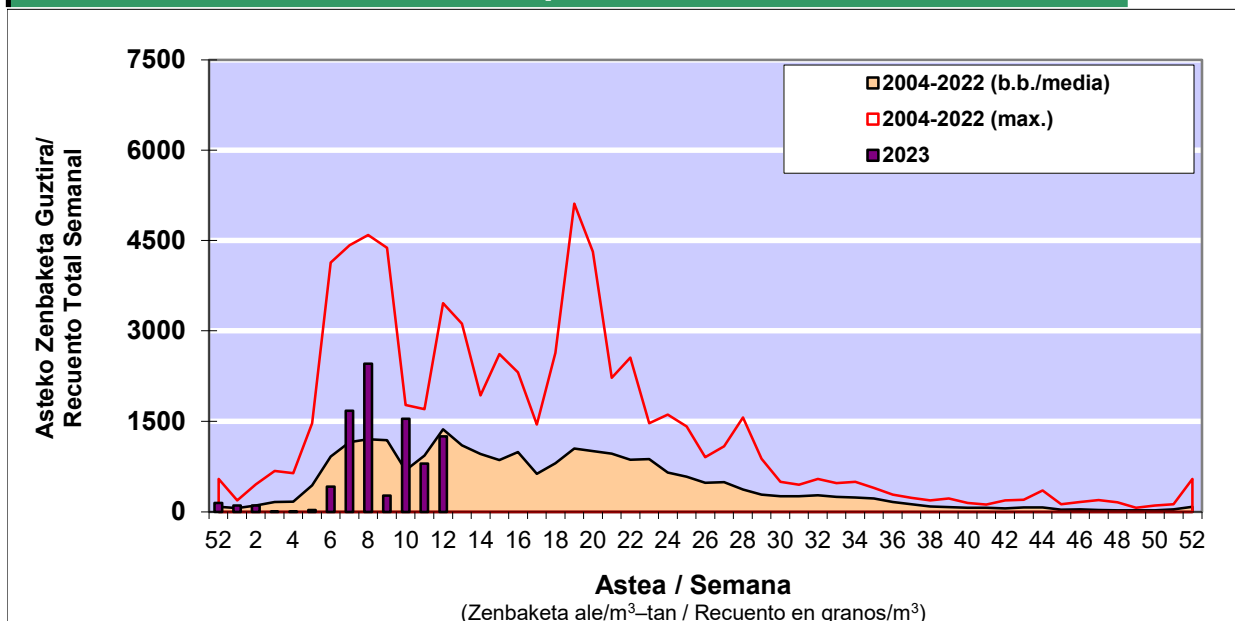

POLEN ZENBAKETA / RECUENTO DE POLEN

Osasun Sailaren Sarea / Red del Departamento de Salud

1. GAUR EGUNGO EGOERA / SITUACIÓN ACTUAL

		Astea/Semana	12
Estazioa / Estación	Bilbo- Bilbao	20/03-26/03	2023

Polen mota interesgarriak / Tipos polínicos de interés	Zuhaitza-Landarea / Árbol- Planta	Egoera / Situación*	Hurrengo asterako joera / Tendencia próxima semana
Alnus	Haltza/Aliso	Baxua / Bajo	=
Corylus	Hurritza/Avellano	Baxua / Bajo	=
Cupresaceas /Taxaceas	Altzifrea-Hagina/Ciprés-Tejo	Baxua / Bajo	=
Fraxinus	Lizarra/Fresno	Baxua / Bajo	=
Pinus	Pinua/Pino	Baxua / Bajo	=
Quercus	Haritza-Artea/Roble-Encina	Ertaina / Medio	=
Salix	Zumea/Sauce	Baxua / Bajo	=
Urticaceas	Asuna-Horma-belarra/Ortiga-Pa	Baxua / Bajo	=

*Ebaluaketa irizpideak, "Red Española de Aerobiología"-ren arabera /
Criterios de evaluación de acuerdo a la Red Española de Aerobiología

2. ASTEKO ZENBAKETA GUZTIRA / RECUENTO TOTAL SEMANAL

Estazioa / Estación	Bilbo- Bilbao

Asteko Zenbaketa Orokorra / Recuento Total Semanal