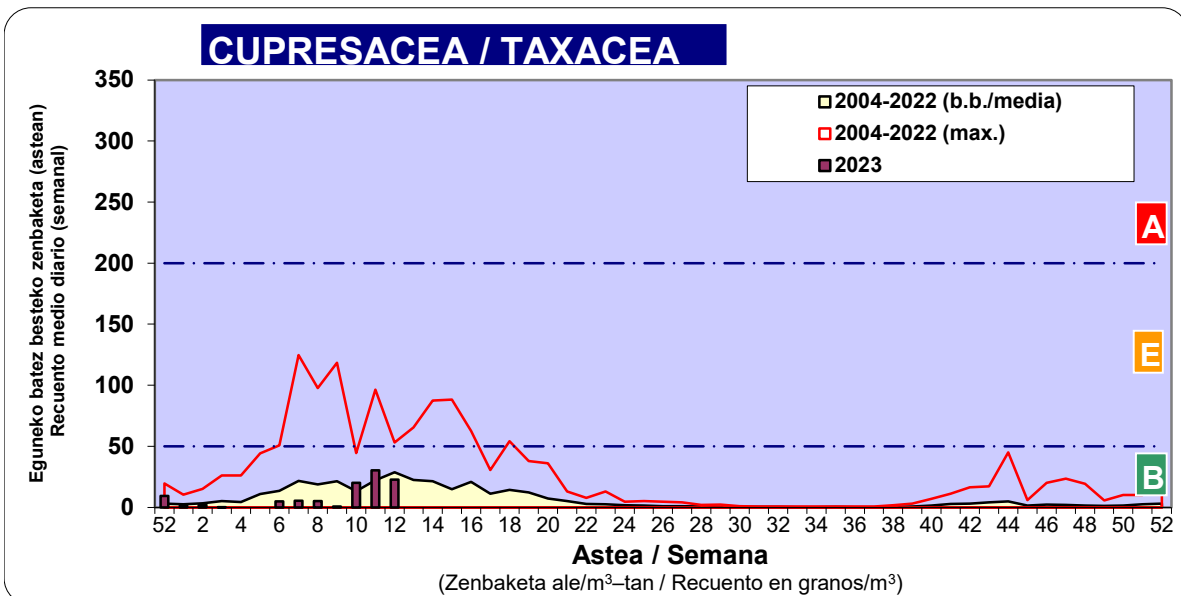

Asteko Zenbaketa Orokorra / Recuento Total Semanal

3. ASTEKO ZENBAKETA / RECUESTO SEMANAL

2023

Estazioa / Estación	Bilbo- Bilbao							Astea/Semana	12
Mota / Tipo	Al / L 20/03/23	As / M 21/03/23	Az / X 22/03/23	Og / J 23/03/23	Or / V 24/03/23	Lr / S 25/03/23	Ig / D 26/03/23	b.b. / media	
Acer								0	
Foeniculum								0	
Artemisia								0	
Centaurea								0	
Achillea			1					0	
Taraxacum								0	
Alnus	1	2	2	4	1	4	2	2	
Betula						1	1	0	
Corylus	2		5	1	5	1	1	2	
Brassica	1							0	
Sambucus								0	
Chenop./Ama		1						0	
Cupres./Taxa	3	35	31	56	14	8	11	23	
Carex					1			0	
Ericaceae		1					1	0	
Mercurialis								0	
Robinia								0	
Castanea								0	
Fagus								0	
Quercus	11	53	68	211	99	71	139	93	
Aesculus								0	
Juglans		1	1	1	2	1	1	1	
Laurus								0	
Lilium								0	
Magnolia								0	
Acacia								0	
Eucalyptus			1			1	1	0	
Fraxinus	9	33	23	15	2	1	8	13	
Ligustrum			1					0	
Olea								0	
Pinus	5	4	9	22	25	15	15	14	
Cedrus								0	
Plantago					1	1		0	
Platanus	2	2					1	1	
Gramineae	7	2	5	7	2	1	4	4	
Rosacea								0	
Rumex	1	1	1	1				1	
Rhamnus								0	
Populus	1	2	7	7	3	1	7	4	
Salix	16	11	7	19	3	5	2	9	
Tamarix								0	
Tilia								0	
Celtis								0	
Ulmus				7	5	8	17	5	
Urticaceae		2		4	4	2	1	2	
Besterik/Otros		1	2	17	2	1	3	4	
Esp. Alternaria								0	
Guztira /Total	59	151	164	372	169	122	215	1252	

Zenbaketa ale/m3 – tan /
Recuento en granos/m3

■ Altua/Alto
■ Ertaina/Medio
■ Baxua/Bajo

4. POLEN MOTA INTERESGARRIAK / TIPOS POLÍNICOS DE INTERÉS

Estazioa / Estación **Bilbo- Bilbao**

- Altua/Alto
- Ertaina/Medio
- Baxua/Bajo

Estazioa / Estación

Vitoria - Gasteiz

- Altua/Alto
- Ertaina/Medio
- Baxua/Bajo

FRAXINUS

PINUS

QUERCUS

- Altua/Alto
- Ertaina/Medio
- Baxua/Bajo

Estazioa / Estación Vitoria - Gasteiz