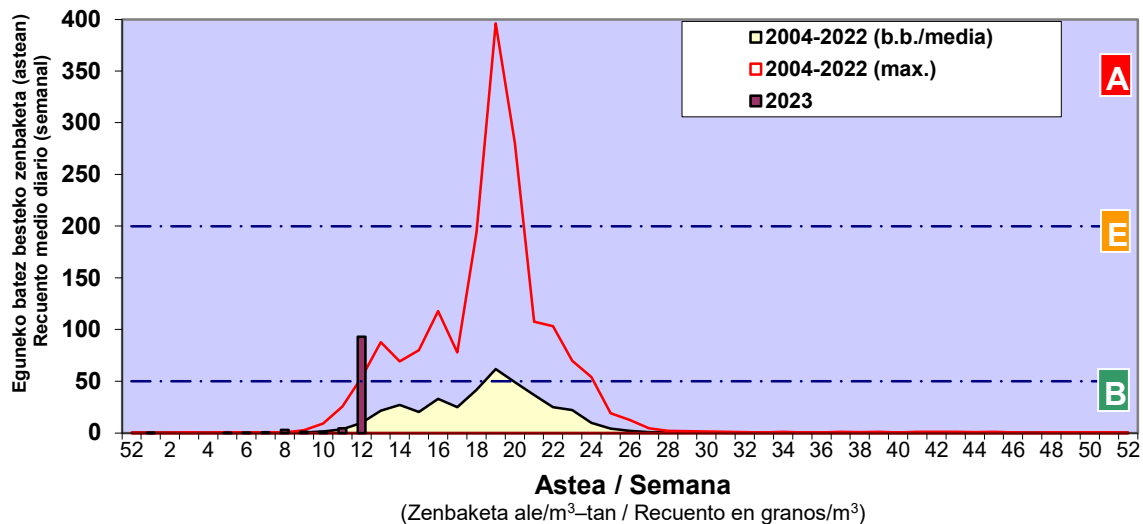

Zenbaketa ale/m3 – tan /
Recuento en granos/m3

■ Altua/Alto
■ Ertaina/Medio
■ Baxua/Bajo

4. POLEN MOTA INTERESGARRIAK / TIPOS POLÍNICOS DE INTERÉS

Estazioa / Estación **Bilbo- Bilbao**

- Altua/Alto
- Ertaina/Medio
- Baxua/Bajo

Estazioa / Estación

Vitoria - Gasteiz

- Altua/Alto
- Ertaina/Medio
- Baxua/Bajo

FRAXINUS

PINUS

QUERCUS

- Altua/Alto
- Ertaina/Medio
- Baxua/Bajo

Estazioa / Estación Vitoria - Gasteiz