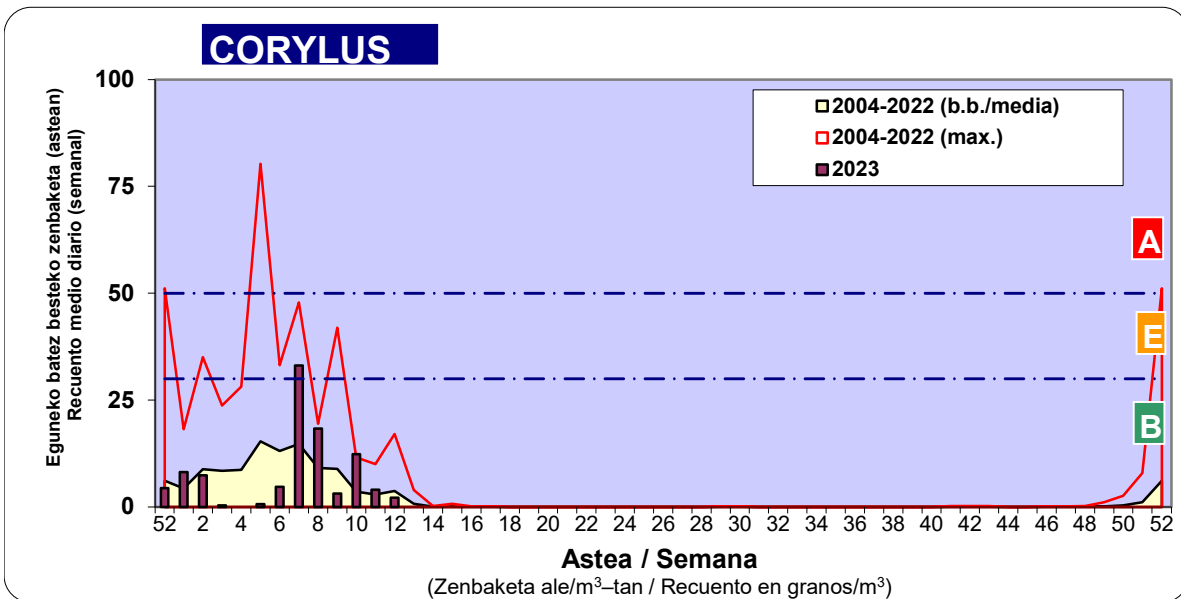

Asteko Zenbaketa Orokorra / Recuento Total Semanal

3. ASTEKO ZENBAKETA / RECUESTO SEMANAL

2023

Estazioa / Estación	Bilbo- Bilbao							Astea/Semana	12
Mota / Tipo	Al / L 20/03/23	As / M 21/03/23	Az / X 22/03/23	Og / J 23/03/23	Or / V 24/03/23	Lr / S 25/03/23	Ig / D 26/03/23	b.b. / media	
Acer								0	
Foeniculum								0	
Artemisia								0	
Centaurea								0	
Achillea			1					0	
Taraxacum								0	
Alnus	1	2	2	4	1	4	2	2	
Betula						1	1	0	
Corylus	2		5	1	5	1	1	2	
Brassica	1							0	
Sambucus								0	
Chenop./Ama		1						0	
Cupres./Taxa	3	35	31	56	14	8	11	23	
Carex					1			0	
Ericaceae		1					1	0	
Mercurialis								0	
Robinia								0	
Castanea								0	
Fagus								0	
Quercus	11	53	68	211	99	71	139	93	
Aesculus								0	
Juglans		1	1	1	2	1	1	1	
Laurus								0	
Lilium								0	
Magnolia								0	
Acacia								0	
Eucalyptus			1			1	1	0	
Fraxinus	9	33	23	15	2	1	8	13	
Ligustrum			1					0	
Olea								0	
Pinus	5	4	9	22	25	15	15	14	
Cedrus								0	
Plantago					1	1		0	
Platanus	2	2					1	1	
Gramineae	7	2	5	7	2	1	4	4	
Rosacea								0	
Rumex	1	1	1	1				1	
Rhamnus								0	
Populus	1	2	7	7	3	1	7	4	
Salix	16	11	7	19	3	5	2	9	
Tamarix								0	
Tilia								0	
Celtis								0	
Ulmus				7	5	8	17	5	
Urticaceae		2		4	4	2	1	2	
Besterik/Otros		1	2	17	2	1	3	4	
Esp. Alternaria								0	
Guztira /Total	59	151	164	372	169	122	215	1252	

Zenbaketa ale/m3 – tan /
Recuento en granos/m3

■ Altua/Alto
■ Ertaina/Medio
■ Baxua/Bajo

4. POLEN MOTA INTERESGARRIAK / TIPOS POLÍNICOS DE INTERÉS

Estazioa / Estación **Bilbo- Bilbao**

- Altua/Alto
- Ertaina/Medio
- Baxua/Bajo