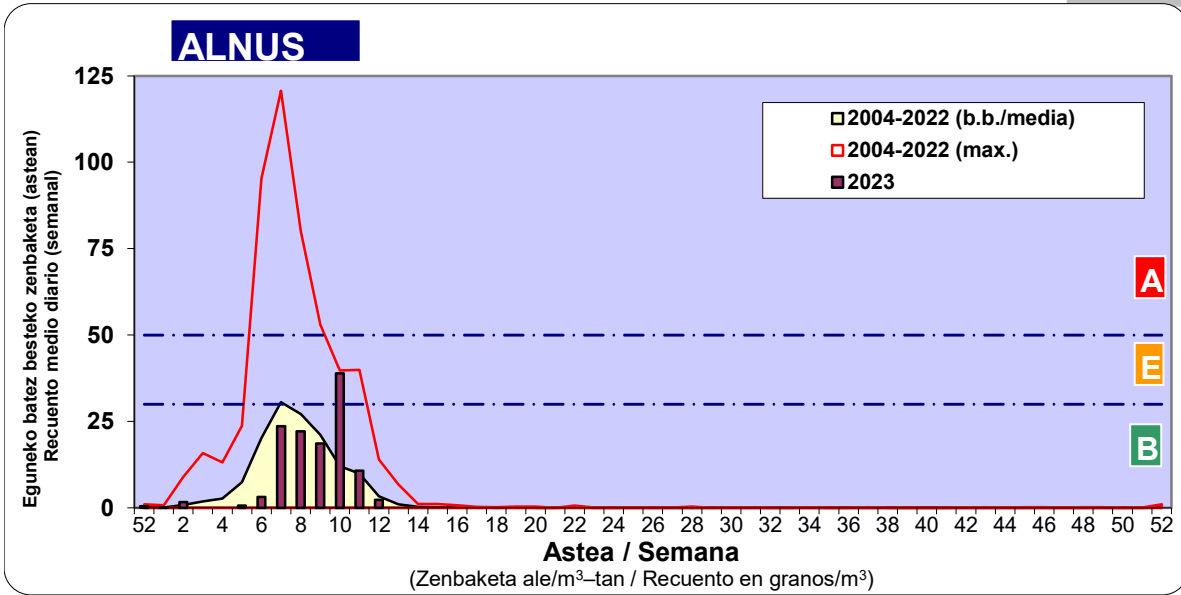

Asteko Zenbaketa Orokorra / Recuento Total Semanal

3. ASTEKO ZENBAKETA / RECUESTO SEMANAL

2023

Estazioa / Estación	Bilbo- Bilbao							Astea/Semana	12
Mota / Tipo	Al / L 20/03/23	As / M 21/03/23	Az / X 22/03/23	Og / J 23/03/23	Or / V 24/03/23	Lr / S 25/03/23	Ig / D 26/03/23	b.b. / media	
Acer								0	
Foeniculum								0	
Artemisia								0	
Centaurea								0	
Achillea			1					0	
Taraxacum								0	
Alnus	1	2	2	4	1	4	2	2	
Betula						1	1	0	
Corylus	2		5	1	5	1	1	2	
Brassica	1							0	
Sambucus								0	
Chenop./Ama		1						0	
Cupres./Taxa	3	35	31	56	14	8	11	23	
Carex					1			0	
Ericaceae		1					1	0	
Mercurialis								0	
Robinia								0	
Castanea								0	
Fagus								0	
Quercus	11	53	68	211	99	71	139	93	
Aesculus								0	
Juglans		1	1	1	2	1	1	1	
Laurus								0	
Lilium								0	
Magnolia								0	
Acacia								0	
Eucalyptus			1			1	1	0	
Fraxinus	9	33	23	15	2	1	8	13	
Ligustrum			1					0	
Olea								0	
Pinus	5	4	9	22	25	15	15	14	
Cedrus								0	
Plantago					1	1		0	
Platanus	2	2					1	1	
Gramineae	7	2	5	7	2	1	4	4	
Rosacea								0	
Rumex	1	1	1	1				1	
Rhamnus								0	
Populus	1	2	7	7	3	1	7	4	
Salix	16	11	7	19	3	5	2	9	
Tamarix								0	
Tilia								0	
Celtis								0	
Ulmus				7	5	8	17	5	
Urticaceae		2		4	4	2	1	2	
Besterik/Otros		1	2	17	2	1	3	4	
Esp. Alternaria								0	
Guztira /Total	59	151	164	372	169	122	215	1252	

Zenbaketa ale/m3 – tan /
Recuento en granos/m3

■ Altua/Alto
■ Ertaina/Medio
■ Baxua/Bajo

4. POLEN MOTA INTERESGARRIAK / TIPOS POLÍNICOS DE INTERÉS

Estazioa / Estación **Bilbo- Bilbao**

- Altua/Alto
- Ertaina/Medio
- Baxua/Bajo