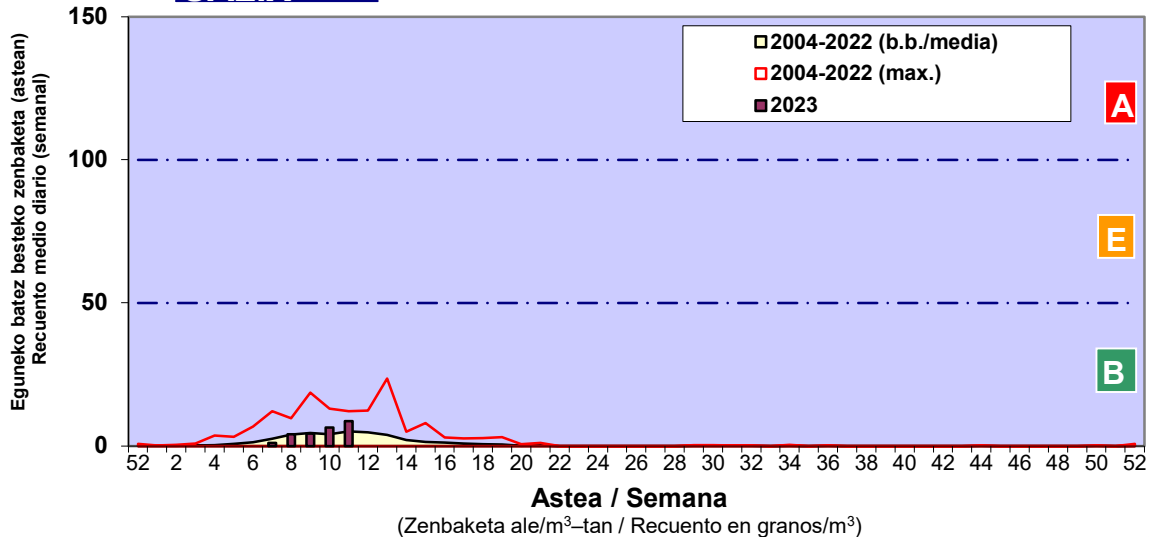

Zenbaketa ale/m3 – tan /
Recuento en granos/m3

■ Altua/Alto
■ Ertaina/Medio
■ Baxua/Bajo

4. POLEN MOTA INTERESGARRIAK / TIPOS POLÍNICOS DE INTERÉS

Estazioa / Estación **Bilbo- Bilbao**

- Altua/Alto
- Ertaina/Medio
- Baxua/Bajo

Estazioa / Estación

Vitoria - Gasteiz

- Altua/Alto
- Ertaina/Medio
- Baxua/Bajo

FRAXINUS

PINUS

SALIX

Estazioa / Estación

Vitoria - Gasteiz

- Altua/Alto
- Ertaina/Medio
- Baxua/Bajo

URTICA / PARIETARIA