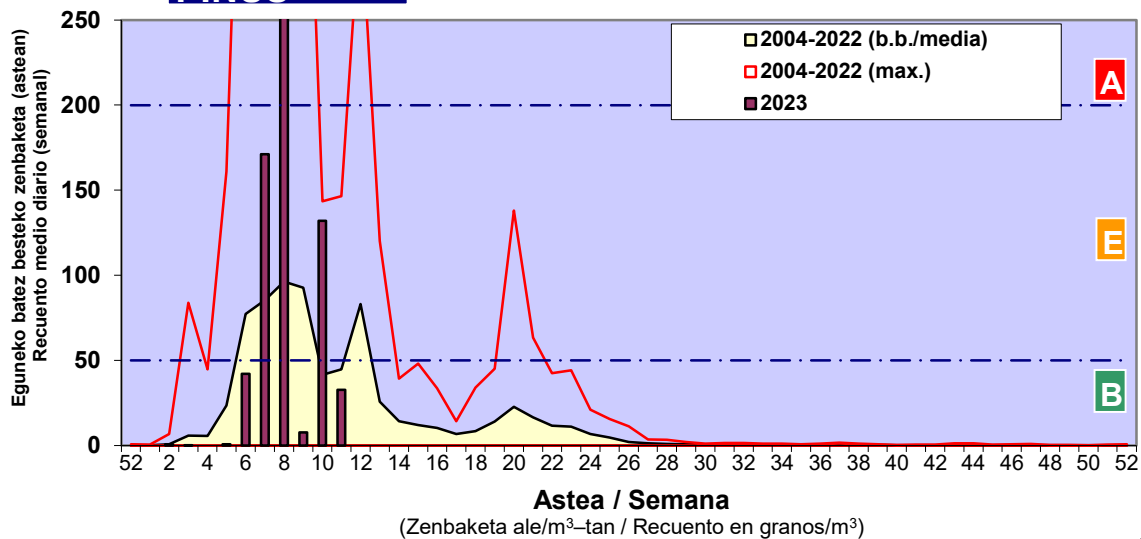

Zenbaketa ale/m3 – tan /
Recuento en granos/m3

■ Altua/Alto
■ Ertaina/Medio
■ Baxua/Bajo

4. POLEN MOTA INTERESGARRIAK / TIPOS POLÍNICOS DE INTERÉS

Estazioa / Estación **Bilbo- Bilbao**

- Altua/Alto
- Ertaina/Medio
- Baxua/Bajo

Estazioa / Estación

Vitoria - Gasteiz

- Altua/Alto
- Ertaina/Medio
- Baxua/Bajo

FRAXINUS

PINUS

SALIX

Estazioa / Estación

Vitoria - Gasteiz

- Altua/Alto
- Ertaina/Medio
- Baxua/Bajo

URTICA / PARIETARIA