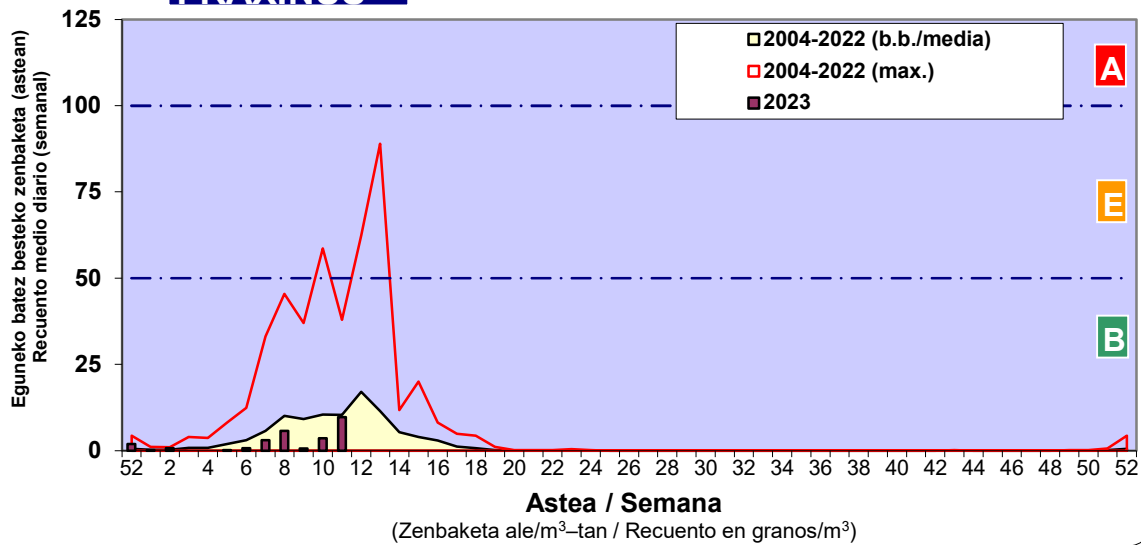

Estazioa / Estación

Vitoria - Gasteiz

- Altua/Alto
- Ertaina/Medio
- Baxua/Bajo

FRAXINUS