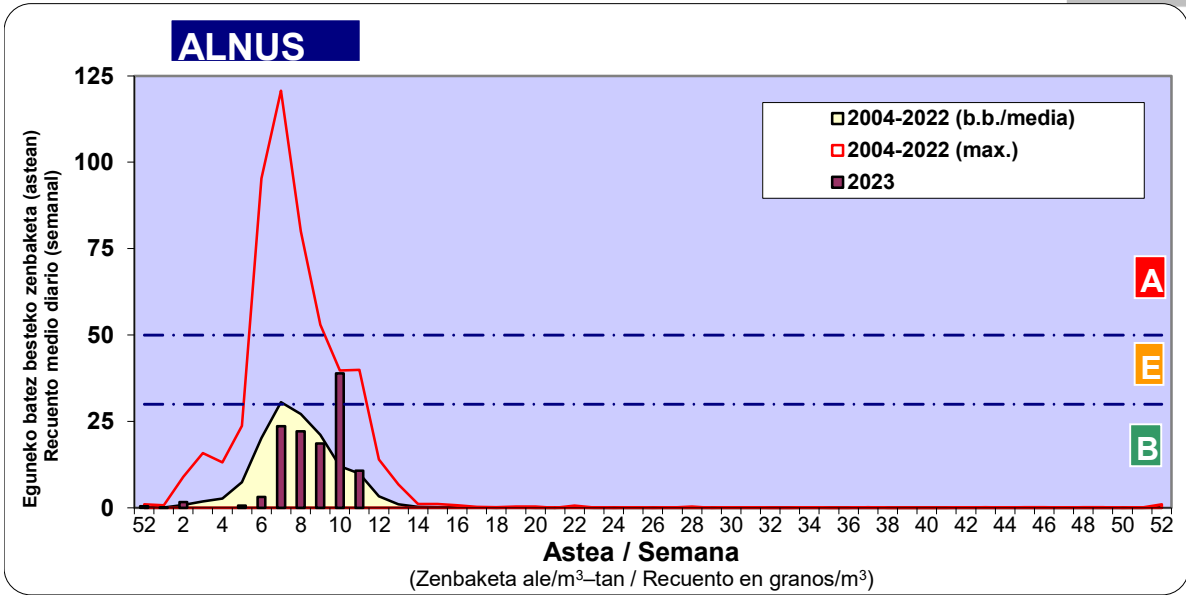

2023

Estazioa / Estación	Bilbo- Bilbao							Astea/Semana	11
Mota / Tipo	Al / L	As / M	Az / X	Og / J	Or / V	Lr / S	Ig / D	b.b. / media	
	13/03/23	14/03/23	15/03/23	16/03/23	17/03/23	18/03/23	19/03/23		
Acer								0	
Foeniculum								0	
Artemisia					1			0	
Centaurea								0	
Achillea								0	
Taraxacum								0	
Alnus	33	7	14	13	7	1		11	
Betula								0	
Corylus	18	1	1	4	3	1		4	
Brassica	11			2	2			2	
Sambucus								0	
Chenop./Ama								0	
Cupres./Taxa	12	4	34	49	101	10	1	30	
Carex				1				0	
Ericaceae				1				0	
Mercurialis								0	
Robinia								0	
Castanea								0	
Fagus								0	
Quercus	2		2	9	9	5	3	4	
Aesculus					1			0	
Juglans								0	
Laurus								0	
Lilium								0	
Magnolia								0	
Acacia								0	
Eucalyptus								0	
Fraxinus	4	1	18	25	11	8	1	10	
Ligustrum				1	4			1	
Olea								0	
Pinus	70	7	58	45	36	10	2	33	
Cedrus								0	
Plantago								0	
Platanus					2		1	0	
Gramineae	1		1	2	3	1		1	
Rosacea								0	
Rumex					1			0	
Rhamnus								0	
Populus	1		4	23	3	10		6	
Salix	3	3	2	35	16		2	9	
Tamarix								0	
Tilia								0	
Celtis								0	
Ulmus	5			2				1	
Urticaceae	1			4	2	2		1	
Besterik/Otros	3			1	1	1	1	1	
Esp. Alternaria								0	
Guztira /Total	164	23	134	217	203	49	11	801	

Zenbaketa ale/m3 – tan /
Recuento en granos/m3

■ Altua/Alto
■ Ertaina/Medio
■ Baxua/Bajo

4. POLEN MOTA INTERESGARRIAK / TIPOS POLÍNICOS DE INTERÉS

Estazioa / Estación **Bilbo- Bilbao**

- Altua/Alto
- Ertaina/Medio
- Baxua/Bajo