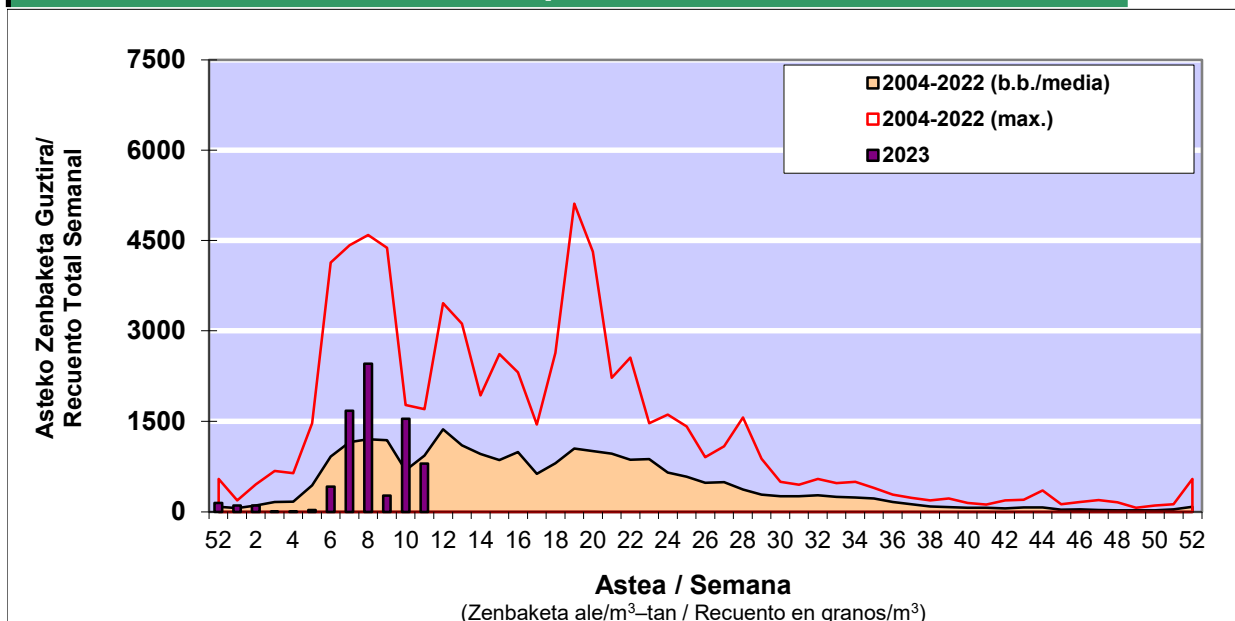

POLEN ZENBAKETA / RECUENTO DE POLEN

Osasun Sailaren Sarea / Red del Departamento de Salud

1. GAUR EGUNGO EGOERA / SITUACIÓN ACTUAL

		Astea/Semana	11
Estazioa / Estación	Bilbo- Bilbao	13/03-19/03	2023

Polen mota interesgarriak / Tipos polínicos de interés	Zuhaitza-Landarea / Árbol- Planta	Egoera / Situación*	Hurrengo asterako joera / Tendencia próxima semana
Alnus	Haltza/Aliso	Baxua / Bajo	=
Corylus	Hurritza/Avellano	Baxua / Bajo	▲
Cupresaceas /Taxaceas	Altzifrea-Hagina/Ciprés-Tejo	Baxua / Bajo	=
Fraxinus	Lizarra/Fresno	Baxua / Bajo	▲
Pinus	Pinua/Pino	Baxua / Bajo	▲
Salix	Zumea/Sauce	Baxua / Bajo	=
Urticaceas	Asuna-Horma-belarra/Ortiga-Pa	Baxua / Bajo	▲
*Ebaluaketa irizpideak, "Red Española de Aerobiología"-ren arabera / Criterios de evaluación de acuerdo a la Red Española de Aerobiología			

2. ASTEKO ZENBAKETA GUZTIRA / RECUENTO TOTAL SEMANAL

Estazioa / Estación	Bilbo- Bilbao
----------------------------	----------------------

Asteko Zenbaketa Orokorra / Recuento Total Semanal

3. ASTEKO ZENBAKETA / RECUESTO SEMANAL