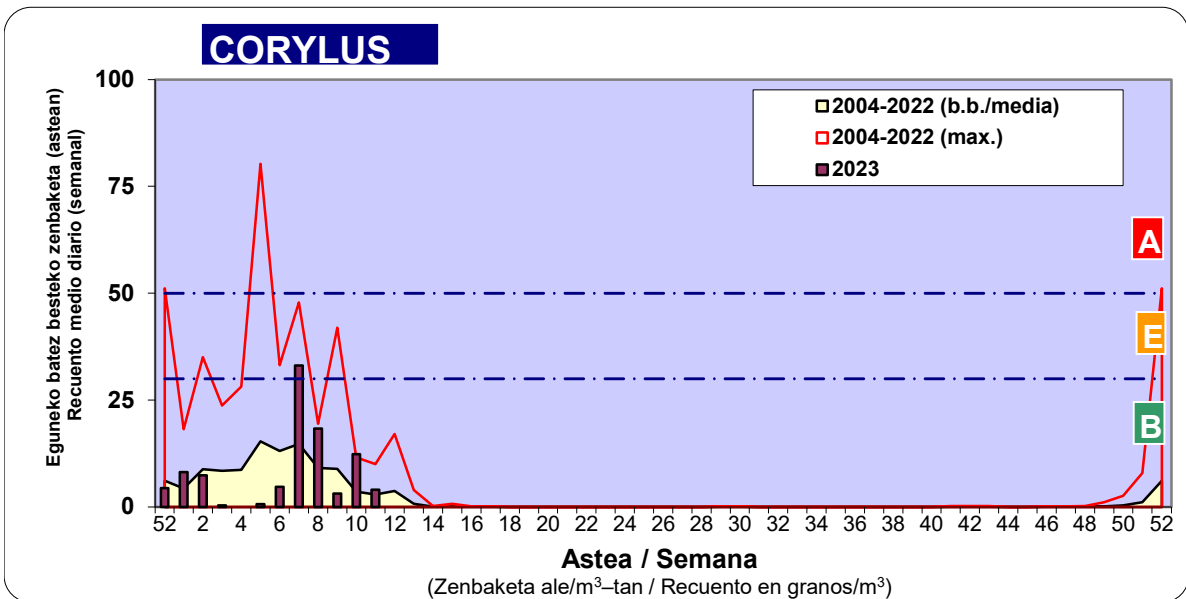

2023

Estazioa / Estación	Bilbo- Bilbao							Astea/Semana	11
Mota / Tipo	Al / L	As / M	Az / X	Og / J	Or / V	Lr / S	Ig / D	b.b. / media	
	13/03/23	14/03/23	15/03/23	16/03/23	17/03/23	18/03/23	19/03/23		
Acer								0	
Foeniculum								0	
Artemisia					1			0	
Centaurea								0	
Achillea								0	
Taraxacum								0	
Alnus	33	7	14	13	7	1		11	
Betula								0	
Corylus	18	1	1	4	3	1		4	
Brassica	11			2	2			2	
Sambucus								0	
Chenop./Ama								0	
Cupres./Taxa	12	4	34	49	101	10	1	30	
Carex				1				0	
Ericaceae				1				0	
Mercurialis								0	
Robinia								0	
Castanea								0	
Fagus								0	
Quercus	2		2	9	9	5	3	4	
Aesculus					1			0	
Juglans								0	
Laurus								0	
Lilium								0	
Magnolia								0	
Acacia								0	
Eucalyptus								0	
Fraxinus	4	1	18	25	11	8	1	10	
Ligustrum				1	4			1	
Olea								0	
Pinus	70	7	58	45	36	10	2	33	
Cedrus								0	
Plantago								0	
Platanus					2		1	0	
Gramineae	1		1	2	3	1		1	
Rosacea								0	
Rumex					1			0	
Rhamnus								0	
Populus	1		4	23	3	10		6	
Salix	3	3	2	35	16		2	9	
Tamarix								0	
Tilia								0	
Celtis								0	
Ulmus	5			2				1	
Urticaceae	1			4	2	2		1	
Besterik/Otros	3			1	1	1	1	1	
Esp. Alternaria								0	
Guztira /Total	164	23	134	217	203	49	11	801	

Zenbaketa ale/m3 – tan /
Recuento en granos/m3

■ Altua/Alto
■ Ertaina/Medio
■ Baxua/Bajo

4. POLEN MOTA INTERESGARRIAK / TIPOS POLÍNICOS DE INTERÉS

Estazioa / Estación **Bilbo- Bilbao**

- Altua/Alto
- Ertaina/Medio
- Baxua/Bajo