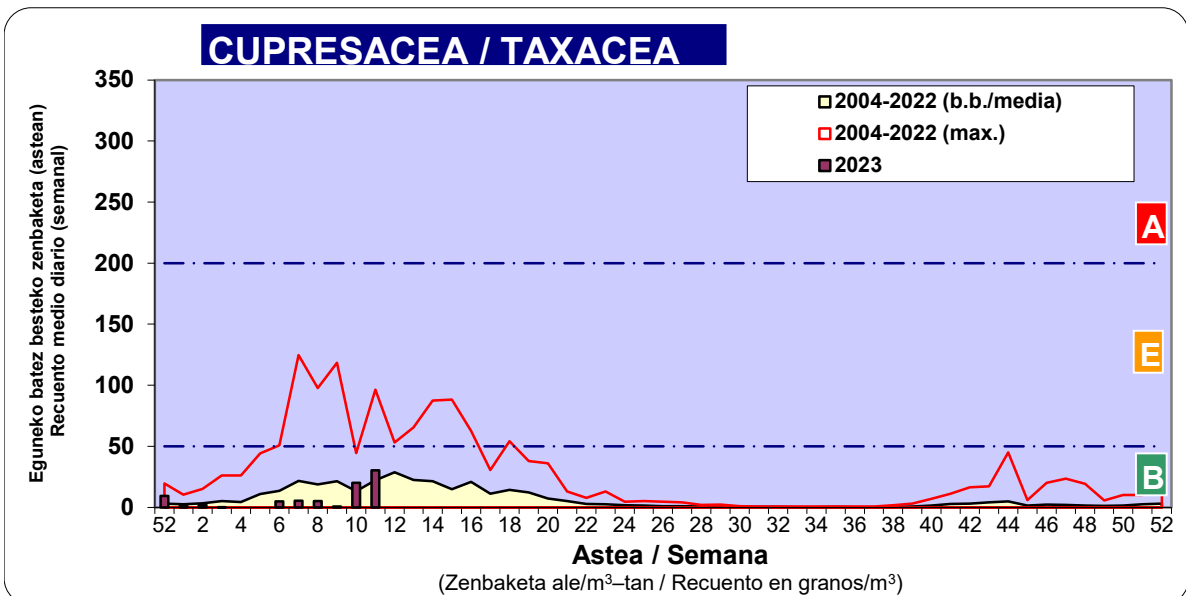

2. ASTEKO ZENBAKETA GUZTIRA / RECUENTO TOTAL SEMANAL

Estazioa / Estación	Bilbo- Bilbao
----------------------------	----------------------

Asteko Zenbaketa Orokorra / Recuento Total Semanal

3. ASTEKO ZENBAKETA / RECUESTO SEMANAL

2023

Estazioa / Estación	Bilbo- Bilbao							Astea/Semana	11
Mota / Tipo	Al / L	As / M	Az / X	Og / J	Or / V	Lr / S	Ig / D	b.b. / media	
	13/03/23	14/03/23	15/03/23	16/03/23	17/03/23	18/03/23	19/03/23		
Acer								0	
Foeniculum								0	
Artemisia					1			0	
Centaurea								0	
Achillea								0	
Taraxacum								0	
Alnus	33	7	14	13	7	1		11	
Betula								0	
Corylus	18	1	1	4	3	1		4	
Brassica	11			2	2			2	
Sambucus								0	
Chenop./Ama								0	
Cupres./Taxa	12	4	34	49	101	10	1	30	
Carex				1				0	
Ericaceae				1				0	
Mercurialis								0	
Robinia								0	
Castanea								0	
Fagus								0	
Quercus	2		2	9	9	5	3	4	
Aesculus					1			0	
Juglans								0	
Laurus								0	
Lilium								0	
Magnolia								0	
Acacia								0	
Eucalyptus								0	
Fraxinus	4	1	18	25	11	8	1	10	
Ligustrum				1	4			1	
Olea								0	
Pinus	70	7	58	45	36	10	2	33	
Cedrus								0	
Plantago								0	
Platanus					2		1	0	
Gramineae	1		1	2	3	1		1	
Rosacea								0	
Rumex					1			0	
Rhamnus								0	
Populus	1		4	23	3	10		6	
Salix	3	3	2	35	16		2	9	
Tamarix								0	
Tilia								0	
Celtis								0	
Ulmus	5			2				1	
Urticaceae	1			4	2	2		1	
Besterik/Otros	3			1	1	1	1	1	
Esp. Alternaria								0	
Guztira /Total	164	23	134	217	203	49	11	801	

Zenbaketa ale/m3 – tan /
Recuento en granos/m3

■ Altua/Alto
■ Ertaina/Medio
■ Baxua/Bajo

4. POLEN MOTA INTERESGARRIAK / TIPOS POLÍNICOS DE INTERÉS

Estazioa / Estación **Bilbo- Bilbao**

- Altua/Alto
- Ertaina/Medio
- Baxua/Bajo

- Altua/Alto
- Ertaina/Medio
- Baxua/Bajo

URTICA / PARIETARIA