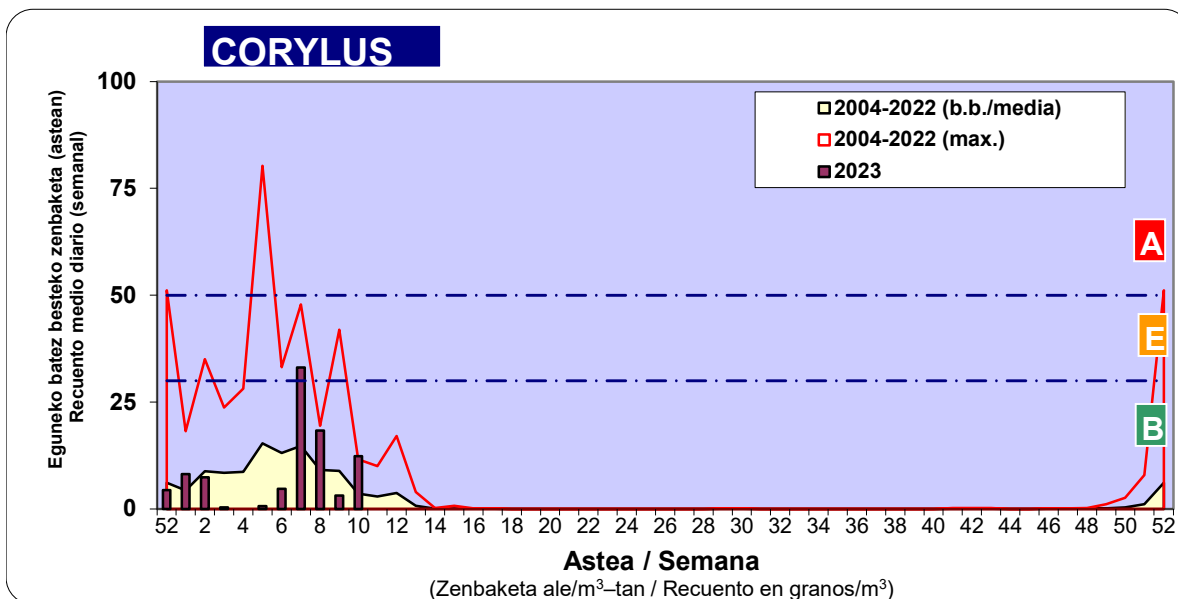

2023

Estazioa / Estación	Bilbo- Bilbao							Astea/Semana	10
Mota / Tipo	Al / L 6/03/23	As / M 7/03/23	Az / X 8/03/23	Og / J 9/03/23	Or / V 10/03/23	Lr / S 11/03/23	Ig / D 12/03/23	b.b. / media	
Acer								0	
Foeniculum								0	
Artemisia								0	
Centaurea								0	
Achillea								0	
Taraxacum								0	
Alnus	71	55	17	36	36	2	55	39	
Betula								0	
Corylus	14	25	5	18	8	1	15	12	
Brassica	2							0	
Sambucus								0	
Chenop./Ama								0	
Cupres./Taxa	9	14	21	29	30	4	34	20	
Carex								0	
Ericaceae		1			1			0	
Mercurialis								0	
Robinia								0	
Castanea								0	
Fagus								0	
Quercus			2	1	1	1	3	1	
Aesculus								0	
Juglans								0	
Laurus								0	
Lilium								0	
Magnolia								0	
Acacia								0	
Eucalyptus	1	2	1					1	
Fraxinus	2	2	1	5	2		13	4	
Ligustrum								0	
Olea								0	
Pinus	56	228	136	93	119	6	285	132	
Cedrus								0	
Plantago				1				0	
Platanus								0	
Gramineae	2			1	4	1	3	2	
Rosacea								0	
Rumex			1				1	0	
Rhamnus								0	
Populus		2		1	4	1		1	
Salix	3	19	7	2	7	5	2	6	
Tamarix								0	
Tilia								0	
Celtis								0	
Ulmus						1	2	0	
Urticaceae		1	1	1			1	1	
Besterik/Otros	1	1		1		1		1	
Esp. Alternaria								0	
Guztira /Total	161	350	192	189	212	23	414	1541	

Zenbaketa ale/m3 – tan /
Recuento en granos/m3

■ Altua/Alto
■ Ertaina/Medio
■ Baxua/Bajo

4. POLEN MOTA INTERESGARRIAK / TIPOS POLÍNICOS DE INTERÉS

Estazioa / Estación

Bilbo- Bilbao

- Altua/Alto
- Ertaina/Medio
- Baxua/Bajo