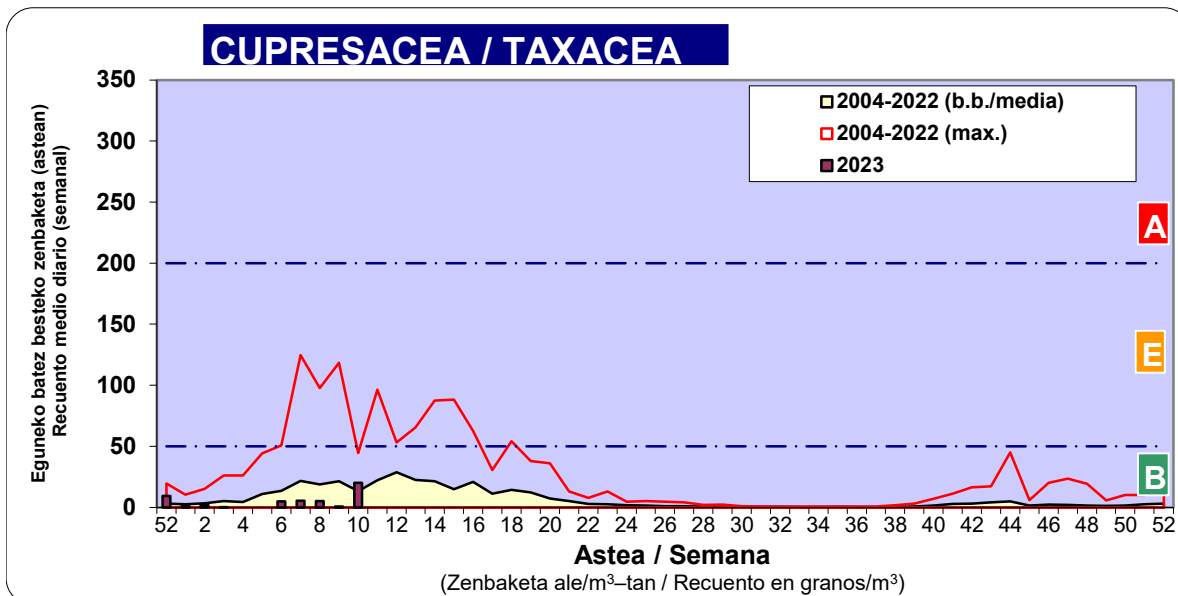

2023

Estazioa / Estación	Bilbo- Bilbao							Astea/Semana	10
Mota / Tipo	Al / L 6/03/23	As / M 7/03/23	Az / X 8/03/23	Og / J 9/03/23	Or / V 10/03/23	Lr / S 11/03/23	Ig / D 12/03/23	b.b. / media	
Acer								0	
Foeniculum								0	
Artemisia								0	
Centaurea								0	
Achillea								0	
Taraxacum								0	
Alnus	71	55	17	36	36	2	55	39	
Betula								0	
Corylus	14	25	5	18	8	1	15	12	
Brassica	2							0	
Sambucus								0	
Chenop./Ama								0	
Cupres./Taxa	9	14	21	29	30	4	34	20	
Carex								0	
Ericaceae		1			1			0	
Mercurialis								0	
Robinia								0	
Castanea								0	
Fagus								0	
Quercus			2	1	1	1	3	1	
Aesculus								0	
Juglans								0	
Laurus								0	
Lilium								0	
Magnolia								0	
Acacia								0	
Eucalyptus	1	2	1					1	
Fraxinus	2	2	1	5	2		13	4	
Ligustrum								0	
Olea								0	
Pinus	56	228	136	93	119	6	285	132	
Cedrus								0	
Plantago				1				0	
Platanus								0	
Gramineae	2			1	4	1	3	2	
Rosacea								0	
Rumex			1				1	0	
Rhamnus								0	
Populus		2		1	4	1		1	
Salix	3	19	7	2	7	5	2	6	
Tamarix								0	
Tilia								0	
Celtis								0	
Ulmus						1	2	0	
Urticaceae		1	1	1			1	1	
Besterik/Otros	1	1		1		1		1	
Esp. Alternaria								0	
Guztira /Total	161	350	192	189	212	23	414	1541	

Zenbaketa ale/m3 – tan /
Recuento en granos/m3

■ Altua/Alto
■ Ertaina/Medio
■ Baxua/Bajo

4. POLEN MOTA INTERESGARRIAK / TIPOS POLÍNICOS DE INTERÉS

Estazioa / Estación

Bilbo- Bilbao

- Altua/Alto
- Ertaina/Medio
- Baxua/Bajo