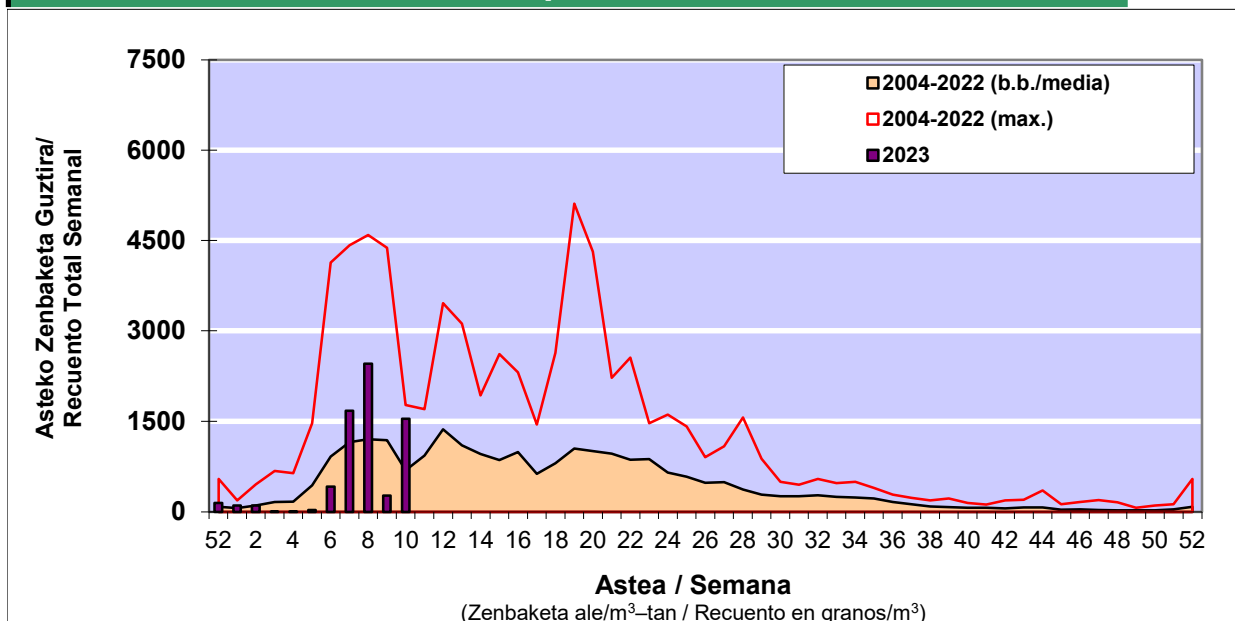

POLEN ZENBAKETA / RECUENTO DE POLEN

Osasun Sailaren Sarea / Red del Departamento de Salud

1. GAUR EGUNGO EGOERA / SITUACIÓN ACTUAL

		Astea/Semana	10
Estazioa / Estación	Bilbo- Bilbao	06/03-12/03	2023

Polen mota interesgarriak / Tipos polínicos de interés	Zuhaitza-Landarea / Árbol- Planta	Egoera / Situación*	Hurrengo asterako joera / Tendencia próxima semana
Alnus	Haltza/Aliso	Ertaina / Medio	=
Corylus	Hurritza/Avellano	Baxua / Bajo	=
Cupresaceas /Taxaceas	Altzifrea-Hagina/Ciprés-Tejo	Baxua / Bajo	▲
Fraxinus	Lizarra/Fresno	Baxua / Bajo	▲
Pinus	Pinua/Pino	Ertaina / Medio	=
*Ebaluaketa irizpideak, "Red Española de Aerobiología"-ren arabera / Criterios de evaluación de acuerdo a la Red Española de Aerobiología			

2. ASTEKO ZENBAKETA GUZTIRA / RECUENTO TOTAL SEMANAL

Estazioa / Estación	Bilbo- Bilbao
----------------------------	----------------------

Asteko Zenbaketa Orokorra / Recuento Total Semanal

3. ASTEKO ZENBAKETA / RECUESTO SEMANAL