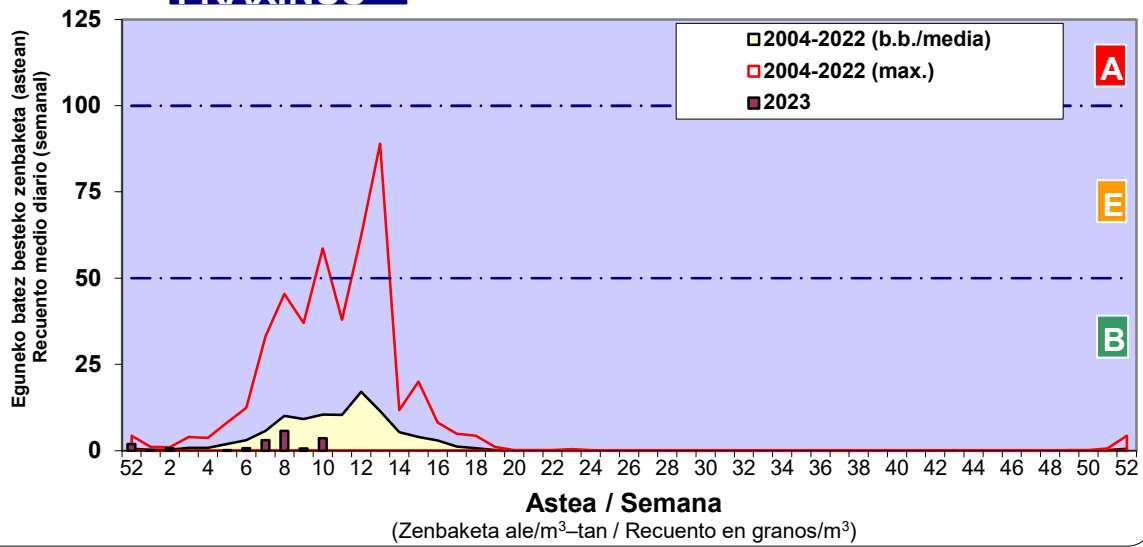

Estazioa / Estación

Vitoria - Gasteiz

- Altua/Alto
- Ertaina/Medio
- Baxua/Bajo

FRAXINUS