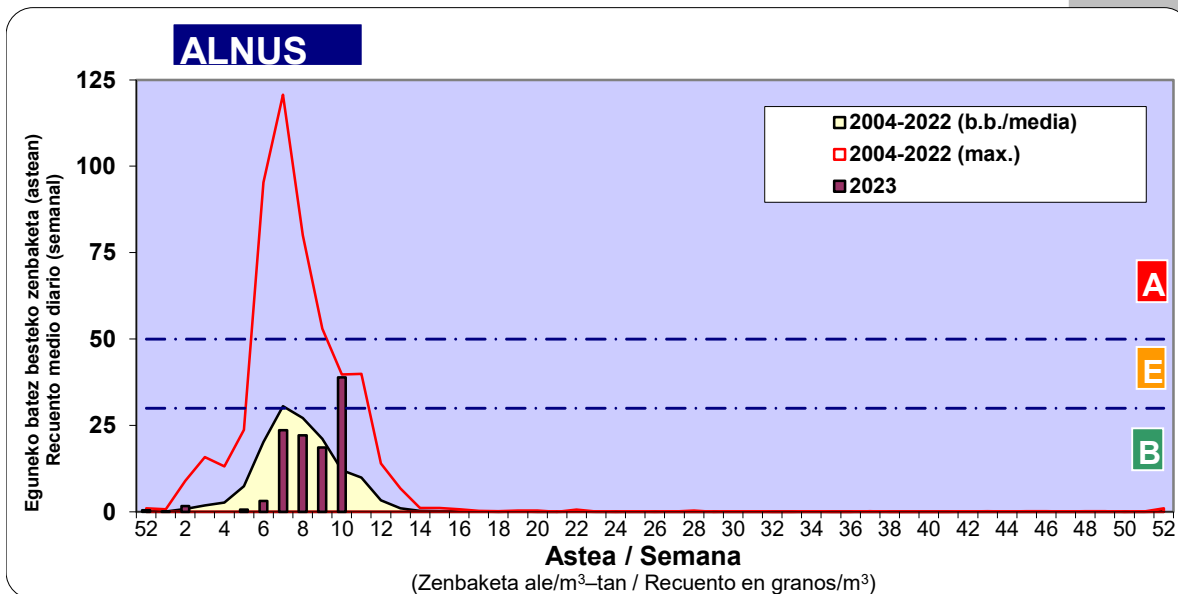

2023

Estazioa / Estación	Bilbo- Bilbao							Astea/Semana	10
Mota / Tipo	Al / L 6/03/23	As / M 7/03/23	Az / X 8/03/23	Og / J 9/03/23	Or / V 10/03/23	Lr / S 11/03/23	Ig / D 12/03/23	b.b. / media	
Acer								0	
Foeniculum								0	
Artemisia								0	
Centaurea								0	
Achillea								0	
Taraxacum								0	
Alnus	71	55	17	36	36	2	55	39	
Betula								0	
Corylus	14	25	5	18	8	1	15	12	
Brassica	2							0	
Sambucus								0	
Chenop./Ama								0	
Cupres./Taxa	9	14	21	29	30	4	34	20	
Carex								0	
Ericaceae		1			1			0	
Mercurialis								0	
Robinia								0	
Castanea								0	
Fagus								0	
Quercus			2	1	1	1	3	1	
Aesculus								0	
Juglans								0	
Laurus								0	
Lilium								0	
Magnolia								0	
Acacia								0	
Eucalyptus	1	2	1					1	
Fraxinus	2	2	1	5	2		13	4	
Ligustrum								0	
Olea								0	
Pinus	56	228	136	93	119	6	285	132	
Cedrus								0	
Plantago				1				0	
Platanus								0	
Gramineae	2			1	4	1	3	2	
Rosacea								0	
Rumex			1				1	0	
Rhamnus								0	
Populus		2		1	4	1		1	
Salix	3	19	7	2	7	5	2	6	
Tamarix								0	
Tilia								0	
Celtis								0	
Ulmus						1	2	0	
Urticaceae		1	1	1			1	1	
Besterik/Otros	1	1		1		1		1	
Esp. Alternaria								0	
Guztira /Total	161	350	192	189	212	23	414	1541	

Zenbaketa ale/m3 – tan /
Recuento en granos/m3

■ Altua/Alto
■ Ertaina/Medio
■ Baxua/Bajo

4. POLEN MOTA INTERESGARRIAK / TIPOS POLÍNICOS DE INTERÉS

Estazioa / Estación

Bilbo- Bilbao

- Altua/Alto
- Ertaina/Medio
- Baxua/Bajo