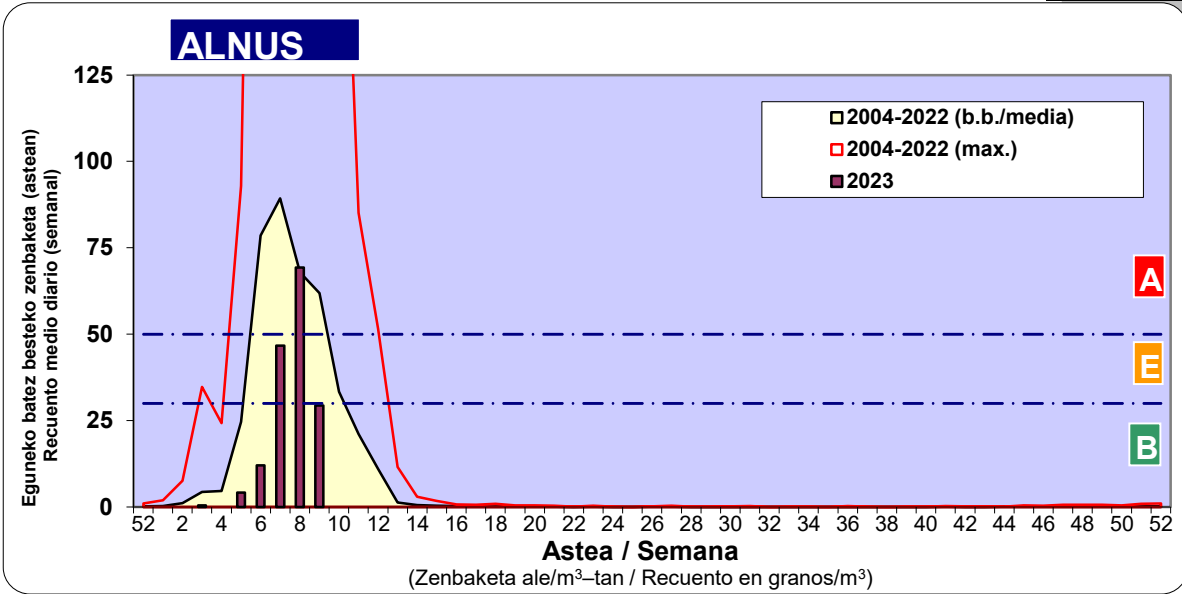

Zenbaketa ale/m3 – tan /
Recuento en granos/m3

■ Altua/Alto
■ Ertaina/Medio
■ Baxua/Bajo

4. POLEN MOTA INTERESGARRIAK / TIPOS POLÍNICOS DE INTERÉS

Estazioa / Estación Donostia- San Sebastián

- Altua/Alto
- Ertaina/Medio
- Baxua/Bajo