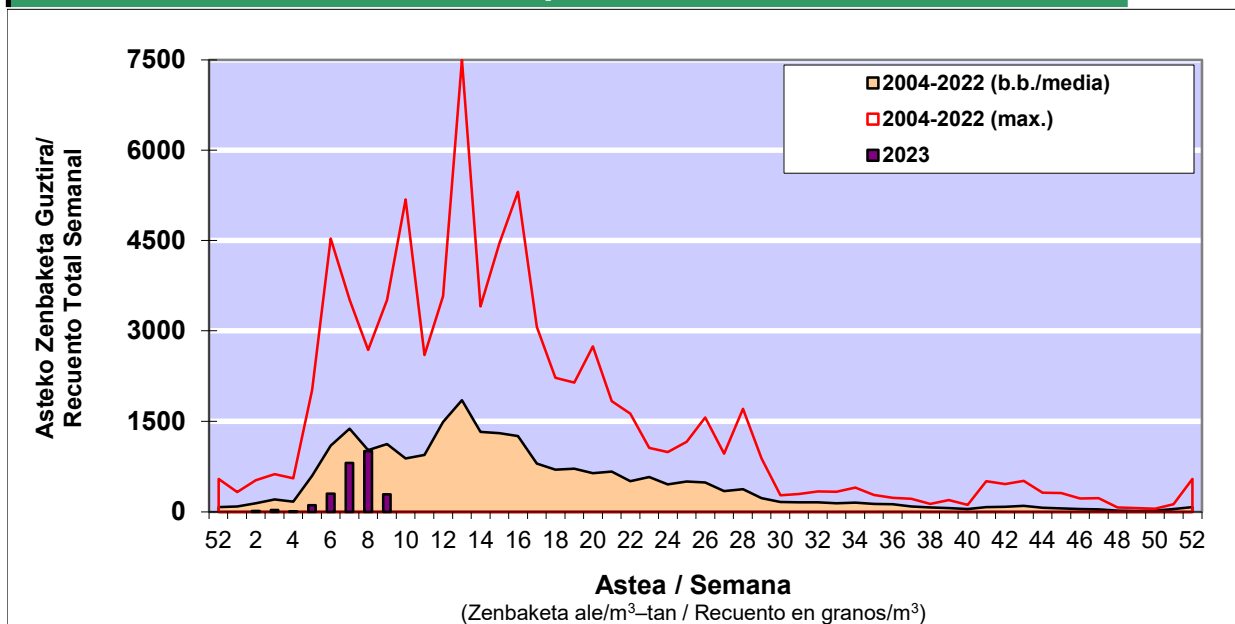

POLEN ZENBAKETA / RECUENTO DE POLEN

Osasun Sailaren Sarea / Red del Departamento de Salud

1. GAUR EGUNGO EGOERA / SITUACIÓN ACTUAL

		Astea/Semana	9
Estazioa / Estación	Donostia- San Sebastián	27/02-05/03	2023

Polen mota interesgarriak / Tipos polínicos de interés	Zuhaitza-Landarea / Árbol- Planta	Egoera / Situación*	Hurrengo asterako joera / Tendencia próxima semana
Alnus	Urkia/Abedul	Baxua / Bajo	=
Corylus	Hurritza/Avellano	Baxua / Bajo	=
Cupresaceas /Taxaceas	Altzifrea-Hagina/Ciprés-Tejo	Baxua / Bajo	=
Fraxinus	Lizarra/Fresno	Baxua / Bajo	▲
Pinus	Pinua/Pino	Baxua / Bajo	▲
*Ebaluaketa irizpideak, "Red Española de Aerobiología"-ren arabera / Criterios de evaluación de acuerdo a la Red Española de Aerobiología			

2. ASTEKO ZENBAKETA GUZTIRA / RECUENTO TOTAL SEMANAL

Estazioa / Estación	Donostia- San Sebastián

Asteko Zenbaketa Orokorra / Recuento Total Semanal