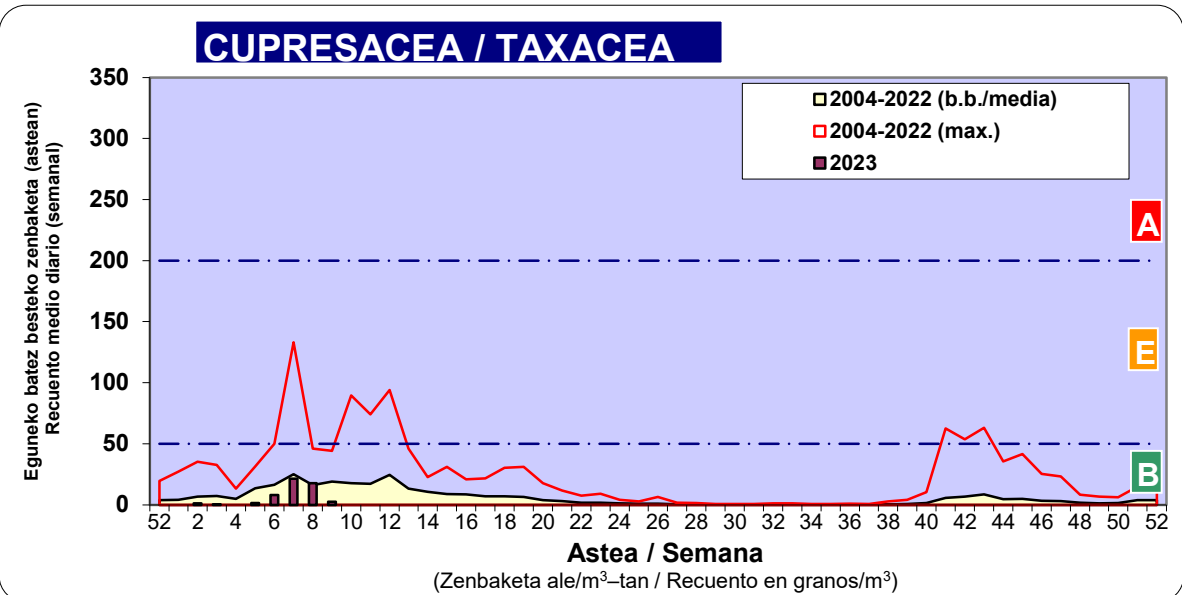

3. ASTEKO ZENBAKETA / RECUESTO SEMANAL

2023

Estazioa / Estación	Donostia- San Sebastián					Astea/Semana		9
Mota / Tipo	27/02/23	28/02/23	1/03/23	2/03/23	3/03/23	4/03/23	5/03/23	b.b. / media
Acer								0
Foeniculum								0
Artemisia								0
Centaurea								0
Achillea								0
Taraxacum								0
Alnus	12	10	14	10	13	77	69	29
Betula								0
Corylus	4	1	2	1	2	10	6	4
Brassica								0
Sambucus								0
Chenop./Ama								0
Cupres./Taxa	1	1		1	2	5	7	2
Carex								0
Ericaceae								0
Mercurialis							1	0
Robinia								0
Castanea								0
Fagus								0
Quercus							1	0
Aesculus								0
Juglans								0
Laurus								0
Lilium								0
Magnolia								0
Acacia								0
Eucalyptus								0
Fraxinus	1	4	1	1		2	4	2
Ligustrum								0
Olea								0
Pinus	1	1	1			1	1	1
Cedrus								0
Plantago								0
Platanus								0
Gramineae						1		0
Rosacea								0
Rumex								0
Rhamnus								0
Populus	1	1	1	2			1	1
Salix	1					1	4	1
Tamarix								0
Tilia								0
Celtis								0
Ulmus		1						0
Urticaceae					1	1		0
Besterik/Otros		1	2	1		1	3	1
Esp. Alternaria		1	1	1				0
Guztira /Total	21	20	21	16	18	99	97	292

Zenbaketa ale/m3 – tan /
Recuento en granos/m3

■ Altua/Alto
■ Ertaina/Medio
■ Baxua/Bajo

4. POLEN MOTA INTERESGARRIAK / TIPOS POLÍNICOS DE INTERÉS

Estazioa / Estación Donostia- San Sebastián

- Altua/Alto
- Ertaina/Medio
- Baxua/Bajo