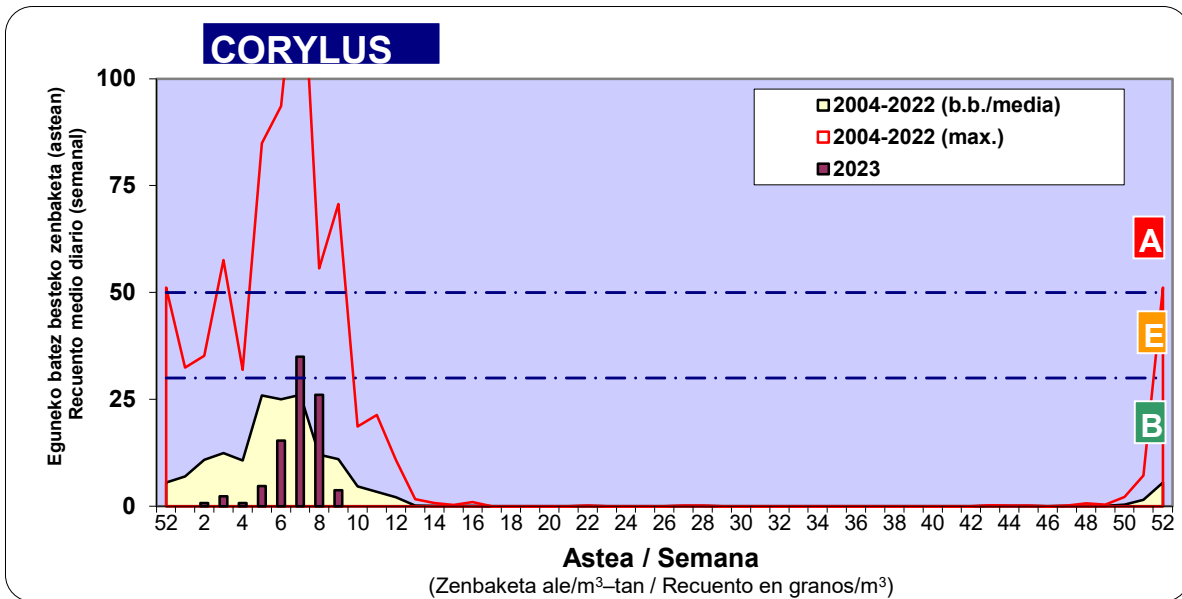

Zenbaketa ale/m3 – tan /
Recuento en granos/m3

■ Altua/Alto
■ Ertaina/Medio
■ Baxua/Bajo

4. POLEN MOTA INTERESGARRIAK / TIPOS POLÍNICOS DE INTERÉS

Estazioa / Estación Donostia- San Sebastián

- Altua/Alto
- Ertaina/Medio
- Baxua/Bajo