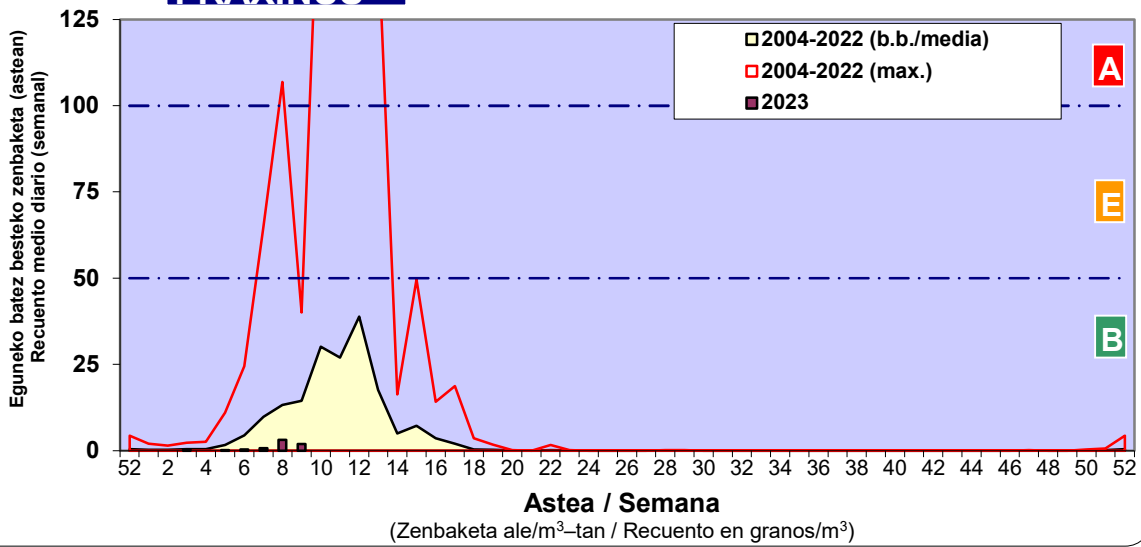

Estazioa / Estación

Vitoria - Gasteiz

- Altua/Alto
- Ertaina/Medio
- Baxua/Bajo

FRAXINUS