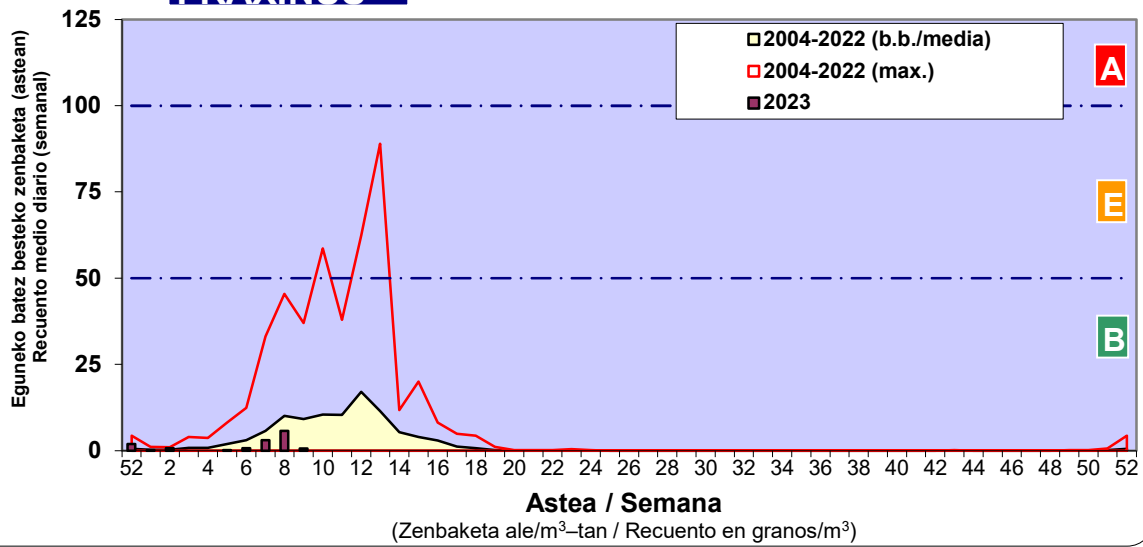

Estazioa / Estación

Vitoria - Gasteiz

- Altua/Alto
- Ertaina/Medio
- Baxua/Bajo

FRAXINUS