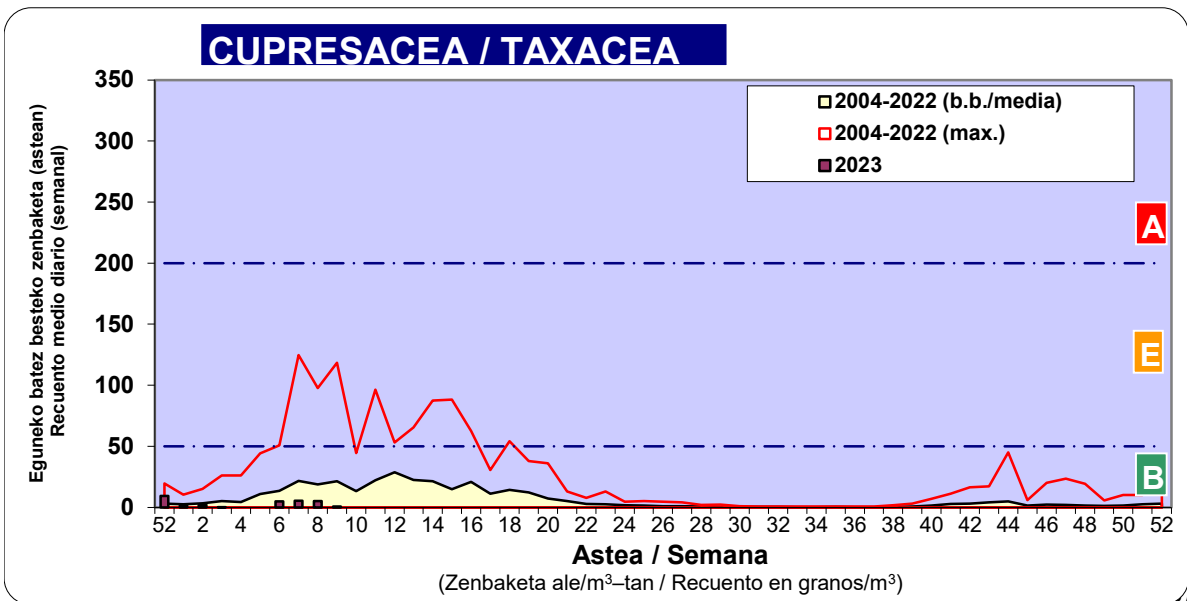

2023

Estazioa / Estación	Bilbo- Bilbao							Astea/Semana	9
Mota / Tipo	27/02/23	28/02/23	1/03/23	2/03/23	3/03/23	4/03/23	5/03/23	b.b. / media	
Acer								0	
Foeniculum								0	
Artemisia								0	
Centaurea								0	
Achillea								0	
Taraxacum								0	
Alnus	10	11	12	46	1	3	47	19	
Betula								0	
Corylus	7		2	10		1	2	3	
Brassica								0	
Sambucus								0	
Chenop./Ama								0	
Cupres./Taxa		1		2		1	1	1	
Carex								0	
Ericaceae								0	
Mercurialis								0	
Robinia								0	
Castanea								0	
Fagus								0	
Quercus	4	1		1	1			1	
Aesculus								0	
Juglans								0	
Laurus								0	
Lilium								0	
Magnolia								0	
Acacia								0	
Eucalyptus	1	1						0	
Fraxinus	1	1	1	1				1	
Ligustrum								0	
Olea								0	
Pinus	11	10	8	11	1	2	10	8	
Cedrus								0	
Plantago								0	
Platanus								0	
Gramineae		1	1	1				0	
Rosacea								0	
Rumex								0	
Rhamnus								0	
Populus	4	1	2		1		2	1	
Salix	16	11		2			1	4	
Tamarix								0	
Tilia								0	
Celtis								0	
Ulmus								0	
Urticaceae								0	
Besterik/Otros								0	
Esp. Alternaria								0	
Guztira /Total	54	38	26	74	4	7	63	266	

Zenbaketa ale/m3 – tan /
Recuento en granos/m3

■ Altua/Alto
■ Ertaina/Medio
■ Baxua/Bajo

4. POLEN MOTA INTERESGARRIAK / TIPOS POLÍNICOS DE INTERÉS

Estazioa / Estación **Bilbo- Bilbao**

- Altua/Alto
- Ertaina/Medio
- Baxua/Bajo