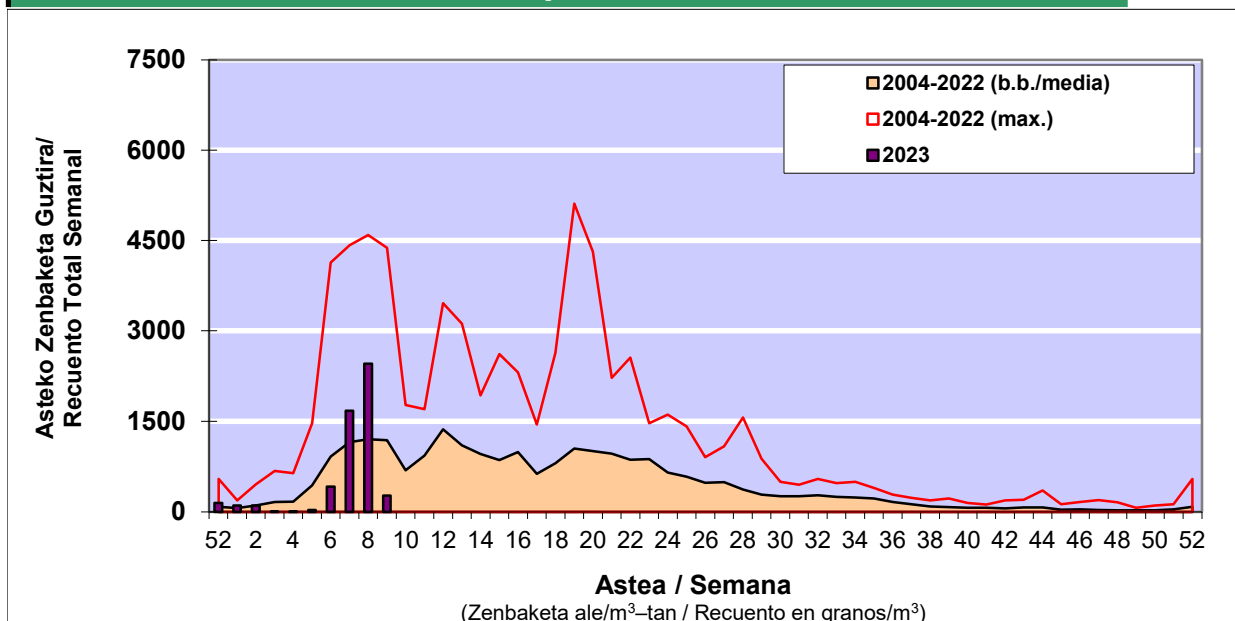

POLEN ZENBAKETA / RECUENTO DE POLEN

Osasun Sailaren Sarea / Red del Departamento de Salud

1. GAUR EGUNGO EGOERA / SITUACIÓN ACTUAL

		Astea/Semana	9
Estazioa / Estación	Bilbo- Bilbao	27/02-05/03	2023

Polen mota interesgarriak / Tipos polínicos de interés	Zuhaitza-Landarea / Árbol- Planta	Egoera / Situación*	Hurrengo asterako joera / Tendencia próxima semana
Alnus	Urkia/Abedul	Baxua / Bajo	=
Corylus	Hurritza/Avellano	Baxua / Bajo	=
Cupresaceas /Taxaceas	Altzifrea-Hagina/Ciprés-Tejo	Baxua / Bajo	=
Fraxinus	Lizarra/Fresno	Baxua / Bajo	=
Pinus	Pinua/Pino	Baxua / Bajo	=
*Ebaluaketa irizpideak, "Red Española de Aerobiología"-ren arabera / Criterios de evaluación de acuerdo a la Red Española de Aerobiología			

2. ASTEKO ZENBAKETA GUZTIRA / RECUENTO TOTAL SEMANAL

Estazioa / Estación	Bilbo- Bilbao
----------------------------	----------------------

Asteko Zenbaketa Orokorra / Recuento Total Semanal

3. ASTEKO ZENBAKETA / RECUESTO SEMANAL