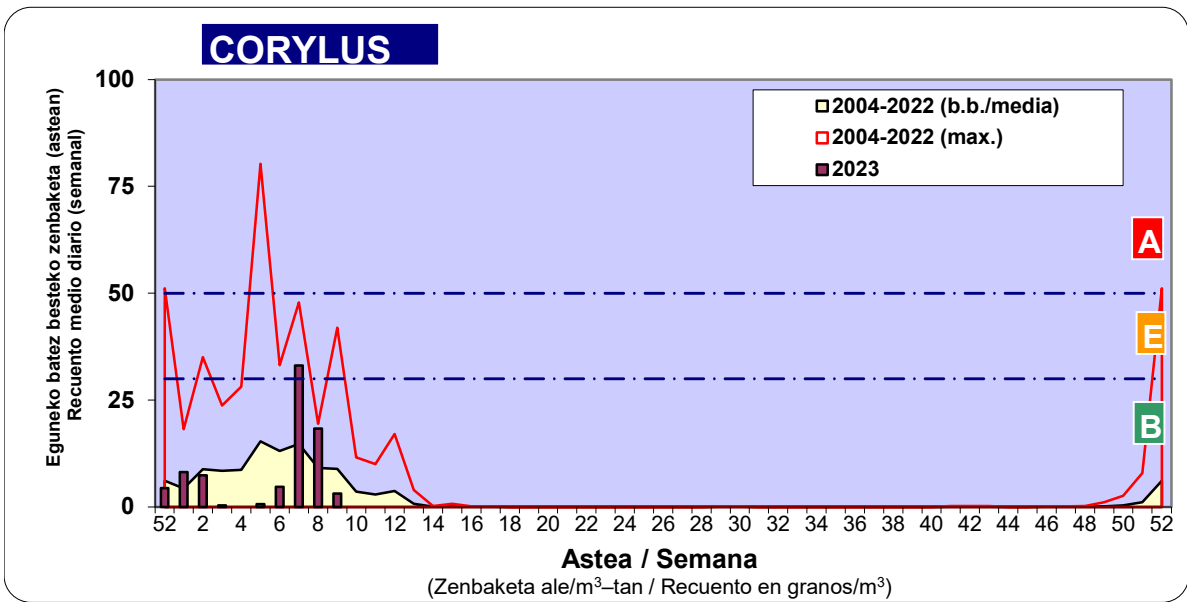

2023

Estazioa / Estación	Bilbo- Bilbao							Astea/Semana	9
Mota / Tipo	27/02/23	28/02/23	1/03/23	2/03/23	3/03/23	4/03/23	5/03/23	b.b. / media	
Acer								0	
Foeniculum								0	
Artemisia								0	
Centaurea								0	
Achillea								0	
Taraxacum								0	
Alnus	10	11	12	46	1	3	47	19	
Betula								0	
Corylus	7		2	10		1	2	3	
Brassica								0	
Sambucus								0	
Chenop./Ama								0	
Cupres./Taxa		1		2		1	1	1	
Carex								0	
Ericaceae								0	
Mercurialis								0	
Robinia								0	
Castanea								0	
Fagus								0	
Quercus	4	1		1	1			1	
Aesculus								0	
Juglans								0	
Laurus								0	
Lilium								0	
Magnolia								0	
Acacia								0	
Eucalyptus	1	1						0	
Fraxinus	1	1	1	1				1	
Ligustrum								0	
Olea								0	
Pinus	11	10	8	11	1	2	10	8	
Cedrus								0	
Plantago								0	
Platanus								0	
Gramineae		1	1	1				0	
Rosacea								0	
Rumex								0	
Rhamnus								0	
Populus	4	1	2		1		2	1	
Salix	16	11		2			1	4	
Tamarix								0	
Tilia								0	
Celtis								0	
Ulmus								0	
Urticaceae								0	
Besterik/Otros								0	
Esp. Alternaria								0	
Guztira /Total	54	38	26	74	4	7	63	266	

Zenbaketa ale/m3 – tan /
Recuento en granos/m3

■ Altua/Alto
■ Ertaina/Medio
■ Baxua/Bajo

4. POLEN MOTA INTERESGARRIAK / TIPOS POLÍNICOS DE INTERÉS

Estazioa / Estación **Bilbo- Bilbao**

- Altua/Alto
- Ertaina/Medio
- Baxua/Bajo