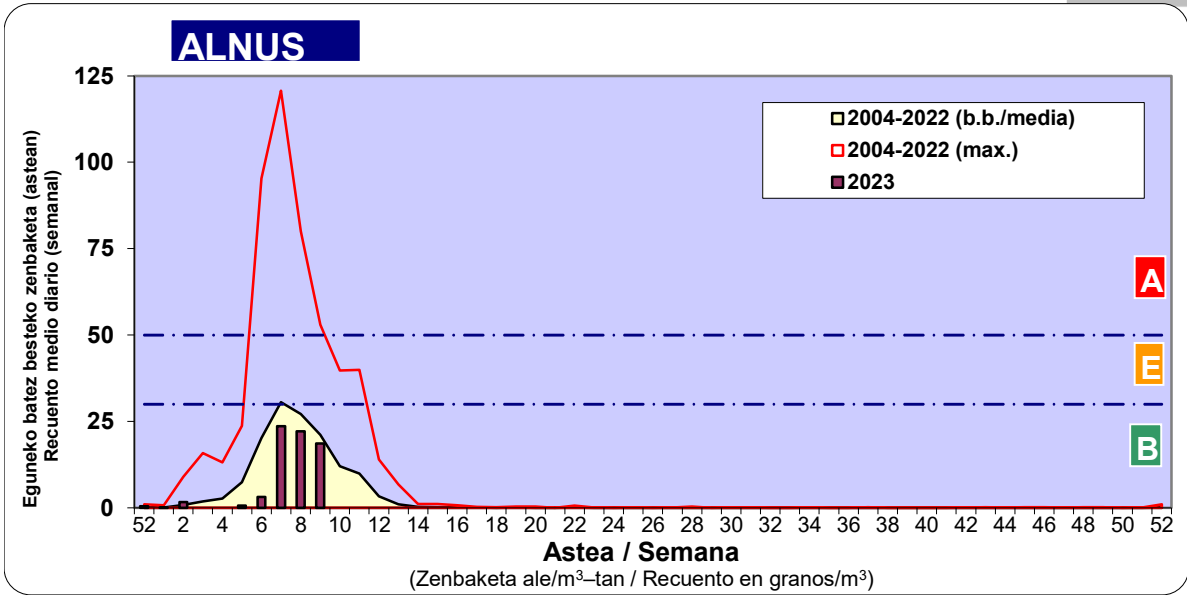

Zenbaketa ale/m3 – tan /
Recuento en granos/m3

■ Altua/Alto
■ Ertaina/Medio
■ Baxua/Bajo

4. POLEN MOTA INTERESGARRIAK / TIPOS POLÍNICOS DE INTERÉS

Estazioa / Estación **Bilbo- Bilbao**

- Altua/Alto
- Ertaina/Medio
- Baxua/Bajo