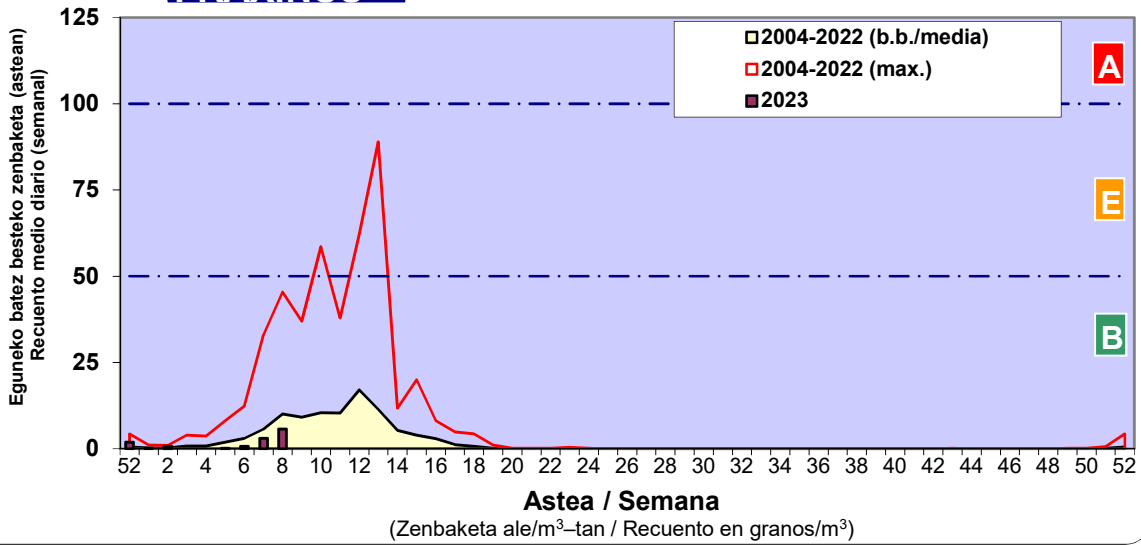

Estazioa / Estación

Vitoria - Gasteiz

- Altua/Alto
- Ertaina/Medio
- Baxua/Bajo

FRAXINUS