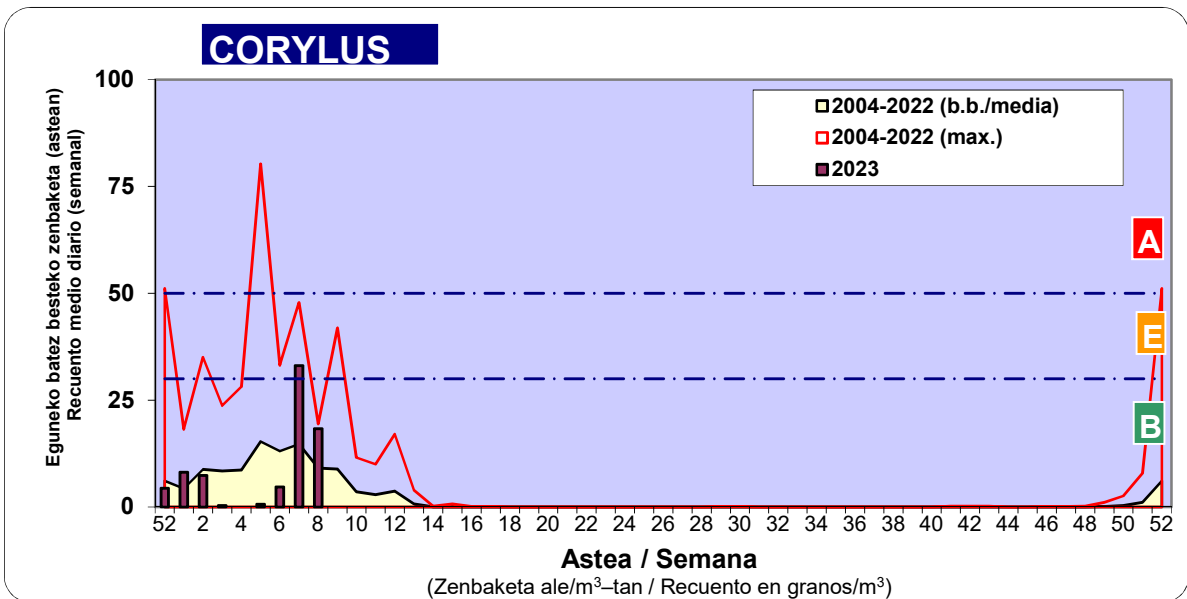

Zenbaketa ale/m3 – tan /  
Recuento en granos/m3

■ Altua/Alto  
■ Ertaina/Medio  
■ Baxua/Bajo

4. POLEN MOTA INTERESGARRIAK / TIPOS POLÍNICOS DE INTERÉS

Estazioa / Estación **Bilbo- Bilbao**

- Altua/Alto
- Ertaina/Medio
- Baxua/Bajo