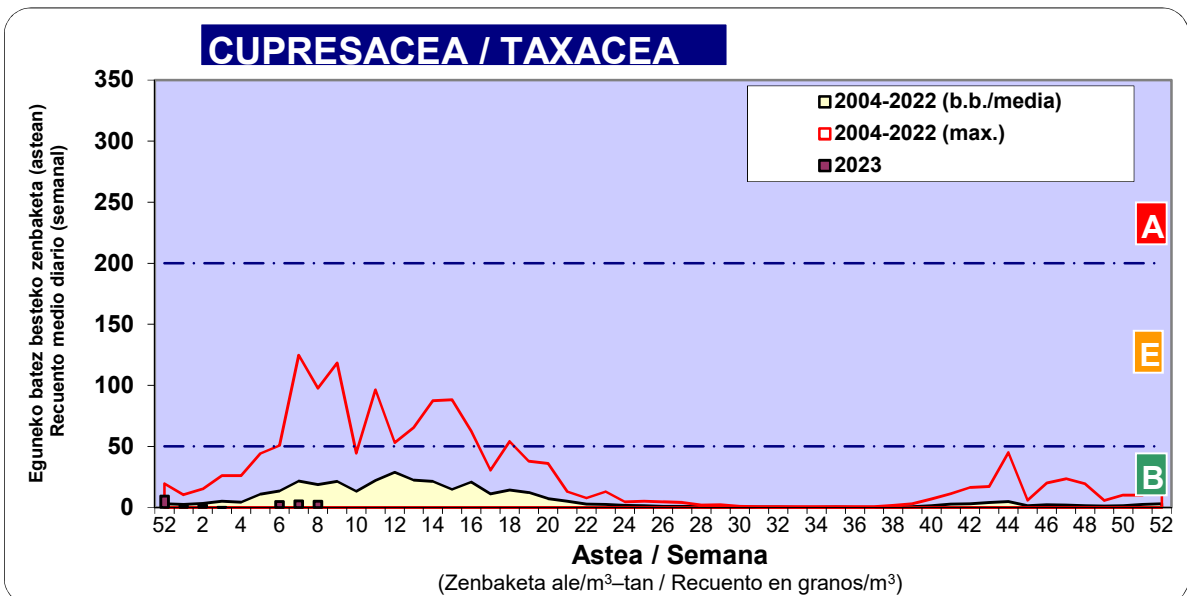

## 3. ASTEKO ZENBAKETA / RECUESTO SEMANAL

2023

Estazioa / Estación	Bilbo- Bilbao							Astea/Semana	8
Mota / Tipo	Al / L 20/02/23	As / M 21/02/23	Az / X 22/02/23	Og / J 23/02/23	Or / V 24/02/23	Lr / S 25/02/23	Ig / D 26/02/23	b.b. / media	
Acer								0	
Foeniculum								0	
Artemisia								0	
Centaurea								0	
Achillea								0	
Taraxacum								0	
Alnus	59	6	2		34	11	43	22	
Betula								0	
Corylus	85	9	2		7	10	15	18	
Brassica								0	
Sambucus								0	
Chenop./Ama								0	
Cupres./Taxa	31	1	1				3	5	
Carex								0	
Ericaceae								0	
Mercurialis								0	
Robinia								0	
Castanea								0	
Fagus								0	
Quercus	19					1	1	3	
Aesculus							1	0	
Juglans								0	
Laurus								0	
Lilium								0	
Magnolia								0	
Acacia								0	
Eucalyptus	1				2		3	1	
Fraxinus	25	4			5	3	3	6	
Ligustrum								0	
Olea								0	
Pinus	1520	103	19	10	36	298	31	288	
Cedrus								0	
Plantago								0	
Platanus								0	
Gramineae	2		1		1		3	1	
Rosacea								0	
Rumex								0	
Rhamnus								0	
Populus	2	1	1		4		7	2	
Salix		5	1		2	19	2	4	
Tamarix								0	
Tilia								0	
Celtis								0	
Ulmus								0	
Urticaceae								0	
Besterik/Otros								0	
Esp. Alternaria								0	
<b>Guztira /Total</b>	<b>1744</b>	<b>129</b>	<b>27</b>	<b>10</b>	<b>91</b>	<b>342</b>	<b>112</b>	<b>2455</b>	

Zenbaketa ale/m3 – tan /  
Recuento en granos/m3

■ Altua/Alto  
■ Ertaina/Medio  
■ Baxua/Bajo

4. POLEN MOTA INTERESGARRIAK / TIPOS POLÍNICOS DE INTERÉS

Estazioa / Estación **Bilbo- Bilbao**

- Altua/Alto
- Ertaina/Medio
- Baxua/Bajo