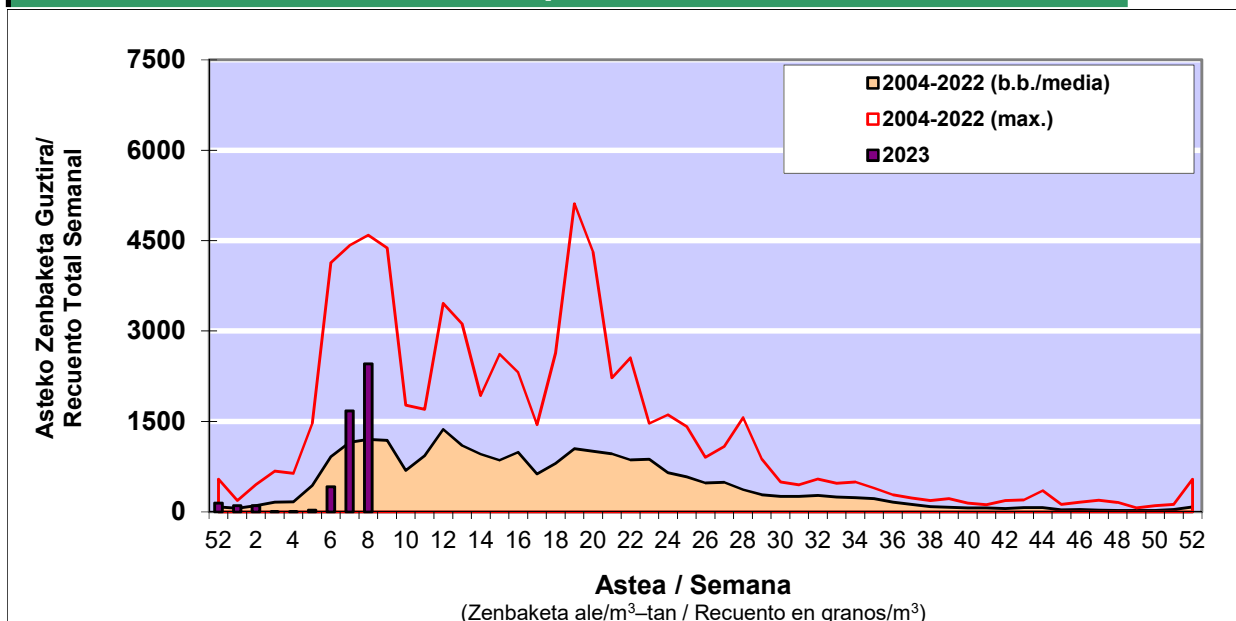

### 1. GAUR EGUNGO EGOERA / SITUACIÓN ACTUAL

		<b>Astea/Semana</b>	<b>8</b>
<b>Estazioa / Estación</b>	<b>Bilbo- Bilbao</b>	<b>20/02-26/02</b>	<b>2023</b>

Polen mota interesgarriak / Tipos polínicos de interés	Zuhaitza-Landarea / Árbol- Planta	Egoera / Situación*	Hurrengo asterako joera / Tendencia próxima semana
<b>Alnus</b>	Urkia/Abedul	Baxua / Bajo	=
<b>Corylus</b>	Hurritza/Avellano	Baxua / Bajo	=
<b>Cupresaceas /Taxaceas</b>	Altzifrea-Hagina/Ciprés-Tejo	Baxua / Bajo	=
<b>Fraxinus</b>	Lizarra/Fresno	Baxua / Bajo	=
<b>Pinus</b>	Pinua/Pino	Altua / Alto	=
*Ebaluaketa irizpideak, "Red Española de Aerobiología"-ren arabera / Criterios de evaluación de acuerdo a la Red Española de Aerobiología			

### 2. ASTEKO ZENBAKETA GUZTIRA / RECUENTO TOTAL SEMANAL

<b>Estazioa / Estación</b>	<b>Bilbo- Bilbao</b>
----------------------------	----------------------

#### Asteko Zenbaketa Orokorra / Recuento Total Semanal