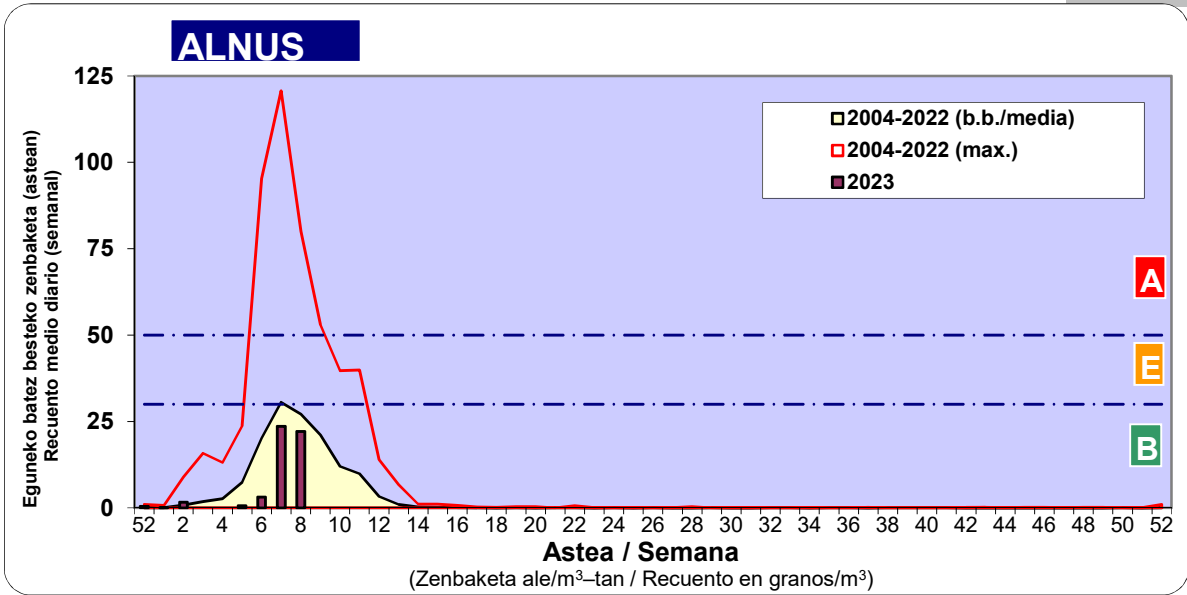

Zenbaketa ale/m3 – tan /  
Recuento en granos/m3

■ Altua/Alto  
■ Ertaina/Medio  
■ Baxua/Bajo

4. POLEN MOTA INTERESGARRIAK / TIPOS POLÍNICOS DE INTERÉS

Estazioa / Estación **Bilbo- Bilbao**

- Altua/Alto
- Ertaina/Medio
- Baxua/Bajo