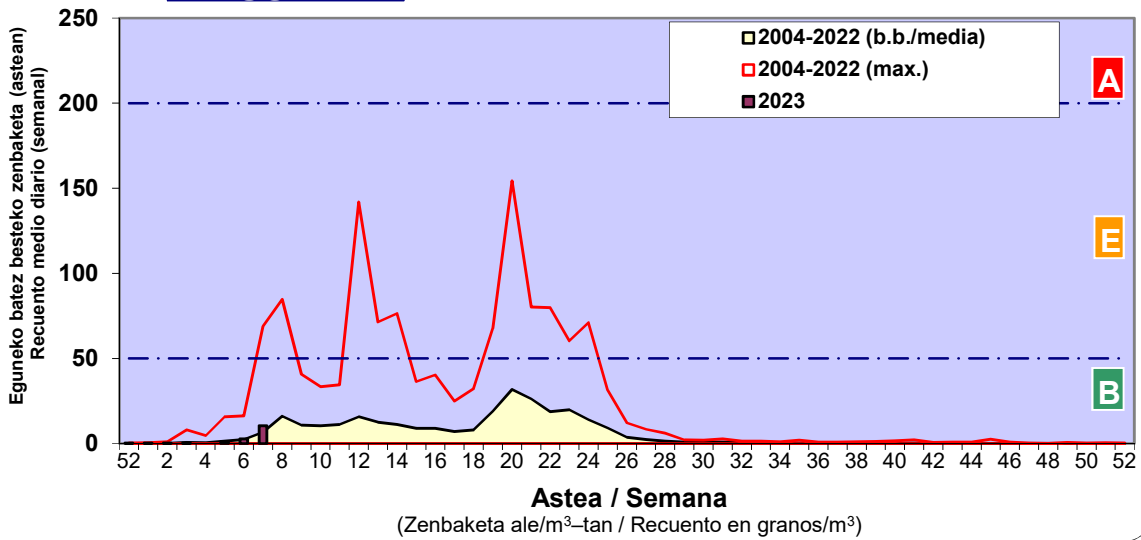

Zenbaketa ale/m3 – tan /
Recuento en granos/m3

■ Altua/Alto
■ Ertaina/Medio
□ Baxua/Bajo

4. POLEN MOTA INTERESGARRIAK / TIPOS POLÍNICOS DE INTERÉS

Estazioa / Estación

Vitoria - Gasteiz

- Altua/Alto
- Ertaina/Medio
- Baxua/Bajo

Estazioa / Estación

Vitoria - Gasteiz

- Altua/Alto
- Ertaina/Medio
- Baxua/Bajo

FRAXINUS

PINUS

ULMUS