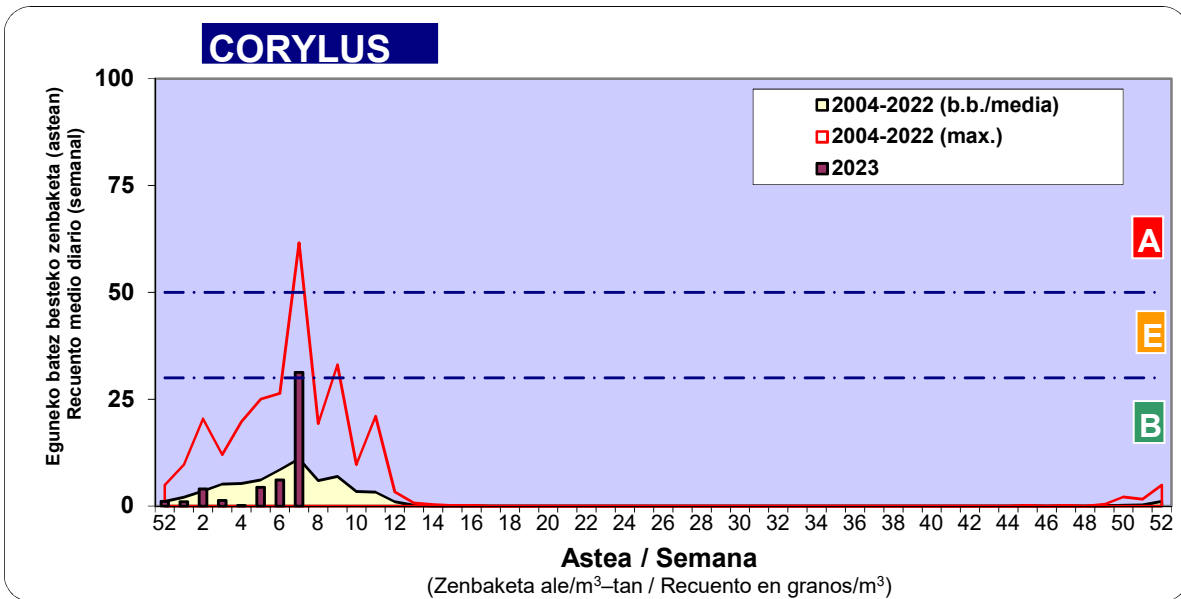

Zenbaketa ale/m3 – tan /
Recuento en granos/m3

■ Altua/Alto
■ Ertaina/Medio
□ Baxua/Bajo

4. POLEN MOTA INTERESGARRIAK / TIPOS POLÍNICOS DE INTERÉS

Estazioa / Estación

Vitoria - Gasteiz

- Altua/Alto
- Ertaina/Medio
- Baxua/Bajo