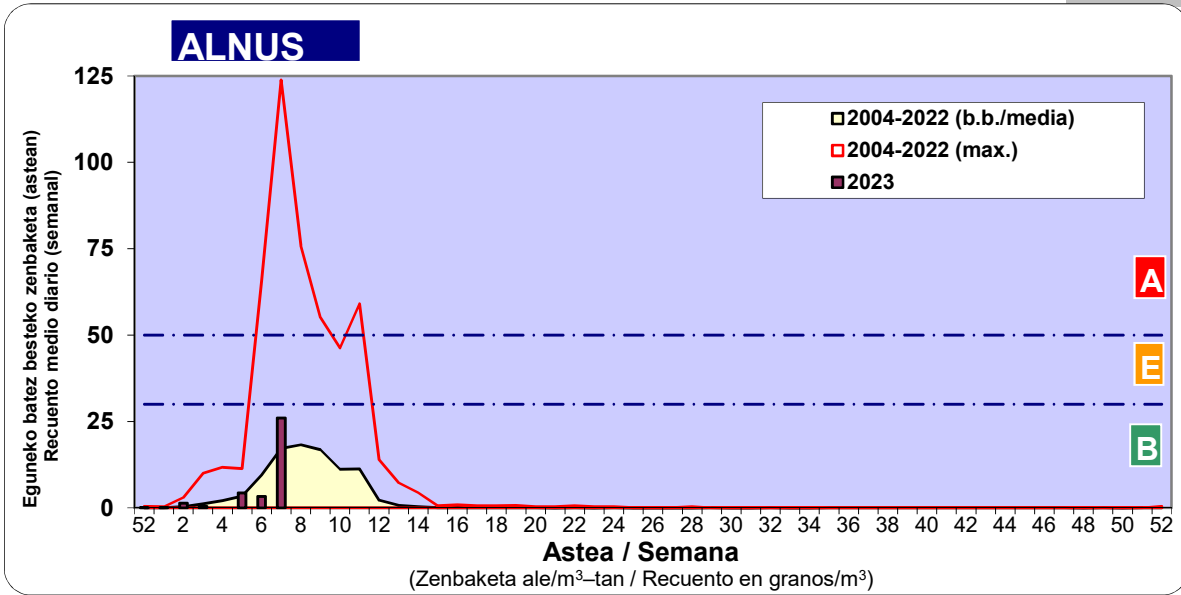

Zenbaketa ale/m3 – tan /
Recuento en granos/m3

■ Altua/Alto
■ Ertaina/Medio
□ Baxua/Bajo

4. POLEN MOTA INTERESGARRIAK / TIPOS POLÍNICOS DE INTERÉS

Estazioa / Estación

Vitoria - Gasteiz

- Altua/Alto
- Ertaina/Medio
- Baxua/Bajo