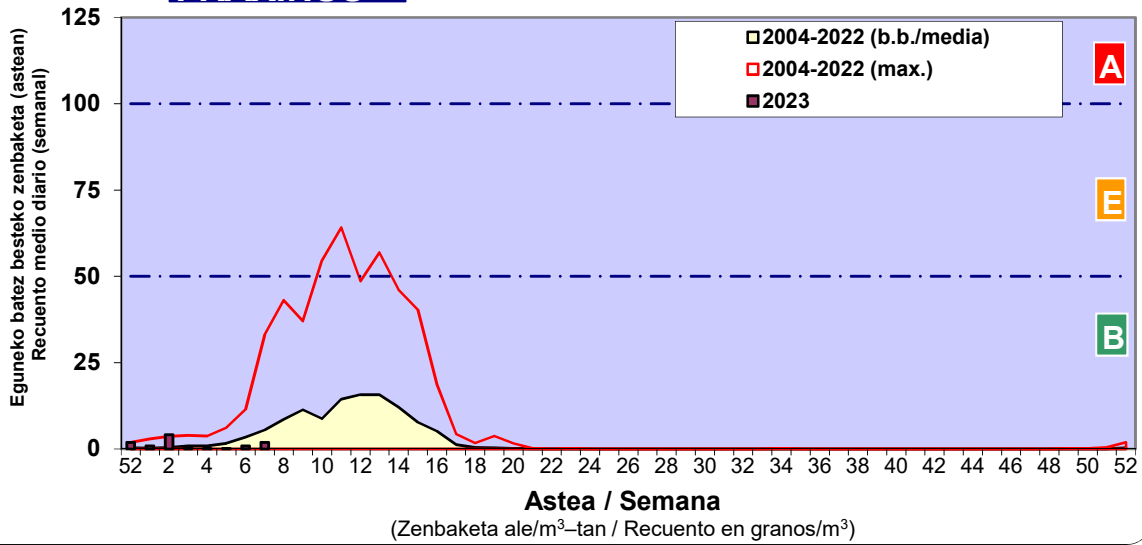

Estazioa / Estación

Vitoria - Gasteiz

- Altua/Alto
- Ertaina/Medio
- Baxua/Bajo

FRAXINUS