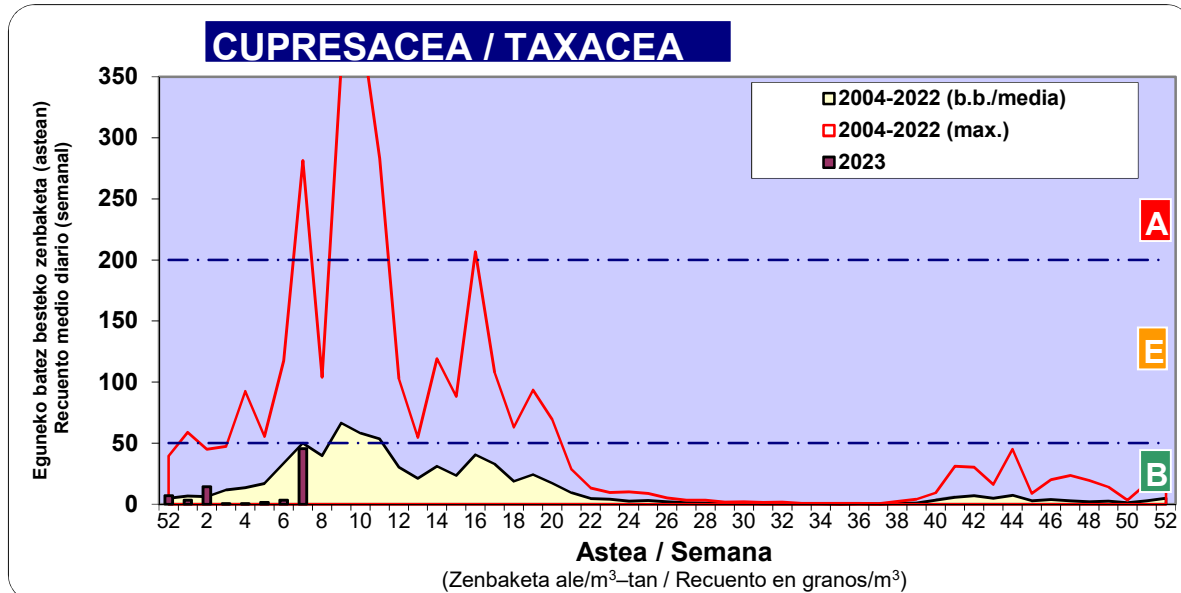

Zenbaketa ale/m3 – tan /
Recuento en granos/m3

■ Altua/Alto
■ Ertaina/Medio
□ Baxua/Bajo

4. POLEN MOTA INTERESGARRIAK / TIPOS POLÍNICOS DE INTERÉS

Estazioa / Estación

Vitoria - Gasteiz

- Altua/Alto
- Ertaina/Medio
- Baxua/Bajo