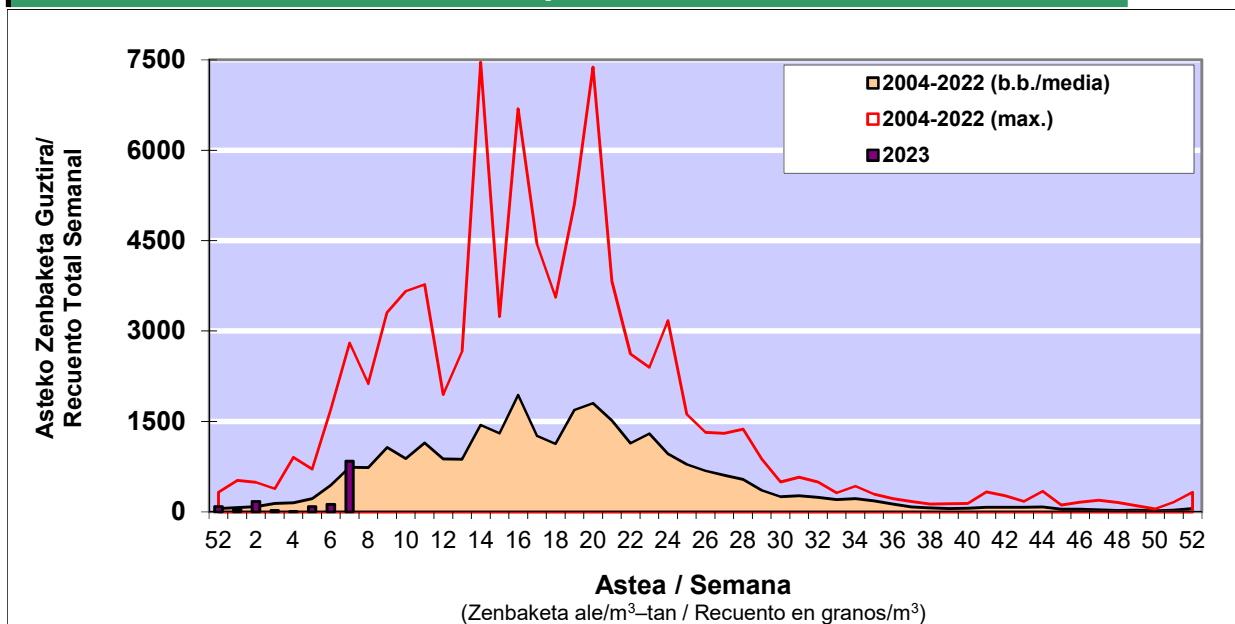

POLEN ZENBAKETA / RECUENTO DE POLEN

Osasun Sailaren Sarea / Red del Departamento de Salud

1. GAUR EGUNGO EGOERA / SITUACIÓN ACTUAL

		Astea/Semana	6
Estazioa / Estación	Vitoria - Gasteiz	02/02-12/02	2023

Polen mota interesgarriak / Tipos polínicos de interés	Zuhaitza-Landarea / Árbol-Planta	Egoera / Situación*	Hurrengo asterako joera / Tendencia próxima semana
Alnus	Urkia/Abedul	Baxua / Bajo	▲
Corylus	Hurritza/Avellano	Baxua / Bajo	▲
Cupresaceas /Taxaceas	Altzifrea-Hagina/Ciprés-Tejo	Baxua / Bajo	▲
Fraxinus	Lizarra/Fresno	Baxua / Bajo	=
Pinus	Pinua/Pino	Baxua / Bajo	=
Ulmus	Zumarra/Olmo	Baxua / Bajo	=
*Ebaluaketa irizpideak, "Red Española de Aerobiología"-ren arabera / Criterios de evaluación de acuerdo a la Red Española de Aerobiología			

2. ASTEKO ZENBAKETA GUZTIRA / RECUENTO TOTAL SEMANAL

Estazioa / Estación	Vitoria - Gasteiz
----------------------------	--------------------------

Asteko Zenbaketa Orokorra / Recuento Total Semanal

3. ASTEKO ZENBAKETA / RECUESTO SEMANAL