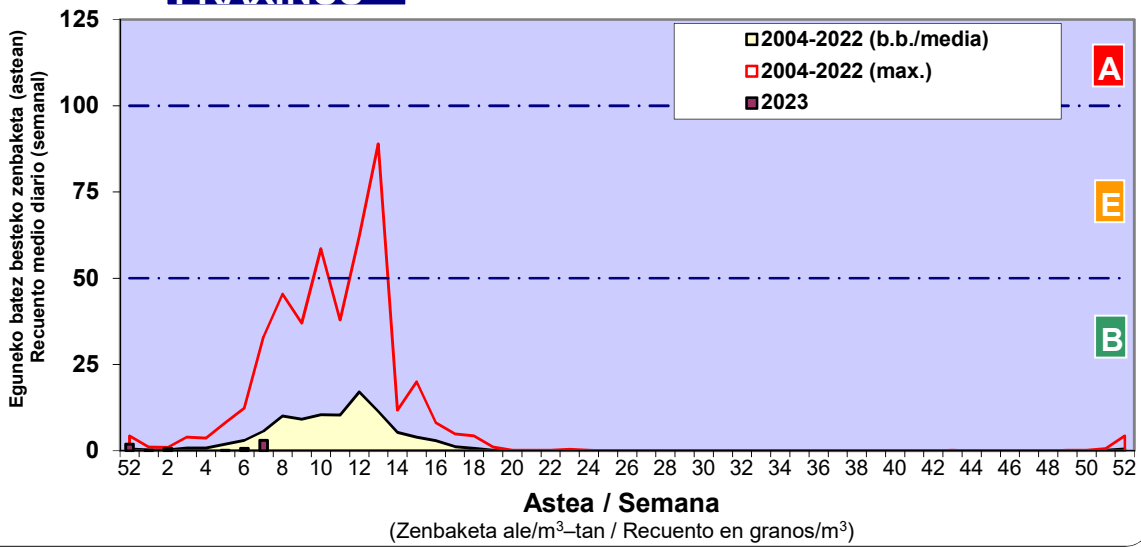

Estazioa / Estación

Vitoria - Gasteiz

- Altua/Alto
- Ertaina/Medio
- Baxua/Bajo

FRAXINUS