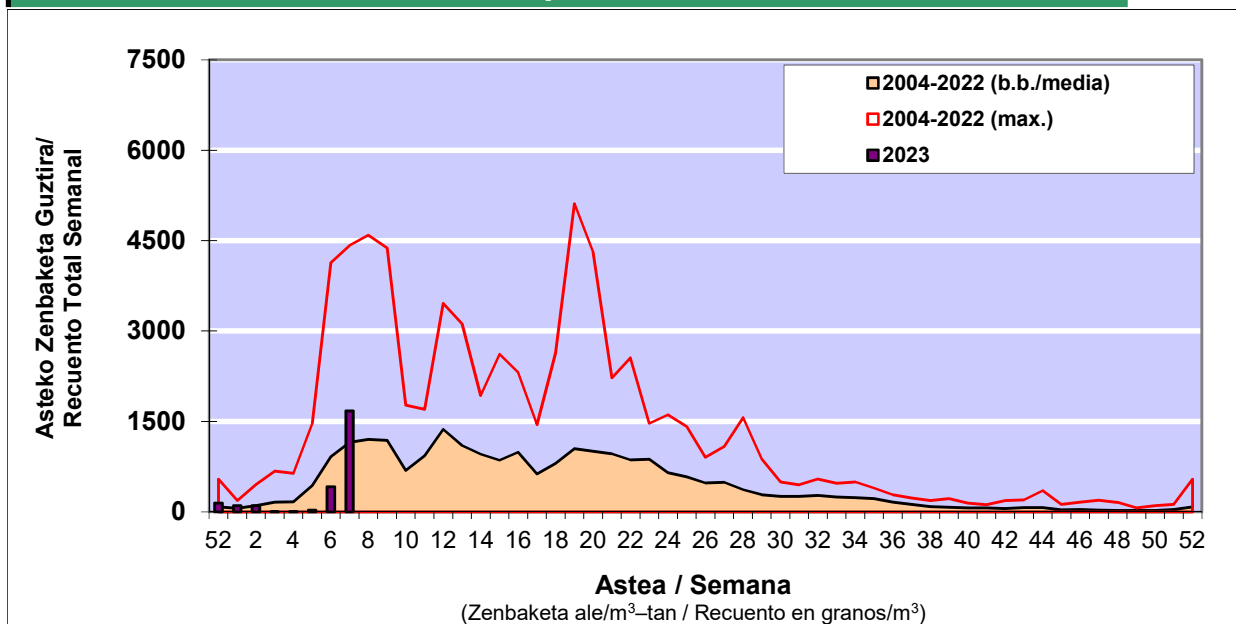

POLEN ZENBAKETA / RECUENTO DE POLEN

Osasun Sailaren Sarea / Red del Departamento de Salud

1. GAUR EGUNGO EGOERA / SITUACIÓN ACTUAL

		Astea/Semana	6
Estazioa / Estación	Bilbo- Bilbao	06/02-12/02	2023

Polen mota interesgarriak / Tipos polínicos de interés	Zuhaitza-Landarea / Árbol- Planta	Egoera / Situación*	Hurrengo asterako joera / Tendencia próxima semana
Alnus	Urkia/Abedul	Baxua / Bajo	▲
Corylus	Hurritza/Avellano	Baxua / Bajo	▲
Cupresaceas /Taxaceas	Altzifrea-Hagina/Ciprés-Tejo	Baxua / Bajo	=
Fraxinus	Lizarra/Fresno	Baxua / Bajo	=
Pinus	Pinua/Pino	Baxua / Bajo	▲
*Ebaluaketa irizpideak, "Red Española de Aerobiología"-ren arabera / Criterios de evaluación de acuerdo a la Red Española de Aerobiología			

2. ASTEKO ZENBAKETA GUZTIRA / RECUENTO TOTAL SEMANAL

Estazioa / Estación	Bilbo- Bilbao
----------------------------	----------------------

Asteko Zenbaketa Orokorra / Recuento Total Semanal

3. ASTEKO ZENBAKETA / RECUESTO SEMANAL