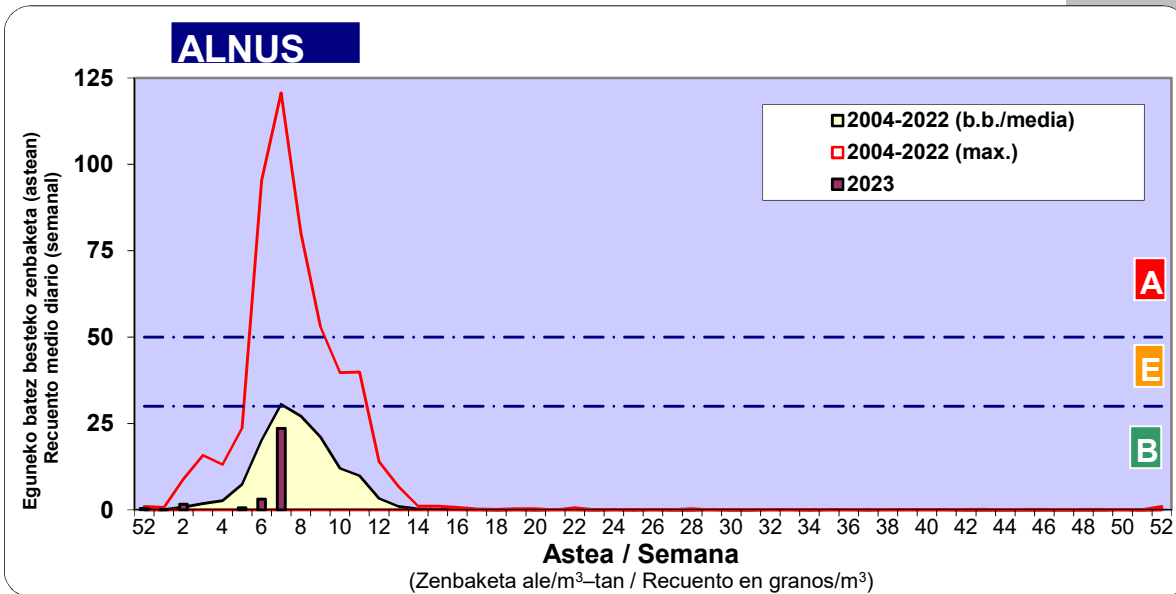

2023

Estazioa / Estación	Bilbo- Bilbao							Astea/Semana	6
Mota / Tipo	Al / L 6/02/23	As / M 7/02/23	Az / X 8/02/23	Og / J 9/02/23	Or / V 10/02/23	Lr / S 11/02/23	Ig / D 12/02/23	b.b. / media	
Acer								0	
Foeniculum								0	
Artemisia								0	
Centaurea								0	
Achillea								0	
Taraxacum								0	
Alnus	1	3			10	4	4	3	
Betula								0	
Corylus	4	1	4		13	5	6	5	
Brassica								0	
Sambucus								0	
Chenop./Ama								0	
Cupres./Taxa				1	9	18	5	5	
Carex								0	
Ericaceae			1		1			0	
Mercurialis								0	
Robinia								0	
Castanea								0	
Fagus								0	
Quercus					1	1		0	
Aesculus								0	
Juglans	1							0	
Laurus								0	
Lilium								0	
Magnolia								0	
Acacia								0	
Eucalyptus	1	1	2		2	1		1	
Fraxinus				1	2	1	1	1	
Ligustrum								0	
Olea								0	
Pinus		16	7	1	165	51	55	42	
Cedrus	17							2	
Plantago								0	
Platanus								0	
Gramineae					1	1		0	
Rosacea								0	
Rumex								0	
Rhamnus								0	
Populus								0	
Salix								0	
Tamarix								0	
Tilia								0	
Celtis								0	
Ulmus								0	
Urticaceae								0	
Besterik/Otros								0	
Esp. Alternaria								0	
Guztira /Total	24	21	14	3	204	82	71	419	

Zenbaketa ale/m3 – tan /
Recuento en granos/m3

■ Altua/Alto
■ Ertaina/Medio
■ Baxua/Bajo

4. POLEN MOTA INTERESGARRIAK / TIPOS POLÍNICOS DE INTERÉS

Estazioa / Estación

Bilbo- Bilbao

- Altua/Alto
- Ertaina/Medio
- Baxua/Bajo