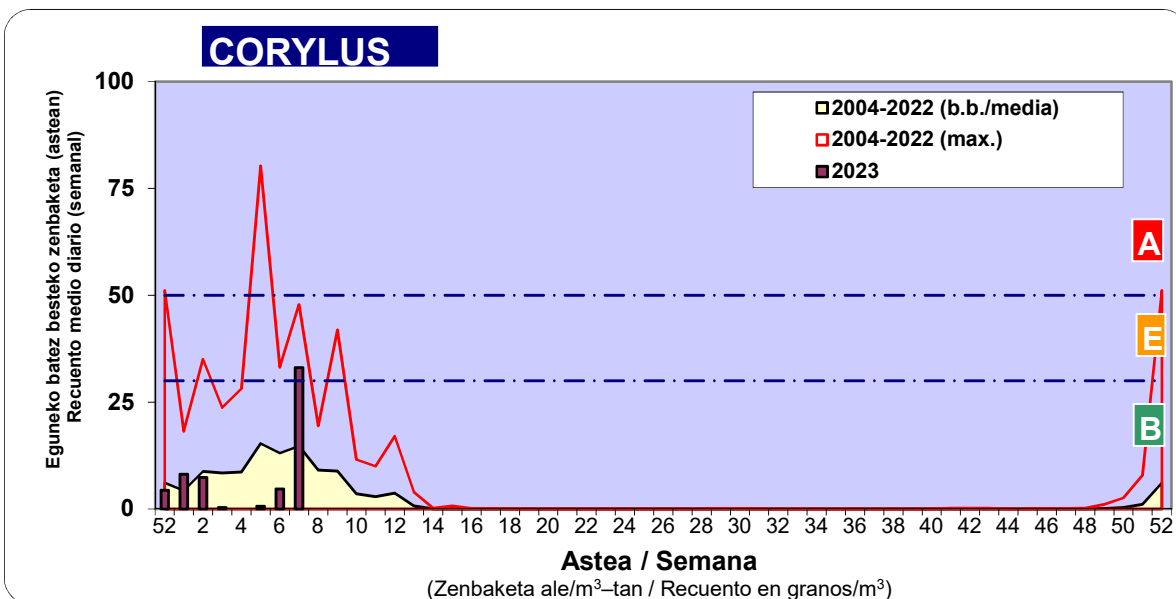

2023

Estazioa / Estación	Bilbo- Bilbao							Astea/Semana	6
Mota / Tipo	Al / L 6/02/23	As / M 7/02/23	Az / X 8/02/23	Og / J 9/02/23	Or / V 10/02/23	Lr / S 11/02/23	Ig / D 12/02/23	b.b. / media	
Acer								0	
Foeniculum								0	
Artemisia								0	
Centaurea								0	
Achillea								0	
Taraxacum								0	
Alnus	1	3			10	4	4	3	
Betula								0	
Corylus	4	1	4		13	5	6	5	
Brassica								0	
Sambucus								0	
Chenop./Ama								0	
Cupres./Taxa				1	9	18	5	5	
Carex								0	
Ericaceae			1		1			0	
Mercurialis								0	
Robinia								0	
Castanea								0	
Fagus								0	
Quercus					1	1		0	
Aesculus								0	
Juglans	1							0	
Laurus								0	
Lilium								0	
Magnolia								0	
Acacia								0	
Eucalyptus	1	1	2		2	1		1	
Fraxinus				1	2	1	1	1	
Ligustrum								0	
Olea								0	
Pinus		16	7	1	165	51	55	42	
Cedrus	17							2	
Plantago								0	
Platanus								0	
Gramineae					1	1		0	
Rosacea								0	
Rumex								0	
Rhamnus								0	
Populus								0	
Salix								0	
Tamarix								0	
Tilia								0	
Celtis								0	
Ulmus								0	
Urticaceae								0	
Besterik/Otros								0	
Esp. Alternaria								0	
Guztira /Total	24	21	14	3	204	82	71	419	

Zenbaketa ale/m3 – tan /
Recuento en granos/m3

■ Altua/Alto
■ Ertaina/Medio
■ Baxua/Bajo

4. POLEN MOTA INTERESGARRIAK / TIPOS POLÍNICOS DE INTERÉS

Estazioa / Estación

Bilbo- Bilbao

- Altua/Alto
- Ertaina/Medio
- Baxua/Bajo