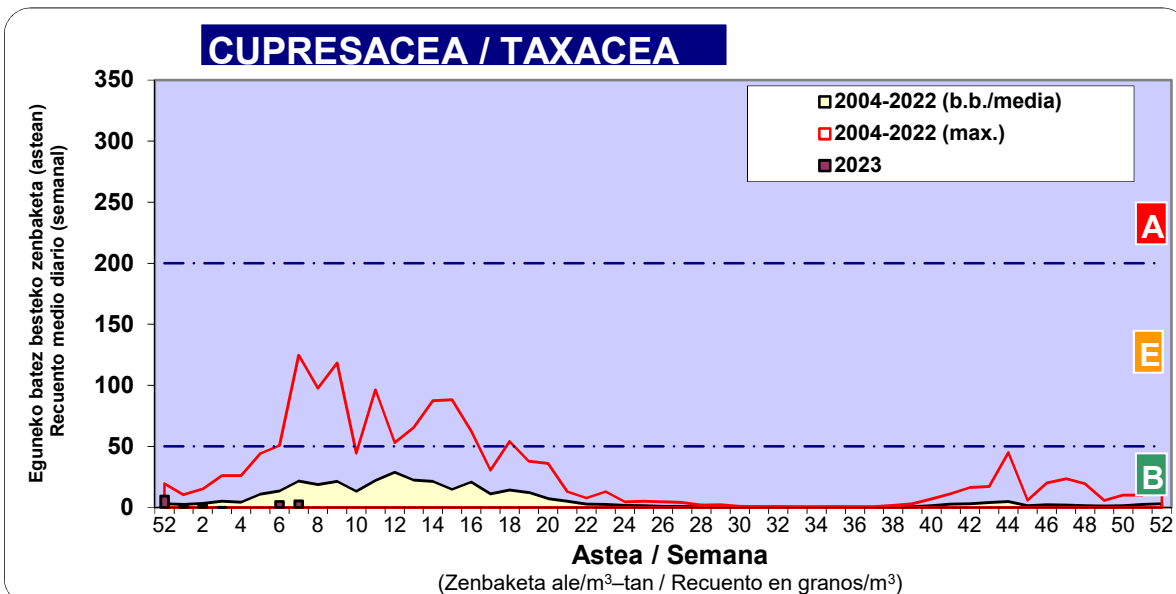

2023

Estazioa / Estación	Bilbo- Bilbao							Astea/Semana	6
Mota / Tipo	Al / L 6/02/23	As / M 7/02/23	Az / X 8/02/23	Og / J 9/02/23	Or / V 10/02/23	Lr / S 11/02/23	Ig / D 12/02/23	b.b. / media	
Acer								0	
Foeniculum								0	
Artemisia								0	
Centaurea								0	
Achillea								0	
Taraxacum								0	
Alnus	1	3			10	4	4	3	
Betula								0	
Corylus	4	1	4		13	5	6	5	
Brassica								0	
Sambucus								0	
Chenop./Ama								0	
Cupres./Taxa				1	9	18	5	5	
Carex								0	
Ericaceae			1		1			0	
Mercurialis								0	
Robinia								0	
Castanea								0	
Fagus								0	
Quercus					1	1		0	
Aesculus								0	
Juglans	1							0	
Laurus								0	
Lilium								0	
Magnolia								0	
Acacia								0	
Eucalyptus	1	1	2		2	1		1	
Fraxinus				1	2	1	1	1	
Ligustrum								0	
Olea								0	
Pinus		16	7	1	165	51	55	42	
Cedrus	17							2	
Plantago								0	
Platanus								0	
Gramineae					1	1		0	
Rosacea								0	
Rumex								0	
Rhamnus								0	
Populus								0	
Salix								0	
Tamarix								0	
Tilia								0	
Celtis								0	
Ulmus								0	
Urticaceae								0	
Besterik/Otros								0	
Esp. Alternaria								0	
Guztira /Total	24	21	14	3	204	82	71	419	

Zenbaketa ale/m3 – tan /
Recuento en granos/m3

■ Altua/Alto
■ Ertaina/Medio
■ Baxua/Bajo

4. POLEN MOTA INTERESGARRIAK / TIPOS POLÍNICOS DE INTERÉS

Estazioa / Estación

Bilbo- Bilbao

- Altua/Alto
- Ertaina/Medio
- Baxua/Bajo