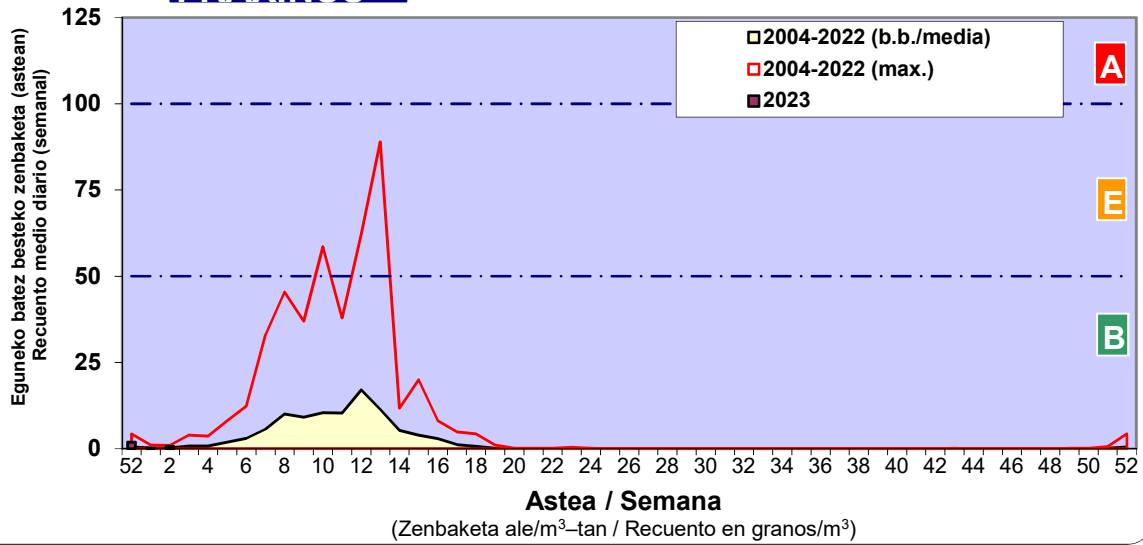

Estazioa / Estación

Vitoria - Gasteiz

- Altua/Alto
- Ertaina/Medio
- Baxua/Bajo

FRAXINUS