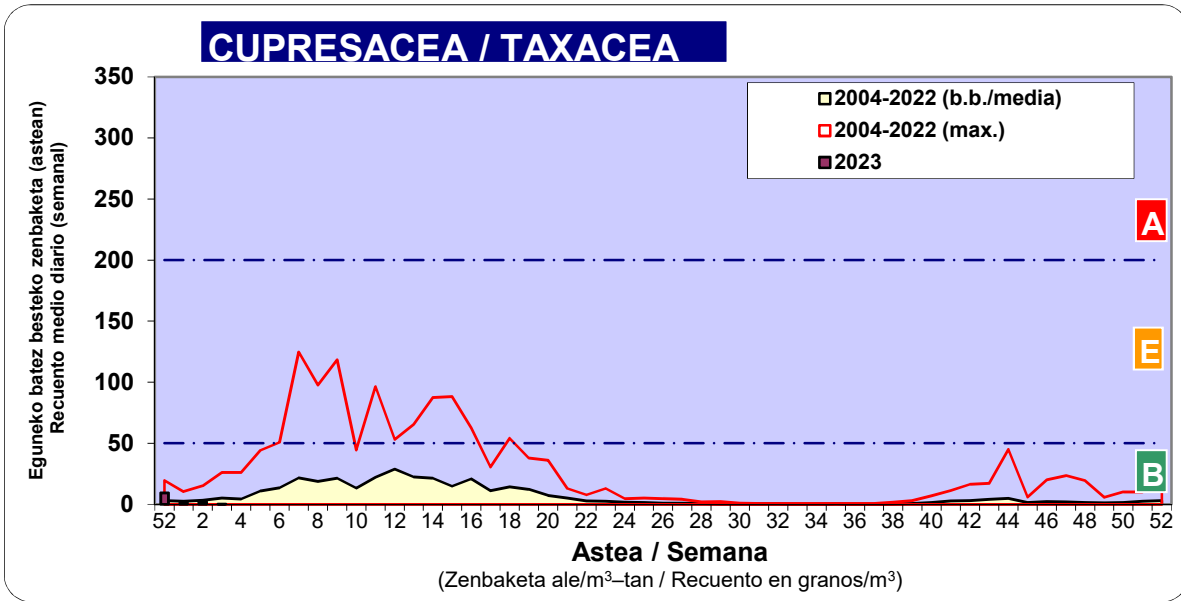

2023

Estazioa / Estación	Bilbo- Bilbao							Astea/Semana	4
Mota / Tipo	23/01/23	24/01/23	25/01/23	26/01/23	27/01/23	28/01/23	29/01/23	b.b. / media	
Acer								0	
Foeniculum								0	
Artemisia								0	
Centaurea								0	
Achillea								0	
Taraxacum								0	
Alnus								0	
Betula								0	
Corylus								0	
Brassica								0	
Sambucus								0	
Chenop./Ama								0	
Cupres./Taxa								0	
Carex								0	
Ericaceae								0	
Mercurialis				1				0	
Robinia								0	
Castanea								0	
Fagus								0	
Quercus								0	
Aesculus								0	
Juglans								0	
Laurus								0	
Lilium								0	
Magnolia								0	
Acacia								0	
Eucalyptus				1				0	
Fraxinus								0	
Ligustrum								0	
Olea								0	
Pinus								0	
Cedrus								0	
Plantago								0	
Platanus								0	
Gramineae								0	
Rosacea								0	
Rumex								0	
Rhamnus								0	
Populus								0	
Salix								0	
Tamarix								0	
Tilia								0	
Celtis								0	
Ulmus								0	
Urticaceae				1			1	0	
Besterik/Otros								0	
Esp. Alternaria								0	
Guztira /Total	0	0	0	3	0	0	1	4	

Zenbaketa ale/m3 – tan /
Recuento en granos/m3

Altua/Alto
 Ertaina/Medio
 Baxua/Bajo

4. POLEN MOTA INTERESGARRIAK / TIPOS POLÍNICOS DE INTERÉS

Estazioa / Estación **Bilbo- Bilbao**

- Altua/Alto
- Ertaina/Medio
- Baxua/Bajo