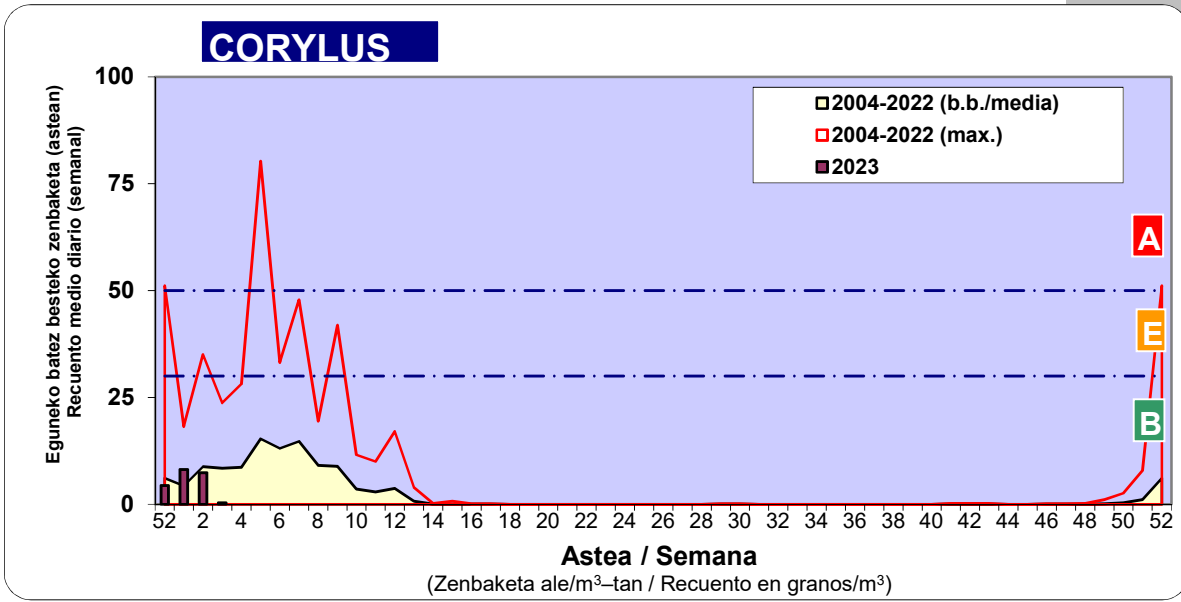

Zenbaketa ale/m3 – tan /
Recuento en granos/m3

Altua/Alto
 Ertaina/Medio
 Baxua/Bajo

4. POLEN MOTA INTERESGARRIAK / TIPOS POLÍNICOS DE INTERÉS

Estazioa / Estación **Bilbo- Bilbao**

- Altua/Alto
- Ertaina/Medio
- Baxua/Bajo