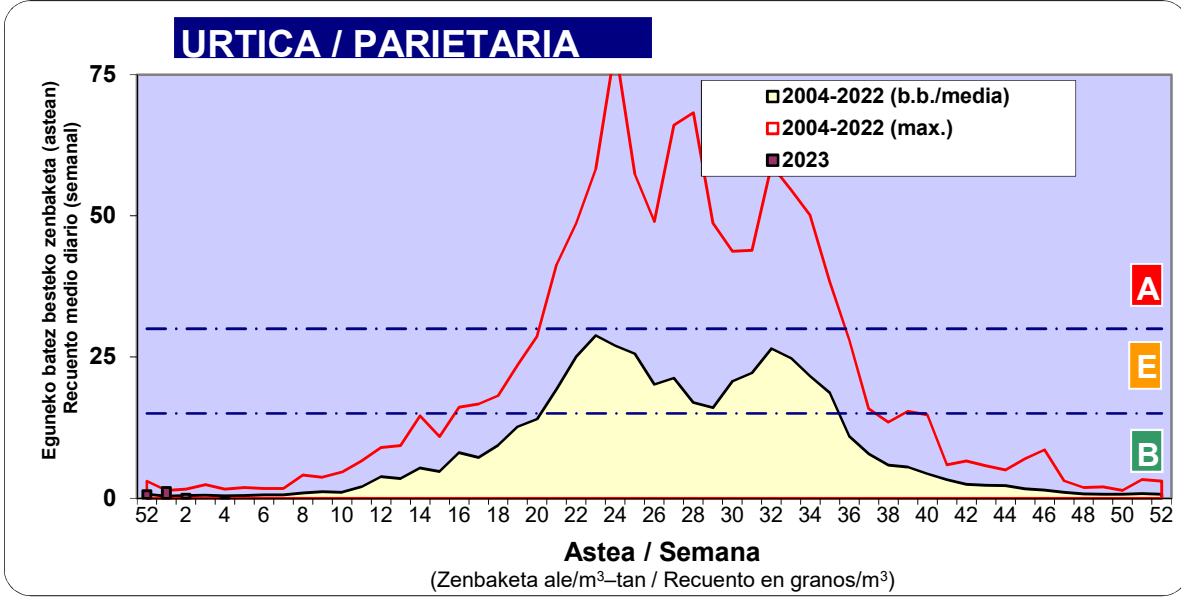

2023

Estazioa / Estación	Bilbo- Bilbao							Astea/Semana	4
Mota / Tipo	23/01/23	24/01/23	25/01/23	26/01/23	27/01/23	28/01/23	29/01/23	b.b. / media	
Acer								0	
Foeniculum								0	
Artemisia								0	
Centaurea								0	
Achillea								0	
Taraxacum								0	
Alnus								0	
Betula								0	
Corylus								0	
Brassica								0	
Sambucus								0	
Chenop./Ama								0	
Cupres./Taxa								0	
Carex								0	
Ericaceae								0	
Mercurialis				1				0	
Robinia								0	
Castanea								0	
Fagus								0	
Quercus								0	
Aesculus								0	
Juglans								0	
Laurus								0	
Lilium								0	
Magnolia								0	
Acacia								0	
Eucalyptus				1				0	
Fraxinus								0	
Ligustrum								0	
Olea								0	
Pinus								0	
Cedrus								0	
Plantago								0	
Platanus								0	
Gramineae								0	
Rosacea								0	
Rumex								0	
Rhamnus								0	
Populus								0	
Salix								0	
Tamarix								0	
Tilia								0	
Celtis								0	
Ulmus								0	
Urticaceae				1			1	0	
Besterik/Otros								0	
Esp. Alternaria								0	
Guztira /Total	0	0	0	3	0	0	1	4	

Zenbaketa ale/m3 – tan /
Recuento en granos/m3

Altua/Alto
 Ertaina/Medio
 Baxua/Bajo

4. POLEN MOTA INTERESGARRIAK / TIPOS POLÍNICOS DE INTERÉS

Estazioa / Estación **Bilbo- Bilbao**

- Altua/Alto
- Ertaina/Medio
- Baxua/Bajo

Estazioa / Estación

Vitoria - Gasteiz

- Altua/Alto
- Ertaina/Medio
- Baxua/Bajo

FRAXINUS

PINUS