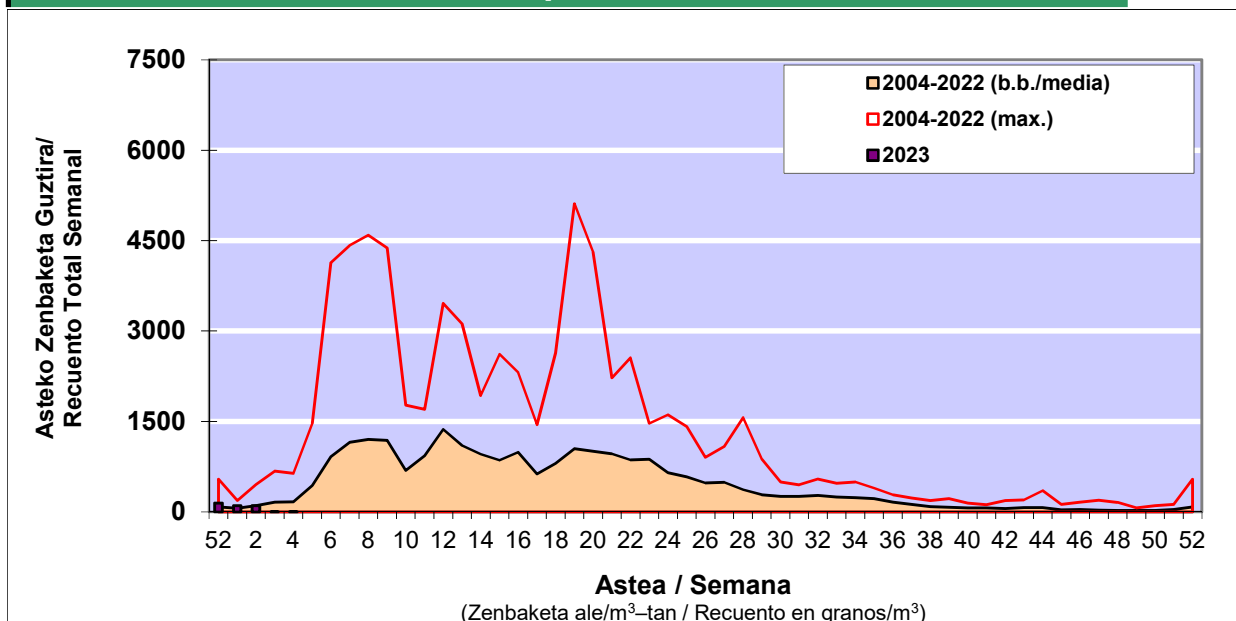

POLEN ZENBAKETA / RECUENTO DE POLEN

Osasun Sailaren Sarea / Red del Departamento de Salud

1. GAUR EGUNGO EGOERA / SITUACIÓN ACTUAL

		Astea/Semana	4
Estazioa / Estación	Bilbo- Bilbao	23/01-29/01	2023

Polen mota interesgarriak / Tipos polínicos de interés	Zuhaitza-Landarea / Árbol- Planta	Egoera / Situación*	Hurrengo asterako joera / Tendencia próxima semana
Corylus	Hurritza/Avellano	Baxua / Bajo	▲
Cupresaceas /Taxaceas	Altzifrea-Hagina/Ciprés-Tejo	Baxua / Bajo	▲
Urticaceas	Asuna-Horma-belarra/Ortiga-Pa	Baxua / Bajo	=
Fraxinus	Lizarra/Fresno	Baxua / Bajo	=
Pinus	Pinua/Pino	Baxua / Bajo	=
*Ebaluaketa irizpideak, "Red Española de Aerobiología"-ren arabera / Criterios de evaluación de acuerdo a la Red Española de Aerobiología			

2. ASTEKO ZENBAKETA GUZTIRA / RECUENTO TOTAL SEMANAL

Estazioa / Estación	Bilbo- Bilbao
----------------------------	----------------------

Asteko Zenbaketa Orokorra / Recuento Total Semanal

3. ASTEKO ZENBAKETA / RECUESTO SEMANAL